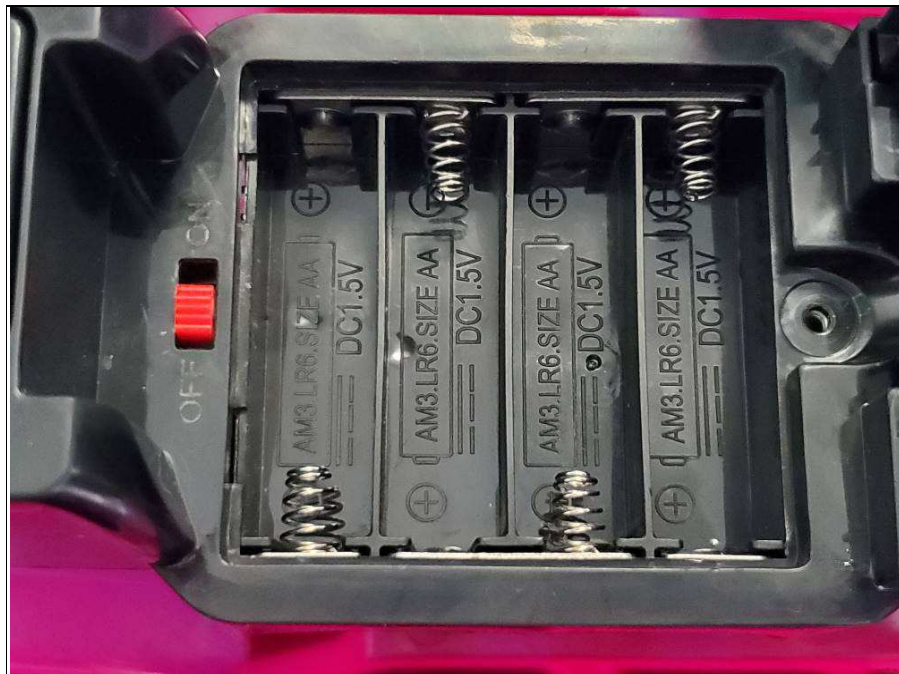

**BUREAU  
VERITAS**

Reference No.: 2304WDG0198-2

## PHOTOGRAPHS OF THE EUT

**BUREAU  
VERITAS**

Reference No.: 2304WDG0198-2