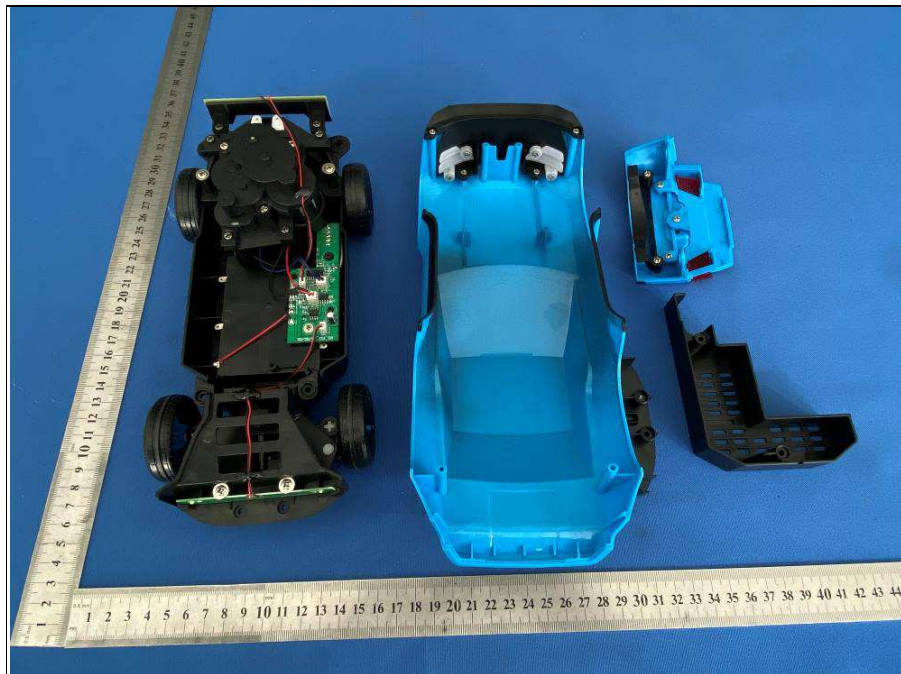

BUREAU
VERITAS

Reference No.: 2304WDG0076-2

PHOTOGRAPHS OF THE EUT

**BUREAU
VERITAS**

Reference No.: 2304WDG0076-2