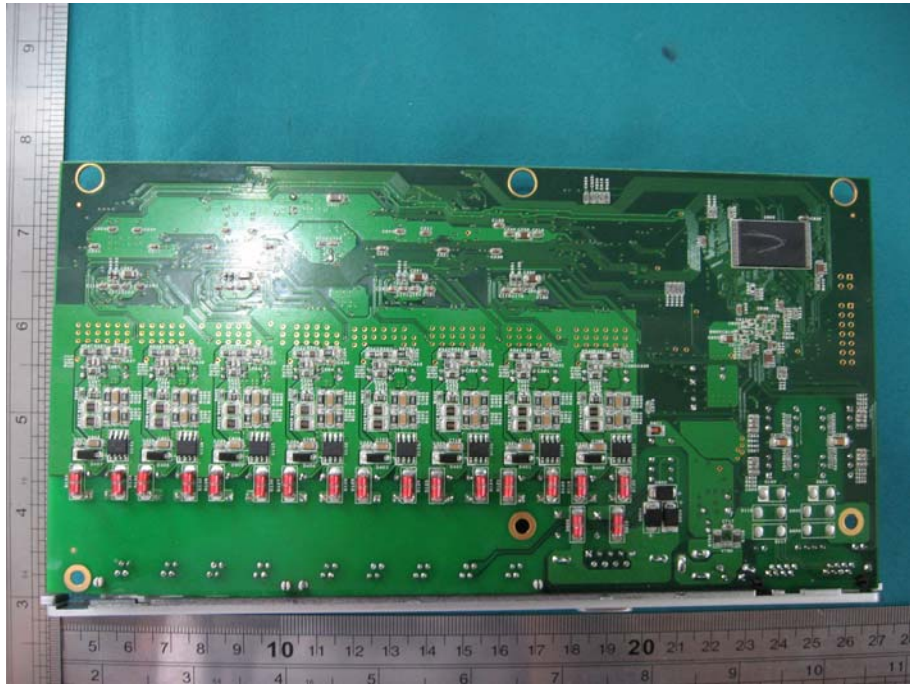

# Internal Photo

*EUT Model: GXW4008*

*Uncovered View*

*Mainboard Top View*

***Mainboard Bottom View***