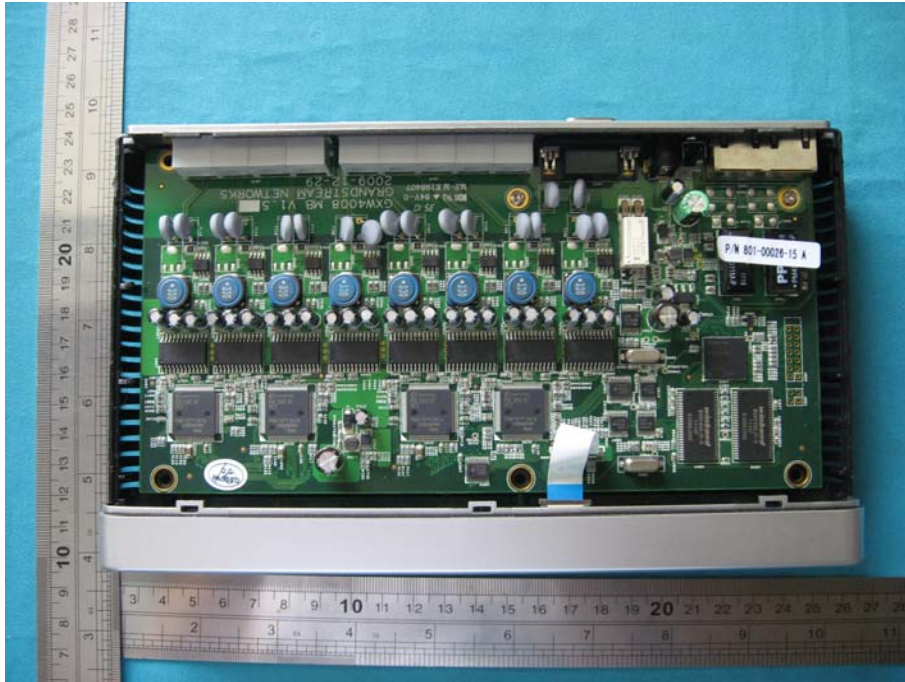

# Internal Photo

*EUT Model: GXW4008*

*Uncovered View*

*Mainboard Top View*

***Mainboard Bottom View***