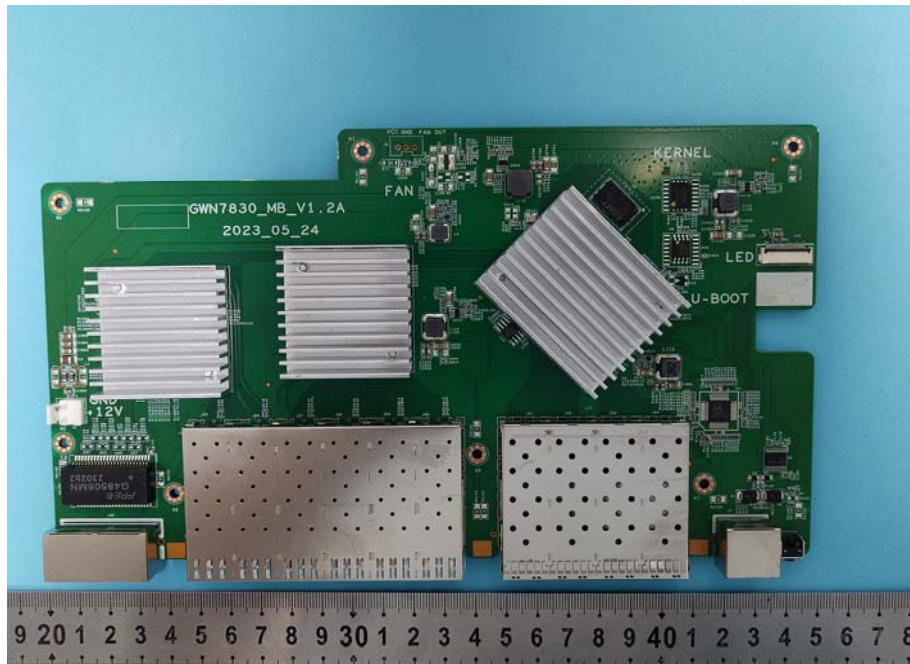

Internal photos

Power module: UES30-120250SPA-OP1

Power module: R0001A(RB030W05-1202500)