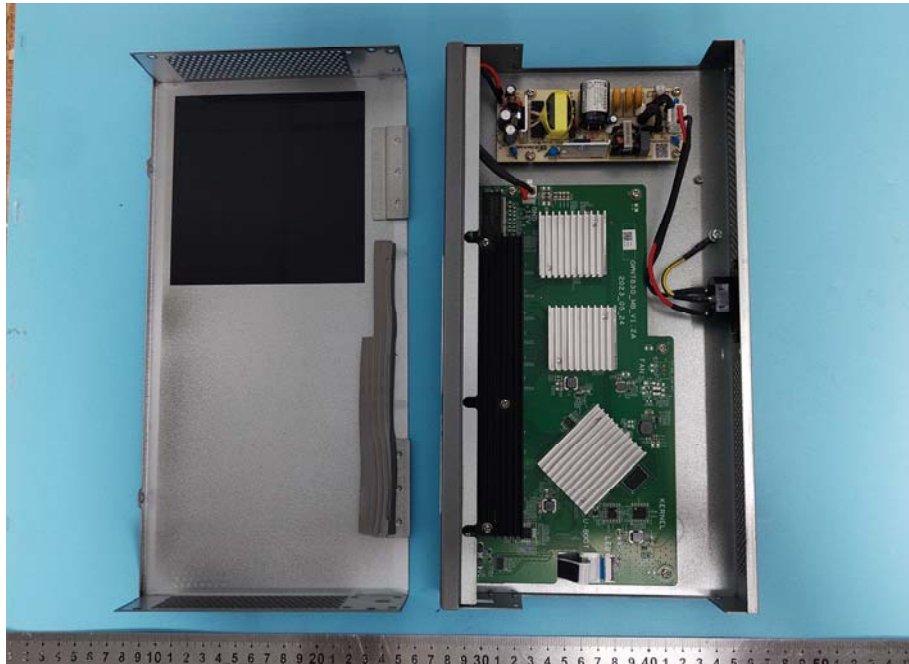

Internal photos

Power module: UES30-120250SPA-OP1

Power module: R0001A(RB030W05-1202500)