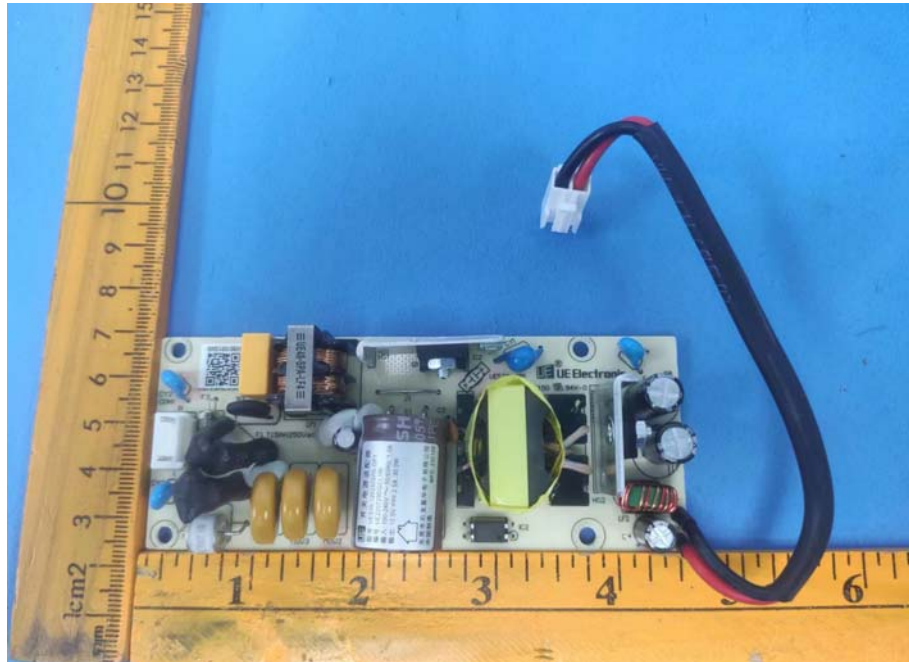

Internal photos

Power module: UES30-120250SPA-OP1

Power module: R0001A(RB030W05-1202500)