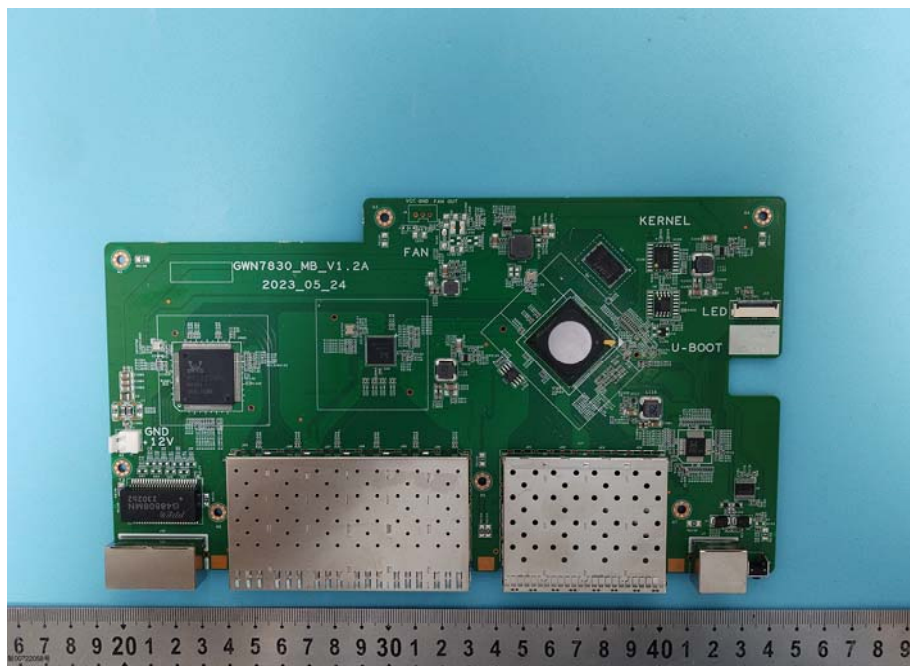

Internal photos

Power module: UES30-120250SPA-OP1

Power module: R0001A(RB030W05-1202500)