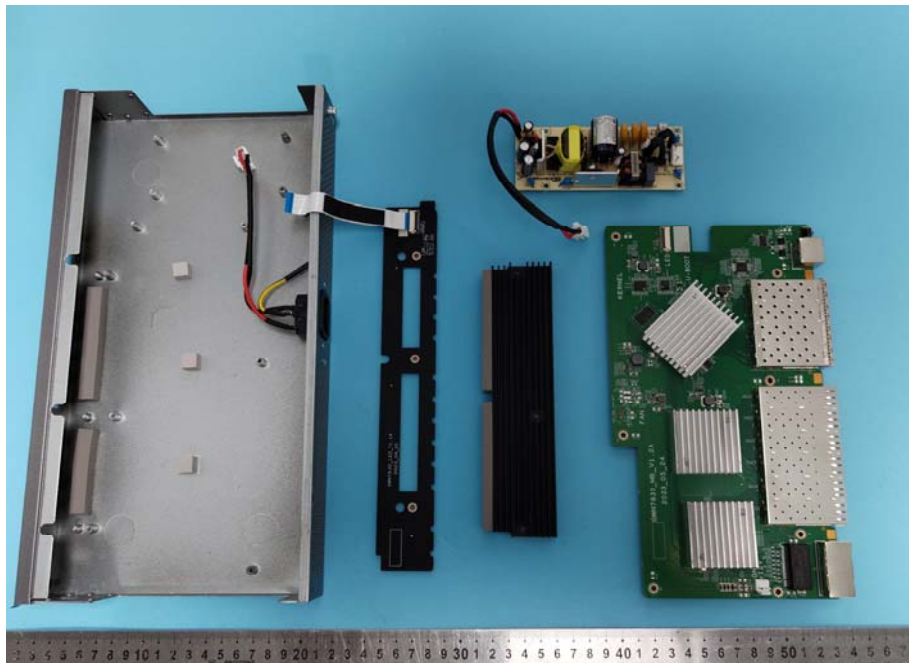

Internal photos

Power module: UES30-120250SPA-OP1

Power module: R0001A(RB030W05-1202500)