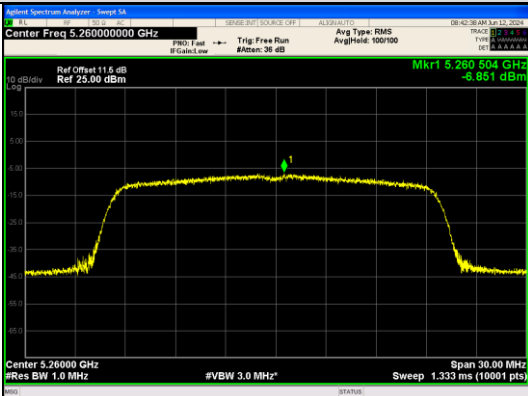

IEEE 802.11ax_Channel 52_20MHz_Antenna 2_RU&Index SU

IEEE 802.11ax_Channel 52_20MHz_Antenna 3_RU&Index SU

IEEE 802.11ax_Channel 60_20MHz_Antenna 0_RU&Index SU

IEEE 802.11ax_Channel 60_20MHz_Antenna 1_RU&Index SU