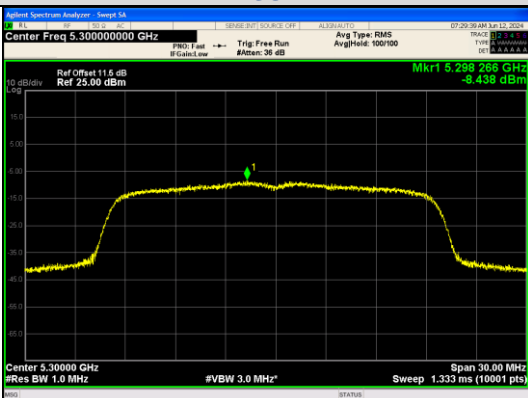

IEEE 802.11ax_Channel 52_20MHz_Antenna 2_RU&Index SU

IEEE 802.11ax_Channel 52_20MHz_Antenna 3_RU&Index SU

IEEE 802.11ax_Channel 60_20MHz_Antenna 0_RU&Index SU

IEEE 802.11ax_Channel 60_20MHz_Antenna 1_RU&Index SU