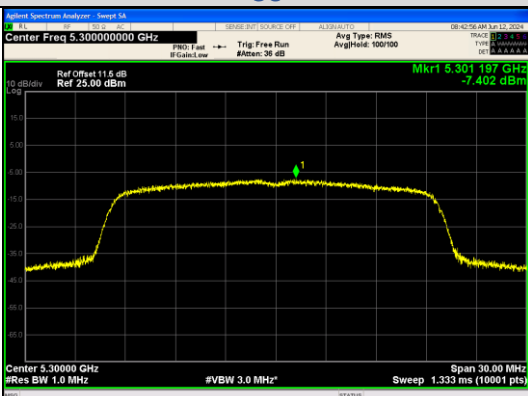

IEEE 802.11ax_Channel 52_20MHz_Antenna 2_RU&Index SU

IEEE 802.11ax_Channel 52_20MHz_Antenna 3_RU&Index SU

IEEE 802.11ax_Channel 60_20MHz_Antenna 0_RU&Index SU

IEEE 802.11ax_Channel 60_20MHz_Antenna 1_RU&Index SU