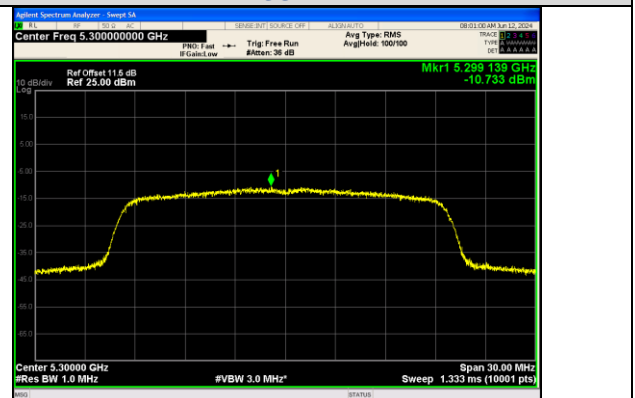

IEEE 802.11ax_Channel 52_20MHz_Antenna 2_RU&Index SU

IEEE 802.11ax_Channel 52_20MHz_Antenna 3_RU&Index SU

IEEE 802.11ax_Channel 60_20MHz_Antenna 0_RU&Index SU

IEEE 802.11ax_Channel 60_20MHz_Antenna 1_RU&Index SU