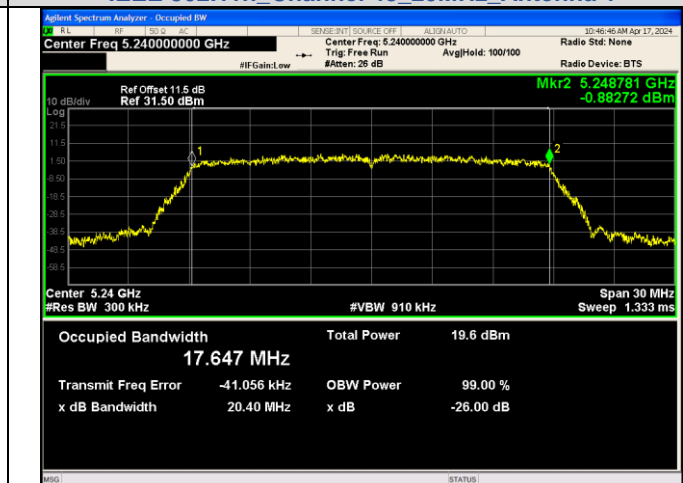

IEEE 802.11n_Channel 48_20MHz_Antenna 2

IEEE 802.11n_Channel 48_20MHz_Antenna 3

IEEE 802.11n_Channel 52_20MHz_Antenna 0

IEEE 802.11n_Channel 52_20MHz_Antenna 1

IEEE 802.11n_Channel 52_20MHz_Antenna 2

IEEE 802.11n_Channel 52_20MHz_Antenna 3