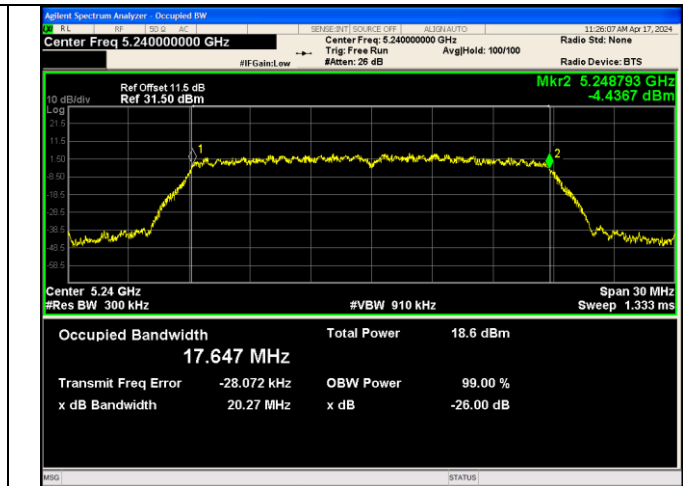

IEEE 802.11ac_Channel 44_20MHz_Antenna 0

IEEE 802.11ac_Channel 44_20MHz_Antenna 1

IEEE 802.11ac_Channel 44_20MHz_Antenna 2

IEEE 802.11ac_Channel 44_20MHz_Antenna 3

IEEE 802.11ac_Channel 48_20MHz_Antenna 0

IEEE 802.11ac_Channel 48_20MHz_Antenna 1

IEEE 802.11ac_Channel 48_20MHz_Antenna 2

IEEE 802.11ac_Channel 48_20MHz_Antenna 3

IEEE 802.11ac_Channel 52_20MHz_Antenna 0

IEEE 802.11ac_Channel 52_20MHz_Antenna 1