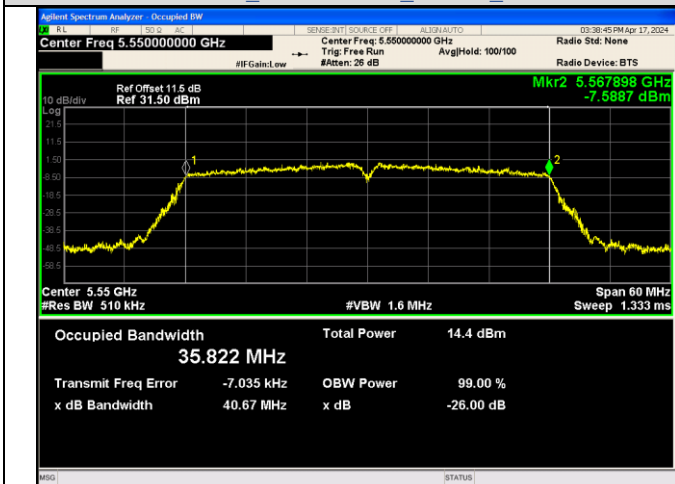

Tel: +86-755-28230888

Fax: +86-755-28230886

E-mail: info@uttlab.com

<http://www.uttlab.com>

UTTR-RF-EN300328-V1.2

IEEE 802.11n_Channel 102_40MHz_Antenna 2

IEEE 802.11n_Channel 102_40MHz_Antenna 3

IEEE 802.11n_Channel 110_40MHz_Antenna 0