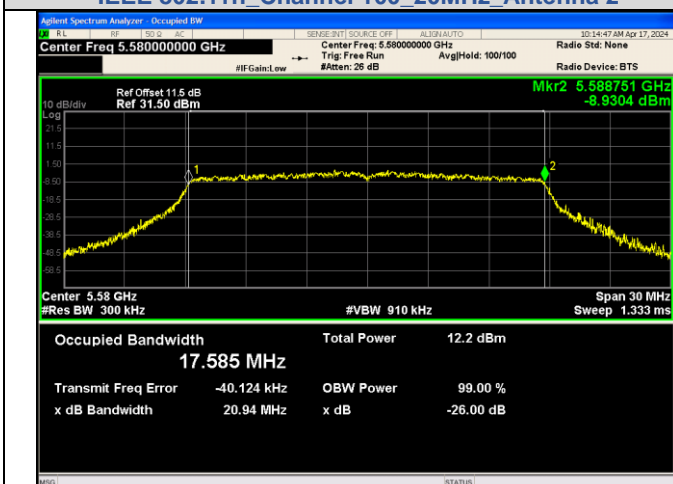

IEEE 802.11n_Channel 100_20MHz_Antenna 2

IEEE 802.11n_Channel 116_20MHz_Antenna 0