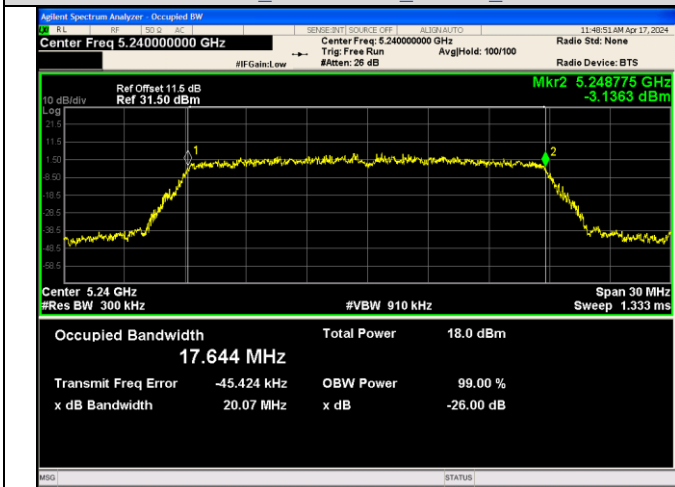

IEEE 802.11ac_Channel 48_20MHz_Antenna 0

IEEE 802.11ac_Channel 48_20MHz_Antenna 2