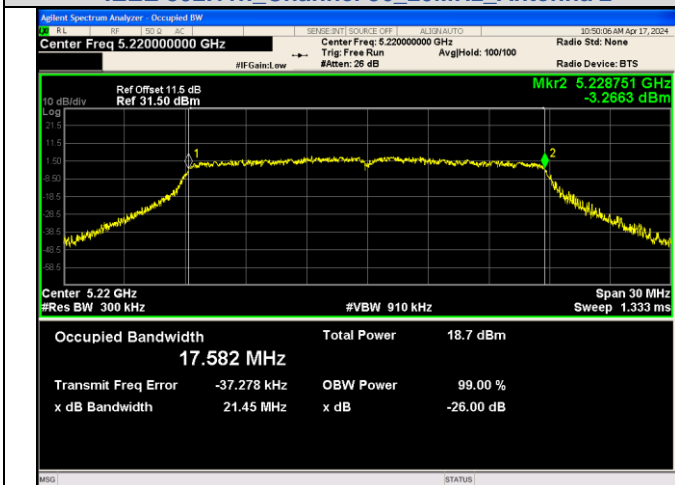

IEEE 802.11n_Channel 36_20MHz_Antenna 0

IEEE 802.11n_Channel 36_20MHz_Antenna 1

IEEE 802.11n_Channel 36_20MHz_Antenna 2

IEEE 802.11n_Channel 36_20MHz_Antenna 3

IEEE 802.11n_Channel 44_20MHz_Antenna 0

IEEE 802.11n_Channel 44_20MHz_Antenna 1