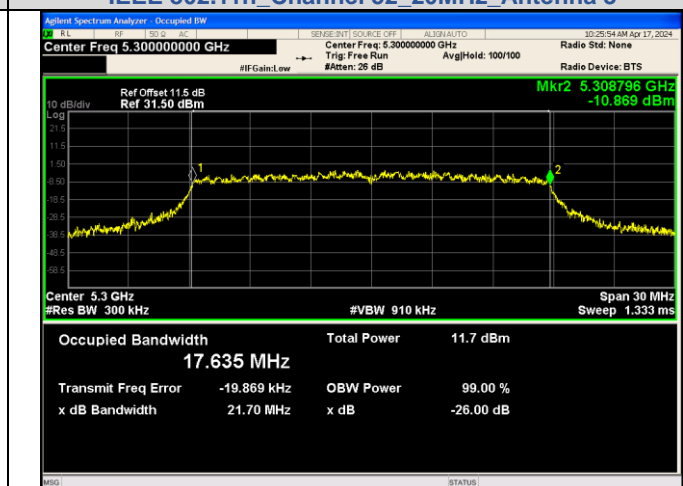

IEEE 802.11n_Channel 48_20MHz_Antenna 2

IEEE 802.11n_Channel 48_20MHz_Antenna 3

IEEE 802.11n_Channel 52_20MHz_Antenna 0

IEEE 802.11n_Channel 52_20MHz_Antenna 1

IEEE 802.11n_Channel 52_20MHz_Antenna 2

IEEE 802.11n_Channel 52_20MHz_Antenna 3

IEEE 802.11n_Channel 60_20MHz_Antenna 0

IEEE 802.11n_Channel 60_20MHz_Antenna 1

IEEE 802.11n_Channel 60_20MHz_Antenna 2

IEEE 802.11n_Channel 60_20MHz_Antenna 3

IEEE 802.11n_Channel 64_20MHz_Antenna 0

IEEE 802.11n_Channel 64_20MHz_Antenna 1