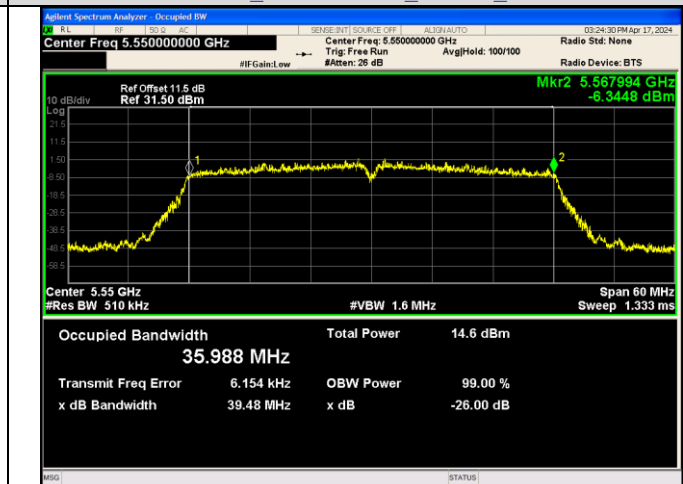

Tel: +86-755-28230888

Fax: +86-755-28230886

E-mail: info@uttlab.com

<http://www.uttlab.com>

UTTR-RF-EN300328-V1.2

IEEE 802.11n_Channel 102_40MHz_Antenna 2

IEEE 802.11n_Channel 102_40MHz_Antenna 3

IEEE 802.11n_Channel 110_40MHz_Antenna 0