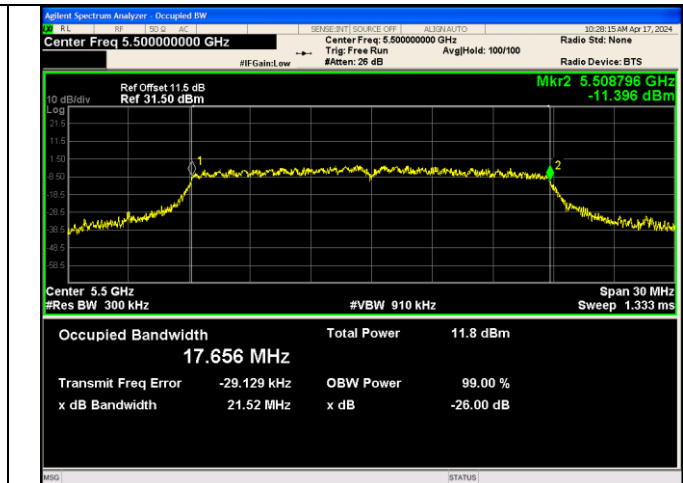

IEEE 802.11n_Channel 64_20MHz_Antenna 3

IEEE 802.11n_Channel 100_20MHz_Antenna 1