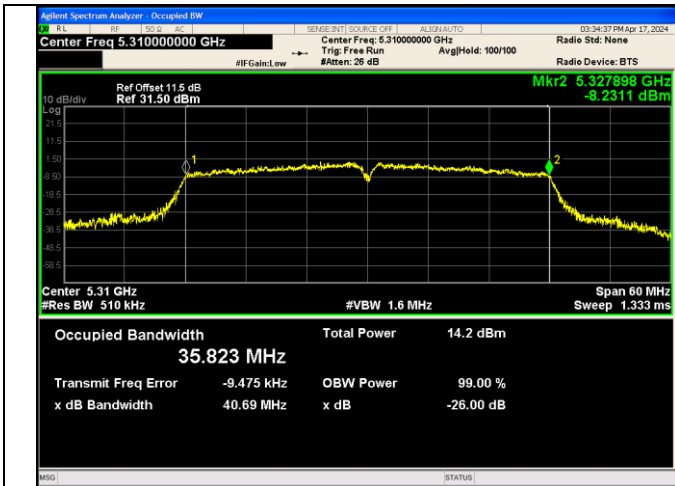

IEEE 802.11n_Channel 54_40MHz_Antenna 2

IEEE 802.11n_Channel 62_40MHz_Antenna 0