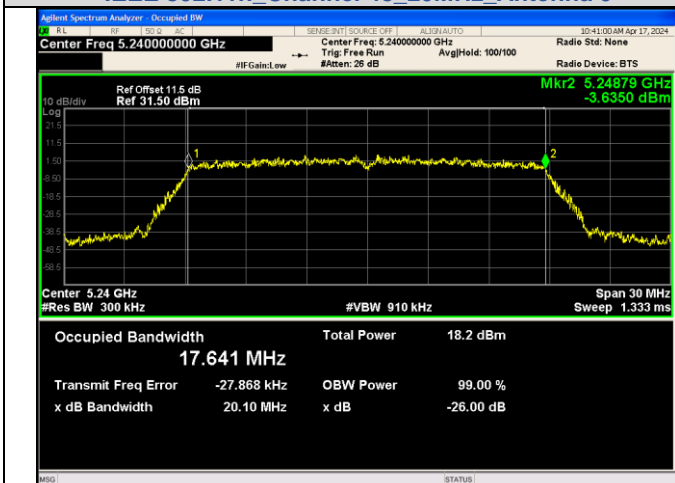

IEEE 802.11n_Channel 48_20MHz_Antenna 2

IEEE 802.11n_Channel 48_20MHz_Antenna 3

IEEE 802.11n_Channel 52_20MHz_Antenna 0

IEEE 802.11n_Channel 52_20MHz_Antenna 1

IEEE 802.11n_Channel 52_20MHz_Antenna 2

IEEE 802.11n_Channel 52_20MHz_Antenna 3