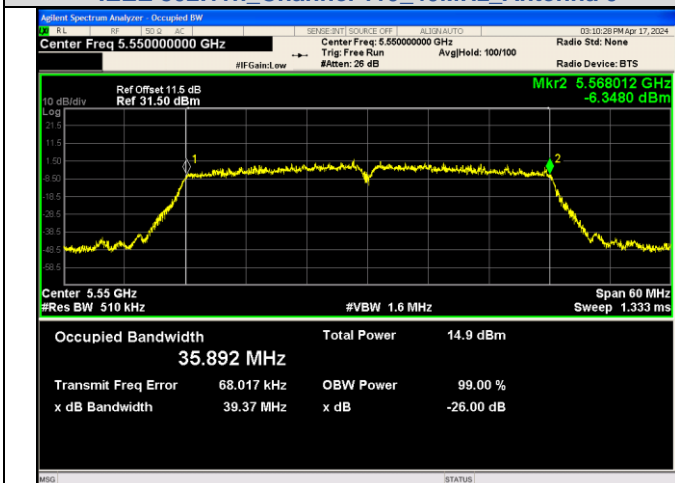

IEEE 802.11n_Channel 110_40MHz_Antenna 0

IEEE 802.11n_Channel 110_40MHz_Antenna 2