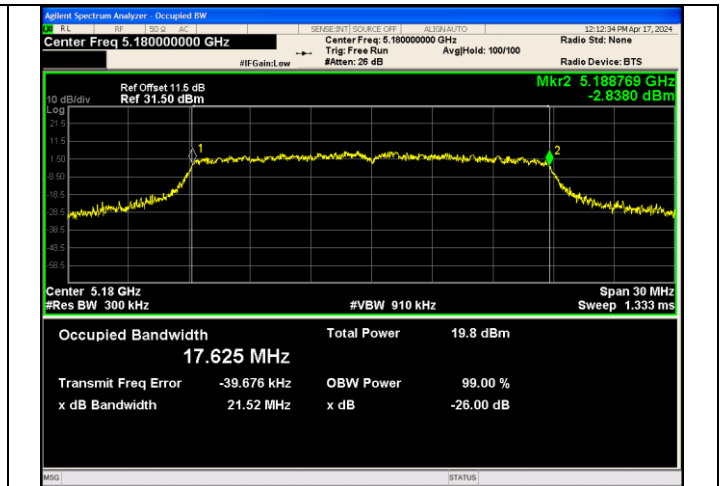

IEEE 802.11n_Channel 134_40MHz_Antenna 3

IEEE 802.11ac_Channel 36_20MHz_Antenna 0

IEEE 802.11ac_Channel 36_20MHz_Antenna 1

IEEE 802.11ac_Channel 36_20MHz_Antenna 2

IEEE 802.11ac_Channel 36_20MHz_Antenna 3