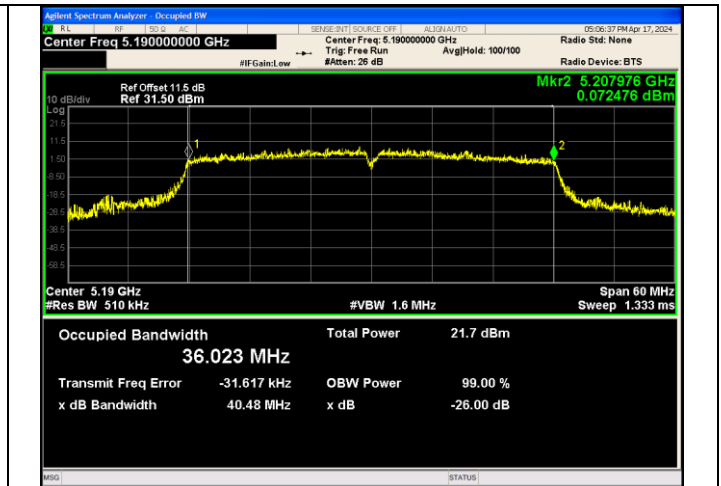

IEEE 802.11n_Channel 140_20MHz_Antenna 1

IEEE 802.11n_Channel 140_20MHz_Antenna 2

IEEE 802.11n_Channel 140_20MHz_Antenna 3

IEEE 802.11n_Channel 38_40MHz_Antenna 0

IEEE 802.11n_Channel 38_40MHz_Antenna 1

IEEE 802.11n_Channel 38_40MHz_Antenna 2