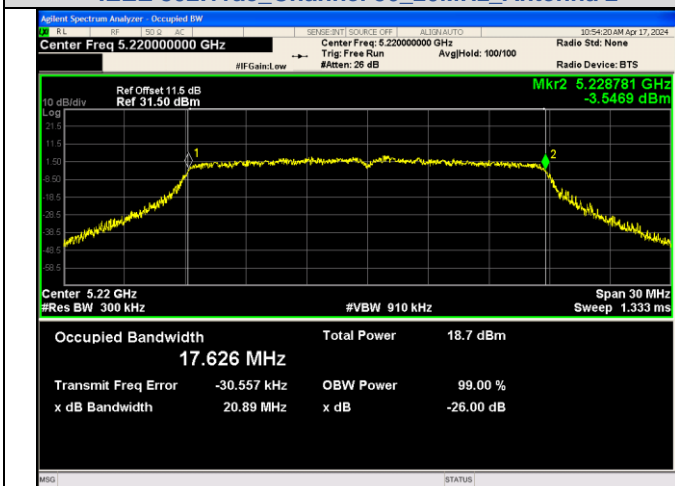

IEEE 802.11n_Channel 134_40MHz_Antenna 3

IEEE 802.11ac_Channel 36_20MHz_Antenna 0

IEEE 802.11ac_Channel 36_20MHz_Antenna 1

IEEE 802.11ac_Channel 36_20MHz_Antenna 2

IEEE 802.11ac_Channel 36_20MHz_Antenna 3