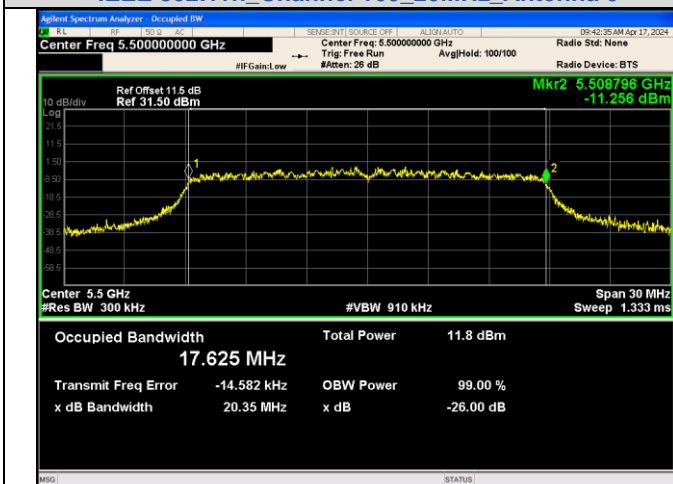

IEEE 802.11n_Channel 100_20MHz_Antenna 0

IEEE 802.11n_Channel 100_20MHz_Antenna 2