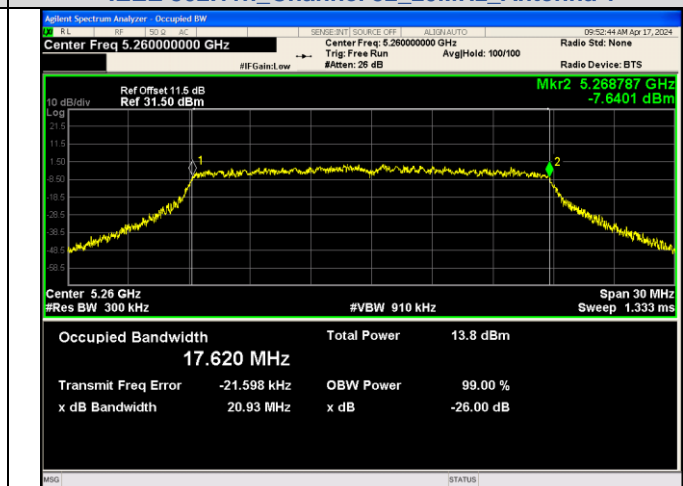

IEEE 802.11n_Channel 48_20MHz_Antenna 2

IEEE 802.11n_Channel 48_20MHz_Antenna 3

IEEE 802.11n_Channel 52_20MHz_Antenna 0

IEEE 802.11n_Channel 52_20MHz_Antenna 1

IEEE 802.11n_Channel 52_20MHz_Antenna 2

IEEE 802.11n_Channel 52_20MHz_Antenna 3

IEEE 802.11n_Channel 60_20MHz_Antenna 0

IEEE 802.11n_Channel 60_20MHz_Antenna 1

IEEE 802.11n_Channel 60_20MHz_Antenna 2

IEEE 802.11n_Channel 60_20MHz_Antenna 3

IEEE 802.11n_Channel 64_20MHz_Antenna 0

IEEE 802.11n_Channel 64_20MHz_Antenna 1