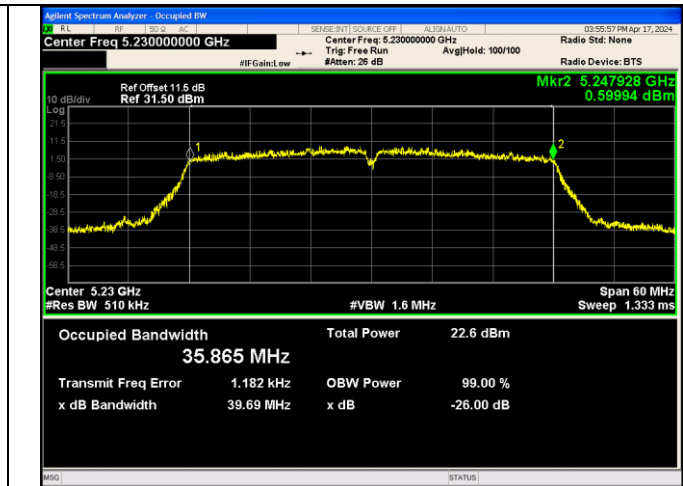

IEEE 802.11n_Channel 38_40MHz_Antenna 3

IEEE 802.11n_Channel 46_40MHz_Antenna 0

IEEE 802.11n_Channel 46_40MHz_Antenna 1

IEEE 802.11n_Channel 46_40MHz_Antenna 2

IEEE 802.11n_Channel 46_40MHz_Antenna 3

IEEE 802.11n_Channel 54_40MHz_Antenna 0