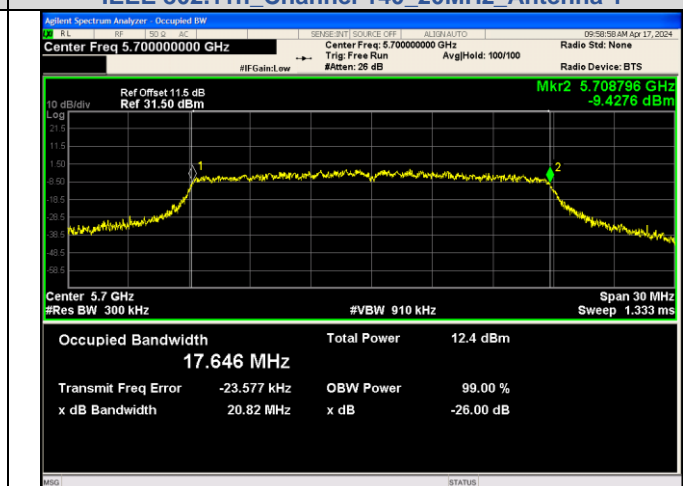

IEEE 802.11n_Channel 140_20MHz_Antenna 1

IEEE 802.11n_Channel 140_20MHz_Antenna 2

IEEE 802.11n_Channel 140_20MHz_Antenna 3

IEEE 802.11n_Channel 38_40MHz_Antenna 0

IEEE 802.11n_Channel 38_40MHz_Antenna 1

IEEE 802.11n_Channel 38_40MHz_Antenna 2