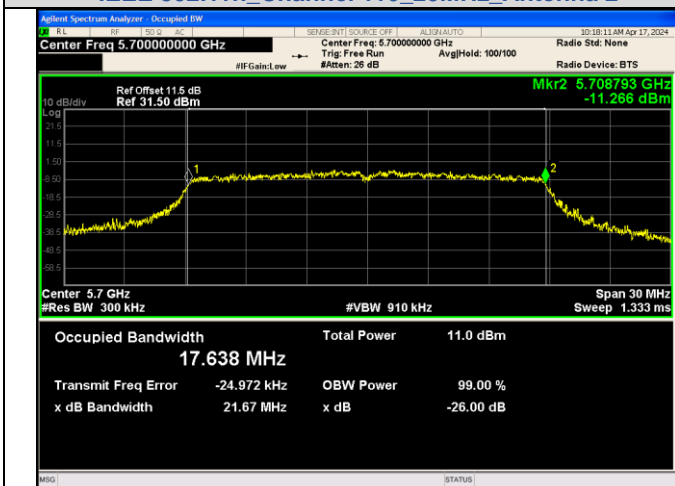

IEEE 802.11n_Channel 116_20MHz_Antenna 2

IEEE 802.11n_Channel 140_20MHz_Antenna 0