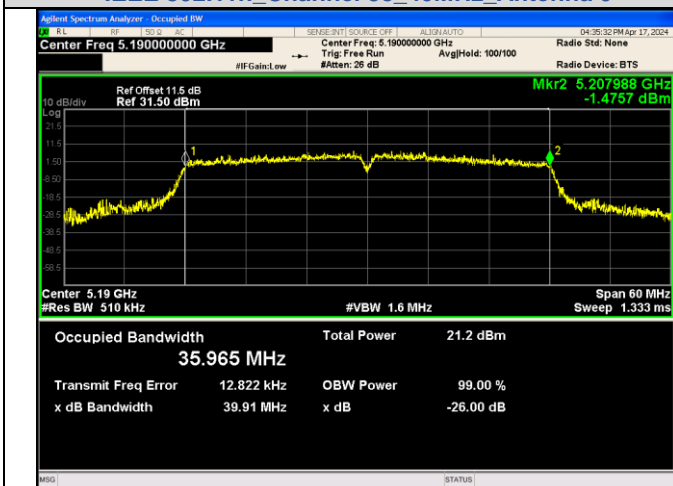

IEEE 802.11n_Channel 140_20MHz_Antenna 1

IEEE 802.11n_Channel 140_20MHz_Antenna 2

IEEE 802.11n_Channel 140_20MHz_Antenna 3

IEEE 802.11n_Channel 38_40MHz_Antenna 0

IEEE 802.11n_Channel 38_40MHz_Antenna 1

IEEE 802.11n_Channel 38_40MHz_Antenna 2