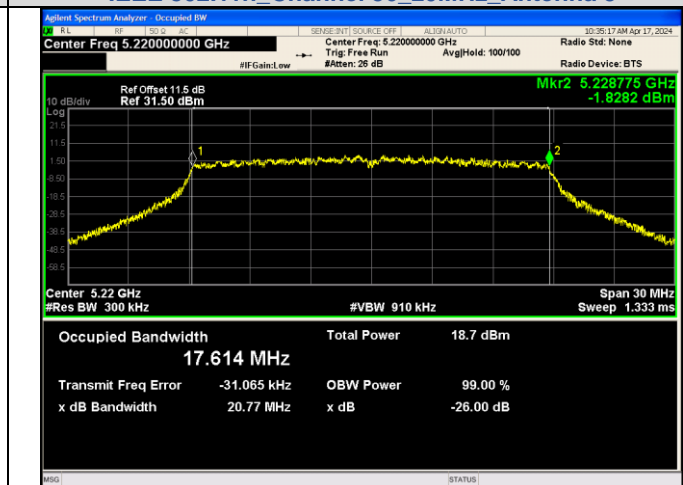

IEEE 802.11n_Channel 36_20MHz_Antenna 0

IEEE 802.11n_Channel 36_20MHz_Antenna 1

IEEE 802.11n_Channel 36_20MHz_Antenna 2

IEEE 802.11n_Channel 36_20MHz_Antenna 3

IEEE 802.11n_Channel 44_20MHz_Antenna 0

IEEE 802.11n_Channel 44_20MHz_Antenna 1