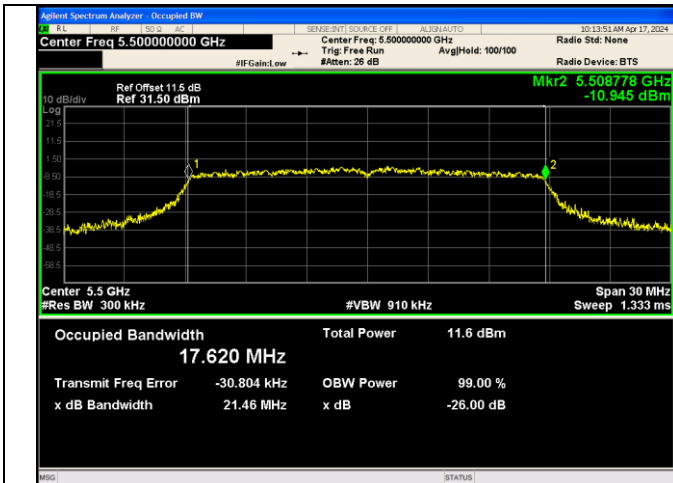

IEEE 802.11n_Channel 64_20MHz_Antenna 2

IEEE 802.11n_Channel 100_20MHz_Antenna 0