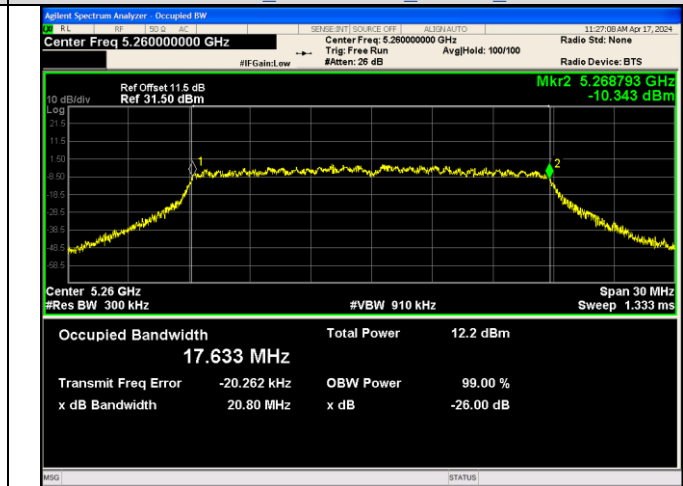

IEEE 802.11ac_Channel 48_20MHz_Antenna 1

IEEE 802.11ac_Channel 48_20MHz_Antenna 2

IEEE 802.11ac_Channel 48_20MHz_Antenna 3

IEEE 802.11ac_Channel 52_20MHz_Antenna 0

IEEE 802.11ac_Channel 52_20MHz_Antenna 1