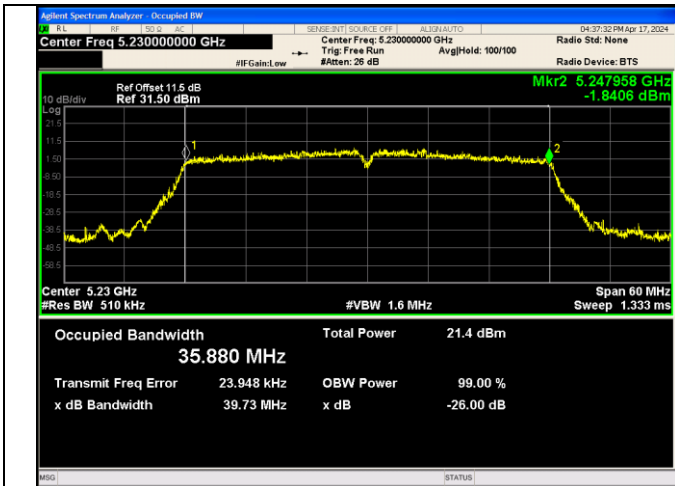

IEEE 802.11n_Channel 46_40MHz_Antenna 0

IEEE 802.11n_Channel 46_40MHz_Antenna 2