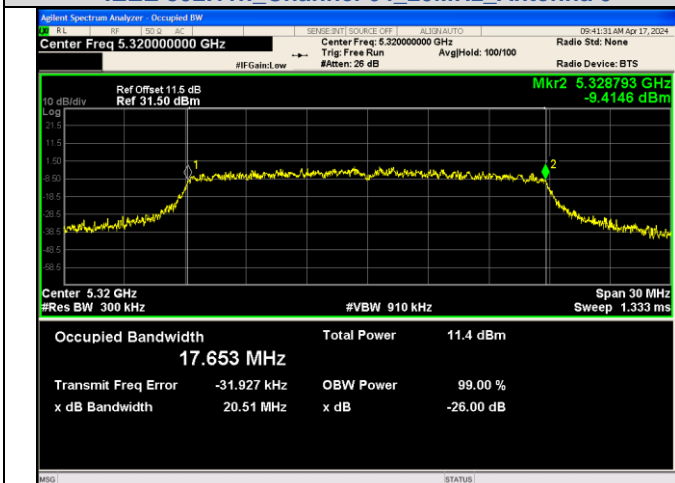

IEEE 802.11n_Channel 48_20MHz_Antenna 2

IEEE 802.11n_Channel 48_20MHz_Antenna 3

IEEE 802.11n_Channel 52_20MHz_Antenna 0

IEEE 802.11n_Channel 52_20MHz_Antenna 1

IEEE 802.11n_Channel 52_20MHz_Antenna 2

IEEE 802.11n_Channel 52_20MHz_Antenna 3

IEEE 802.11n_Channel 60_20MHz_Antenna 0

IEEE 802.11n_Channel 60_20MHz_Antenna 1

IEEE 802.11n_Channel 60_20MHz_Antenna 2

IEEE 802.11n_Channel 60_20MHz_Antenna 3

IEEE 802.11n_Channel 64_20MHz_Antenna 0

IEEE 802.11n_Channel 64_20MHz_Antenna 1