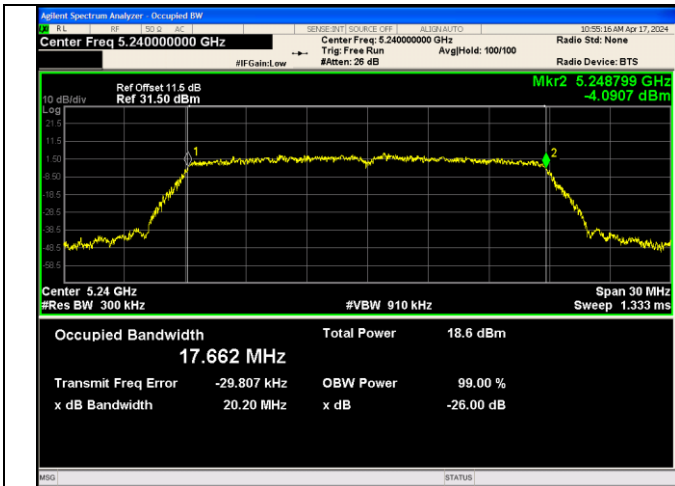

IEEE 802.11ac_Channel 44_20MHz_Antenna 0

IEEE 802.11ac_Channel 44_20MHz_Antenna 1

IEEE 802.11ac_Channel 44_20MHz_Antenna 2

IEEE 802.11ac_Channel 44_20MHz_Antenna 3

IEEE 802.11ac_Channel 48_20MHz_Antenna 0

IEEE 802.11ac_Channel 48_20MHz_Antenna 1

IEEE 802.11ac_Channel 48_20MHz_Antenna 2

IEEE 802.11ac_Channel 48_20MHz_Antenna 3

IEEE 802.11ac_Channel 52_20MHz_Antenna 0

IEEE 802.11ac_Channel 52_20MHz_Antenna 1