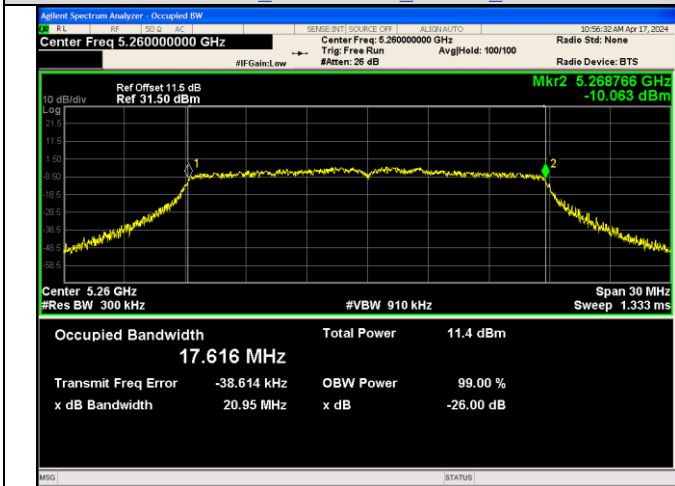

IEEE 802.11ac_Channel 44_20MHz_Antenna 0

IEEE 802.11ac_Channel 44_20MHz_Antenna 1

IEEE 802.11ac_Channel 44_20MHz_Antenna 2

IEEE 802.11ac_Channel 44_20MHz_Antenna 3

IEEE 802.11ac_Channel 48_20MHz_Antenna 0

IEEE 802.11ac_Channel 48_20MHz_Antenna 1

IEEE 802.11ac_Channel 48_20MHz_Antenna 2

IEEE 802.11ac_Channel 48_20MHz_Antenna 3

IEEE 802.11ac_Channel 52_20MHz_Antenna 0

IEEE 802.11ac_Channel 52_20MHz_Antenna 1