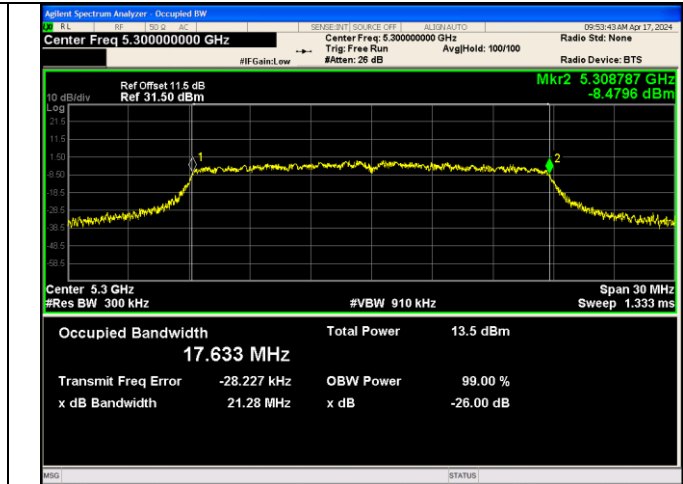

IEEE 802.11n_Channel 48_20MHz_Antenna 2

IEEE 802.11n_Channel 48_20MHz_Antenna 3

IEEE 802.11n_Channel 52_20MHz_Antenna 0

IEEE 802.11n_Channel 52_20MHz_Antenna 1

IEEE 802.11n_Channel 52_20MHz_Antenna 2

IEEE 802.11n_Channel 52_20MHz_Antenna 3

IEEE 802.11n_Channel 60_20MHz_Antenna 0

IEEE 802.11n_Channel 60_20MHz_Antenna 1

IEEE 802.11n_Channel 60_20MHz_Antenna 2

IEEE 802.11n_Channel 60_20MHz_Antenna 3

IEEE 802.11n_Channel 64_20MHz_Antenna 0

IEEE 802.11n_Channel 64_20MHz_Antenna 1