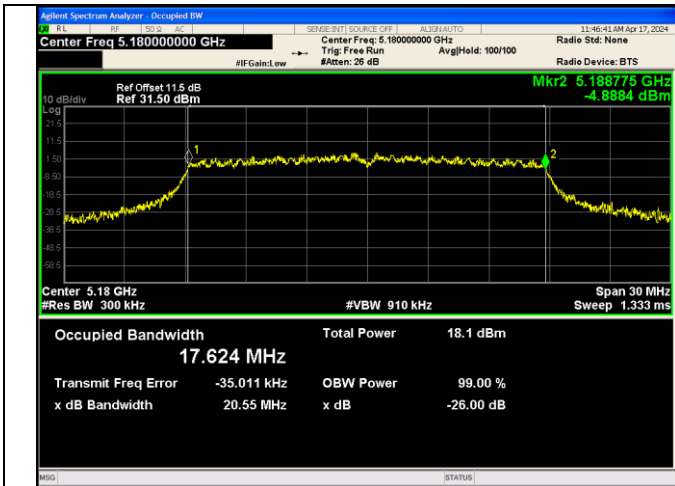

IEEE 802.11n_Channel 134_40MHz_Antenna 3

IEEE 802.11ac_Channel 36_20MHz_Antenna 0

IEEE 802.11ac_Channel 36_20MHz_Antenna 1

IEEE 802.11ac_Channel 36_20MHz_Antenna 2

IEEE 802.11ac_Channel 36_20MHz_Antenna 3