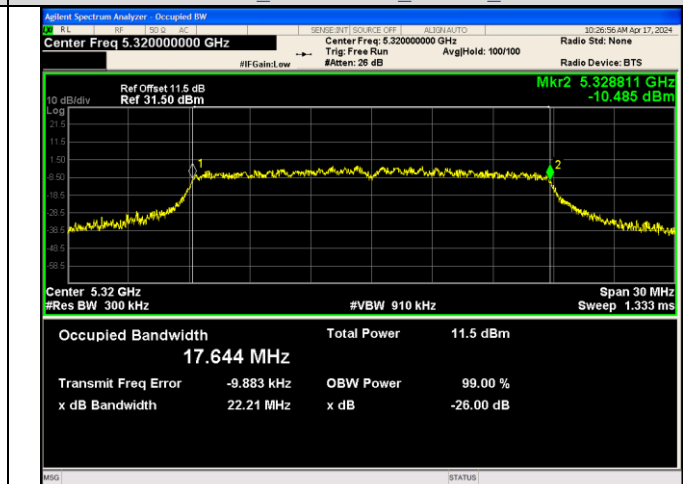

IEEE 802.11n_Channel 48_20MHz_Antenna 2

IEEE 802.11n_Channel 48_20MHz_Antenna 3

IEEE 802.11n_Channel 52_20MHz_Antenna 0

IEEE 802.11n_Channel 52_20MHz_Antenna 1

IEEE 802.11n_Channel 52_20MHz_Antenna 2

IEEE 802.11n_Channel 52_20MHz_Antenna 3

IEEE 802.11n_Channel 60_20MHz_Antenna 0

IEEE 802.11n_Channel 60_20MHz_Antenna 1

IEEE 802.11n_Channel 60_20MHz_Antenna 2

IEEE 802.11n_Channel 60_20MHz_Antenna 3

IEEE 802.11n_Channel 64_20MHz_Antenna 0

IEEE 802.11n_Channel 64_20MHz_Antenna 1