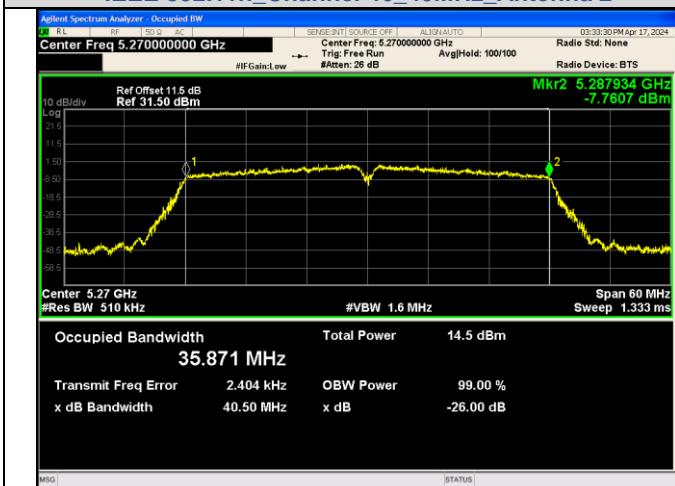

IEEE 802.11n_Channel 38_40MHz_Antenna 3

IEEE 802.11n_Channel 46_40MHz_Antenna 0

IEEE 802.11n_Channel 46_40MHz_Antenna 1

IEEE 802.11n_Channel 46_40MHz_Antenna 2

IEEE 802.11n_Channel 46_40MHz_Antenna 3

IEEE 802.11n_Channel 54_40MHz_Antenna 0