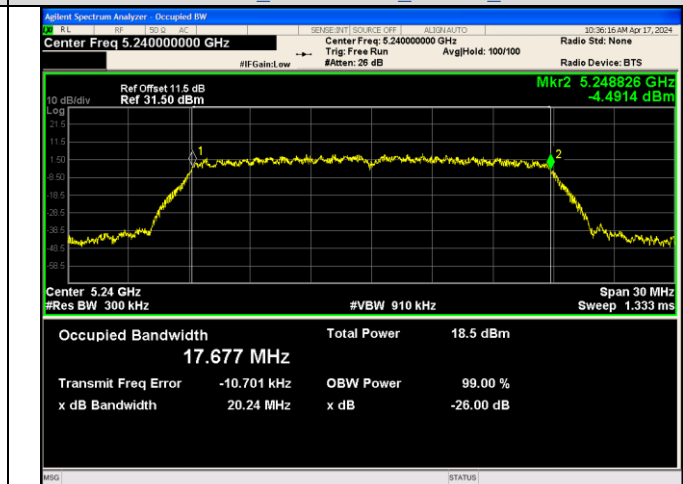

IEEE 802.11n_Channel 44_20MHz_Antenna 3

IEEE 802.11n_Channel 48_20MHz_Antenna 1