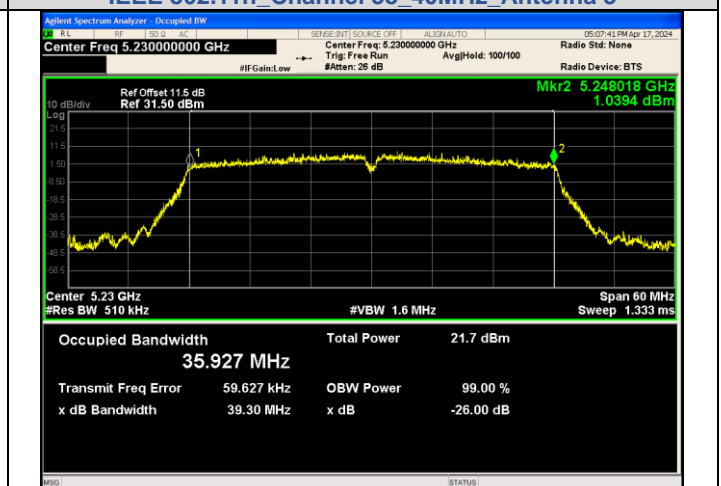

IEEE 802.11n_Channel 38_40MHz_Antenna 3

IEEE 802.11n_Channel 46_40MHz_Antenna 1