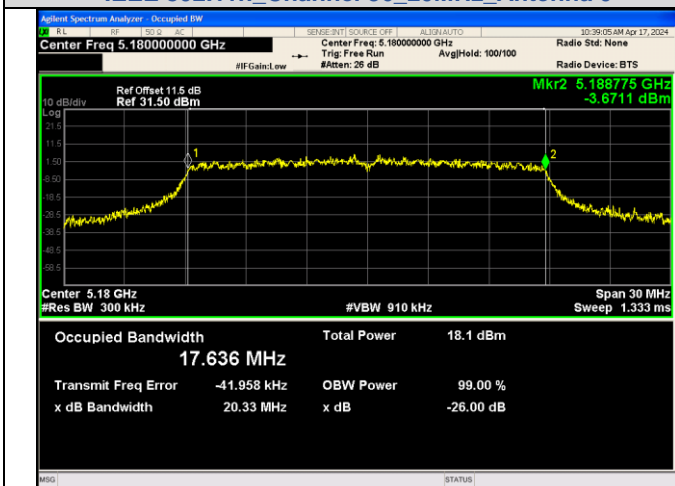

IEEE 802.11n_Channel 36_20MHz_Antenna 0

IEEE 802.11n_Channel 36_20MHz_Antenna 1

IEEE 802.11n_Channel 36_20MHz_Antenna 2

IEEE 802.11n_Channel 36_20MHz_Antenna 3

IEEE 802.11n_Channel 44_20MHz_Antenna 0

IEEE 802.11n_Channel 44_20MHz_Antenna 1