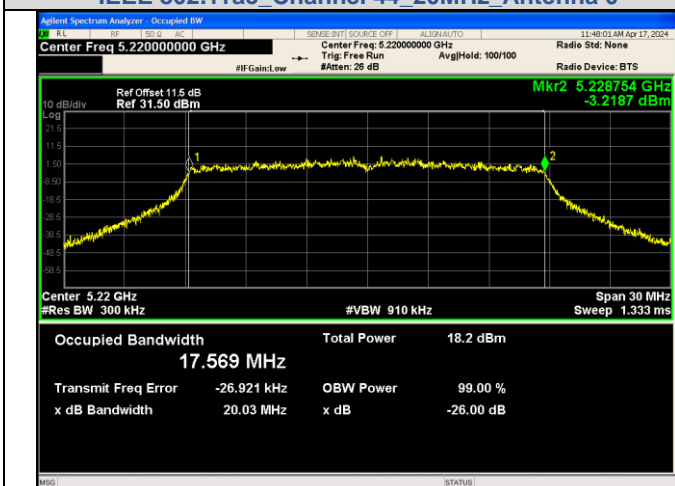

IEEE 802.11ac_Channel 44_20MHz_Antenna 0

IEEE 802.11ac_Channel 44_20MHz_Antenna 2