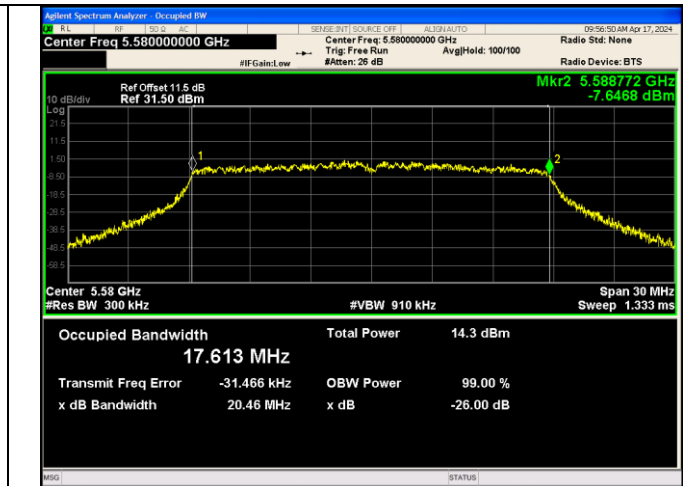

IEEE 802.11n_Channel 116_20MHz_Antenna 1

IEEE 802.11n_Channel 116_20MHz_Antenna 3