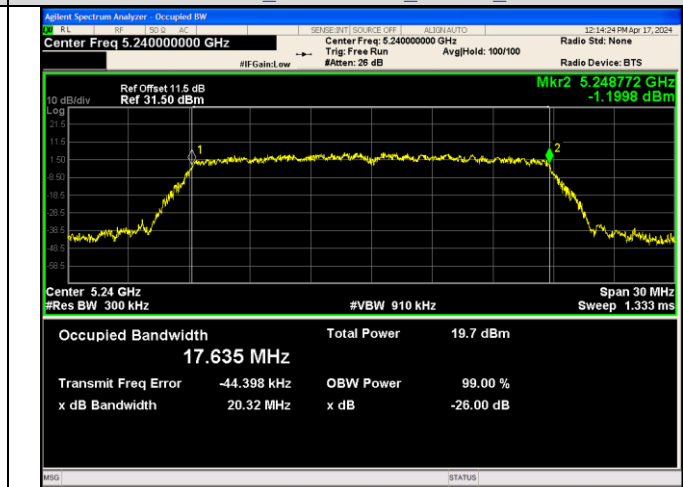

IEEE 802.11ac_Channel 44_20MHz_Antenna 0

IEEE 802.11ac_Channel 44_20MHz_Antenna 1

IEEE 802.11ac_Channel 44_20MHz_Antenna 2

IEEE 802.11ac_Channel 44_20MHz_Antenna 3

IEEE 802.11ac_Channel 48_20MHz_Antenna 0

IEEE 802.11ac_Channel 48_20MHz_Antenna 1

IEEE 802.11ac_Channel 48_20MHz_Antenna 2

IEEE 802.11ac_Channel 48_20MHz_Antenna 3

IEEE 802.11ac_Channel 52_20MHz_Antenna 0

IEEE 802.11ac_Channel 52_20MHz_Antenna 1