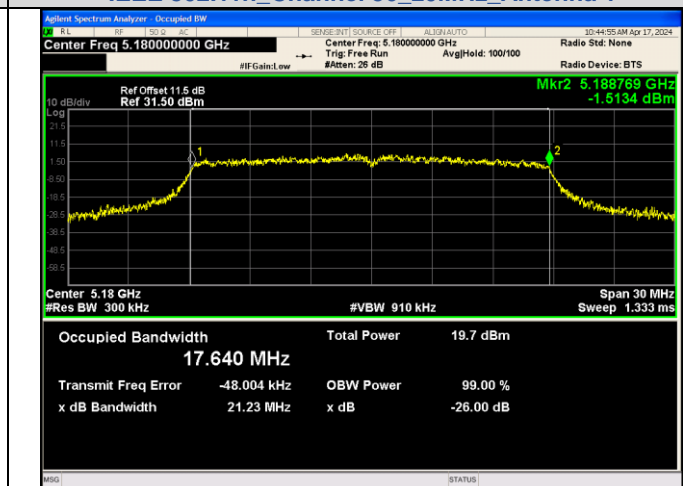

IEEE 802.11n_Channel 36_20MHz_Antenna 0

IEEE 802.11n_Channel 36_20MHz_Antenna 1

IEEE 802.11n_Channel 36_20MHz_Antenna 2

IEEE 802.11n_Channel 36_20MHz_Antenna 3

IEEE 802.11n_Channel 44_20MHz_Antenna 0

IEEE 802.11n_Channel 44_20MHz_Antenna 1