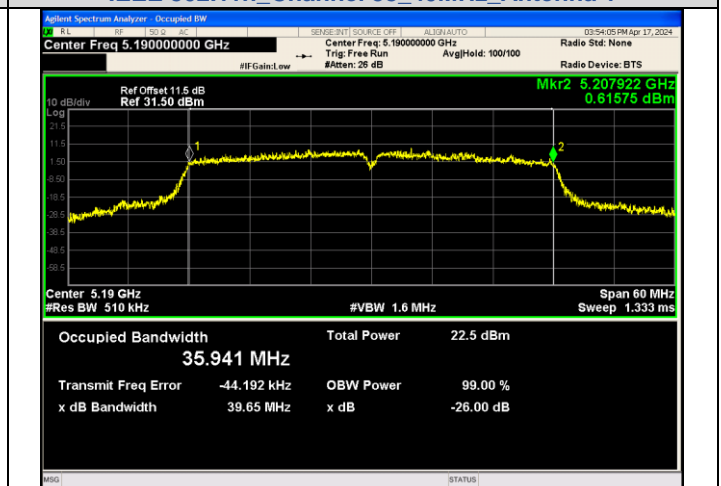

IEEE 802.11n_Channel 140_20MHz_Antenna 1

IEEE 802.11n_Channel 140_20MHz_Antenna 2

IEEE 802.11n_Channel 140_20MHz_Antenna 3

IEEE 802.11n_Channel 38_40MHz_Antenna 0

IEEE 802.11n_Channel 38_40MHz_Antenna 1

IEEE 802.11n_Channel 38_40MHz_Antenna 2