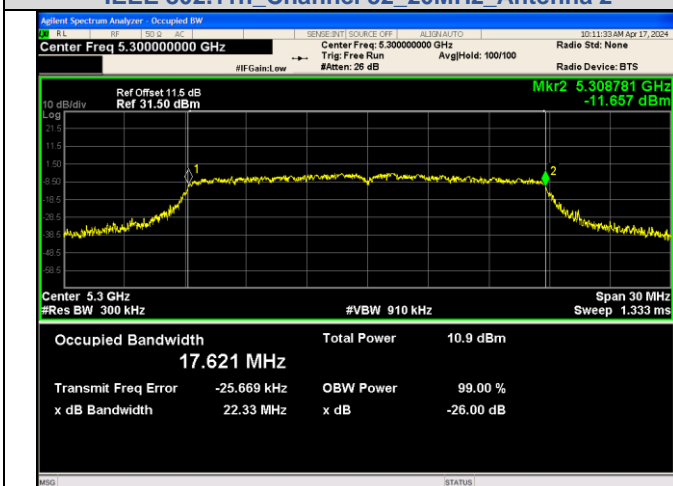

IEEE 802.11n_Channel 48_20MHz_Antenna 2

IEEE 802.11n_Channel 48_20MHz_Antenna 3

IEEE 802.11n_Channel 52_20MHz_Antenna 0

IEEE 802.11n_Channel 52_20MHz_Antenna 1

IEEE 802.11n_Channel 52_20MHz_Antenna 2

IEEE 802.11n_Channel 52_20MHz_Antenna 3

IEEE 802.11n_Channel 60_20MHz_Antenna 0

IEEE 802.11n_Channel 60_20MHz_Antenna 1

IEEE 802.11n_Channel 60_20MHz_Antenna 2

IEEE 802.11n_Channel 60_20MHz_Antenna 3

IEEE 802.11n_Channel 64_20MHz_Antenna 0

IEEE 802.11n_Channel 64_20MHz_Antenna 1