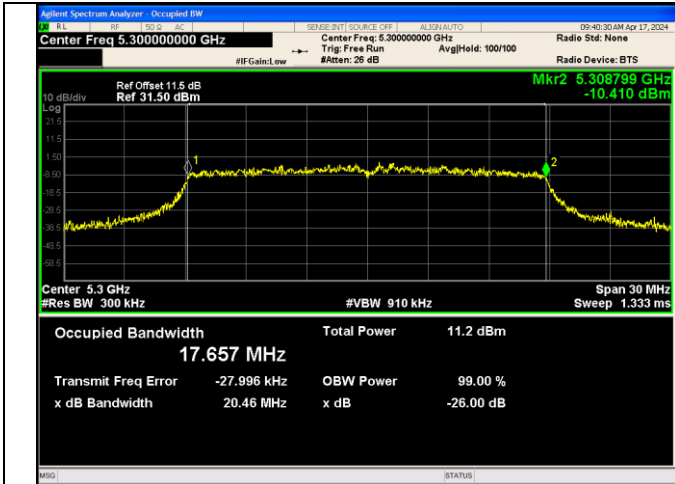

IEEE 802.11n_Channel 48_20MHz_Antenna 2

IEEE 802.11n_Channel 48_20MHz_Antenna 3

IEEE 802.11n_Channel 52_20MHz_Antenna 0

IEEE 802.11n_Channel 52_20MHz_Antenna 1

IEEE 802.11n_Channel 52_20MHz_Antenna 2

IEEE 802.11n_Channel 52_20MHz_Antenna 3

IEEE 802.11n_Channel 60_20MHz_Antenna 0

IEEE 802.11n_Channel 60_20MHz_Antenna 1

IEEE 802.11n_Channel 60_20MHz_Antenna 2

IEEE 802.11n_Channel 60_20MHz_Antenna 3

IEEE 802.11n_Channel 64_20MHz_Antenna 0

IEEE 802.11n_Channel 64_20MHz_Antenna 1