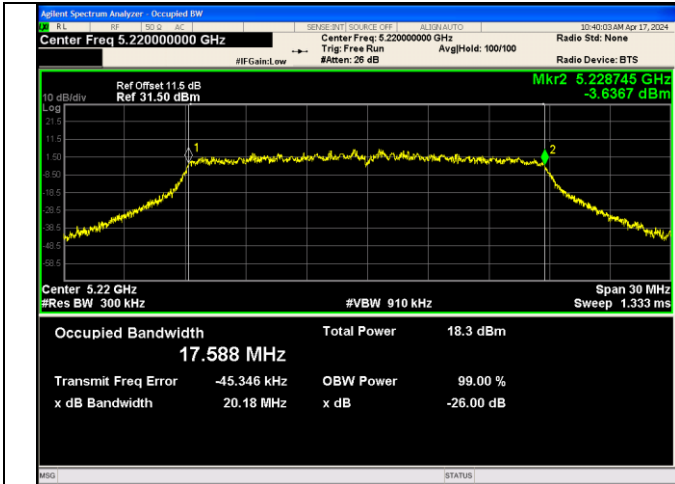

IEEE 802.11n_Channel 44_20MHz_Antenna 0

IEEE 802.11n_Channel 44_20MHz_Antenna 2