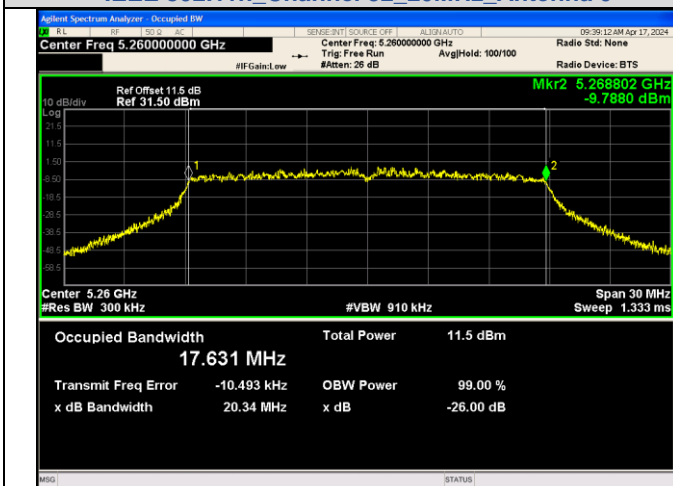

IEEE 802.11n_Channel 48_20MHz_Antenna 2

IEEE 802.11n_Channel 48_20MHz_Antenna 3

IEEE 802.11n_Channel 52_20MHz_Antenna 0

IEEE 802.11n_Channel 52_20MHz_Antenna 1

IEEE 802.11n_Channel 52_20MHz_Antenna 2

IEEE 802.11n_Channel 52_20MHz_Antenna 3

IEEE 802.11n_Channel 60_20MHz_Antenna 0

IEEE 802.11n_Channel 60_20MHz_Antenna 1

IEEE 802.11n_Channel 60_20MHz_Antenna 2

IEEE 802.11n_Channel 60_20MHz_Antenna 3

IEEE 802.11n_Channel 64_20MHz_Antenna 0

IEEE 802.11n_Channel 64_20MHz_Antenna 1