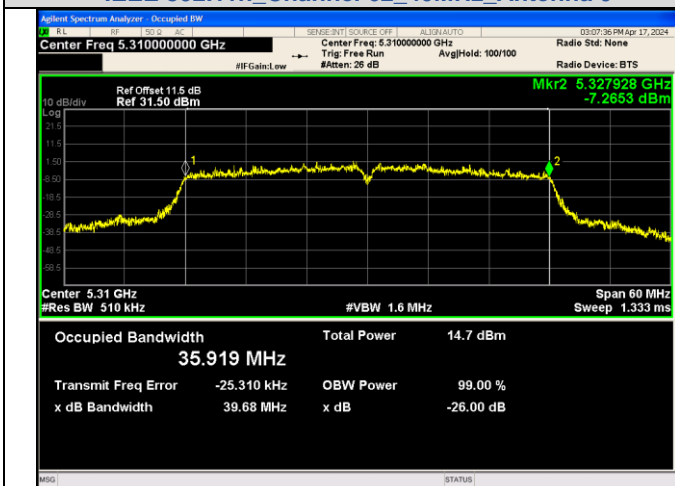

IEEE 802.11n_Channel 54_40MHz_Antenna 1

IEEE 802.11n_Channel 54_40MHz_Antenna 2

IEEE 802.11n_Channel 54_40MHz_Antenna 3

IEEE 802.11n_Channel 62_40MHz_Antenna 0

IEEE 802.11n_Channel 62_40MHz_Antenna 1

IEEE 802.11n_Channel 62_40MHz_Antenna 2