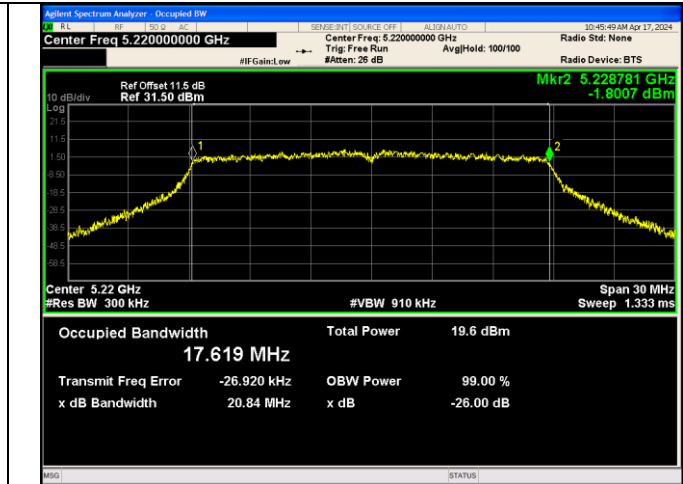

IEEE 802.11n_Channel 44_20MHz_Antenna 1

IEEE 802.11n_Channel 44_20MHz_Antenna 3