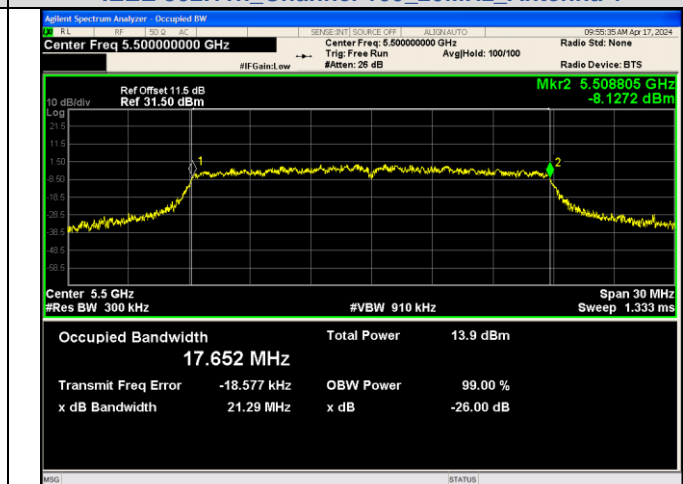

IEEE 802.11n_Channel 100_20MHz_Antenna 1

IEEE 802.11n_Channel 100_20MHz_Antenna 3