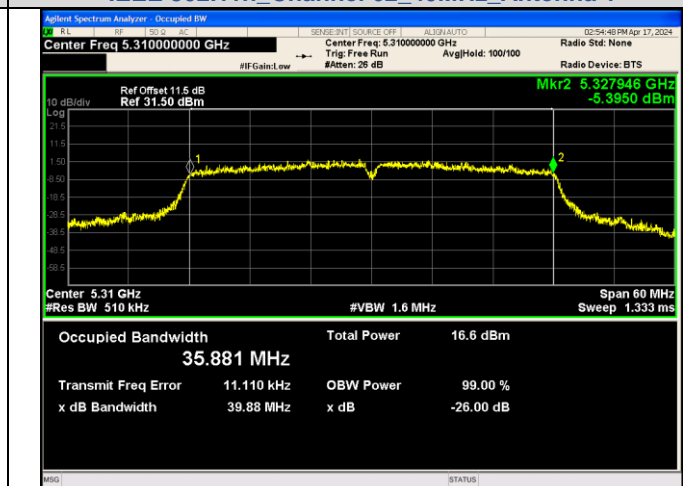

IEEE 802.11n_Channel 54_40MHz_Antenna 1

IEEE 802.11n_Channel 54_40MHz_Antenna 2

IEEE 802.11n_Channel 54_40MHz_Antenna 3

IEEE 802.11n_Channel 62_40MHz_Antenna 0

IEEE 802.11n_Channel 62_40MHz_Antenna 1

IEEE 802.11n_Channel 62_40MHz_Antenna 2