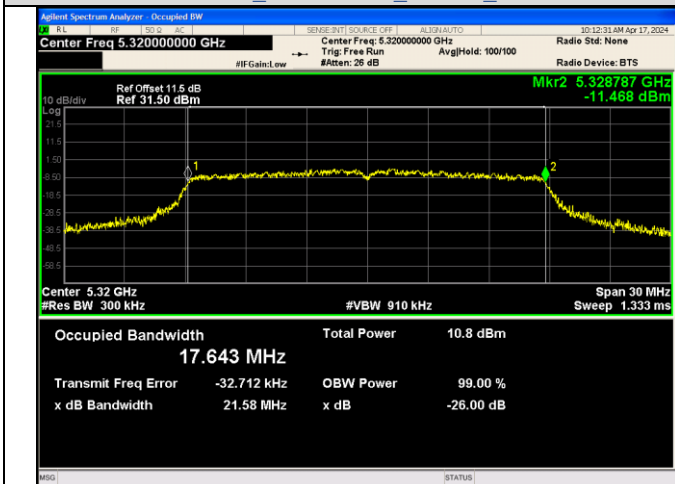

IEEE 802.11n_Channel 48_20MHz_Antenna 2

IEEE 802.11n_Channel 48_20MHz_Antenna 3

IEEE 802.11n_Channel 52_20MHz_Antenna 0

IEEE 802.11n_Channel 52_20MHz_Antenna 1

IEEE 802.11n_Channel 52_20MHz_Antenna 2

IEEE 802.11n_Channel 52_20MHz_Antenna 3

IEEE 802.11n_Channel 60_20MHz_Antenna 0

IEEE 802.11n_Channel 60_20MHz_Antenna 1

IEEE 802.11n_Channel 60_20MHz_Antenna 2

IEEE 802.11n_Channel 60_20MHz_Antenna 3

IEEE 802.11n_Channel 64_20MHz_Antenna 0

IEEE 802.11n_Channel 64_20MHz_Antenna 1