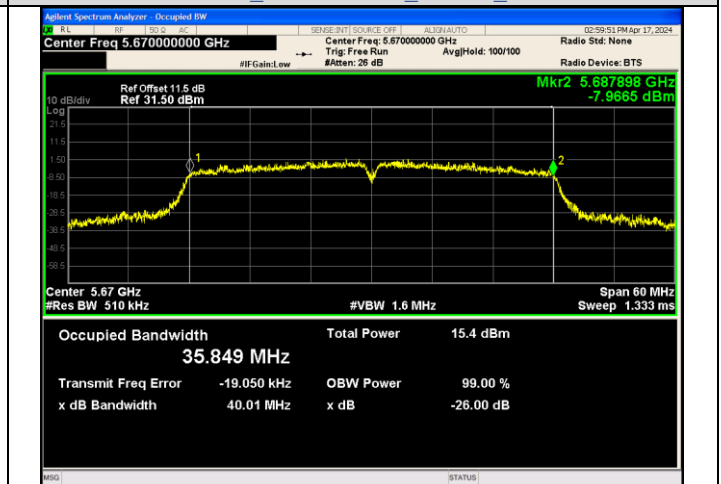

IEEE 802.11n_Channel 134_40MHz_Antenna 3

IEEE 802.11ac_Channel 36_20MHz_Antenna 0

IEEE 802.11ac_Channel 36_20MHz_Antenna 1

IEEE 802.11ac_Channel 36_20MHz_Antenna 2

IEEE 802.11ac_Channel 36_20MHz_Antenna 3