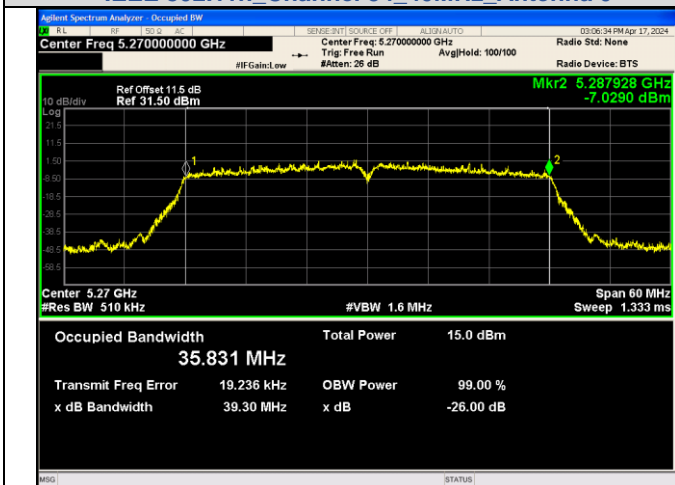

IEEE 802.11n_Channel 54_40MHz_Antenna 0

IEEE 802.11n_Channel 54_40MHz_Antenna 2