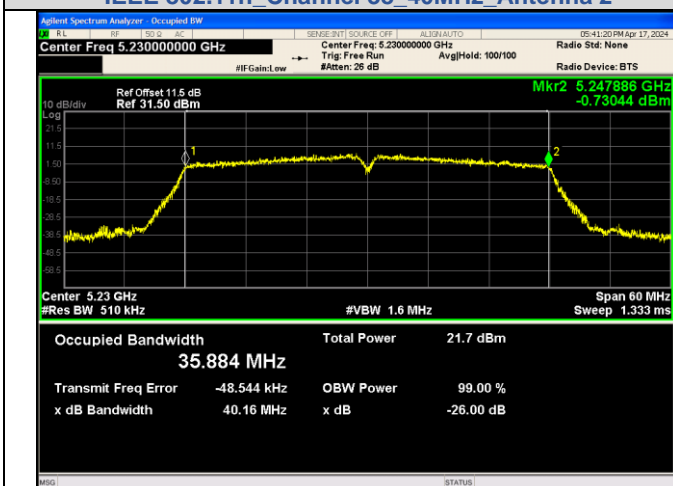

IEEE 802.11n_Channel 38_40MHz_Antenna 2

IEEE 802.11n_Channel 46_40MHz_Antenna 0