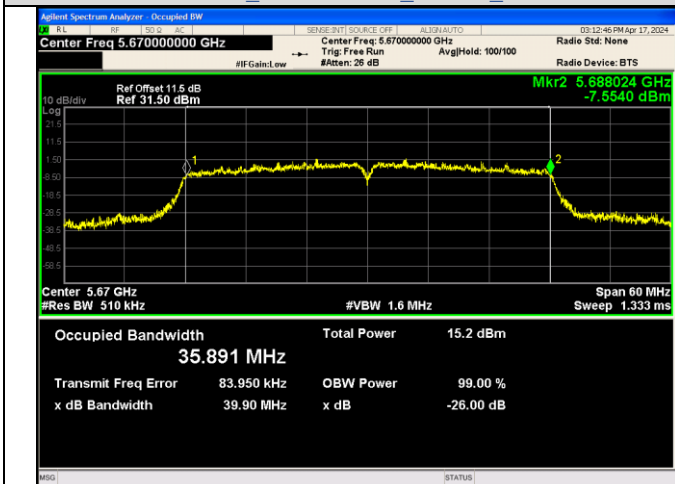

IEEE 802.11n_Channel 134_40MHz_Antenna 0

IEEE 802.11n_Channel 134_40MHz_Antenna 2