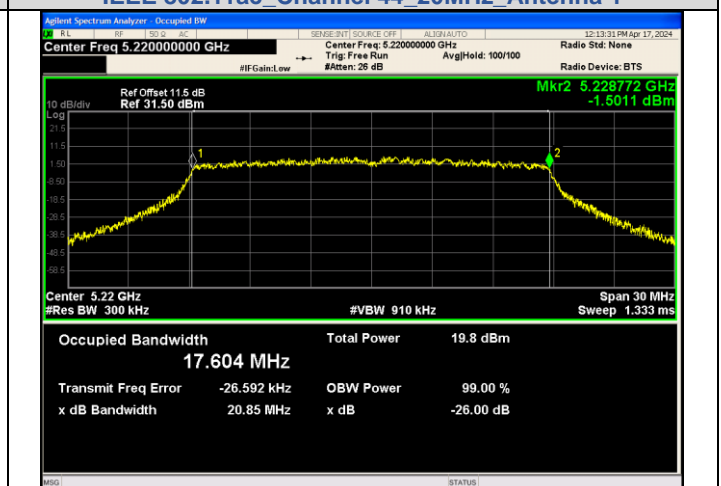

IEEE 802.11ac_Channel 44_20MHz_Antenna 1

IEEE 802.11ac_Channel 44_20MHz_Antenna 3