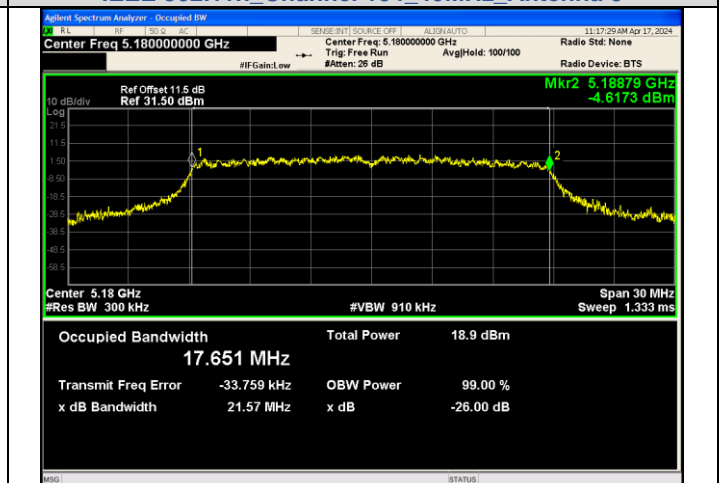

IEEE 802.11n_Channel 134_40MHz_Antenna 3

IEEE 802.11ac_Channel 36_20MHz_Antenna 0

IEEE 802.11ac_Channel 36_20MHz_Antenna 1

IEEE 802.11ac_Channel 36_20MHz_Antenna 2

IEEE 802.11ac_Channel 36_20MHz_Antenna 3