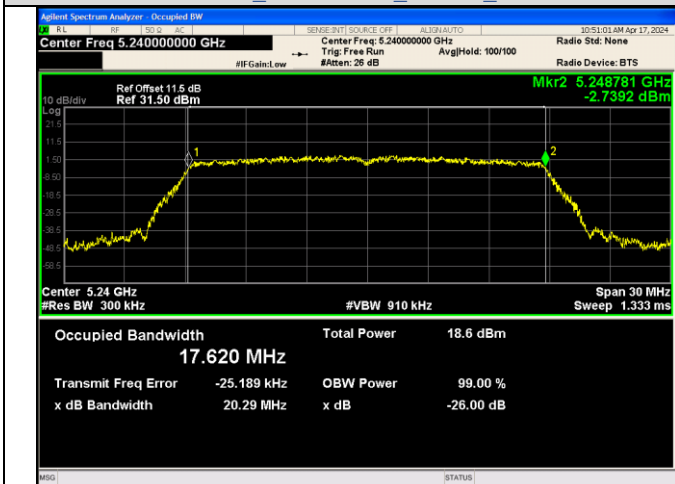

IEEE 802.11n_Channel 44_20MHz_Antenna 2

IEEE 802.11n_Channel 48_20MHz_Antenna 0