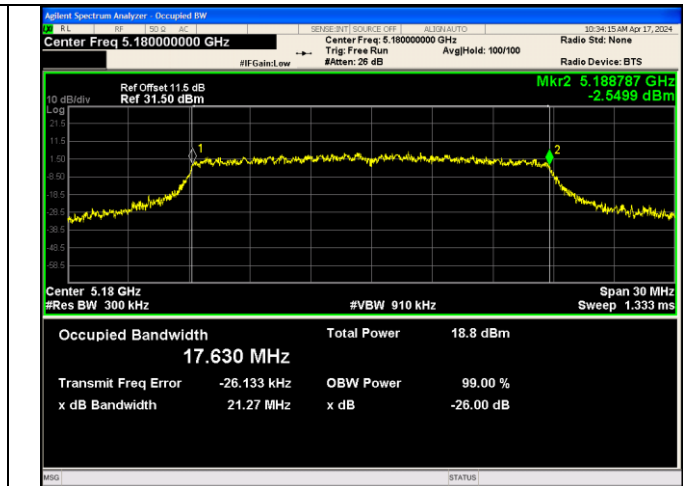

IEEE 802.11n_Channel 36_20MHz_Antenna 0

IEEE 802.11n_Channel 36_20MHz_Antenna 1

IEEE 802.11n_Channel 36_20MHz_Antenna 2

IEEE 802.11n_Channel 36_20MHz_Antenna 3

IEEE 802.11n_Channel 44_20MHz_Antenna 0

IEEE 802.11n_Channel 44_20MHz_Antenna 1