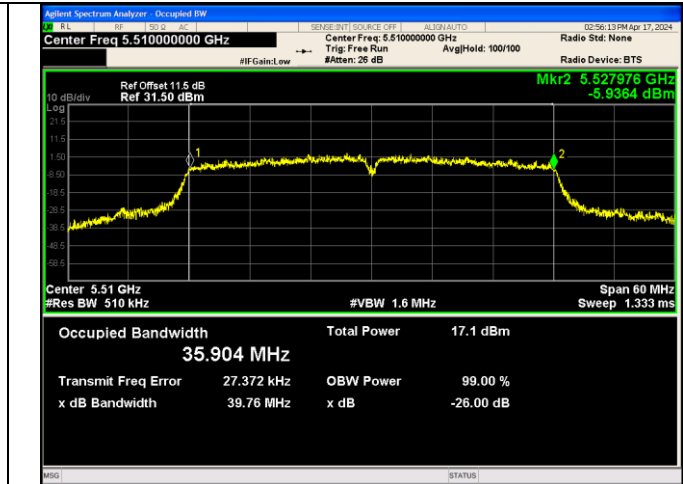

Tel: +86-755-28230888

Fax: +86-755-28230886

E-mail: info@uttlab.com

<http://www.uttlab.com>

UTTR-RF-EN300328-V1.2

IEEE 802.11n_Channel 102_40MHz_Antenna 2

IEEE 802.11n_Channel 102_40MHz_Antenna 3

IEEE 802.11n_Channel 110_40MHz_Antenna 0