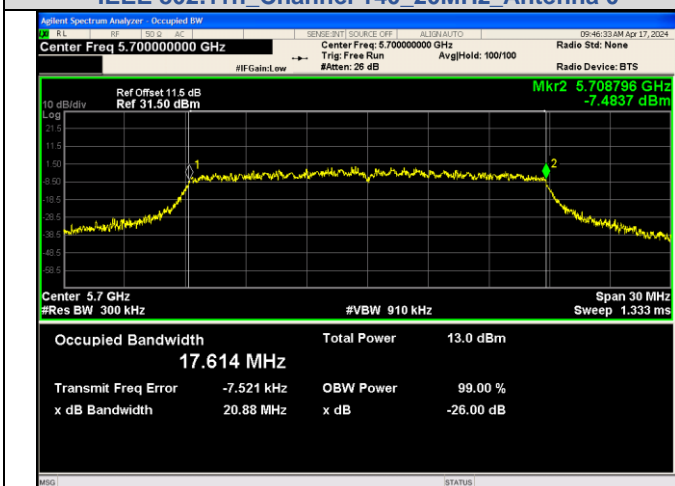

IEEE 802.11n_Channel 140_20MHz_Antenna 1

IEEE 802.11n_Channel 140_20MHz_Antenna 2

IEEE 802.11n_Channel 140_20MHz_Antenna 3

IEEE 802.11n_Channel 38_40MHz_Antenna 0

IEEE 802.11n_Channel 38_40MHz_Antenna 1

IEEE 802.11n_Channel 38_40MHz_Antenna 2