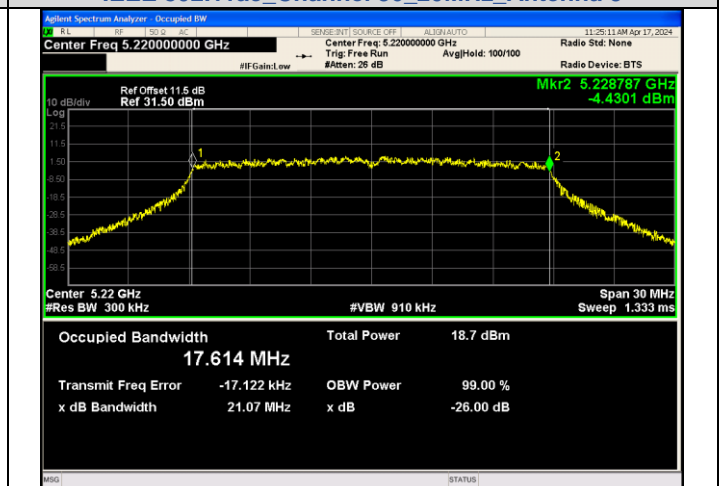

IEEE 802.11ac_Channel 36_20MHz_Antenna 3

IEEE 802.11ac_Channel 44_20MHz_Antenna 1