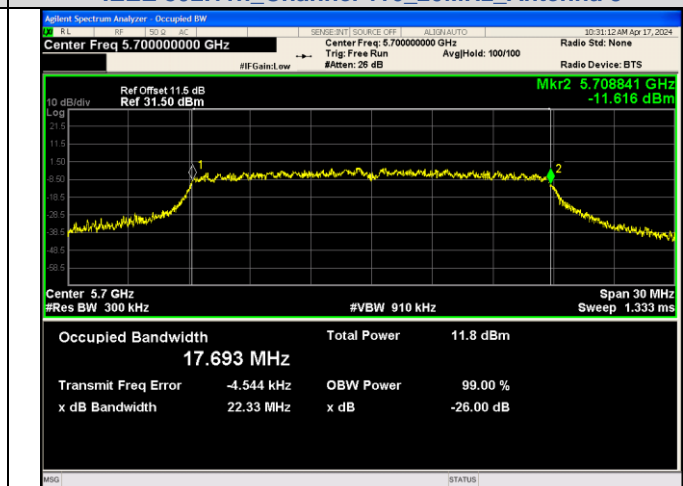

IEEE 802.11n_Channel 140_20MHz_Antenna 1

IEEE 802.11n_Channel 140_20MHz_Antenna 2

IEEE 802.11n_Channel 140_20MHz_Antenna 3

IEEE 802.11n_Channel 38_40MHz_Antenna 0

IEEE 802.11n_Channel 38_40MHz_Antenna 1

IEEE 802.11n_Channel 38_40MHz_Antenna 2