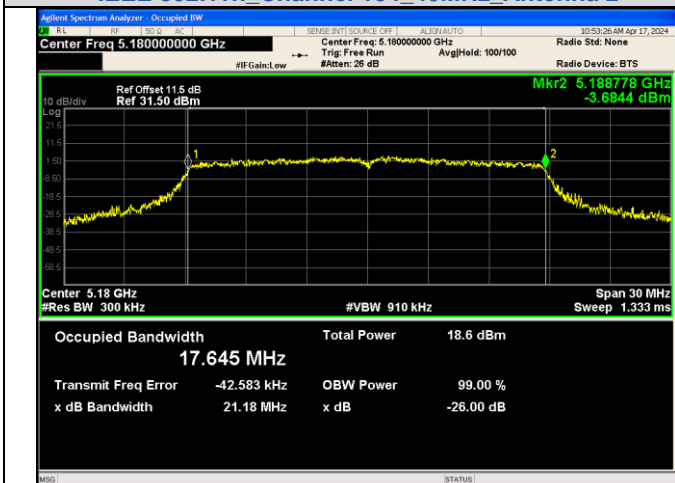

IEEE 802.11n_Channel 134_40MHz_Antenna 3

IEEE 802.11ac_Channel 36_20MHz_Antenna 0

IEEE 802.11ac_Channel 36_20MHz_Antenna 1

IEEE 802.11ac_Channel 36_20MHz_Antenna 2

IEEE 802.11ac_Channel 36_20MHz_Antenna 3