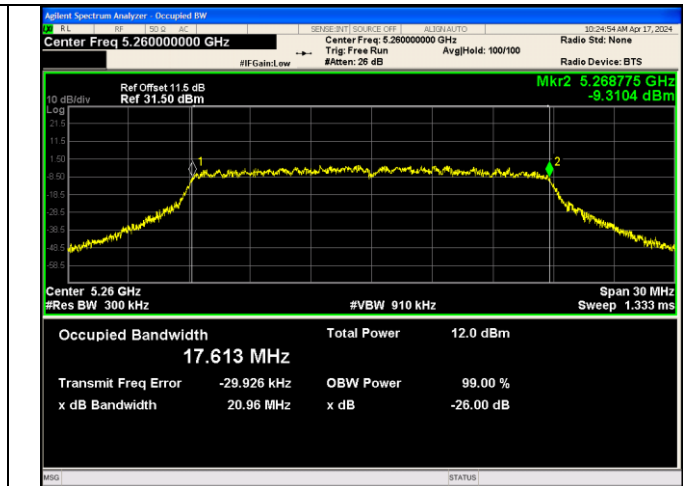

IEEE 802.11n_Channel 48_20MHz_Antenna 2

IEEE 802.11n_Channel 48_20MHz_Antenna 3

IEEE 802.11n_Channel 52_20MHz_Antenna 0

IEEE 802.11n_Channel 52_20MHz_Antenna 1

IEEE 802.11n_Channel 52_20MHz_Antenna 2

IEEE 802.11n_Channel 52_20MHz_Antenna 3