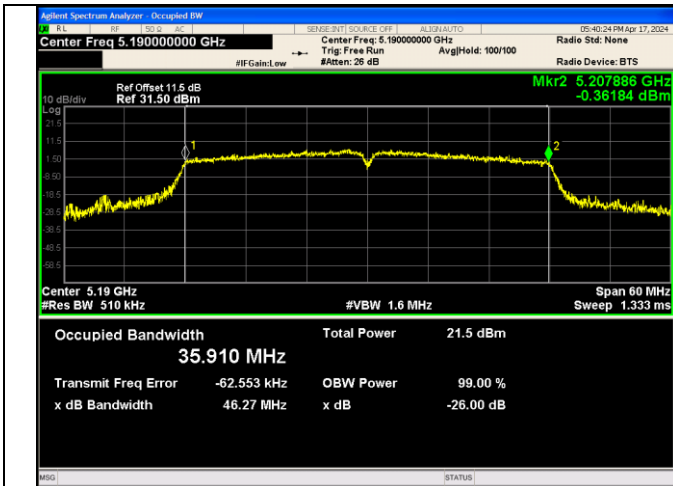

IEEE 802.11n_Channel 140_20MHz_Antenna 1

IEEE 802.11n_Channel 140_20MHz_Antenna 2

IEEE 802.11n_Channel 140_20MHz_Antenna 3

IEEE 802.11n_Channel 38_40MHz_Antenna 0

IEEE 802.11n_Channel 38_40MHz_Antenna 1

IEEE 802.11n_Channel 38_40MHz_Antenna 2