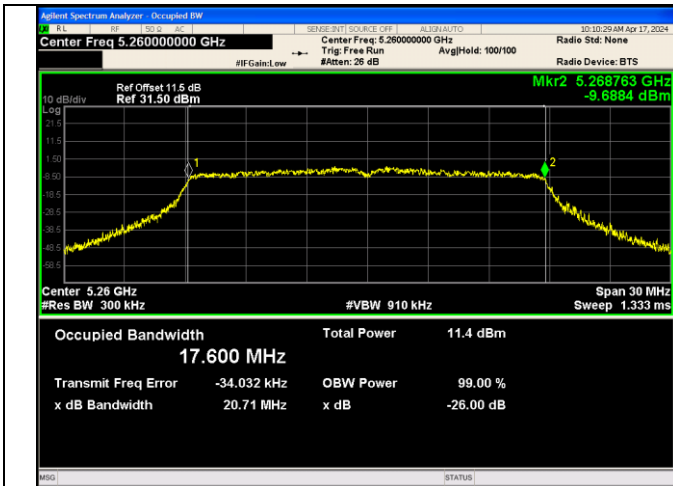

IEEE 802.11n_Channel 48_20MHz_Antenna 2

IEEE 802.11n_Channel 48_20MHz_Antenna 3

IEEE 802.11n_Channel 52_20MHz_Antenna 0

IEEE 802.11n_Channel 52_20MHz_Antenna 1

IEEE 802.11n_Channel 52_20MHz_Antenna 2

IEEE 802.11n_Channel 52_20MHz_Antenna 3