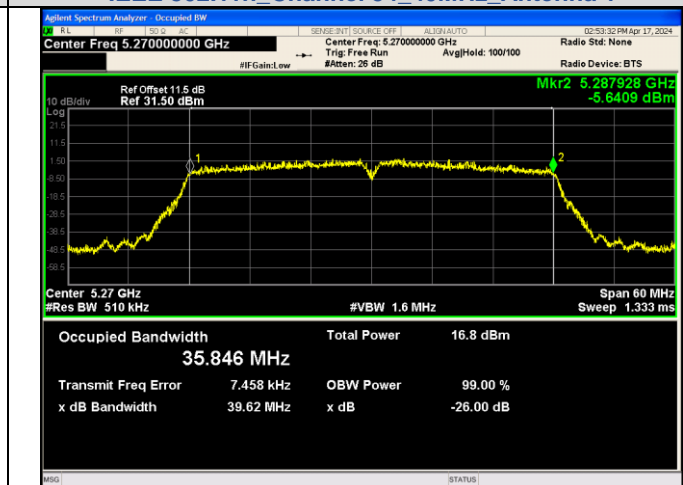

IEEE 802.11n_Channel 54_40MHz_Antenna 1

IEEE 802.11n_Channel 54_40MHz_Antenna 3