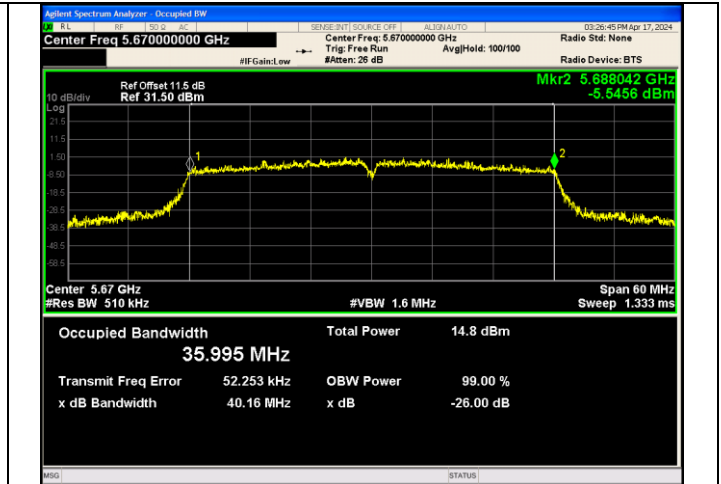

IEEE 802.11n_Channel 110_40MHz_Antenna 3

IEEE 802.11n_Channel 134_40MHz_Antenna 1