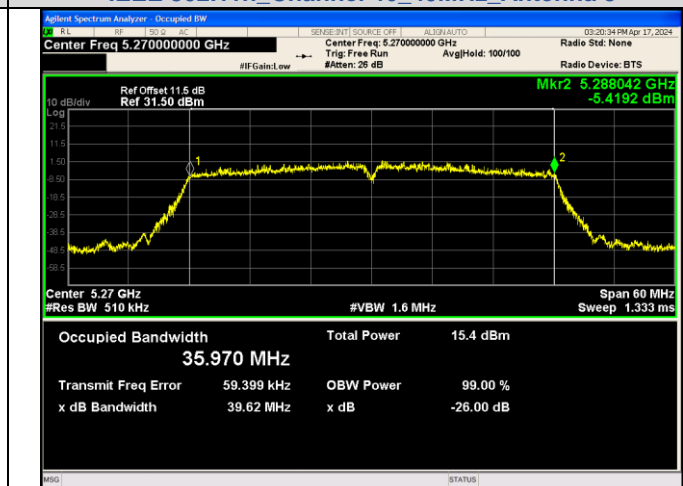

IEEE 802.11n_Channel 140_20MHz_Antenna 1

IEEE 802.11n_Channel 140_20MHz_Antenna 2

IEEE 802.11n_Channel 140_20MHz_Antenna 3

IEEE 802.11n_Channel 38_40MHz_Antenna 0

IEEE 802.11n_Channel 38_40MHz_Antenna 1

IEEE 802.11n_Channel 38_40MHz_Antenna 2

IEEE 802.11n_Channel 38_40MHz_Antenna 3

IEEE 802.11n_Channel 46_40MHz_Antenna 0

IEEE 802.11n_Channel 46_40MHz_Antenna 1

IEEE 802.11n_Channel 46_40MHz_Antenna 2

IEEE 802.11n_Channel 46_40MHz_Antenna 3

IEEE 802.11n_Channel 54_40MHz_Antenna 0