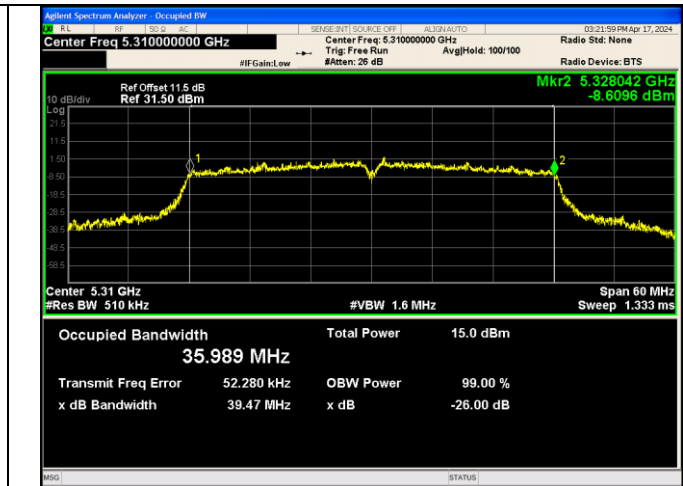

IEEE 802.11n_Channel 54_40MHz_Antenna 1

IEEE 802.11n_Channel 54_40MHz_Antenna 2

IEEE 802.11n_Channel 54_40MHz_Antenna 3

IEEE 802.11n_Channel 62_40MHz_Antenna 0

IEEE 802.11n_Channel 62_40MHz_Antenna 1

IEEE 802.11n_Channel 62_40MHz_Antenna 2