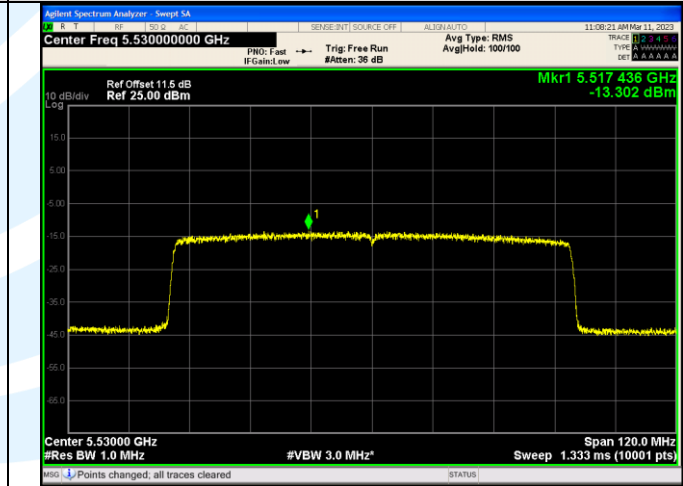

IEEE 802.11ax\_Channel 102\_40MHz\_Antenna 0\_RU&Index SU

IEEE 802.11ax\_Channel 110\_40MHz\_Antenna 0\_RU&Index SU

IEEE 802.11ax\_Channel 134\_40MHz\_Antenna 0\_RU&Index SU

IEEE 802.11ax\_Channel 42\_80MHz\_Antenna 0\_RU&Index SU

IEEE 802.11ax\_Channel 58\_80MHz\_Antenna 0\_RU&Index SU

IEEE 802.11ax\_Channel 106\_80MHz\_Antenna 0\_RU&Index SU

IEEE 802.11ax\_Channel 50\_160MHz\_Antenna 0\_RU&Index SU

IEEE 802.11ax\_Channel 114\_160MHz\_Antenna 0\_RU&Index SU