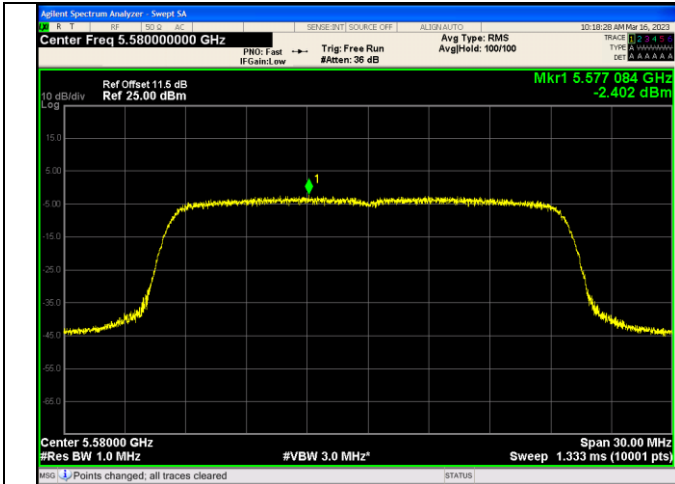

IEEE 802.11ax_Channel 116_20MHz_Antenna 0_RU&Index SU