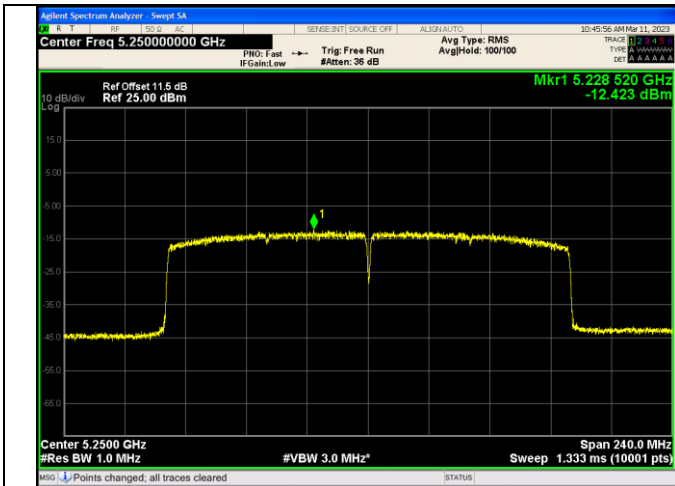

IEEE 802.11ax\_Channel 102\_40MHz\_Antenna 0\_RU&Index SU

IEEE 802.11ax\_Channel 110\_40MHz\_Antenna 0\_RU&Index SU

IEEE 802.11ax\_Channel 134\_40MHz\_Antenna 0\_RU&Index SU

IEEE 802.11ax\_Channel 42\_80MHz\_Antenna 0\_RU&Index SU

IEEE 802.11ax\_Channel 58\_80MHz\_Antenna 0\_RU&Index SU

IEEE 802.11ax\_Channel 106\_80MHz\_Antenna 0\_RU&Index SU

IEEE 802.11ax\_Channel 50\_160MHz\_Antenna 0\_RU&Index SU

IEEE 802.11ax\_Channel 114\_160MHz\_Antenna 0\_RU&Index SU