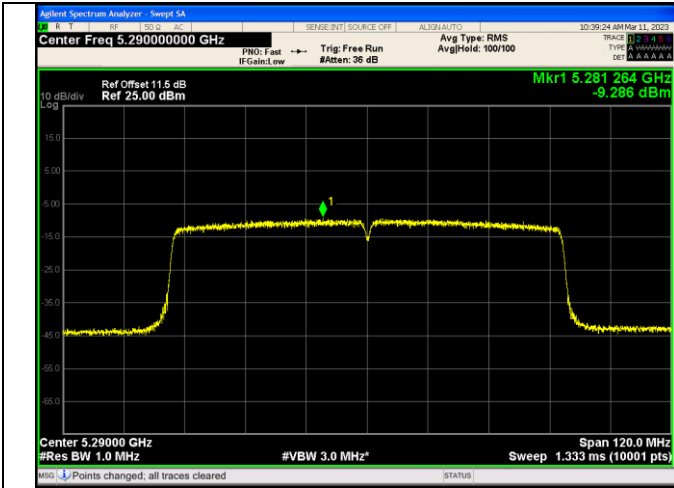

IEEE 802.11ac_Channel 58_80MHz_Antenna 0