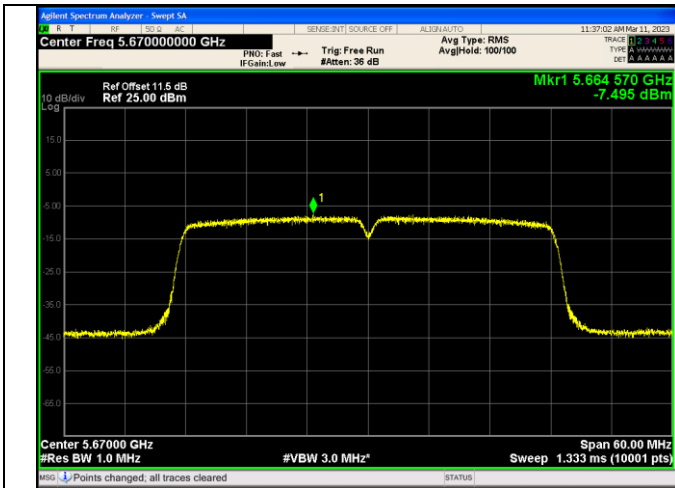

IEEE 802.11ac_Channel 134_40MHz_Antenna 1