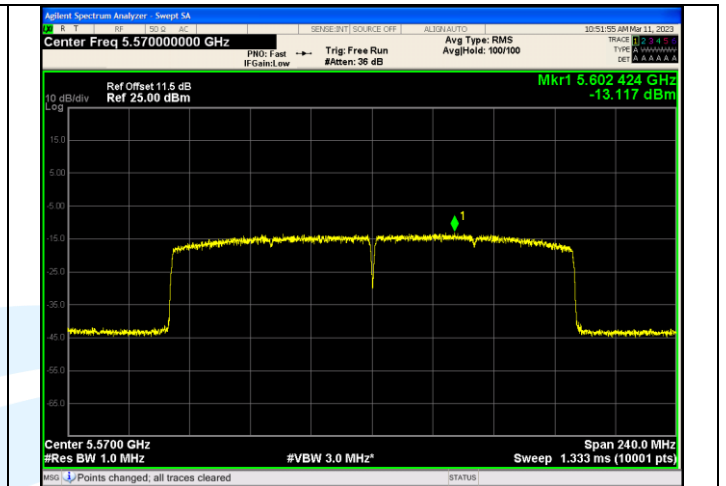

IEEE 802.11ax\_Channel 102\_40MHz\_Antenna 0\_RU&Index SU

IEEE 802.11ax\_Channel 110\_40MHz\_Antenna 0\_RU&Index SU

IEEE 802.11ax\_Channel 134\_40MHz\_Antenna 0\_RU&Index SU

IEEE 802.11ax\_Channel 42\_80MHz\_Antenna 0\_RU&Index SU

IEEE 802.11ax\_Channel 58\_80MHz\_Antenna 0\_RU&Index SU

IEEE 802.11ax\_Channel 106\_80MHz\_Antenna 0\_RU&Index SU

IEEE 802.11ax\_Channel 50\_160MHz\_Antenna 0\_RU&Index SU

IEEE 802.11ax\_Channel 114\_160MHz\_Antenna 0\_RU&Index SU