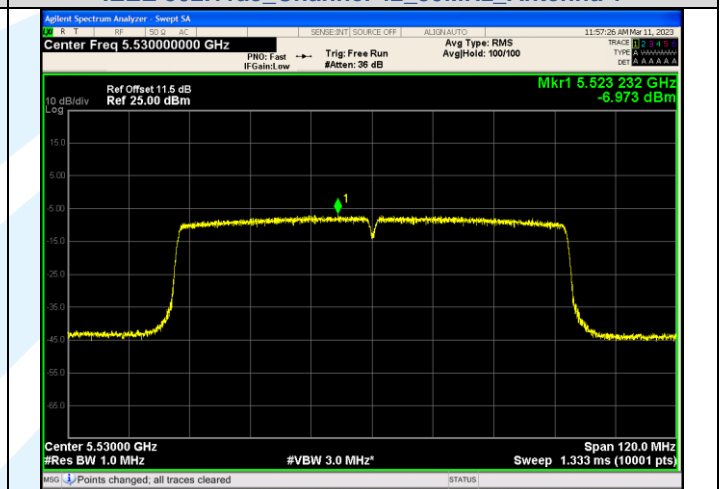

IEEE 802.11ac\_Channel 106\_80MHz\_Antenna 1

IEEE 802.11ac\_Channel 50\_160MHz\_Antenna 1