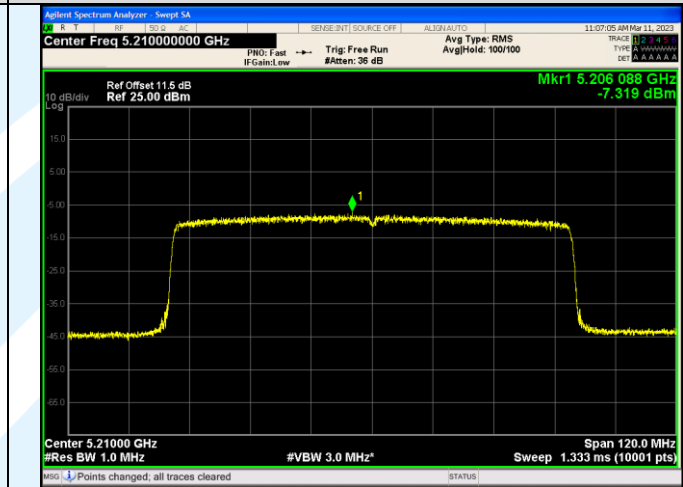

IEEE 802.11ax_Channel 110_40MHz_Antenna 0_RU&Index SU

IEEE 802.11ax_Channel 42_80MHz_Antenna 0_RU&Index SU