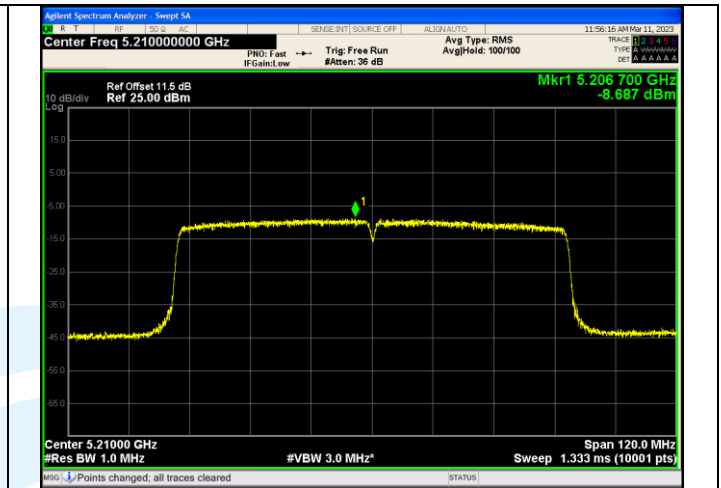

IEEE 802.11ac_Channel 42_80MHz_Antenna 1