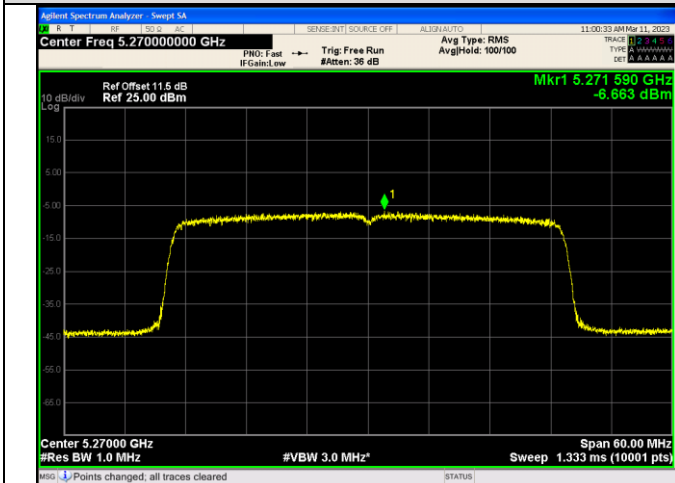

IEEE 802.11ax\_Channel 38\_40MHz\_Antenna 0\_RU&Index SU

IEEE 802.11ax\_Channel 46\_40MHz\_Antenna 0\_RU&Index SU

IEEE 802.11ax\_Channel 54\_40MHz\_Antenna 0\_RU&Index SU

IEEE 802.11ax\_Channel 62\_40MHz\_Antenna 0\_RU&Index SU