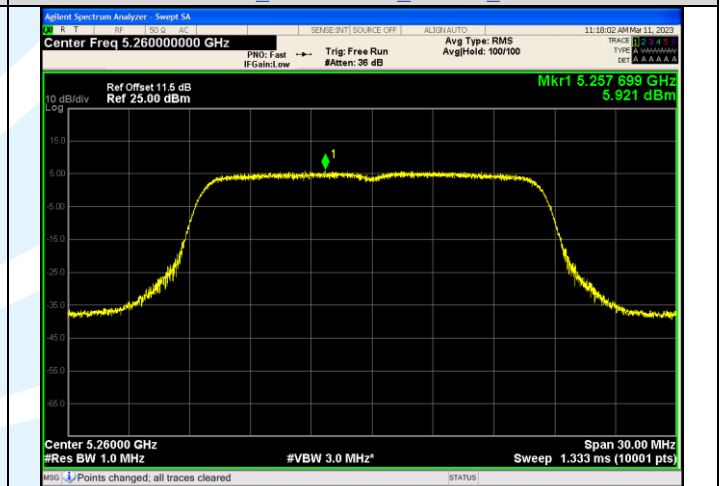

IEEE 802.11a_Channel 44_20MHz_Antenna 1

IEEE 802.11a_Channel 52_20MHz_Antenna 1