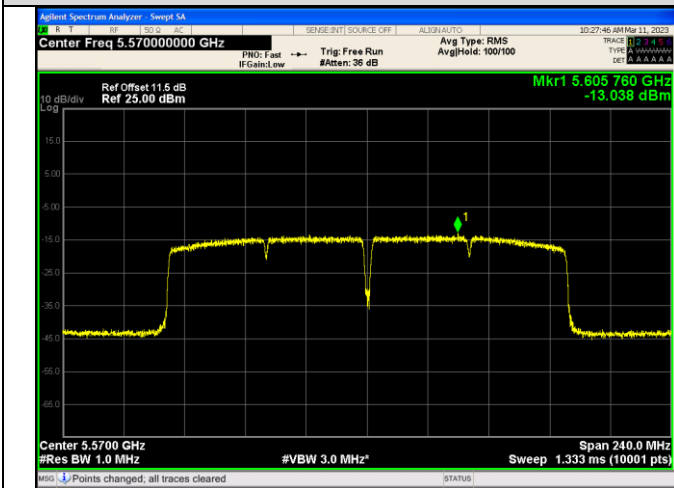

IEEE 802.11ac\_Channel 114\_160MHz\_Antenna 0

IEEE 802.11ax\_Channel 36\_20MHz\_Antenna 0\_RU&Index SU