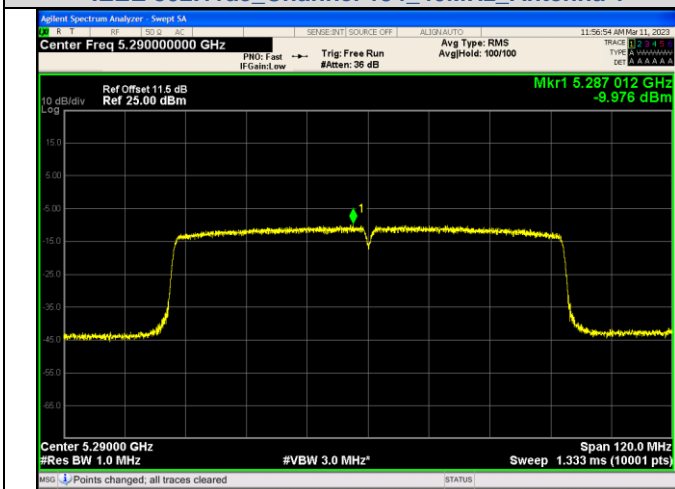

IEEE 802.11ac_Channel 134_40MHz_Antenna 1

IEEE 802.11ac_Channel 58_80MHz_Antenna 1