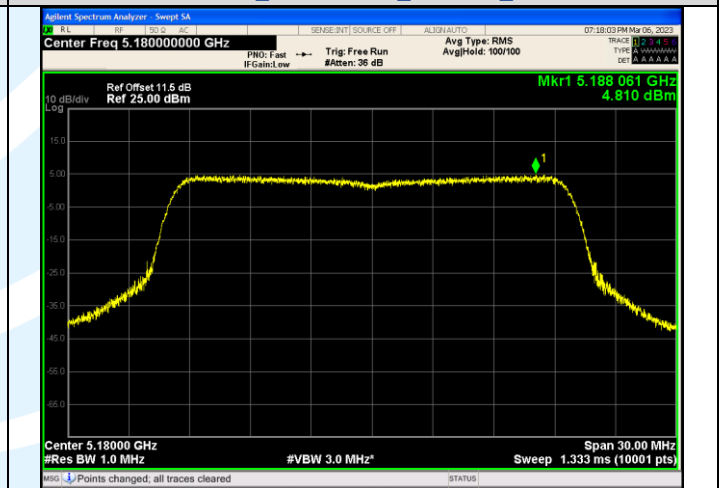

IEEE 802.11ac\_Channel 114\_160MHz\_Antenna 0

IEEE 802.11ax\_Channel 36\_20MHz\_Antenna 0\_RU&Index SU