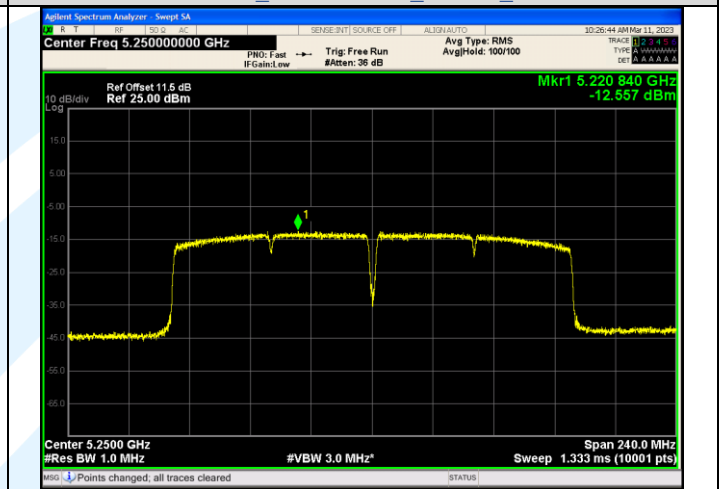

IEEE 802.11ac_Channel 106_80MHz_Antenna 0

IEEE 802.11ac_Channel 50_160MHz_Antenna 0