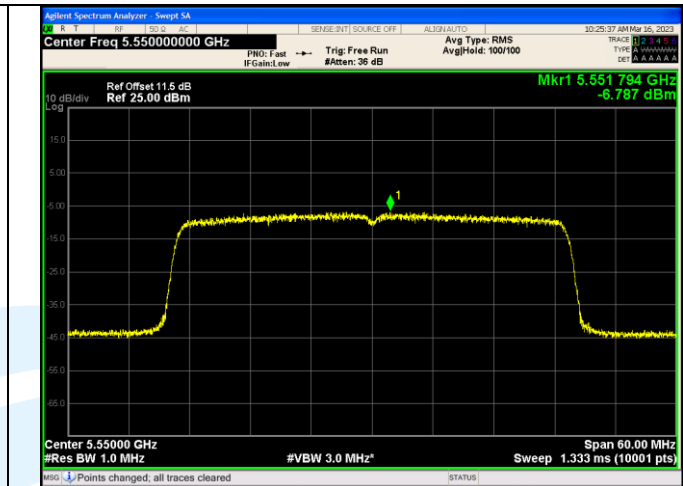

IEEE 802.11ax_Channel 62_40MHz_Antenna 0_RU&Index SU

IEEE 802.11ax_Channel 110_40MHz_Antenna 0_RU&Index SU