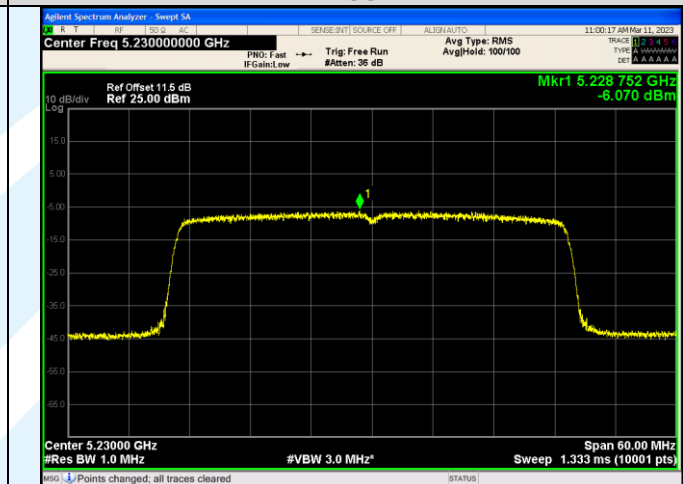

IEEE 802.11ax\_Channel 38\_40MHz\_Antenna 0\_RU&Index SU

IEEE 802.11ax\_Channel 46\_40MHz\_Antenna 0\_RU&Index SU

IEEE 802.11ax\_Channel 54\_40MHz\_Antenna 0\_RU&Index SU

IEEE 802.11ax\_Channel 62\_40MHz\_Antenna 0\_RU&Index SU