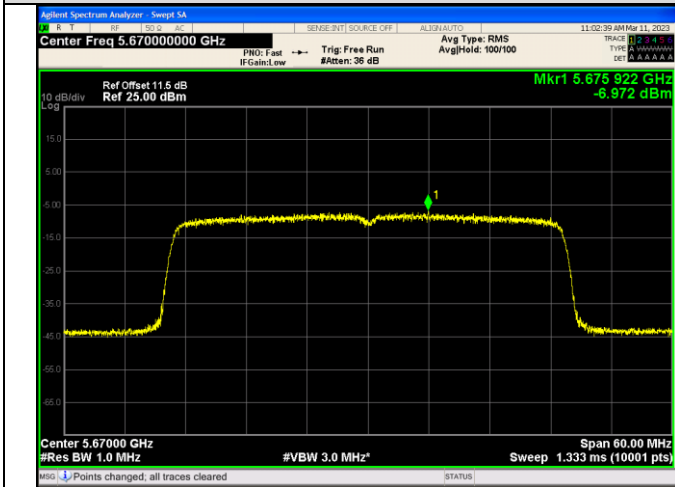

IEEE 802.11ax_Channel 102_40MHz_Antenna 0_RU&Index SU

IEEE 802.11ax_Channel 134_40MHz_Antenna 0_RU&Index SU