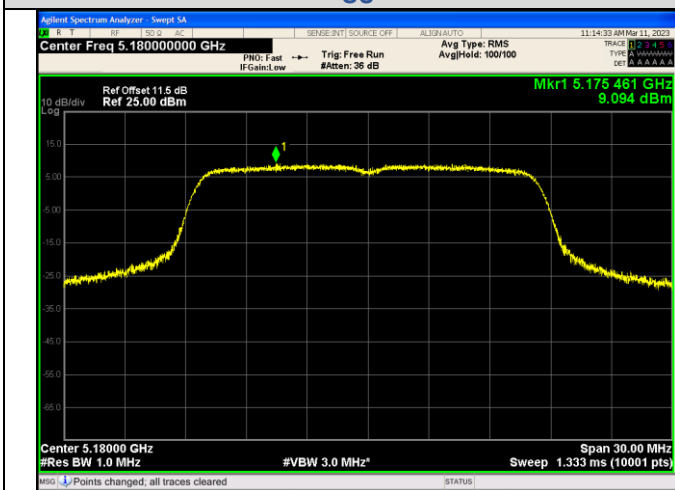

IEEE 802.11ax\_Channel 58\_80MHz\_Antenna 0\_RU&Index SU

IEEE 802.11ax\_Channel 106\_80MHz\_Antenna 0\_RU&Index SU

IEEE 802.11ax\_Channel 50\_160MHz\_Antenna 0\_RU&Index SU

IEEE 802.11ax\_Channel 114\_160MHz\_Antenna 0\_RU&Index SU