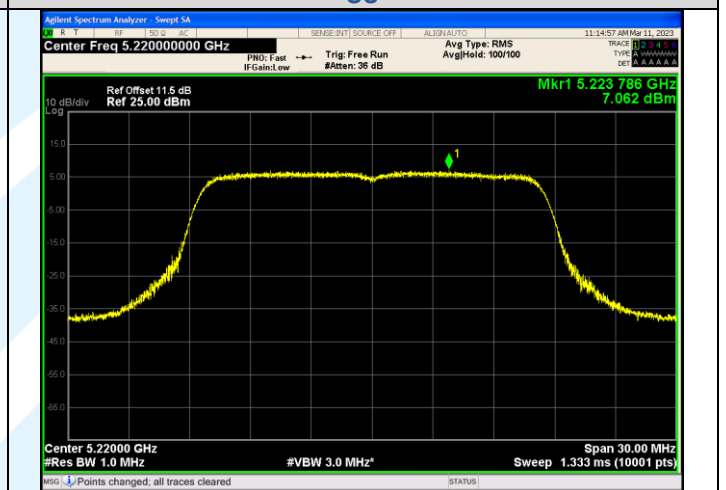

IEEE 802.11ax_Channel 114_160MHz_Antenna 0_RU&Index SU

IEEE 802.11a_Channel 44_20MHz_Antenna 1