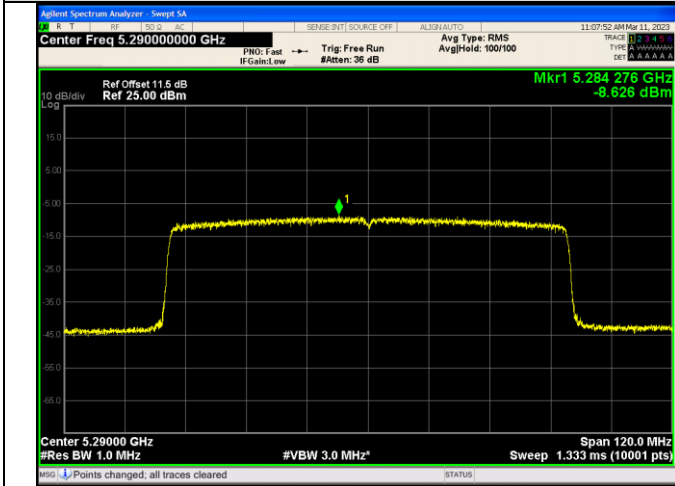

IEEE 802.11ax\_Channel 102\_40MHz\_Antenna 0\_RU&Index SU

IEEE 802.11ax\_Channel 110\_40MHz\_Antenna 0\_RU&Index SU

IEEE 802.11ax\_Channel 134\_40MHz\_Antenna 0\_RU&Index SU

IEEE 802.11ax\_Channel 42\_80MHz\_Antenna 0\_RU&Index SU

IEEE 802.11ax\_Channel 58\_80MHz\_Antenna 0\_RU&Index SU

IEEE 802.11ax\_Channel 106\_80MHz\_Antenna 0\_RU&Index SU

IEEE 802.11ax\_Channel 50\_160MHz\_Antenna 0\_RU&Index SU

IEEE 802.11ax\_Channel 114\_160MHz\_Antenna 0\_RU&Index SU