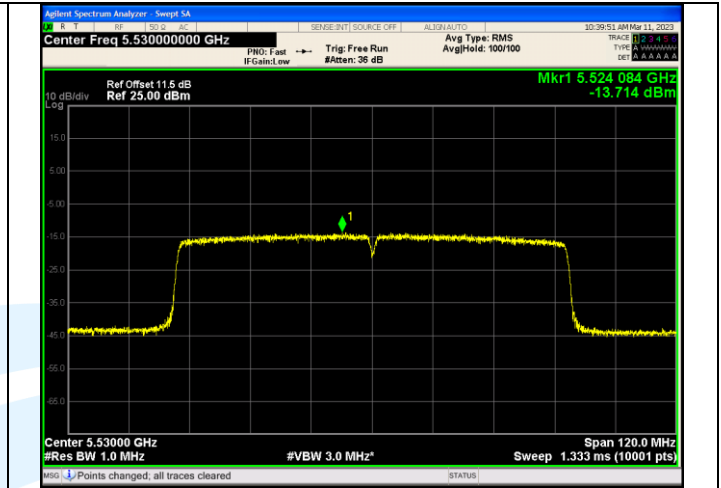

IEEE 802.11ac_Channel 106_80MHz_Antenna 0