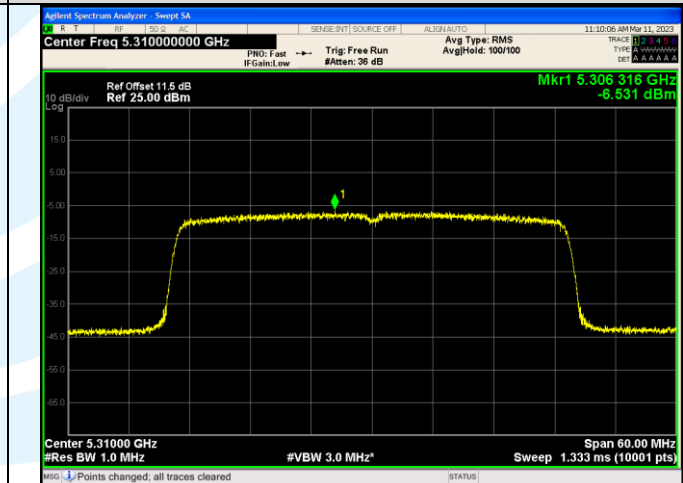

IEEE 802.11ax\_Channel 38\_40MHz\_Antenna 0\_RU&Index SU

IEEE 802.11ax\_Channel 46\_40MHz\_Antenna 0\_RU&Index SU

IEEE 802.11ax\_Channel 54\_40MHz\_Antenna 0\_RU&Index SU

IEEE 802.11ax\_Channel 62\_40MHz\_Antenna 0\_RU&Index SU