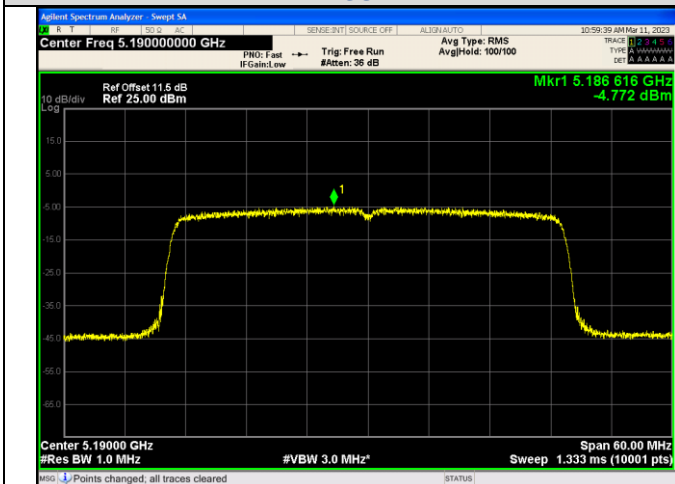

IEEE 802.11ax\_Channel 38\_40MHz\_Antenna 0\_RU&Index SU

IEEE 802.11ax\_Channel 46\_40MHz\_Antenna 0\_RU&Index SU

IEEE 802.11ax\_Channel 54\_40MHz\_Antenna 0\_RU&Index SU

IEEE 802.11ax\_Channel 62\_40MHz\_Antenna 0\_RU&Index SU