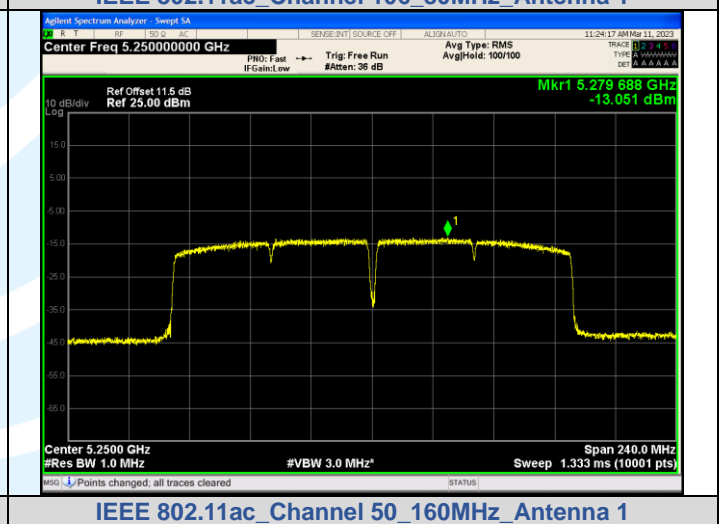

IEEE 802.11ac\_Channel 106\_80MHz\_Antenna 1

IEEE 802.11ac\_Channel 50\_160MHz\_Antenna 1