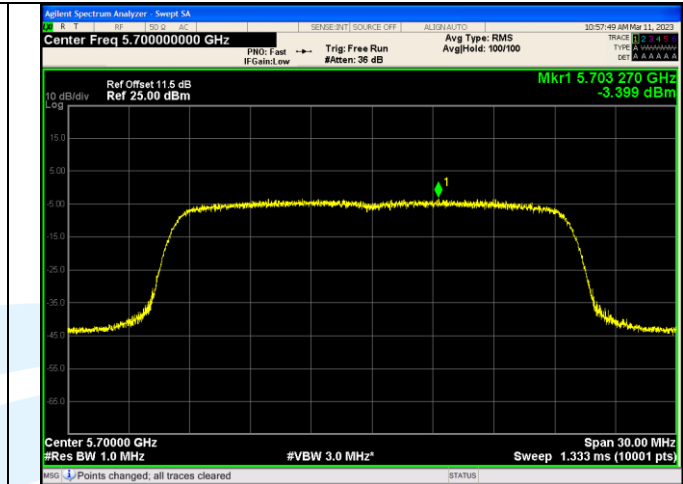

IEEE 802.11ax_Channel 140_20MHz_Antenna 0_RU&Index SU