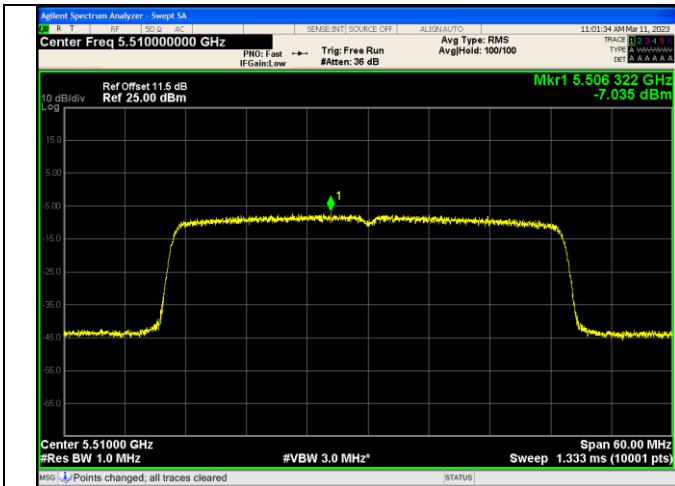

IEEE 802.11ax\_Channel 38\_40MHz\_Antenna 0\_RU&Index SU

IEEE 802.11ax\_Channel 46\_40MHz\_Antenna 0\_RU&Index SU

IEEE 802.11ax\_Channel 54\_40MHz\_Antenna 0\_RU&Index SU

IEEE 802.11ax\_Channel 62\_40MHz\_Antenna 0\_RU&Index SU