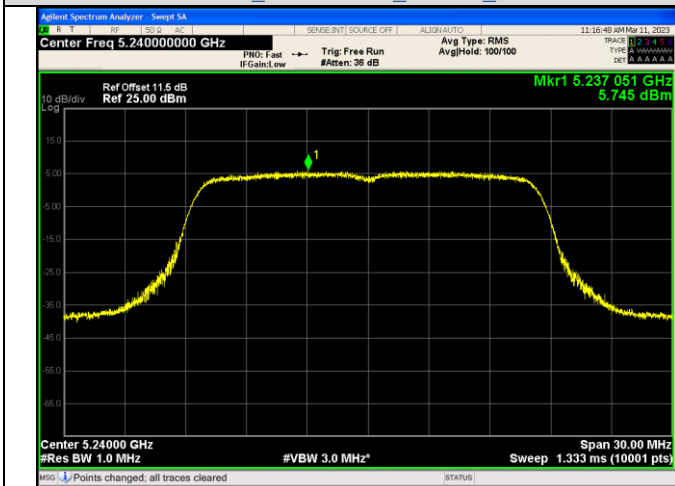

IEEE 802.11a_Channel 36_20MHz_Antenna 1

IEEE 802.11a_Channel 48_20MHz_Antenna 1