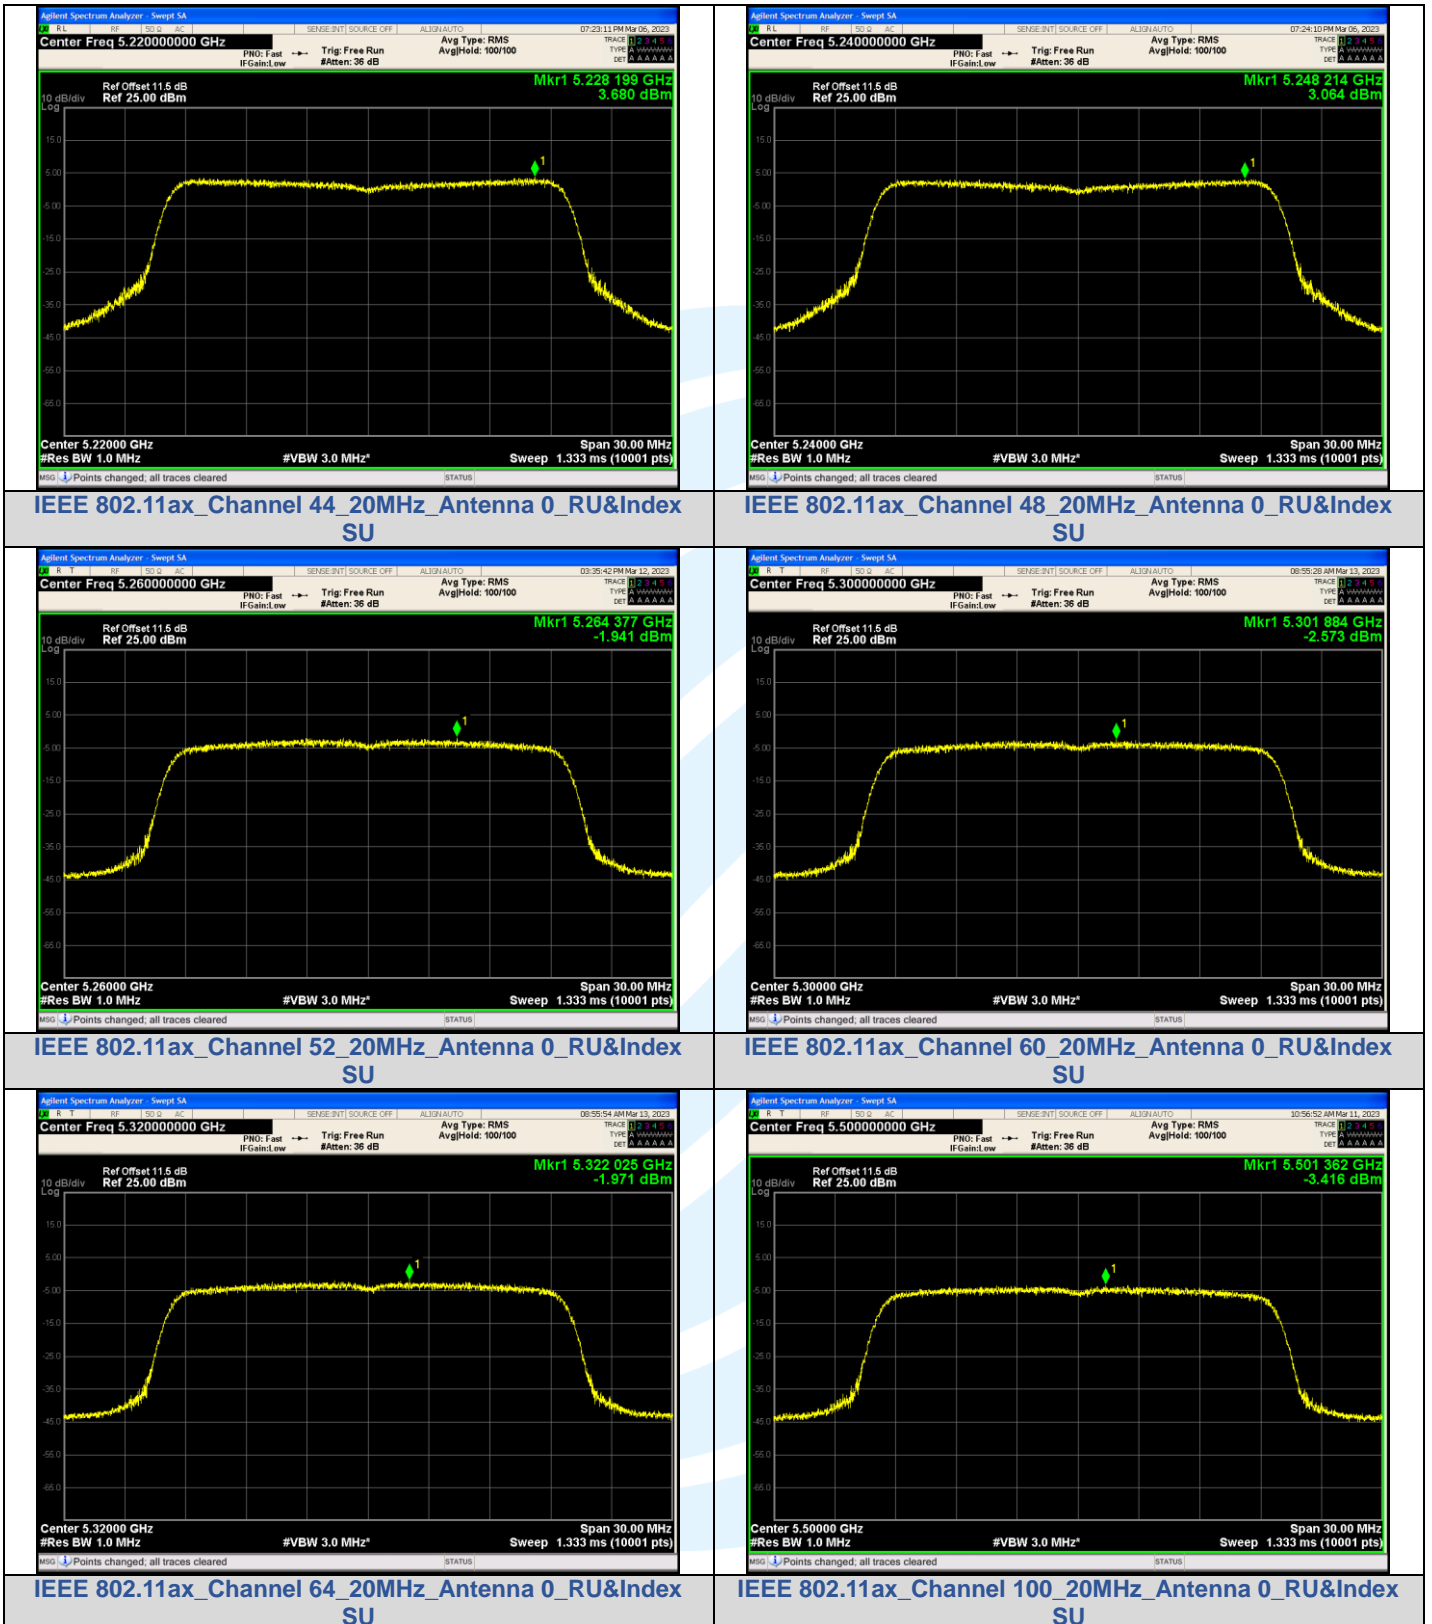

IEEE 802.11ac\_Channel 114\_160MHz\_Antenna 0

IEEE 802.11ax\_Channel 36\_20MHz\_Antenna 0\_RU&Index SU