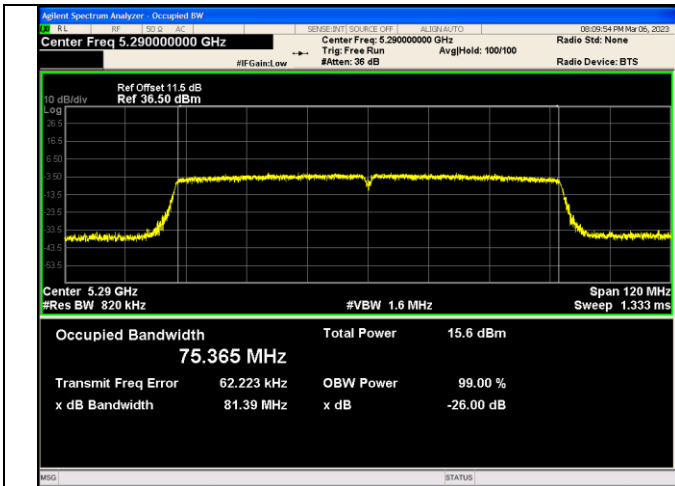

IEEE 802.11ac_Channel 134_40MHz_Antenna 1

IEEE 802.11ac_Channel 134_40MHz_Antenna 2

IEEE 802.11ac_Channel 134_40MHz_Antenna 3

IEEE 802.11ac_Channel 42_80MHz_Antenna 0

IEEE 802.11ac_Channel 42_80MHz_Antenna 1

IEEE 802.11ac_Channel 42_80MHz_Antenna 2

IEEE 802.11ac_Channel 42_80MHz_Antenna 3

IEEE 802.11ac_Channel 58_80MHz_Antenna 0

IEEE 802.11ac_Channel 58_80MHz_Antenna 1

IEEE 802.11ac_Channel 58_80MHz_Antenna 2