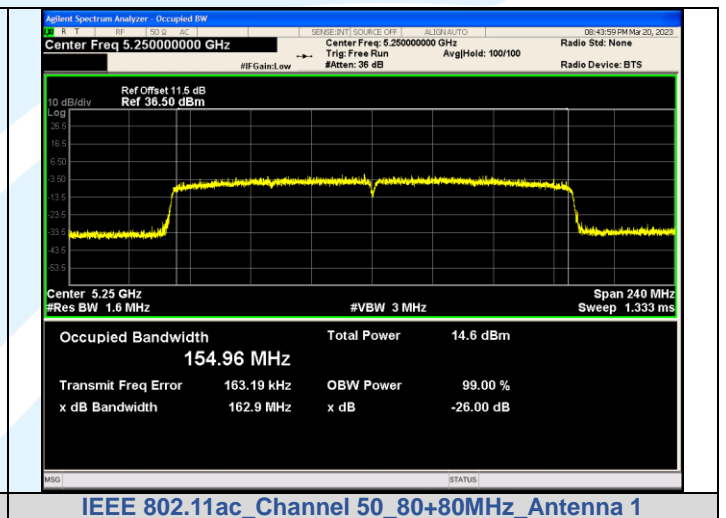

IEEE 802.11ac_Channel 42_80MHz_Antenna 2

IEEE 802.11ac_Channel 42_80MHz_Antenna 3

IEEE 802.11ac_Channel 58_80MHz_Antenna 0

IEEE 802.11ac_Channel 58_80MHz_Antenna 1

IEEE 802.11ac_Channel 58_80MHz_Antenna 2

IEEE 802.11ac_Channel 58_80MHz_Antenna 3

IEEE 802.11ac_Channel 106_80MHz_Antenna 0

IEEE 802.11ac_Channel 106_80MHz_Antenna 1

IEEE 802.11ac_Channel 114_80+80MHz_Antenna 0

IEEE 802.11ac_Channel 114_80+80MHz_Antenna 1