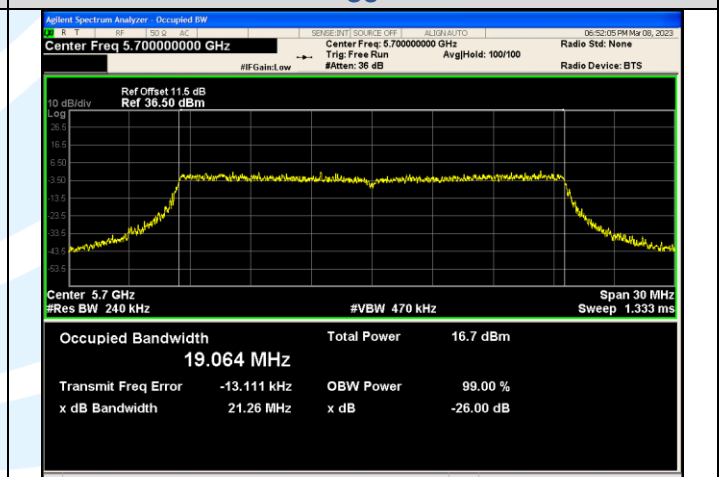

IEEE 802.11ax_Channel 140_20MHz_Antenna 1_RU&Index SU

IEEE 802.11ax_Channel 140_20MHz_Antenna 3_RU&Index SU