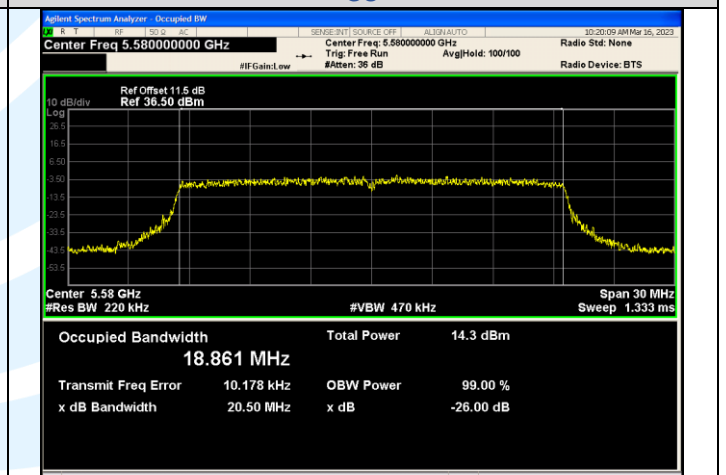

IEEE 802.11ax_Channel 100_20MHz_Antenna 3_RU&Index SU

IEEE 802.11ax_Channel 116_20MHz_Antenna 1_RU&Index SU