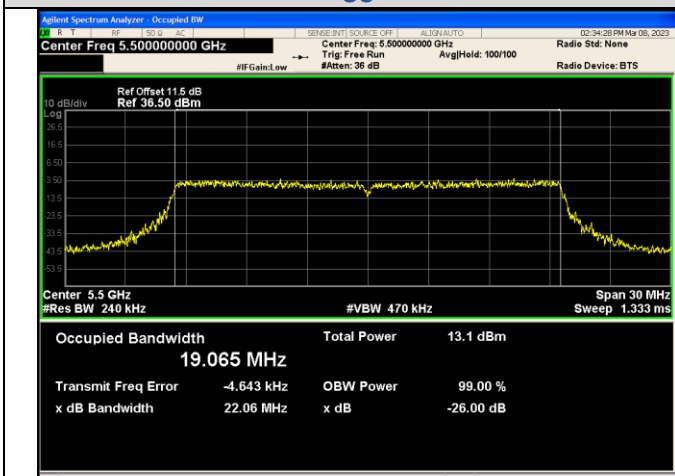

IEEE 802.11ax_Channel 100_20MHz_Antenna 0_RU&Index SU

IEEE 802.11ax_Channel 100_20MHz_Antenna 2_RU&Index SU