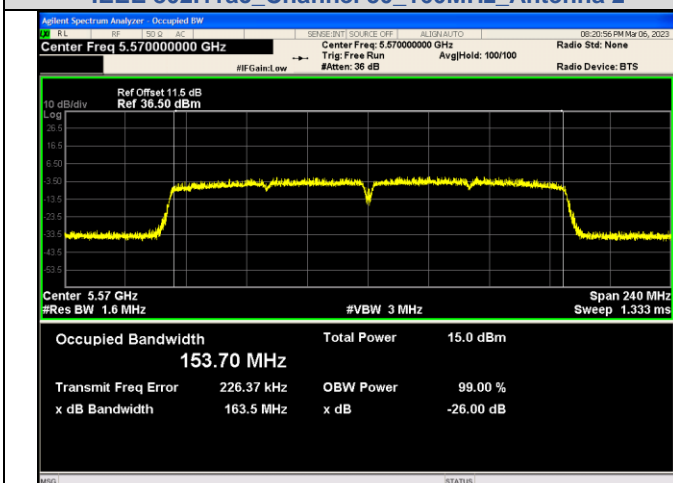

IEEE 802.11ac_Channel 58_80MHz_Antenna 3

IEEE 802.11ac_Channel 106_80MHz_Antenna 0

IEEE 802.11ac_Channel 106_80MHz_Antenna 1

IEEE 802.11ac_Channel 114_80+80MHz_Antenna 0

IEEE 802.11ac_Channel 114_80+80MHz_Antenna 1

IEEE 802.11ac_Channel 114_80+80MHz_Antenna 2

IEEE 802.11ac_Channel 114_80+80MHz_Antenna 3

IEEE 802.11ac_Channel 50_160MHz_Antenna 0

IEEE 802.11ac_Channel 50_160MHz_Antenna 1

IEEE 802.11ac_Channel 50_160MHz_Antenna 2

IEEE 802.11ac_Channel 50_160MHz_Antenna 3

IEEE 802.11ac_Channel 114_160MHz_Antenna 0

IEEE 802.11ac_Channel 114_160MHz_Antenna 1

IEEE 802.11ac_Channel 114_160MHz_Antenna 2

IEEE 802.11ac_Channel 114_160MHz_Antenna 3