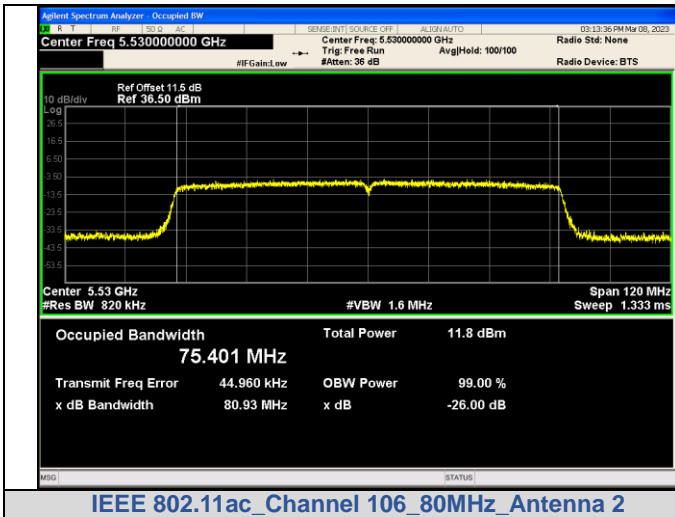

IEEE 802.11ac_Channel 42_80MHz_Antenna 2

IEEE 802.11ac_Channel 42_80MHz_Antenna 3

IEEE 802.11ac_Channel 58_80MHz_Antenna 0

IEEE 802.11ac_Channel 58_80MHz_Antenna 1

IEEE 802.11ac_Channel 58_80MHz_Antenna 2

IEEE 802.11ac_Channel 58_80MHz_Antenna 3

IEEE 802.11ac_Channel 106_80MHz_Antenna 0

IEEE 802.11ac_Channel 106_80MHz_Antenna 1

IEEE 802.11ac_Channel 114_80+80MHz_Antenna 0

IEEE 802.11ac_Channel 114_80+80MHz_Antenna 1