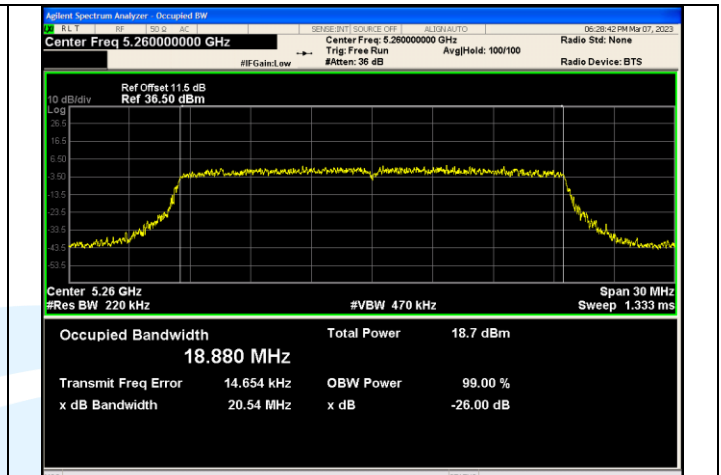

IEEE 802.11ax_Channel 48_20MHz_Antenna 3_RU&Index SU

IEEE 802.11ax_Channel 52_20MHz_Antenna 1_RU&Index SU