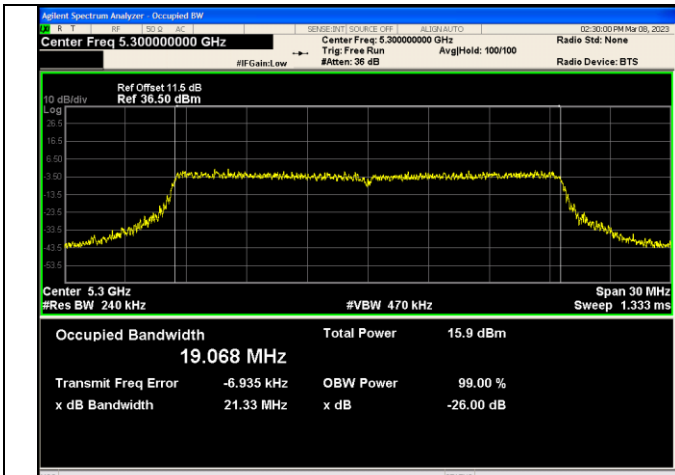

IEEE 802.11ax_Channel 60_20MHz_Antenna 0_RU&Index SU

IEEE 802.11ax_Channel 60_20MHz_Antenna 2_RU&Index SU