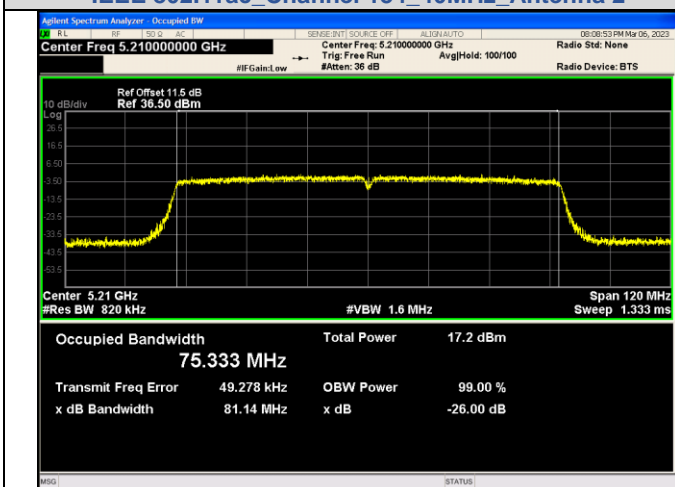

IEEE 802.11ac_Channel 134_40MHz_Antenna 2

IEEE 802.11ac_Channel 42_80MHz_Antenna 0