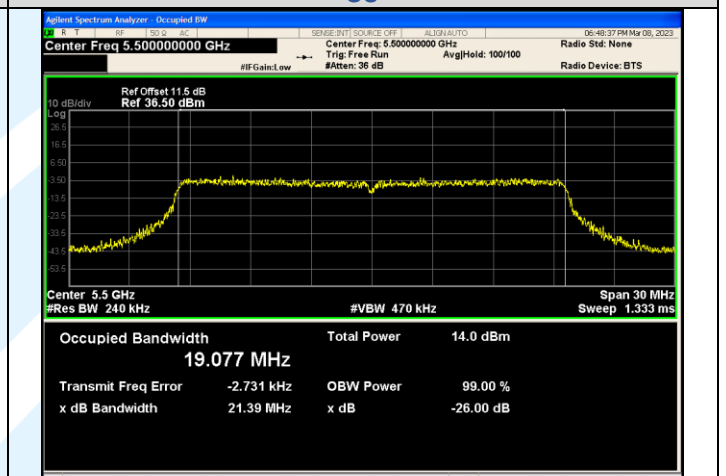

IEEE 802.11ax_Channel 100_20MHz_Antenna 1_RU&Index SU

IEEE 802.11ax_Channel 100_20MHz_Antenna 3_RU&Index SU