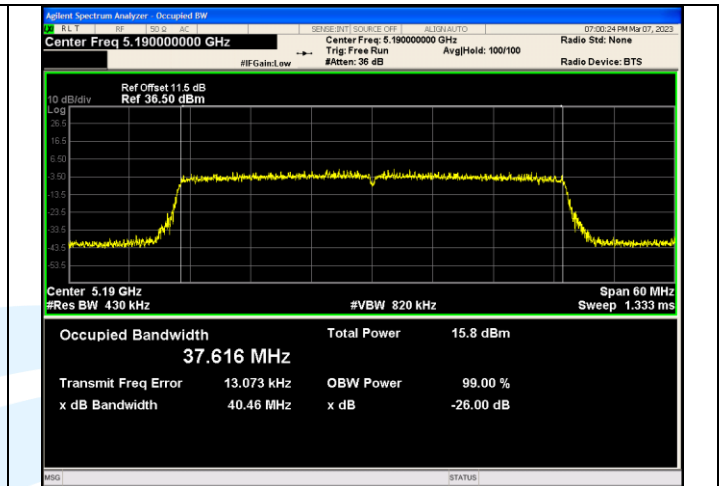

IEEE 802.11ax_Channel 140_20MHz_Antenna 3_RU&Index SU

IEEE 802.11ax_Channel 38_40MHz_Antenna 1_RU&Index SU