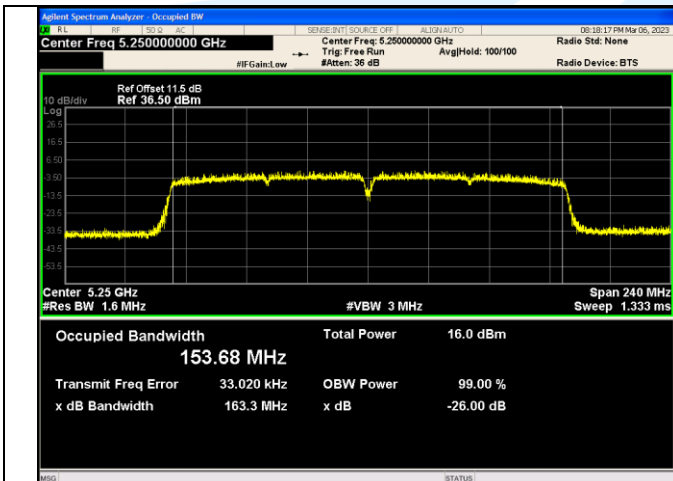

IEEE 802.11ac_Channel 58_80MHz_Antenna 3

IEEE 802.11ac_Channel 106_80MHz_Antenna 0

IEEE 802.11ac_Channel 106_80MHz_Antenna 1

IEEE 802.11ac_Channel 114_80+80MHz_Antenna 0

IEEE 802.11ac_Channel 114_80+80MHz_Antenna 1

IEEE 802.11ac_Channel 114_80+80MHz_Antenna 2

IEEE 802.11ac_Channel 114_80+80MHz_Antenna 3

IEEE 802.11ac_Channel 50_160MHz_Antenna 0

IEEE 802.11ac_Channel 50_160MHz_Antenna 1

IEEE 802.11ac_Channel 50_160MHz_Antenna 2