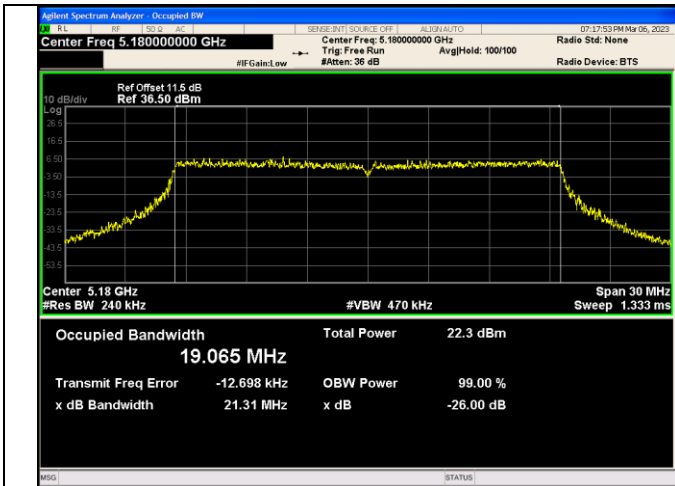

IEEE 802.11ac_Channel 114_80+80MHz_Antenna 2

IEEE 802.11ac_Channel 114_80+80MHz_Antenna 3

IEEE 802.11ac_Channel 50_160MHz_Antenna 0

IEEE 802.11ac_Channel 50_160MHz_Antenna 1

IEEE 802.11ac_Channel 50_160MHz_Antenna 2

IEEE 802.11ac_Channel 50_160MHz_Antenna 3

IEEE 802.11ac_Channel 114_160MHz_Antenna 0

IEEE 802.11ac_Channel 114_160MHz_Antenna 1

IEEE 802.11ac_Channel 114_160MHz_Antenna 2

IEEE 802.11ac_Channel 114_160MHz_Antenna 3