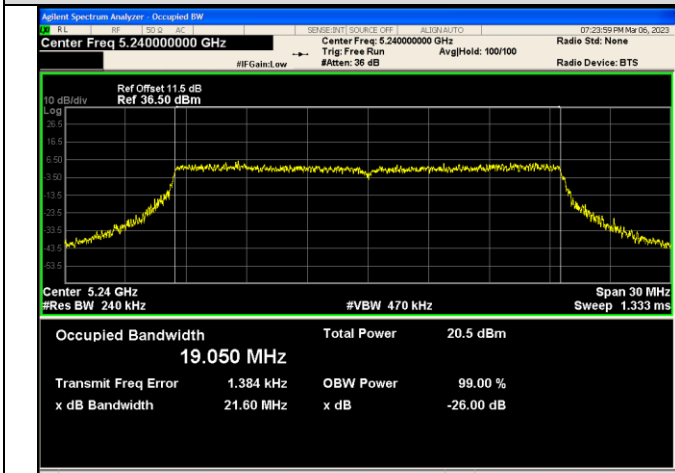

IEEE 802.11ax_Channel 44_20MHz_Antenna 0_RU&Index SU

IEEE 802.11ax_Channel 44_20MHz_Antenna 1_RU&Index SU

IEEE 802.11ax_Channel 44_20MHz_Antenna 2_RU&Index SU

IEEE 802.11ax_Channel 44_20MHz_Antenna 3_RU&Index SU

IEEE 802.11ax_Channel 48_20MHz_Antenna 0_RU&Index SU

IEEE 802.11ax_Channel 48_20MHz_Antenna 1_RU&Index SU

IEEE 802.11ax_Channel 48_20MHz_Antenna 2_RU&Index SU

IEEE 802.11ax_Channel 48_20MHz_Antenna 3_RU&Index SU