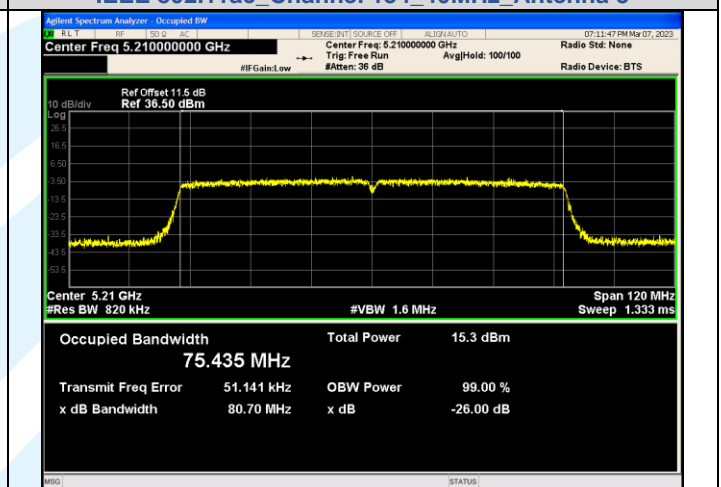

IEEE 802.11ac_Channel 134_40MHz_Antenna 1

IEEE 802.11ac_Channel 134_40MHz_Antenna 2

IEEE 802.11ac_Channel 134_40MHz_Antenna 3

IEEE 802.11ac_Channel 42_80MHz_Antenna 0

IEEE 802.11ac_Channel 42_80MHz_Antenna 1

IEEE 802.11ac_Channel 42_80MHz_Antenna 2

IEEE 802.11ac_Channel 42_80MHz_Antenna 3

IEEE 802.11ac_Channel 58_80MHz_Antenna 0

IEEE 802.11ac_Channel 58_80MHz_Antenna 1

IEEE 802.11ac_Channel 58_80MHz_Antenna 2