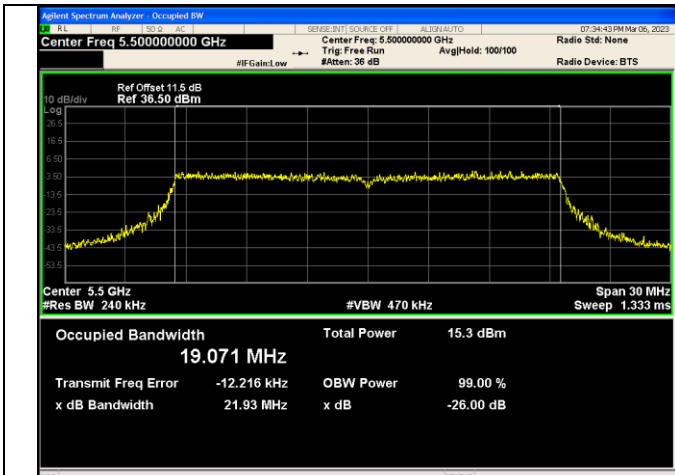

IEEE 802.11ax_Channel 64_20MHz_Antenna 0_RU&Index SU

IEEE 802.11ax_Channel 64_20MHz_Antenna 1_RU&Index SU

IEEE 802.11ax_Channel 64_20MHz_Antenna 2_RU&Index SU

IEEE 802.11ax_Channel 64_20MHz_Antenna 3_RU&Index SU