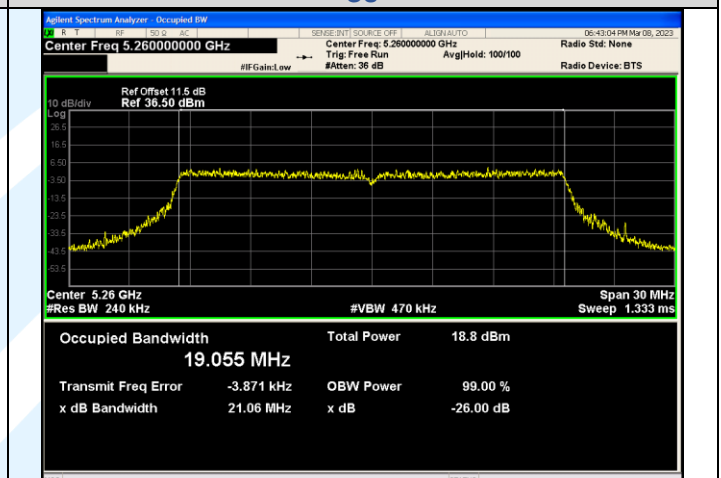

IEEE 802.11ax_Channel 48_20MHz_Antenna 0_RU&Index SU

IEEE 802.11ax_Channel 48_20MHz_Antenna 1_RU&Index SU

IEEE 802.11ax_Channel 48_20MHz_Antenna 2_RU&Index SU

IEEE 802.11ax_Channel 48_20MHz_Antenna 3_RU&Index SU

IEEE 802.11ax_Channel 52_20MHz_Antenna 0_RU&Index SU

IEEE 802.11ax_Channel 52_20MHz_Antenna 1_RU&Index SU

IEEE 802.11ax_Channel 52_20MHz_Antenna 2_RU&Index SU

IEEE 802.11ax_Channel 52_20MHz_Antenna 3_RU&Index SU