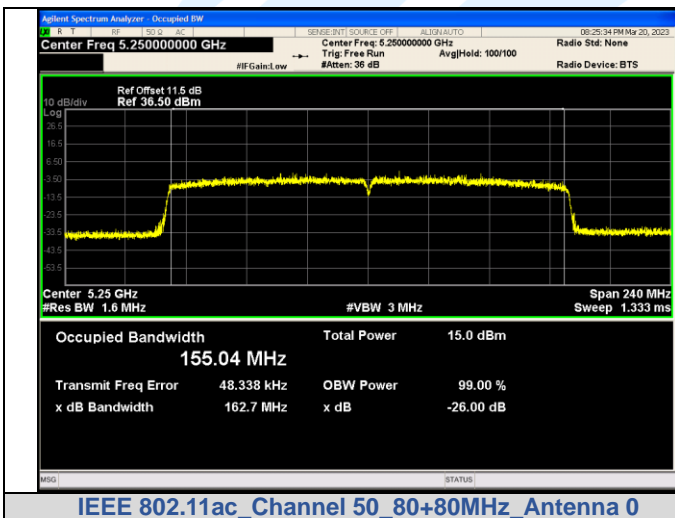

IEEE 802.11ac_Channel 42_80MHz_Antenna 2

IEEE 802.11ac_Channel 42_80MHz_Antenna 3

IEEE 802.11ac_Channel 58_80MHz_Antenna 0

IEEE 802.11ac_Channel 58_80MHz_Antenna 1

IEEE 802.11ac_Channel 58_80MHz_Antenna 2

IEEE 802.11ac_Channel 58_80MHz_Antenna 3

IEEE 802.11ac_Channel 106_80MHz_Antenna 0

IEEE 802.11ac_Channel 106_80MHz_Antenna 1

IEEE 802.11ac_Channel 114_80+80MHz_Antenna 0

IEEE 802.11ac_Channel 114_80+80MHz_Antenna 1