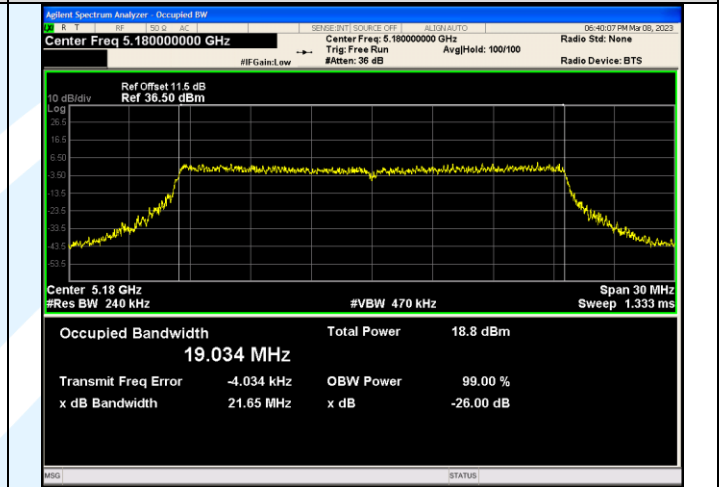

IEEE 802.11ac_Channel 114_80+80MHz_Antenna 2

IEEE 802.11ac_Channel 114_80+80MHz_Antenna 3

IEEE 802.11ac_Channel 50_160MHz_Antenna 0

IEEE 802.11ac_Channel 50_160MHz_Antenna 1

IEEE 802.11ac_Channel 50_160MHz_Antenna 2

IEEE 802.11ac_Channel 50_160MHz_Antenna 3

IEEE 802.11ac_Channel 114_160MHz_Antenna 0

IEEE 802.11ac_Channel 114_160MHz_Antenna 1

IEEE 802.11ac_Channel 114_160MHz_Antenna 2

IEEE 802.11ac_Channel 114_160MHz_Antenna 3

IEEE 802.11ax_Channel 36_20MHz_Antenna 0_RU&Index SU

IEEE 802.11ax_Channel 36_20MHz_Antenna 1_RU&Index SU

IEEE 802.11ax_Channel 36_20MHz_Antenna 2_RU&Index SU

IEEE 802.11ax_Channel 36_20MHz_Antenna 3_RU&Index SU