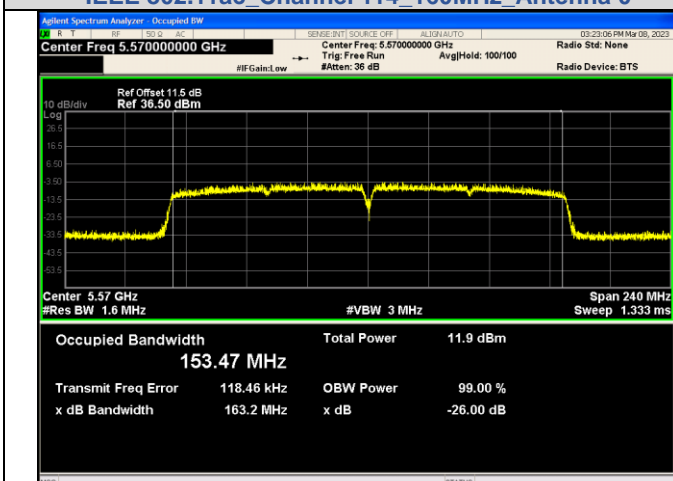

IEEE 802.11ac_Channel 58_80MHz_Antenna 3

IEEE 802.11ac_Channel 106_80MHz_Antenna 0

IEEE 802.11ac_Channel 106_80MHz_Antenna 1

IEEE 802.11ac_Channel 114_80+80MHz_Antenna 0

IEEE 802.11ac_Channel 114_80+80MHz_Antenna 1

IEEE 802.11ac_Channel 114_80+80MHz_Antenna 2

IEEE 802.11ac_Channel 114_80+80MHz_Antenna 3

IEEE 802.11ac_Channel 50_160MHz_Antenna 0

IEEE 802.11ac_Channel 50_160MHz_Antenna 1

IEEE 802.11ac_Channel 50_160MHz_Antenna 2

IEEE 802.11ac_Channel 50_160MHz_Antenna 3

IEEE 802.11ac_Channel 114_160MHz_Antenna 0

IEEE 802.11ac_Channel 114_160MHz_Antenna 1

IEEE 802.11ac_Channel 114_160MHz_Antenna 2

IEEE 802.11ac_Channel 114_160MHz_Antenna 3