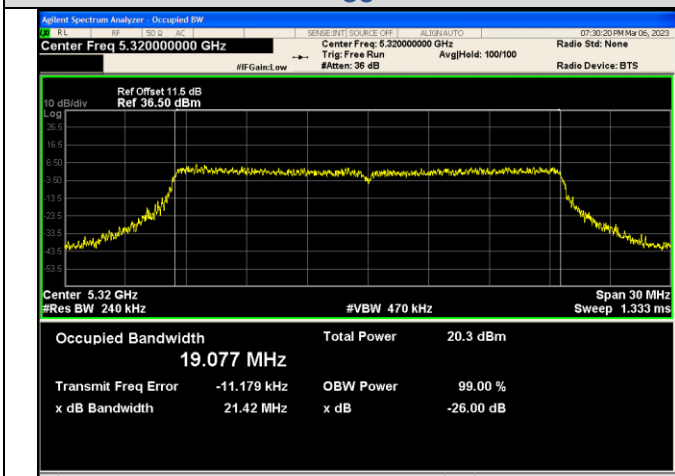

IEEE 802.11ax_Channel 60_20MHz_Antenna 0_RU&Index SU

IEEE 802.11ax_Channel 60_20MHz_Antenna 1_RU&Index SU

IEEE 802.11ax_Channel 60_20MHz_Antenna 2_RU&Index SU

IEEE 802.11ax_Channel 60_20MHz_Antenna 3_RU&Index SU