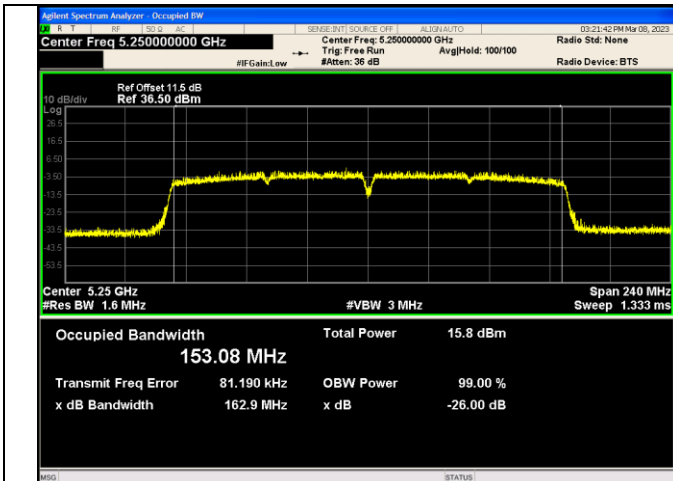

IEEE 802.11ac_Channel 58_80MHz_Antenna 3

IEEE 802.11ac_Channel 106_80MHz_Antenna 0

IEEE 802.11ac_Channel 106_80MHz_Antenna 1

IEEE 802.11ac_Channel 114_80+80MHz_Antenna 0

IEEE 802.11ac_Channel 114_80+80MHz_Antenna 1

IEEE 802.11ac_Channel 114_80+80MHz_Antenna 2

IEEE 802.11ac_Channel 114_80+80MHz_Antenna 3

IEEE 802.11ac_Channel 50_160MHz_Antenna 0

IEEE 802.11ac_Channel 50_160MHz_Antenna 1

IEEE 802.11ac_Channel 50_160MHz_Antenna 2

IEEE 802.11ac_Channel 50_160MHz_Antenna 3

IEEE 802.11ac_Channel 114_160MHz_Antenna 0

IEEE 802.11ac_Channel 114_160MHz_Antenna 1

IEEE 802.11ac_Channel 114_160MHz_Antenna 2

IEEE 802.11ac_Channel 114_160MHz_Antenna 3