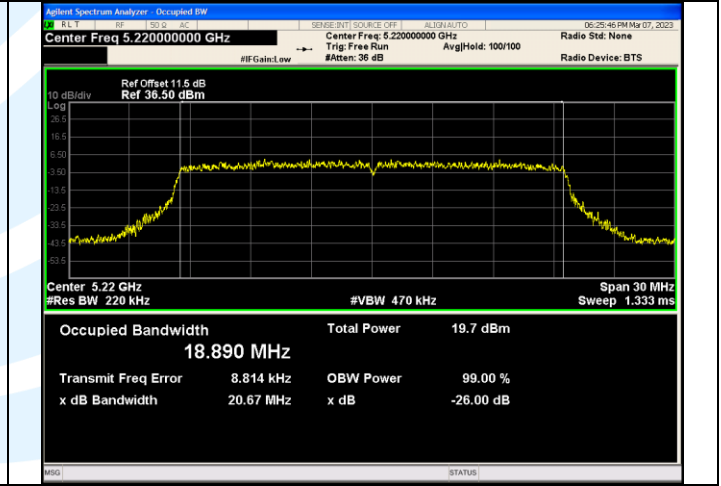

IEEE 802.11ax_Channel 36_20MHz_Antenna 3_RU&Index SU

IEEE 802.11ax_Channel 44_20MHz_Antenna 1_RU&Index SU