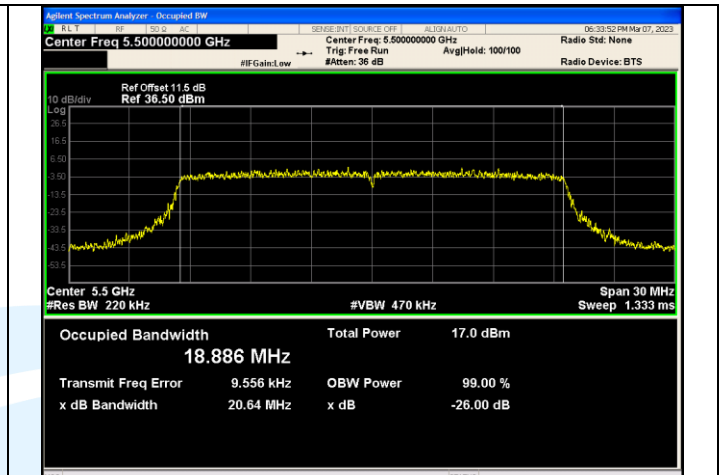

IEEE 802.11ax_Channel 64_20MHz_Antenna 3_RU&Index SU

IEEE 802.11ax_Channel 100_20MHz_Antenna 1_RU&Index SU