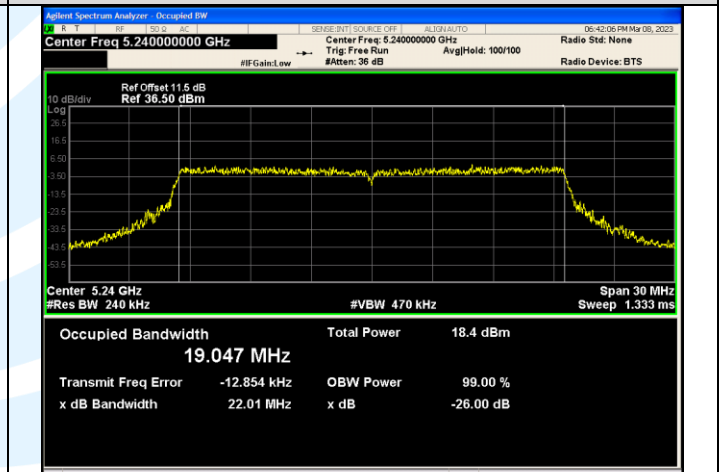

IEEE 802.11ax_Channel 44_20MHz_Antenna 0_RU&Index SU

IEEE 802.11ax_Channel 44_20MHz_Antenna 1_RU&Index SU

IEEE 802.11ax_Channel 44_20MHz_Antenna 2_RU&Index SU

IEEE 802.11ax_Channel 44_20MHz_Antenna 3_RU&Index SU

IEEE 802.11ax_Channel 48_20MHz_Antenna 0_RU&Index SU

IEEE 802.11ax_Channel 48_20MHz_Antenna 1_RU&Index SU

IEEE 802.11ax_Channel 48_20MHz_Antenna 2_RU&Index SU

IEEE 802.11ax_Channel 48_20MHz_Antenna 3_RU&Index SU