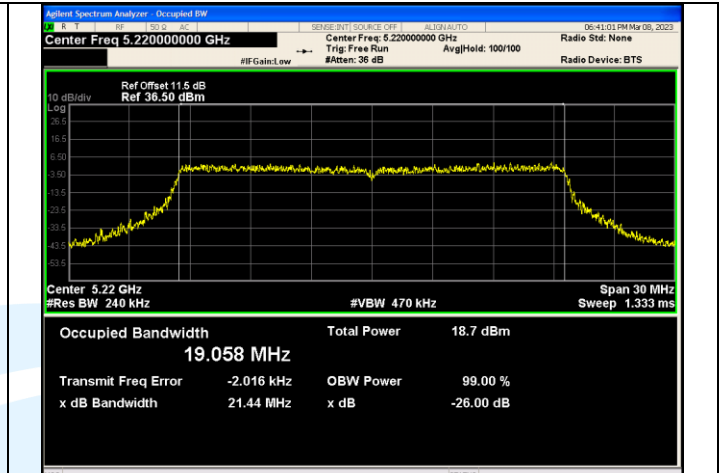

IEEE 802.11ax_Channel 44_20MHz_Antenna 1_RU&Index SU

IEEE 802.11ax_Channel 44_20MHz_Antenna 3_RU&Index SU