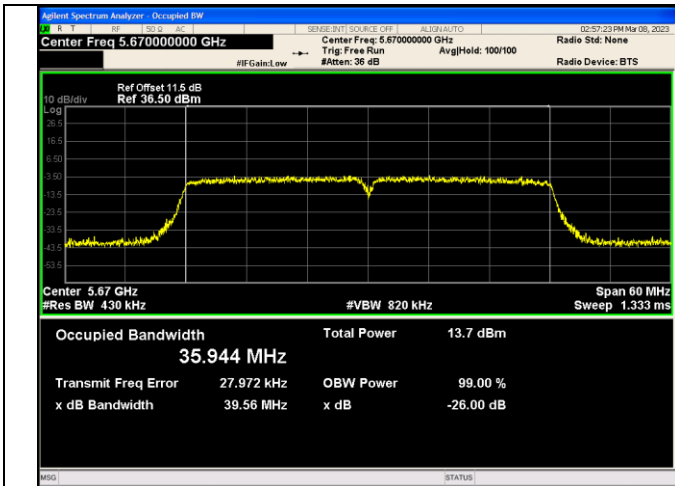

IEEE 802.11ac_Channel 110_40MHz_Antenna 0

IEEE 802.11ac_Channel 110_40MHz_Antenna 1

IEEE 802.11ac_Channel 110_40MHz_Antenna 2

IEEE 802.11ac_Channel 110_40MHz_Antenna 3

IEEE 802.11ac_Channel 134_40MHz_Antenna 0

IEEE 802.11ac_Channel 134_40MHz_Antenna 1

IEEE 802.11ac_Channel 134_40MHz_Antenna 2

IEEE 802.11ac_Channel 134_40MHz_Antenna 3

IEEE 802.11ac_Channel 42_80MHz_Antenna 0

IEEE 802.11ac_Channel 42_80MHz_Antenna 1