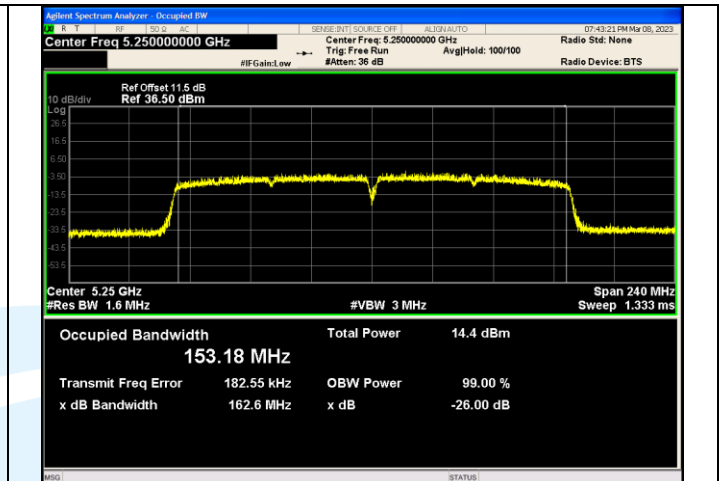

IEEE 802.11ac_Channel 58_80MHz_Antenna 3

IEEE 802.11ac_Channel 106_80MHz_Antenna 0

IEEE 802.11ac_Channel 106_80MHz_Antenna 1

IEEE 802.11ac_Channel 114_80+80MHz_Antenna 0

IEEE 802.11ac_Channel 114_80+80MHz_Antenna 1

IEEE 802.11ac_Channel 114_80+80MHz_Antenna 2

IEEE 802.11ac_Channel 114_80+80MHz_Antenna 3

IEEE 802.11ac_Channel 50_160MHz_Antenna 0

IEEE 802.11ac_Channel 50_160MHz_Antenna 1

IEEE 802.11ac_Channel 50_160MHz_Antenna 2

IEEE 802.11ac_Channel 50_160MHz_Antenna 3

IEEE 802.11ac_Channel 114_160MHz_Antenna 0

IEEE 802.11ac_Channel 114_160MHz_Antenna 1

IEEE 802.11ac_Channel 114_160MHz_Antenna 2

IEEE 802.11ac_Channel 114_160MHz_Antenna 3