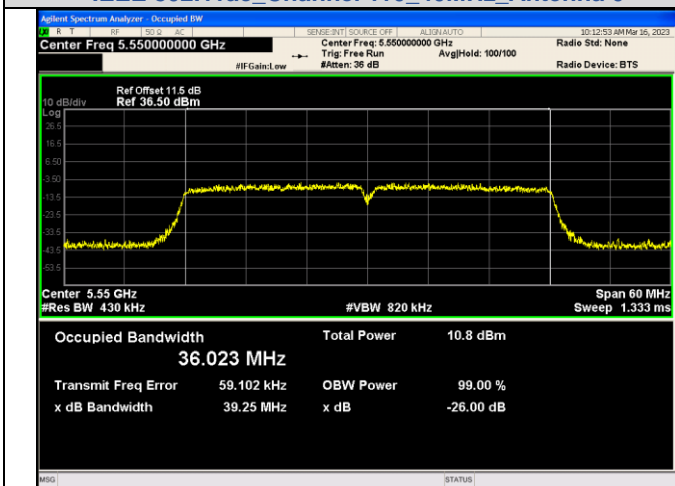

IEEE 802.11ac_Channel 110_40MHz_Antenna 0

IEEE 802.11ac_Channel 110_40MHz_Antenna 1

IEEE 802.11ac_Channel 110_40MHz_Antenna 2

IEEE 802.11ac_Channel 110_40MHz_Antenna 3

IEEE 802.11ac_Channel 134_40MHz_Antenna 0

IEEE 802.11ac_Channel 134_40MHz_Antenna 1

IEEE 802.11ac_Channel 134_40MHz_Antenna 2

IEEE 802.11ac_Channel 134_40MHz_Antenna 3

IEEE 802.11ac_Channel 42_80MHz_Antenna 0

IEEE 802.11ac_Channel 42_80MHz_Antenna 1