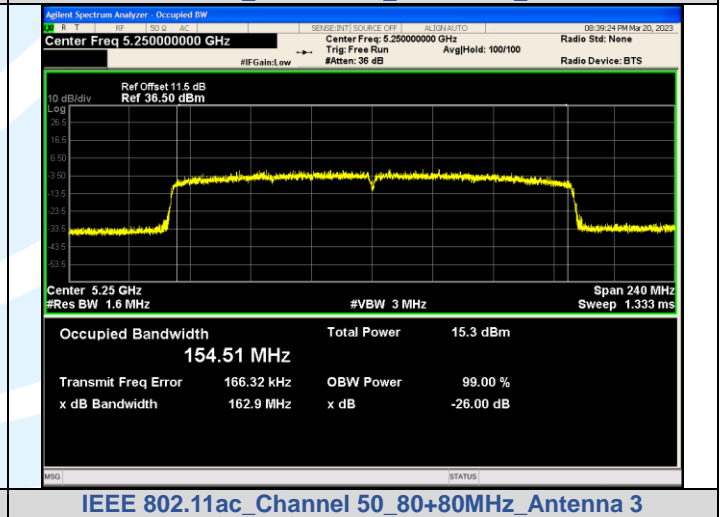

IEEE 802.11ac_Channel 42_80MHz_Antenna 2

IEEE 802.11ac_Channel 42_80MHz_Antenna 3

IEEE 802.11ac_Channel 58_80MHz_Antenna 0

IEEE 802.11ac_Channel 58_80MHz_Antenna 1

IEEE 802.11ac_Channel 58_80MHz_Antenna 2

IEEE 802.11ac_Channel 58_80MHz_Antenna 3

IEEE 802.11ac_Channel 106_80MHz_Antenna 0

IEEE 802.11ac_Channel 106_80MHz_Antenna 1

IEEE 802.11ac_Channel 114_80+80MHz_Antenna 0

IEEE 802.11ac_Channel 114_80+80MHz_Antenna 1