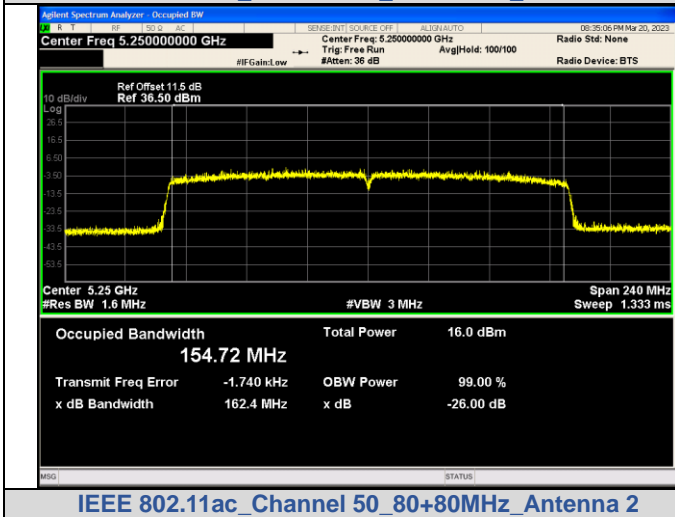

IEEE 802.11ac_Channel 42_80MHz_Antenna 2

IEEE 802.11ac_Channel 42_80MHz_Antenna 3

IEEE 802.11ac_Channel 58_80MHz_Antenna 0

IEEE 802.11ac_Channel 58_80MHz_Antenna 1

IEEE 802.11ac_Channel 58_80MHz_Antenna 2

IEEE 802.11ac_Channel 58_80MHz_Antenna 3

IEEE 802.11ac_Channel 106_80MHz_Antenna 0

IEEE 802.11ac_Channel 106_80MHz_Antenna 1

IEEE 802.11ac_Channel 114_80+80MHz_Antenna 0

IEEE 802.11ac_Channel 114_80+80MHz_Antenna 1