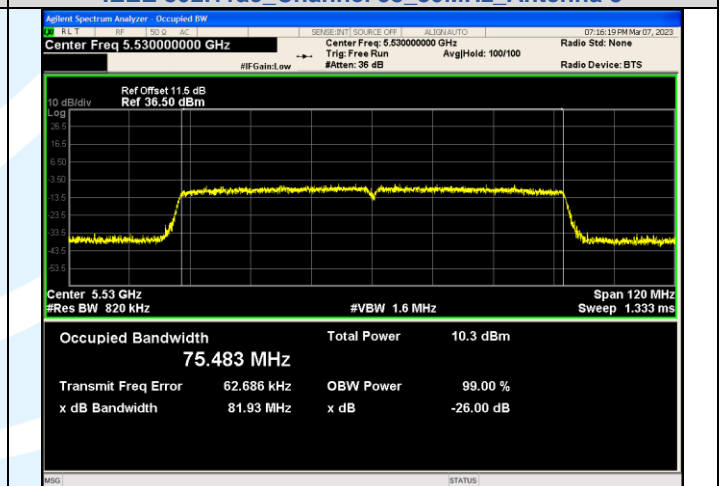

IEEE 802.11ac_Channel 42_80MHz_Antenna 2

IEEE 802.11ac_Channel 42_80MHz_Antenna 3

IEEE 802.11ac_Channel 58_80MHz_Antenna 0

IEEE 802.11ac_Channel 58_80MHz_Antenna 1

IEEE 802.11ac_Channel 58_80MHz_Antenna 2

IEEE 802.11ac_Channel 58_80MHz_Antenna 3

IEEE 802.11ac_Channel 106_80MHz_Antenna 0

IEEE 802.11ac_Channel 106_80MHz_Antenna 1

IEEE 802.11ac_Channel 114_80+80MHz_Antenna 0

IEEE 802.11ac_Channel 114_80+80MHz_Antenna 1