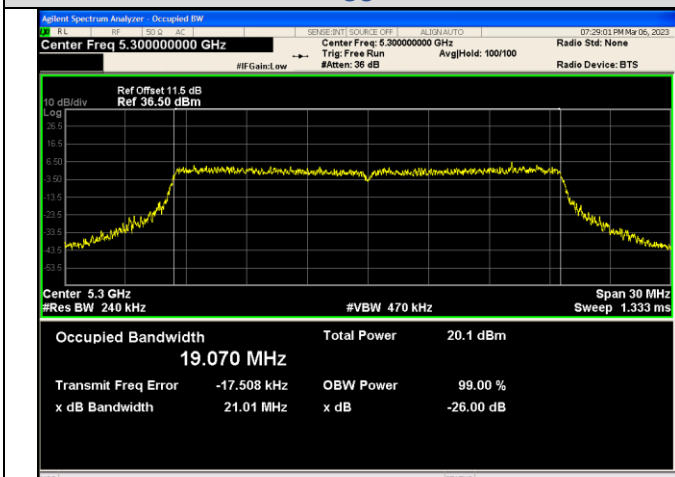

IEEE 802.11ax_Channel 52_20MHz_Antenna 0_RU&Index SU

IEEE 802.11ax_Channel 52_20MHz_Antenna 1_RU&Index SU

IEEE 802.11ax_Channel 52_20MHz_Antenna 2_RU&Index SU

IEEE 802.11ax_Channel 52_20MHz_Antenna 3_RU&Index SU

IEEE 802.11ax_Channel 60_20MHz_Antenna 0_RU&Index SU

IEEE 802.11ax_Channel 60_20MHz_Antenna 1_RU&Index SU

IEEE 802.11ax_Channel 60_20MHz_Antenna 2_RU&Index SU

IEEE 802.11ax_Channel 60_20MHz_Antenna 3_RU&Index SU