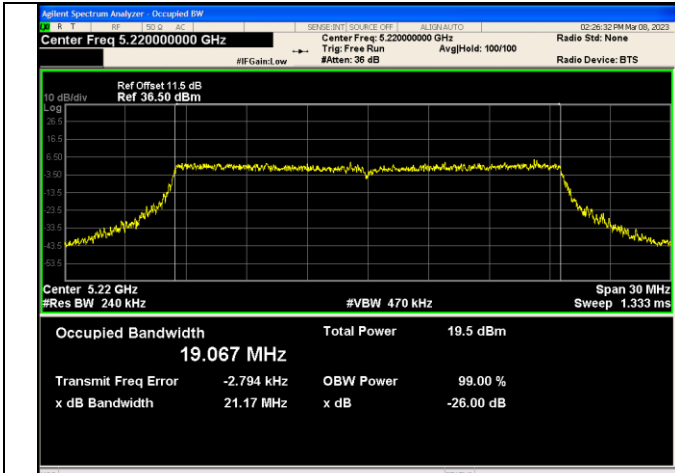

IEEE 802.11ax_Channel 44_20MHz_Antenna 0_RU&Index SU

IEEE 802.11ax_Channel 44_20MHz_Antenna 2_RU&Index SU