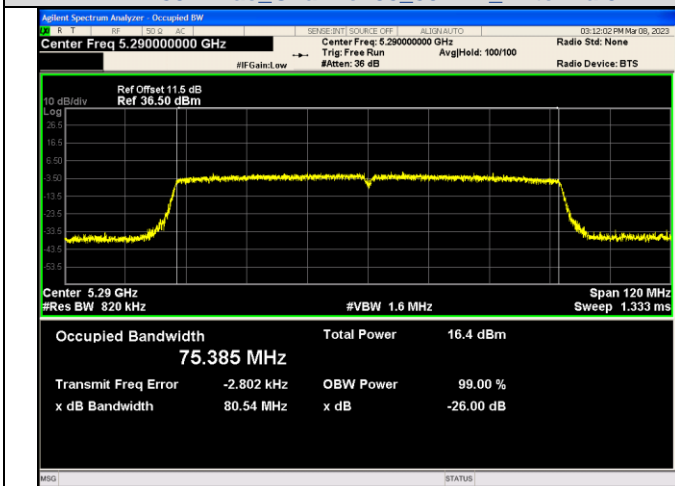

IEEE 802.11ac_Channel 42_80MHz_Antenna 2

IEEE 802.11ac_Channel 42_80MHz_Antenna 3

IEEE 802.11ac_Channel 58_80MHz_Antenna 0

IEEE 802.11ac_Channel 58_80MHz_Antenna 1

IEEE 802.11ac_Channel 58_80MHz_Antenna 2

IEEE 802.11ac_Channel 58_80MHz_Antenna 3

IEEE 802.11ac_Channel 106_80MHz_Antenna 0

IEEE 802.11ac_Channel 106_80MHz_Antenna 1

IEEE 802.11ac_Channel 114_80+80MHz_Antenna 0

IEEE 802.11ac_Channel 114_80+80MHz_Antenna 1