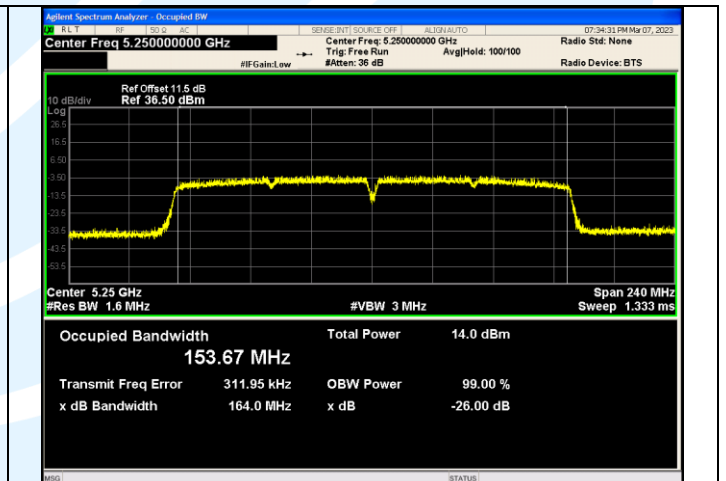

IEEE 802.11ac_Channel 58_80MHz_Antenna 3

IEEE 802.11ac_Channel 106_80MHz_Antenna 0

IEEE 802.11ac_Channel 106_80MHz_Antenna 1

IEEE 802.11ac_Channel 114_80+80MHz_Antenna 0

IEEE 802.11ac_Channel 114_80+80MHz_Antenna 1

IEEE 802.11ac_Channel 114_80+80MHz_Antenna 2

IEEE 802.11ac_Channel 114_80+80MHz_Antenna 3

IEEE 802.11ac_Channel 50_160MHz_Antenna 0

IEEE 802.11ac_Channel 50_160MHz_Antenna 1

IEEE 802.11ac_Channel 50_160MHz_Antenna 2