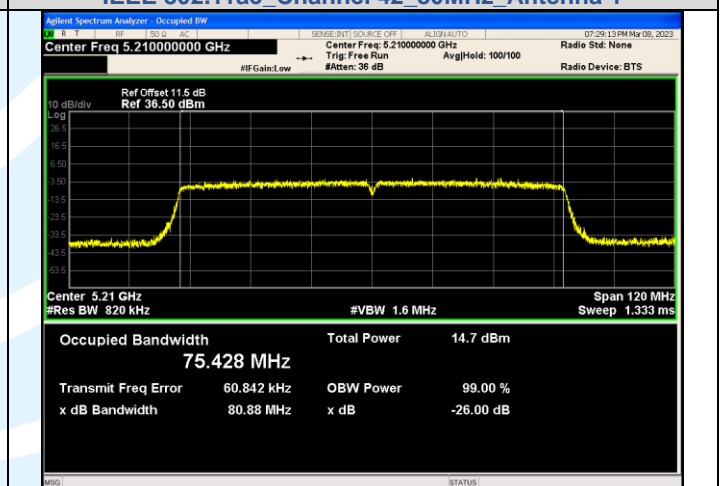

IEEE 802.11ac_Channel 134_40MHz_Antenna 1

IEEE 802.11ac_Channel 134_40MHz_Antenna 2

IEEE 802.11ac_Channel 134_40MHz_Antenna 3

IEEE 802.11ac_Channel 42_80MHz_Antenna 0

IEEE 802.11ac_Channel 42_80MHz_Antenna 1

IEEE 802.11ac_Channel 42_80MHz_Antenna 2

IEEE 802.11ac_Channel 42_80MHz_Antenna 3

IEEE 802.11ac_Channel 58_80MHz_Antenna 0

IEEE 802.11ac_Channel 58_80MHz_Antenna 1

IEEE 802.11ac_Channel 58_80MHz_Antenna 2