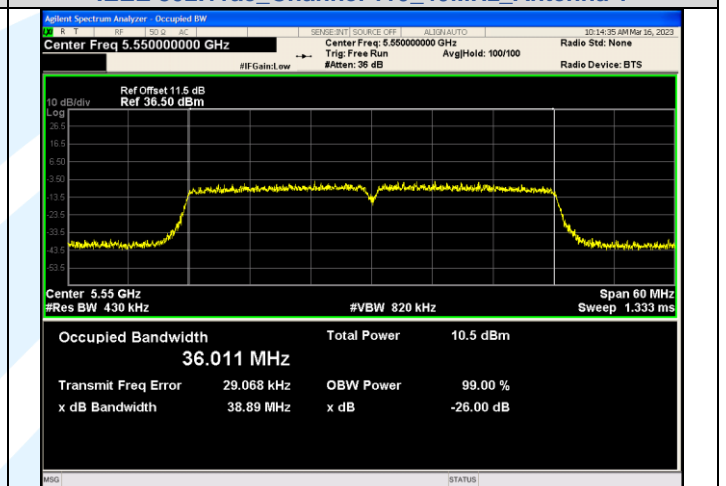

IEEE 802.11ac_Channel 110_40MHz_Antenna 0

IEEE 802.11ac_Channel 110_40MHz_Antenna 1

IEEE 802.11ac_Channel 110_40MHz_Antenna 2

IEEE 802.11ac_Channel 110_40MHz_Antenna 3

IEEE 802.11ac_Channel 134_40MHz_Antenna 0

IEEE 802.11ac_Channel 134_40MHz_Antenna 1

IEEE 802.11ac_Channel 134_40MHz_Antenna 2

IEEE 802.11ac_Channel 134_40MHz_Antenna 3

IEEE 802.11ac_Channel 42_80MHz_Antenna 0

IEEE 802.11ac_Channel 42_80MHz_Antenna 1