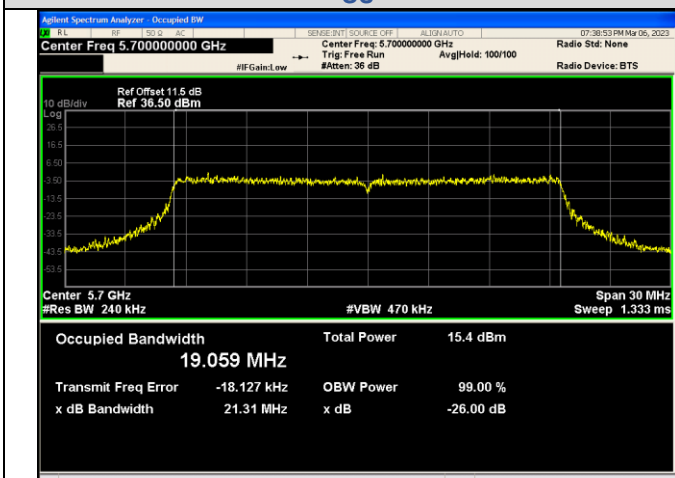

IEEE 802.11ax_Channel 116_20MHz_Antenna 0_RU&Index SU

IEEE 802.11ax_Channel 116_20MHz_Antenna 1_RU&Index SU

IEEE 802.11ax_Channel 116_20MHz_Antenna 2_RU&Index SU

IEEE 802.11ax_Channel 116_20MHz_Antenna 3_RU&Index SU