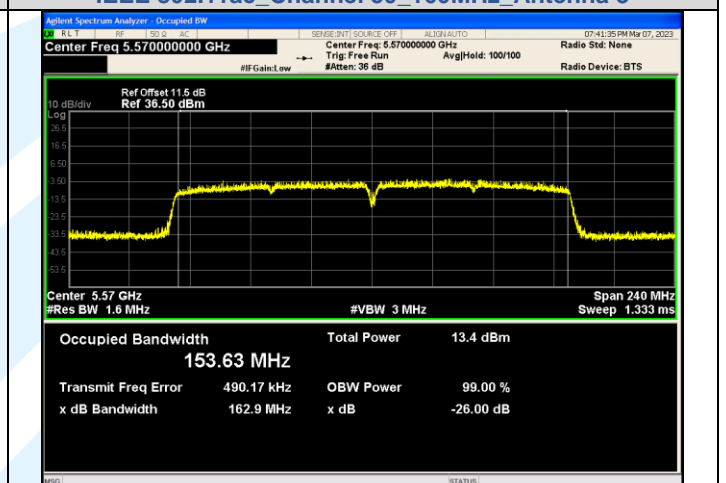

IEEE 802.11ac_Channel 58_80MHz_Antenna 3

IEEE 802.11ac_Channel 106_80MHz_Antenna 0

IEEE 802.11ac_Channel 106_80MHz_Antenna 1

IEEE 802.11ac_Channel 114_80+80MHz_Antenna 0

IEEE 802.11ac_Channel 114_80+80MHz_Antenna 1

IEEE 802.11ac_Channel 114_80+80MHz_Antenna 2

IEEE 802.11ac_Channel 114_80+80MHz_Antenna 3

IEEE 802.11ac_Channel 50_160MHz_Antenna 0

IEEE 802.11ac_Channel 50_160MHz_Antenna 1

IEEE 802.11ac_Channel 50_160MHz_Antenna 2

IEEE 802.11ac_Channel 50_160MHz_Antenna 3

IEEE 802.11ac_Channel 114_160MHz_Antenna 0

IEEE 802.11ac_Channel 114_160MHz_Antenna 1

IEEE 802.11ac_Channel 114_160MHz_Antenna 2

IEEE 802.11ac_Channel 114_160MHz_Antenna 3