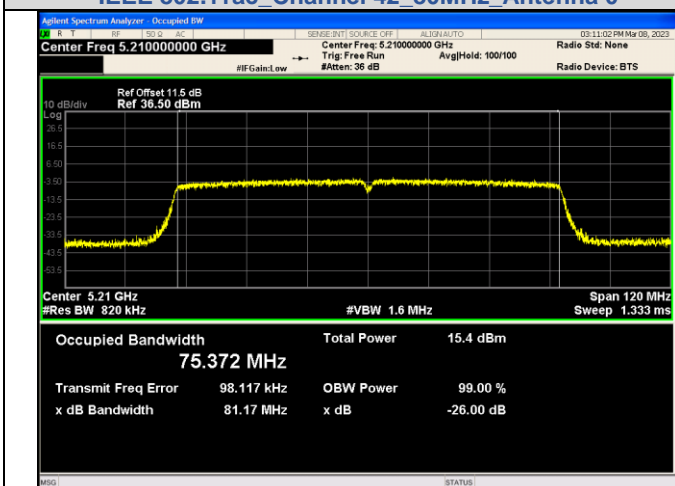

IEEE 802.11ac_Channel 134_40MHz_Antenna 1

IEEE 802.11ac_Channel 134_40MHz_Antenna 2

IEEE 802.11ac_Channel 134_40MHz_Antenna 3

IEEE 802.11ac_Channel 42_80MHz_Antenna 0

IEEE 802.11ac_Channel 42_80MHz_Antenna 1

IEEE 802.11ac_Channel 42_80MHz_Antenna 2

IEEE 802.11ac_Channel 42_80MHz_Antenna 3

IEEE 802.11ac_Channel 58_80MHz_Antenna 0

IEEE 802.11ac_Channel 58_80MHz_Antenna 1

IEEE 802.11ac_Channel 58_80MHz_Antenna 2