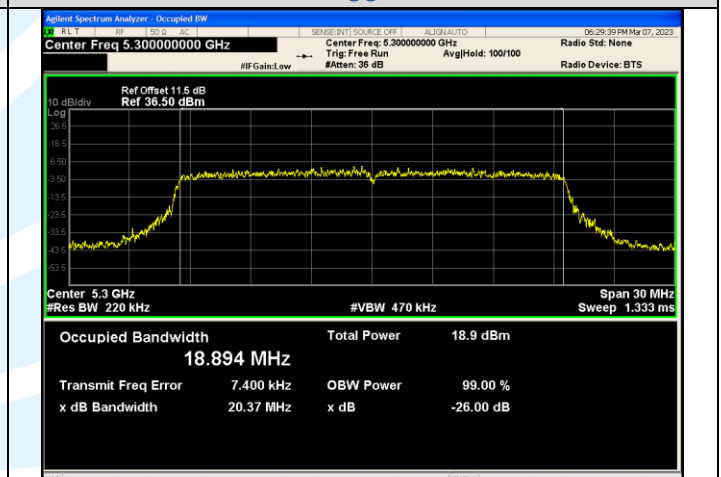

IEEE 802.11ax_Channel 52_20MHz_Antenna 3_RU&Index SU

IEEE 802.11ax_Channel 60_20MHz_Antenna 1_RU&Index SU