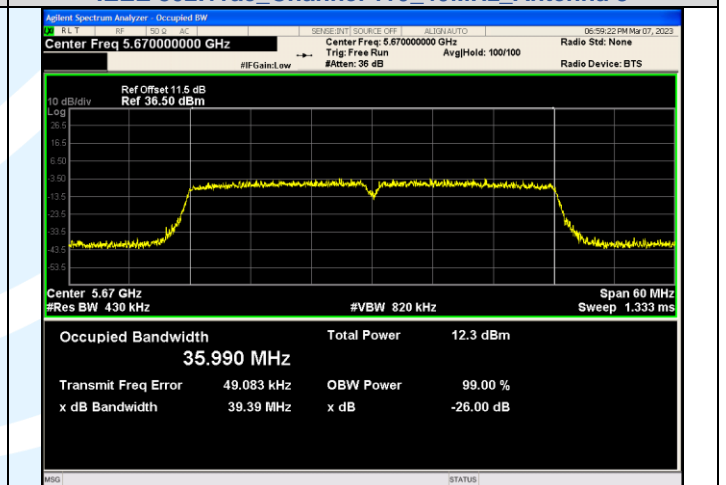

IEEE 802.11ac_Channel 110_40MHz_Antenna 0

IEEE 802.11ac_Channel 110_40MHz_Antenna 1

IEEE 802.11ac_Channel 110_40MHz_Antenna 2

IEEE 802.11ac_Channel 110_40MHz_Antenna 3

IEEE 802.11ac_Channel 134_40MHz_Antenna 0

IEEE 802.11ac_Channel 134_40MHz_Antenna 1

IEEE 802.11ac_Channel 134_40MHz_Antenna 2

IEEE 802.11ac_Channel 134_40MHz_Antenna 3

IEEE 802.11ac_Channel 42_80MHz_Antenna 0

IEEE 802.11ac_Channel 42_80MHz_Antenna 1