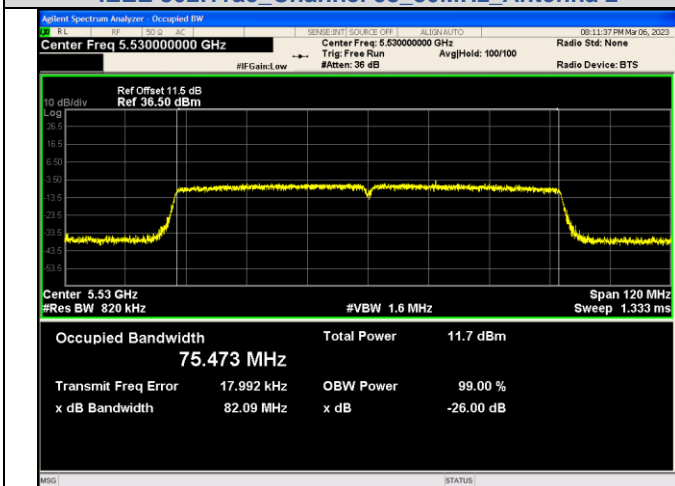

IEEE 802.11ac_Channel 42_80MHz_Antenna 2

IEEE 802.11ac_Channel 42_80MHz_Antenna 3

IEEE 802.11ac_Channel 58_80MHz_Antenna 0

IEEE 802.11ac_Channel 58_80MHz_Antenna 1

IEEE 802.11ac_Channel 58_80MHz_Antenna 2

IEEE 802.11ac_Channel 58_80MHz_Antenna 3

IEEE 802.11ac_Channel 106_80MHz_Antenna 0

IEEE 802.11ac_Channel 106_80MHz_Antenna 1

IEEE 802.11ac_Channel 114_80+80MHz_Antenna 0

IEEE 802.11ac_Channel 114_80+80MHz_Antenna 1