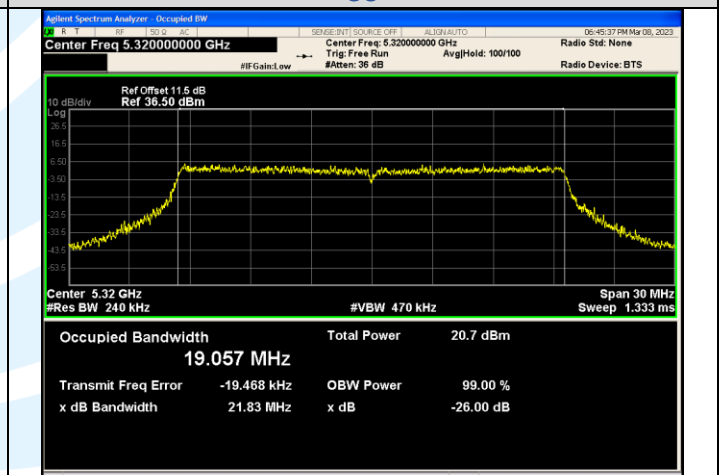

IEEE 802.11ax_Channel 64_20MHz_Antenna 1_RU&Index SU

IEEE 802.11ax_Channel 64_20MHz_Antenna 3_RU&Index SU