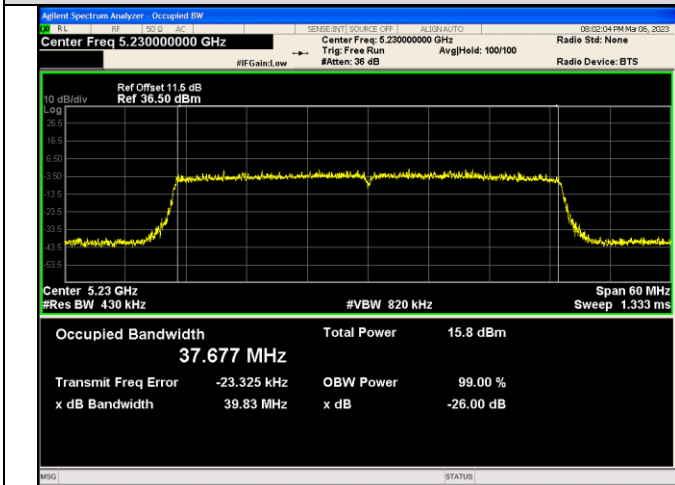

IEEE 802.11ax_Channel 38_40MHz_Antenna 0_RU&Index SU

IEEE 802.11ax_Channel 38_40MHz_Antenna 1_RU&Index SU

IEEE 802.11ax_Channel 38_40MHz_Antenna 2_RU&Index SU

IEEE 802.11ax_Channel 38_40MHz_Antenna 3_RU&Index SU