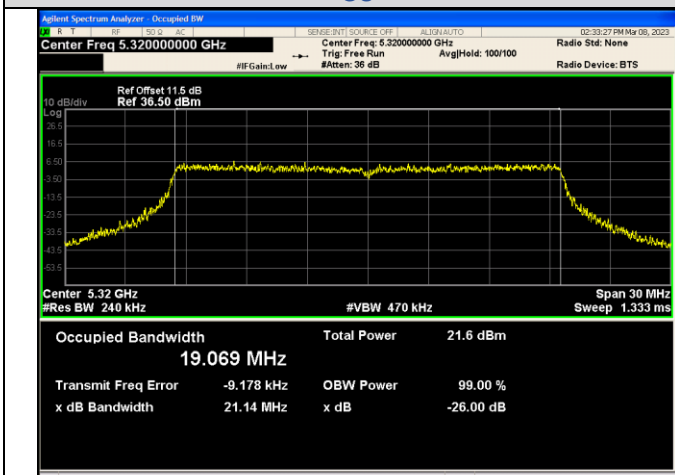

IEEE 802.11ax_Channel 64_20MHz_Antenna 0_RU&Index SU

IEEE 802.11ax_Channel 64_20MHz_Antenna 2_RU&Index SU