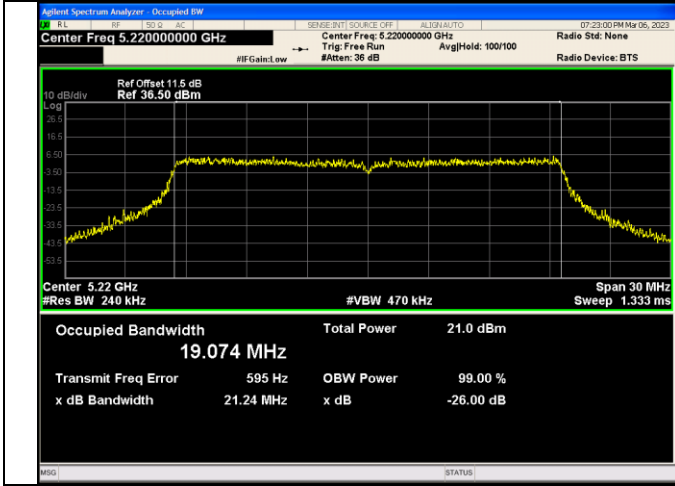

IEEE 802.11ax_Channel 36_20MHz_Antenna 0_RU&Index SU

IEEE 802.11ax_Channel 36_20MHz_Antenna 1_RU&Index SU

IEEE 802.11ax_Channel 36_20MHz_Antenna 2_RU&Index SU

IEEE 802.11ax_Channel 36_20MHz_Antenna 3_RU&Index SU