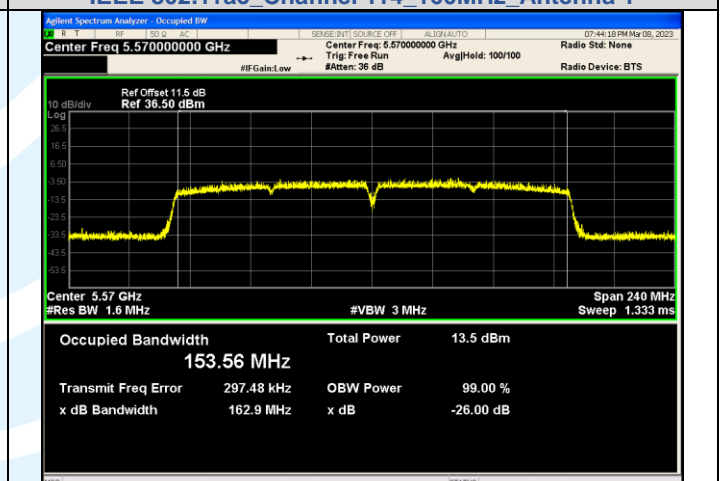

IEEE 802.11ac_Channel 114_80+80MHz_Antenna 2

IEEE 802.11ac_Channel 114_80+80MHz_Antenna 3

IEEE 802.11ac_Channel 50_160MHz_Antenna 0

IEEE 802.11ac_Channel 50_160MHz_Antenna 1

IEEE 802.11ac_Channel 50_160MHz_Antenna 2

IEEE 802.11ac_Channel 50_160MHz_Antenna 3

IEEE 802.11ac_Channel 114_160MHz_Antenna 0

IEEE 802.11ac_Channel 114_160MHz_Antenna 1

IEEE 802.11ac_Channel 114_160MHz_Antenna 2

IEEE 802.11ac_Channel 114_160MHz_Antenna 3