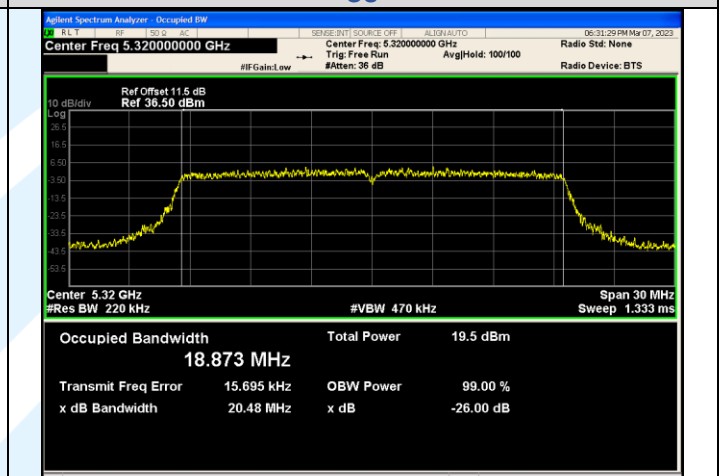

IEEE 802.11ax_Channel 60_20MHz_Antenna 3_RU&Index SU

IEEE 802.11ax_Channel 64_20MHz_Antenna 1_RU&Index SU