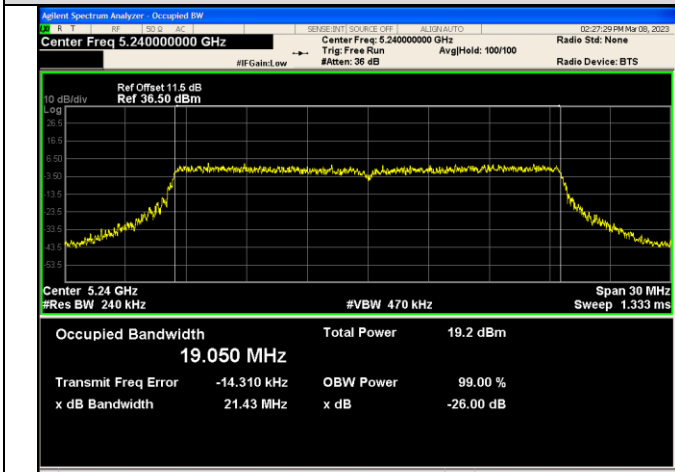

IEEE 802.11ax_Channel 44_20MHz_Antenna 0_RU&Index SU

IEEE 802.11ax_Channel 44_20MHz_Antenna 1_RU&Index SU

IEEE 802.11ax_Channel 44_20MHz_Antenna 2_RU&Index SU

IEEE 802.11ax_Channel 44_20MHz_Antenna 3_RU&Index SU

IEEE 802.11ax_Channel 48_20MHz_Antenna 0_RU&Index SU

IEEE 802.11ax_Channel 48_20MHz_Antenna 1_RU&Index SU

IEEE 802.11ax_Channel 48_20MHz_Antenna 2_RU&Index SU

IEEE 802.11ax_Channel 48_20MHz_Antenna 3_RU&Index SU