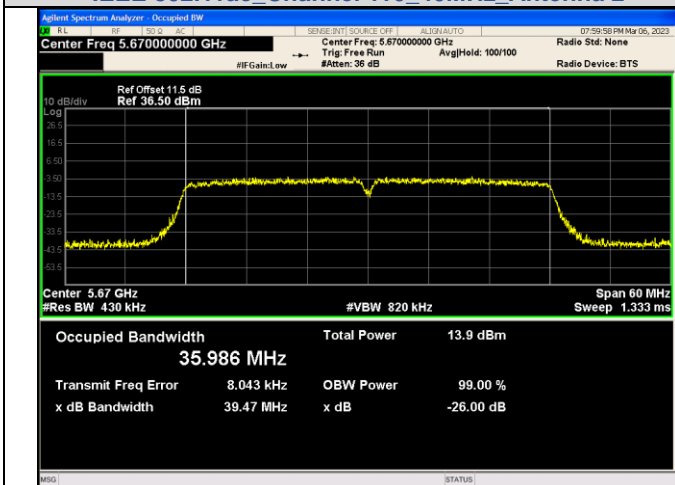

IEEE 802.11ac_Channel 110_40MHz_Antenna 0

IEEE 802.11ac_Channel 110_40MHz_Antenna 1

IEEE 802.11ac_Channel 110_40MHz_Antenna 2

IEEE 802.11ac_Channel 110_40MHz_Antenna 3

IEEE 802.11ac_Channel 134_40MHz_Antenna 0

IEEE 802.11ac_Channel 134_40MHz_Antenna 1

IEEE 802.11ac_Channel 134_40MHz_Antenna 2

IEEE 802.11ac_Channel 134_40MHz_Antenna 3

IEEE 802.11ac_Channel 42_80MHz_Antenna 0

IEEE 802.11ac_Channel 42_80MHz_Antenna 1