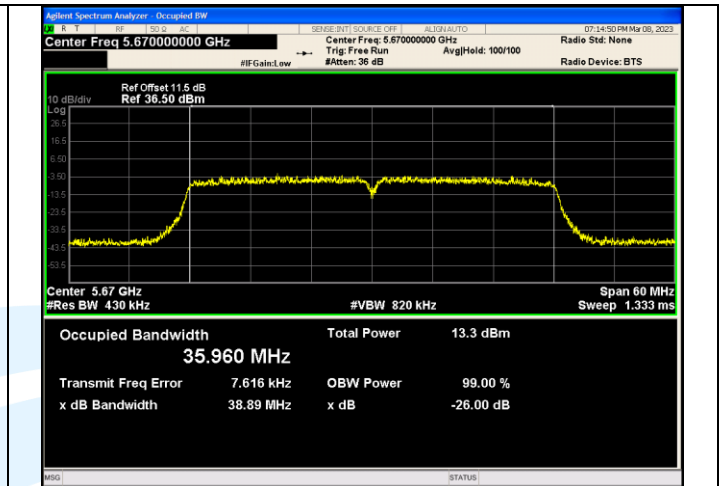

IEEE 802.11ac_Channel 110_40MHz_Antenna 0

IEEE 802.11ac_Channel 110_40MHz_Antenna 1

IEEE 802.11ac_Channel 110_40MHz_Antenna 2

IEEE 802.11ac_Channel 110_40MHz_Antenna 3

IEEE 802.11ac_Channel 134_40MHz_Antenna 0

IEEE 802.11ac_Channel 134_40MHz_Antenna 1

IEEE 802.11ac_Channel 134_40MHz_Antenna 2

IEEE 802.11ac_Channel 134_40MHz_Antenna 3

IEEE 802.11ac_Channel 42_80MHz_Antenna 0

IEEE 802.11ac_Channel 42_80MHz_Antenna 1