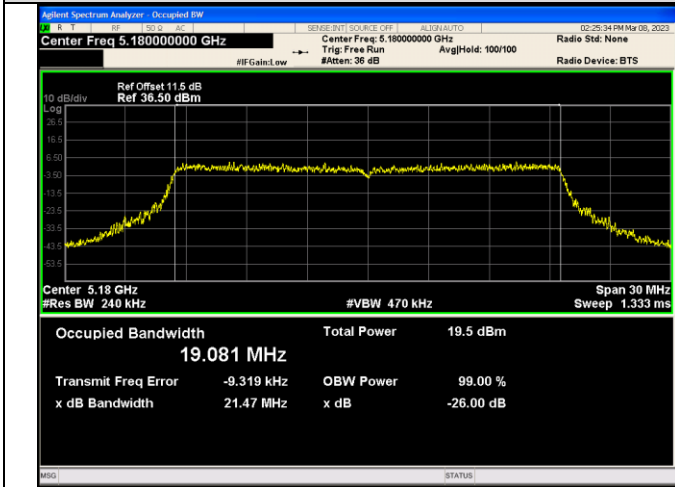

IEEE 802.11ax_Channel 36_20MHz_Antenna 0_RU&Index SU

IEEE 802.11ax_Channel 36_20MHz_Antenna 2_RU&Index SU