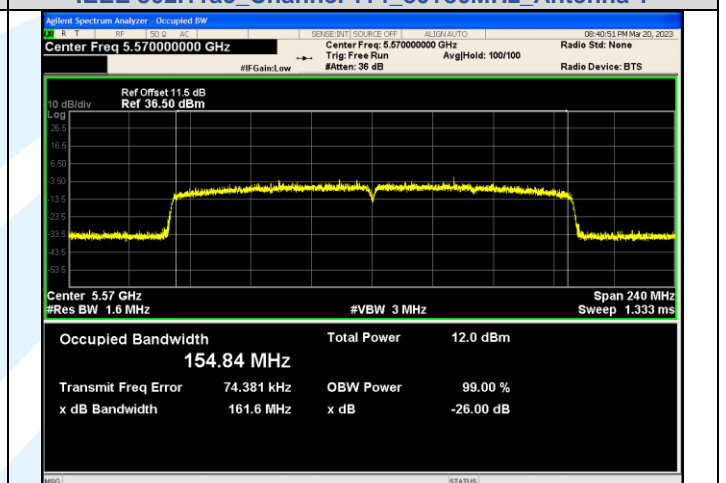

IEEE 802.11ac_Channel 58_80MHz_Antenna 3

IEEE 802.11ac_Channel 106_80MHz_Antenna 0

IEEE 802.11ac_Channel 106_80MHz_Antenna 1

IEEE 802.11ac_Channel 114_80+80MHz_Antenna 0

IEEE 802.11ac_Channel 114_80+80MHz_Antenna 1

IEEE 802.11ac_Channel 114_80+80MHz_Antenna 2

IEEE 802.11ac_Channel 114_80+80MHz_Antenna 3

IEEE 802.11ac_Channel 50_160MHz_Antenna 0

IEEE 802.11ac_Channel 50_160MHz_Antenna 1

IEEE 802.11ac_Channel 50_160MHz_Antenna 2