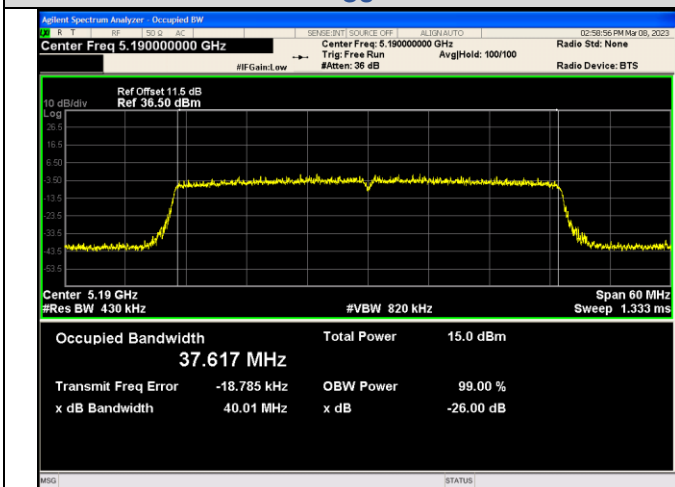

IEEE 802.11ax_Channel 38_40MHz_Antenna 0_RU&Index SU

IEEE 802.11ax_Channel 38_40MHz_Antenna 2_RU&Index SU