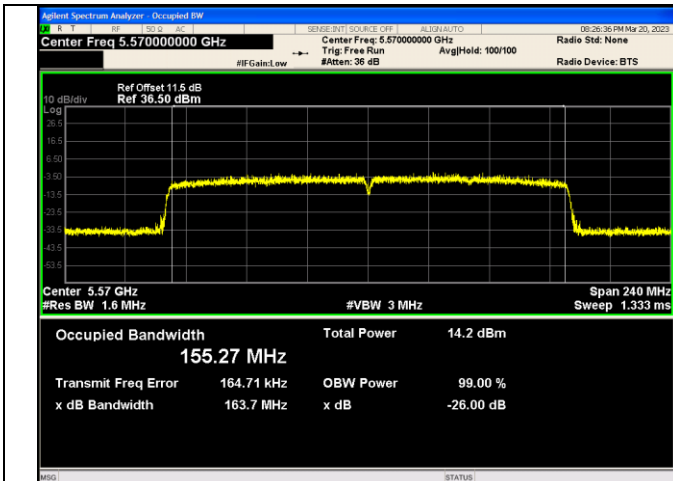

IEEE 802.11ac_Channel 58_80MHz_Antenna 3

IEEE 802.11ac_Channel 106_80MHz_Antenna 0

IEEE 802.11ac_Channel 106_80MHz_Antenna 1

IEEE 802.11ac_Channel 114_80+80MHz_Antenna 0

IEEE 802.11ac_Channel 114_80+80MHz_Antenna 1

IEEE 802.11ac_Channel 114_80+80MHz_Antenna 2

IEEE 802.11ac_Channel 114_80+80MHz_Antenna 3

IEEE 802.11ac_Channel 50_160MHz_Antenna 0

IEEE 802.11ac_Channel 50_160MHz_Antenna 1

IEEE 802.11ac_Channel 50_160MHz_Antenna 2