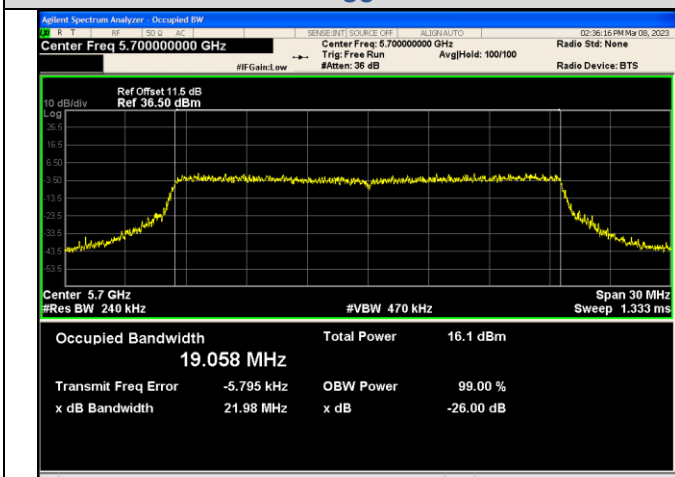

IEEE 802.11ax_Channel 140_20MHz_Antenna 0_RU&Index SU

IEEE 802.11ax_Channel 140_20MHz_Antenna 2_RU&Index SU