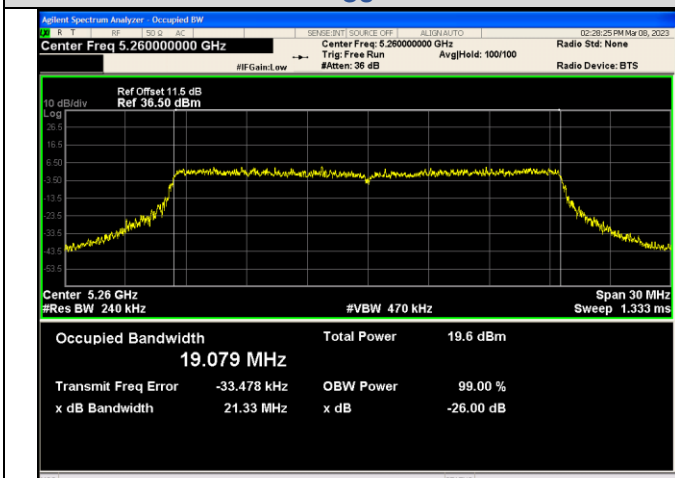

IEEE 802.11ax_Channel 48_20MHz_Antenna 0_RU&Index SU

IEEE 802.11ax_Channel 48_20MHz_Antenna 1_RU&Index SU

IEEE 802.11ax_Channel 48_20MHz_Antenna 2_RU&Index SU

IEEE 802.11ax_Channel 48_20MHz_Antenna 3_RU&Index SU

IEEE 802.11ax_Channel 52_20MHz_Antenna 0_RU&Index SU

IEEE 802.11ax_Channel 52_20MHz_Antenna 1_RU&Index SU

IEEE 802.11ax_Channel 52_20MHz_Antenna 2_RU&Index SU

IEEE 802.11ax_Channel 52_20MHz_Antenna 3_RU&Index SU