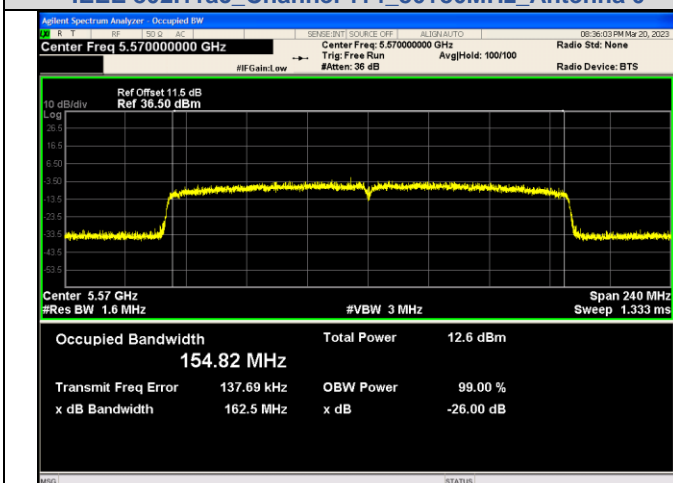

IEEE 802.11ac_Channel 58_80MHz_Antenna 3

IEEE 802.11ac_Channel 106_80MHz_Antenna 0

IEEE 802.11ac_Channel 106_80MHz_Antenna 1

IEEE 802.11ac_Channel 114_80+80MHz_Antenna 0

IEEE 802.11ac_Channel 114_80+80MHz_Antenna 1

IEEE 802.11ac_Channel 114_80+80MHz_Antenna 2

IEEE 802.11ac_Channel 114_80+80MHz_Antenna 3

IEEE 802.11ac_Channel 50_160MHz_Antenna 0

IEEE 802.11ac_Channel 50_160MHz_Antenna 1

IEEE 802.11ac_Channel 50_160MHz_Antenna 2