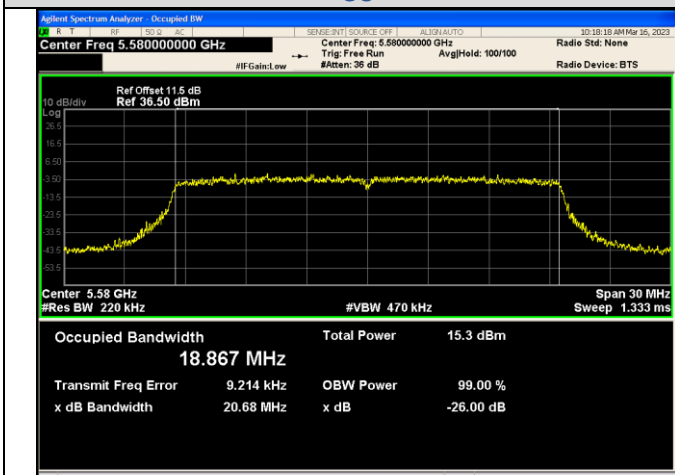

IEEE 802.11ax_Channel 100_20MHz_Antenna 0_RU&Index SU

IEEE 802.11ax_Channel 100_20MHz_Antenna 1_RU&Index SU

IEEE 802.11ax_Channel 100_20MHz_Antenna 2_RU&Index SU

IEEE 802.11ax_Channel 100_20MHz_Antenna 3_RU&Index SU