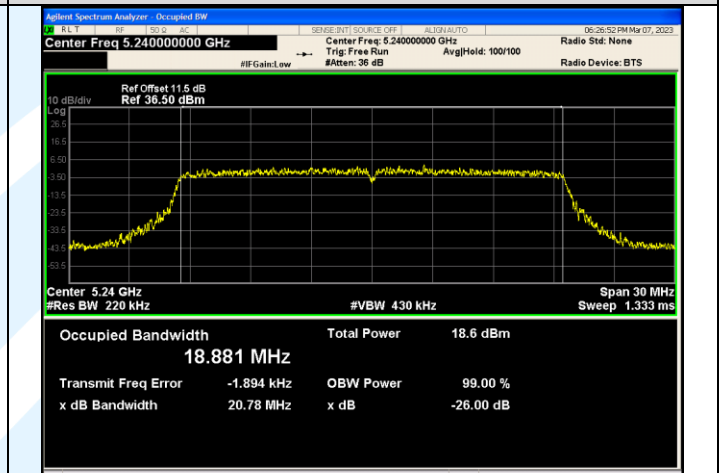

IEEE 802.11ax_Channel 44_20MHz_Antenna 0_RU&Index SU

IEEE 802.11ax_Channel 44_20MHz_Antenna 1_RU&Index SU

IEEE 802.11ax_Channel 44_20MHz_Antenna 2_RU&Index SU

IEEE 802.11ax_Channel 44_20MHz_Antenna 3_RU&Index SU

IEEE 802.11ax_Channel 48_20MHz_Antenna 0_RU&Index SU

IEEE 802.11ax_Channel 48_20MHz_Antenna 1_RU&Index SU

IEEE 802.11ax_Channel 48_20MHz_Antenna 2_RU&Index SU

IEEE 802.11ax_Channel 48_20MHz_Antenna 3_RU&Index SU