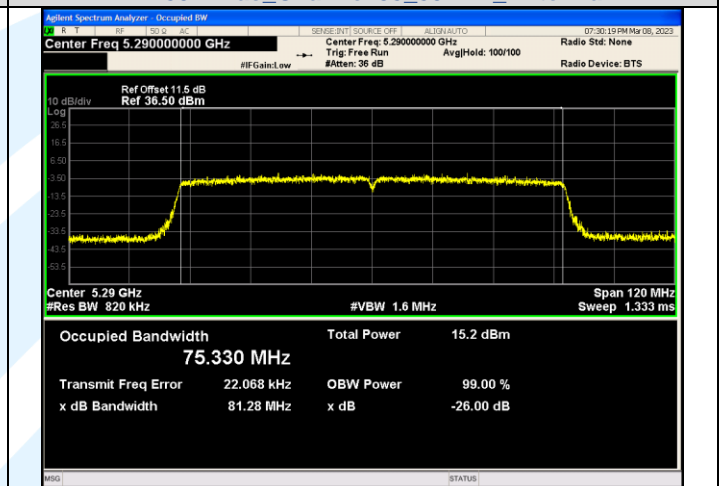

IEEE 802.11ac_Channel 42_80MHz_Antenna 2

IEEE 802.11ac_Channel 42_80MHz_Antenna 3

IEEE 802.11ac_Channel 58_80MHz_Antenna 0

IEEE 802.11ac_Channel 58_80MHz_Antenna 1

IEEE 802.11ac_Channel 58_80MHz_Antenna 2

IEEE 802.11ac_Channel 58_80MHz_Antenna 3

IEEE 802.11ac_Channel 106_80MHz_Antenna 0

IEEE 802.11ac_Channel 106_80MHz_Antenna 1

IEEE 802.11ac_Channel 114_80+80MHz_Antenna 0

IEEE 802.11ac_Channel 114_80+80MHz_Antenna 1