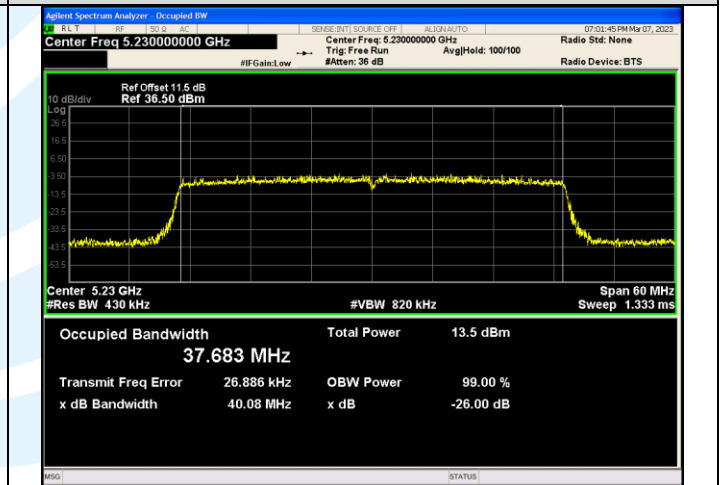

IEEE 802.11ax_Channel 38_40MHz_Antenna 3_RU&Index SU

IEEE 802.11ax_Channel 46_40MHz_Antenna 1_RU&Index SU