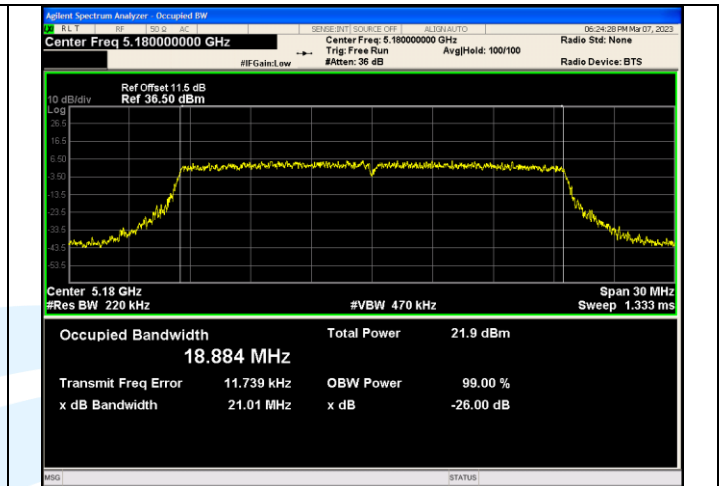

IEEE 802.11ac_Channel 114_80+80MHz_Antenna 2

IEEE 802.11ac_Channel 114_80+80MHz_Antenna 3

IEEE 802.11ac_Channel 50_160MHz_Antenna 0

IEEE 802.11ac_Channel 50_160MHz_Antenna 1

IEEE 802.11ac_Channel 50_160MHz_Antenna 2

IEEE 802.11ac_Channel 50_160MHz_Antenna 3

IEEE 802.11ac_Channel 114_160MHz_Antenna 0

IEEE 802.11ac_Channel 114_160MHz_Antenna 1

IEEE 802.11ac_Channel 114_160MHz_Antenna 2

IEEE 802.11ac_Channel 114_160MHz_Antenna 3

IEEE 802.11ax_Channel 36_20MHz_Antenna 0_RU&Index SU

IEEE 802.11ax_Channel 36_20MHz_Antenna 1_RU&Index SU

IEEE 802.11ax_Channel 36_20MHz_Antenna 2_RU&Index SU

IEEE 802.11ax_Channel 36_20MHz_Antenna 3_RU&Index SU