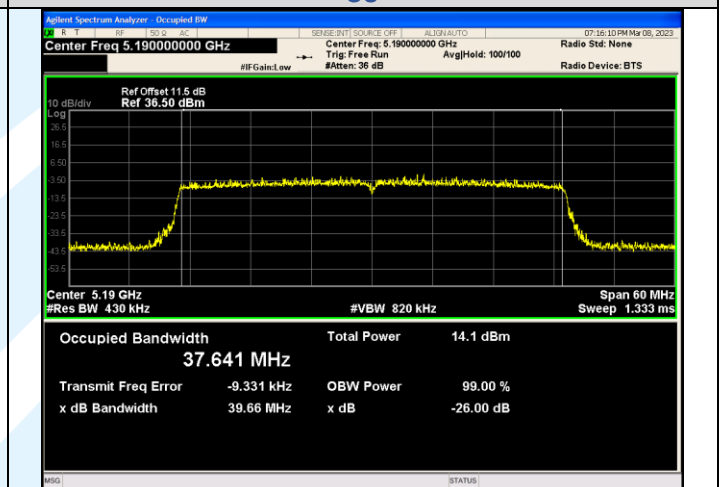

IEEE 802.11ax_Channel 38_40MHz_Antenna 1_RU&Index SU

IEEE 802.11ax_Channel 38_40MHz_Antenna 3_RU&Index SU