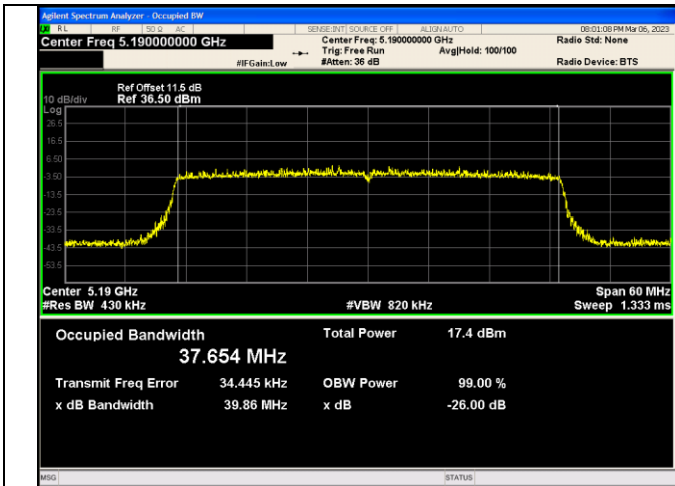

IEEE 802.11ax_Channel 140_20MHz_Antenna 0_RU&Index SU

IEEE 802.11ax_Channel 140_20MHz_Antenna 1_RU&Index SU

IEEE 802.11ax_Channel 140_20MHz_Antenna 2_RU&Index SU

IEEE 802.11ax_Channel 140_20MHz_Antenna 3_RU&Index SU