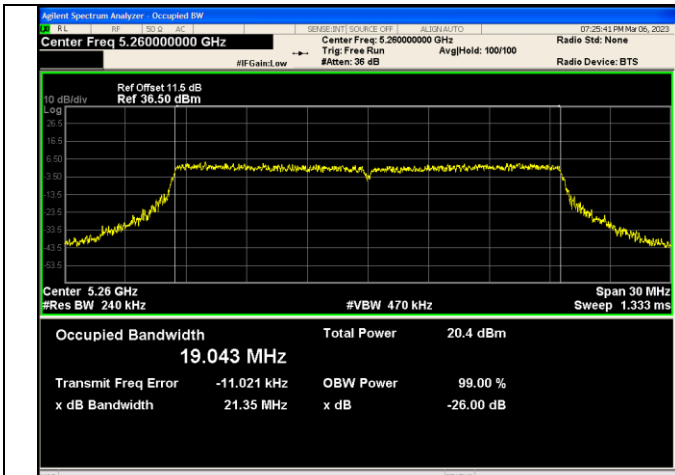

IEEE 802.11ax_Channel 48_20MHz_Antenna 0_RU&Index SU

IEEE 802.11ax_Channel 48_20MHz_Antenna 1_RU&Index SU

IEEE 802.11ax_Channel 48_20MHz_Antenna 2_RU&Index SU

IEEE 802.11ax_Channel 48_20MHz_Antenna 3_RU&Index SU

IEEE 802.11ax_Channel 52_20MHz_Antenna 0_RU&Index SU

IEEE 802.11ax_Channel 52_20MHz_Antenna 1_RU&Index SU

IEEE 802.11ax_Channel 52_20MHz_Antenna 2_RU&Index SU

IEEE 802.11ax_Channel 52_20MHz_Antenna 3_RU&Index SU