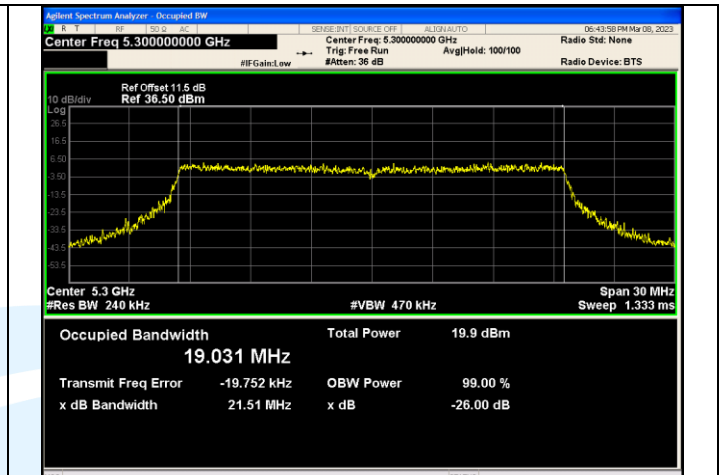

IEEE 802.11ax_Channel 60_20MHz_Antenna 1_RU&Index SU

IEEE 802.11ax_Channel 60_20MHz_Antenna 3_RU&Index SU