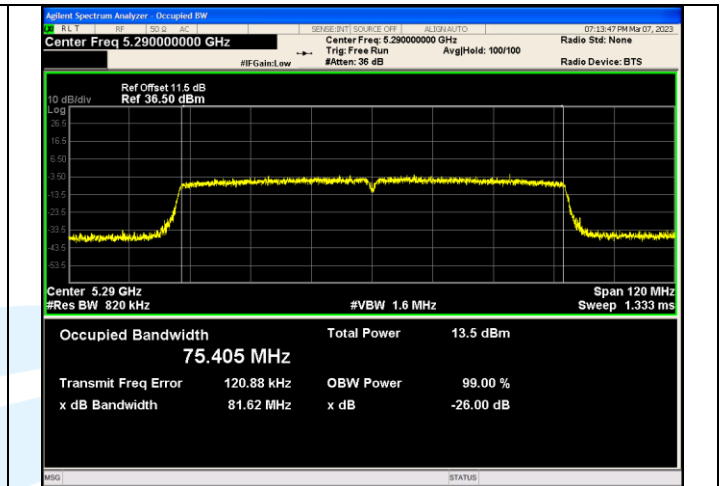

IEEE 802.11ac_Channel 134_40MHz_Antenna 1

IEEE 802.11ac_Channel 134_40MHz_Antenna 2

IEEE 802.11ac_Channel 134_40MHz_Antenna 3

IEEE 802.11ac_Channel 42_80MHz_Antenna 0

IEEE 802.11ac_Channel 42_80MHz_Antenna 1

IEEE 802.11ac_Channel 42_80MHz_Antenna 2

IEEE 802.11ac_Channel 42_80MHz_Antenna 3

IEEE 802.11ac_Channel 58_80MHz_Antenna 0

IEEE 802.11ac_Channel 58_80MHz_Antenna 1

IEEE 802.11ac_Channel 58_80MHz_Antenna 2