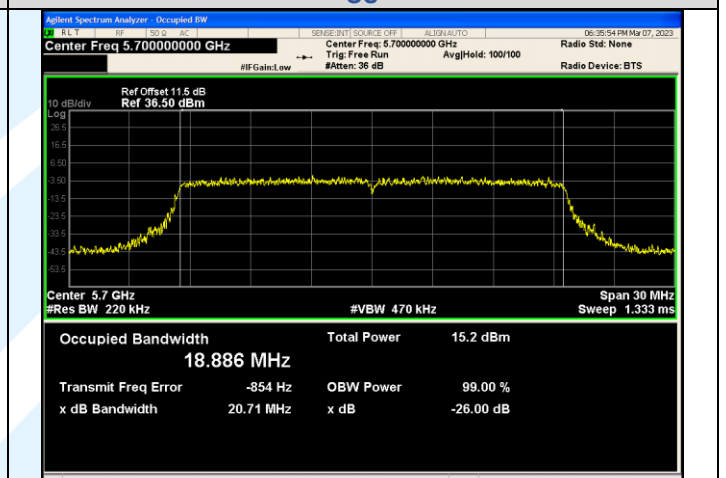

IEEE 802.11ax_Channel 116_20MHz_Antenna 3_RU&Index SU

IEEE 802.11ax_Channel 140_20MHz_Antenna 1_RU&Index SU