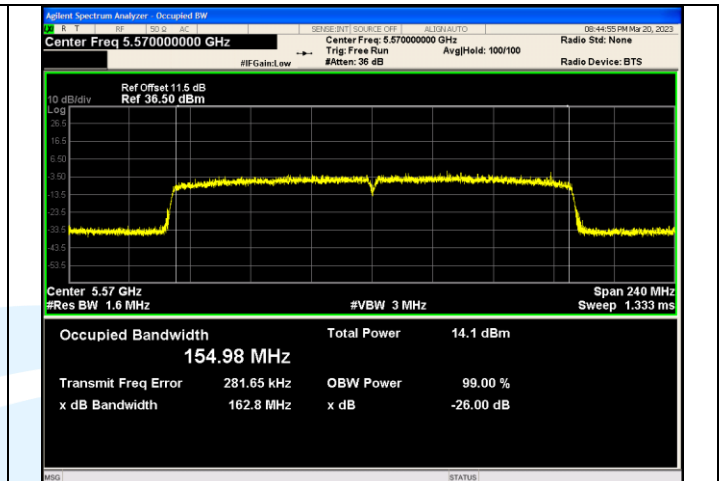

IEEE 802.11ac_Channel 58_80MHz_Antenna 3

IEEE 802.11ac_Channel 106_80MHz_Antenna 0

IEEE 802.11ac_Channel 106_80MHz_Antenna 1

IEEE 802.11ac_Channel 114_80+80MHz_Antenna 0

IEEE 802.11ac_Channel 114_80+80MHz_Antenna 1

IEEE 802.11ac_Channel 114_80+80MHz_Antenna 2

IEEE 802.11ac_Channel 114_80+80MHz_Antenna 3

IEEE 802.11ac_Channel 50_160MHz_Antenna 0

IEEE 802.11ac_Channel 50_160MHz_Antenna 1

IEEE 802.11ac_Channel 50_160MHz_Antenna 2