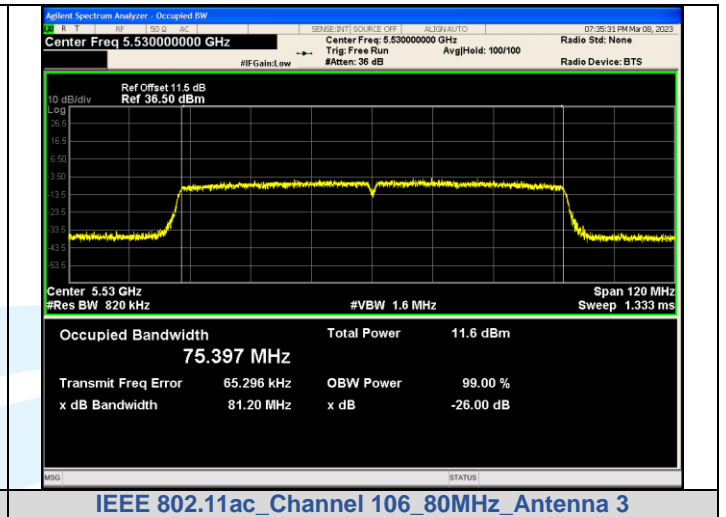

IEEE 802.11ac_Channel 134_40MHz_Antenna 1

IEEE 802.11ac_Channel 134_40MHz_Antenna 2

IEEE 802.11ac_Channel 134_40MHz_Antenna 3

IEEE 802.11ac_Channel 42_80MHz_Antenna 0

IEEE 802.11ac_Channel 42_80MHz_Antenna 1

IEEE 802.11ac_Channel 42_80MHz_Antenna 2

IEEE 802.11ac_Channel 42_80MHz_Antenna 3

IEEE 802.11ac_Channel 58_80MHz_Antenna 0

IEEE 802.11ac_Channel 58_80MHz_Antenna 1

IEEE 802.11ac_Channel 58_80MHz_Antenna 2

IEEE 802.11ac_Channel 58_80MHz_Antenna 3

IEEE 802.11ac_Channel 106_80MHz_Antenna 0

IEEE 802.11ac_Channel 106_80MHz_Antenna 1

IEEE 802.11ac_Channel 114_80+80MHz_Antenna 0

IEEE 802.11ac_Channel 114_80+80MHz_Antenna 1