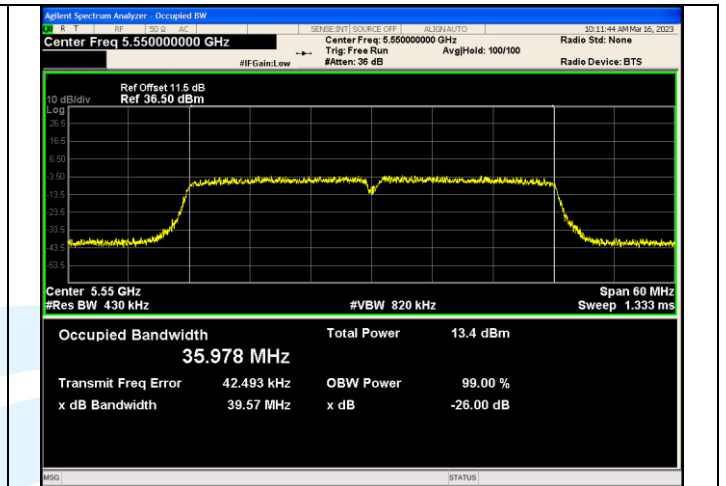

IEEE 802.11ac_Channel 110_40MHz_Antenna 0

IEEE 802.11ac_Channel 110_40MHz_Antenna 1

IEEE 802.11ac_Channel 110_40MHz_Antenna 2

IEEE 802.11ac_Channel 110_40MHz_Antenna 3

IEEE 802.11ac_Channel 134_40MHz_Antenna 0

IEEE 802.11ac_Channel 134_40MHz_Antenna 1

IEEE 802.11ac_Channel 134_40MHz_Antenna 2

IEEE 802.11ac_Channel 134_40MHz_Antenna 3

IEEE 802.11ac_Channel 42_80MHz_Antenna 0

IEEE 802.11ac_Channel 42_80MHz_Antenna 1