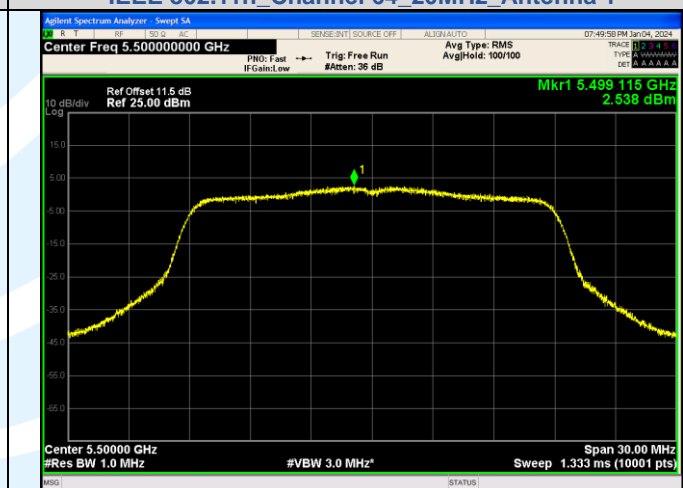

IEEE 802.11n_Channel 60_20MHz_Antenna 0

IEEE 802.11n_Channel 60_20MHz_Antenna 1

IEEE 802.11n_Channel 64_20MHz_Antenna 0

IEEE 802.11n_Channel 64_20MHz_Antenna 1

IEEE 802.11n_Channel 100_20MHz_Antenna 0

IEEE 802.11n_Channel 100_20MHz_Antenna 1