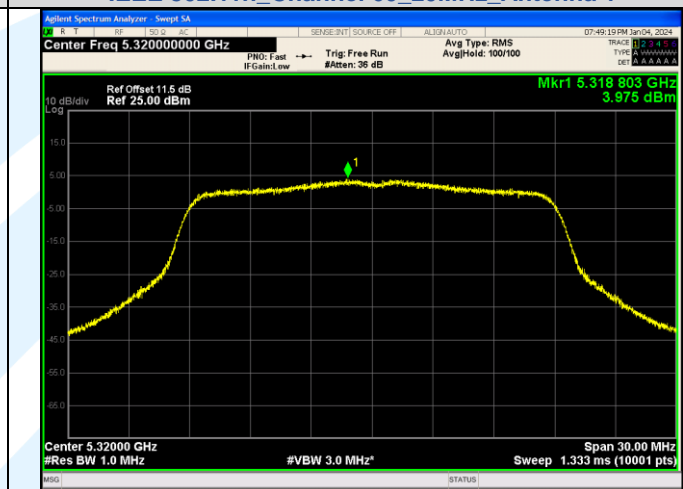

IEEE 802.11n_Channel 60_20MHz_Antenna 0

IEEE 802.11n_Channel 60_20MHz_Antenna 1

IEEE 802.11n_Channel 64_20MHz_Antenna 0

IEEE 802.11n_Channel 64_20MHz_Antenna 1

IEEE 802.11n_Channel 100_20MHz_Antenna 0

IEEE 802.11n_Channel 100_20MHz_Antenna 1