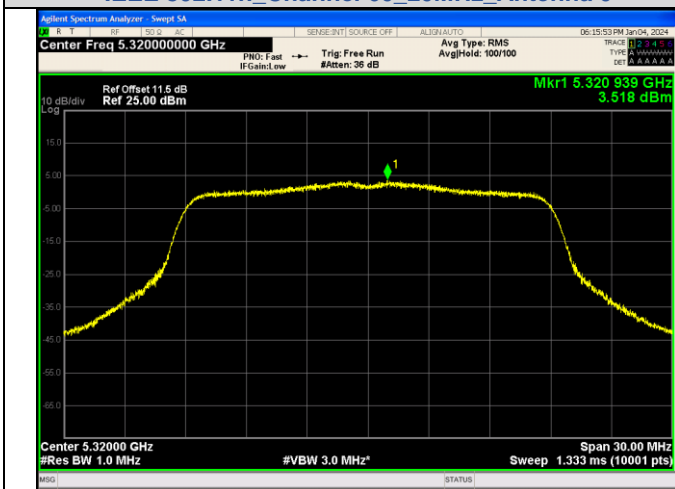

IEEE 802.11n_Channel 60_20MHz_Antenna 0

IEEE 802.11n_Channel 60_20MHz_Antenna 1

IEEE 802.11n_Channel 64_20MHz_Antenna 0

IEEE 802.11n_Channel 64_20MHz_Antenna 1

IEEE 802.11n_Channel 100_20MHz_Antenna 0

IEEE 802.11n_Channel 100_20MHz_Antenna 1