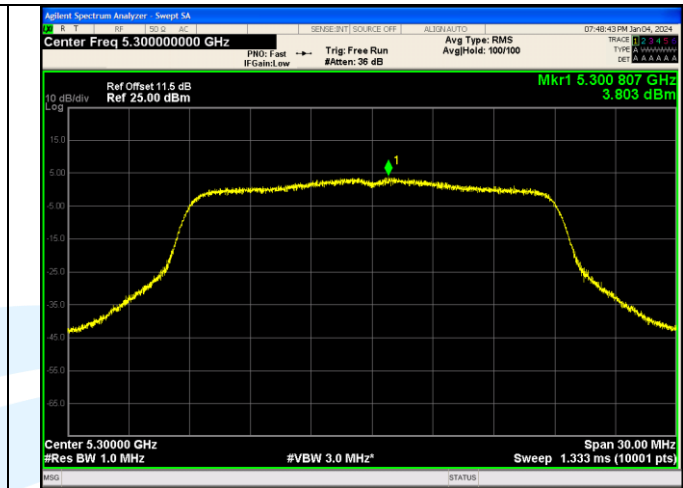

IEEE 802.11n_Channel 60_20MHz_Antenna 0

IEEE 802.11n_Channel 60_20MHz_Antenna 1

IEEE 802.11n_Channel 64_20MHz_Antenna 0

IEEE 802.11n_Channel 64_20MHz_Antenna 1

IEEE 802.11n_Channel 100_20MHz_Antenna 0

IEEE 802.11n_Channel 100_20MHz_Antenna 1