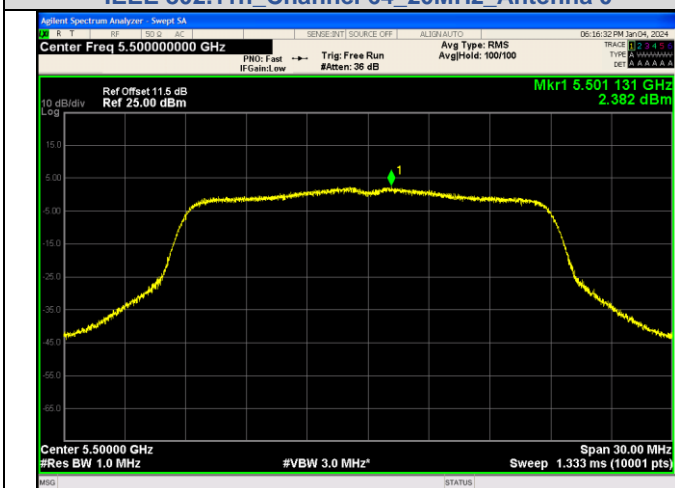

IEEE 802.11n_Channel 60_20MHz_Antenna 0

IEEE 802.11n_Channel 60_20MHz_Antenna 1

IEEE 802.11n_Channel 64_20MHz_Antenna 0

IEEE 802.11n_Channel 64_20MHz_Antenna 1

IEEE 802.11n_Channel 100_20MHz_Antenna 0

IEEE 802.11n_Channel 100_20MHz_Antenna 1