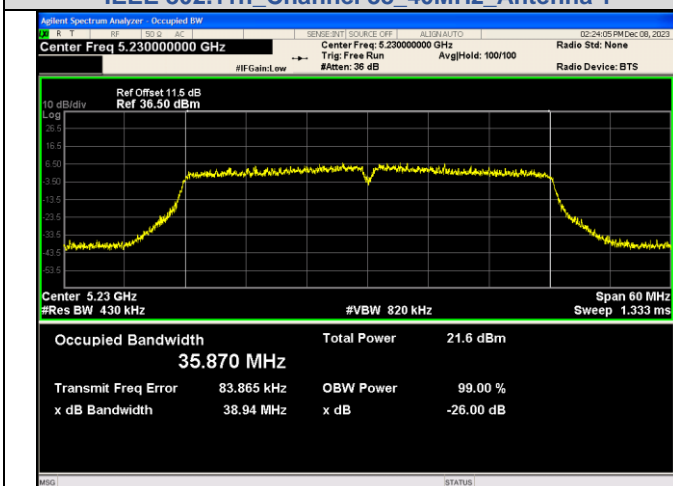

IEEE 802.11n_Channel 46_40MHz_Antenna 1