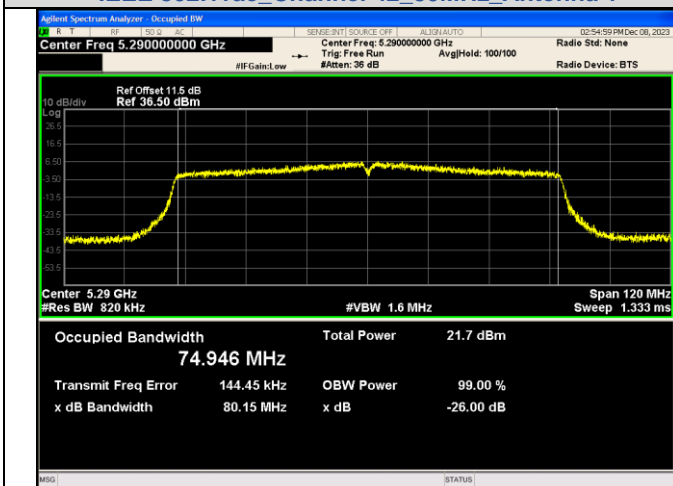

IEEE 802.11ac_Channel 142_40MHz_Antenna 1

IEEE 802.11ac_Channel 42_80MHz_Antenna 0

IEEE 802.11ac_Channel 42_80MHz_Antenna 1

IEEE 802.11ac_Channel 58_80MHz_Antenna 0

IEEE 802.11ac_Channel 58_80MHz_Antenna 1