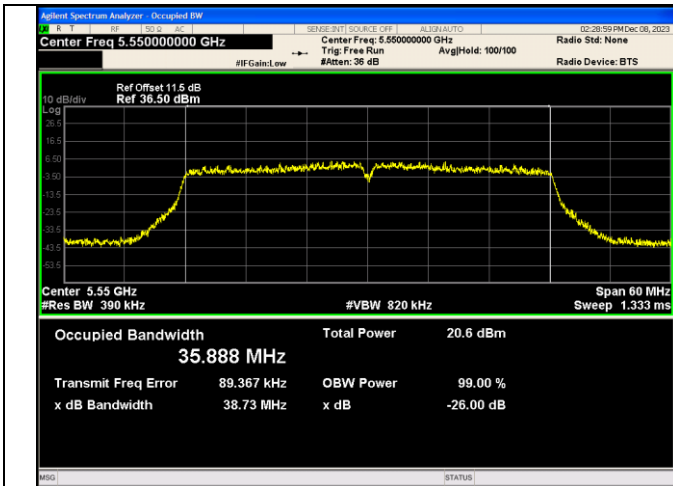

IEEE 802.11n_Channel 110_40MHz_Antenna 1