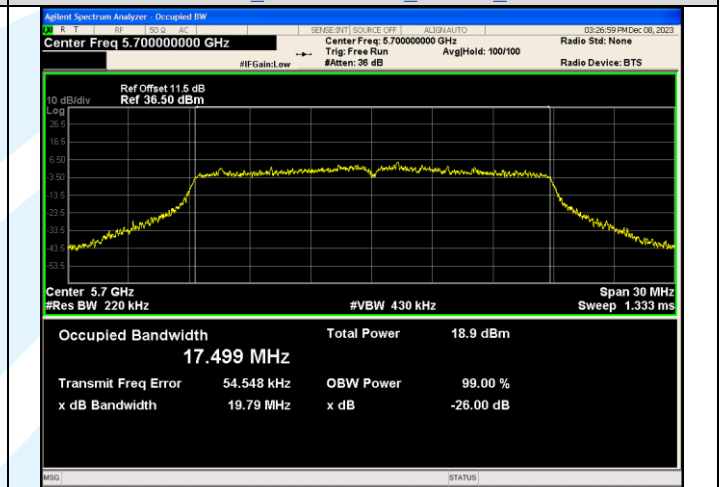

IEEE 802.11n_Channel 140_20MHz_Antenna 0

IEEE 802.11n_Channel 140_20MHz_Antenna 1

IEEE 802.11n_Channel 144_20MHz_Antenna 0

IEEE 802.11n_Channel 144_20MHz_Antenna 1

IEEE 802.11n_Channel 38_40MHz_Antenna 0

IEEE 802.11n_Channel 38_40MHz_Antenna 1