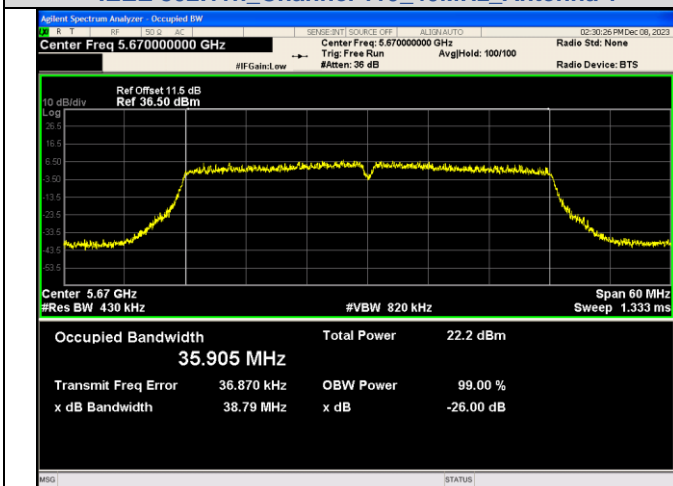

IEEE 802.11n_Channel 134_40MHz_Antenna 1