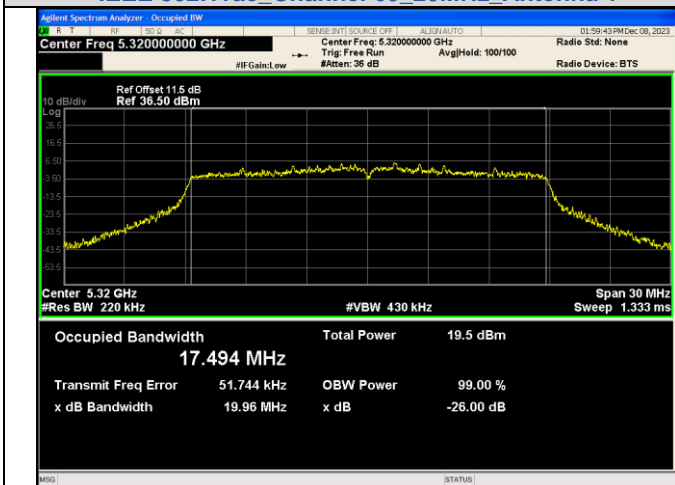

IEEE 802.11ac_Channel 64_20MHz_Antenna 0

IEEE 802.11ac_Channel 64_20MHz_Antenna 1

IEEE 802.11ac_Channel 100_20MHz_Antenna 0

IEEE 802.11ac_Channel 100_20MHz_Antenna 1

IEEE 802.11ac_Channel 116_20MHz_Antenna 0