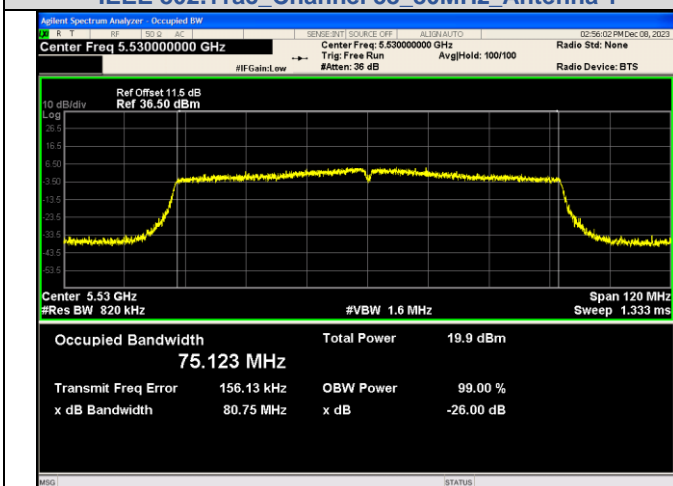

IEEE 802.11ac_Channel 142_40MHz_Antenna 1

IEEE 802.11ac_Channel 42_80MHz_Antenna 0

IEEE 802.11ac_Channel 42_80MHz_Antenna 1

IEEE 802.11ac_Channel 58_80MHz_Antenna 0

IEEE 802.11ac_Channel 58_80MHz_Antenna 1

IEEE 802.11ac_Channel 106_80MHz_Antenna 0

IEEE 802.11ac_Channel 106_80MHz_Antenna 1

IEEE 802.11ac_Channel 138_80MHz_Antenna 0