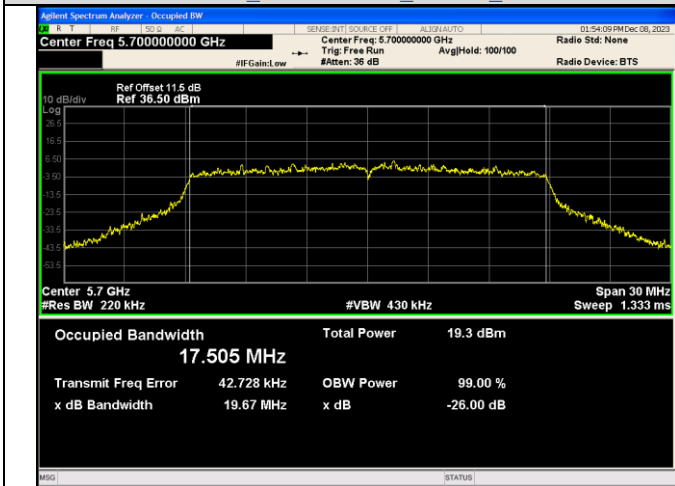

IEEE 802.11n_Channel 140_20MHz_Antenna 0

IEEE 802.11n_Channel 140_20MHz_Antenna 1

IEEE 802.11n_Channel 144_20MHz_Antenna 0

IEEE 802.11n_Channel 144_20MHz_Antenna 1

IEEE 802.11n_Channel 38_40MHz_Antenna 0

IEEE 802.11n_Channel 38_40MHz_Antenna 1