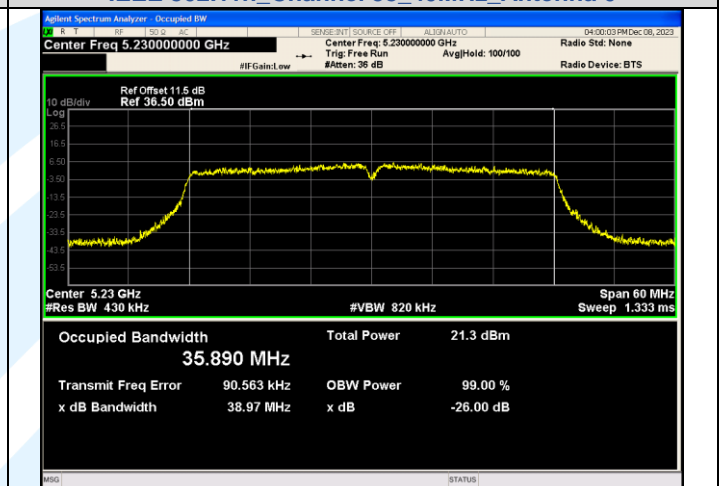

IEEE 802.11n_Channel 140_20MHz_Antenna 0

IEEE 802.11n_Channel 140_20MHz_Antenna 1

IEEE 802.11n_Channel 144_20MHz_Antenna 0

IEEE 802.11n_Channel 144_20MHz_Antenna 1

IEEE 802.11n_Channel 38_40MHz_Antenna 0

IEEE 802.11n_Channel 38_40MHz_Antenna 1