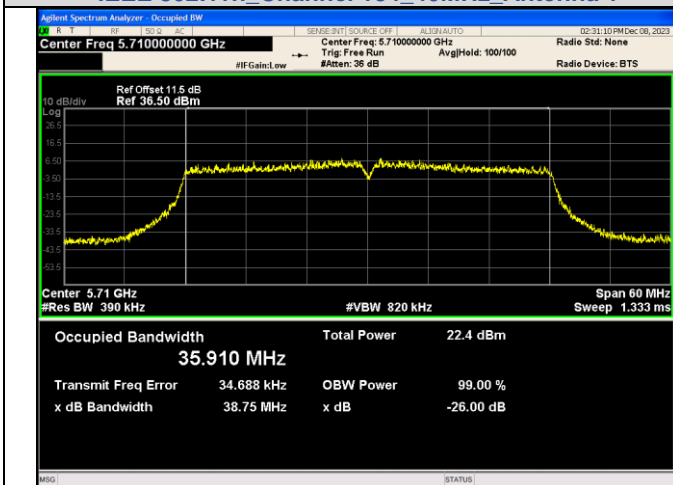

IEEE 802.11n_Channel 142_40MHz_Antenna 1