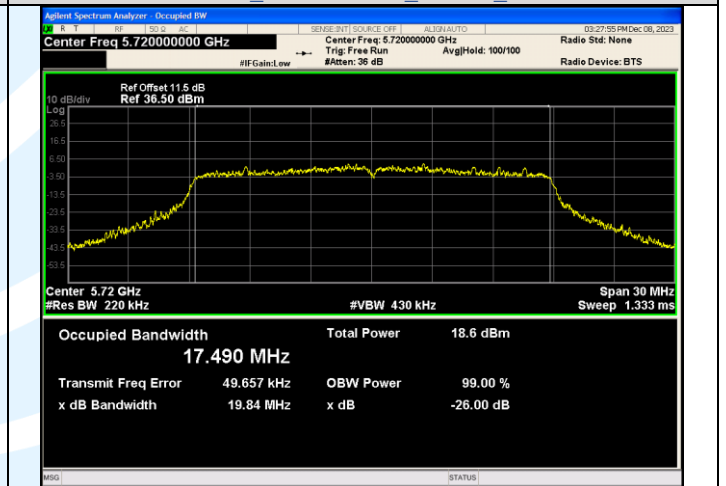

IEEE 802.11n_Channel 140_20MHz_Antenna 0

IEEE 802.11n_Channel 140_20MHz_Antenna 1

IEEE 802.11n_Channel 144_20MHz_Antenna 0

IEEE 802.11n_Channel 144_20MHz_Antenna 1

IEEE 802.11n_Channel 38_40MHz_Antenna 0

IEEE 802.11n_Channel 38_40MHz_Antenna 1