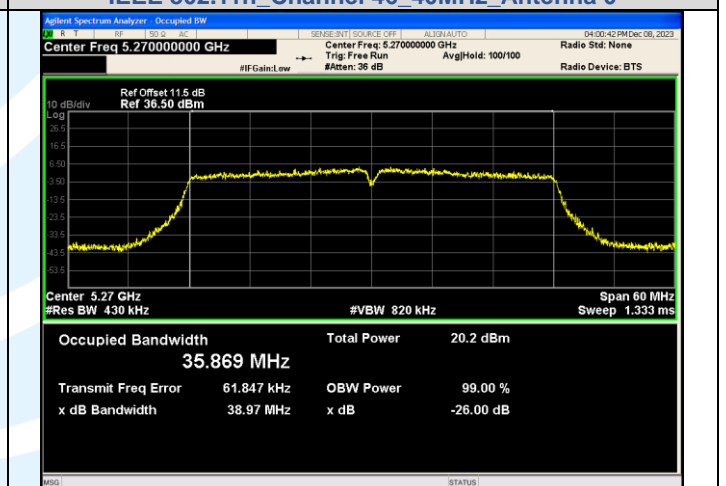

IEEE 802.11n_Channel 54_40MHz_Antenna 0