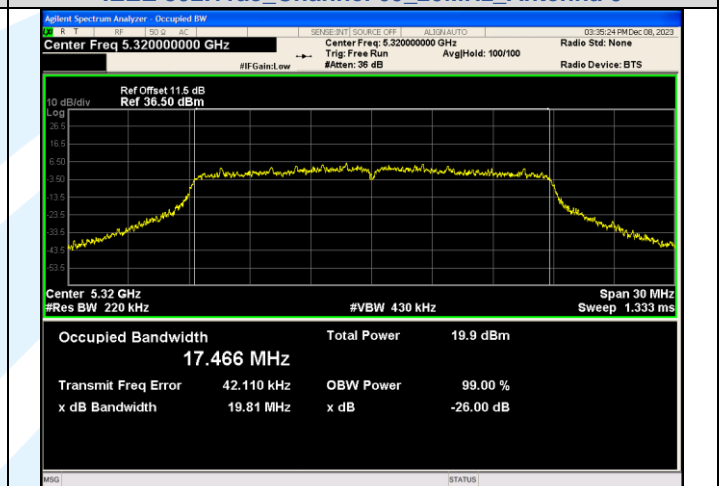

IEEE 802.11ac_Channel 64_20MHz_Antenna 0

IEEE 802.11ac_Channel 64_20MHz_Antenna 1

IEEE 802.11ac_Channel 100_20MHz_Antenna 0

IEEE 802.11ac_Channel 100_20MHz_Antenna 1

IEEE 802.11ac_Channel 116_20MHz_Antenna 0