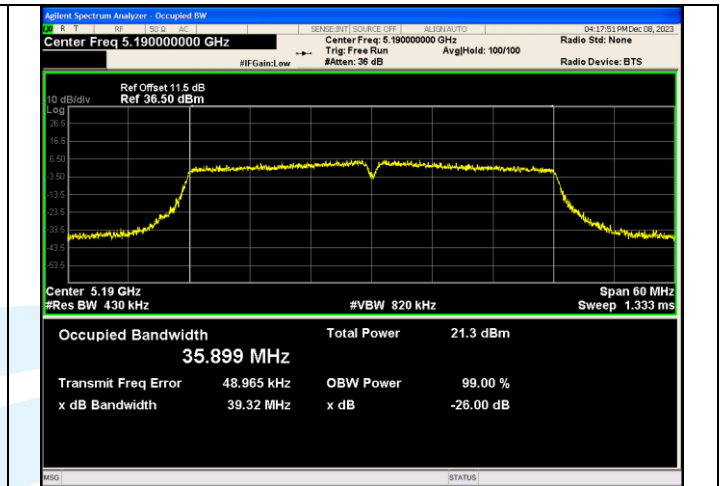

IEEE 802.11ac_Channel 116_20MHz_Antenna 1

IEEE 802.11ac_Channel 140_20MHz_Antenna 0

IEEE 802.11ac_Channel 140_20MHz_Antenna 1

IEEE 802.11ac_Channel 144_20MHz_Antenna 0

IEEE 802.11ac_Channel 144_20MHz_Antenna 1