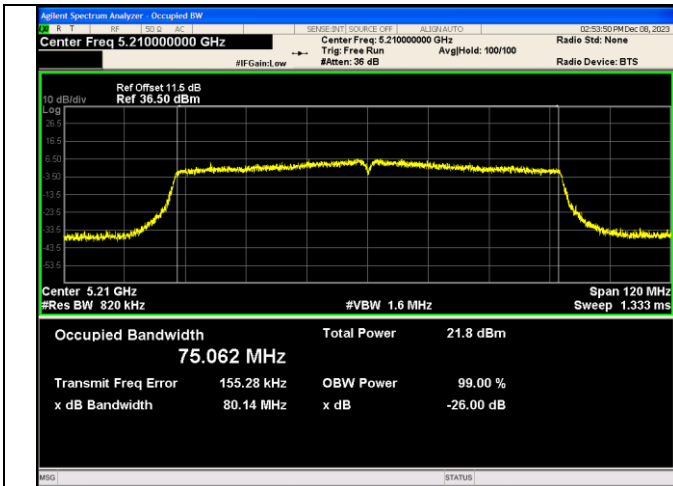

IEEE 802.11ac_Channel 42_80MHz_Antenna 1