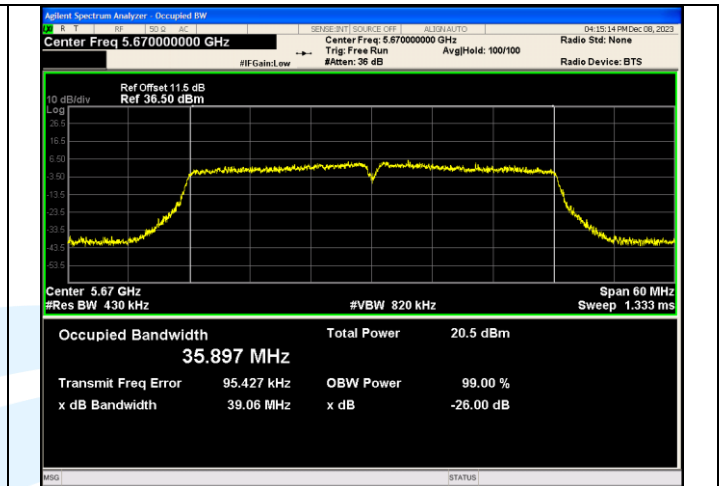

IEEE 802.11n_Channel 134_40MHz_Antenna 0