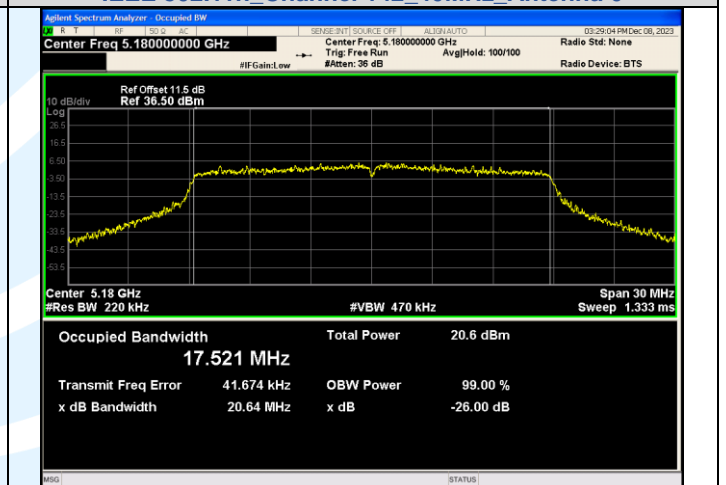

IEEE 802.11ac_Channel 36_20MHz_Antenna 0