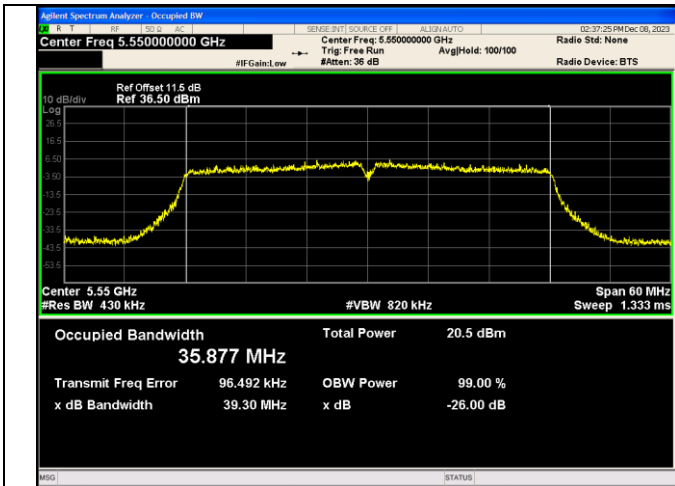

IEEE 802.11ac_Channel 110_40MHz_Antenna 1