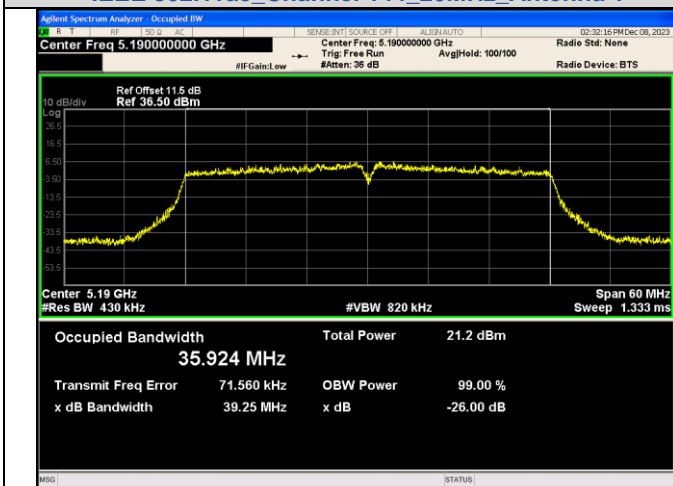

IEEE 802.11ac_Channel 38_40MHz_Antenna 1