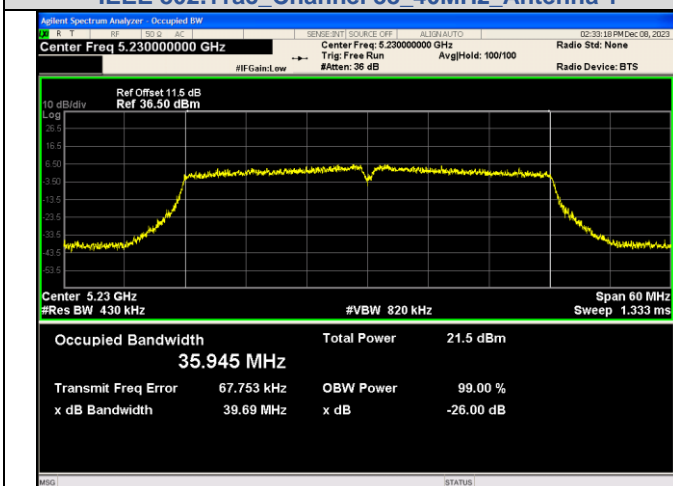

IEEE 802.11ac_Channel 46_40MHz_Antenna 1