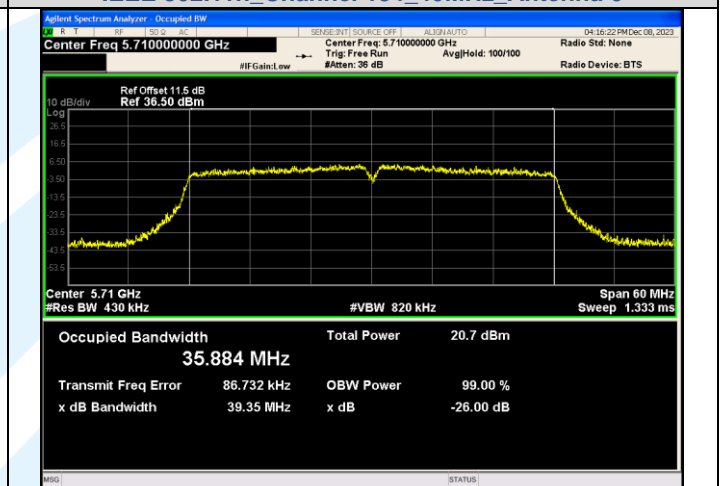

IEEE 802.11n_Channel 142_40MHz_Antenna 0