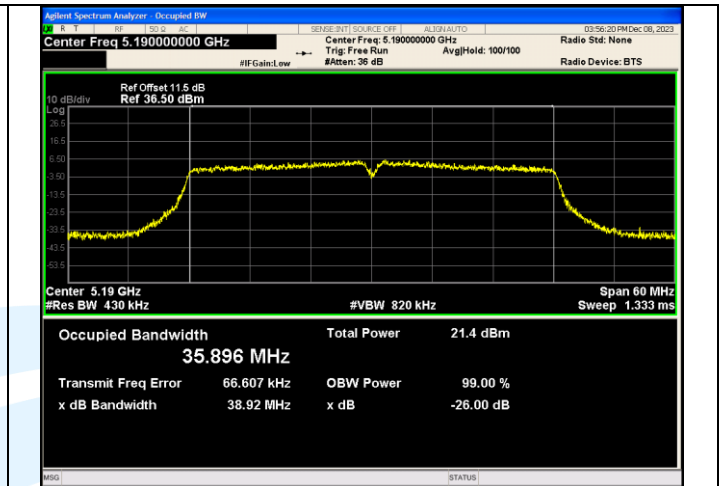

IEEE 802.11n_Channel 140_20MHz_Antenna 0

IEEE 802.11n_Channel 140_20MHz_Antenna 1

IEEE 802.11n_Channel 144_20MHz_Antenna 0

IEEE 802.11n_Channel 144_20MHz_Antenna 1

IEEE 802.11n_Channel 38_40MHz_Antenna 0

IEEE 802.11n_Channel 38_40MHz_Antenna 1