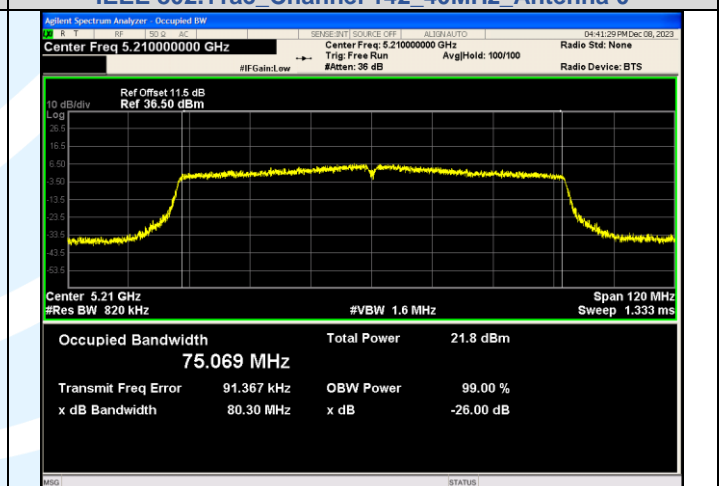

IEEE 802.11ac_Channel 42_80MHz_Antenna 0