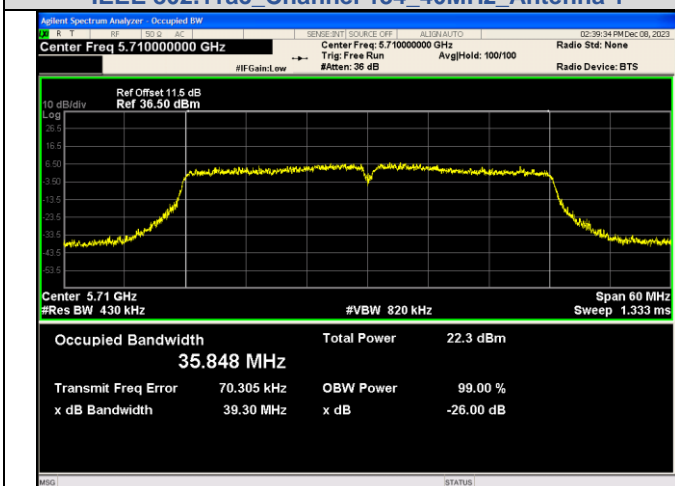

IEEE 802.11ac_Channel 110_40MHz_Antenna 0

IEEE 802.11ac_Channel 110_40MHz_Antenna 1

IEEE 802.11ac_Channel 134_40MHz_Antenna 0

IEEE 802.11ac_Channel 134_40MHz_Antenna 1

IEEE 802.11ac_Channel 142_40MHz_Antenna 0

IEEE 802.11ac_Channel 142_40MHz_Antenna 1

IEEE 802.11ac_Channel 42_80MHz_Antenna 0

IEEE 802.11ac_Channel 42_80MHz_Antenna 1

IEEE 802.11ac_Channel 58_80MHz_Antenna 0

IEEE 802.11ac_Channel 58_80MHz_Antenna 1