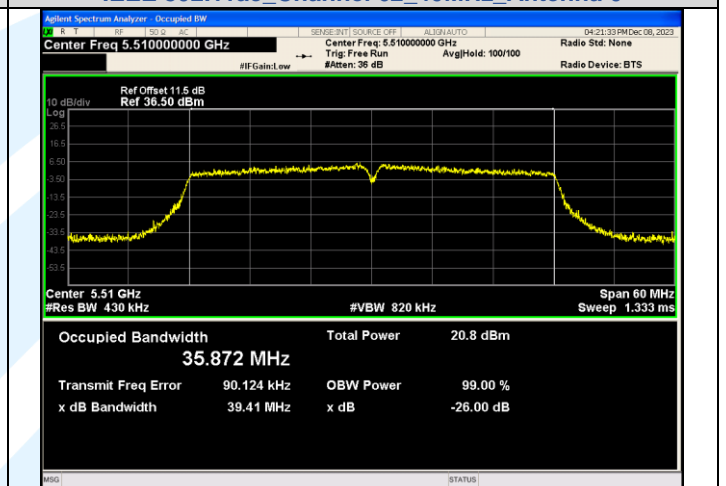

IEEE 802.11ac_Channel 102_40MHz_Antenna 0