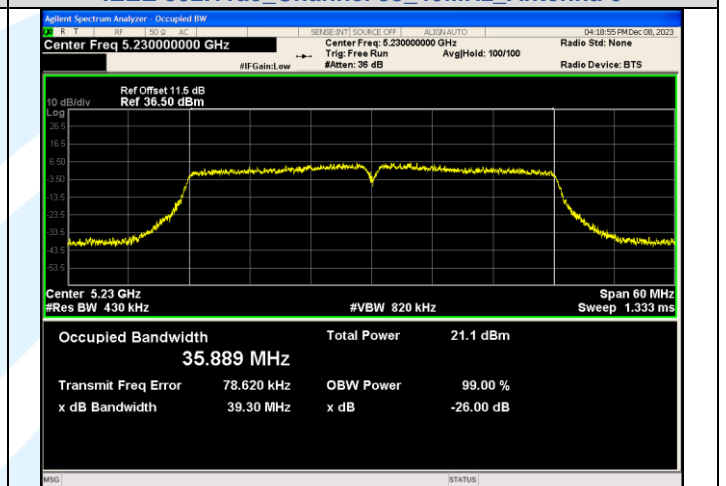

IEEE 802.11ac_Channel 46_40MHz_Antenna 0