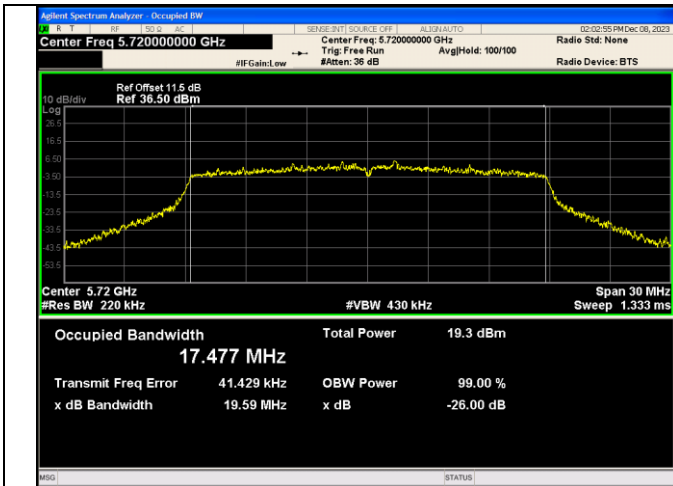

IEEE 802.11ac_Channel 116_20MHz_Antenna 1

IEEE 802.11ac_Channel 140_20MHz_Antenna 0

IEEE 802.11ac_Channel 140_20MHz_Antenna 1

IEEE 802.11ac_Channel 144_20MHz_Antenna 0

IEEE 802.11ac_Channel 144_20MHz_Antenna 1