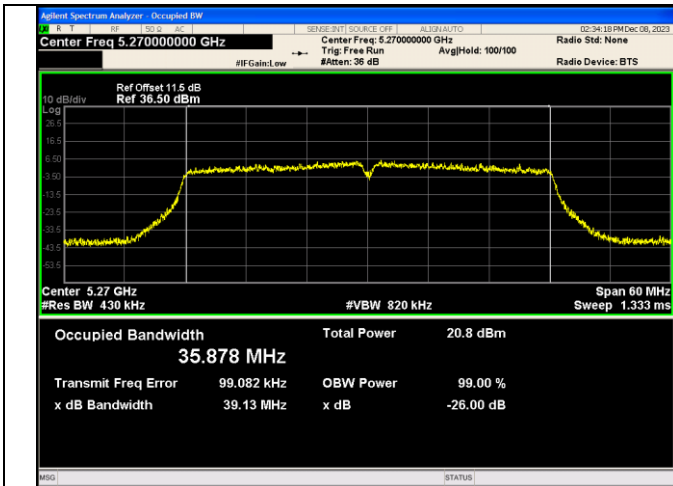

IEEE 802.11ac_Channel 38_40MHz_Antenna 0

IEEE 802.11ac_Channel 38_40MHz_Antenna 1

IEEE 802.11ac_Channel 46_40MHz_Antenna 0

IEEE 802.11ac_Channel 46_40MHz_Antenna 1

IEEE 802.11ac_Channel 54_40MHz_Antenna 0