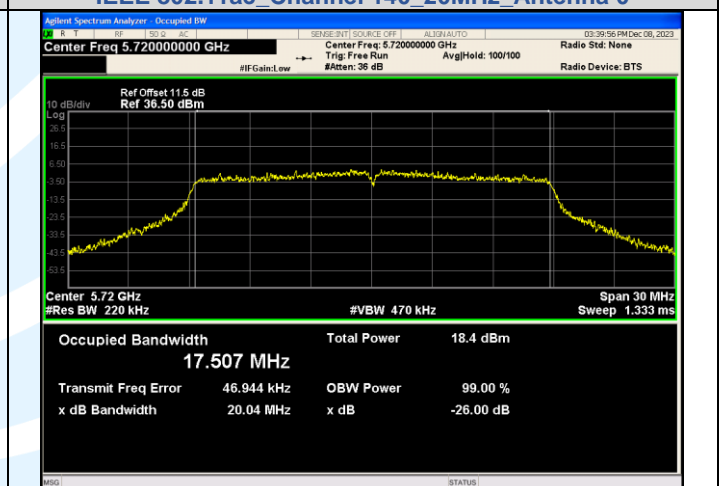

IEEE 802.11ac_Channel 144_20MHz_Antenna 0