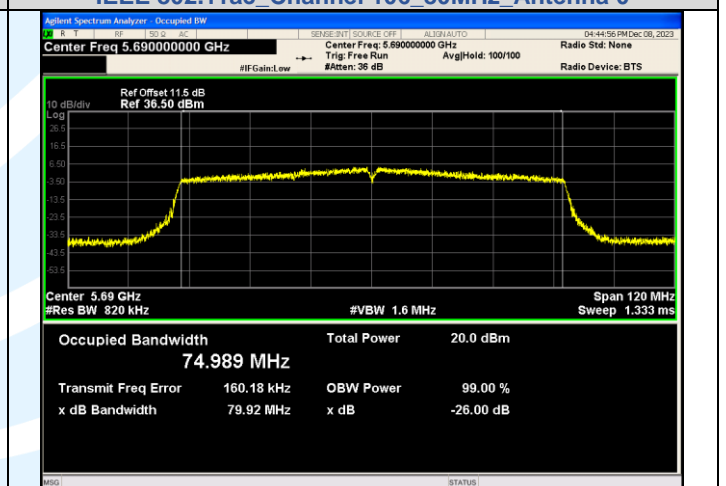

IEEE 802.11ac_Channel 138_80MHz_Antenna 0