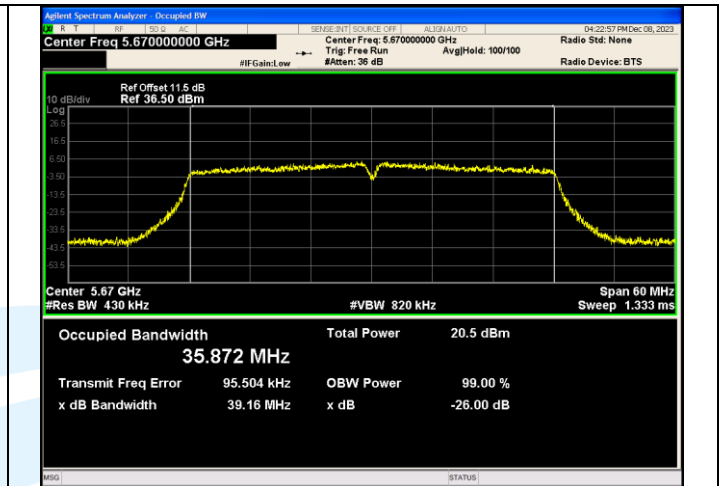

IEEE 802.11ac_Channel 134_40MHz_Antenna 0