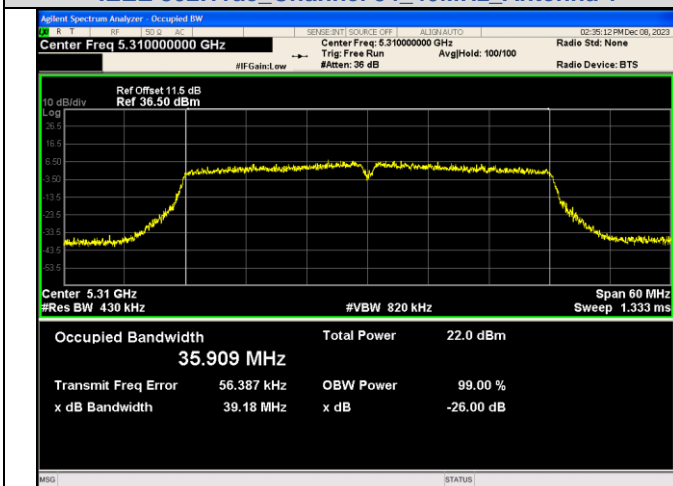

IEEE 802.11ac_Channel 62_40MHz_Antenna 1