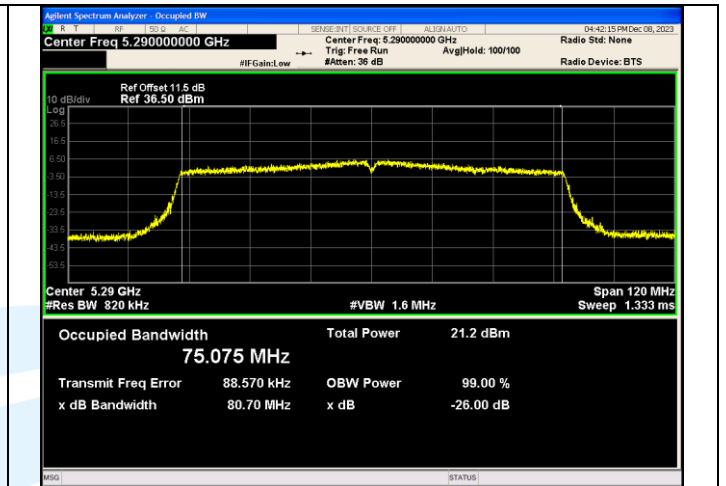

IEEE 802.11ac_Channel 58_80MHz_Antenna 0