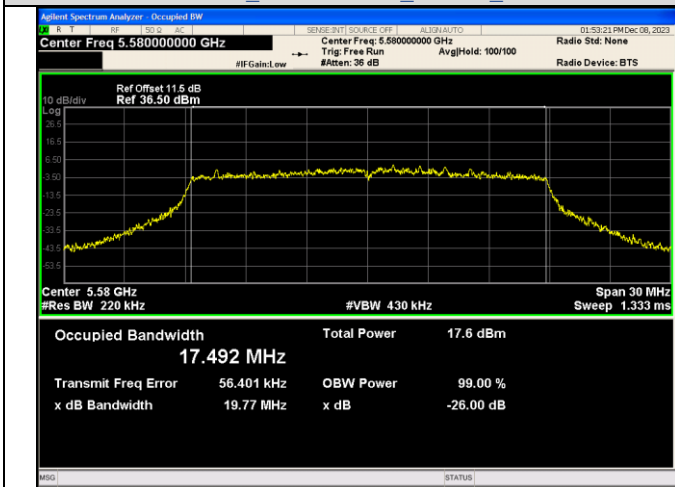

IEEE 802.11n_Channel 116_20MHz_Antenna 1