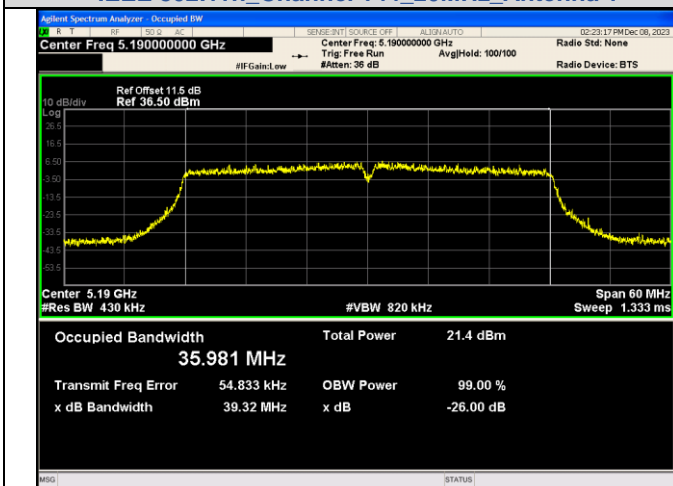

IEEE 802.11n_Channel 140_20MHz_Antenna 0

IEEE 802.11n_Channel 140_20MHz_Antenna 1

IEEE 802.11n_Channel 144_20MHz_Antenna 0

IEEE 802.11n_Channel 144_20MHz_Antenna 1

IEEE 802.11n_Channel 38_40MHz_Antenna 0

IEEE 802.11n_Channel 38_40MHz_Antenna 1