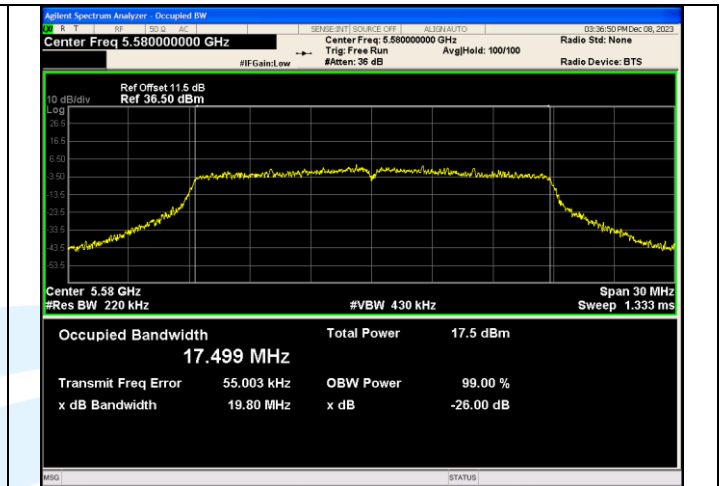

IEEE 802.11ac_Channel 64_20MHz_Antenna 0

IEEE 802.11ac_Channel 64_20MHz_Antenna 1

IEEE 802.11ac_Channel 100_20MHz_Antenna 0

IEEE 802.11ac_Channel 100_20MHz_Antenna 1

IEEE 802.11ac_Channel 116_20MHz_Antenna 0