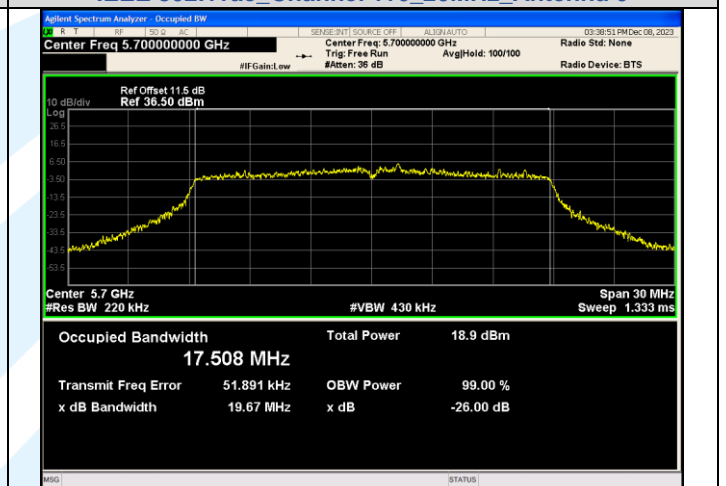

IEEE 802.11ac_Channel 140_20MHz_Antenna 0