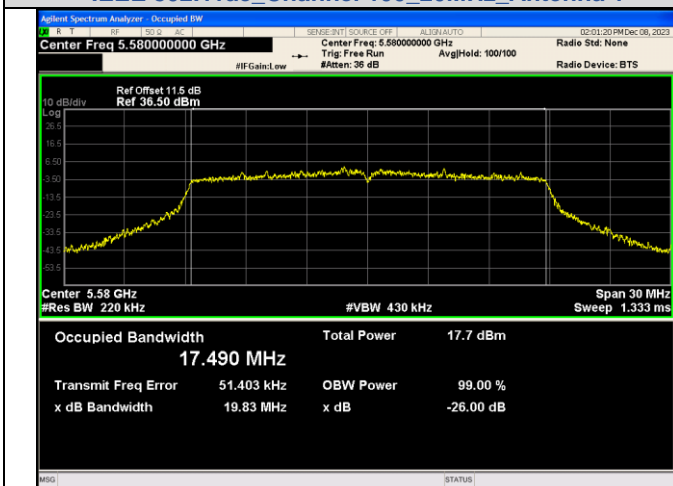

IEEE 802.11ac_Channel 64_20MHz_Antenna 0

IEEE 802.11ac_Channel 64_20MHz_Antenna 1

IEEE 802.11ac_Channel 100_20MHz_Antenna 0

IEEE 802.11ac_Channel 100_20MHz_Antenna 1

IEEE 802.11ac_Channel 116_20MHz_Antenna 0