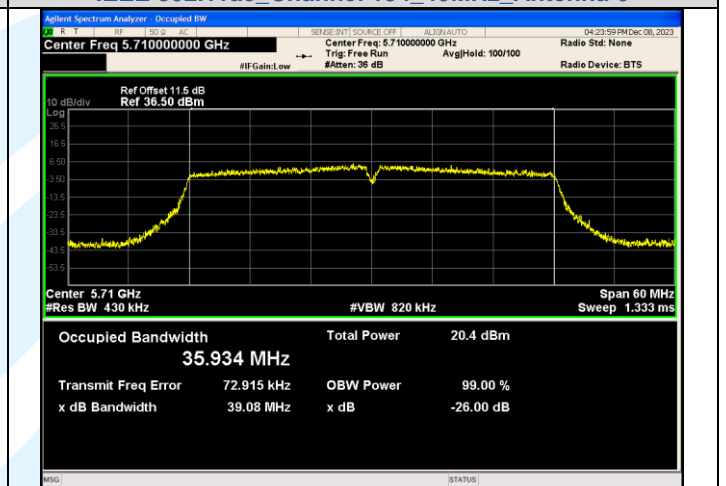

IEEE 802.11ac_Channel 110_40MHz_Antenna 0

IEEE 802.11ac_Channel 110_40MHz_Antenna 1

IEEE 802.11ac_Channel 134_40MHz_Antenna 0

IEEE 802.11ac_Channel 134_40MHz_Antenna 1

IEEE 802.11ac_Channel 142_40MHz_Antenna 0

IEEE 802.11ac_Channel 142_40MHz_Antenna 1

IEEE 802.11ac_Channel 42_80MHz_Antenna 0

IEEE 802.11ac_Channel 42_80MHz_Antenna 1

IEEE 802.11ac_Channel 58_80MHz_Antenna 0

IEEE 802.11ac_Channel 58_80MHz_Antenna 1