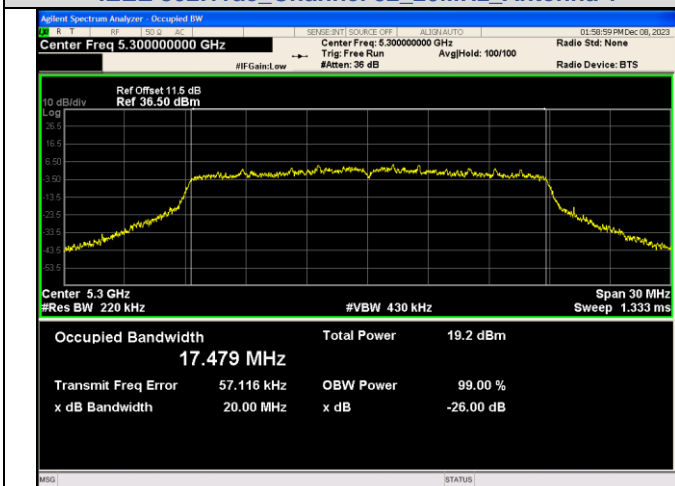

IEEE 802.11ac_Channel 60_20MHz_Antenna 1