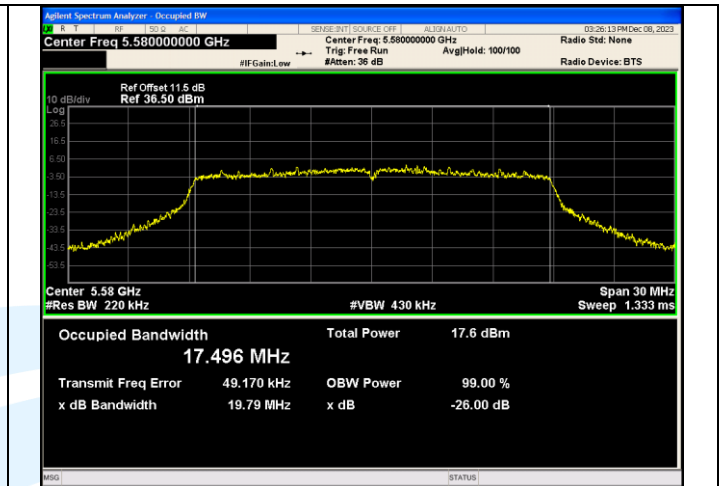

IEEE 802.11n_Channel 116_20MHz_Antenna 0