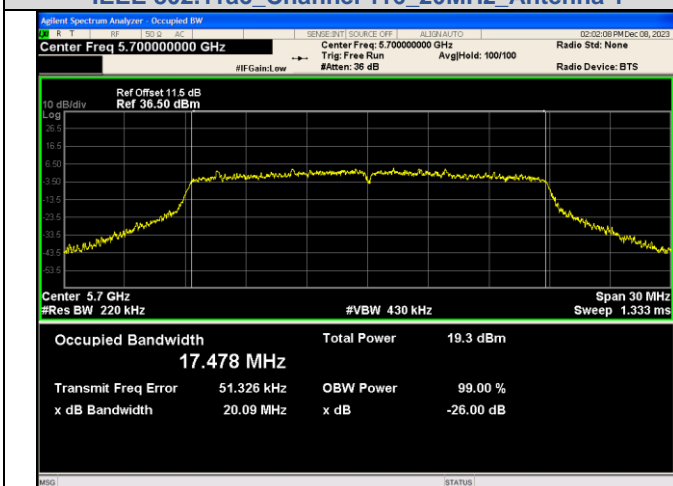

IEEE 802.11ac_Channel 140_20MHz_Antenna 1