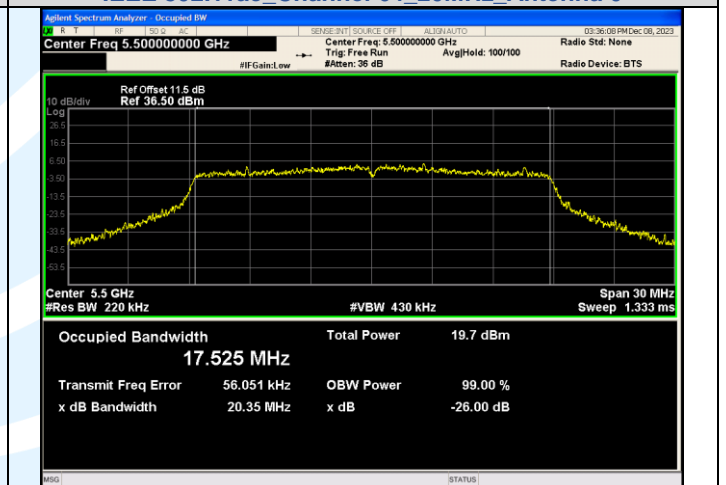

IEEE 802.11ac_Channel 64_20MHz_Antenna 0

IEEE 802.11ac_Channel 64_20MHz_Antenna 1

IEEE 802.11ac_Channel 100_20MHz_Antenna 0

IEEE 802.11ac_Channel 100_20MHz_Antenna 1

IEEE 802.11ac_Channel 116_20MHz_Antenna 0