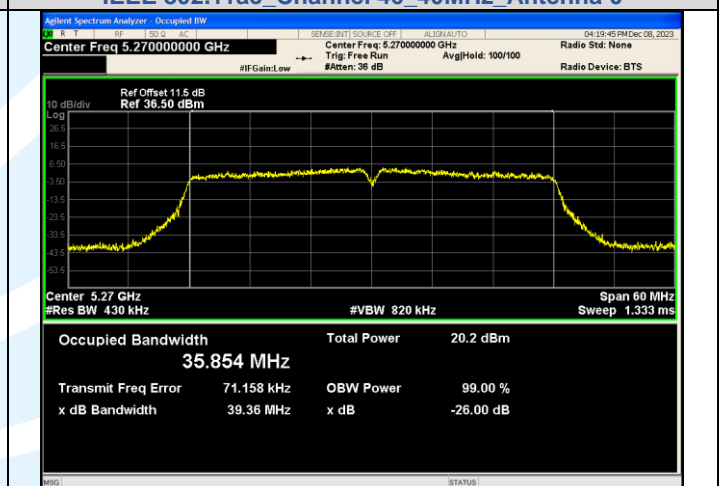

IEEE 802.11ac_Channel 38_40MHz_Antenna 0

IEEE 802.11ac_Channel 38_40MHz_Antenna 1

IEEE 802.11ac_Channel 46_40MHz_Antenna 0

IEEE 802.11ac_Channel 46_40MHz_Antenna 1

IEEE 802.11ac_Channel 54_40MHz_Antenna 0