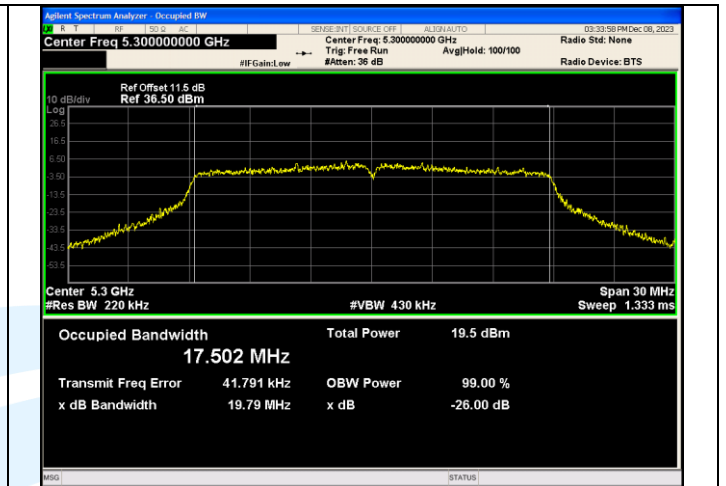

IEEE 802.11ac_Channel 60_20MHz_Antenna 0