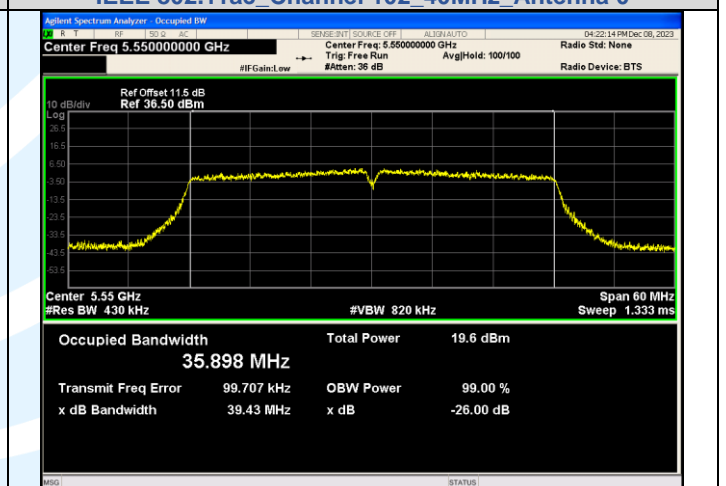

IEEE 802.11ac_Channel 54_40MHz_Antenna 1

IEEE 802.11ac_Channel 62_40MHz_Antenna 0

IEEE 802.11ac_Channel 62_40MHz_Antenna 1

IEEE 802.11ac_Channel 102_40MHz_Antenna 0

IEEE 802.11ac_Channel 102_40MHz_Antenna 1