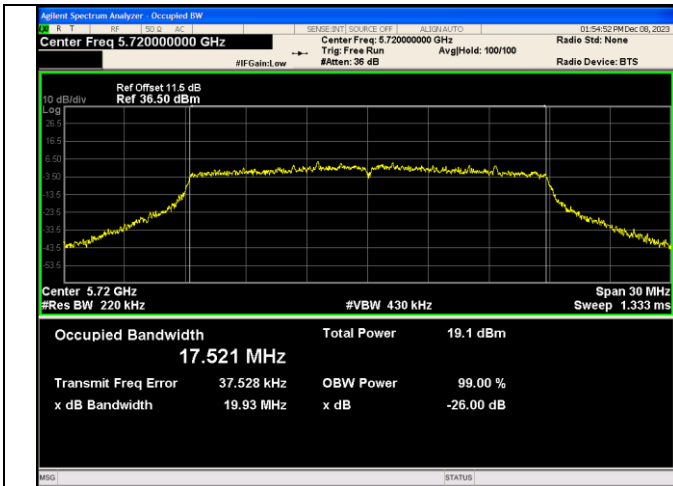

IEEE 802.11n_Channel 140_20MHz_Antenna 0

IEEE 802.11n_Channel 140_20MHz_Antenna 1

IEEE 802.11n_Channel 144_20MHz_Antenna 0

IEEE 802.11n_Channel 144_20MHz_Antenna 1

IEEE 802.11n_Channel 38_40MHz_Antenna 0

IEEE 802.11n_Channel 38_40MHz_Antenna 1