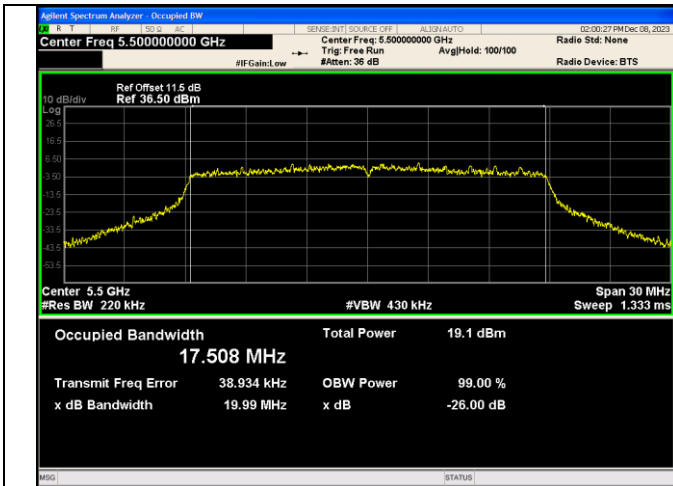

IEEE 802.11ac_Channel 64_20MHz_Antenna 0

IEEE 802.11ac_Channel 64_20MHz_Antenna 1

IEEE 802.11ac_Channel 100_20MHz_Antenna 0

IEEE 802.11ac_Channel 100_20MHz_Antenna 1

IEEE 802.11ac_Channel 116_20MHz_Antenna 0