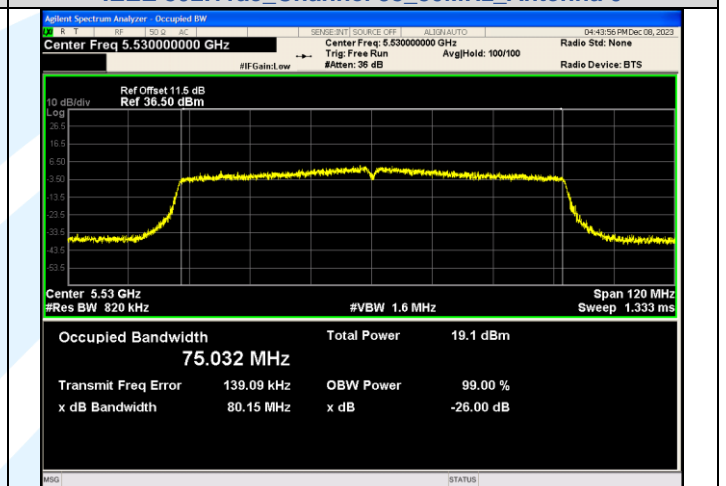

IEEE 802.11ac_Channel 142_40MHz_Antenna 1

IEEE 802.11ac_Channel 42_80MHz_Antenna 0

IEEE 802.11ac_Channel 42_80MHz_Antenna 1

IEEE 802.11ac_Channel 58_80MHz_Antenna 0

IEEE 802.11ac_Channel 58_80MHz_Antenna 1