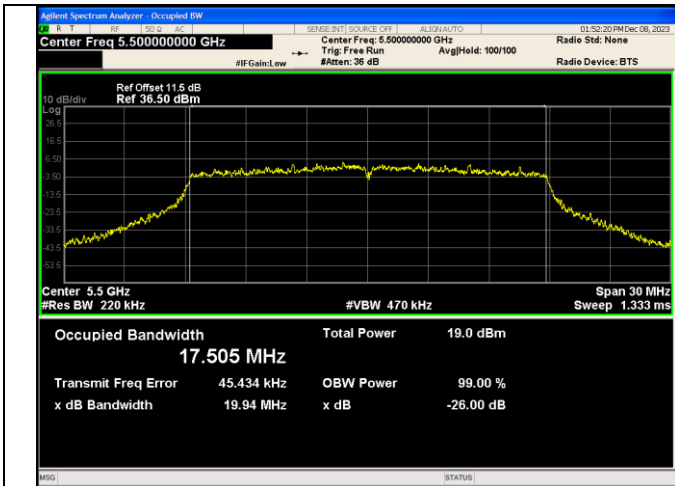

IEEE 802.11n_Channel 100_20MHz_Antenna 1