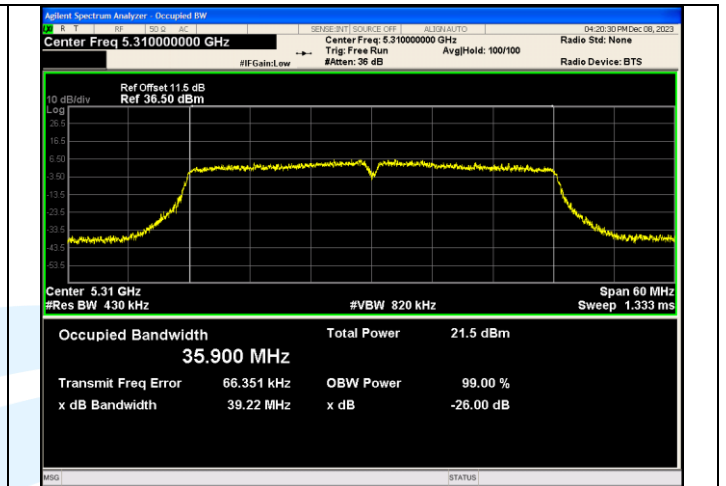

IEEE 802.11ac_Channel 62_40MHz_Antenna 0