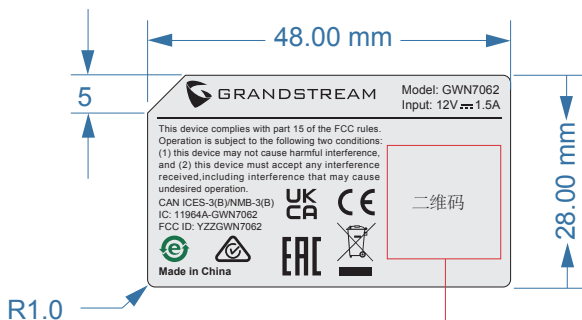

Label location

GRANDSTREAM

SN: 232270A9352824C
MAC: 0014002324C
WiFi Password: GP229PHS
SSID: GS_2324C | W: IPN 954-0034-118

版本号	变更记录	日期
V1.0	原始版本	20210304
V2.0	调整二维码尺寸	20210709
V3.0	增加UKCA图标	20211015

二次上机打印部分不设置界限框。

二维码扫描内容：其中大括号红色标记的部分是变量,每个机型数据不同
`gwn_router://device/{mac}?pwd={password}&sn={sn}&model={model}`
 扫描举例：

扫描举例：`gwn_router://device/c0:74:ad:23:af:33?pwd=xqjXjKuH&sn=232S2AT78923AF33&model=gwn7062`

技术要求：

- 尺寸：48*28mm，四周倒角R=1mm，C=5mm，厚度0.1±0.05mm；
- 公差：±0.2mm；
- 材质：消银龙背压花胶，表面过哑胶。要求高温70℃，高湿90%，低温-25℃，时间各8小时环境下不脱落不翘起不起泡；
- 颜色：🌿 **C85 M31 Y83 K20**，其他字体及LOGO全部印刷 ████████ **Pantone Black 7C**
- 量产前需样品承认。所有材料需符合环保规定。