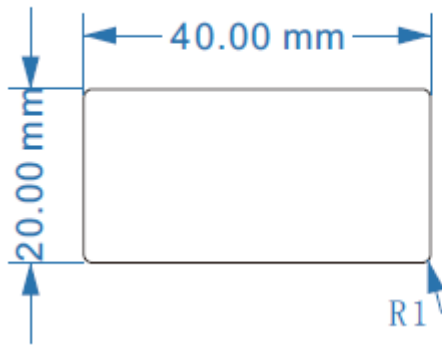

R1.5

48mm

28mm

Address Label

Label Location

SN Label

### SN Label:

打印举例:

打印数据根据实际生产分配