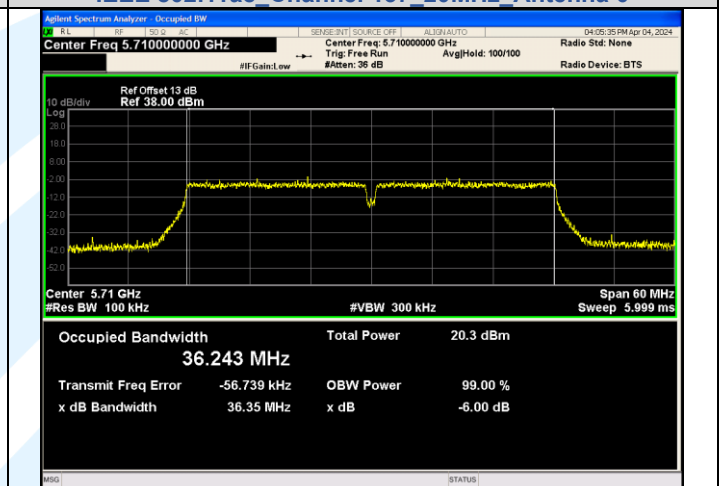

IEEE 802.11ac Channel 144 20MHz Antenna 0

IEEE 802.11ac Channel 149 20MHz Antenna 0

IEEE 802.11ac Channel 157 20MHz Antenna 0

IEEE 802.11ac Channel 165 20MHz Antenna 0

IEEE 802.11ac Channel 142 40MHz Antenna 0

IEEE 802.11ac Channel 151 40MHz Antenna 0

IEEE 802.11ac Channel 159 40MHz Antenna 0

IEEE 802.11ax_Channel 144_20MHz_Antenna 0_RU&Index SU

IEEE 802.11ax_Channel 149_20MHz_Antenna 0_RU&Index SU

IEEE 802.11ax_Channel 157_20MHz_Antenna 0_RU&Index SU