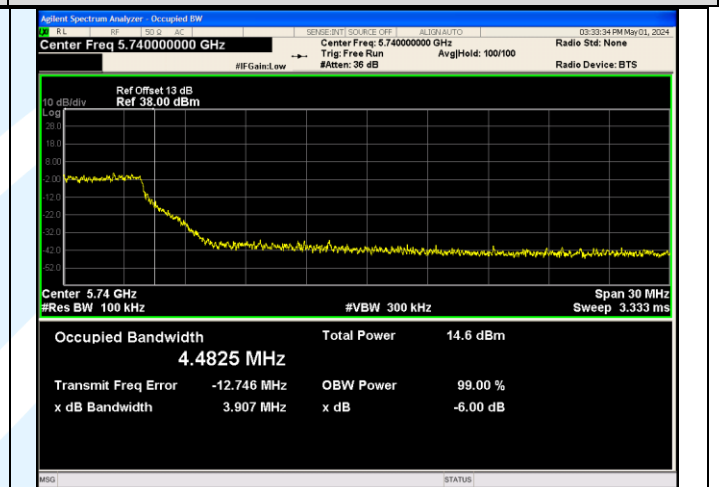

IEEE 802.11ax_Channel 165_20MHz_Antenna 0_RU&Index SU

IEEE 802.11ax_Channel 142_40MHz_Antenna 0_RU&Index SU

IEEE 802.11ax_Channel 151_40MHz_Antenna 0_RU&Index SU

N/A

IEEE 802.11ax_Channel 159_40MHz_Antenna 0_RU&Index SU