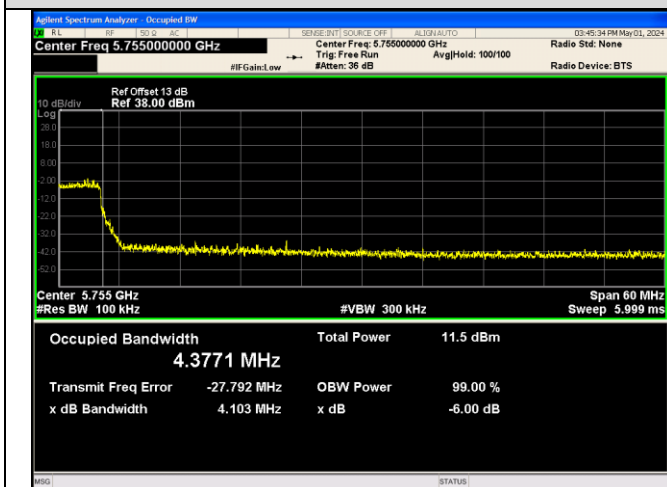

IEEE 802.11ac_Channel 142_40MHz_Antenna 0

IEEE 802.11ax_Channel 142_40MHz_Antenna 0_RU&Index SU