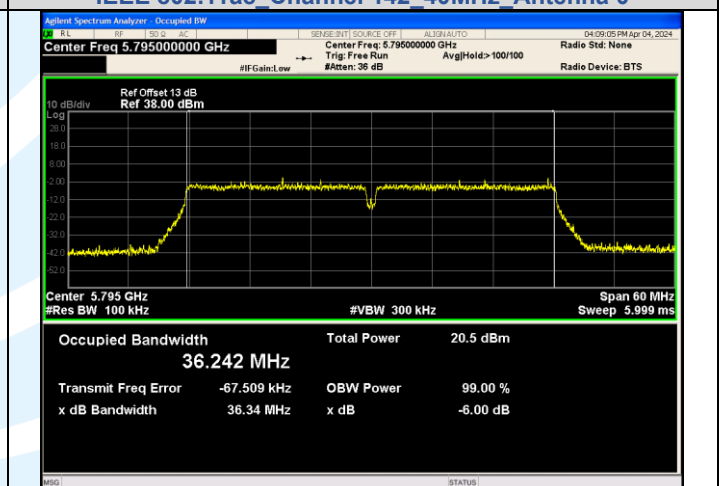

IEEE 802.11ac Channel 144 20MHz Antenna 0

IEEE 802.11ac Channel 149 20MHz Antenna 0

IEEE 802.11ac Channel 157 20MHz Antenna 0

IEEE 802.11ac Channel 165 20MHz Antenna 0

IEEE 802.11ac Channel 142 40MHz Antenna 0

IEEE 802.11ac Channel 151 40MHz Antenna 0

IEEE 802.11ac Channel 159 40MHz Antenna 0

IEEE 802.11ax_Channel 144_20MHz_Antenna 0_RU&Index SU

IEEE 802.11ax_Channel 149_20MHz_Antenna 0_RU&Index SU

IEEE 802.11ax_Channel 157_20MHz_Antenna 0_RU&Index SU