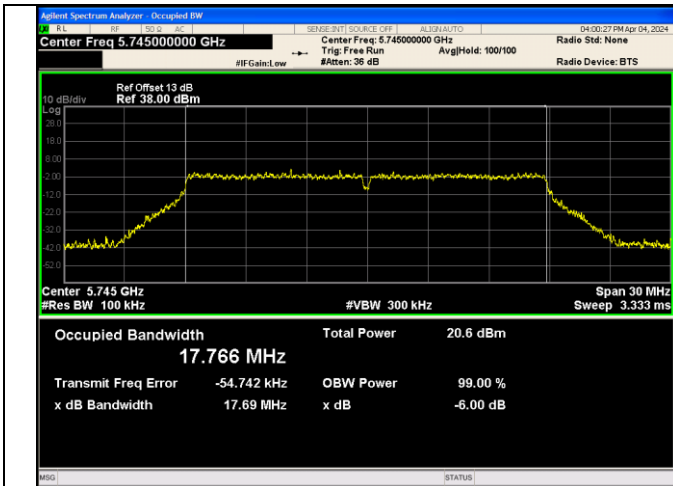

IEEE 802.11n Channel 157 20MHz Antenna 0

IEEE 802.11n Channel 165 20MHz Antenna 0

IEEE 802.11n Channel 142 40MHz Antenna 0

IEEE 802.11n Channel 151 40MHz Antenna 0

IEEE 802.11n Channel 159 40MHz Antenna 0

IEEE 802.11ac Channel 144 20MHz Antenna 0

IEEE 802.11ac Channel 149 20MHz Antenna 0

IEEE 802.11ac Channel 157 20MHz Antenna 0

IEEE 802.11ac Channel 165 20MHz Antenna 0

IEEE 802.11ac Channel 142 40MHz Antenna 0