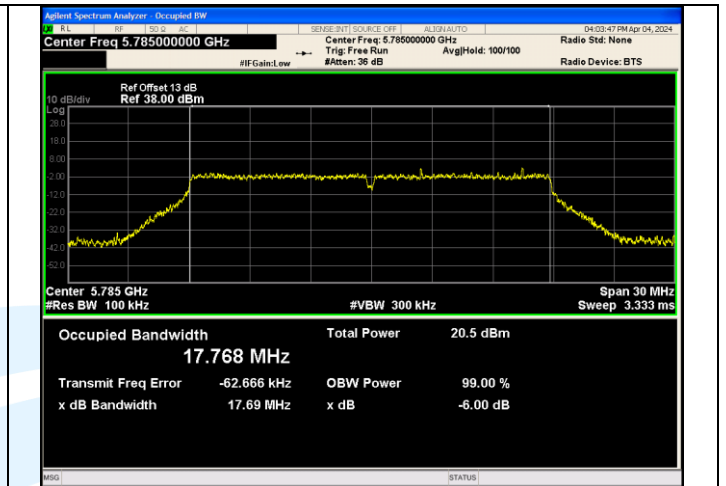

IEEE 802.11n Channel 157 20MHz Antenna 0

IEEE 802.11n Channel 165 20MHz Antenna 0

IEEE 802.11n Channel 142 40MHz Antenna 0

IEEE 802.11n Channel 151 40MHz Antenna 0

IEEE 802.11n Channel 159 40MHz Antenna 0

IEEE 802.11ac Channel 144 20MHz Antenna 0

IEEE 802.11ac Channel 149 20MHz Antenna 0

IEEE 802.11ac Channel 157 20MHz Antenna 0

IEEE 802.11ac Channel 165 20MHz Antenna 0

IEEE 802.11ac Channel 142 40MHz Antenna 0