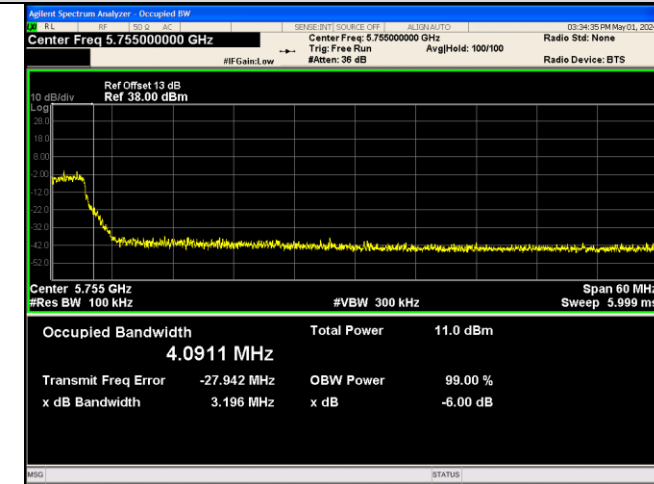

IEEE 802.11a_Channel 144_20MHz_Antenna 0