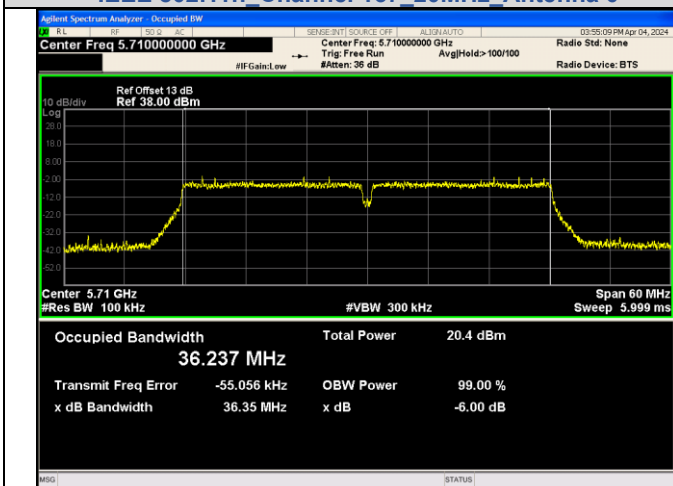

IEEE 802.11n Channel 157 20MHz Antenna 0

IEEE 802.11n Channel 165 20MHz Antenna 0

IEEE 802.11n Channel 142 40MHz Antenna 0

IEEE 802.11n Channel 151 40MHz Antenna 0

IEEE 802.11n Channel 159 40MHz Antenna 0

IEEE 802.11ac Channel 144 20MHz Antenna 0

IEEE 802.11ac Channel 149 20MHz Antenna 0

IEEE 802.11ac Channel 157 20MHz Antenna 0

IEEE 802.11ac Channel 165 20MHz Antenna 0

IEEE 802.11ac Channel 142 40MHz Antenna 0