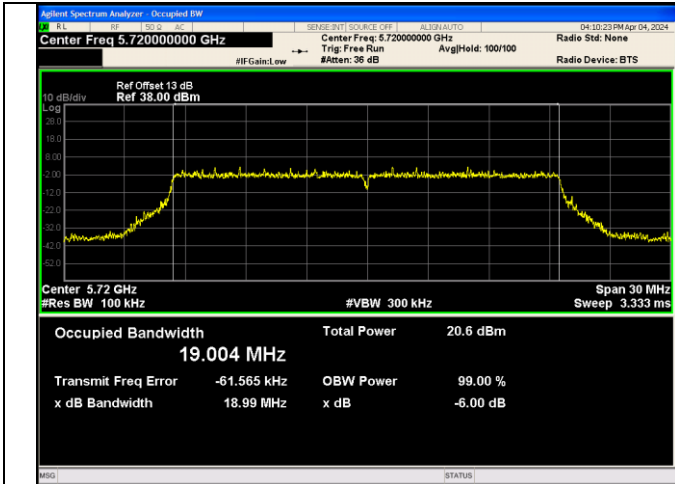

IEEE 802.11ac Channel 144 20MHz Antenna 0

IEEE 802.11ac Channel 149 20MHz Antenna 0

IEEE 802.11ac Channel 157 20MHz Antenna 0

IEEE 802.11ac Channel 165 20MHz Antenna 0

IEEE 802.11ac Channel 142 40MHz Antenna 0

IEEE 802.11ac Channel 151 40MHz Antenna 0

IEEE 802.11ac Channel 159 40MHz Antenna 0

IEEE 802.11ax_Channel 144_20MHz_Antenna 0_RU&Index SU

IEEE 802.11ax_Channel 149_20MHz_Antenna 0_RU&Index SU

IEEE 802.11ax_Channel 157_20MHz_Antenna 0_RU&Index SU