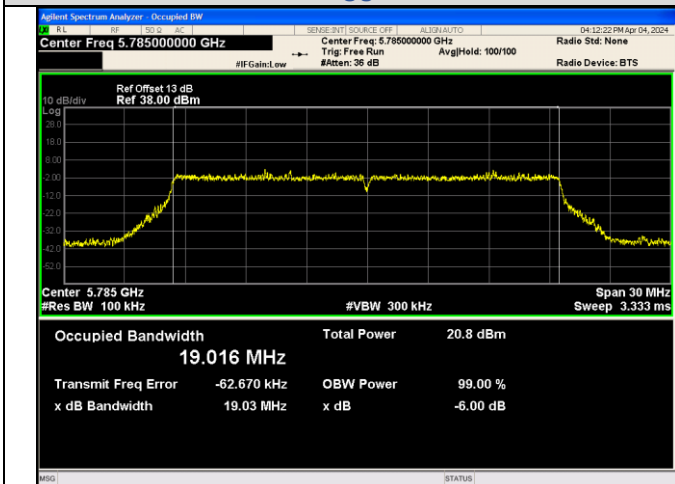

IEEE 802.11ac Channel 151 40MHz Antenna 0

IEEE 802.11ac Channel 159 40MHz Antenna 0

IEEE 802.11ax_Channel 144_20MHz_Antenna 0_RU&Index SU

IEEE 802.11ax_Channel 149_20MHz_Antenna 0_RU&Index SU

IEEE 802.11ax_Channel 157_20MHz_Antenna 0_RU&Index SU

IEEE 802.11ax_Channel 165_20MHz_Antenna 0_RU&Index SU

IEEE 802.11ax_Channel 142_40MHz_Antenna 0_RU&Index SU

IEEE 802.11ax_Channel 151_40MHz_Antenna 0_RU&Index SU

N/A

IEEE 802.11ax_Channel 159_40MHz_Antenna 0_RU&Index SU