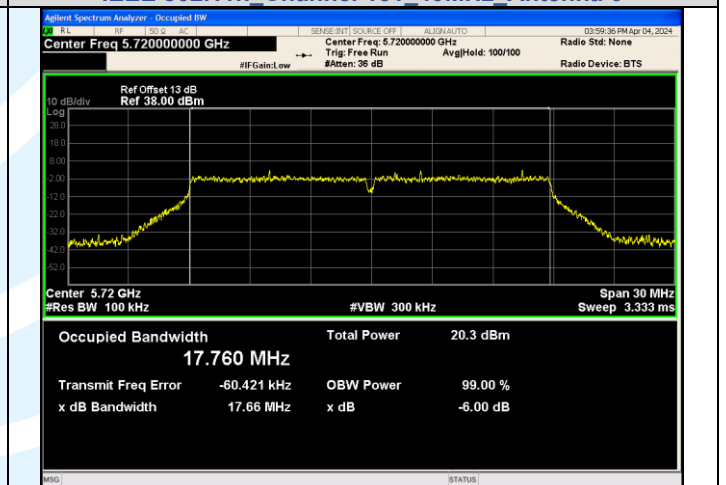

IEEE 802.11n Channel 157 20MHz Antenna 0

IEEE 802.11n Channel 165 20MHz Antenna 0

IEEE 802.11n Channel 142 40MHz Antenna 0

IEEE 802.11n Channel 151 40MHz Antenna 0

IEEE 802.11n Channel 159 40MHz Antenna 0

IEEE 802.11ac Channel 144 20MHz Antenna 0

IEEE 802.11ac Channel 149 20MHz Antenna 0

IEEE 802.11ac Channel 157 20MHz Antenna 0

IEEE 802.11ac Channel 165 20MHz Antenna 0

IEEE 802.11ac Channel 142 40MHz Antenna 0