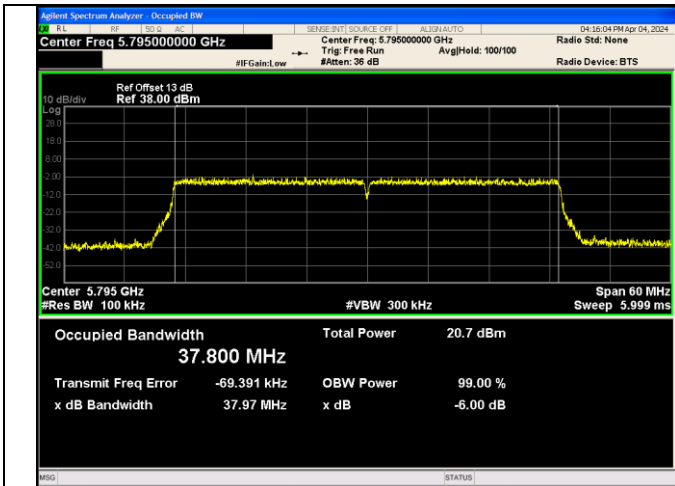

IEEE 802.11ac Channel 151 40MHz Antenna 0

IEEE 802.11ac Channel 159 40MHz Antenna 0

IEEE 802.11ax_Channel 144_20MHz_Antenna 0_RU&Index SU

IEEE 802.11ax_Channel 149_20MHz_Antenna 0_RU&Index SU

IEEE 802.11ax_Channel 157_20MHz_Antenna 0_RU&Index SU

IEEE 802.11ax_Channel 165_20MHz_Antenna 0_RU&Index SU

IEEE 802.11ax_Channel 142_40MHz_Antenna 0_RU&Index SU

IEEE 802.11ax_Channel 151_40MHz_Antenna 0_RU&Index SU

N/A

IEEE 802.11ax_Channel 159_40MHz_Antenna 0_RU&Index SU