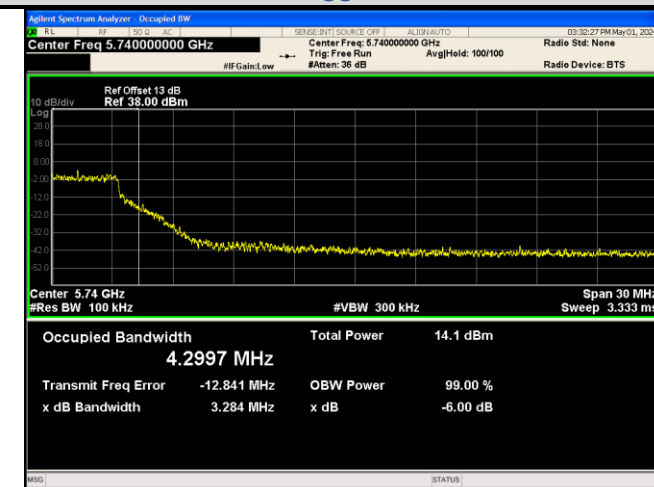

IEEE 802.11ax_Channel 165_20MHz_Antenna 0_RU&Index SU

IEEE 802.11ax_Channel 142_40MHz_Antenna 0_RU&Index SU

IEEE 802.11ax_Channel 151_40MHz_Antenna 0_RU&Index SU

N/A

IEEE 802.11ax_Channel 159_40MHz_Antenna 0_RU&Index SU