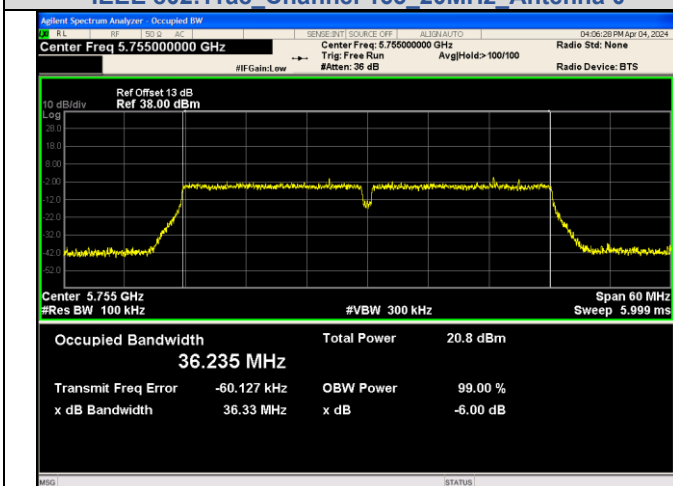

IEEE 802.11ac Channel 144 20MHz Antenna 0

IEEE 802.11ac Channel 149 20MHz Antenna 0

IEEE 802.11ac Channel 157 20MHz Antenna 0

IEEE 802.11ac Channel 165 20MHz Antenna 0

IEEE 802.11ac Channel 142 40MHz Antenna 0

IEEE 802.11ac Channel 151 40MHz Antenna 0

IEEE 802.11ac Channel 159 40MHz Antenna 0

IEEE 802.11ax_Channel 144_20MHz_Antenna 0_RU&Index SU

IEEE 802.11ax_Channel 149_20MHz_Antenna 0_RU&Index SU

IEEE 802.11ax_Channel 157_20MHz_Antenna 0_RU&Index SU