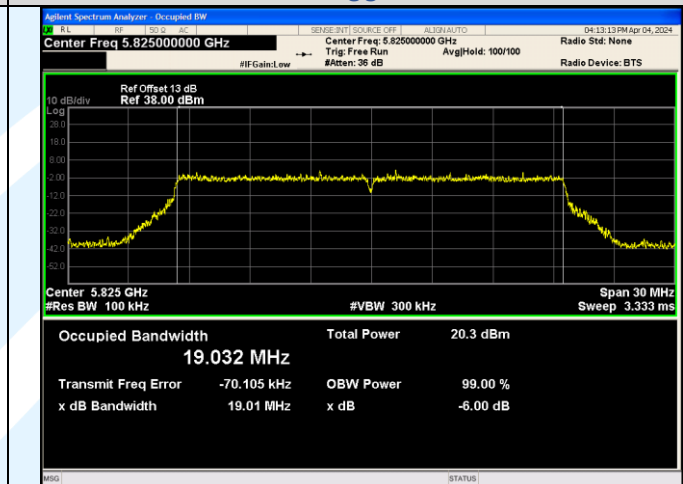

IEEE 802.11ac Channel 151 40MHz Antenna 0

IEEE 802.11ac Channel 159 40MHz Antenna 0

IEEE 802.11ax_Channel 144_20MHz_Antenna 0_RU&Index SU

IEEE 802.11ax_Channel 149_20MHz_Antenna 0_RU&Index SU

IEEE 802.11ax_Channel 157_20MHz_Antenna 0_RU&Index SU

IEEE 802.11ax_Channel 165_20MHz_Antenna 0_RU&Index SU

IEEE 802.11ax_Channel 142_40MHz_Antenna 0_RU&Index SU

IEEE 802.11ax_Channel 151_40MHz_Antenna 0_RU&Index SU

N/A

IEEE 802.11ax_Channel 159_40MHz_Antenna 0_RU&Index SU