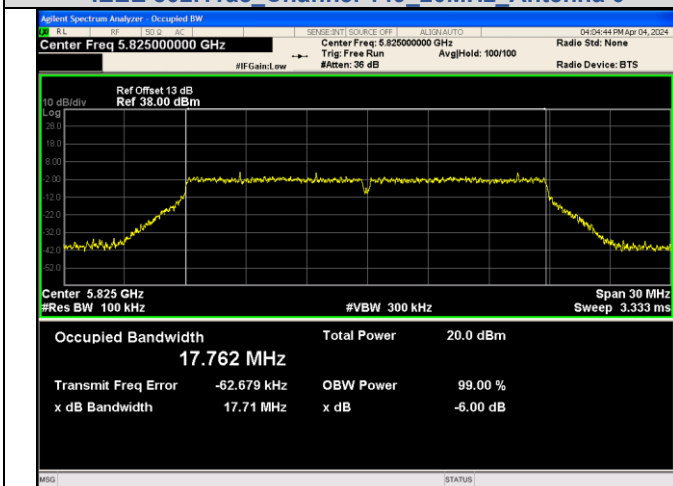

IEEE 802.11n Channel 157 20MHz Antenna 0

IEEE 802.11n Channel 165 20MHz Antenna 0

IEEE 802.11n Channel 142 40MHz Antenna 0

IEEE 802.11n Channel 151 40MHz Antenna 0

IEEE 802.11n Channel 159 40MHz Antenna 0

IEEE 802.11ac Channel 144 20MHz Antenna 0

IEEE 802.11ac Channel 149 20MHz Antenna 0

IEEE 802.11ac Channel 157 20MHz Antenna 0

IEEE 802.11ac Channel 165 20MHz Antenna 0

IEEE 802.11ac Channel 142 40MHz Antenna 0