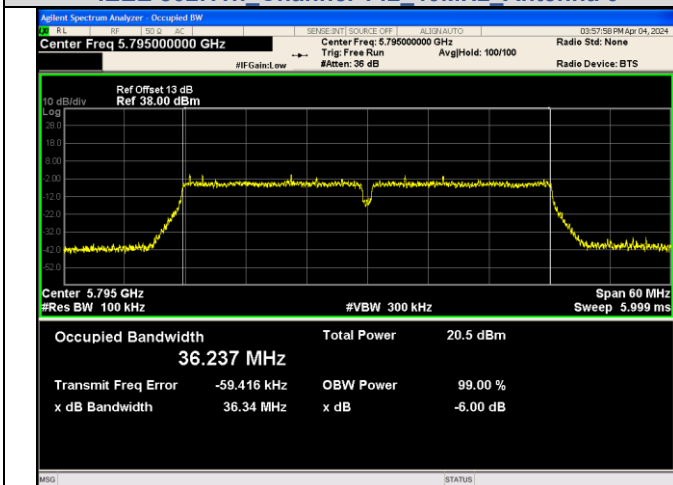

IEEE 802.11n Channel 157 20MHz Antenna 0

IEEE 802.11n Channel 165 20MHz Antenna 0

IEEE 802.11n Channel 142 40MHz Antenna 0

IEEE 802.11n Channel 151 40MHz Antenna 0

IEEE 802.11n Channel 159 40MHz Antenna 0

IEEE 802.11ac Channel 144 20MHz Antenna 0

IEEE 802.11ac Channel 149 20MHz Antenna 0

IEEE 802.11ac Channel 157 20MHz Antenna 0

IEEE 802.11ac Channel 165 20MHz Antenna 0

IEEE 802.11ac Channel 142 40MHz Antenna 0