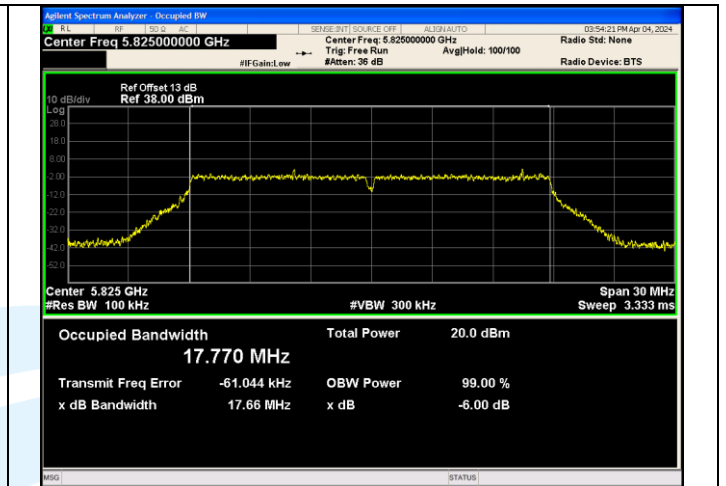

IEEE 802.11n Channel 157 20MHz Antenna 0

IEEE 802.11n Channel 165 20MHz Antenna 0

IEEE 802.11n Channel 142 40MHz Antenna 0

IEEE 802.11n Channel 151 40MHz Antenna 0

IEEE 802.11n Channel 159 40MHz Antenna 0

IEEE 802.11ac Channel 144 20MHz Antenna 0

IEEE 802.11ac Channel 149 20MHz Antenna 0

IEEE 802.11ac Channel 157 20MHz Antenna 0

IEEE 802.11ac Channel 165 20MHz Antenna 0

IEEE 802.11ac Channel 142 40MHz Antenna 0