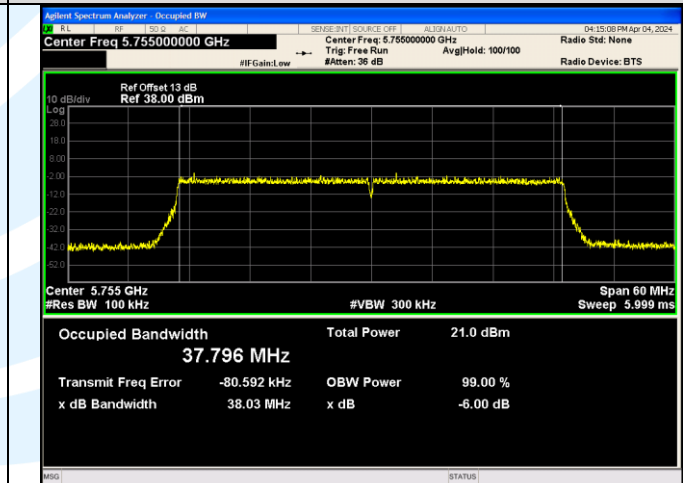

IEEE 802.11ac Channel 151 40MHz Antenna 0

IEEE 802.11ac Channel 159 40MHz Antenna 0

IEEE 802.11ax_Channel 144_20MHz_Antenna 0_RU&Index SU

IEEE 802.11ax_Channel 149_20MHz_Antenna 0_RU&Index SU

IEEE 802.11ax_Channel 157_20MHz_Antenna 0_RU&Index SU

IEEE 802.11ax_Channel 165_20MHz_Antenna 0_RU&Index SU

IEEE 802.11ax_Channel 142_40MHz_Antenna 0_RU&Index SU

IEEE 802.11ax_Channel 151_40MHz_Antenna 0_RU&Index SU

N/A

IEEE 802.11ax_Channel 159_40MHz_Antenna 0_RU&Index SU