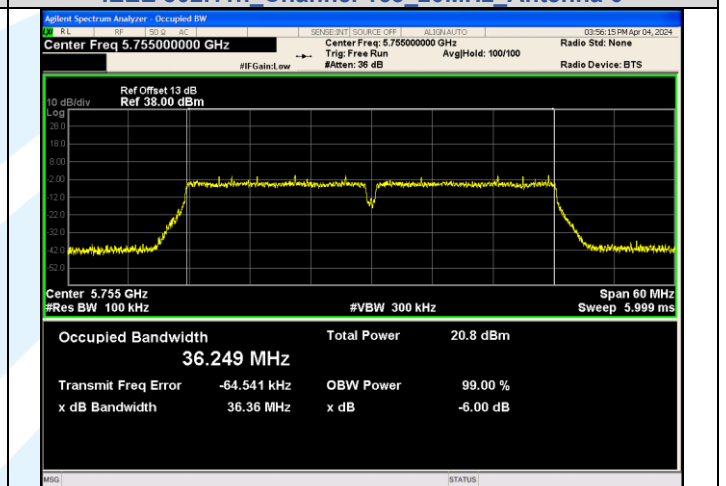

IEEE 802.11n Channel 157 20MHz Antenna 0

IEEE 802.11n Channel 165 20MHz Antenna 0

IEEE 802.11n Channel 142 40MHz Antenna 0

IEEE 802.11n Channel 151 40MHz Antenna 0

IEEE 802.11n Channel 159 40MHz Antenna 0

IEEE 802.11ac Channel 144 20MHz Antenna 0

IEEE 802.11ac Channel 149 20MHz Antenna 0

IEEE 802.11ac Channel 157 20MHz Antenna 0

IEEE 802.11ac Channel 165 20MHz Antenna 0

IEEE 802.11ac Channel 142 40MHz Antenna 0