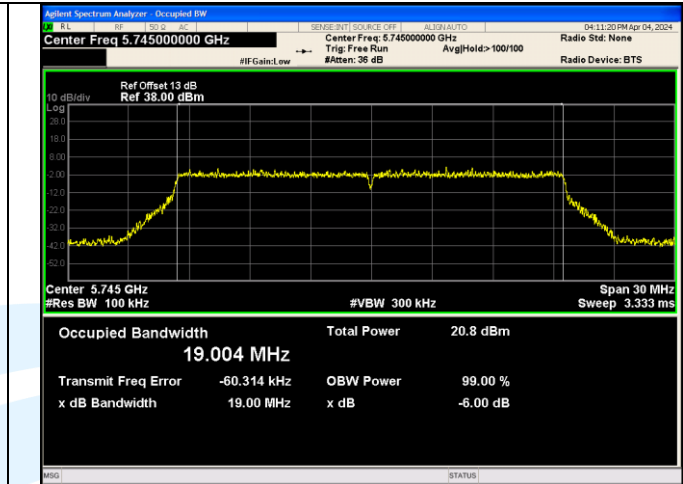

IEEE 802.11ac Channel 144 20MHz Antenna 0

IEEE 802.11ac Channel 149 20MHz Antenna 0

IEEE 802.11ac Channel 157 20MHz Antenna 0

IEEE 802.11ac Channel 165 20MHz Antenna 0

IEEE 802.11ac Channel 142 40MHz Antenna 0

IEEE 802.11ac Channel 151 40MHz Antenna 0

IEEE 802.11ac Channel 159 40MHz Antenna 0

IEEE 802.11ax_Channel 144_20MHz_Antenna 0_RU&Index SU

IEEE 802.11ax_Channel 149_20MHz_Antenna 0_RU&Index SU

IEEE 802.11ax_Channel 157_20MHz_Antenna 0_RU&Index SU