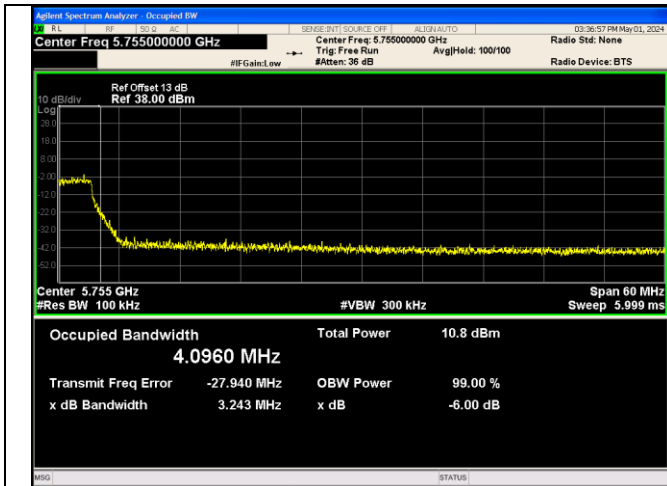

IEEE 802.11n_Channel 142_40MHz_Antenna 0