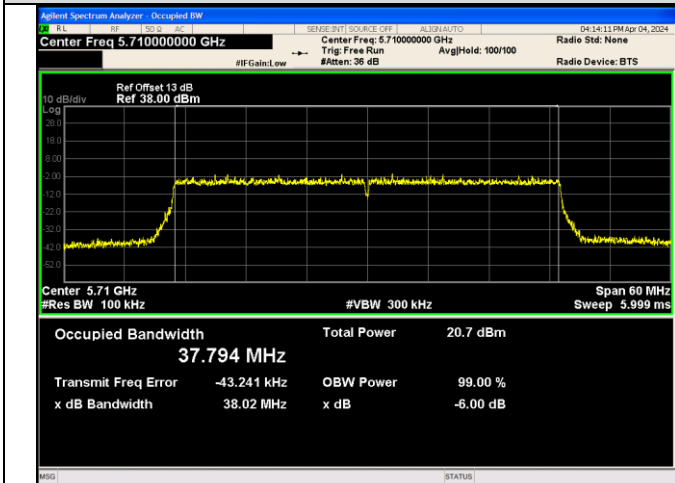

IEEE 802.11ac Channel 144 20MHz Antenna 0

IEEE 802.11ac Channel 149 20MHz Antenna 0

IEEE 802.11ac Channel 157 20MHz Antenna 0

IEEE 802.11ac Channel 165 20MHz Antenna 0

IEEE 802.11ac Channel 142 40MHz Antenna 0

IEEE 802.11ac Channel 151 40MHz Antenna 0

IEEE 802.11ac Channel 159 40MHz Antenna 0

IEEE 802.11ax_Channel 144_20MHz_Antenna 0_RU&Index SU

IEEE 802.11ax_Channel 149_20MHz_Antenna 0_RU&Index SU

IEEE 802.11ax_Channel 157_20MHz_Antenna 0_RU&Index SU

IEEE 802.11ax_Channel 165_20MHz_Antenna 0_RU&Index SU

IEEE 802.11ax_Channel 142_40MHz_Antenna 0_RU&Index SU

IEEE 802.11ax_Channel 151_40MHz_Antenna 0_RU&Index SU

N/A

IEEE 802.11ax_Channel 159_40MHz_Antenna 0_RU&Index SU