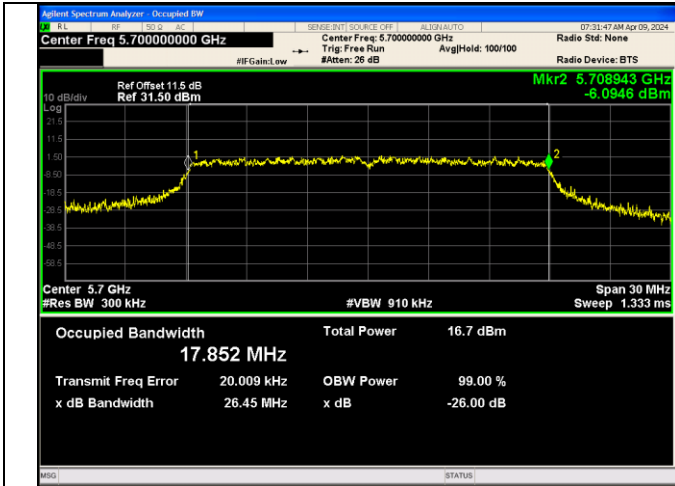

IEEE 802.11ac_Channel 140_20MHz_Antenna 0