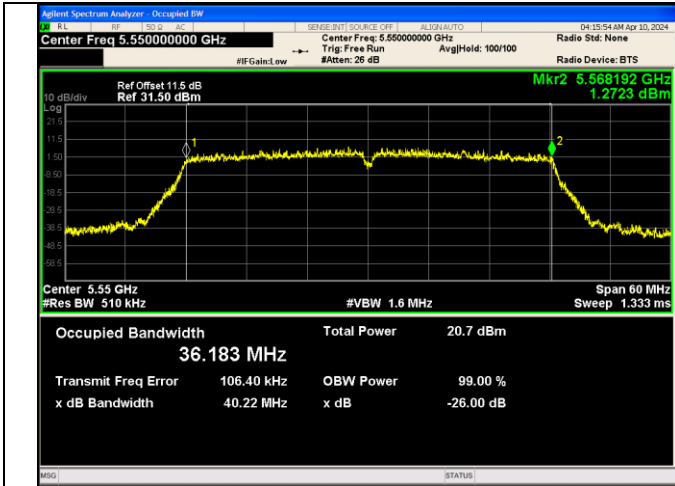

IEEE 802.11ac_Channel 62_40MHz_Antenna 2

IEEE 802.11ac_Channel 102_40MHz_Antenna 0

IEEE 802.11ac_Channel 102_40MHz_Antenna 1

IEEE 802.11ac_Channel 102_40MHz_Antenna 2

IEEE 802.11ac_Channel 110_40MHz_Antenna 0