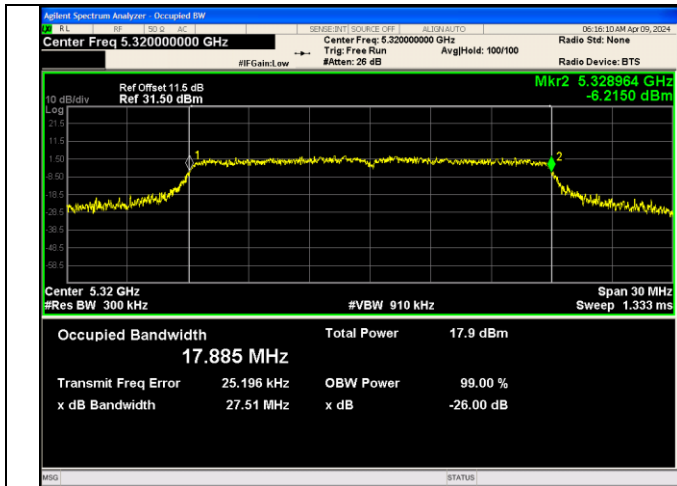

IEEE 802.11ac_Channel 48_20MHz_Antenna 2

IEEE 802.11ac_Channel 52_20MHz_Antenna 0

IEEE 802.11ac_Channel 52_20MHz_Antenna 1

IEEE 802.11ac_Channel 52_20MHz_Antenna 2

IEEE 802.11ac_Channel 60_20MHz_Antenna 0

IEEE 802.11ac_Channel 60_20MHz_Antenna 1

IEEE 802.11ac_Channel 60_20MHz_Antenna 2

IEEE 802.11ac_Channel 64_20MHz_Antenna 0

IEEE 802.11ac_Channel 64_20MHz_Antenna 1

IEEE 802.11ac_Channel 64_20MHz_Antenna 2