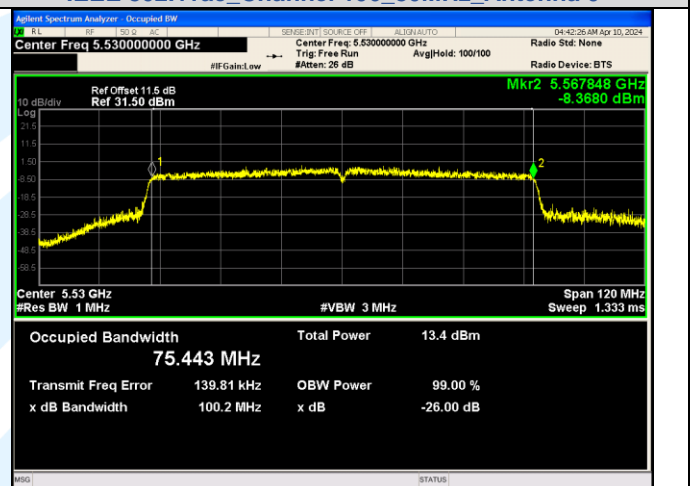

IEEE 802.11ac_Channel 42_80MHz_Antenna 0

IEEE 802.11ac_Channel 42_80MHz_Antenna 1

IEEE 802.11ac_Channel 42_80MHz_Antenna 2

IEEE 802.11ac_Channel 58_80MHz_Antenna 0

IEEE 802.11ac_Channel 58_80MHz_Antenna 1

IEEE 802.11ac_Channel 58_80MHz_Antenna 2

IEEE 802.11ac_Channel 106_80MHz_Antenna 0

IEEE 802.11ac_Channel 106_80MHz_Antenna 1

IEEE 802.11ac_Channel 106_80MHz_Antenna 2

IEEE 802.11ac_Channel 50_160MHz_Antenna 0