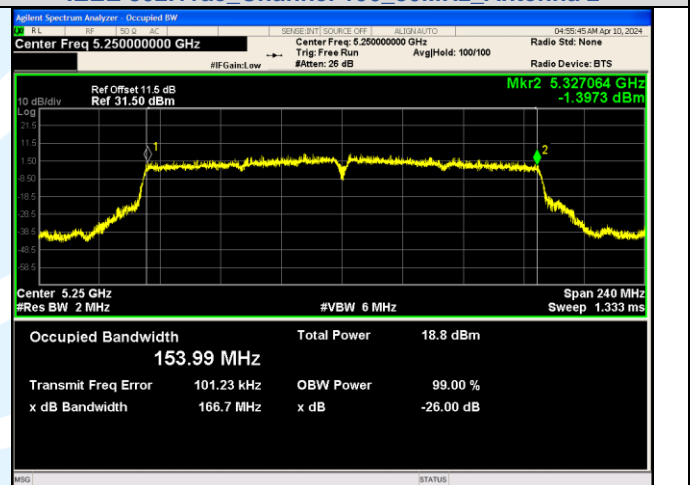

IEEE 802.11ac_Channel 42_80MHz_Antenna 0

IEEE 802.11ac_Channel 42_80MHz_Antenna 1

IEEE 802.11ac_Channel 42_80MHz_Antenna 2

IEEE 802.11ac_Channel 58_80MHz_Antenna 0

IEEE 802.11ac_Channel 58_80MHz_Antenna 1

IEEE 802.11ac_Channel 58_80MHz_Antenna 2

IEEE 802.11ac_Channel 106_80MHz_Antenna 0

IEEE 802.11ac_Channel 106_80MHz_Antenna 1

IEEE 802.11ac_Channel 106_80MHz_Antenna 2

IEEE 802.11ac_Channel 50_160MHz_Antenna 0

IEEE 802.11ac_Channel 50_160MHz_Antenna 1

IEEE 802.11ac_Channel 50_160MHz_Antenna 2

IEEE 802.11ac_Channel 114_160MHz_Antenna 0

IEEE 802.11ac_Channel 114_160MHz_Antenna 1

IEEE 802.11ac_Channel 114_160MHz_Antenna 2