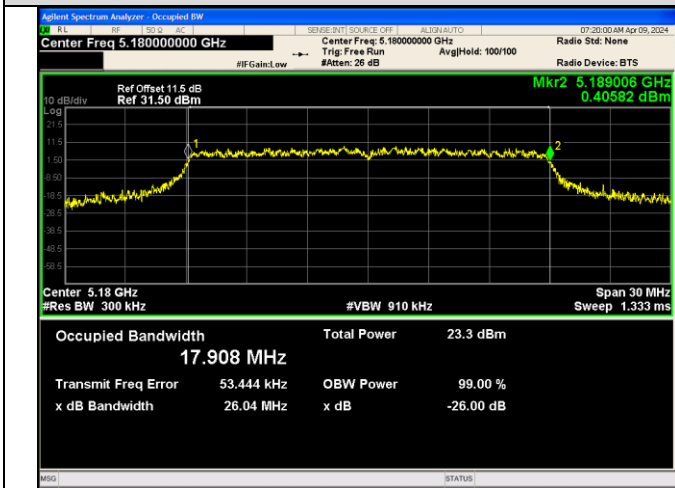

IEEE 802.11n_Channel 134_40MHz_Antenna 1

IEEE 802.11n_Channel 134_40MHz_Antenna 2

IEEE 802.11ac_Channel 36_20MHz_Antenna 0

IEEE 802.11ac_Channel 36_20MHz_Antenna 1

IEEE 802.11ac_Channel 36_20MHz_Antenna 2

IEEE 802.11ac_Channel 44_20MHz_Antenna 0

IEEE 802.11ac_Channel 44_20MHz_Antenna 1

IEEE 802.11ac_Channel 44_20MHz_Antenna 2

IEEE 802.11ac_Channel 48_20MHz_Antenna 0

IEEE 802.11ac_Channel 48_20MHz_Antenna 1