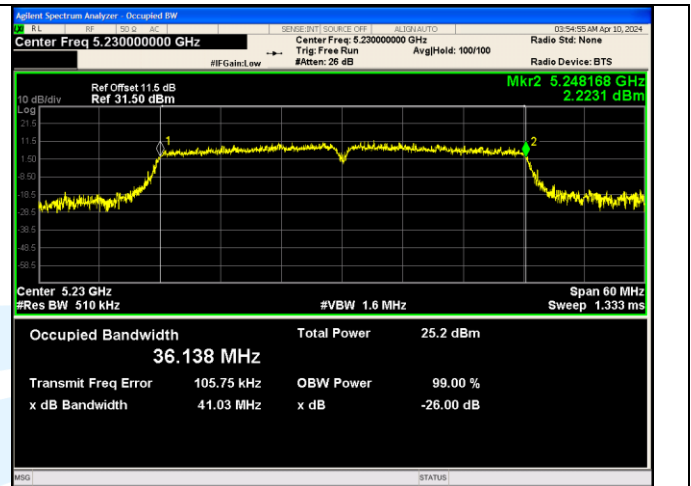

IEEE 802.11ac_Channel 100_20MHz_Antenna 0

IEEE 802.11ac_Channel 100_20MHz_Antenna 1

IEEE 802.11ac_Channel 100_20MHz_Antenna 2

IEEE 802.11ac_Channel 116_20MHz_Antenna 0

IEEE 802.11ac_Channel 116_20MHz_Antenna 1

IEEE 802.11ac_Channel 116_20MHz_Antenna 2

IEEE 802.11ac_Channel 140_20MHz_Antenna 0

IEEE 802.11ac_Channel 140_20MHz_Antenna 1

IEEE 802.11ac_Channel 46_40MHz_Antenna 1

IEEE 802.11ac_Channel 46_40MHz_Antenna 2