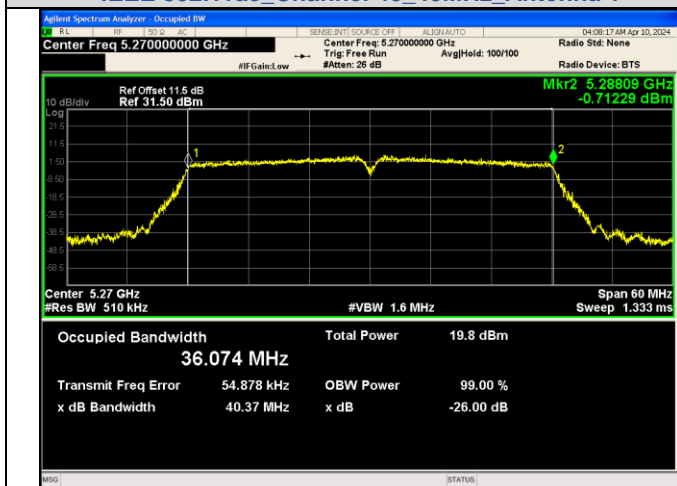

IEEE 802.11ac_Channel 100_20MHz_Antenna 0

IEEE 802.11ac_Channel 100_20MHz_Antenna 1

IEEE 802.11ac_Channel 100_20MHz_Antenna 2

IEEE 802.11ac_Channel 116_20MHz_Antenna 0

IEEE 802.11ac_Channel 116_20MHz_Antenna 1

IEEE 802.11ac_Channel 116_20MHz_Antenna 2

IEEE 802.11ac_Channel 140_20MHz_Antenna 0

IEEE 802.11ac_Channel 140_20MHz_Antenna 1

IEEE 802.11ac_Channel 46_40MHz_Antenna 1

IEEE 802.11ac_Channel 46_40MHz_Antenna 2