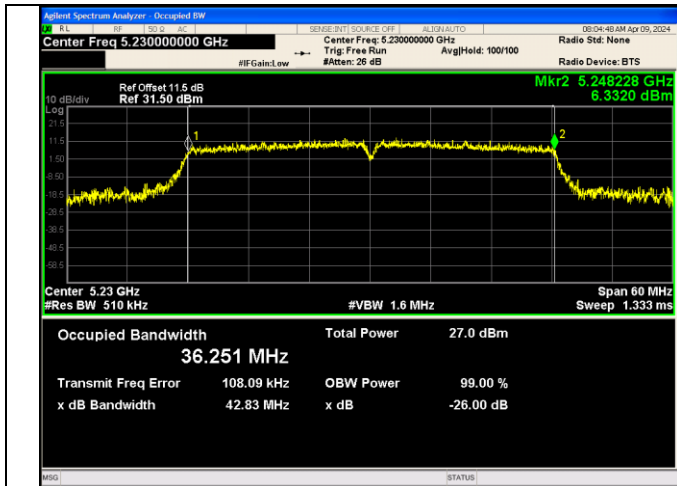

IEEE 802.11ac_Channel 46_40MHz_Antenna 1