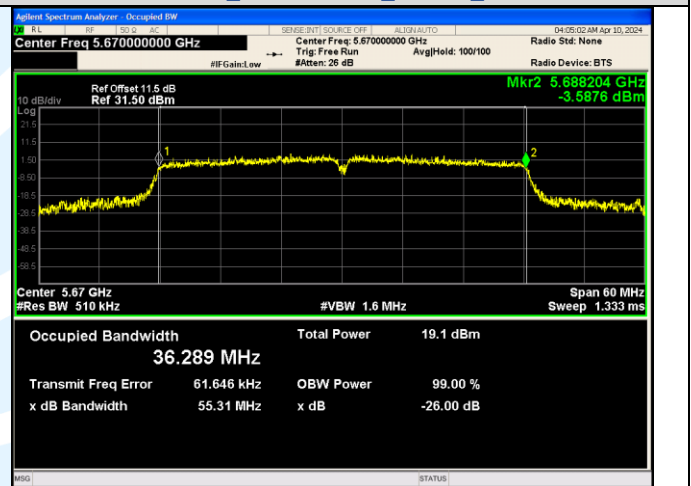

IEEE 802.11ac_Channel 110_40MHz_Antenna 1

IEEE 802.11ac_Channel 110_40MHz_Antenna 2

IEEE 802.11ac_Channel 134_40MHz_Antenna 0

IEEE 802.11ac_Channel 134_40MHz_Antenna 1

IEEE 802.11ac_Channel 134_40MHz_Antenna 2

IEEE 802.11ac_Channel 42_80MHz_Antenna 0

IEEE 802.11ac_Channel 42_80MHz_Antenna 1

IEEE 802.11ac_Channel 42_80MHz_Antenna 2

IEEE 802.11ac_Channel 58_80MHz_Antenna 0

IEEE 802.11ac_Channel 58_80MHz_Antenna 1