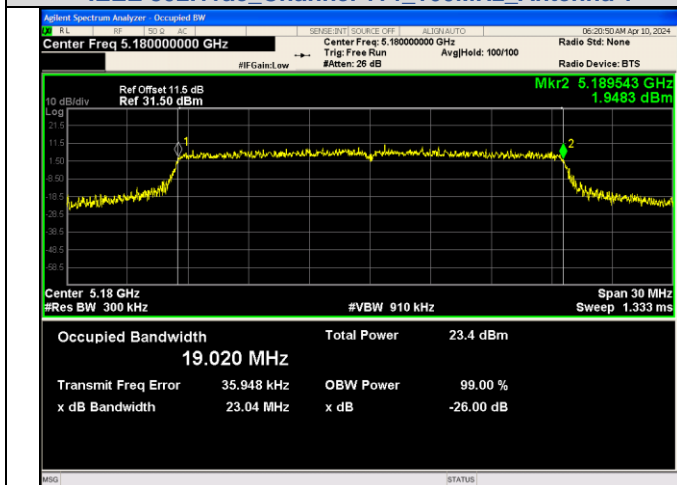

IEEE 802.11ac_Channel 58_80MHz_Antenna 2

IEEE 802.11ac_Channel 106_80MHz_Antenna 0

IEEE 802.11ac_Channel 106_80MHz_Antenna 1

IEEE 802.11ac_Channel 106_80MHz_Antenna 2

IEEE 802.11ac_Channel 50_160MHz_Antenna 0

IEEE 802.11ac_Channel 50_160MHz_Antenna 1

IEEE 802.11ac_Channel 50_160MHz_Antenna 2

IEEE 802.11ac_Channel 114_160MHz_Antenna 0

IEEE 802.11ac_Channel 114_160MHz_Antenna 1

IEEE 802.11ac_Channel 114_160MHz_Antenna 2