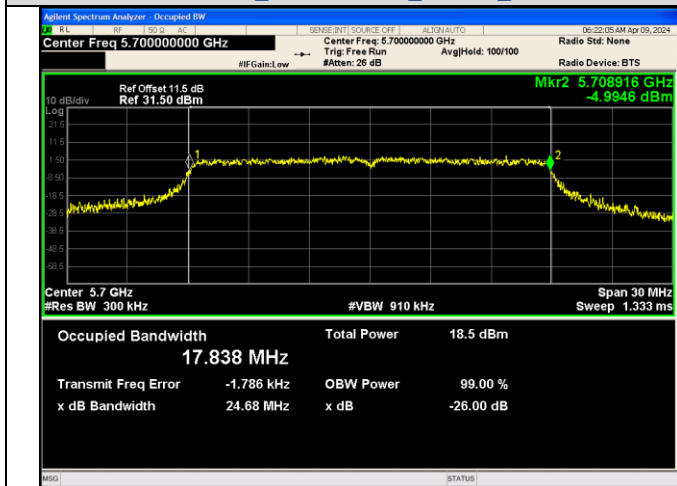

IEEE 802.11ac_Channel 116_20MHz_Antenna 2

IEEE 802.11ac_Channel 140_20MHz_Antenna 0