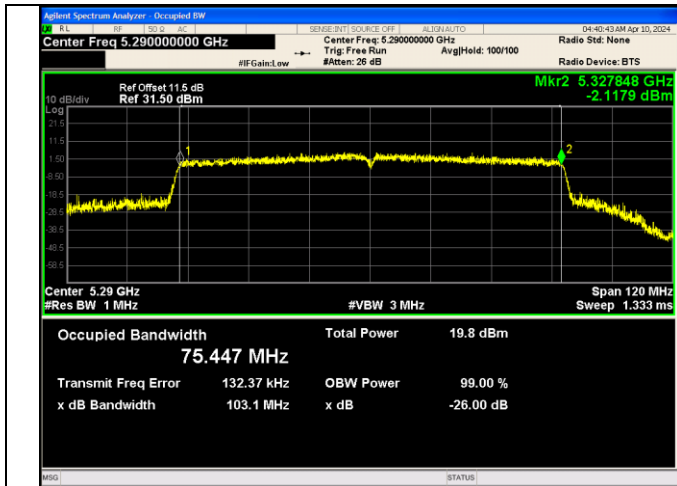

IEEE 802.11ac_Channel 42_80MHz_Antenna 0

IEEE 802.11ac_Channel 42_80MHz_Antenna 1

IEEE 802.11ac_Channel 42_80MHz_Antenna 2

IEEE 802.11ac_Channel 58_80MHz_Antenna 0

IEEE 802.11ac_Channel 58_80MHz_Antenna 1

IEEE 802.11ac_Channel 58_80MHz_Antenna 2

IEEE 802.11ac_Channel 106_80MHz_Antenna 0

IEEE 802.11ac_Channel 106_80MHz_Antenna 1

IEEE 802.11ac_Channel 106_80MHz_Antenna 2

IEEE 802.11ac_Channel 50_160MHz_Antenna 0