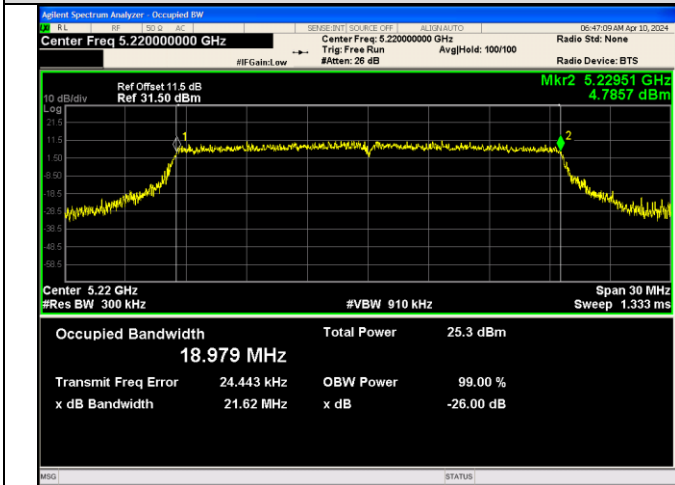

IEEE 802.11ax_Channel 36_20MHz_Antenna 0_RU&Index SU

IEEE 802.11ax_Channel 36_20MHz_Antenna 1_RU&Index SU

IEEE 802.11ax_Channel 36_20MHz_Antenna 2_RU&Index SU

IEEE 802.11ax_Channel 44_20MHz_Antenna 0_RU&Index SU