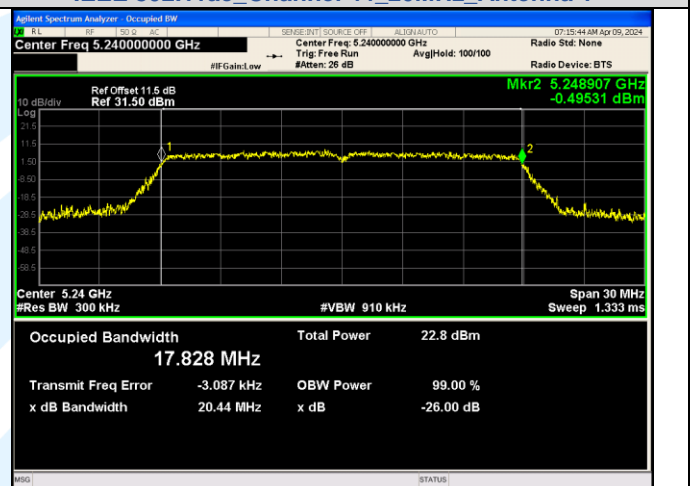

IEEE 802.11n_Channel 134_40MHz_Antenna 1

IEEE 802.11n_Channel 134_40MHz_Antenna 2

IEEE 802.11ac_Channel 36_20MHz_Antenna 0

IEEE 802.11ac_Channel 36_20MHz_Antenna 1

IEEE 802.11ac_Channel 36_20MHz_Antenna 2

IEEE 802.11ac_Channel 44_20MHz_Antenna 0

IEEE 802.11ac_Channel 44_20MHz_Antenna 1

IEEE 802.11ac_Channel 44_20MHz_Antenna 2

IEEE 802.11ac_Channel 48_20MHz_Antenna 0

IEEE 802.11ac_Channel 48_20MHz_Antenna 1