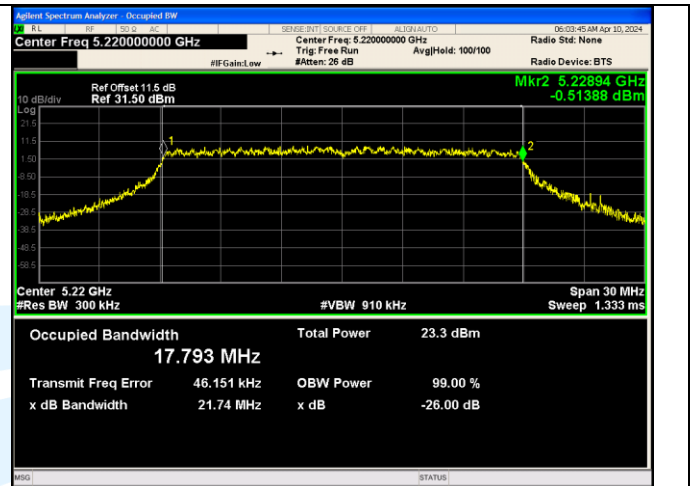

IEEE 802.11n_Channel 134_40MHz_Antenna 1

IEEE 802.11n_Channel 134_40MHz_Antenna 2

IEEE 802.11ac_Channel 36_20MHz_Antenna 0

IEEE 802.11ac_Channel 36_20MHz_Antenna 1

IEEE 802.11ac_Channel 36_20MHz_Antenna 2

IEEE 802.11ac_Channel 44_20MHz_Antenna 0

IEEE 802.11ac_Channel 44_20MHz_Antenna 1

IEEE 802.11ac_Channel 44_20MHz_Antenna 2

IEEE 802.11ac_Channel 48_20MHz_Antenna 0

IEEE 802.11ac_Channel 48_20MHz_Antenna 1