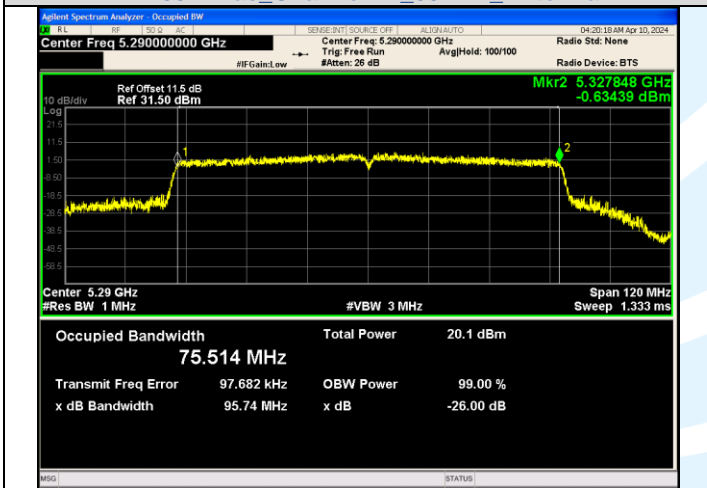

IEEE 802.11ac_Channel 42_80MHz_Antenna 1

IEEE 802.11ac_Channel 58_80MHz_Antenna 0