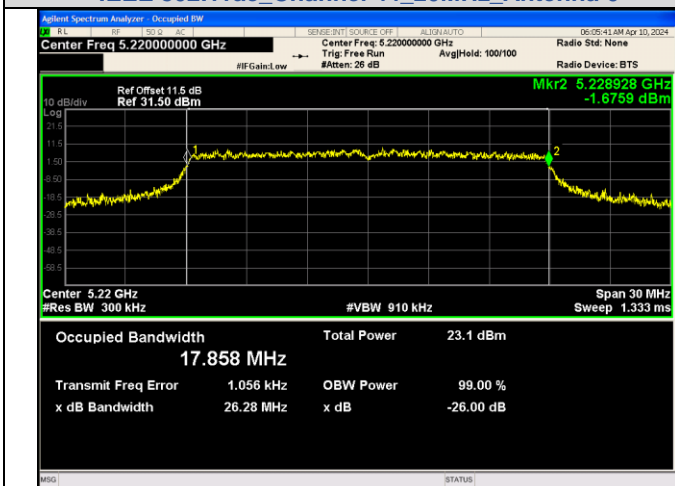

IEEE 802.11n_Channel 134_40MHz_Antenna 1

IEEE 802.11n_Channel 134_40MHz_Antenna 2

IEEE 802.11ac_Channel 36_20MHz_Antenna 0

IEEE 802.11ac_Channel 36_20MHz_Antenna 1

IEEE 802.11ac_Channel 36_20MHz_Antenna 2

IEEE 802.11ac_Channel 44_20MHz_Antenna 0

IEEE 802.11ac_Channel 44_20MHz_Antenna 1

IEEE 802.11ac_Channel 44_20MHz_Antenna 2

IEEE 802.11ac_Channel 48_20MHz_Antenna 0

IEEE 802.11ac_Channel 48_20MHz_Antenna 1