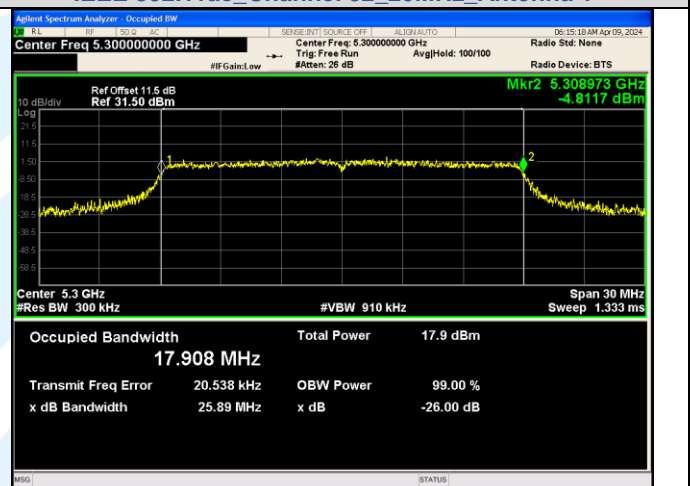

IEEE 802.11ac_Channel 44_20MHz_Antenna 0

IEEE 802.11ac_Channel 44_20MHz_Antenna 1

IEEE 802.11ac_Channel 44_20MHz_Antenna 2

IEEE 802.11ac_Channel 48_20MHz_Antenna 0

IEEE 802.11ac_Channel 48_20MHz_Antenna 1

IEEE 802.11ac_Channel 48_20MHz_Antenna 2

IEEE 802.11ac_Channel 52_20MHz_Antenna 0

IEEE 802.11ac_Channel 52_20MHz_Antenna 1

IEEE 802.11ac_Channel 52_20MHz_Antenna 2

IEEE 802.11ac_Channel 60_20MHz_Antenna 0

IEEE 802.11ac_Channel 60_20MHz_Antenna 1

IEEE 802.11ac_Channel 60_20MHz_Antenna 2

IEEE 802.11ac_Channel 64_20MHz_Antenna 0

IEEE 802.11ac_Channel 64_20MHz_Antenna 1

IEEE 802.11ac_Channel 64_20MHz_Antenna 2