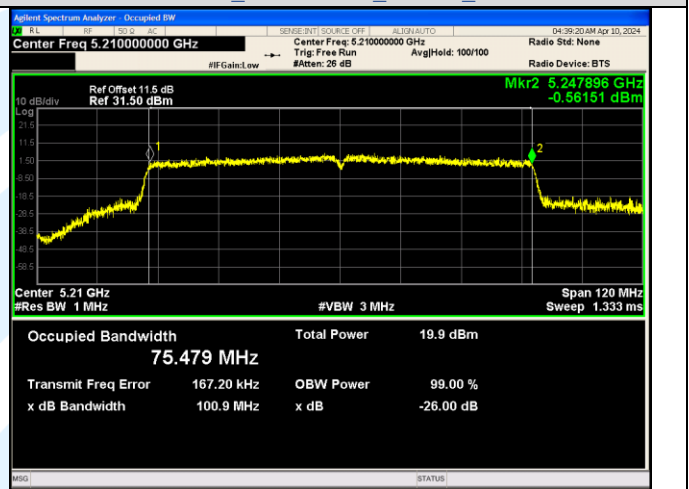

IEEE 802.11ac_Channel 110_40MHz_Antenna 1

IEEE 802.11ac_Channel 110_40MHz_Antenna 2

IEEE 802.11ac_Channel 134_40MHz_Antenna 0

IEEE 802.11ac_Channel 134_40MHz_Antenna 1

IEEE 802.11ac_Channel 134_40MHz_Antenna 2

IEEE 802.11ac_Channel 42_80MHz_Antenna 0

IEEE 802.11ac_Channel 42_80MHz_Antenna 1

IEEE 802.11ac_Channel 42_80MHz_Antenna 2

IEEE 802.11ac_Channel 58_80MHz_Antenna 0

IEEE 802.11ac_Channel 58_80MHz_Antenna 1