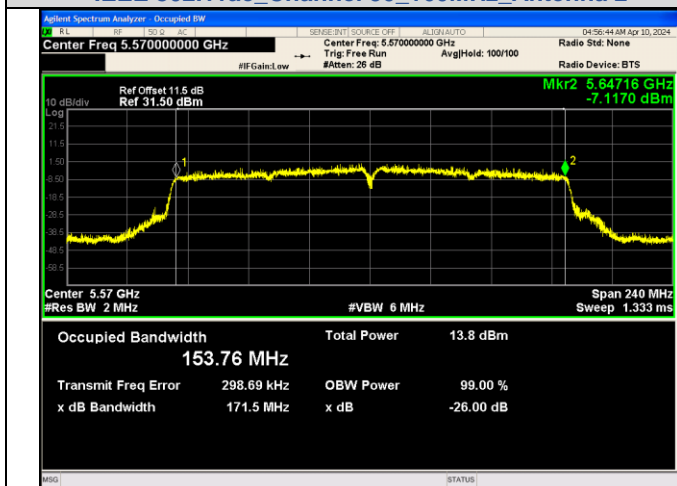

IEEE 802.11ac_Channel 42_80MHz_Antenna 0

IEEE 802.11ac_Channel 42_80MHz_Antenna 1

IEEE 802.11ac_Channel 42_80MHz_Antenna 2

IEEE 802.11ac_Channel 58_80MHz_Antenna 0

IEEE 802.11ac_Channel 58_80MHz_Antenna 1

IEEE 802.11ac_Channel 58_80MHz_Antenna 2

IEEE 802.11ac_Channel 106_80MHz_Antenna 0

IEEE 802.11ac_Channel 106_80MHz_Antenna 1

IEEE 802.11ac_Channel 106_80MHz_Antenna 2

IEEE 802.11ac_Channel 50_160MHz_Antenna 0

IEEE 802.11ac_Channel 50_160MHz_Antenna 1

IEEE 802.11ac_Channel 50_160MHz_Antenna 2

IEEE 802.11ac_Channel 114_160MHz_Antenna 0

IEEE 802.11ac_Channel 114_160MHz_Antenna 1

IEEE 802.11ac_Channel 114_160MHz_Antenna 2