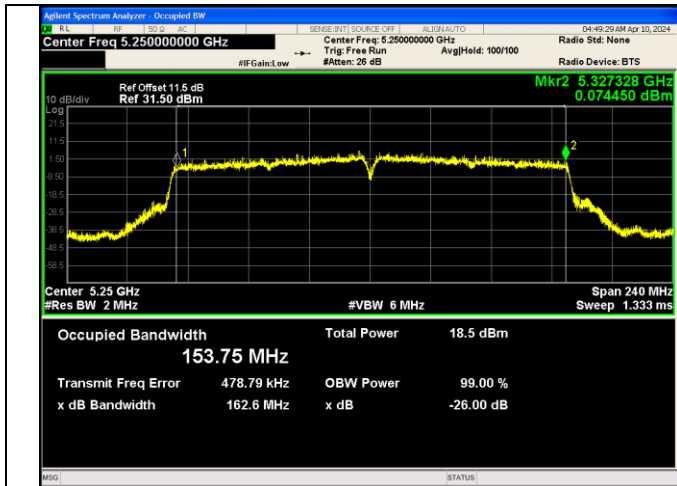

IEEE 802.11ac_Channel 42_80MHz_Antenna 0

IEEE 802.11ac_Channel 42_80MHz_Antenna 1

IEEE 802.11ac_Channel 42_80MHz_Antenna 2

IEEE 802.11ac_Channel 58_80MHz_Antenna 0

IEEE 802.11ac_Channel 58_80MHz_Antenna 1

IEEE 802.11ac_Channel 58_80MHz_Antenna 2

IEEE 802.11ac_Channel 106_80MHz_Antenna 0

IEEE 802.11ac_Channel 106_80MHz_Antenna 1

IEEE 802.11ac_Channel 106_80MHz_Antenna 2

IEEE 802.11ac_Channel 50_160MHz_Antenna 0

IEEE 802.11ac_Channel 50_160MHz_Antenna 1

IEEE 802.11ac_Channel 50_160MHz_Antenna 2

IEEE 802.11ac_Channel 114_160MHz_Antenna 0

IEEE 802.11ac_Channel 114_160MHz_Antenna 1

IEEE 802.11ac_Channel 114_160MHz_Antenna 2