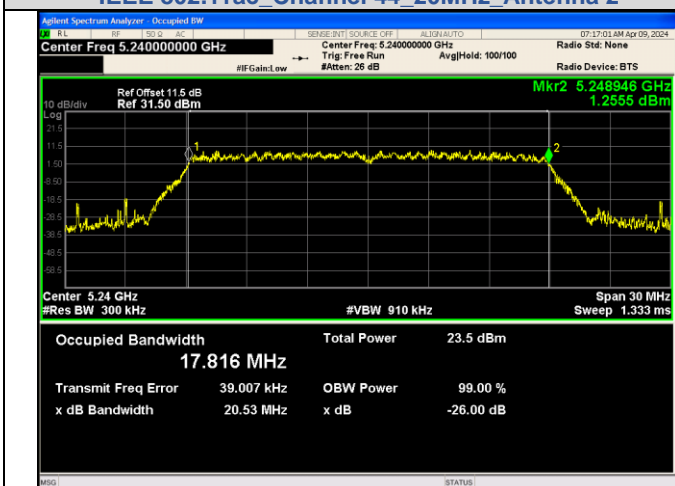

IEEE 802.11ac_Channel 44_20MHz_Antenna 0

IEEE 802.11ac_Channel 44_20MHz_Antenna 1

IEEE 802.11ac_Channel 44_20MHz_Antenna 2

IEEE 802.11ac_Channel 48_20MHz_Antenna 0

IEEE 802.11ac_Channel 48_20MHz_Antenna 1

IEEE 802.11ac_Channel 48_20MHz_Antenna 2

IEEE 802.11ac_Channel 52_20MHz_Antenna 0

IEEE 802.11ac_Channel 52_20MHz_Antenna 1

IEEE 802.11ac_Channel 52_20MHz_Antenna 2

IEEE 802.11ac_Channel 60_20MHz_Antenna 0