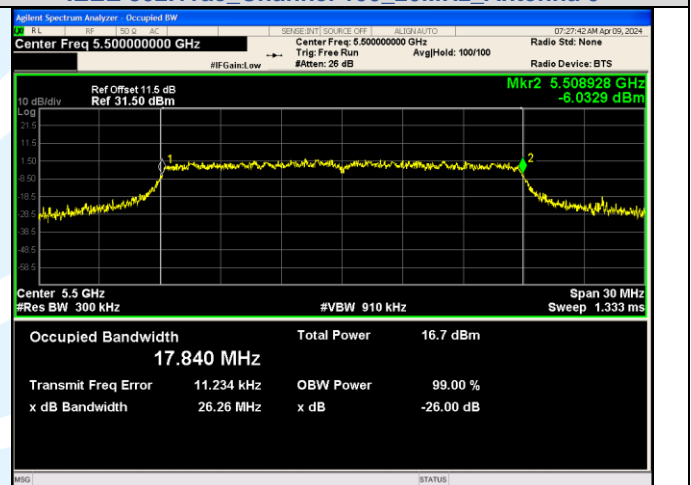

IEEE 802.11ac_Channel 48_20MHz_Antenna 2

IEEE 802.11ac_Channel 52_20MHz_Antenna 0

IEEE 802.11ac_Channel 52_20MHz_Antenna 1

IEEE 802.11ac_Channel 52_20MHz_Antenna 2

IEEE 802.11ac_Channel 60_20MHz_Antenna 0

IEEE 802.11ac_Channel 60_20MHz_Antenna 1

IEEE 802.11ac_Channel 60_20MHz_Antenna 2

IEEE 802.11ac_Channel 64_20MHz_Antenna 0

IEEE 802.11ac_Channel 64_20MHz_Antenna 1

IEEE 802.11ac_Channel 64_20MHz_Antenna 2

IEEE 802.11ac_Channel 100_20MHz_Antenna 0

IEEE 802.11ac_Channel 100_20MHz_Antenna 1

IEEE 802.11ac_Channel 100_20MHz_Antenna 2

IEEE 802.11ac_Channel 116_20MHz_Antenna 0

IEEE 802.11ac_Channel 116_20MHz_Antenna 1