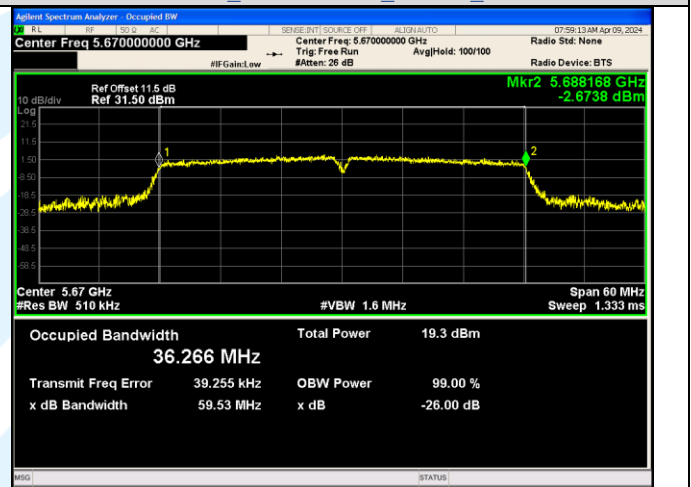

IEEE 802.11ac_Channel 110_40MHz_Antenna 2

IEEE 802.11ac_Channel 134_40MHz_Antenna 0