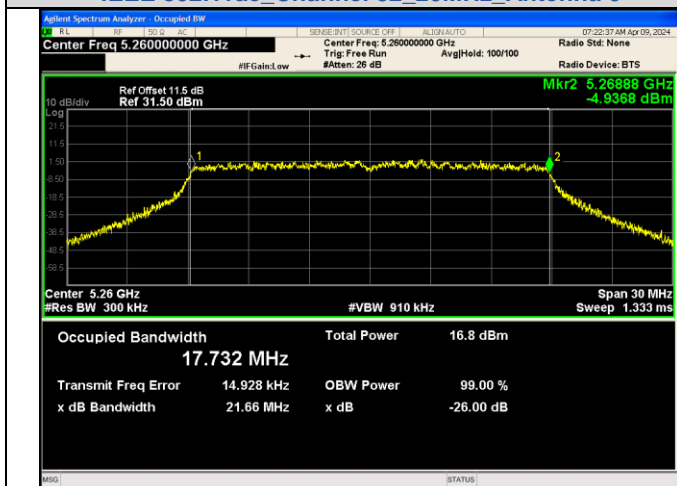

IEEE 802.11ac_Channel 44_20MHz_Antenna 0

IEEE 802.11ac_Channel 44_20MHz_Antenna 1

IEEE 802.11ac_Channel 44_20MHz_Antenna 2

IEEE 802.11ac_Channel 48_20MHz_Antenna 0

IEEE 802.11ac_Channel 48_20MHz_Antenna 1

IEEE 802.11ac_Channel 48_20MHz_Antenna 2

IEEE 802.11ac_Channel 52_20MHz_Antenna 0

IEEE 802.11ac_Channel 52_20MHz_Antenna 1

IEEE 802.11ac_Channel 52_20MHz_Antenna 2

IEEE 802.11ac_Channel 60_20MHz_Antenna 0