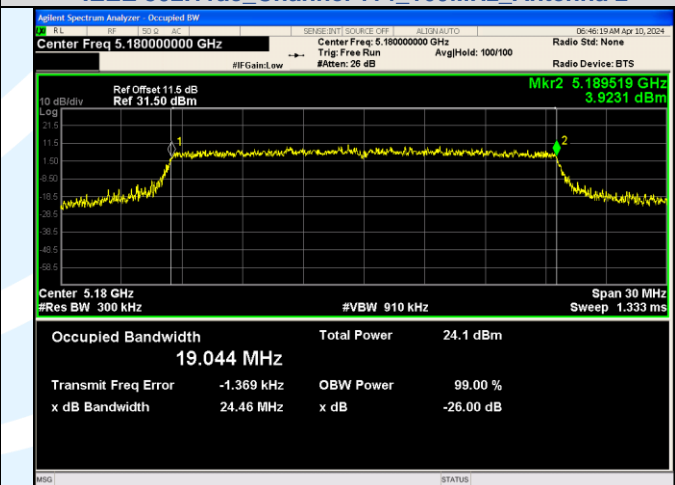

IEEE 802.11ac_Channel 58_80MHz_Antenna 2

IEEE 802.11ac_Channel 106_80MHz_Antenna 0

IEEE 802.11ac_Channel 106_80MHz_Antenna 1

IEEE 802.11ac_Channel 106_80MHz_Antenna 2

IEEE 802.11ac_Channel 50_160MHz_Antenna 0

IEEE 802.11ac_Channel 50_160MHz_Antenna 1

IEEE 802.11ac_Channel 50_160MHz_Antenna 2

IEEE 802.11ac_Channel 114_160MHz_Antenna 0

IEEE 802.11ac_Channel 114_160MHz_Antenna 1

IEEE 802.11ac_Channel 114_160MHz_Antenna 2