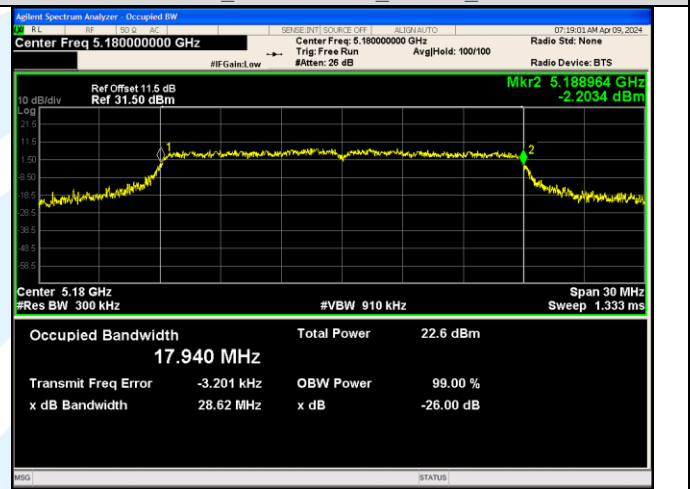

IEEE 802.11n_Channel 134_40MHz_Antenna 1

IEEE 802.11n_Channel 134_40MHz_Antenna 2

IEEE 802.11ac_Channel 36_20MHz_Antenna 0

IEEE 802.11ac_Channel 36_20MHz_Antenna 1

IEEE 802.11ac_Channel 36_20MHz_Antenna 2

IEEE 802.11ac_Channel 44_20MHz_Antenna 0

IEEE 802.11ac_Channel 44_20MHz_Antenna 1

IEEE 802.11ac_Channel 44_20MHz_Antenna 2

IEEE 802.11ac_Channel 48_20MHz_Antenna 0

IEEE 802.11ac_Channel 48_20MHz_Antenna 1