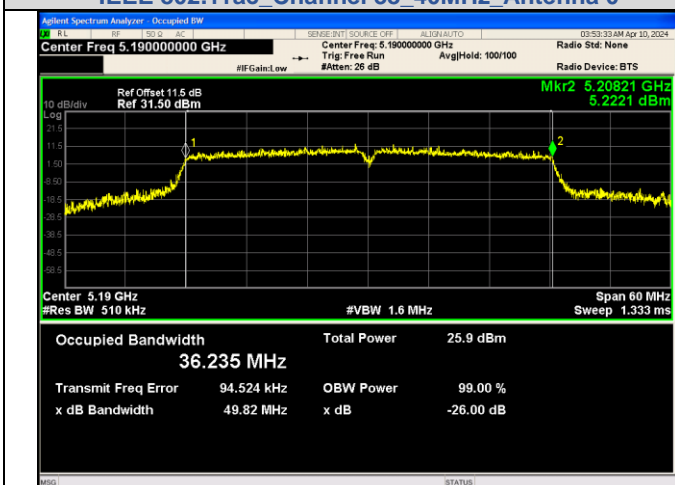

IEEE 802.11ac_Channel 60_20MHz_Antenna 1

IEEE 802.11ac_Channel 60_20MHz_Antenna 2

IEEE 802.11ac_Channel 64_20MHz_Antenna 0

IEEE 802.11ac_Channel 64_20MHz_Antenna 1

IEEE 802.11ac_Channel 64_20MHz_Antenna 2

IEEE 802.11ac_Channel 100_20MHz_Antenna 0

IEEE 802.11ac_Channel 100_20MHz_Antenna 1

IEEE 802.11ac_Channel 100_20MHz_Antenna 2

IEEE 802.11ac_Channel 116_20MHz_Antenna 0

IEEE 802.11ac_Channel 116_20MHz_Antenna 1

IEEE 802.11ac_Channel 116_20MHz_Antenna 2

IEEE 802.11ac_Channel 140_20MHz_Antenna 0

IEEE 802.11ac_Channel 140_20MHz_Antenna 1

IEEE 802.11ac_Channel 46_40MHz_Antenna 1

IEEE 802.11ac_Channel 46_40MHz_Antenna 2