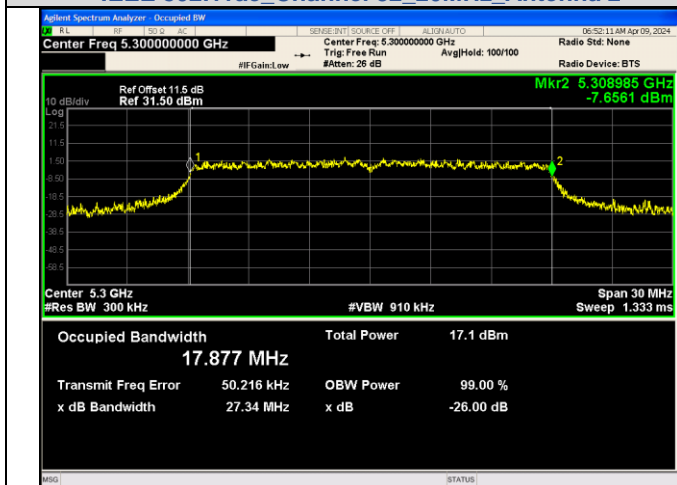

IEEE 802.11ac_Channel 48_20MHz_Antenna 2

IEEE 802.11ac_Channel 52_20MHz_Antenna 0

IEEE 802.11ac_Channel 52_20MHz_Antenna 1

IEEE 802.11ac_Channel 52_20MHz_Antenna 2

IEEE 802.11ac_Channel 60_20MHz_Antenna 0

IEEE 802.11ac_Channel 60_20MHz_Antenna 1

IEEE 802.11ac_Channel 60_20MHz_Antenna 2

IEEE 802.11ac_Channel 64_20MHz_Antenna 0

IEEE 802.11ac_Channel 64_20MHz_Antenna 1

IEEE 802.11ac_Channel 64_20MHz_Antenna 2