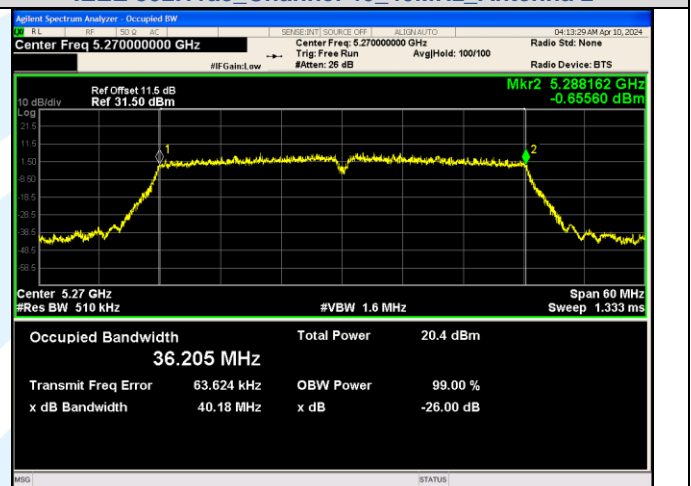

IEEE 802.11ac_Channel 46_40MHz_Antenna 2

IEEE 802.11ac_Channel 54_40MHz_Antenna 1