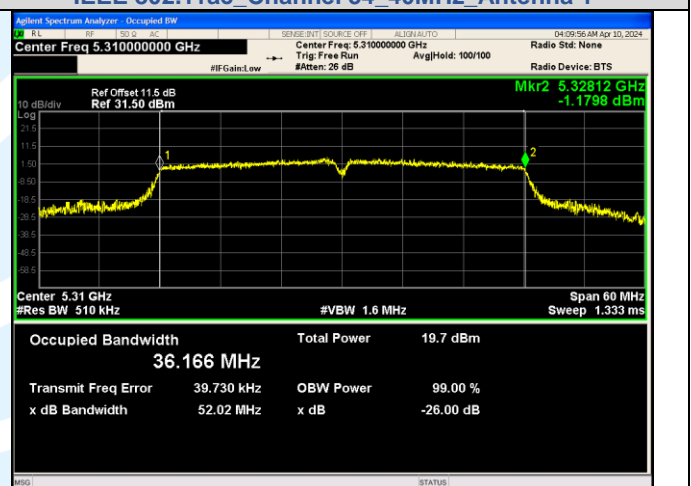

IEEE 802.11ac_Channel 54_40MHz_Antenna 1

IEEE 802.11ac_Channel 62_40MHz_Antenna 0