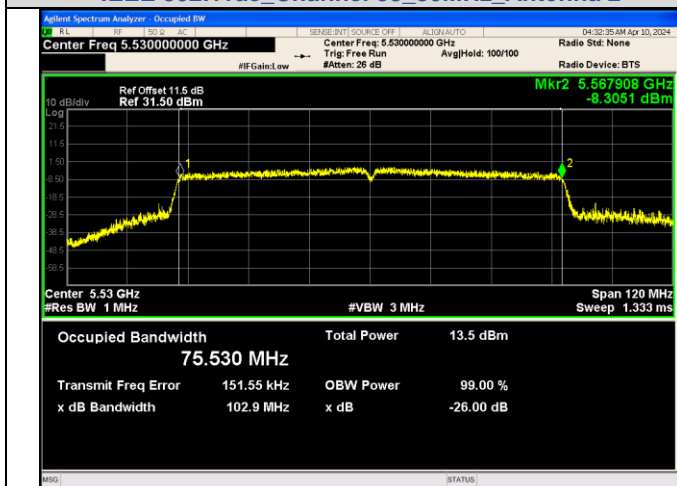

IEEE 802.11ac_Channel 42_80MHz_Antenna 0

IEEE 802.11ac_Channel 42_80MHz_Antenna 1

IEEE 802.11ac_Channel 42_80MHz_Antenna 2

IEEE 802.11ac_Channel 58_80MHz_Antenna 0

IEEE 802.11ac_Channel 58_80MHz_Antenna 1

IEEE 802.11ac_Channel 58_80MHz_Antenna 2

IEEE 802.11ac_Channel 106_80MHz_Antenna 0

IEEE 802.11ac_Channel 106_80MHz_Antenna 1

IEEE 802.11ac_Channel 106_80MHz_Antenna 2

IEEE 802.11ac_Channel 50_160MHz_Antenna 0