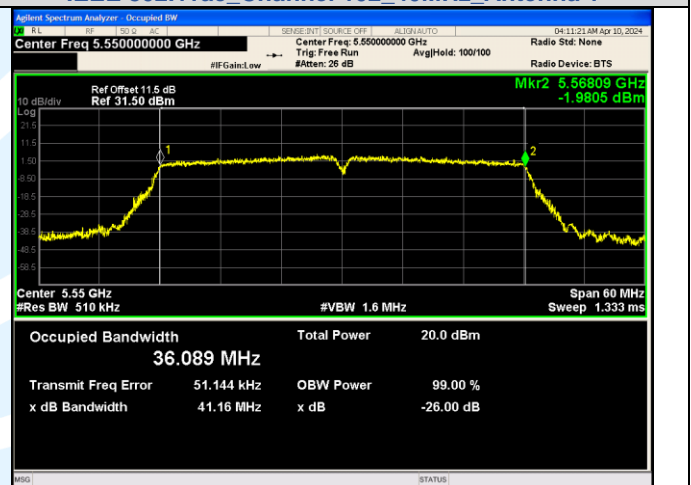

IEEE 802.11ac_Channel 62_40MHz_Antenna 2

IEEE 802.11ac_Channel 102_40MHz_Antenna 0

IEEE 802.11ac_Channel 102_40MHz_Antenna 1

IEEE 802.11ac_Channel 102_40MHz_Antenna 2

IEEE 802.11ac_Channel 110_40MHz_Antenna 0