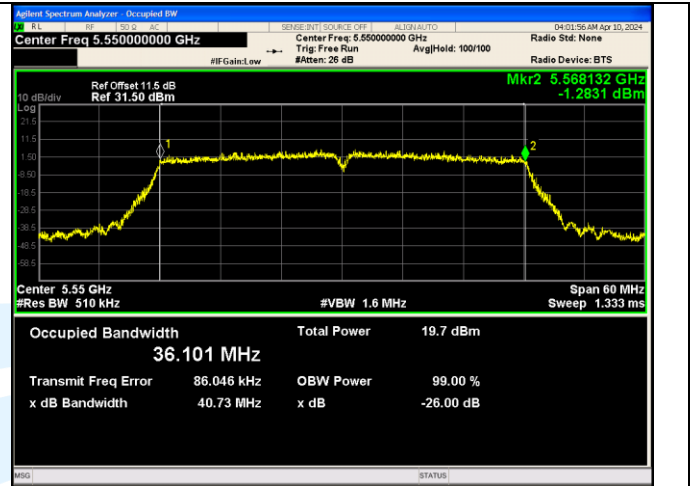

IEEE 802.11ac_Channel 110_40MHz_Antenna 0

IEEE 802.11ac_Channel 110_40MHz_Antenna 2