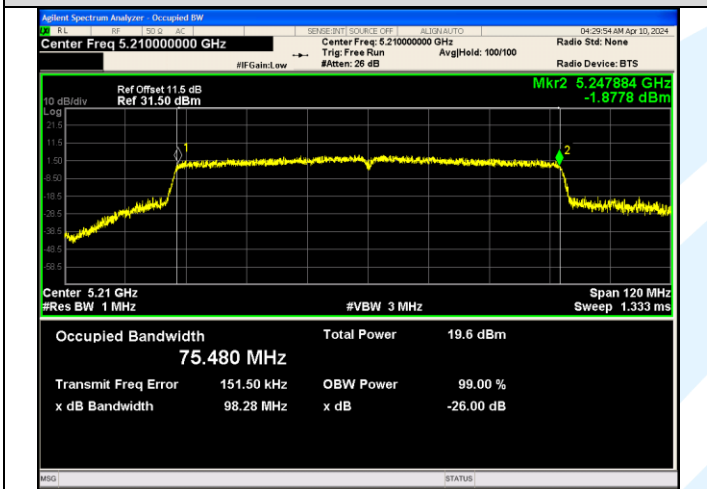

IEEE 802.11ac_Channel 42_80MHz_Antenna 1