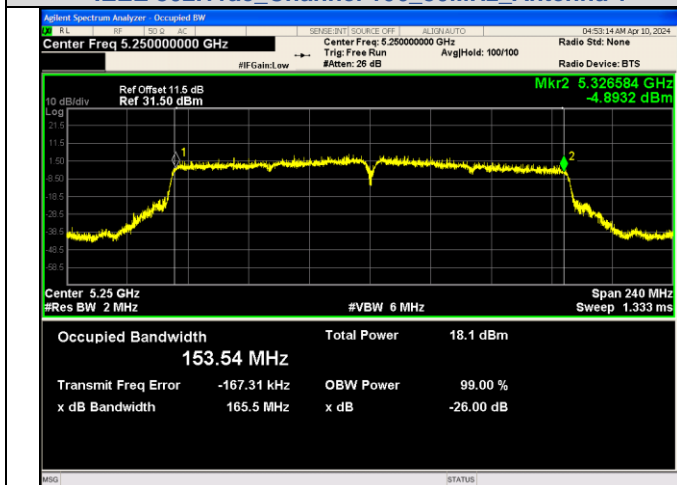

IEEE 802.11ac_Channel 42_80MHz_Antenna 0

IEEE 802.11ac_Channel 42_80MHz_Antenna 1

IEEE 802.11ac_Channel 42_80MHz_Antenna 2

IEEE 802.11ac_Channel 58_80MHz_Antenna 0

IEEE 802.11ac_Channel 58_80MHz_Antenna 1

IEEE 802.11ac_Channel 58_80MHz_Antenna 2

IEEE 802.11ac_Channel 106_80MHz_Antenna 0

IEEE 802.11ac_Channel 106_80MHz_Antenna 1

IEEE 802.11ac_Channel 106_80MHz_Antenna 2

IEEE 802.11ac_Channel 50_160MHz_Antenna 0

IEEE 802.11ac_Channel 50_160MHz_Antenna 1

IEEE 802.11ac_Channel 50_160MHz_Antenna 2

IEEE 802.11ac_Channel 114_160MHz_Antenna 0

IEEE 802.11ac_Channel 114_160MHz_Antenna 1

IEEE 802.11ac_Channel 114_160MHz_Antenna 2