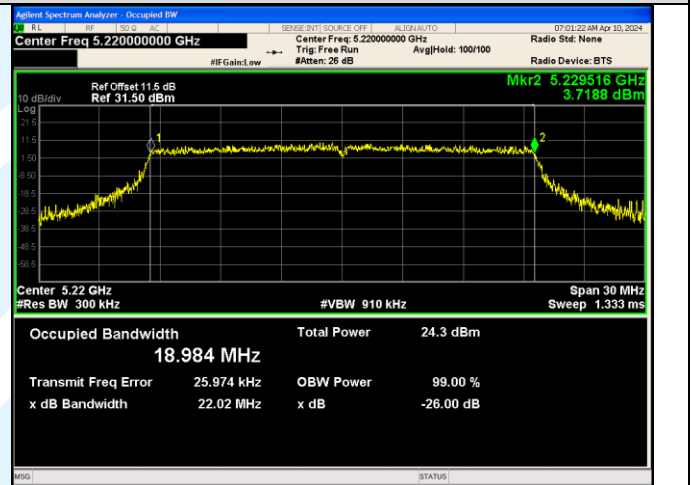

IEEE 802.11ax_Channel 44_20MHz_Antenna 0_RU&Index SU

IEEE 802.11ax_Channel 44_20MHz_Antenna 2_RU&Index SU