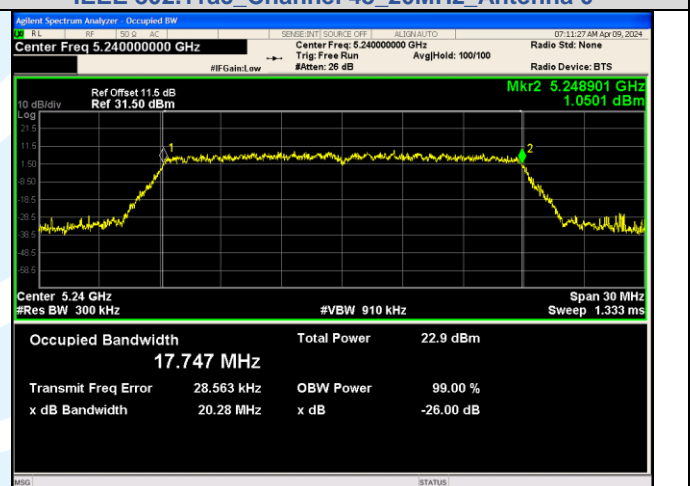

IEEE 802.11n_Channel 134_40MHz_Antenna 1

IEEE 802.11n_Channel 134_40MHz_Antenna 2

IEEE 802.11ac_Channel 36_20MHz_Antenna 0

IEEE 802.11ac_Channel 36_20MHz_Antenna 1

IEEE 802.11ac_Channel 36_20MHz_Antenna 2

IEEE 802.11ac_Channel 44_20MHz_Antenna 0

IEEE 802.11ac_Channel 44_20MHz_Antenna 1

IEEE 802.11ac_Channel 44_20MHz_Antenna 2

IEEE 802.11ac_Channel 48_20MHz_Antenna 0

IEEE 802.11ac_Channel 48_20MHz_Antenna 1

IEEE 802.11ac_Channel 48_20MHz_Antenna 2

IEEE 802.11ac_Channel 52_20MHz_Antenna 0

IEEE 802.11ac_Channel 52_20MHz_Antenna 1

IEEE 802.11ac_Channel 52_20MHz_Antenna 2

IEEE 802.11ac_Channel 60_20MHz_Antenna 0