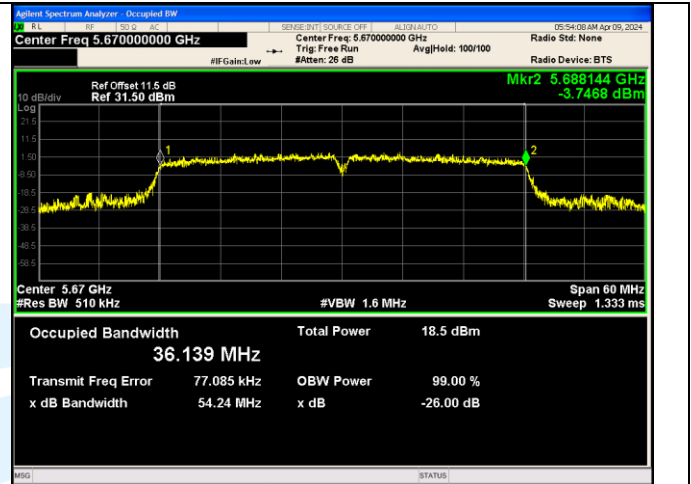

IEEE 802.11n_Channel 134_40MHz_Antenna 1

IEEE 802.11n_Channel 134_40MHz_Antenna 2

IEEE 802.11ac_Channel 36_20MHz_Antenna 0

IEEE 802.11ac_Channel 36_20MHz_Antenna 1

IEEE 802.11ac_Channel 36_20MHz_Antenna 2

IEEE 802.11ac_Channel 44_20MHz_Antenna 0

IEEE 802.11ac_Channel 44_20MHz_Antenna 1

IEEE 802.11ac_Channel 44_20MHz_Antenna 2

IEEE 802.11ac_Channel 48_20MHz_Antenna 0

IEEE 802.11ac_Channel 48_20MHz_Antenna 1