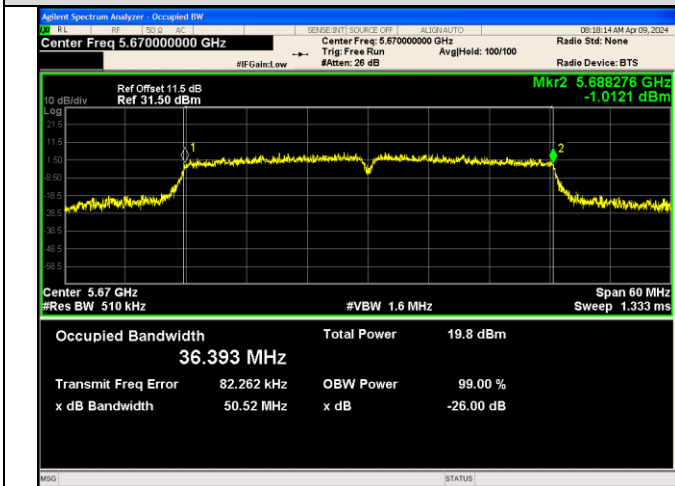

IEEE 802.11ac_Channel 134_40MHz_Antenna 1