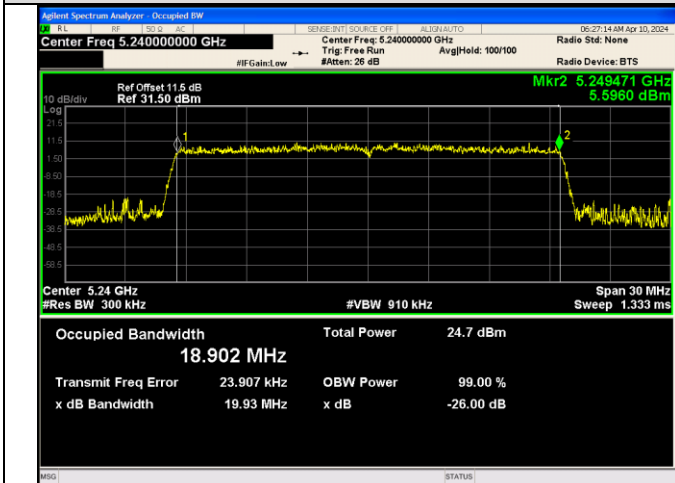

IEEE 802.11ax_Channel 44_20MHz_Antenna 1_RU&Index SU

IEEE 802.11ax_Channel 48_20MHz_Antenna 0_RU&Index SU