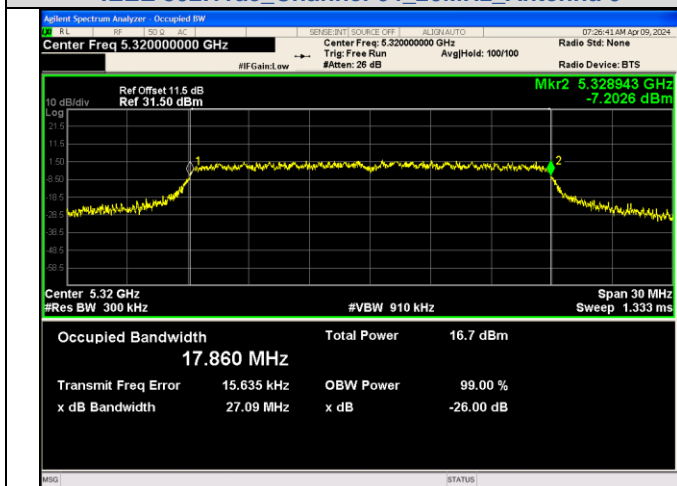

IEEE 802.11ac_Channel 48_20MHz_Antenna 2

IEEE 802.11ac_Channel 52_20MHz_Antenna 0

IEEE 802.11ac_Channel 52_20MHz_Antenna 1

IEEE 802.11ac_Channel 52_20MHz_Antenna 2

IEEE 802.11ac_Channel 60_20MHz_Antenna 0

IEEE 802.11ac_Channel 60_20MHz_Antenna 1

IEEE 802.11ac_Channel 60_20MHz_Antenna 2

IEEE 802.11ac_Channel 64_20MHz_Antenna 0

IEEE 802.11ac_Channel 64_20MHz_Antenna 1

IEEE 802.11ac_Channel 64_20MHz_Antenna 2

IEEE 802.11ac_Channel 100_20MHz_Antenna 0

IEEE 802.11ac_Channel 100_20MHz_Antenna 1

IEEE 802.11ac_Channel 100_20MHz_Antenna 2

IEEE 802.11ac_Channel 116_20MHz_Antenna 0

IEEE 802.11ac_Channel 116_20MHz_Antenna 1