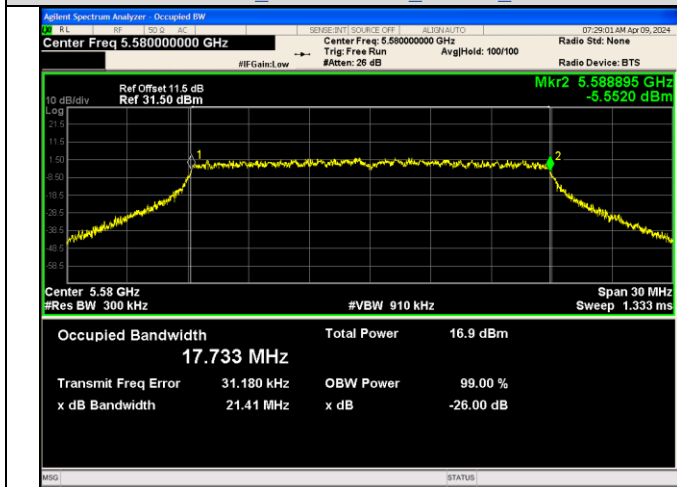

IEEE 802.11ac_Channel 100_20MHz_Antenna 0

IEEE 802.11ac_Channel 100_20MHz_Antenna 1

IEEE 802.11ac_Channel 100_20MHz_Antenna 2

IEEE 802.11ac_Channel 116_20MHz_Antenna 0

IEEE 802.11ac_Channel 116_20MHz_Antenna 1