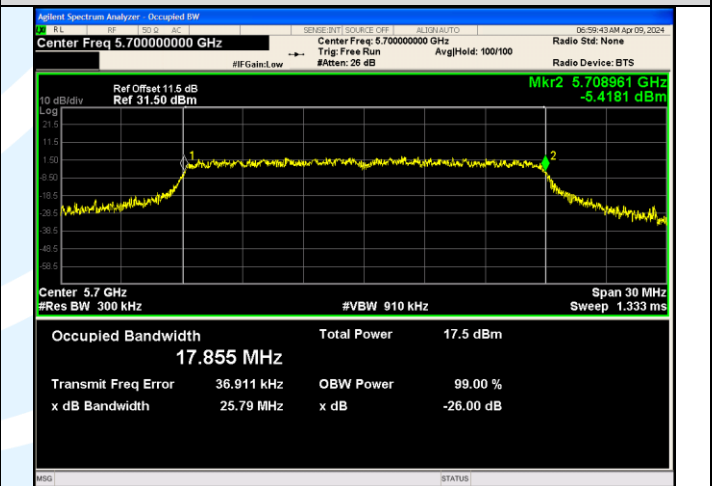

IEEE 802.11ac_Channel 140_20MHz_Antenna 1