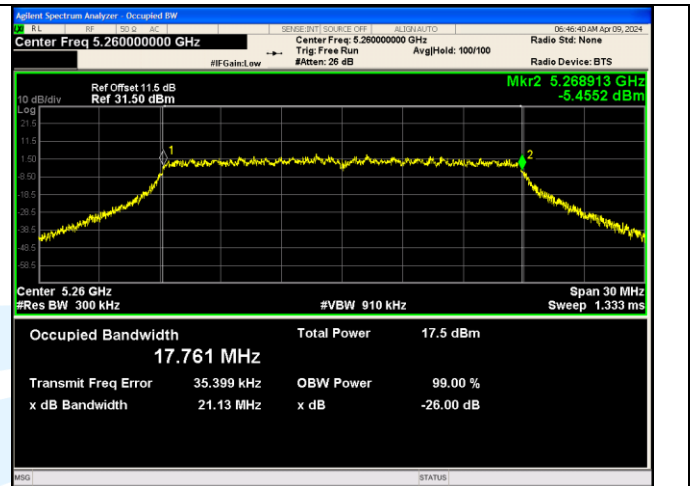

IEEE 802.11ac_Channel 44_20MHz_Antenna 0

IEEE 802.11ac_Channel 44_20MHz_Antenna 1

IEEE 802.11ac_Channel 44_20MHz_Antenna 2

IEEE 802.11ac_Channel 48_20MHz_Antenna 0

IEEE 802.11ac_Channel 48_20MHz_Antenna 1

IEEE 802.11ac_Channel 48_20MHz_Antenna 2

IEEE 802.11ac_Channel 52_20MHz_Antenna 0

IEEE 802.11ac_Channel 52_20MHz_Antenna 1

IEEE 802.11ac_Channel 52_20MHz_Antenna 2

IEEE 802.11ac_Channel 60_20MHz_Antenna 0