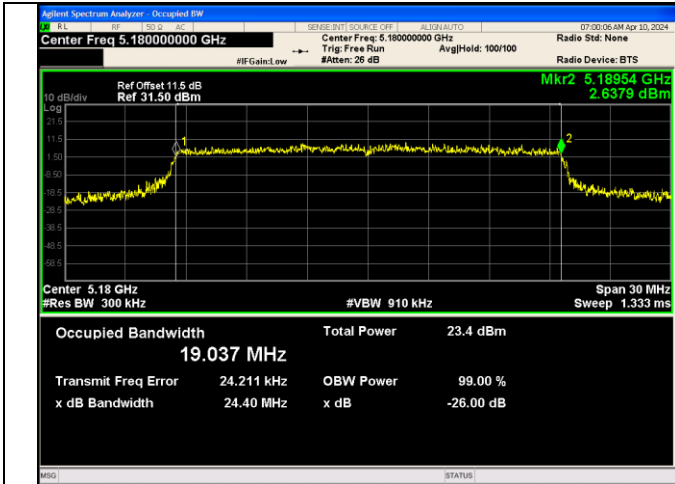

IEEE 802.11ax_Channel 36_20MHz_Antenna 0_RU&Index SU

IEEE 802.11ax_Channel 36_20MHz_Antenna 2_RU&Index SU