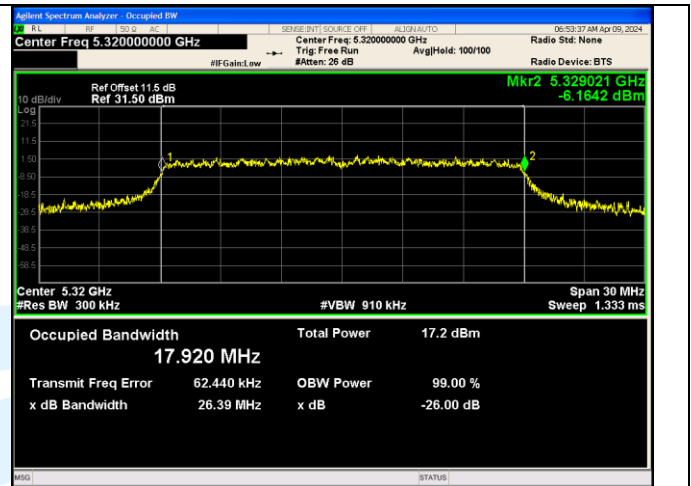

IEEE 802.11ac_Channel 48_20MHz_Antenna 2

IEEE 802.11ac_Channel 52_20MHz_Antenna 0

IEEE 802.11ac_Channel 52_20MHz_Antenna 1

IEEE 802.11ac_Channel 52_20MHz_Antenna 2

IEEE 802.11ac_Channel 60_20MHz_Antenna 0

IEEE 802.11ac_Channel 60_20MHz_Antenna 1

IEEE 802.11ac_Channel 60_20MHz_Antenna 2

IEEE 802.11ac_Channel 64_20MHz_Antenna 0

IEEE 802.11ac_Channel 64_20MHz_Antenna 1

IEEE 802.11ac_Channel 64_20MHz_Antenna 2