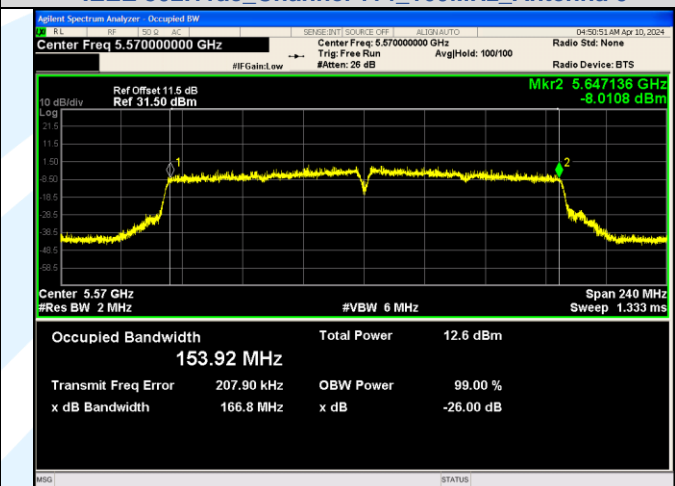

IEEE 802.11ac_Channel 114_160MHz_Antenna 0

IEEE 802.11ac_Channel 114_160MHz_Antenna 2