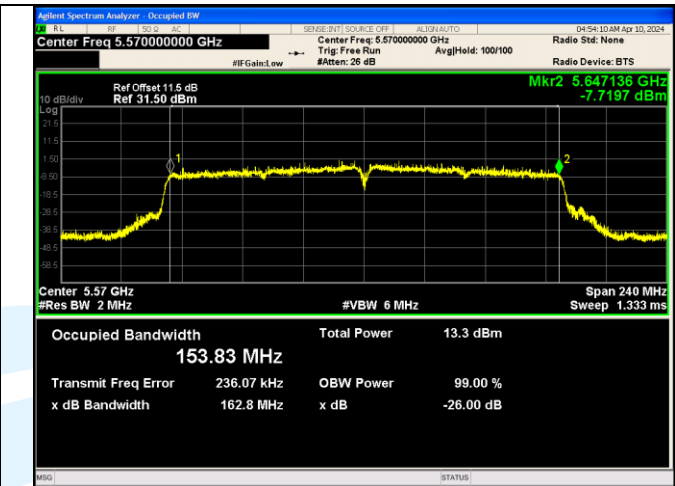

IEEE 802.11ac_Channel 42_80MHz_Antenna 0

IEEE 802.11ac_Channel 42_80MHz_Antenna 1

IEEE 802.11ac_Channel 42_80MHz_Antenna 2

IEEE 802.11ac_Channel 58_80MHz_Antenna 0

IEEE 802.11ac_Channel 58_80MHz_Antenna 1

IEEE 802.11ac_Channel 58_80MHz_Antenna 2

IEEE 802.11ac_Channel 106_80MHz_Antenna 0

IEEE 802.11ac_Channel 106_80MHz_Antenna 1

IEEE 802.11ac_Channel 106_80MHz_Antenna 2

IEEE 802.11ac_Channel 50_160MHz_Antenna 0

IEEE 802.11ac_Channel 50_160MHz_Antenna 1

IEEE 802.11ac_Channel 50_160MHz_Antenna 2

IEEE 802.11ac_Channel 114_160MHz_Antenna 0

IEEE 802.11ac_Channel 114_160MHz_Antenna 1

IEEE 802.11ac_Channel 114_160MHz_Antenna 2