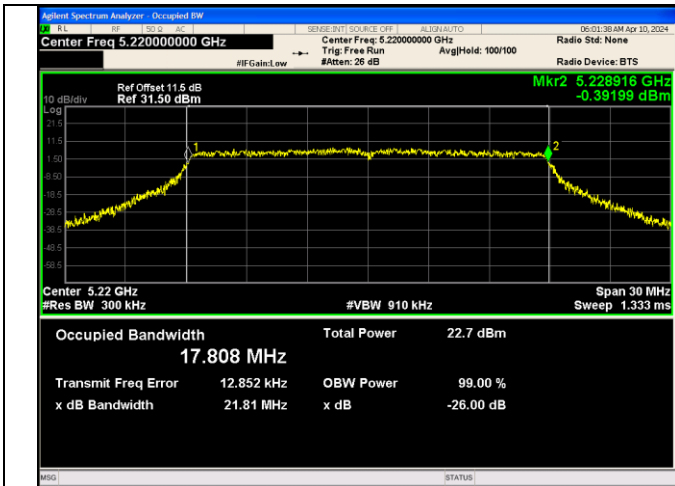

IEEE 802.11n_Channel 134_40MHz_Antenna 1

IEEE 802.11n_Channel 134_40MHz_Antenna 2

IEEE 802.11ac_Channel 36_20MHz_Antenna 0

IEEE 802.11ac_Channel 36_20MHz_Antenna 1

IEEE 802.11ac_Channel 36_20MHz_Antenna 2

IEEE 802.11ac_Channel 44_20MHz_Antenna 0

IEEE 802.11ac_Channel 44_20MHz_Antenna 1

IEEE 802.11ac_Channel 44_20MHz_Antenna 2

IEEE 802.11ac_Channel 48_20MHz_Antenna 0

IEEE 802.11ac_Channel 48_20MHz_Antenna 1