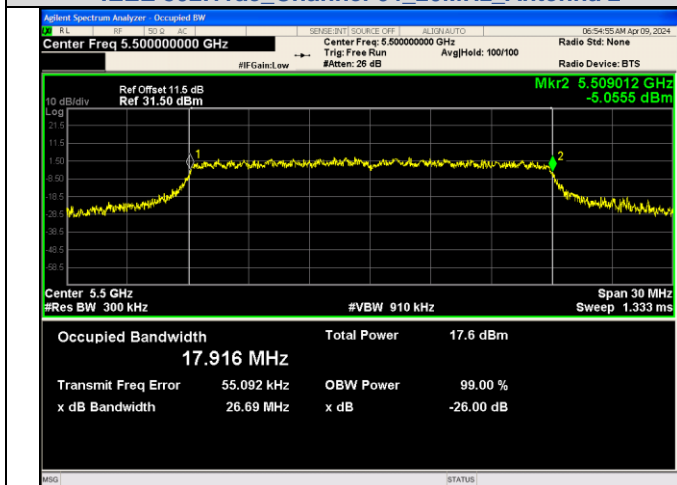

IEEE 802.11ac_Channel 48_20MHz_Antenna 2

IEEE 802.11ac_Channel 52_20MHz_Antenna 0

IEEE 802.11ac_Channel 52_20MHz_Antenna 1

IEEE 802.11ac_Channel 52_20MHz_Antenna 2

IEEE 802.11ac_Channel 60_20MHz_Antenna 0

IEEE 802.11ac_Channel 60_20MHz_Antenna 1

IEEE 802.11ac_Channel 60_20MHz_Antenna 2

IEEE 802.11ac_Channel 64_20MHz_Antenna 0

IEEE 802.11ac_Channel 64_20MHz_Antenna 1

IEEE 802.11ac_Channel 64_20MHz_Antenna 2

IEEE 802.11ac_Channel 100_20MHz_Antenna 0

IEEE 802.11ac_Channel 100_20MHz_Antenna 1

IEEE 802.11ac_Channel 100_20MHz_Antenna 2

IEEE 802.11ac_Channel 116_20MHz_Antenna 0

IEEE 802.11ac_Channel 116_20MHz_Antenna 1