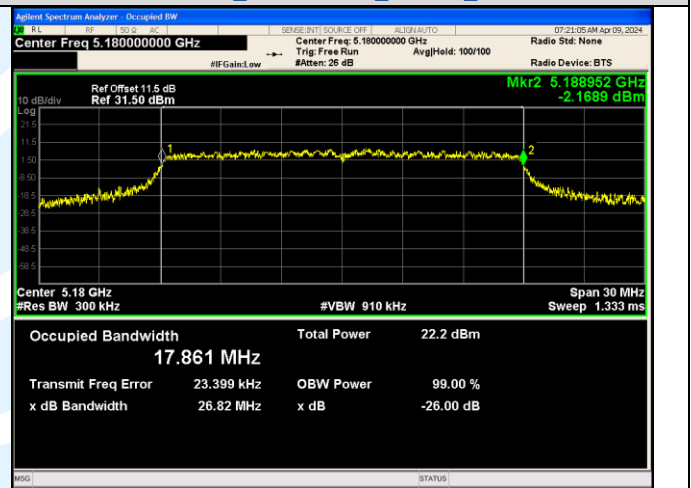

IEEE 802.11n_Channel 134_40MHz_Antenna 1

IEEE 802.11n_Channel 134_40MHz_Antenna 2

IEEE 802.11ac_Channel 36_20MHz_Antenna 0

IEEE 802.11ac_Channel 36_20MHz_Antenna 1

IEEE 802.11ac_Channel 36_20MHz_Antenna 2

IEEE 802.11ac_Channel 44_20MHz_Antenna 0

IEEE 802.11ac_Channel 44_20MHz_Antenna 1

IEEE 802.11ac_Channel 44_20MHz_Antenna 2

IEEE 802.11ac_Channel 48_20MHz_Antenna 0

IEEE 802.11ac_Channel 48_20MHz_Antenna 1