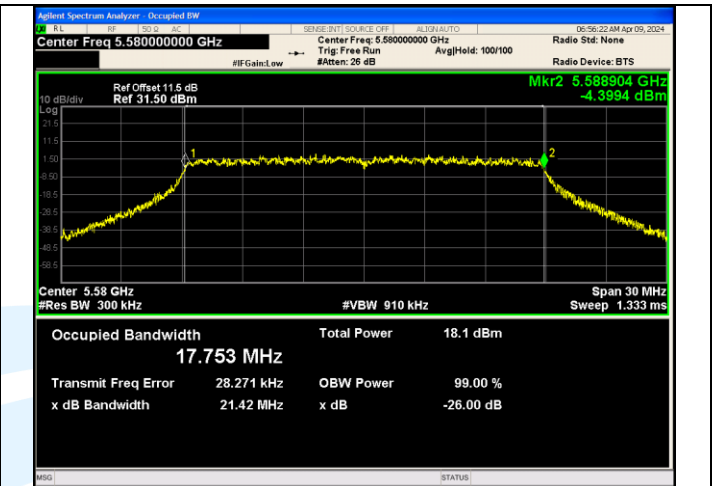

IEEE 802.11ac_Channel 60_20MHz_Antenna 1

IEEE 802.11ac_Channel 60_20MHz_Antenna 2

IEEE 802.11ac_Channel 64_20MHz_Antenna 0

IEEE 802.11ac_Channel 64_20MHz_Antenna 1

IEEE 802.11ac_Channel 64_20MHz_Antenna 2

IEEE 802.11ac_Channel 100_20MHz_Antenna 0

IEEE 802.11ac_Channel 100_20MHz_Antenna 1

IEEE 802.11ac_Channel 100_20MHz_Antenna 2

IEEE 802.11ac_Channel 116_20MHz_Antenna 0

IEEE 802.11ac_Channel 116_20MHz_Antenna 1