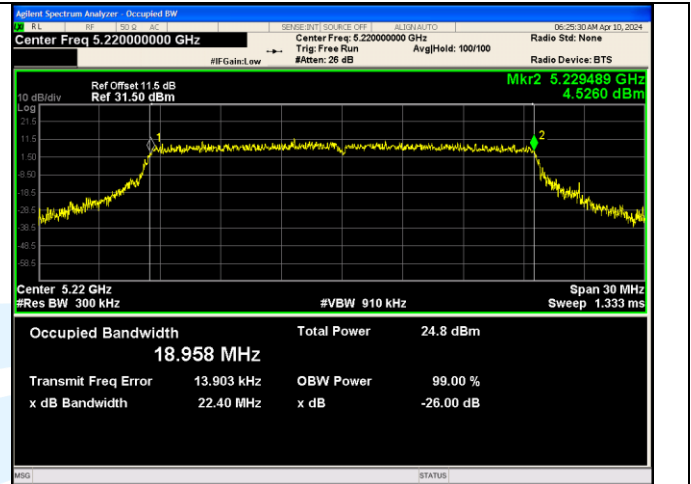

IEEE 802.11ax_Channel 36_20MHz_Antenna 1_RU&Index SU

IEEE 802.11ax_Channel 44_20MHz_Antenna 0_RU&Index SU