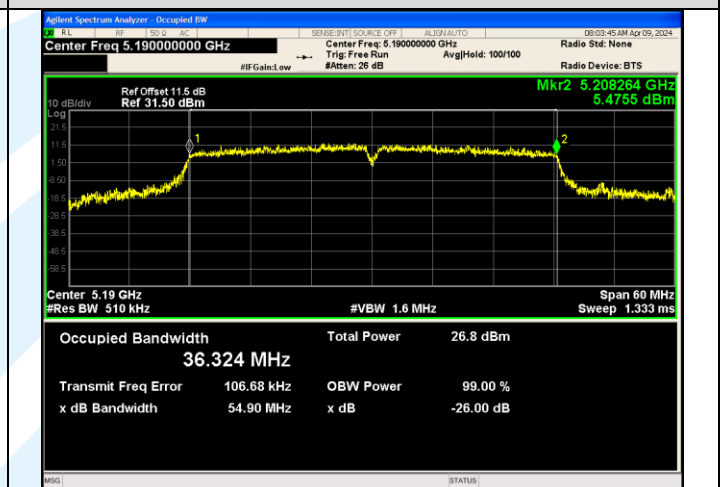

IEEE 802.11ac_Channel 60_20MHz_Antenna 1

IEEE 802.11ac_Channel 60_20MHz_Antenna 2

IEEE 802.11ac_Channel 64_20MHz_Antenna 0

IEEE 802.11ac_Channel 64_20MHz_Antenna 1

IEEE 802.11ac_Channel 64_20MHz_Antenna 2

IEEE 802.11ac_Channel 100_20MHz_Antenna 0

IEEE 802.11ac_Channel 100_20MHz_Antenna 1

IEEE 802.11ac_Channel 100_20MHz_Antenna 2

IEEE 802.11ac_Channel 116_20MHz_Antenna 0

IEEE 802.11ac_Channel 116_20MHz_Antenna 1

IEEE 802.11ac_Channel 116_20MHz_Antenna 2

IEEE 802.11ac_Channel 140_20MHz_Antenna 0

IEEE 802.11ac_Channel 140_20MHz_Antenna 1

IEEE 802.11ac_Channel 46_40MHz_Antenna 1

IEEE 802.11ac_Channel 46_40MHz_Antenna 2