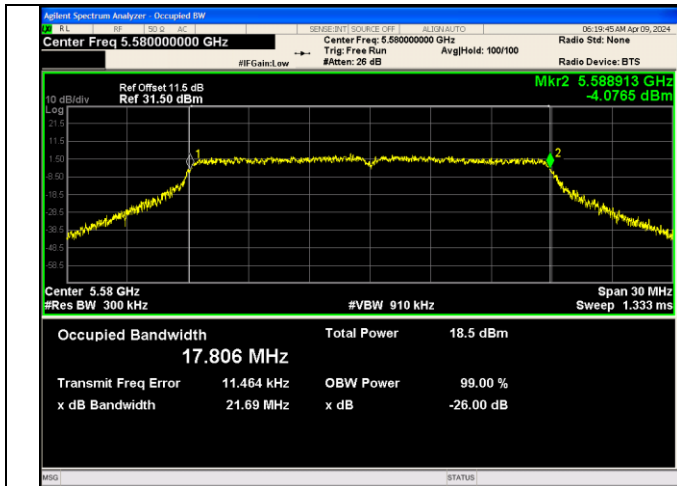

IEEE 802.11ac_Channel 60_20MHz_Antenna 1

IEEE 802.11ac_Channel 60_20MHz_Antenna 2

IEEE 802.11ac_Channel 64_20MHz_Antenna 0

IEEE 802.11ac_Channel 64_20MHz_Antenna 1

IEEE 802.11ac_Channel 64_20MHz_Antenna 2

IEEE 802.11ac_Channel 100_20MHz_Antenna 0

IEEE 802.11ac_Channel 100_20MHz_Antenna 1

IEEE 802.11ac_Channel 100_20MHz_Antenna 2

IEEE 802.11ac_Channel 116_20MHz_Antenna 0

IEEE 802.11ac_Channel 116_20MHz_Antenna 1