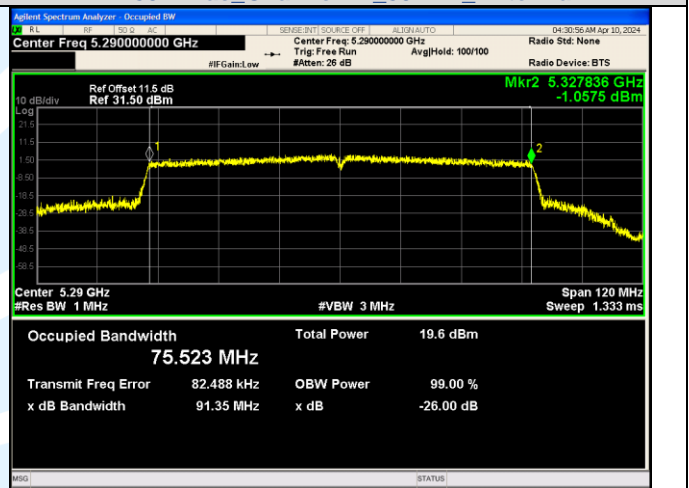

IEEE 802.11ac_Channel 42_80MHz_Antenna 0

IEEE 802.11ac_Channel 42_80MHz_Antenna 1

IEEE 802.11ac_Channel 42_80MHz_Antenna 2

IEEE 802.11ac_Channel 58_80MHz_Antenna 0

IEEE 802.11ac_Channel 58_80MHz_Antenna 1

IEEE 802.11ac_Channel 58_80MHz_Antenna 2

IEEE 802.11ac_Channel 106_80MHz_Antenna 0

IEEE 802.11ac_Channel 106_80MHz_Antenna 1

IEEE 802.11ac_Channel 106_80MHz_Antenna 2

IEEE 802.11ac_Channel 50_160MHz_Antenna 0