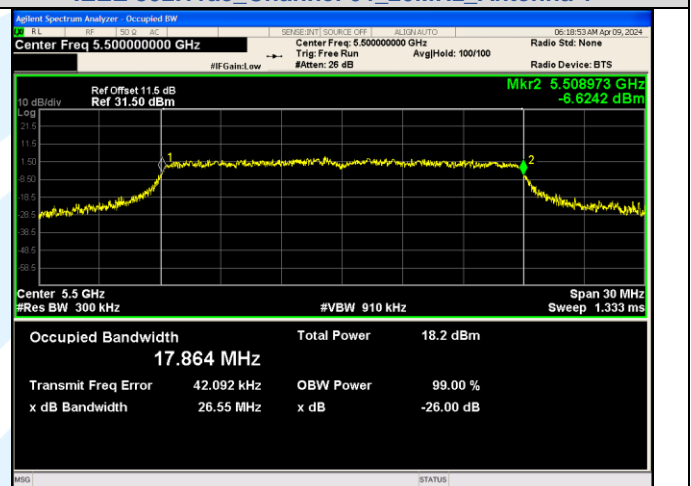

IEEE 802.11ac_Channel 48_20MHz_Antenna 2

IEEE 802.11ac_Channel 52_20MHz_Antenna 0

IEEE 802.11ac_Channel 52_20MHz_Antenna 1

IEEE 802.11ac_Channel 52_20MHz_Antenna 2

IEEE 802.11ac_Channel 60_20MHz_Antenna 0

IEEE 802.11ac_Channel 60_20MHz_Antenna 1

IEEE 802.11ac_Channel 60_20MHz_Antenna 2

IEEE 802.11ac_Channel 64_20MHz_Antenna 0

IEEE 802.11ac_Channel 64_20MHz_Antenna 1

IEEE 802.11ac_Channel 64_20MHz_Antenna 2

IEEE 802.11ac_Channel 100_20MHz_Antenna 0

IEEE 802.11ac_Channel 100_20MHz_Antenna 1

IEEE 802.11ac_Channel 100_20MHz_Antenna 2

IEEE 802.11ac_Channel 116_20MHz_Antenna 0

IEEE 802.11ac_Channel 116_20MHz_Antenna 1