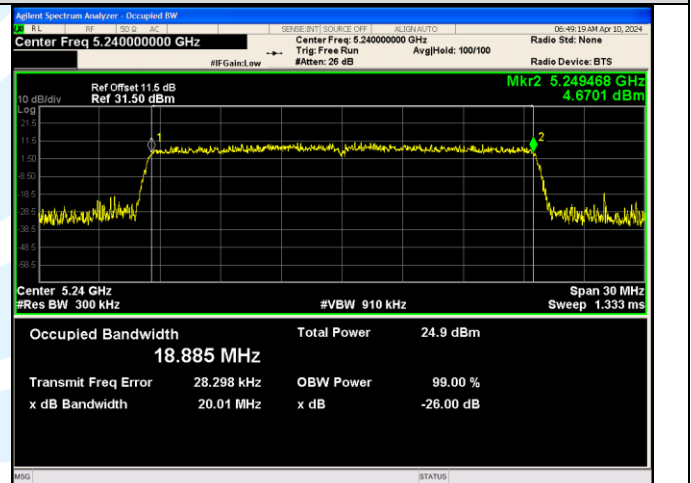

IEEE 802.11ax_Channel 44_20MHz_Antenna 2_RU&Index SU

IEEE 802.11ax_Channel 48_20MHz_Antenna 1_RU&Index SU