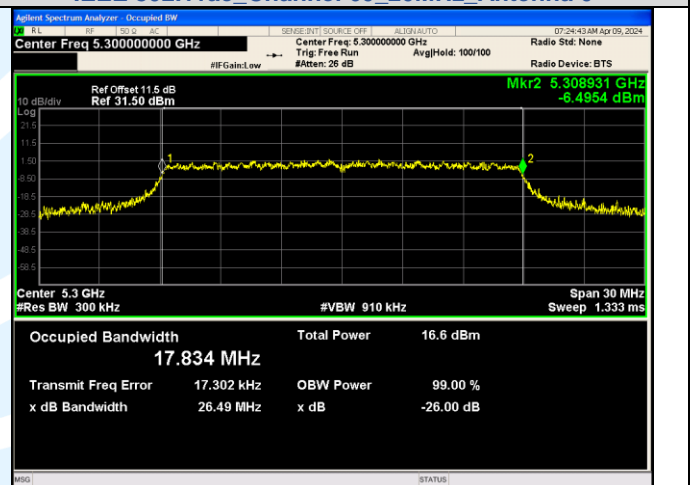

IEEE 802.11ac_Channel 44_20MHz_Antenna 0

IEEE 802.11ac_Channel 44_20MHz_Antenna 1

IEEE 802.11ac_Channel 44_20MHz_Antenna 2

IEEE 802.11ac_Channel 48_20MHz_Antenna 0

IEEE 802.11ac_Channel 48_20MHz_Antenna 1

IEEE 802.11ac_Channel 48_20MHz_Antenna 2

IEEE 802.11ac_Channel 52_20MHz_Antenna 0

IEEE 802.11ac_Channel 52_20MHz_Antenna 1

IEEE 802.11ac_Channel 52_20MHz_Antenna 2

IEEE 802.11ac_Channel 60_20MHz_Antenna 0

IEEE 802.11ac_Channel 60_20MHz_Antenna 1

IEEE 802.11ac_Channel 60_20MHz_Antenna 2

IEEE 802.11ac_Channel 64_20MHz_Antenna 0

IEEE 802.11ac_Channel 64_20MHz_Antenna 1

IEEE 802.11ac_Channel 64_20MHz_Antenna 2