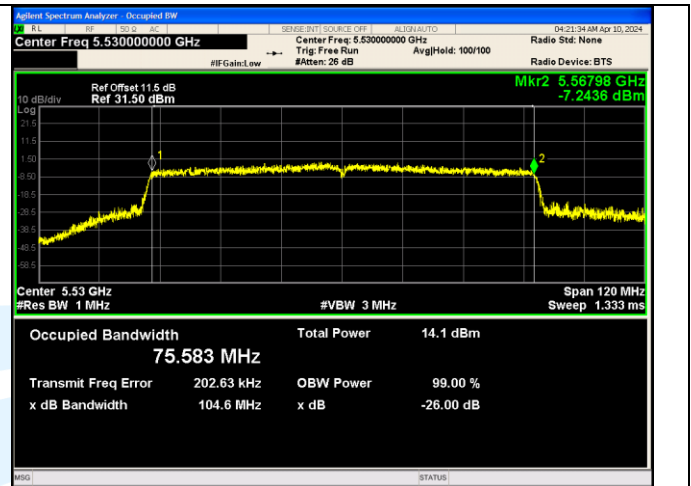

IEEE 802.11ac_Channel 42_80MHz_Antenna 0

IEEE 802.11ac_Channel 42_80MHz_Antenna 1

IEEE 802.11ac_Channel 42_80MHz_Antenna 2

IEEE 802.11ac_Channel 58_80MHz_Antenna 0

IEEE 802.11ac_Channel 58_80MHz_Antenna 1

IEEE 802.11ac_Channel 58_80MHz_Antenna 2

IEEE 802.11ac_Channel 106_80MHz_Antenna 0

IEEE 802.11ac_Channel 106_80MHz_Antenna 1

IEEE 802.11ac_Channel 106_80MHz_Antenna 2

IEEE 802.11ac_Channel 50_160MHz_Antenna 0