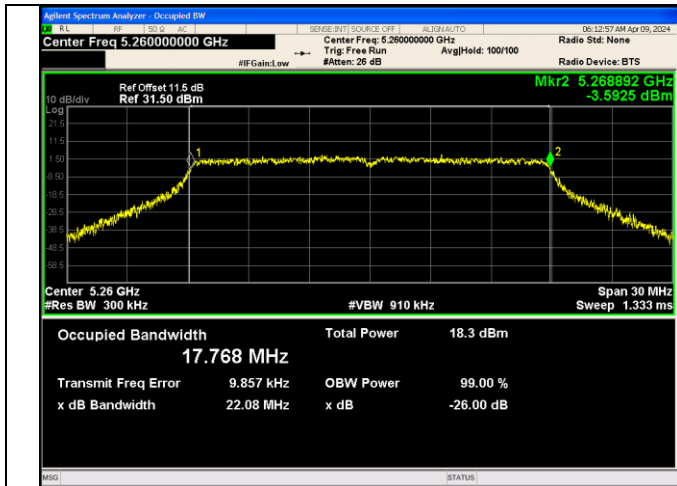

IEEE 802.11ac_Channel 44_20MHz_Antenna 0

IEEE 802.11ac_Channel 44_20MHz_Antenna 1

IEEE 802.11ac_Channel 44_20MHz_Antenna 2

IEEE 802.11ac_Channel 48_20MHz_Antenna 0

IEEE 802.11ac_Channel 48_20MHz_Antenna 1

IEEE 802.11ac_Channel 48_20MHz_Antenna 2

IEEE 802.11ac_Channel 52_20MHz_Antenna 0

IEEE 802.11ac_Channel 52_20MHz_Antenna 1

IEEE 802.11ac_Channel 52_20MHz_Antenna 2

IEEE 802.11ac_Channel 60_20MHz_Antenna 0