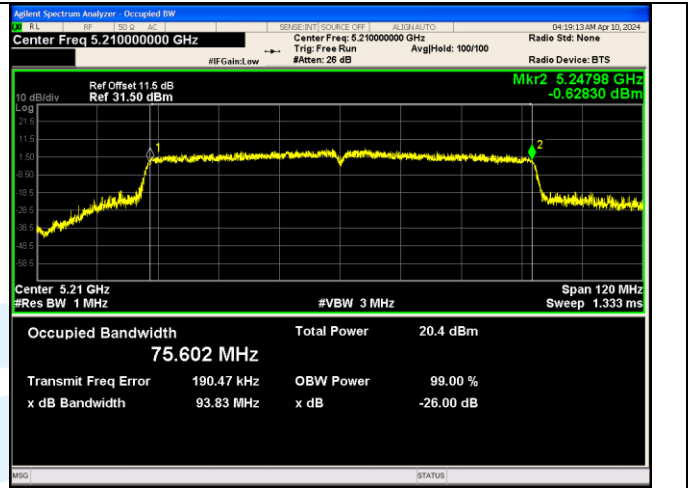

IEEE 802.11ac_Channel 110_40MHz_Antenna 1

IEEE 802.11ac_Channel 110_40MHz_Antenna 2

IEEE 802.11ac_Channel 134_40MHz_Antenna 0

IEEE 802.11ac_Channel 134_40MHz_Antenna 1

IEEE 802.11ac_Channel 134_40MHz_Antenna 2

IEEE 802.11ac_Channel 42_80MHz_Antenna 0

IEEE 802.11ac_Channel 42_80MHz_Antenna 1

IEEE 802.11ac_Channel 42_80MHz_Antenna 2

IEEE 802.11ac_Channel 58_80MHz_Antenna 0

IEEE 802.11ac_Channel 58_80MHz_Antenna 1