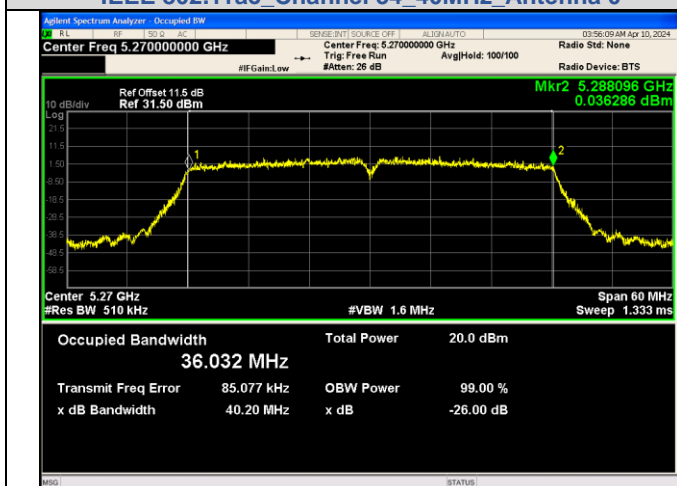

IEEE 802.11ac_Channel 54_40MHz_Antenna 0

IEEE 802.11ac_Channel 54_40MHz_Antenna 2