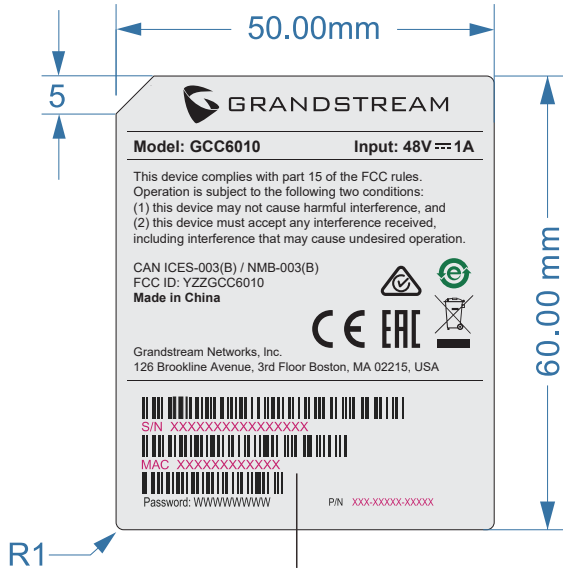

版本号	变更记录	日期
V1.0	原始版本	20240129
V2.0	电源规格更新	20240222

按照生产数据打印
(XX) 打印W/US, 没有则不大

技术要求:

- 尺寸: 50*60mm, 四周倒角R=1mm, C=5mm, 厚度 0.1 ± 0.05 mm;
- 公差: ± 0.2 mm;
- 材质: 消银龙背压花胶, 表面过光胶。粘贴在喷油铁壳上必须在高温 70°C , 高湿90%, 低温 -25°C , 时间各8小时环境下不脱落不翘起不起泡;
- 颜色: C85 M30 Y85 K20, 其他字体及LOGO全部印刷 Pantone Black 7C
- 量产前需样品承认, 所有材料需符合环保规定。

深圳市潮流网络技术有限公司

型号	GCC6010	类型	FCC贴纸
料号	/	比例	1: 1
设计人	褚滔	版本	V2.0
制图人	宋娟娟	日期	20240222
审核人	林慧娟	页数	1/1

Label

GRANDSTREAM
Model: GCC6910 Input: DC 48V-3A

This device has not been authorized as required by the rules of the Federal Communications Commission. This device is not, and may not be, offered for sale or lease, or sold or leased, until authorization is obtained.