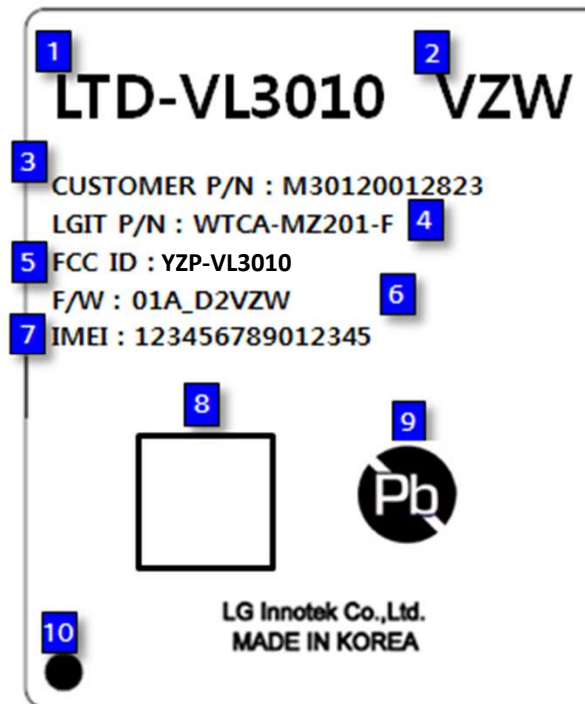

LTD-VL3010 Label

1. LGA Product Label

LTD-VL3010 Label

Label location

LGA Module Label