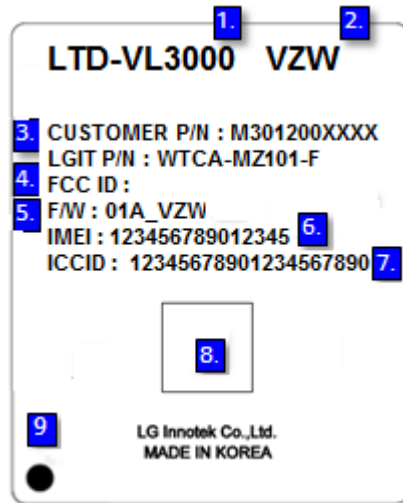

## 1. LGA Product Label

1. M/N : LTD-VL3000
2. Network service provider : VZW
3. Vendor Part number
4. FCC ID : YZP-VL3000
5. FW Version
6. IMEI number
7. ICCID
8. 2D BARCODE :
  - Vender P/N (11Digit)
  - IMEI(15Digit)
  - ICCID(20Digit)
9. Pin no.1 Marking