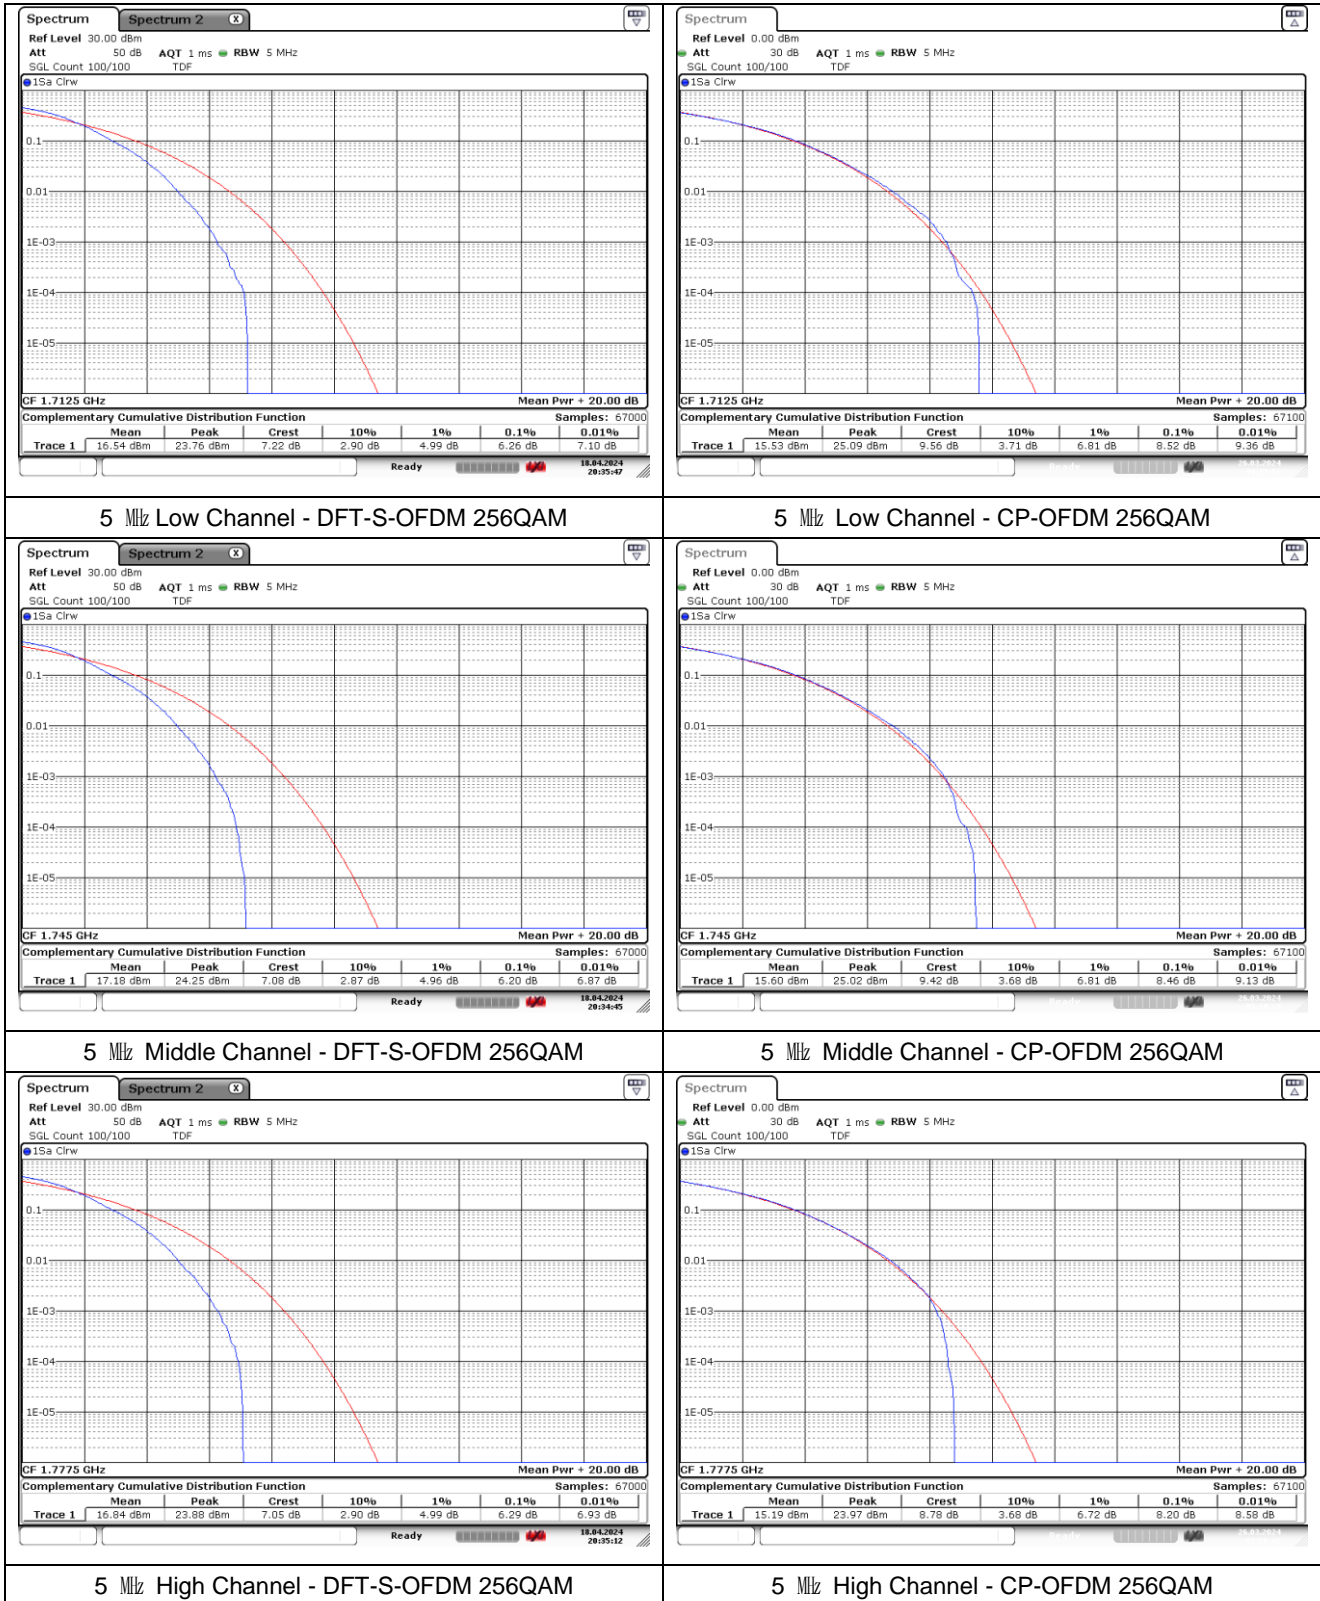

NR band 25/2

NR band 25/2

NR band 25/2

NR band 25/2

NR band 26/5_Part 22

NR band 26/5_Part 22

NR band 26/5_Part 22

NR band 26/5_Part 22

NR band 26/5_Part 90

NR band 26/5_Part 90

10 MHz Middle Channel - Full RB - DFT-S-OFDM

10 MHz Middle Channel - Full RB - CP-OFDM

NR band 66

NR band 66

NR band 66

NR band 66