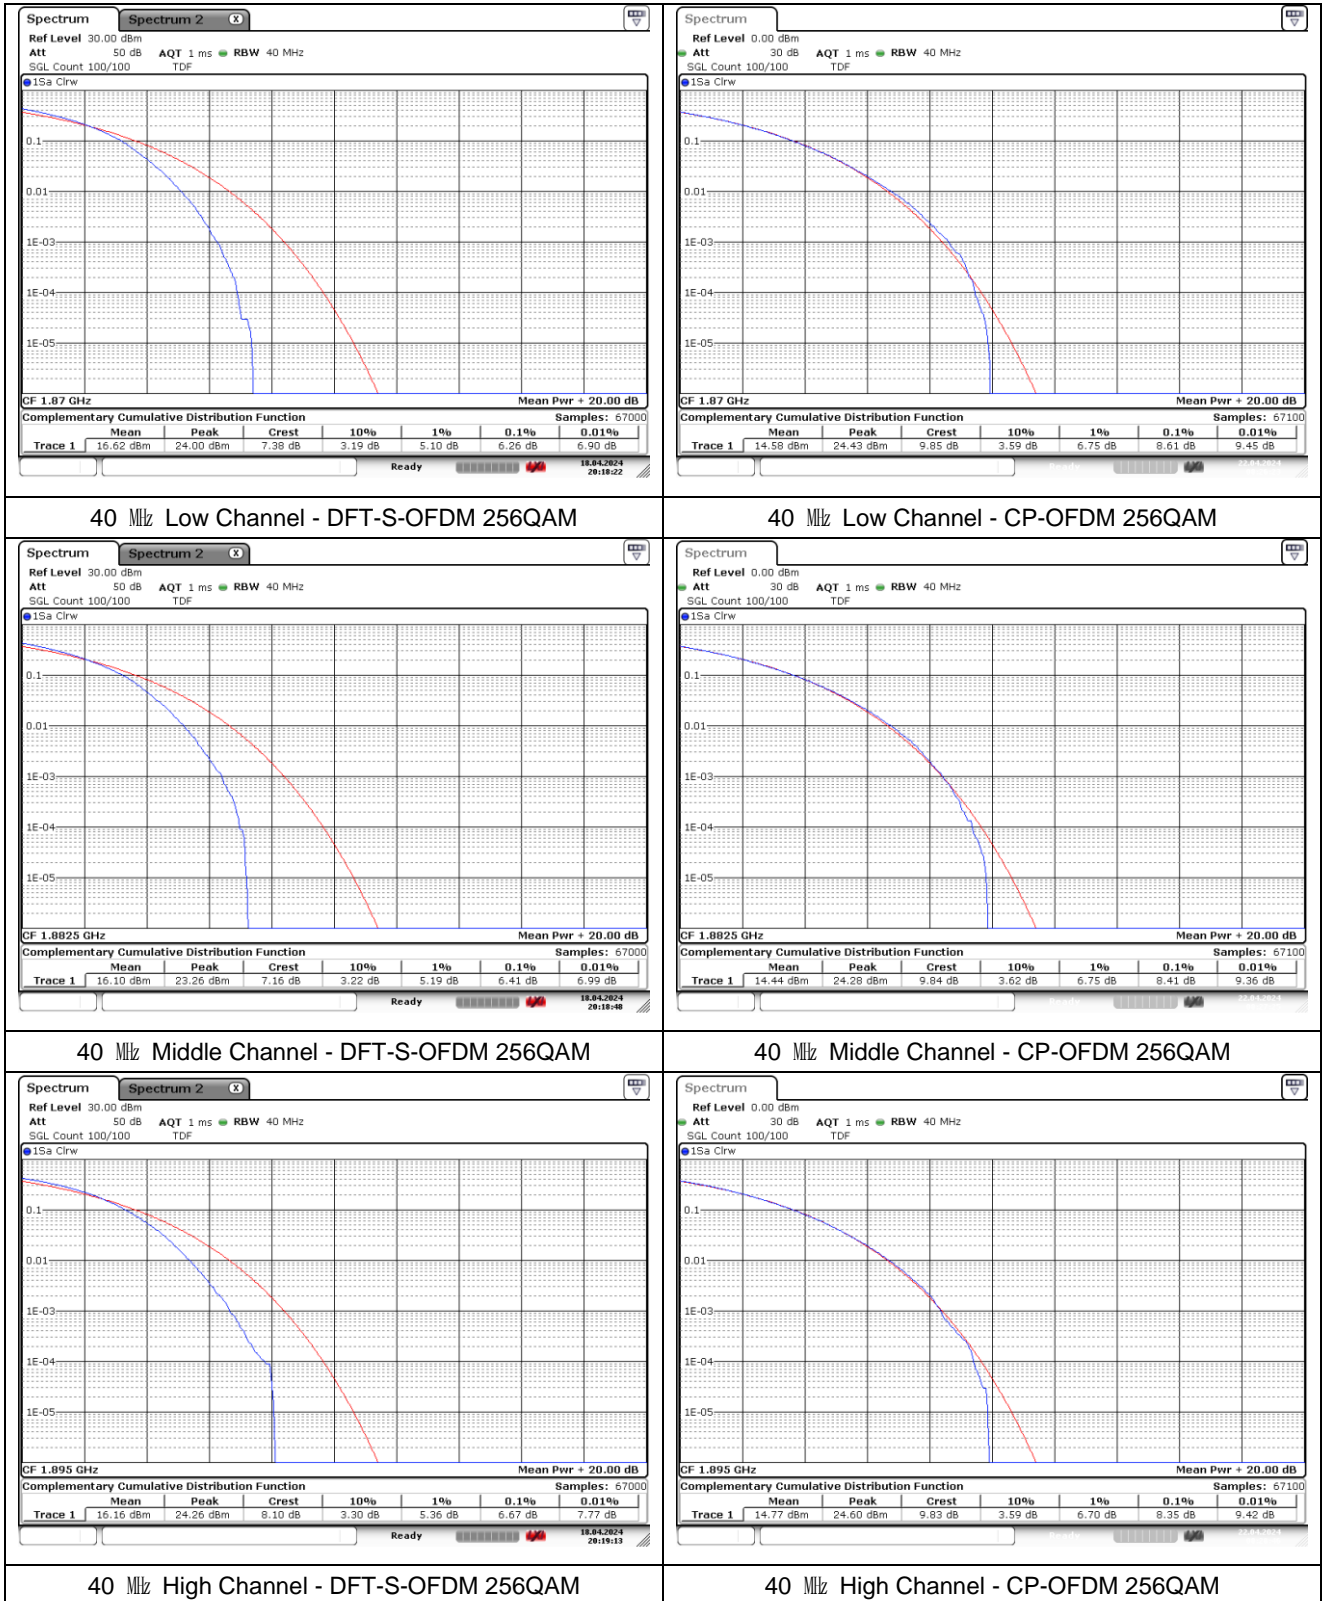

NR band 25/2

NR band 25/2

NR band 25/2

NR band 25/2

NR band 26/5_Part 22

NR band 26/5_Part 22

NR band 26/5_Part 22

NR band 26/5_Part 22

NR band 26/5_Part 90

NR band 26/5_Part 90

10 MHz Middle Channel - Full RB - DFT-S-OFDM

10 MHz Middle Channel - Full RB - CP-OFDM

NR band 66

NR band 66

NR band 66

NR band 66