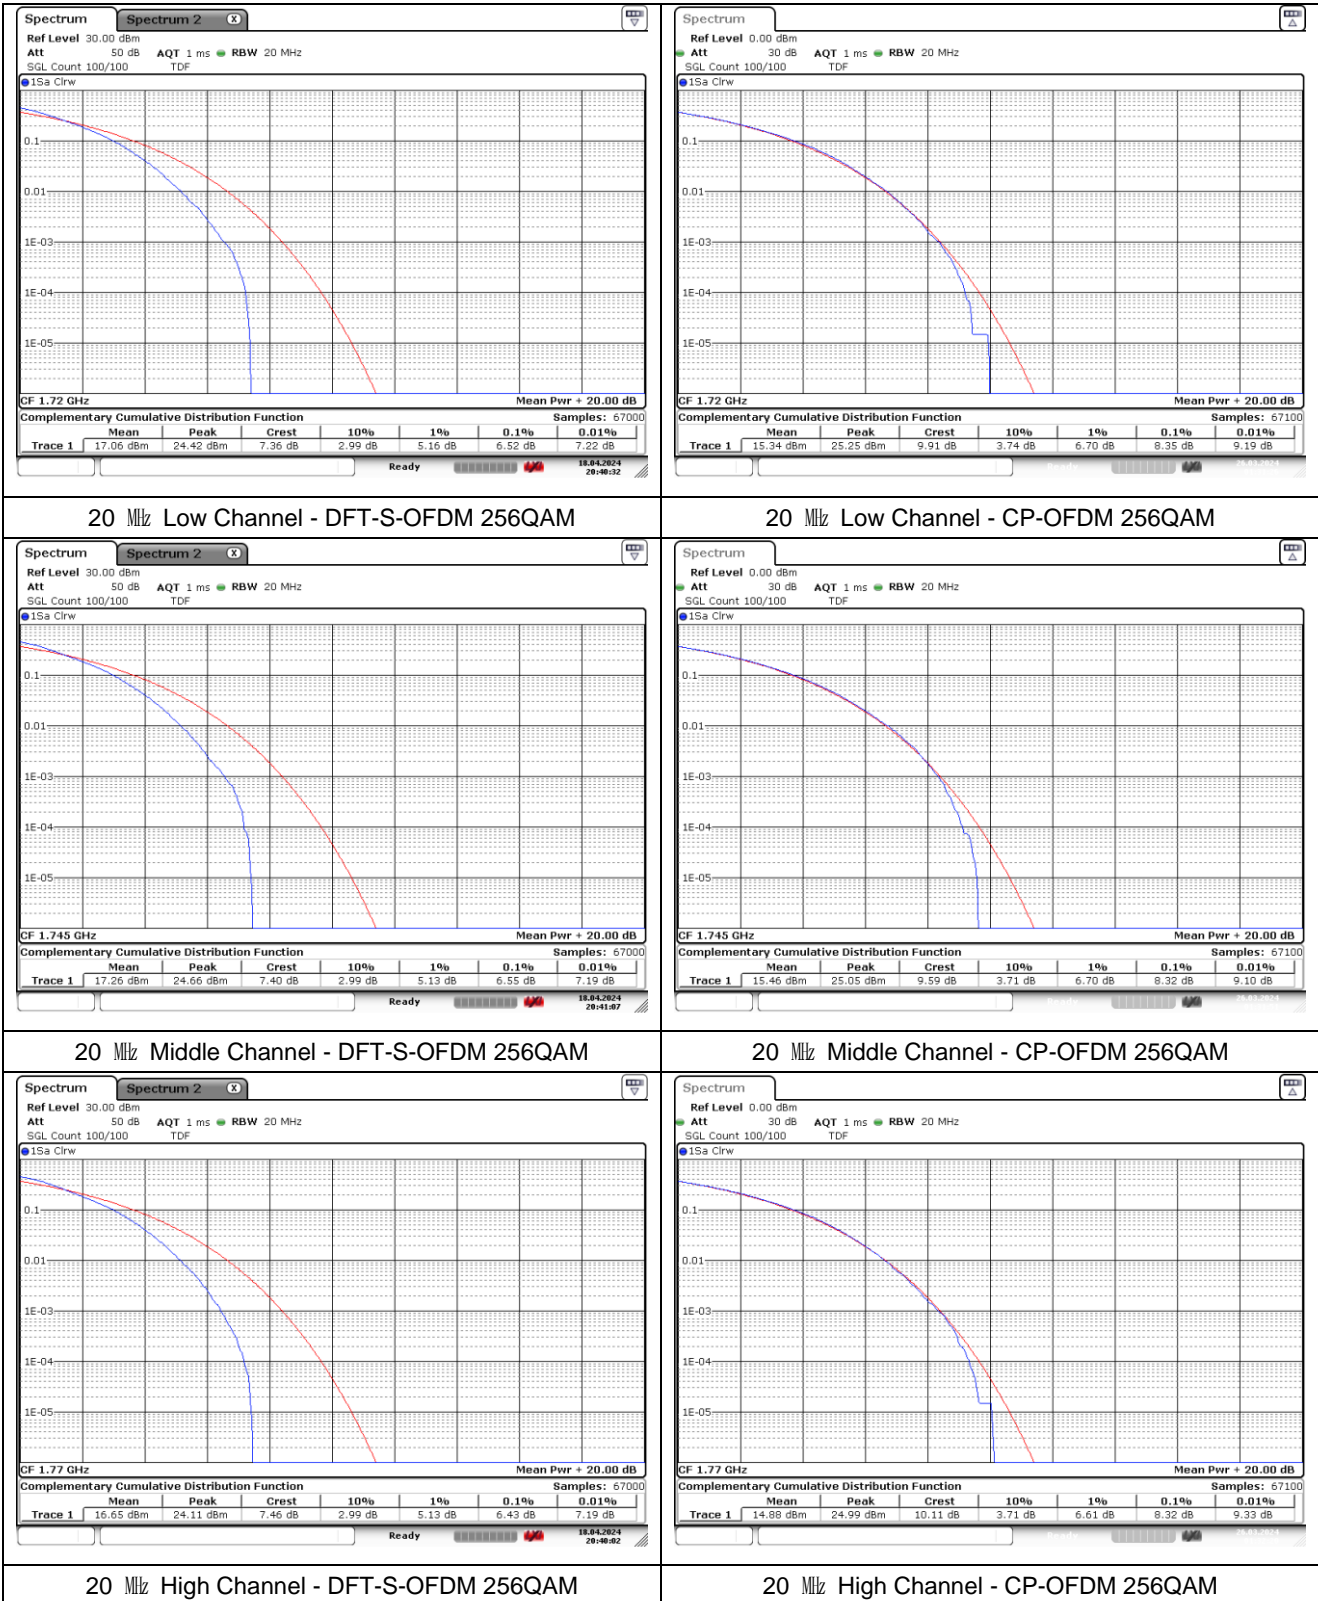

NR band 25/2

NR band 25/2

NR band 25/2

NR band 25/2

NR band 26/5_Part 22

NR band 26/5_Part 22

NR band 26/5_Part 22

NR band 26/5_Part 22

NR band 26/5_Part 90

NR band 26/5_Part 90

10 MHz Middle Channel - Full RB - DFT-S-OFDM

10 MHz Middle Channel - Full RB - CP-OFDM

NR band 66

NR band 66

NR band 66

NR band 66