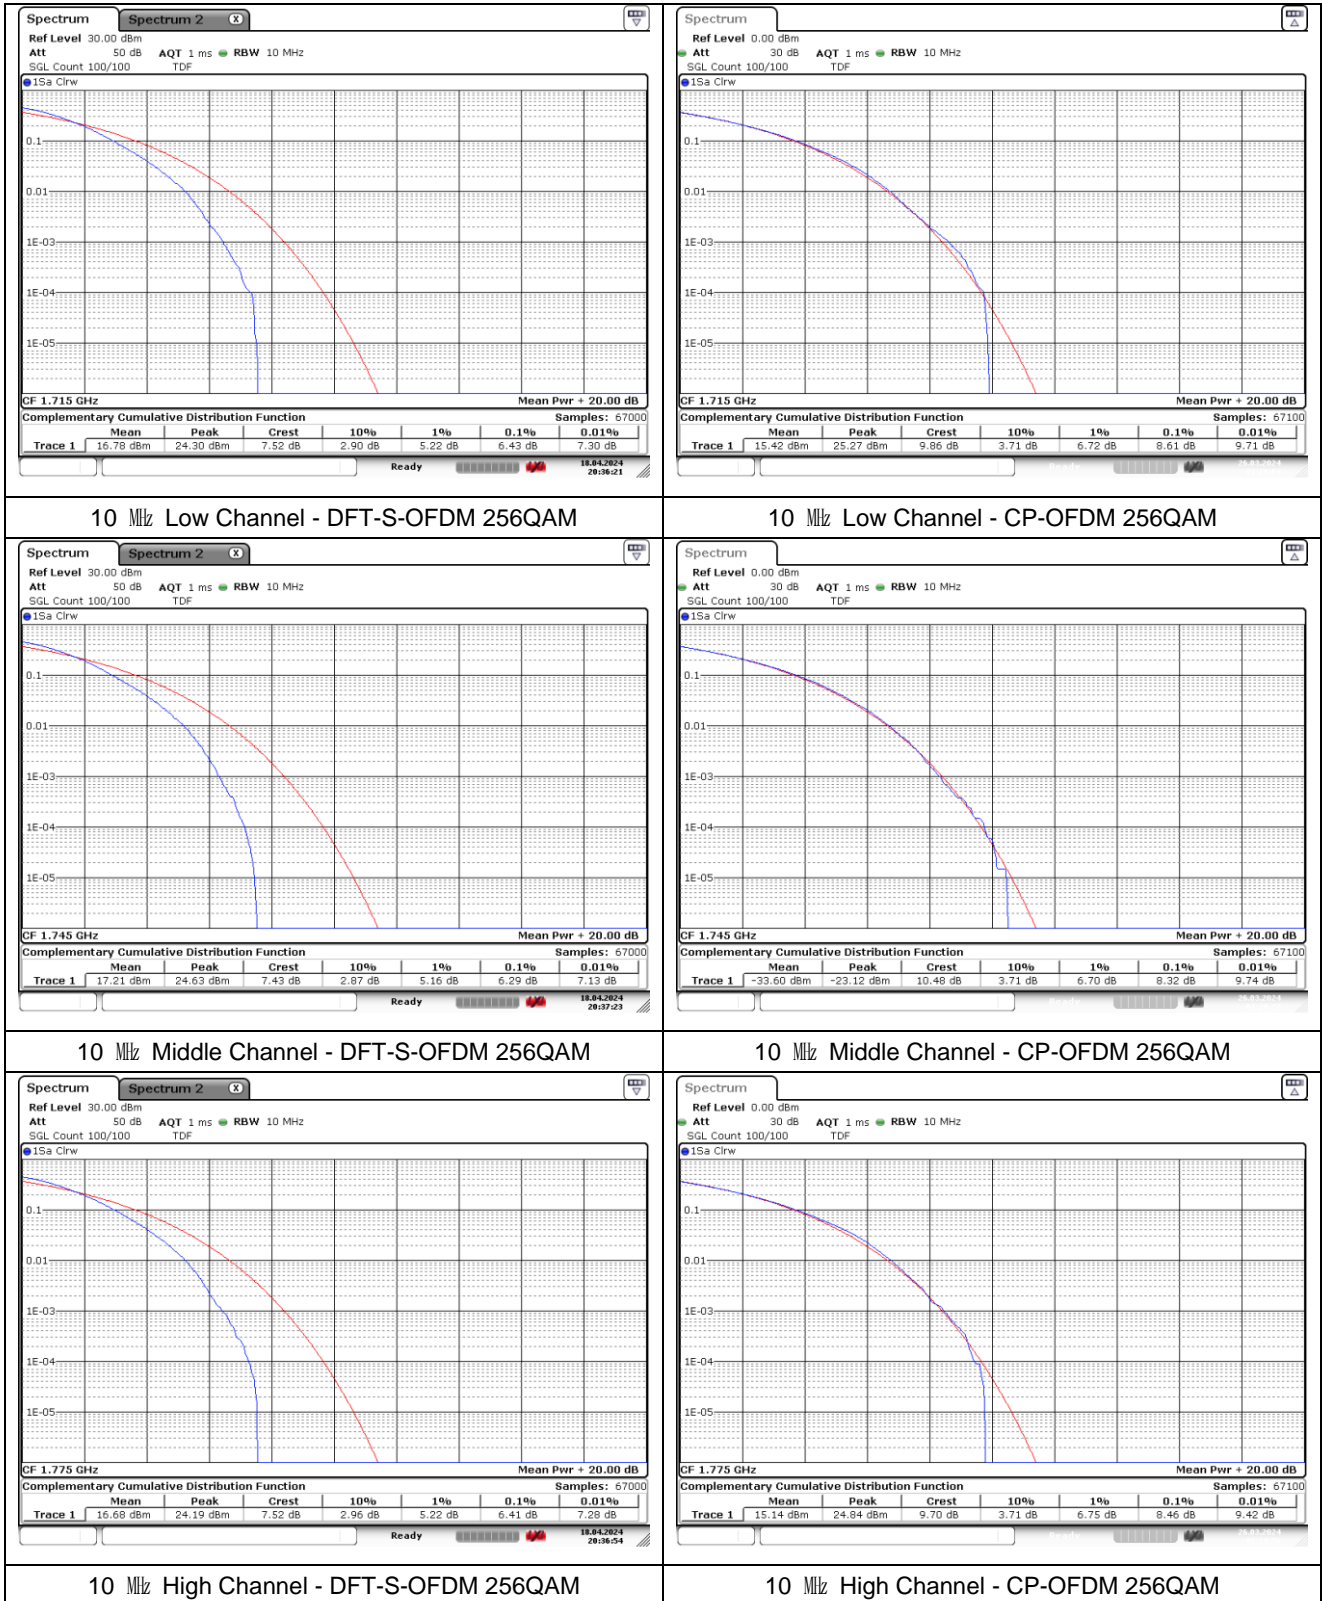

NR band 25/2

NR band 25/2

NR band 25/2

NR band 25/2

NR band 26/5_Part 22

NR band 26/5_Part 22

NR band 26/5_Part 22

NR band 26/5_Part 22

NR band 26/5_Part 90

NR band 26/5_Part 90

10 MHz Middle Channel - Full RB - DFT-S-OFDM

10 MHz Middle Channel - Full RB - CP-OFDM

NR band 66

NR band 66

NR band 66

NR band 66