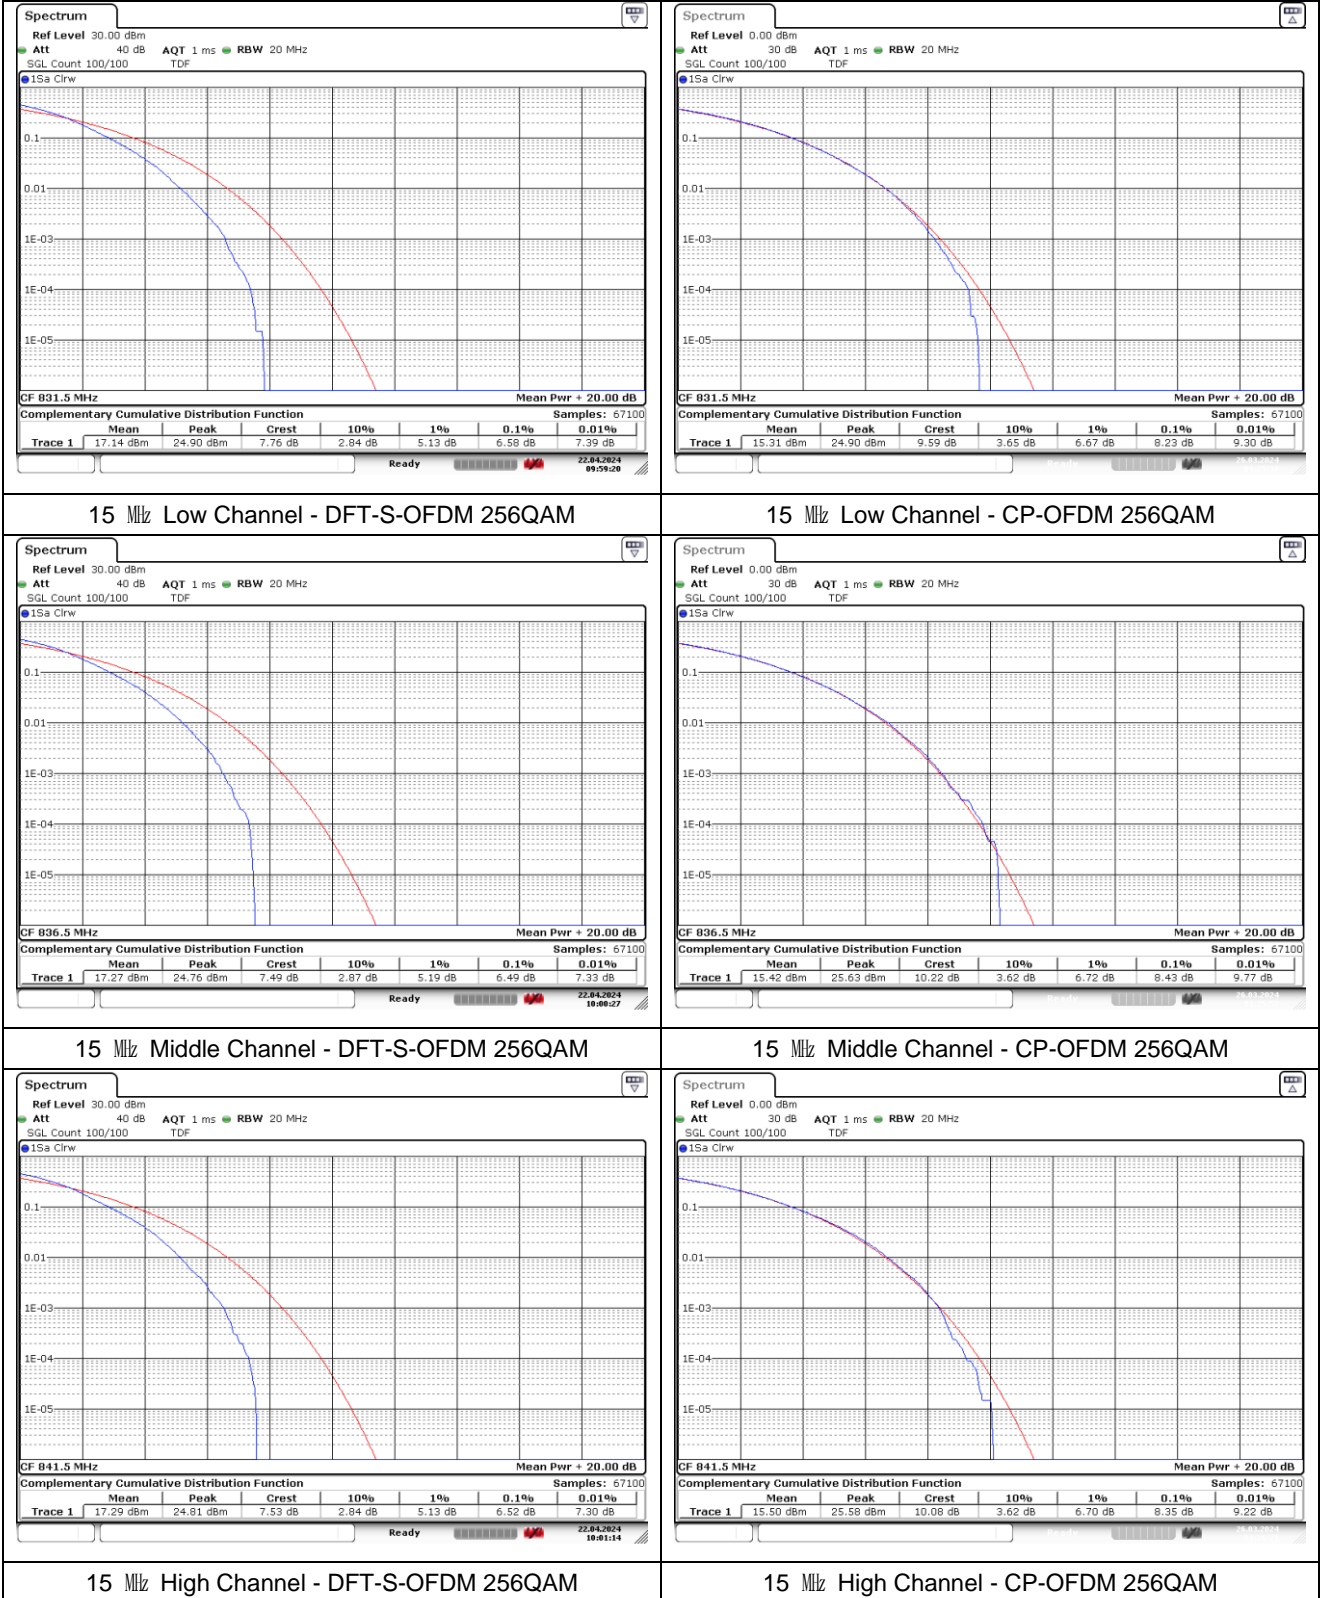

NR band 25/2

NR band 25/2

NR band 25/2

NR band 25/2

NR band 26/5_Part 22

NR band 26/5_Part 22

NR band 26/5_Part 22

NR band 26/5_Part 22

NR band 26/5_Part 90

NR band 26/5_Part 90

10 MHz Middle Channel - Full RB - DFT-S-OFDM

10 MHz Middle Channel - Full RB - CP-OFDM

NR band 66

NR band 66

NR band 66

NR band 66