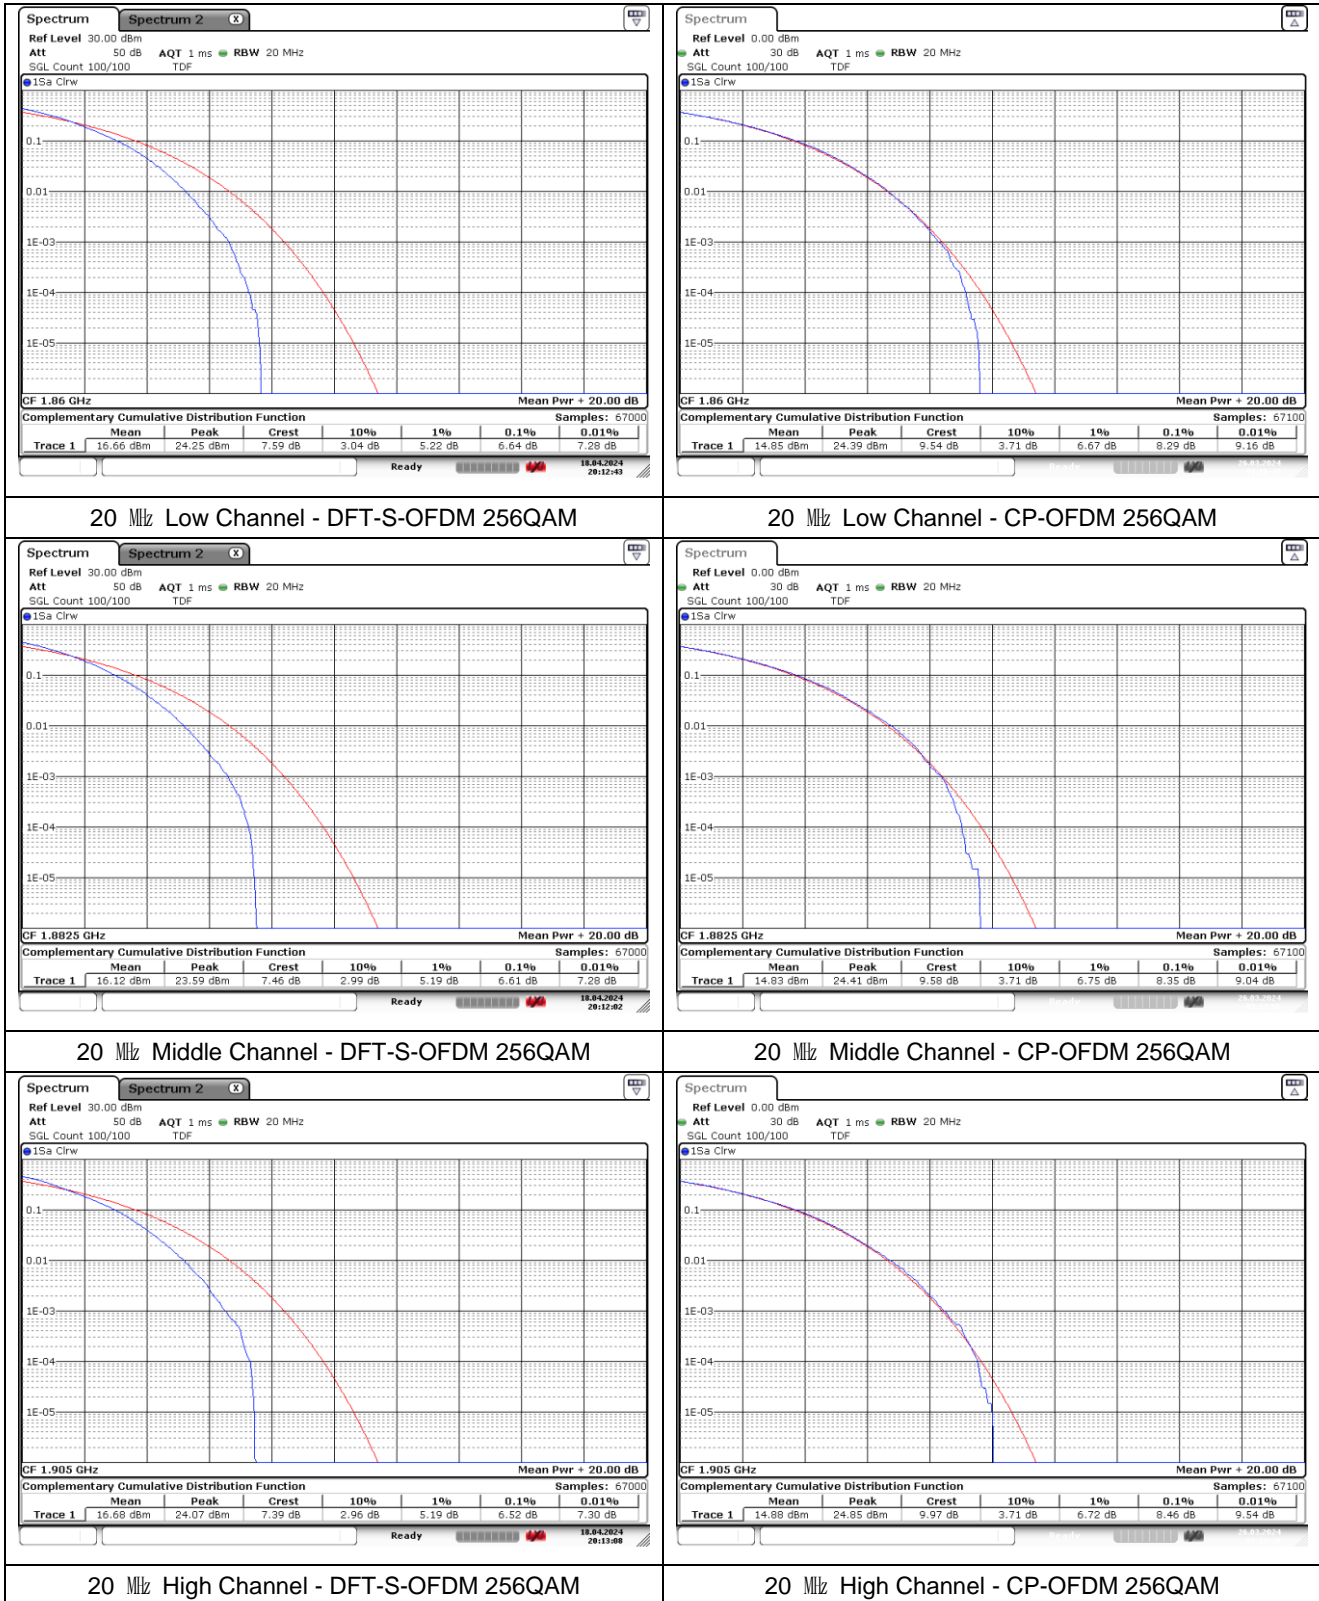

NR band 25/2

NR band 25/2

NR band 25/2

NR band 25/2

NR band 26/5_Part 22

NR band 26/5_Part 22

NR band 26/5_Part 22

NR band 26/5_Part 22

NR band 26/5_Part 90

NR band 26/5_Part 90

10 MHz Middle Channel - Full RB - DFT-S-OFDM

10 MHz Middle Channel - Full RB - CP-OFDM

NR band 66

NR band 66

NR band 66

NR band 66