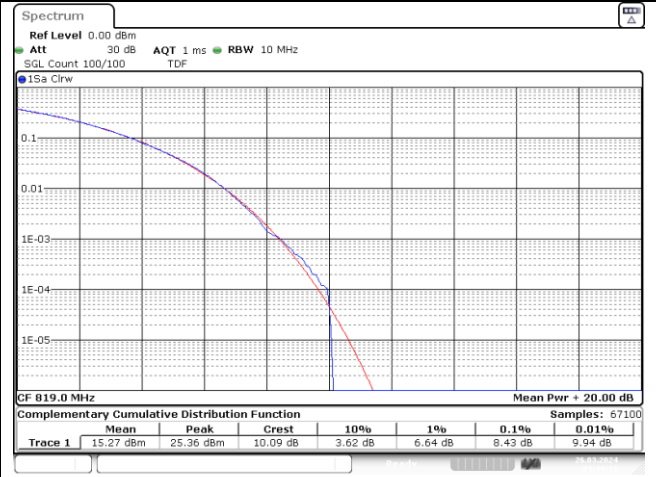

NR band 25/2

NR band 25/2

NR band 25/2

NR band 25/2

NR band 26/5_Part 22

NR band 26/5_Part 22

NR band 26/5_Part 22

NR band 26/5_Part 22

NR band 26/5_Part 90

NR band 26/5_Part 90

10 MHz Middle Channel - Full RB - DFT-S-OFDM

10 MHz Middle Channel - Full RB - CP-OFDM

NR band 66

NR band 66

NR band 66

NR band 66