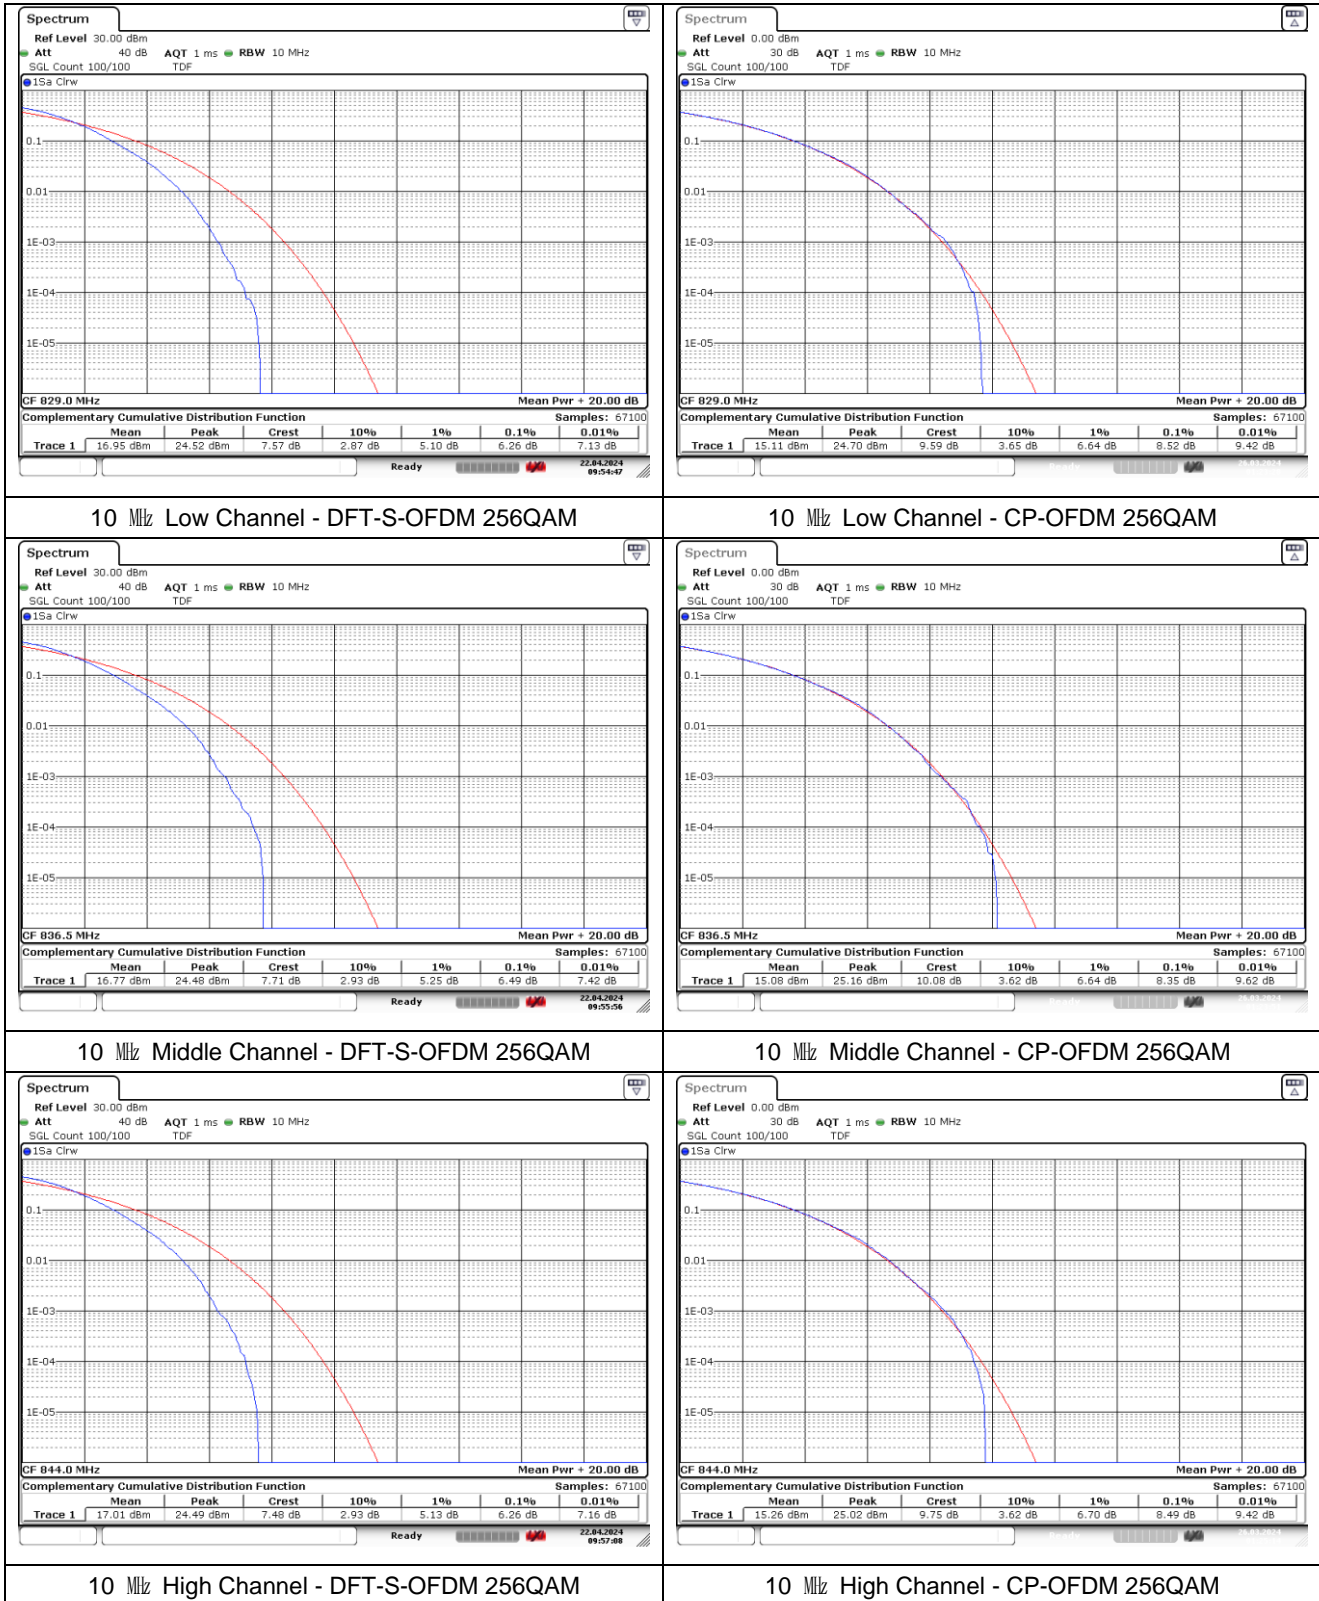

NR band 25/2

NR band 25/2

NR band 25/2

NR band 25/2

NR band 26/5_Part 22

NR band 26/5_Part 22

NR band 26/5_Part 22

NR band 26/5_Part 22

NR band 26/5_Part 90

NR band 26/5_Part 90

10 MHz Middle Channel - Full RB - DFT-S-OFDM

10 MHz Middle Channel - Full RB - CP-OFDM

NR band 66

NR band 66

NR band 66

NR band 66