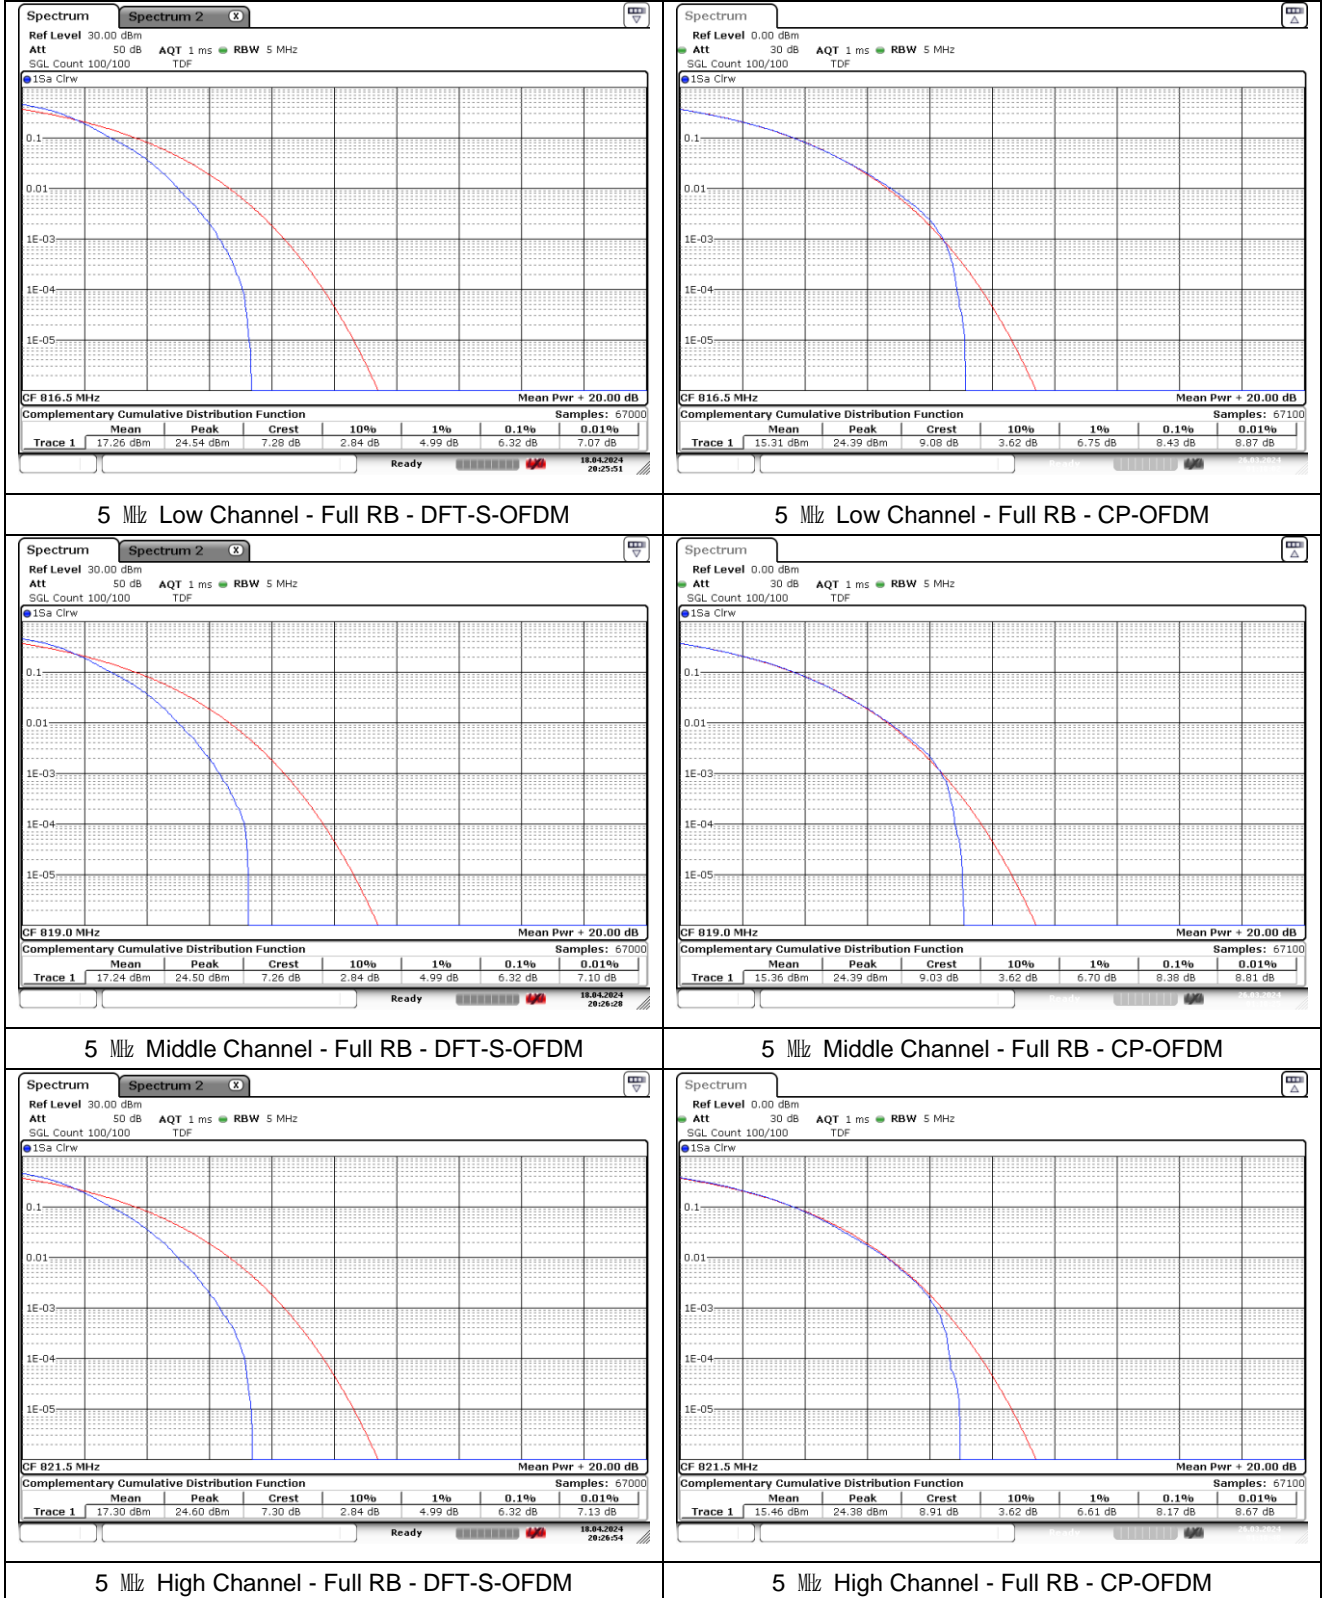

NR band 25/2

NR band 25/2

NR band 25/2

NR band 25/2

NR band 26/5_Part 22

NR band 26/5_Part 22

NR band 26/5_Part 22

NR band 26/5_Part 22

NR band 26/5_Part 90

NR band 26/5_Part 90

10 MHz Middle Channel - Full RB - DFT-S-OFDM

10 MHz Middle Channel - Full RB - CP-OFDM

NR band 66

NR band 66

NR band 66

NR band 66