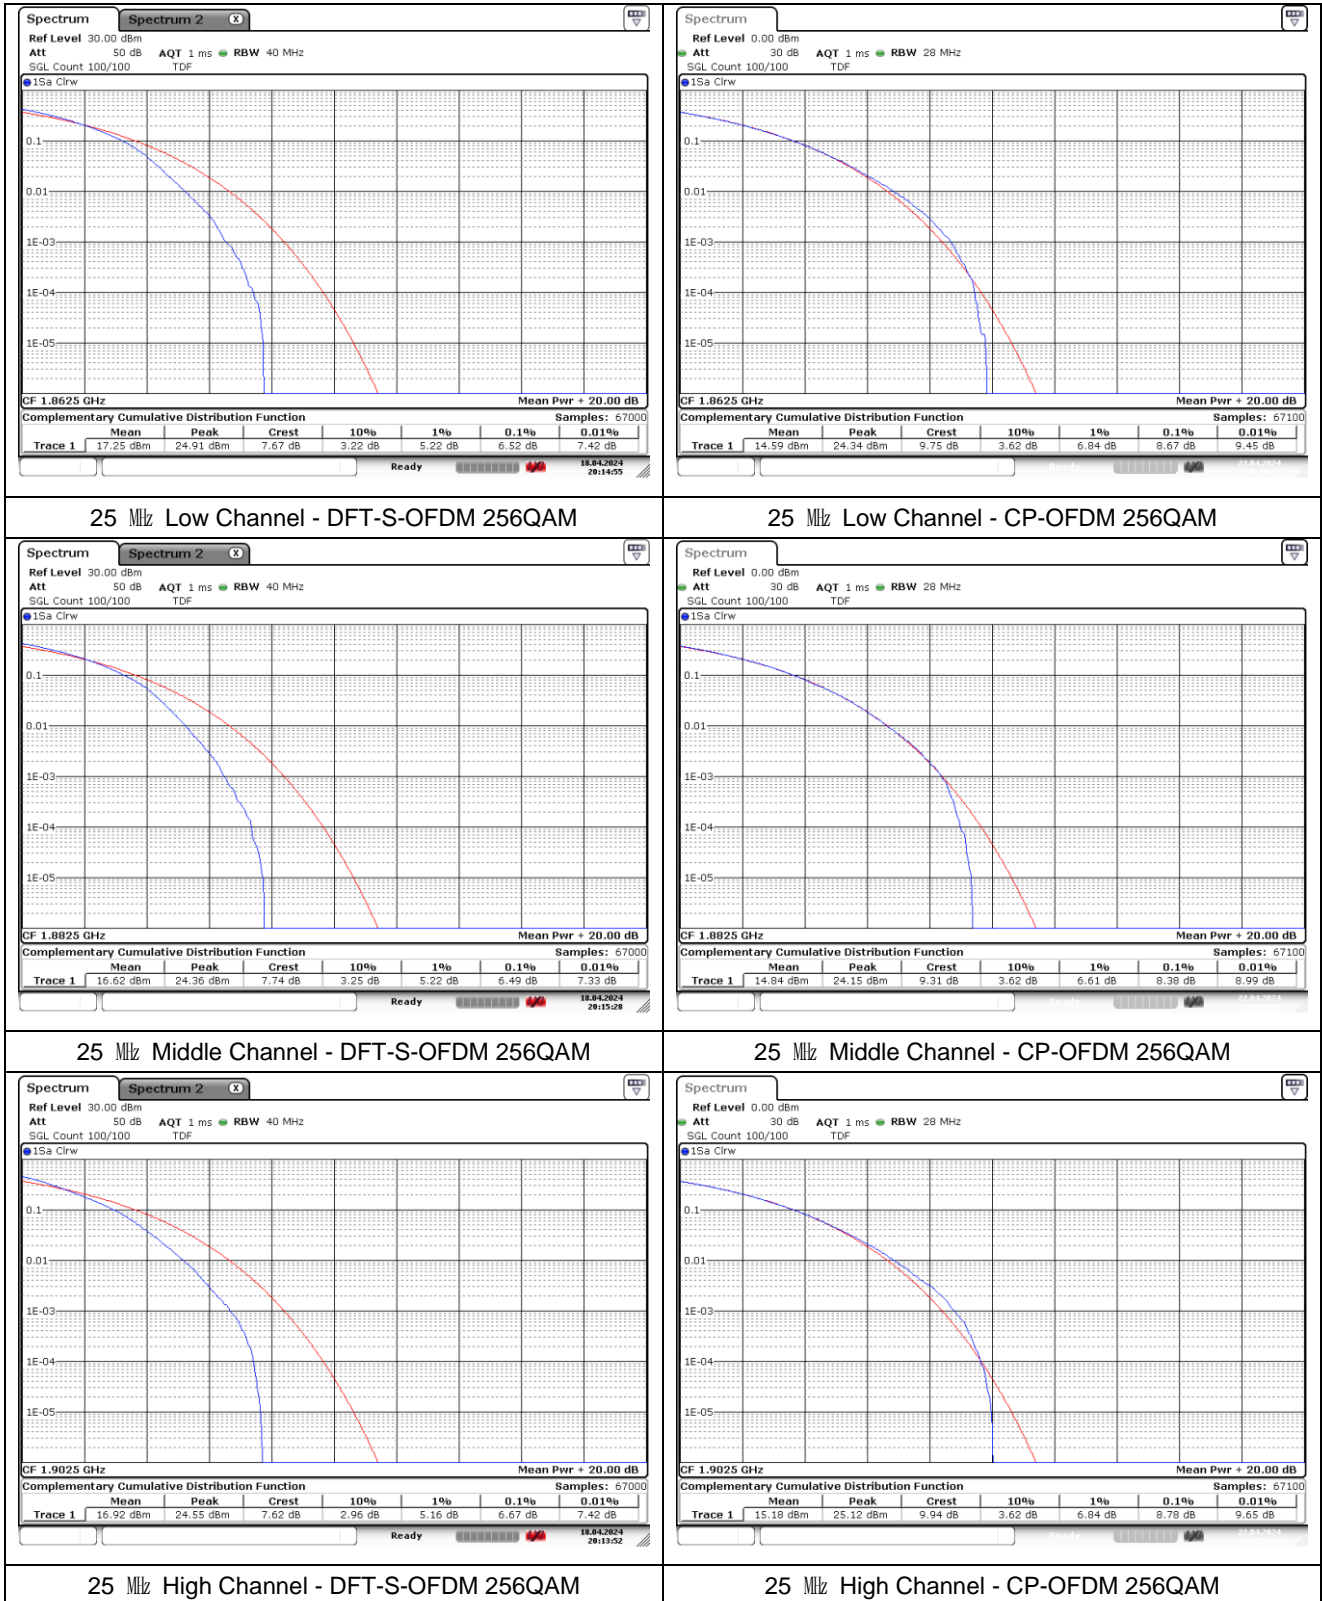

NR band 25/2

NR band 25/2

NR band 25/2

NR band 25/2

NR band 26/5_Part 22

NR band 26/5_Part 22

NR band 26/5_Part 22

NR band 26/5_Part 22

NR band 26/5_Part 90

NR band 26/5_Part 90

10 MHz Middle Channel - Full RB - DFT-S-OFDM

10 MHz Middle Channel - Full RB - CP-OFDM

NR band 66

NR band 66

NR band 66

NR band 66