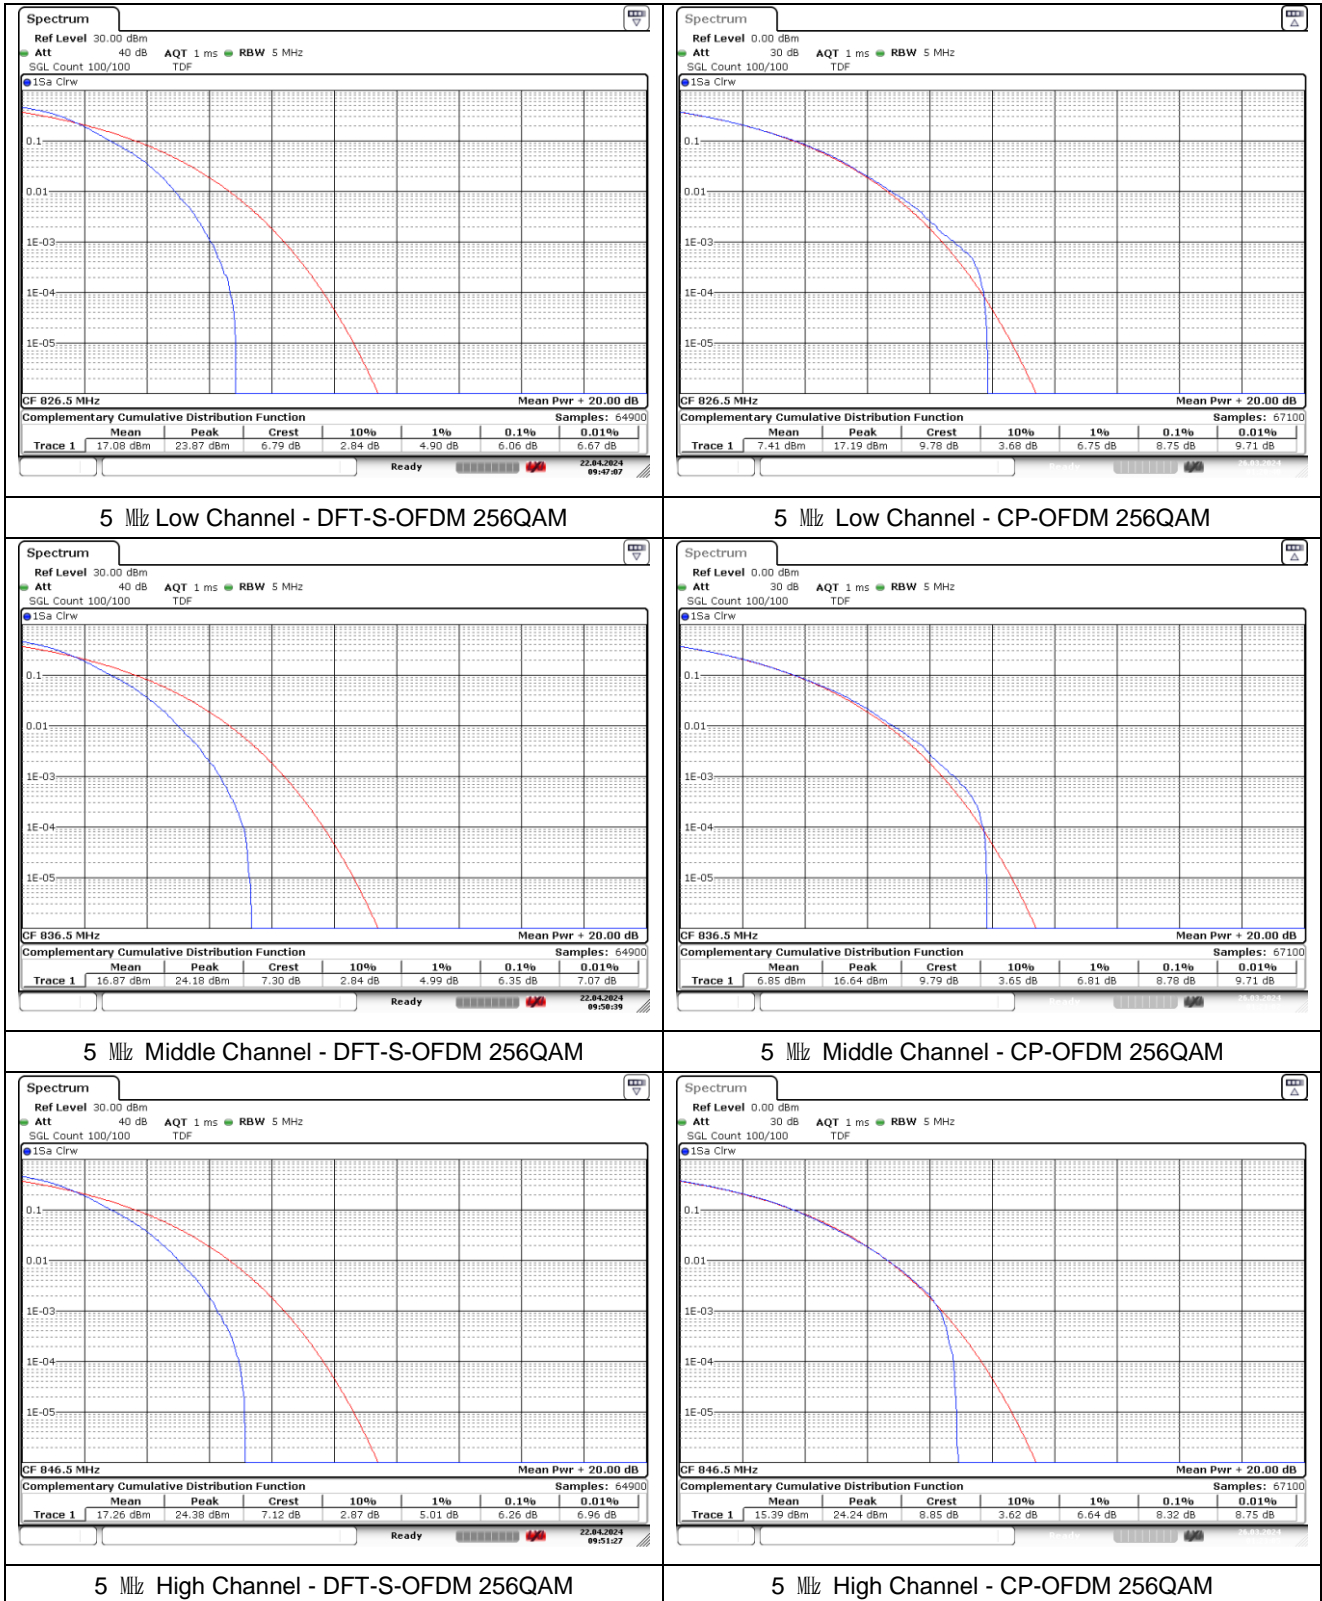

NR band 25/2

NR band 25/2

NR band 25/2

NR band 25/2

NR band 26/5_Part 22

NR band 26/5_Part 22

NR band 26/5_Part 22

NR band 26/5_Part 22

NR band 26/5_Part 90

NR band 26/5_Part 90

10 MHz Middle Channel - Full RB - DFT-S-OFDM

10 MHz Middle Channel - Full RB - CP-OFDM

NR band 66

NR band 66

NR band 66

NR band 66