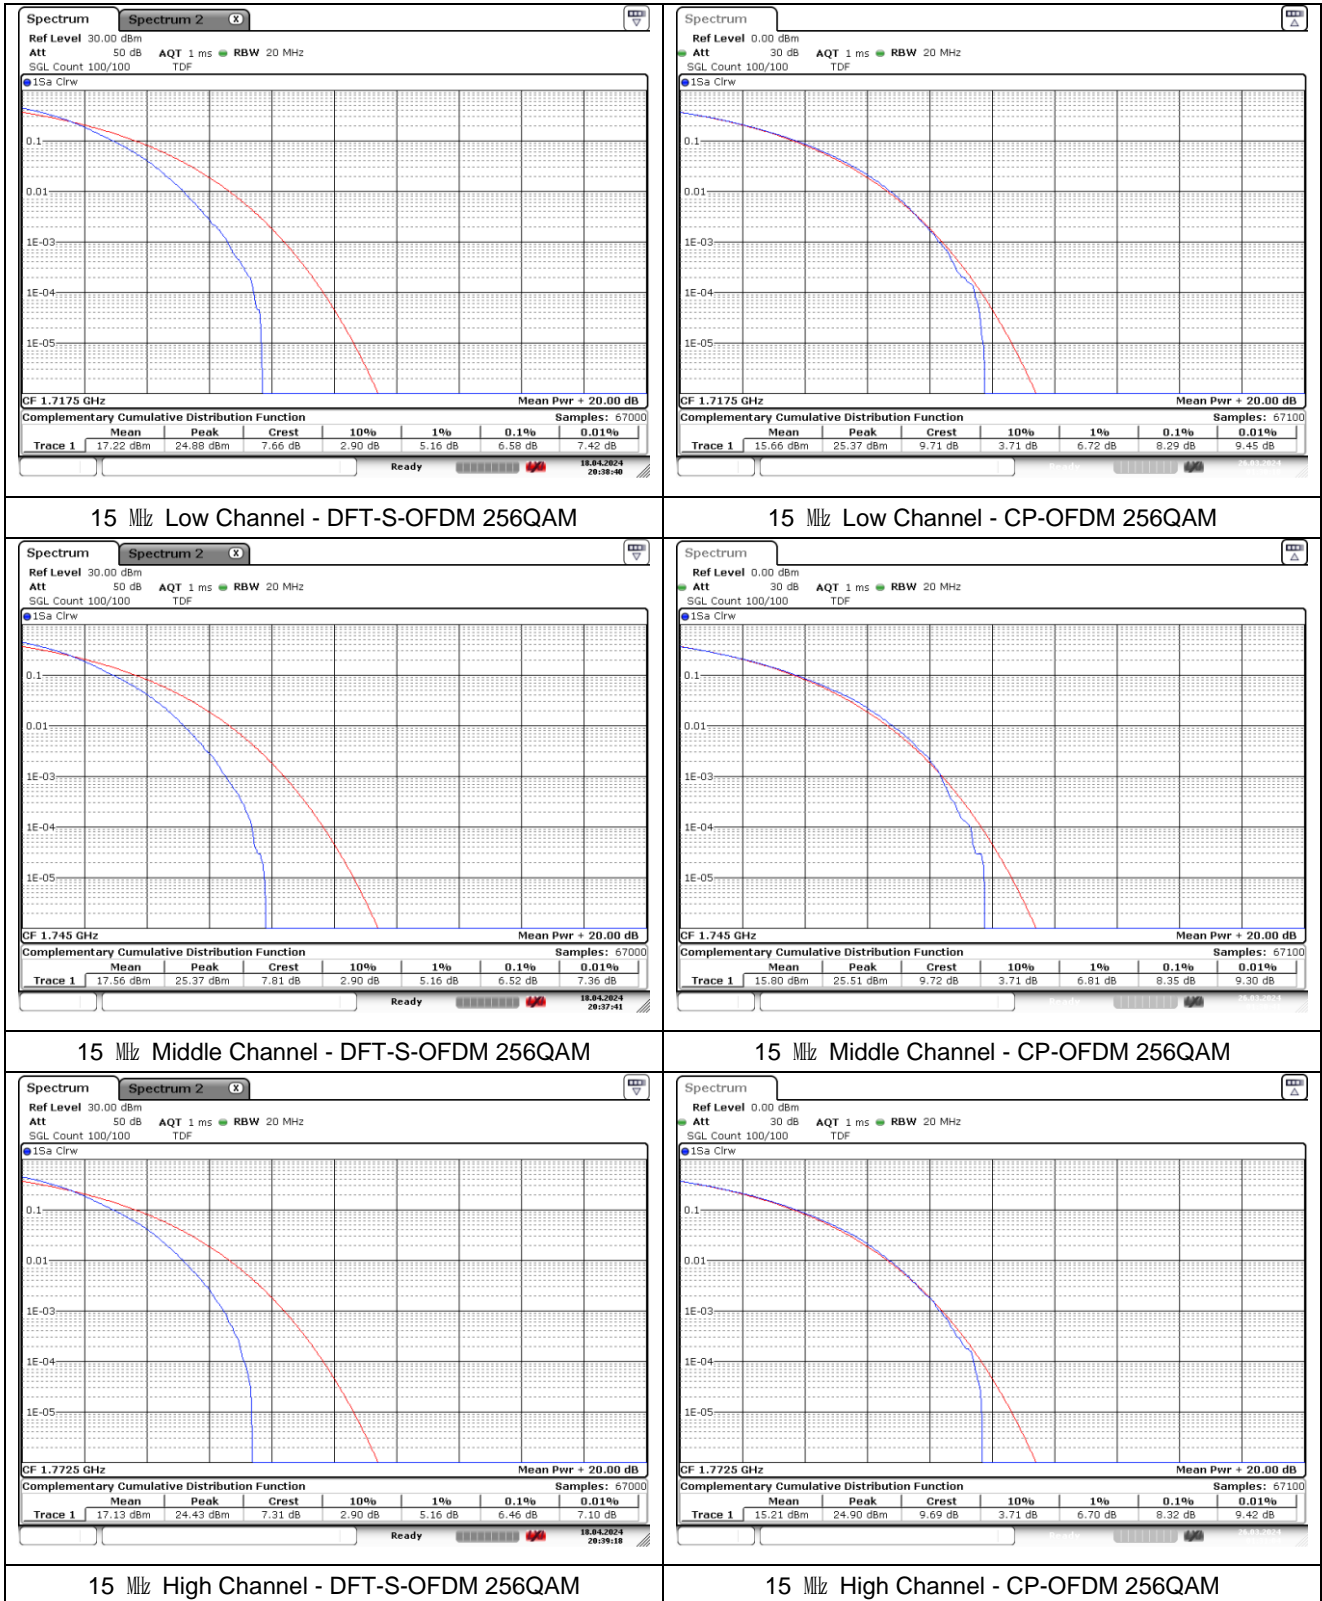

NR band 25/2

NR band 25/2

NR band 25/2

NR band 25/2

NR band 26/5_Part 22

NR band 26/5_Part 22

NR band 26/5_Part 22

NR band 26/5_Part 22

NR band 26/5_Part 90

NR band 26/5_Part 90

10 MHz Middle Channel - Full RB - DFT-S-OFDM

10 MHz Middle Channel - Full RB - CP-OFDM

NR band 66

NR band 66

NR band 66

NR band 66