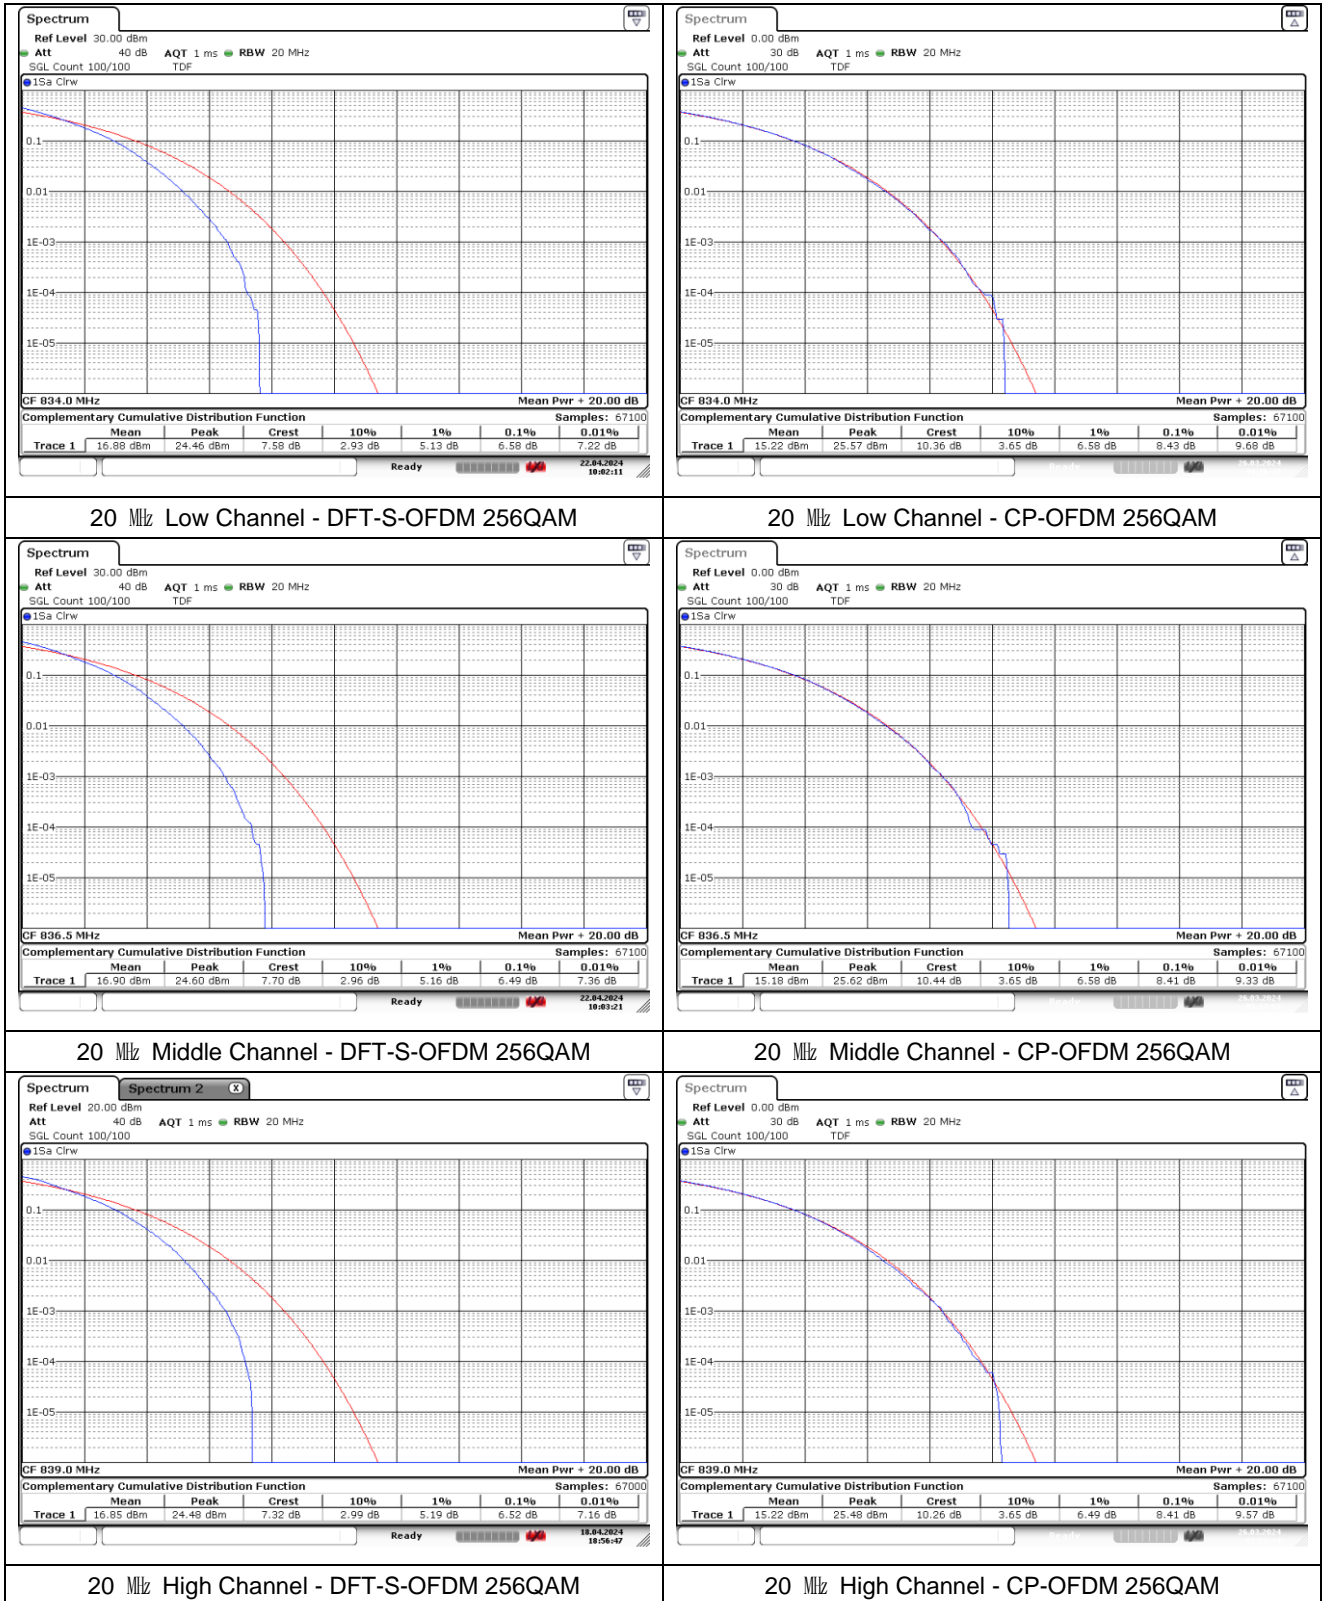

NR band 25/2

NR band 25/2

NR band 25/2

NR band 25/2

NR band 26/5_Part 22

NR band 26/5_Part 22

NR band 26/5_Part 22

NR band 26/5_Part 22

NR band 26/5_Part 90

NR band 26/5_Part 90

10 MHz Middle Channel - Full RB - DFT-S-OFDM

10 MHz Middle Channel - Full RB - CP-OFDM

NR band 66

NR band 66

NR band 66

NR band 66