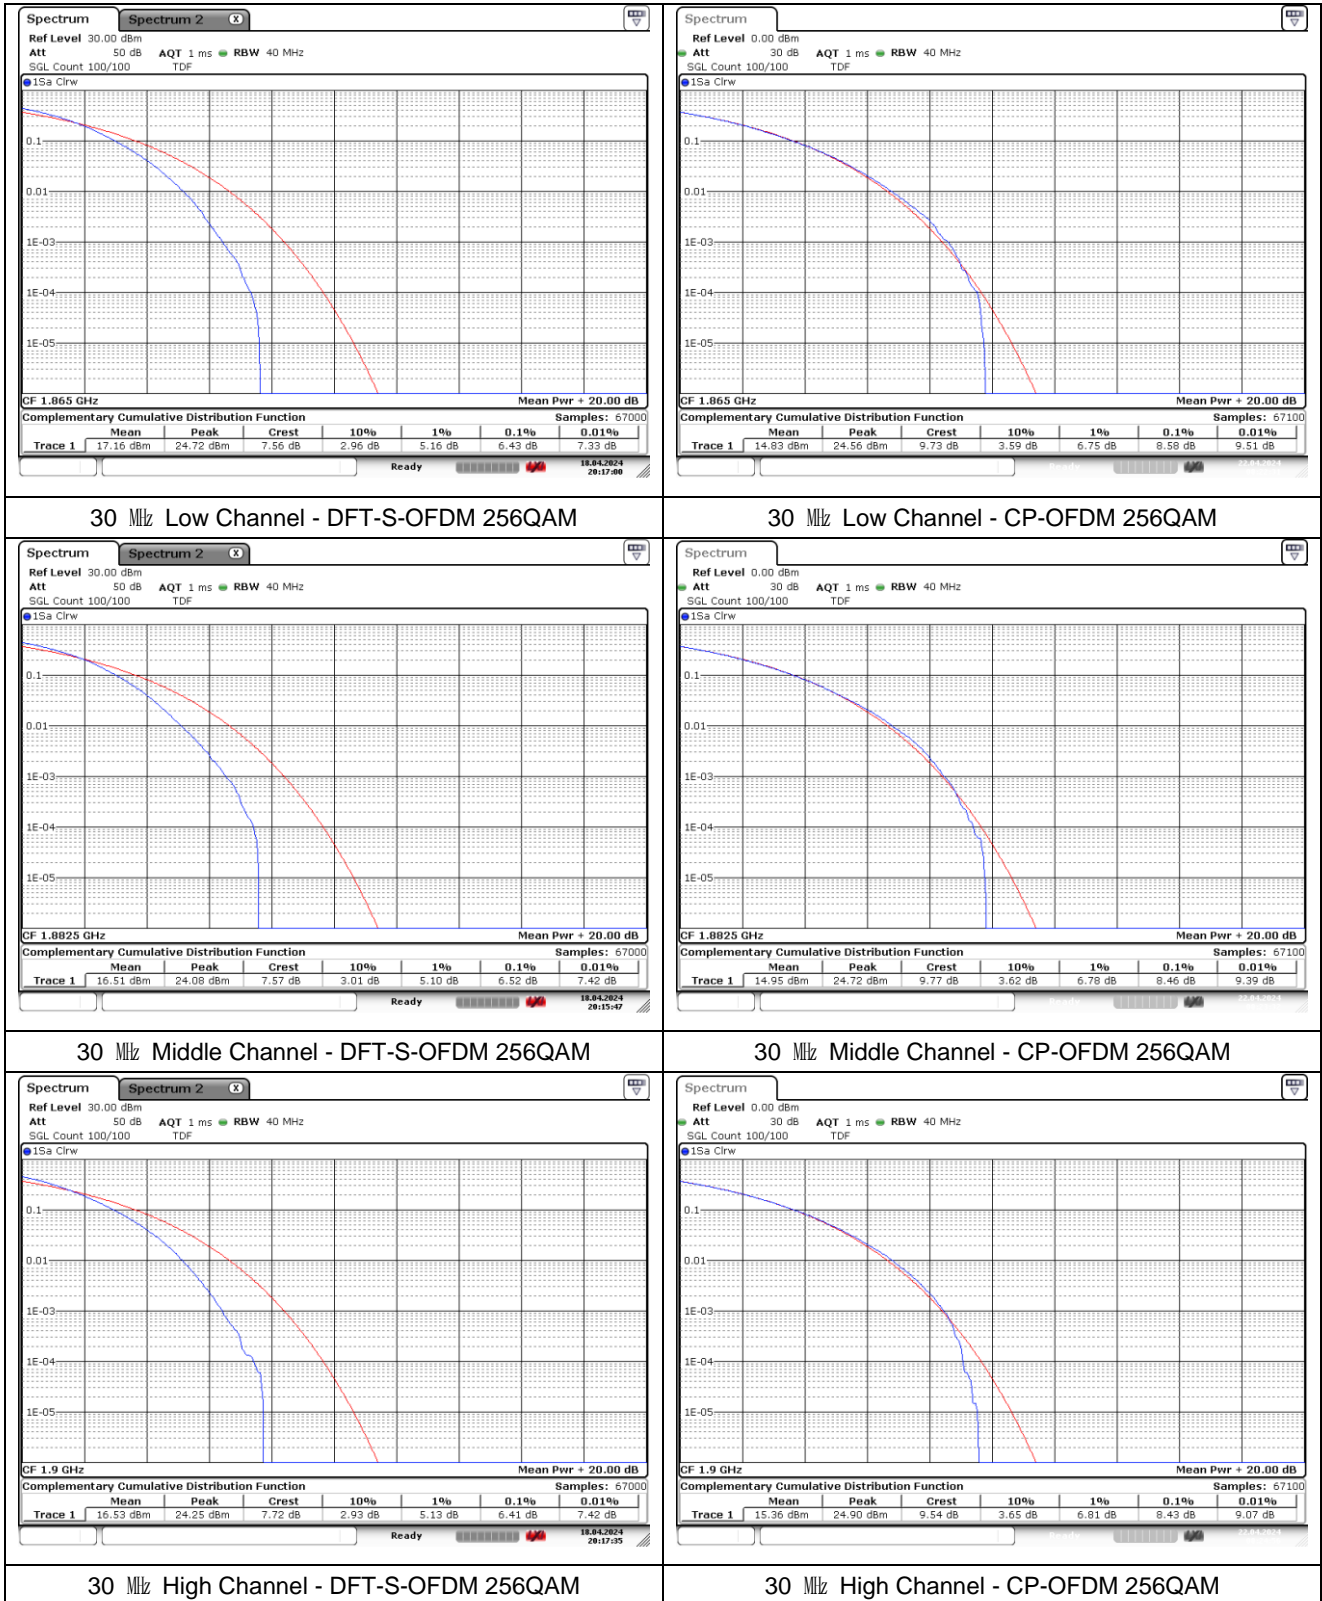

NR band 25/2

NR band 25/2

NR band 25/2

NR band 25/2

NR band 26/5_Part 22

NR band 26/5_Part 22

NR band 26/5_Part 22

NR band 26/5_Part 22

NR band 26/5_Part 90

NR band 26/5_Part 90

10 MHz Middle Channel - Full RB - DFT-S-OFDM

10 MHz Middle Channel - Full RB - CP-OFDM

NR band 66

NR band 66

NR band 66

NR band 66