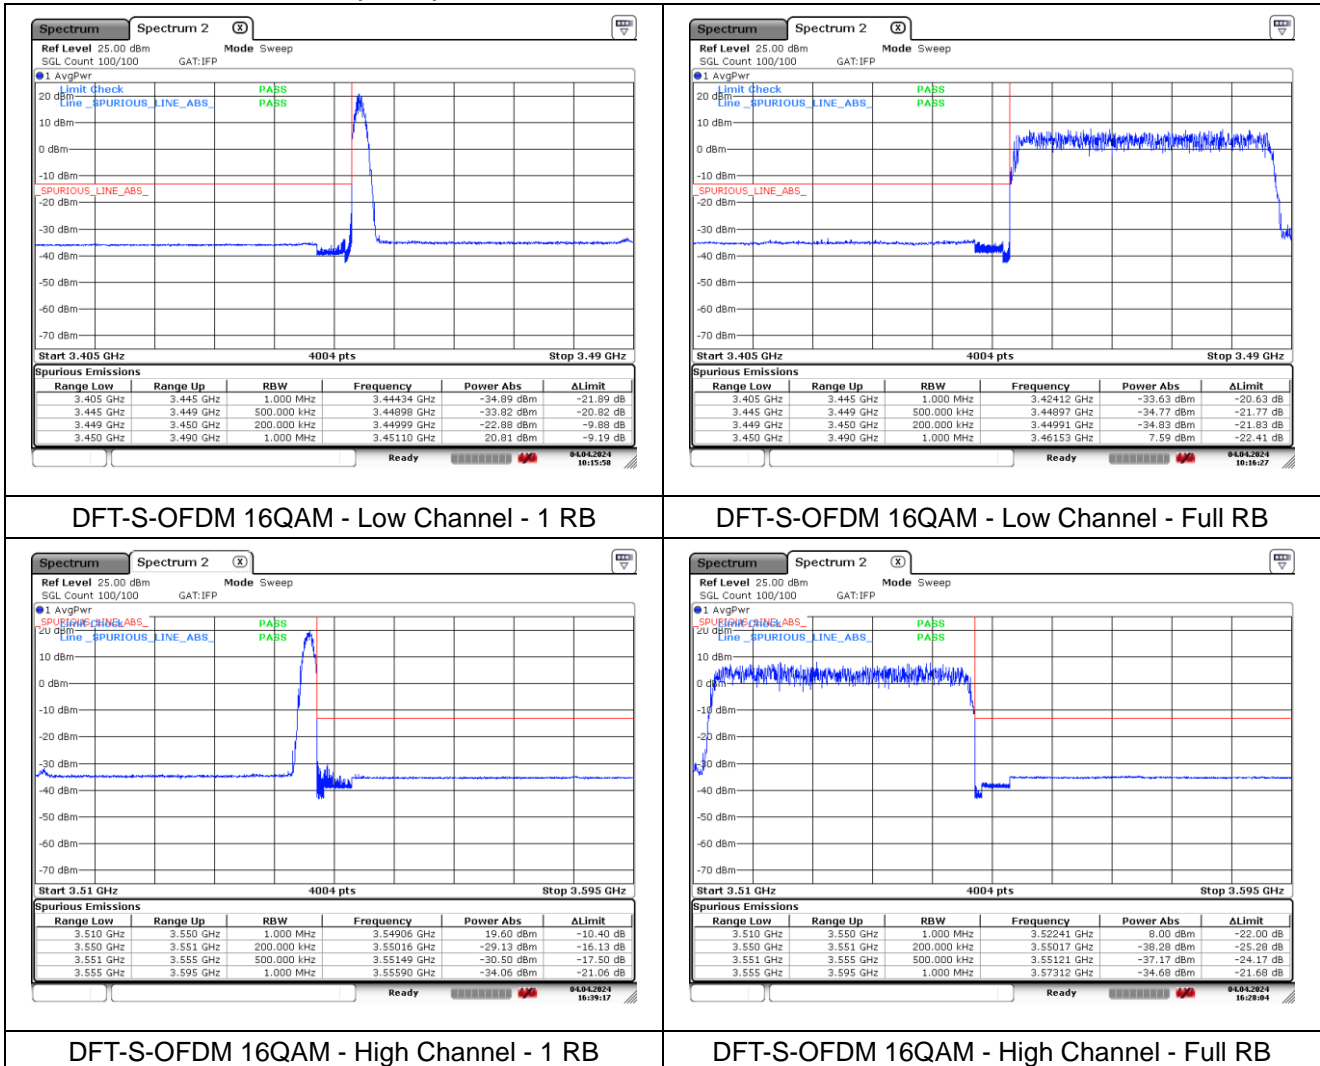

NR band 77/78 Low Band (30 MHz)

NR band 77/78 Low Band (30 MHz)

NR band 77/78 Low Band (40 MHz)

NR band 77/78 Low Band (40 MHz)

NR band 77/78 Low Band (40 MHz)