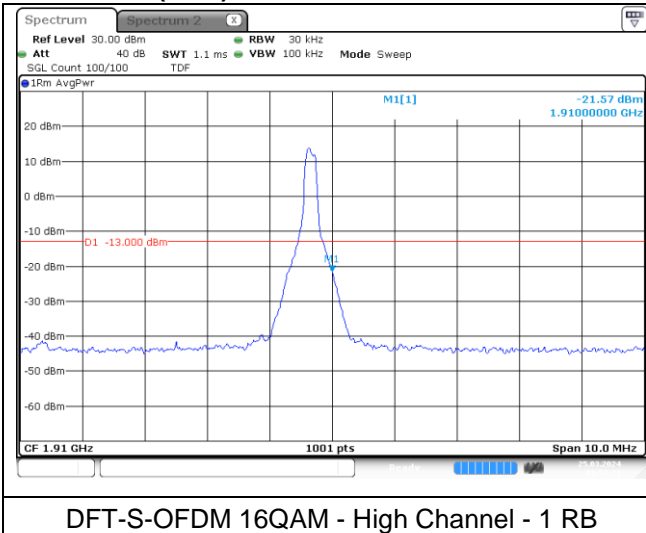

NR band 2 (5 MHz)

NR band 25 (5 MHz)

NR band 25/2 (5 MHz)

NR band 2 (5 MHz)

NR band 25 (5 MHz)

NR band 25/2 (5 MHz)

CP-OFDM QPSK - Low Channel - 1 RB

CP-OFDM QPSK - Low Channel - Full RB