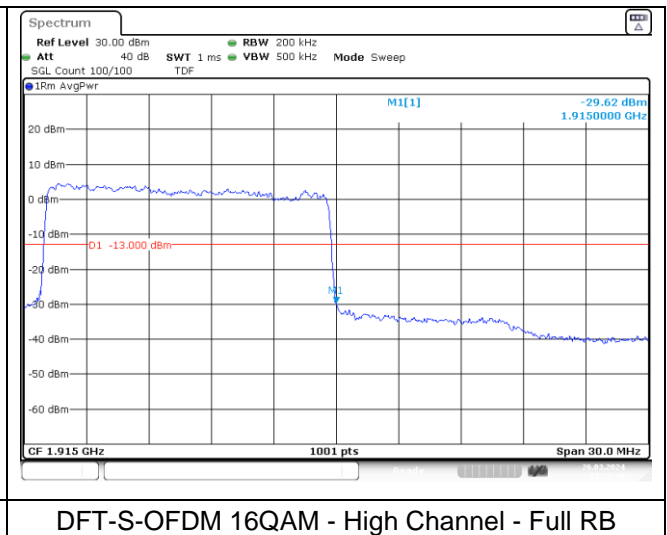

NR band 25 (15 MHz)

DFT-S-OFDM BPSK - High Channel - 1 RB

DFT-S-OFDM BPSK - High Channel - Full RB

NR band 25/2 (15 MHz)

NR band 2 (15 MHz)

NR band 25 (15 MHz)

NR band 25/2 (15 MHz)

CP-OFDM QPSK - Low Channel - 1 RB