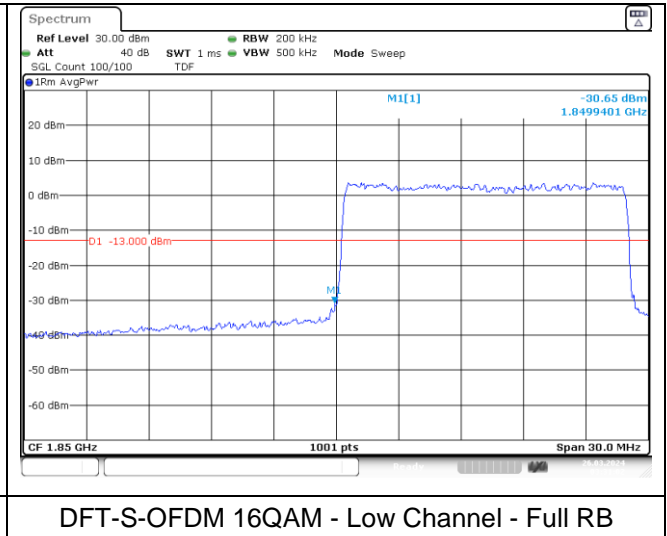

NR band 25 (15 MHz)

DFT-S-OFDM BPSK - High Channel - 1 RB

DFT-S-OFDM BPSK - High Channel - Full RB

NR band 25/2 (15 MHz)

NR band 2 (15 MHz)

NR band 25 (15 MHz)

NR band 25/2 (15 MHz)

CP-OFDM QPSK - Low Channel - 1 RB