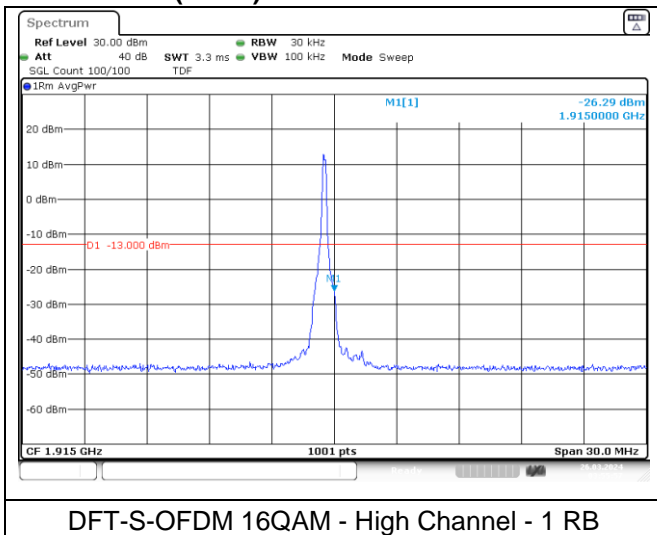

NR band 25 (15 MHz)

DFT-S-OFDM BPSK - High Channel - 1 RB

DFT-S-OFDM BPSK - High Channel - Full RB

NR band 25/2 (15 MHz)

NR band 2 (15 MHz)

NR band 25 (15 MHz)

NR band 25/2 (15 MHz)

CP-OFDM QPSK - Low Channel - 1 RB