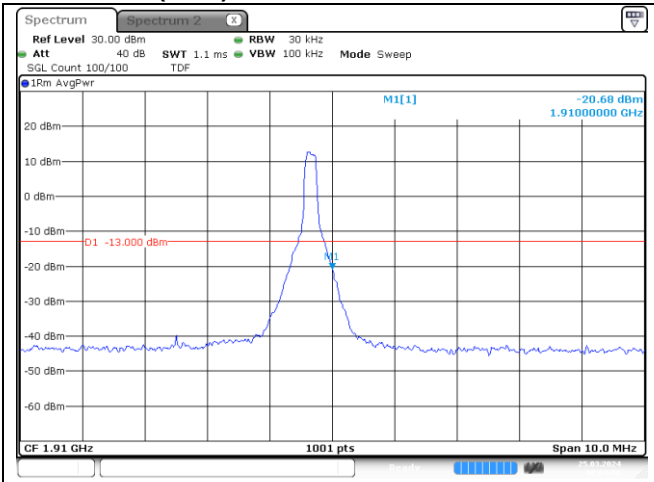

NR band 2 (5 MHz)

CP-OFDM QPSK - High Channel - 1 RB