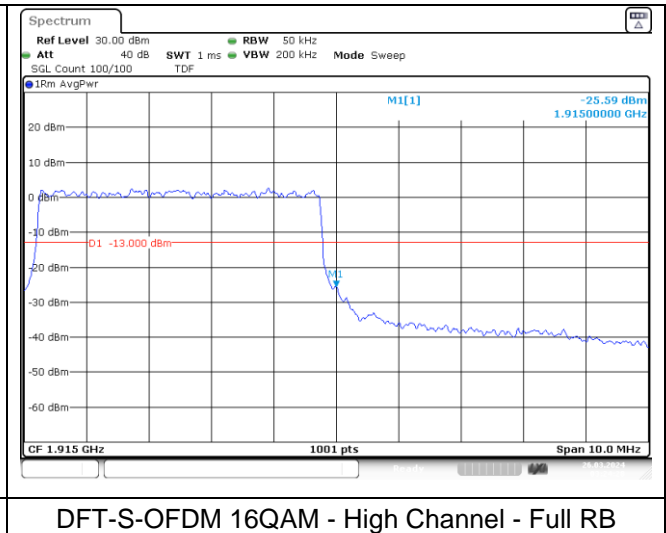

NR band 2 (5 MHz)

NR band 25 (5 MHz)

NR band 25/2 (5 MHz)

NR band 2 (5 MHz)

NR band 25 (5 MHz)

NR band 25/2 (5 MHz)

CP-OFDM QPSK - Low Channel - 1 RB

CP-OFDM QPSK - Low Channel - Full RB