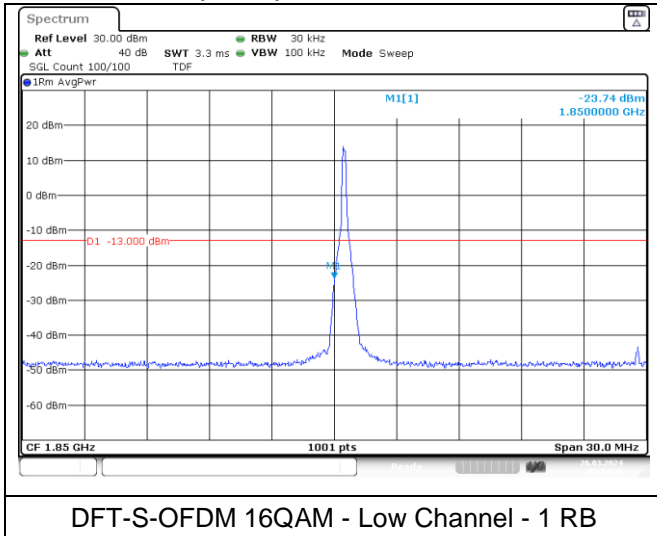

NR band 25 (15 MHz)

DFT-S-OFDM BPSK - High Channel - 1 RB

DFT-S-OFDM BPSK - High Channel - Full RB

NR band 25/2 (15 MHz)

NR band 2 (15 MHz)

NR band 25 (15 MHz)

NR band 25/2 (15 MHz)

CP-OFDM QPSK - Low Channel - 1 RB