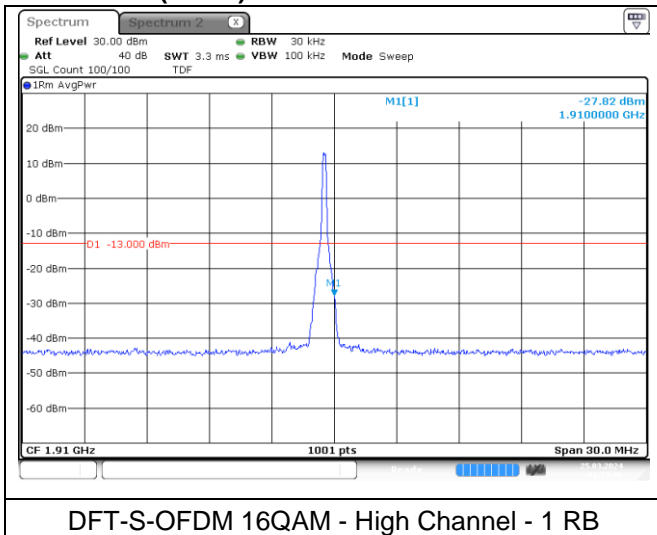

NR band 25 (15 MHz)

DFT-S-OFDM BPSK - High Channel - 1 RB

DFT-S-OFDM BPSK - High Channel - Full RB

NR band 25/2 (15 MHz)

NR band 2 (15 MHz)

NR band 25 (15 MHz)

NR band 25/2 (15 MHz)

CP-OFDM QPSK - Low Channel - 1 RB