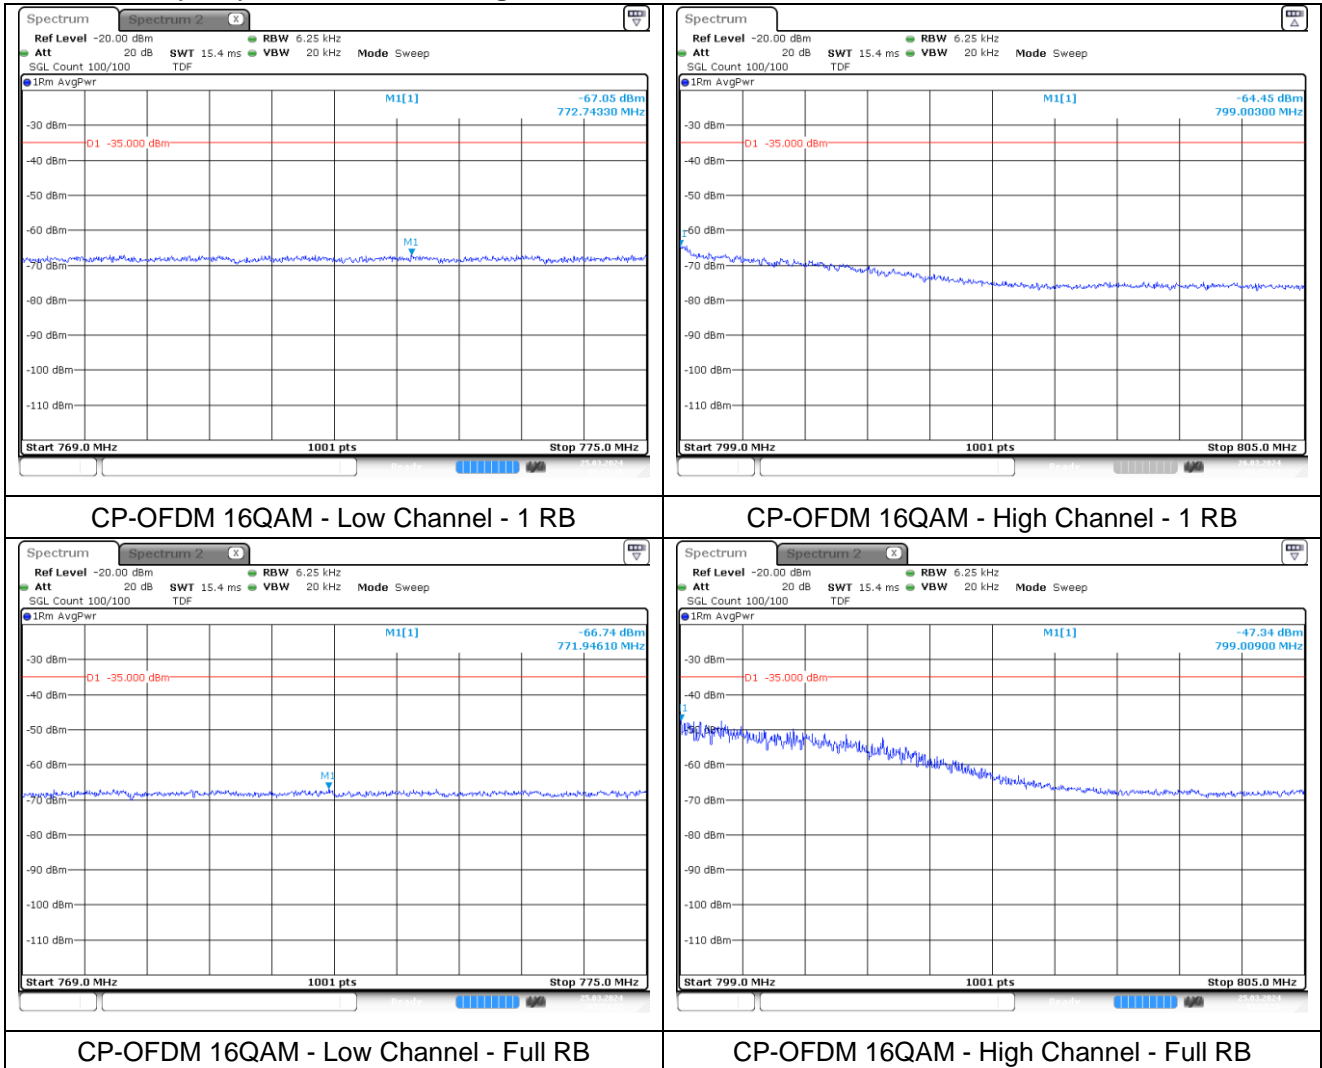

NR band 14 (5 MHz)

NR band 14 (5 MHz) Extended Band edge

NR band 14 (5 MHz)

NR band 14 (5 MHz) Extended Band edge

NR band 14 (5 MHz)

NR band 14 (5 MHz) Extended Band edge

NR band 14 (10 MHz)

NR band 14 (10 MHz) Extended Band edge