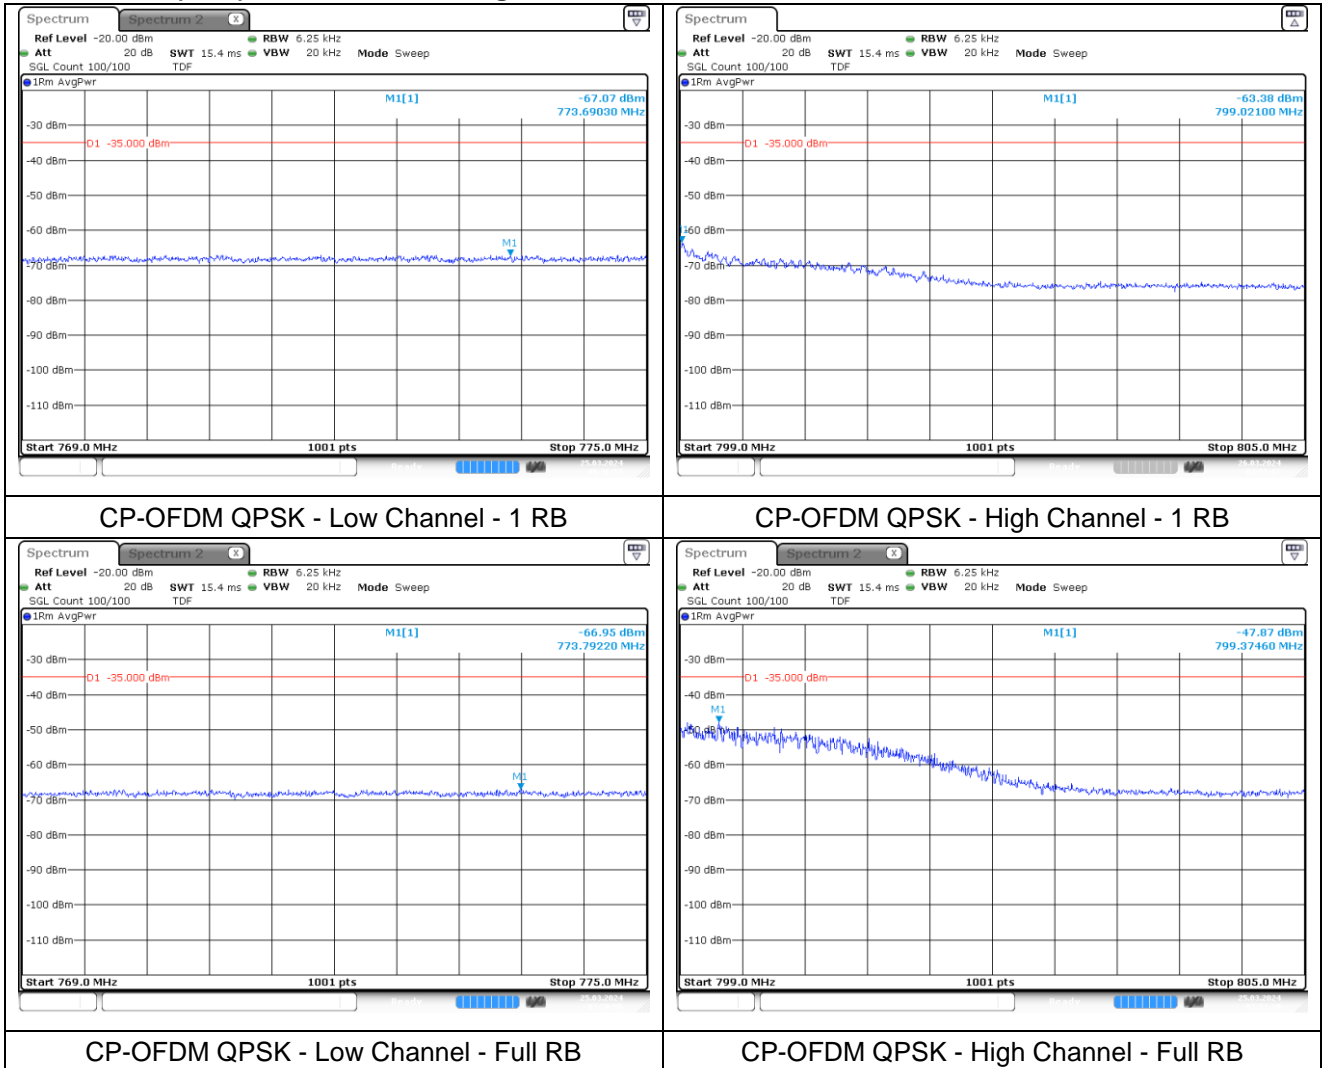

NR band 14 (5 MHz)

NR band 14 (5 MHz) Extended Band edge

NR band 14 (5 MHz)

NR band 14 (5 MHz) Extended Band edge

NR band 14 (5 MHz)

NR band 14 (5 MHz) Extended Band edge

NR band 14 (10 MHz)

NR band 14 (10 MHz) Extended Band edge