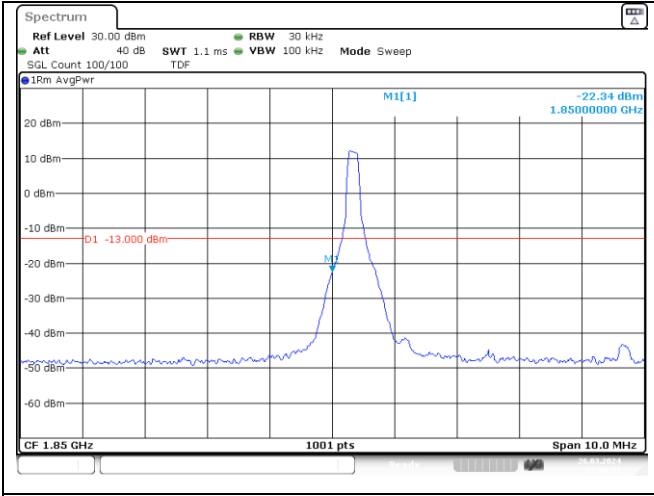

NR band 2 (5 MHz)

NR band 25 (5 MHz)

NR band 25/2 (5 MHz)

NR band 2 (5 MHz)

NR band 25 (5 MHz)

NR band 25/2 (5 MHz)

CP-OFDM QPSK - Low Channel - 1 RB

CP-OFDM QPSK - Low Channel - Full RB