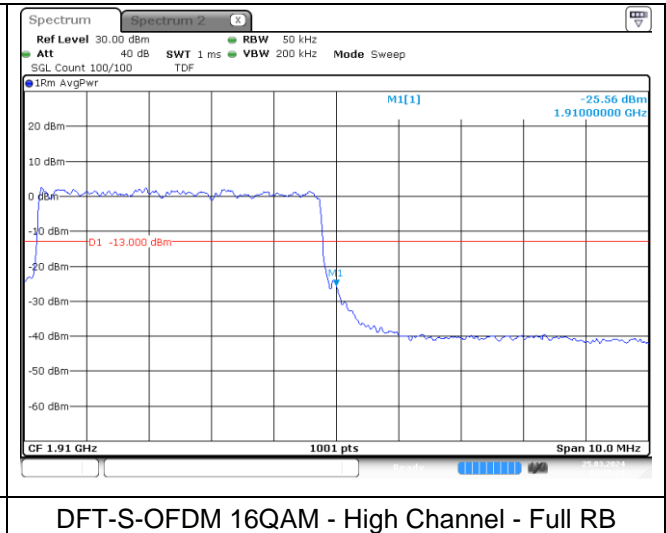

NR band 2 (5 MHz)

NR band 25 (5 MHz)

NR band 25/2 (5 MHz)

NR band 2 (5 MHz)

NR band 25 (5 MHz)

NR band 25/2 (5 MHz)

CP-OFDM QPSK - Low Channel - 1 RB

CP-OFDM QPSK - Low Channel - Full RB