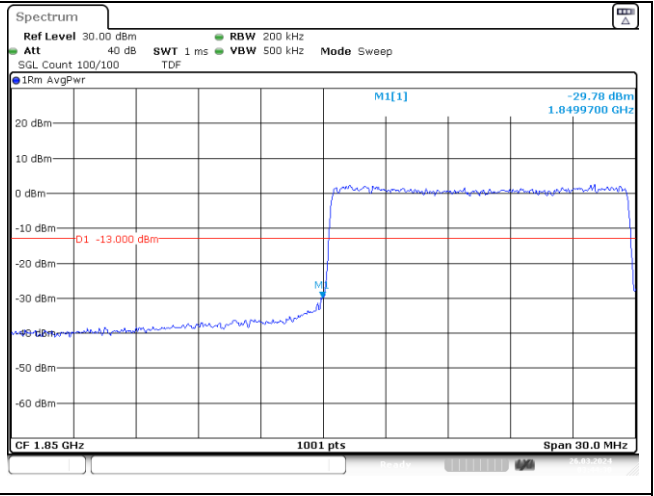

NR band 25 (15 MHz)

DFT-S-OFDM BPSK - High Channel - 1 RB

DFT-S-OFDM BPSK - High Channel - Full RB

NR band 25/2 (15 MHz)

NR band 2 (15 MHz)

NR band 25 (15 MHz)

NR band 25/2 (15 MHz)

CP-OFDM QPSK - Low Channel - 1 RB