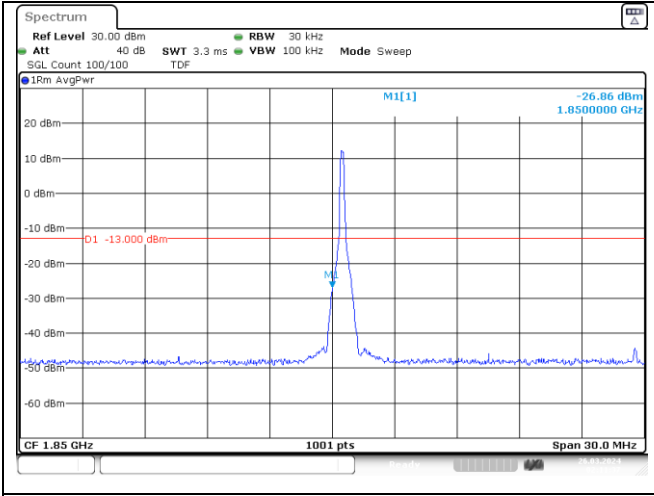

NR band 25 (15 MHz)

DFT-S-OFDM BPSK - High Channel - 1 RB

DFT-S-OFDM BPSK - High Channel - Full RB

NR band 25/2 (15 MHz)

NR band 2 (15 MHz)

NR band 25 (15 MHz)

NR band 25/2 (15 MHz)

CP-OFDM QPSK - Low Channel - 1 RB