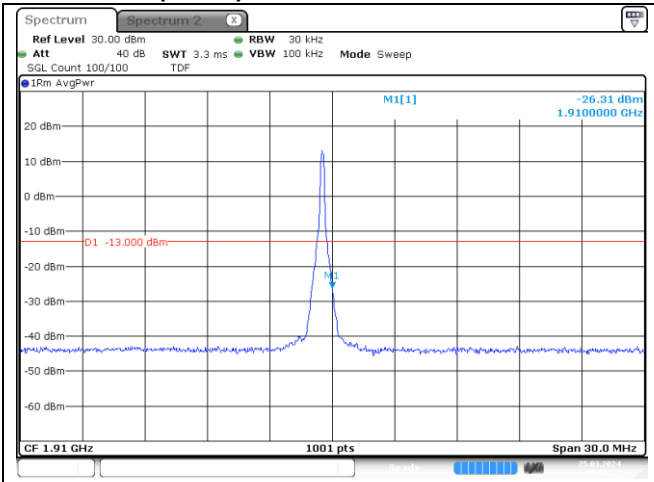

NR band 2 (15 MHz)

CP-OFDM QPSK - High Channel - 1 RB