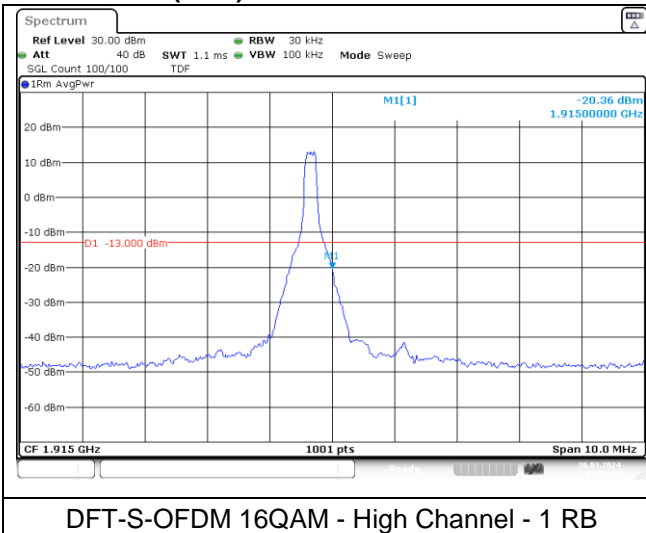

NR band 2 (5 MHz)

NR band 25 (5 MHz)

NR band 25/2 (5 MHz)

NR band 2 (5 MHz)

NR band 25 (5 MHz)

NR band 25/2 (5 MHz)

CP-OFDM QPSK - Low Channel - 1 RB

CP-OFDM QPSK - Low Channel - Full RB