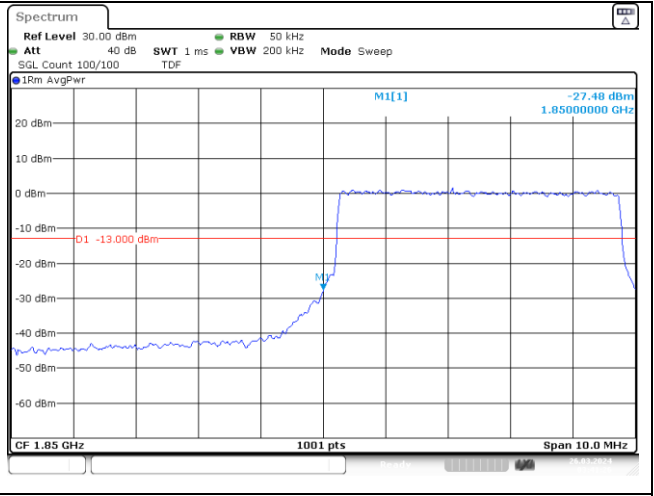

NR band 2 (5 MHz)

NR band 25 (5 MHz)

NR band 25/2 (5 MHz)

NR band 2 (5 MHz)

NR band 25 (5 MHz)

NR band 25/2 (5 MHz)

CP-OFDM QPSK - Low Channel - 1 RB

CP-OFDM QPSK - Low Channel - Full RB