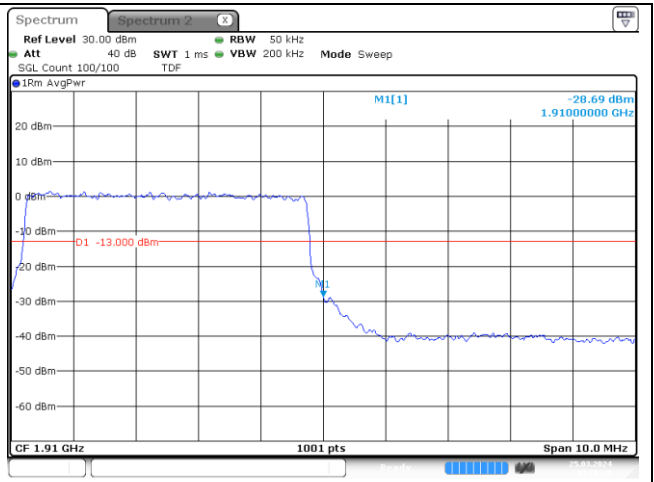

CP-OFDM QPSK - High Channel - Full RB