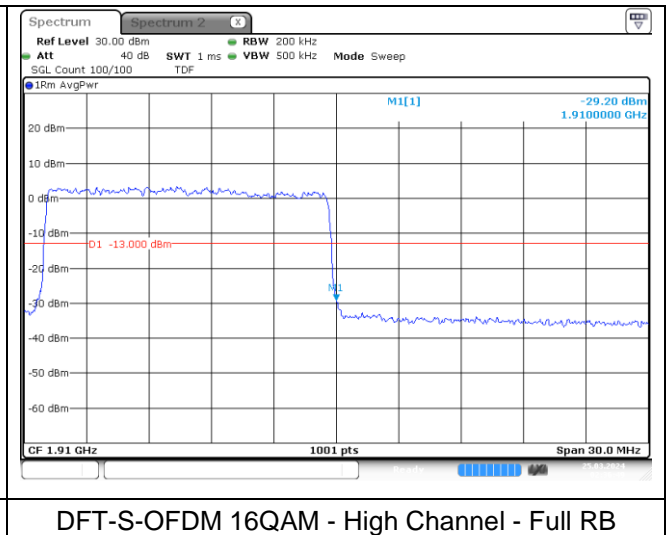

NR band 25 (15 MHz)

DFT-S-OFDM BPSK - High Channel - 1 RB

DFT-S-OFDM BPSK - High Channel - Full RB

NR band 25/2 (15 MHz)

NR band 2 (15 MHz)

NR band 25 (15 MHz)

NR band 25/2 (15 MHz)

CP-OFDM QPSK - Low Channel - 1 RB