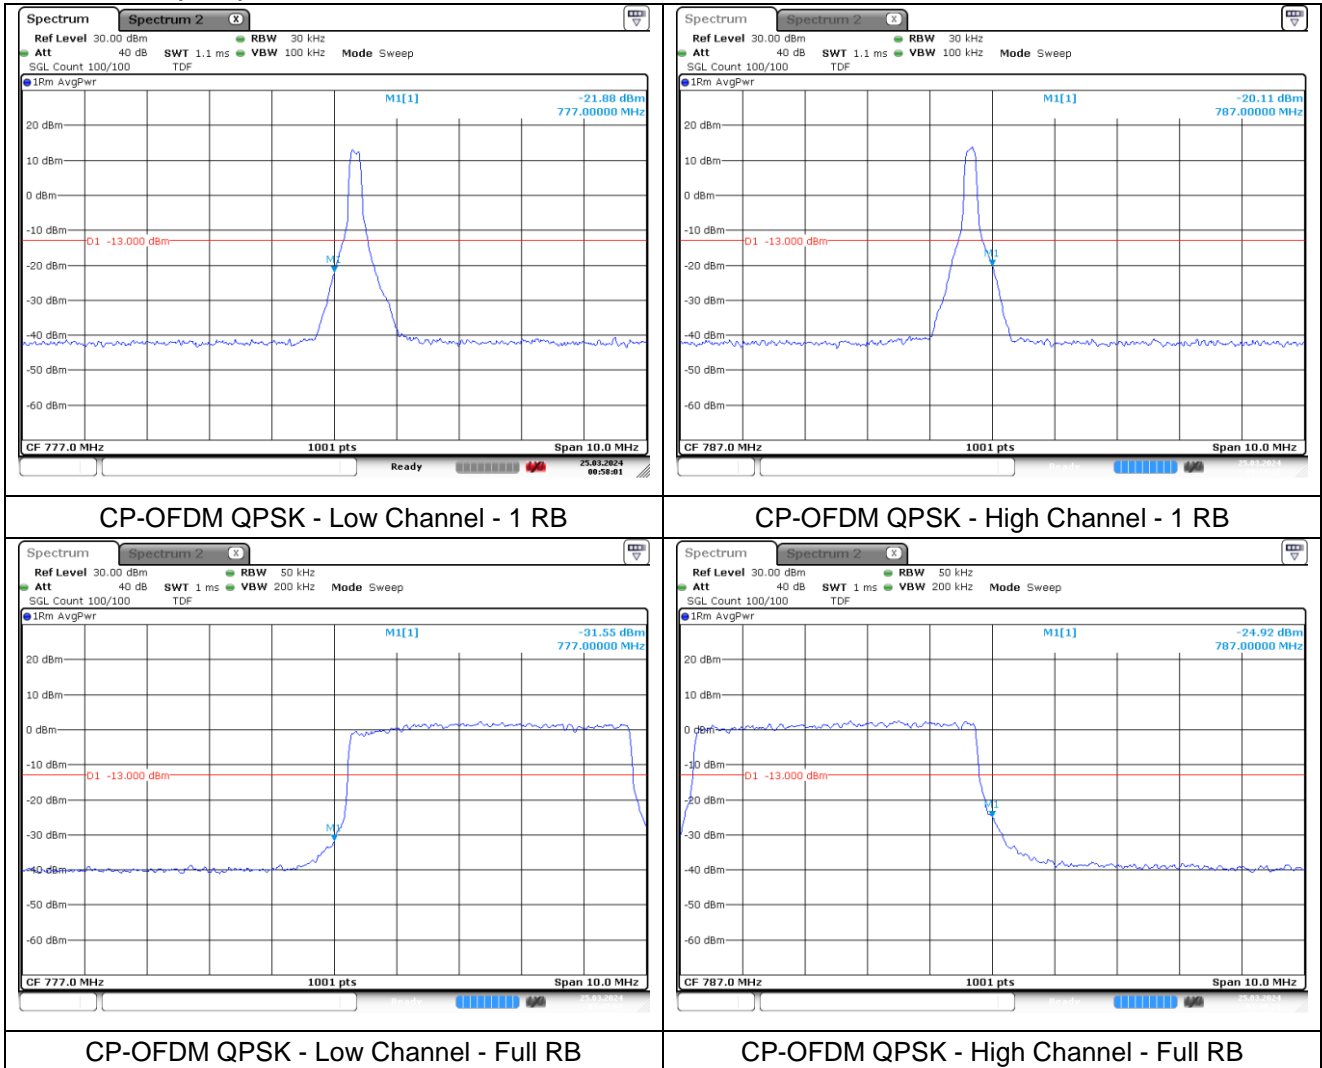

DFT-S-OFDM 16QAM - High Channel - 1 RB

DFT-S-OFDM 16QAM - Low Channel - Full RB

DFT-S-OFDM 16QAM - High Channel - Full RB

NR band 12 (15 MHz)

NR band 12 (15 MHz)

NR band 13 (5 MHz)

NR band 13 (5 MHz) Extended Band edge

NR band 13 (5 MHz)

NR band 13 (5 MHz) Extended Band edge

NR band 13 (5 MHz)

NR band 13 (5 MHz) Extended Band edge

NR band 13 (5 MHz)

NR band 13 (5 MHz) Extended Band edge

NR band 13 (10 MHz)

NR band 13 (10 MHz) Extended Band edge