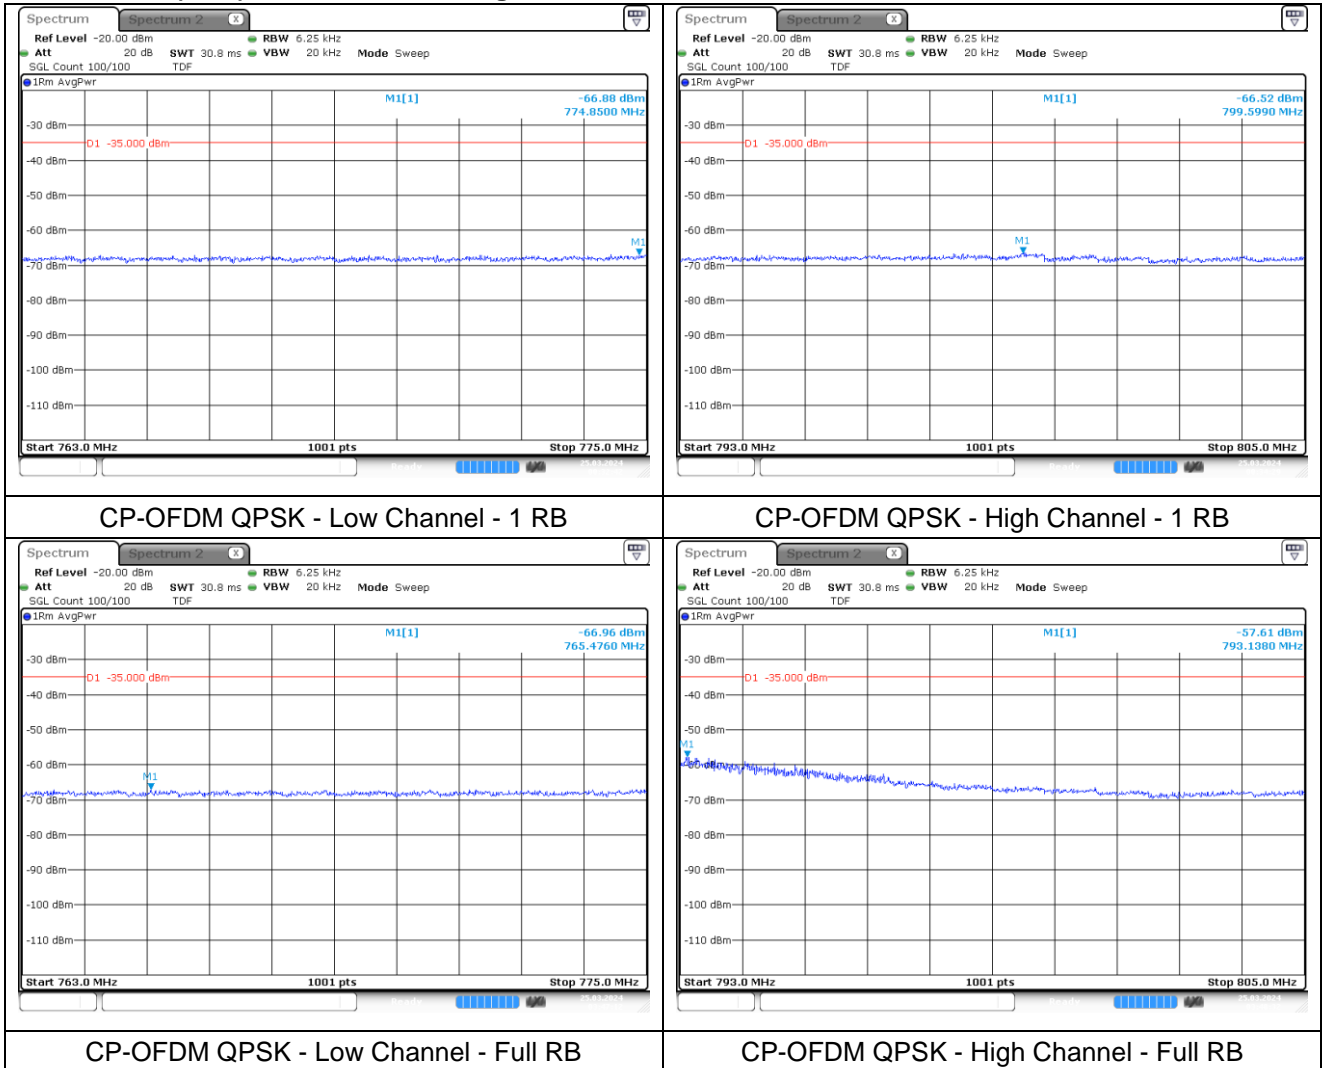

NR band 13 (5 MHz)

NR band 13 (5 MHz) Extended Band edge

NR band 13 (5 MHz)

NR band 13 (5 MHz) Extended Band edge

NR band 13 (5 MHz)

NR band 13 (5 MHz) Extended Band edge

NR band 13 (10 MHz)

NR band 13 (10 MHz) Extended Band edge