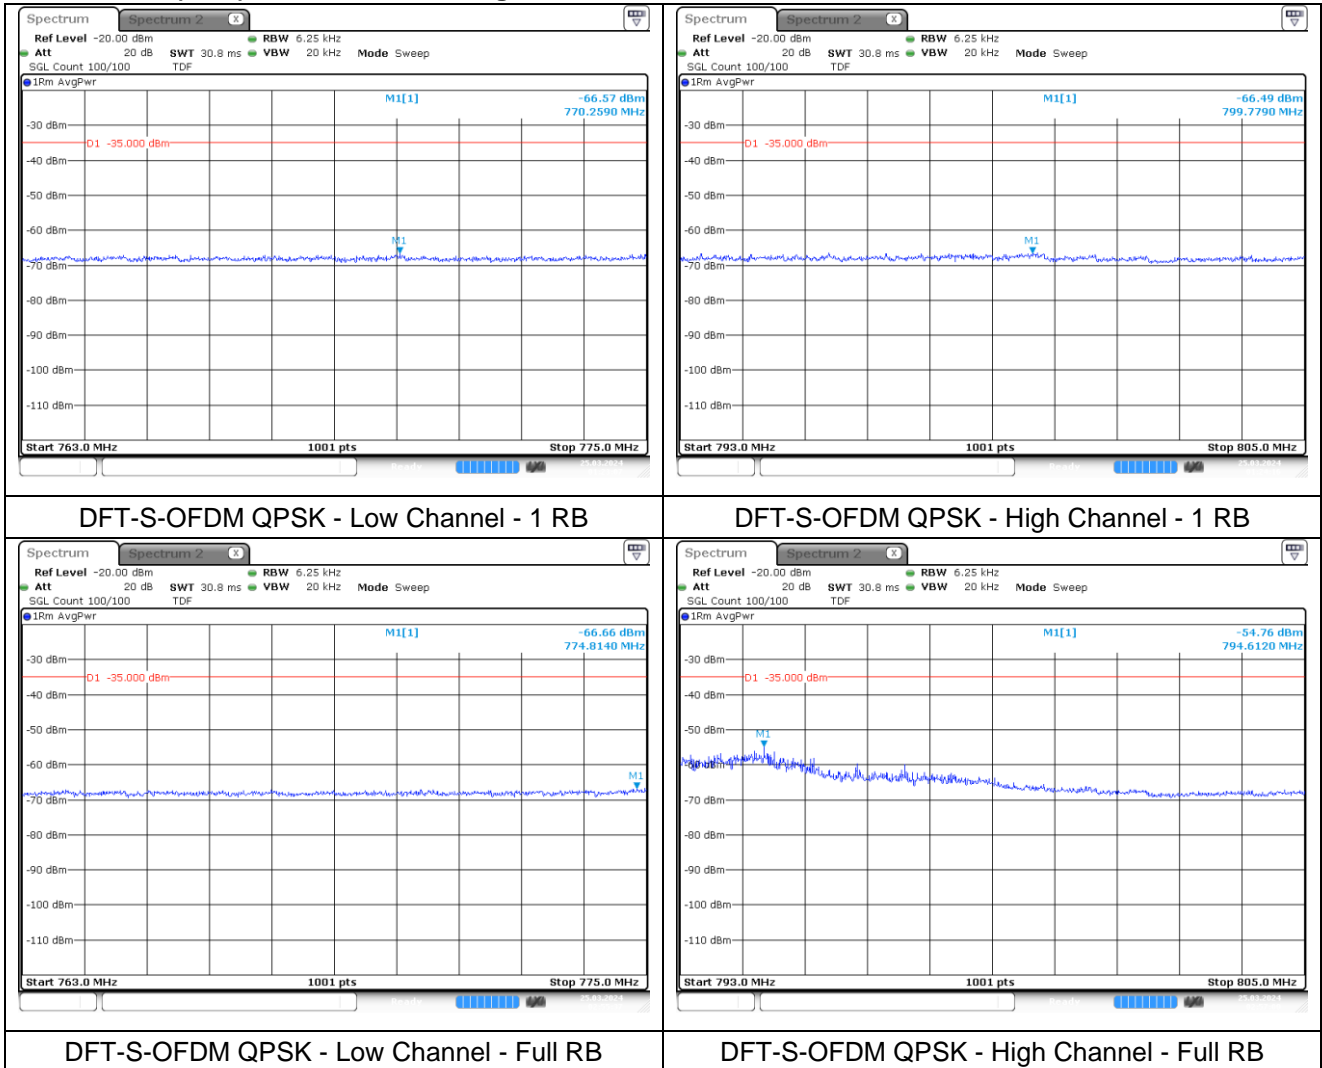

DFT-S-OFDM 16QAM - High Channel - 1 RB

DFT-S-OFDM 16QAM - Low Channel - Full RB

DFT-S-OFDM 16QAM - High Channel - Full RB

NR band 12 (15 MHz)

NR band 12 (15 MHz)

NR band 13 (5 MHz)

NR band 13 (5 MHz) Extended Band edge

NR band 13 (5 MHz)

NR band 13 (5 MHz) Extended Band edge

NR band 13 (5 MHz)

NR band 13 (5 MHz) Extended Band edge

NR band 13 (5 MHz)

NR band 13 (5 MHz) Extended Band edge

NR band 13 (10 MHz)

NR band 13 (10 MHz) Extended Band edge