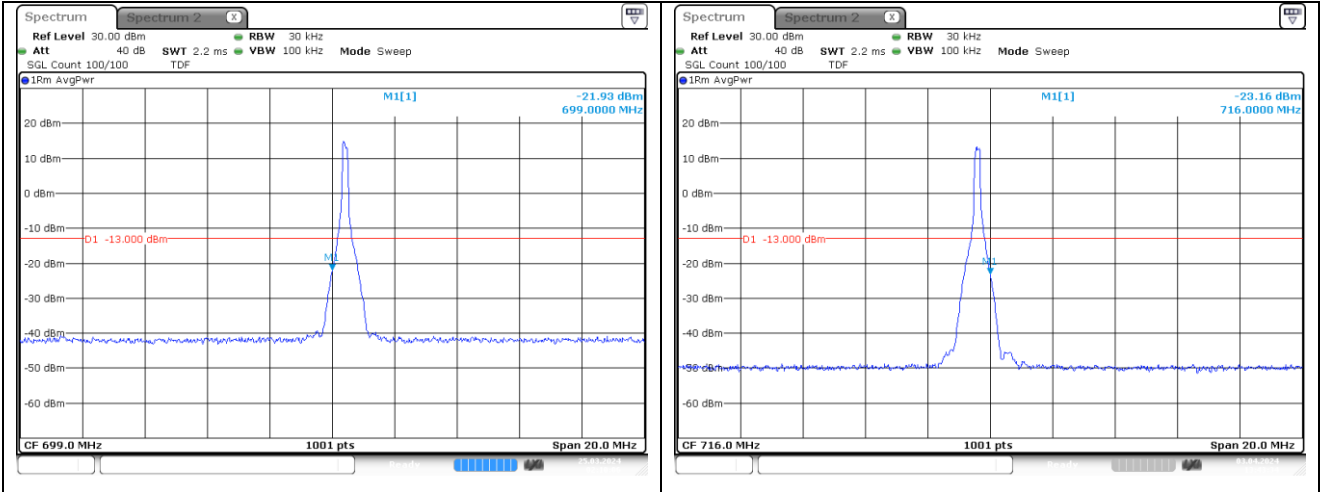

CP-OFDM 16QAM - High Channel - Full RB

NR band 12 (5 MHz)

NR band 12 (5 MHz)

NR band 12 (5 MHz)

NR band 12 (5 MHz)

NR band 12 (10 MHz)

NR band 12 (10 MHz)

DFT-S-OFDM 16QAM - Low Channel - 1 RB