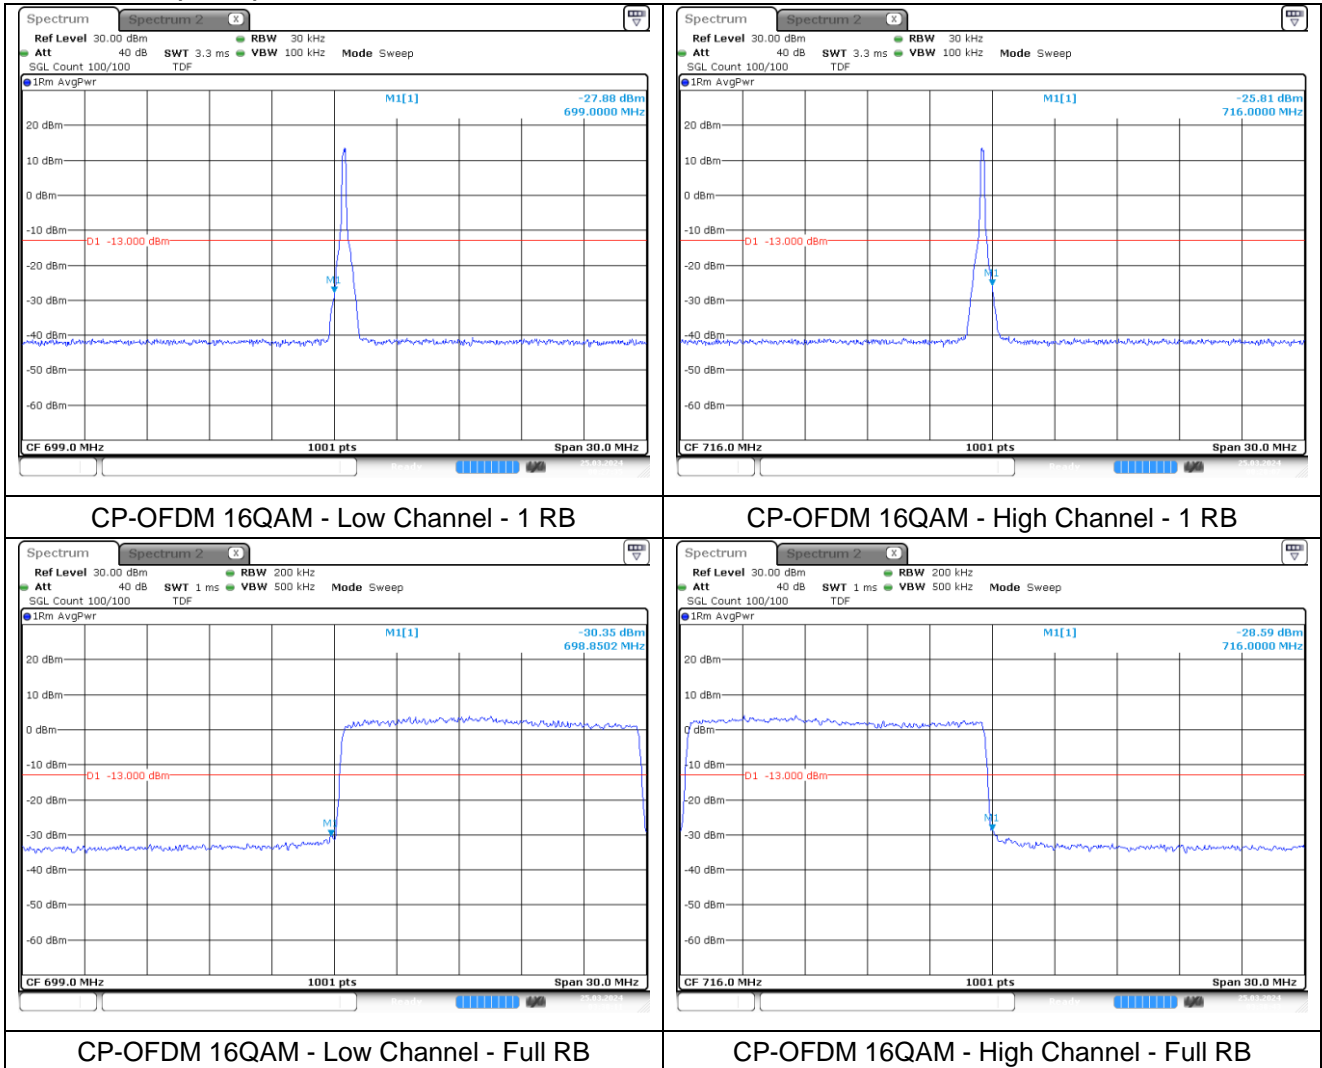

DFT-S-OFDM 16QAM - High Channel - 1 RB

DFT-S-OFDM 16QAM - Low Channel - Full RB

DFT-S-OFDM 16QAM - High Channel - Full RB

NR band 12 (15 MHz)

NR band 12 (15 MHz)

NR band 13 (5 MHz)

NR band 13 (5 MHz) Extended Band edge

NR band 13 (5 MHz)

NR band 13 (5 MHz) Extended Band edge

NR band 13 (5 MHz)

NR band 13 (5 MHz) Extended Band edge

NR band 13 (5 MHz)

NR band 13 (5 MHz) Extended Band edge

NR band 13 (10 MHz)

NR band 13 (10 MHz) Extended Band edge