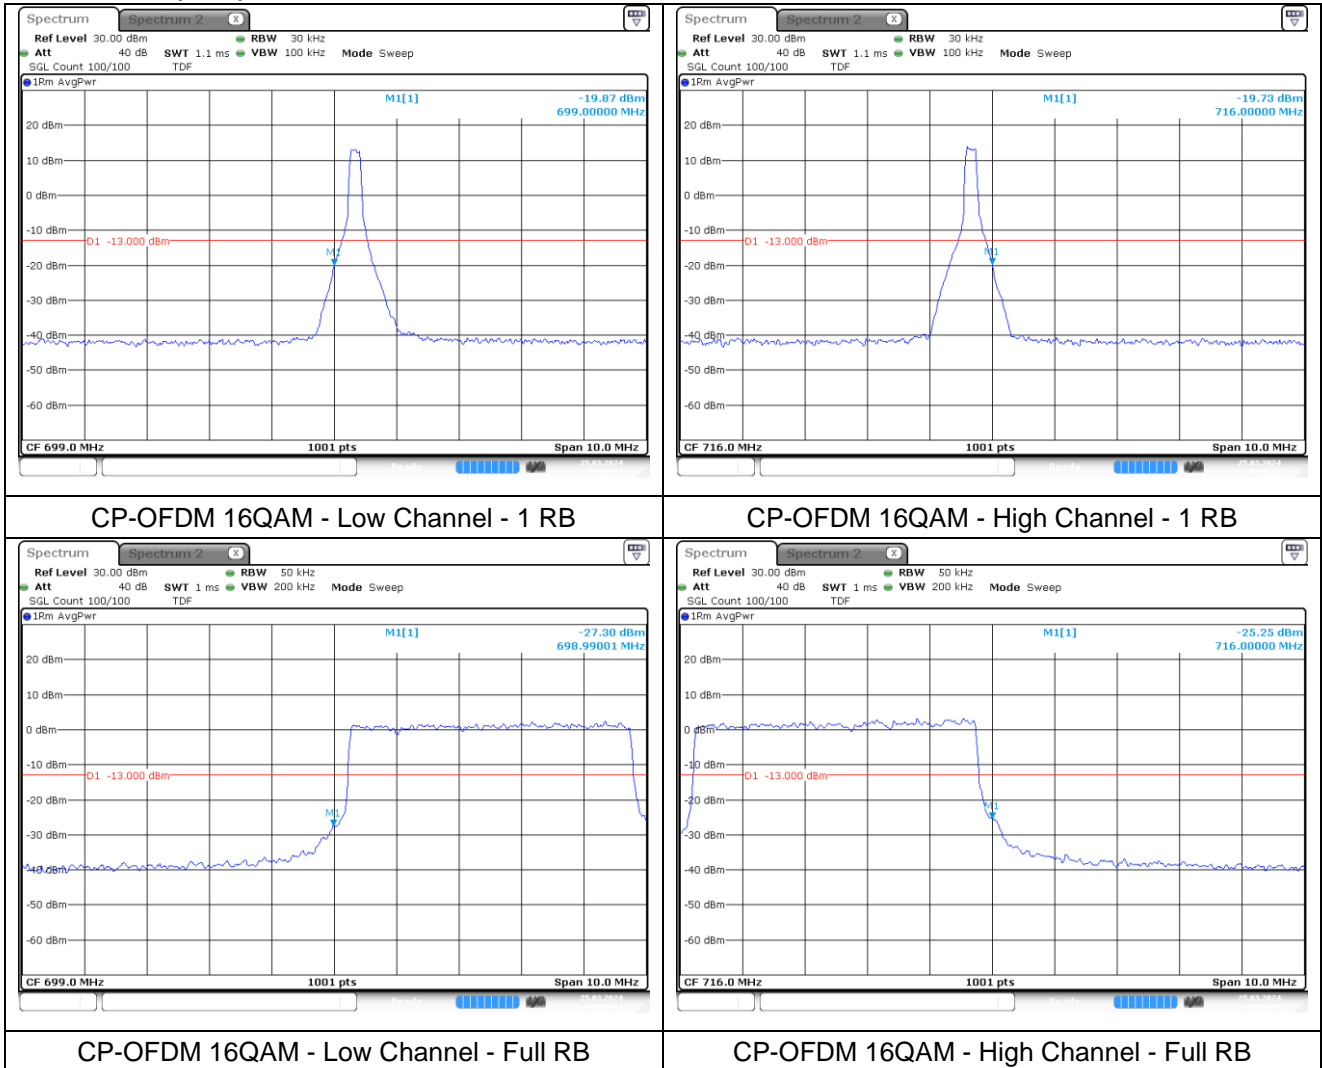

CP-OFDM 16QAM - High Channel - Full RB

NR band 12 (5 MHz)

NR band 12 (5 MHz)

NR band 12 (5 MHz)

NR band 12 (5 MHz)

NR band 12 (10 MHz)

NR band 12 (10 MHz)

DFT-S-OFDM 16QAM - Low Channel - 1 RB