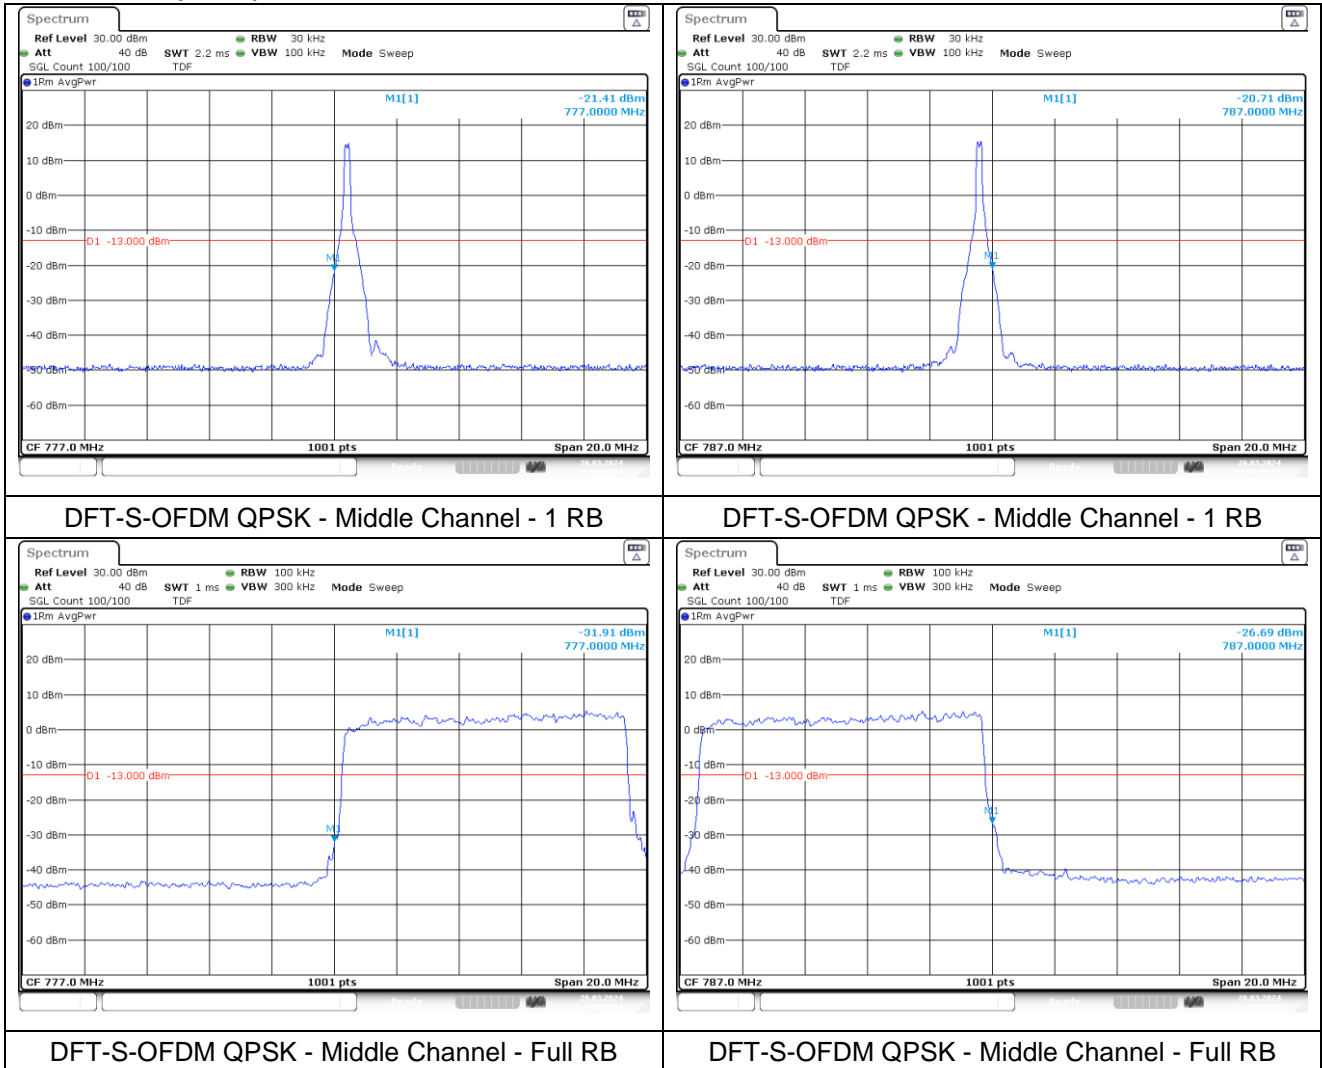

NR band 13 (5 MHz)

NR band 13 (5 MHz) Extended Band edge

NR band 13 (5 MHz)

NR band 13 (5 MHz) Extended Band edge

NR band 13 (5 MHz)

NR band 13 (5 MHz) Extended Band edge

NR band 13 (10 MHz)

NR band 13 (10 MHz) Extended Band edge