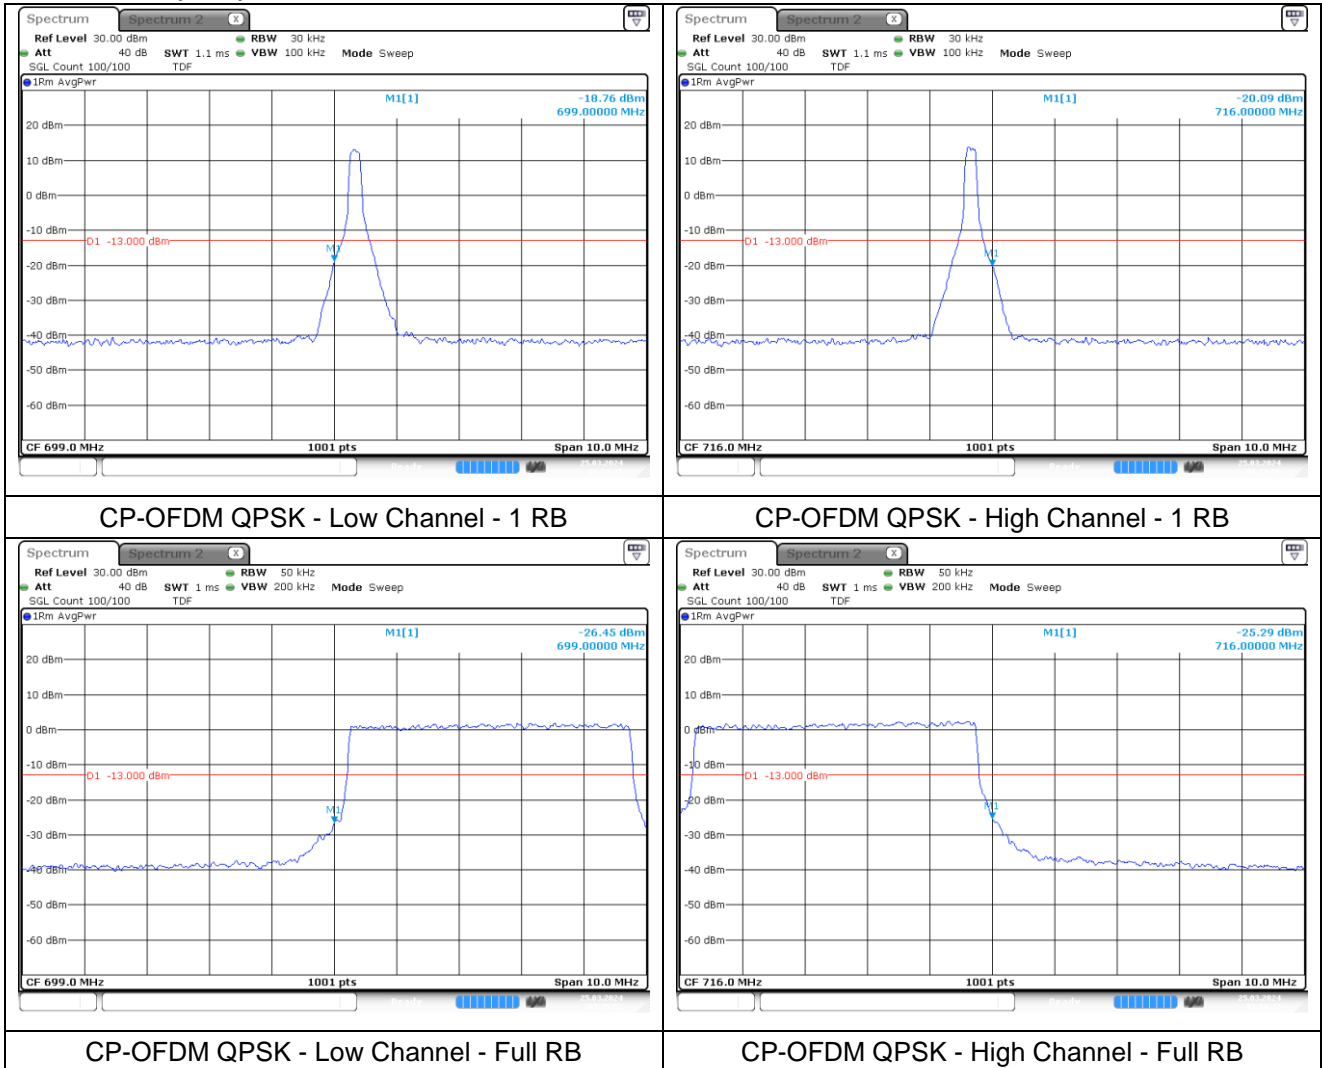

CP-OFDM 16QAM - High Channel - Full RB

NR band 12 (5 MHz)

NR band 12 (5 MHz)

NR band 12 (5 MHz)

NR band 12 (5 MHz)

NR band 12 (10 MHz)

NR band 12 (10 MHz)

DFT-S-OFDM 16QAM - Low Channel - 1 RB