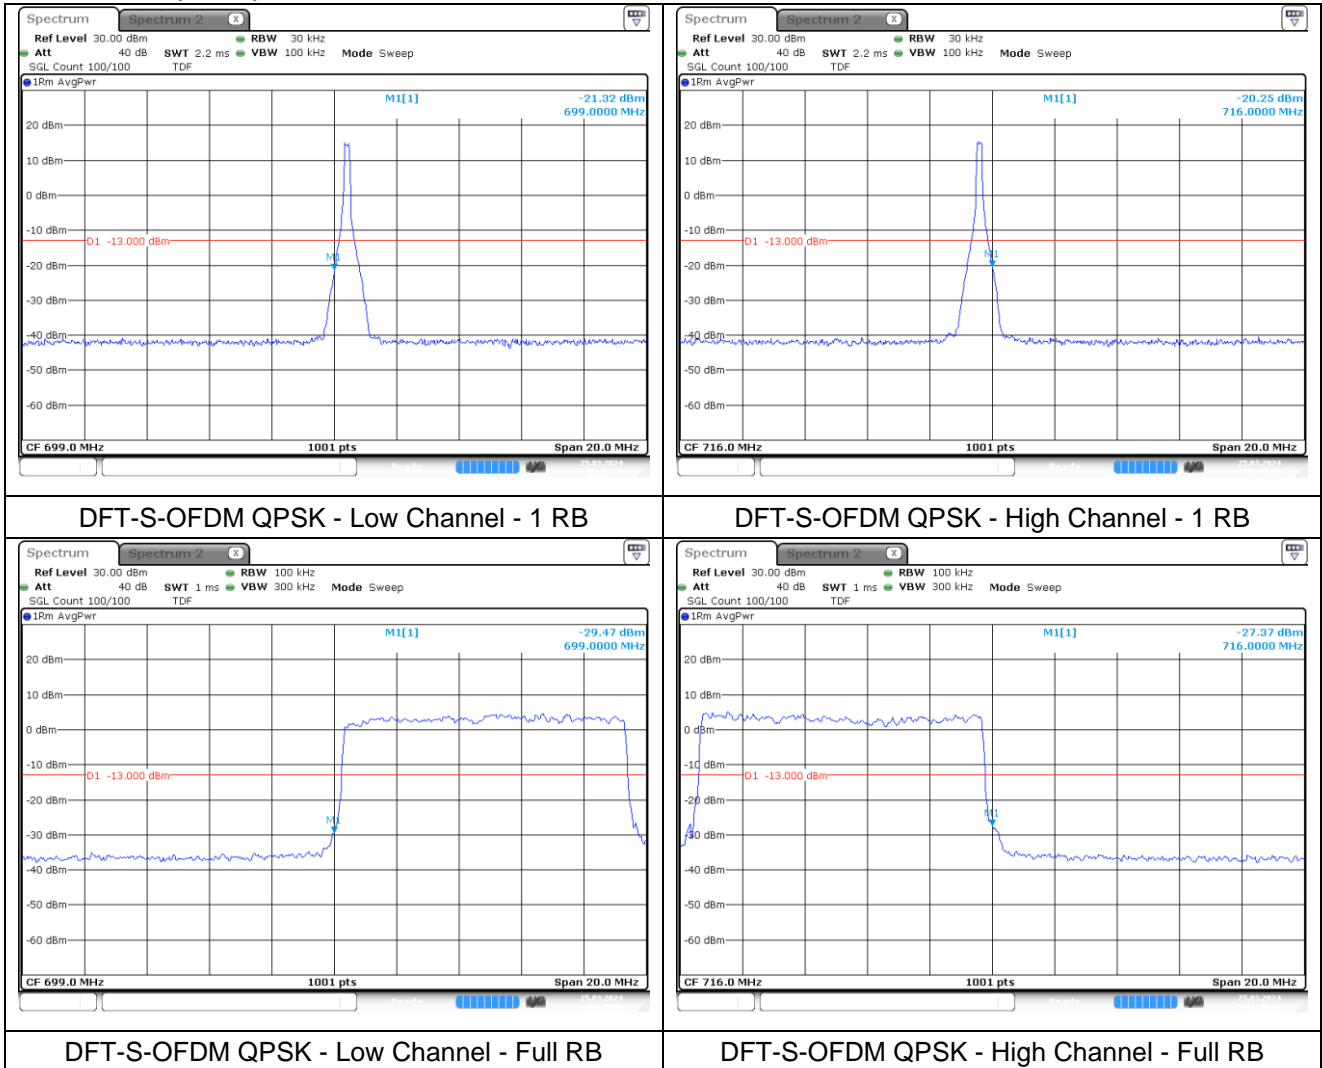

CP-OFDM 16QAM - High Channel - Full RB

NR band 12 (5 MHz)

NR band 12 (5 MHz)

NR band 12 (5 MHz)

NR band 12 (5 MHz)

NR band 12 (10 MHz)

NR band 12 (10 MHz)

DFT-S-OFDM 16QAM - Low Channel - 1 RB