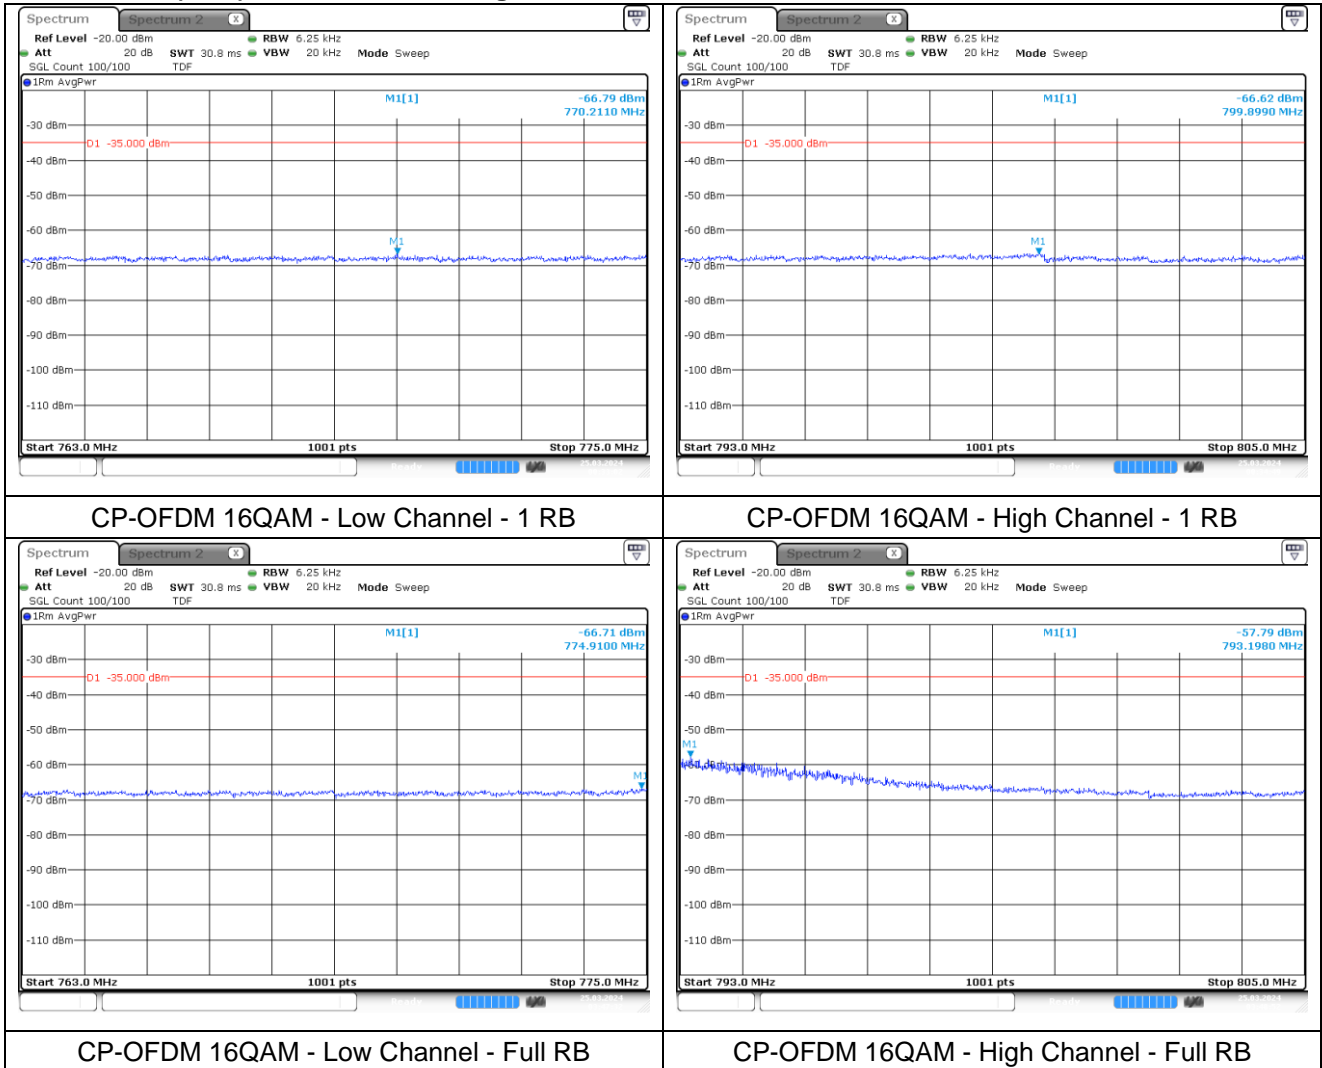

NR band 13 (5 MHz)

NR band 13 (5 MHz) Extended Band edge

NR band 13 (5 MHz)

NR band 13 (5 MHz) Extended Band edge

NR band 13 (5 MHz)

NR band 13 (5 MHz) Extended Band edge

NR band 13 (10 MHz)

NR band 13 (10 MHz) Extended Band edge