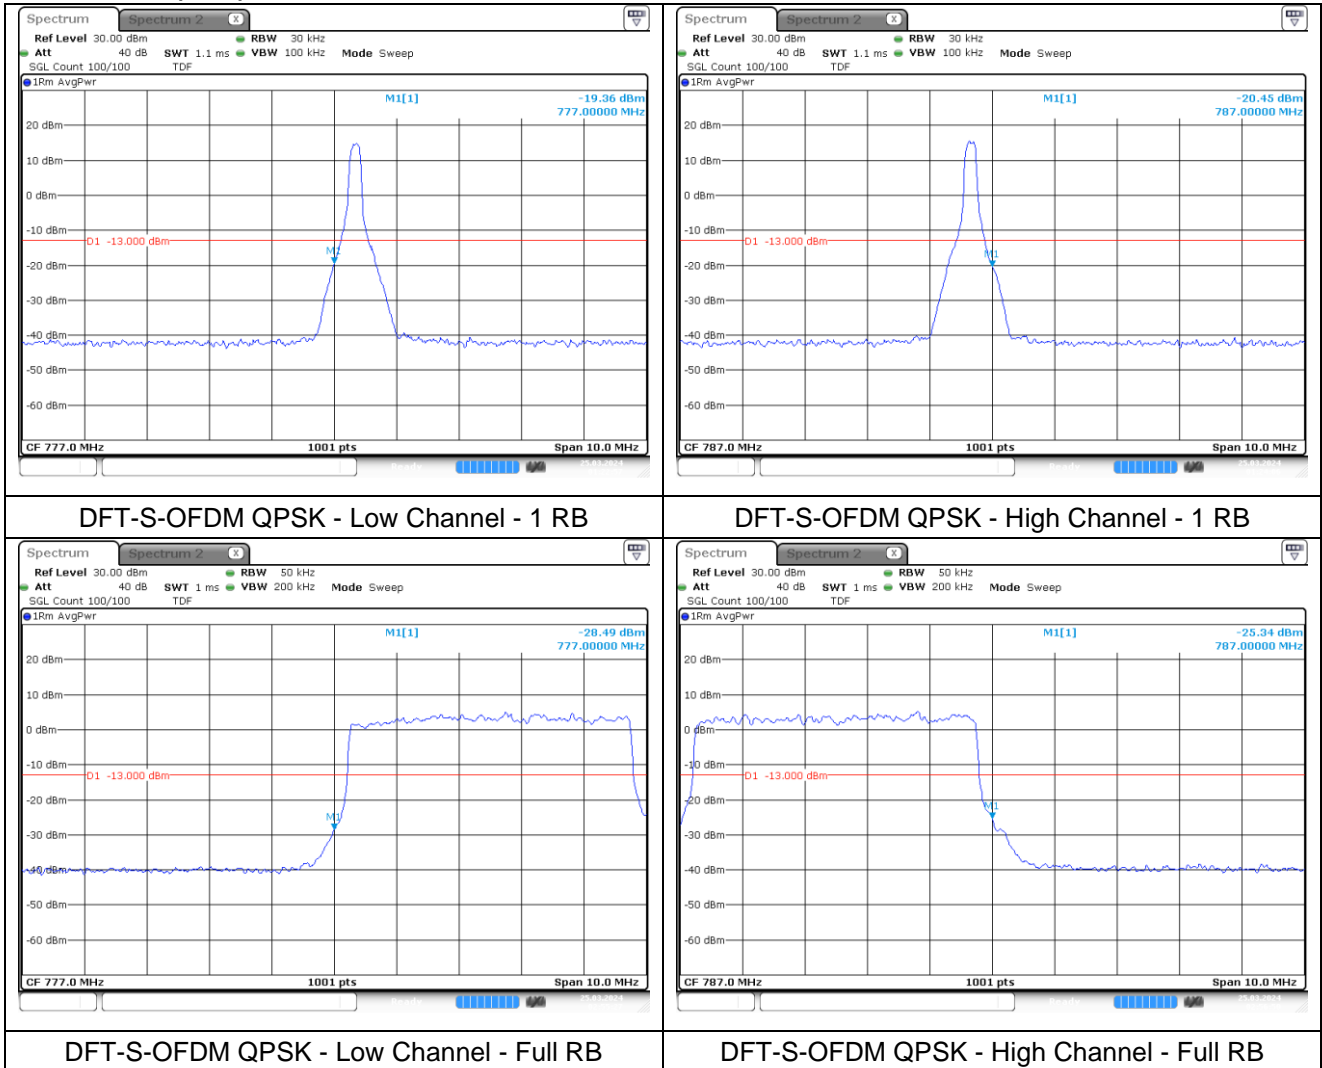

DFT-S-OFDM 16QAM - High Channel - 1 RB

DFT-S-OFDM 16QAM - Low Channel - Full RB

DFT-S-OFDM 16QAM - High Channel - Full RB

NR band 12 (15 MHz)

NR band 12 (15 MHz)

NR band 13 (5 MHz)

NR band 13 (5 MHz) Extended Band edge

NR band 13 (5 MHz)

NR band 13 (5 MHz) Extended Band edge

NR band 13 (5 MHz)

NR band 13 (5 MHz) Extended Band edge

NR band 13 (5 MHz)

NR band 13 (5 MHz) Extended Band edge

NR band 13 (10 MHz)

NR band 13 (10 MHz) Extended Band edge