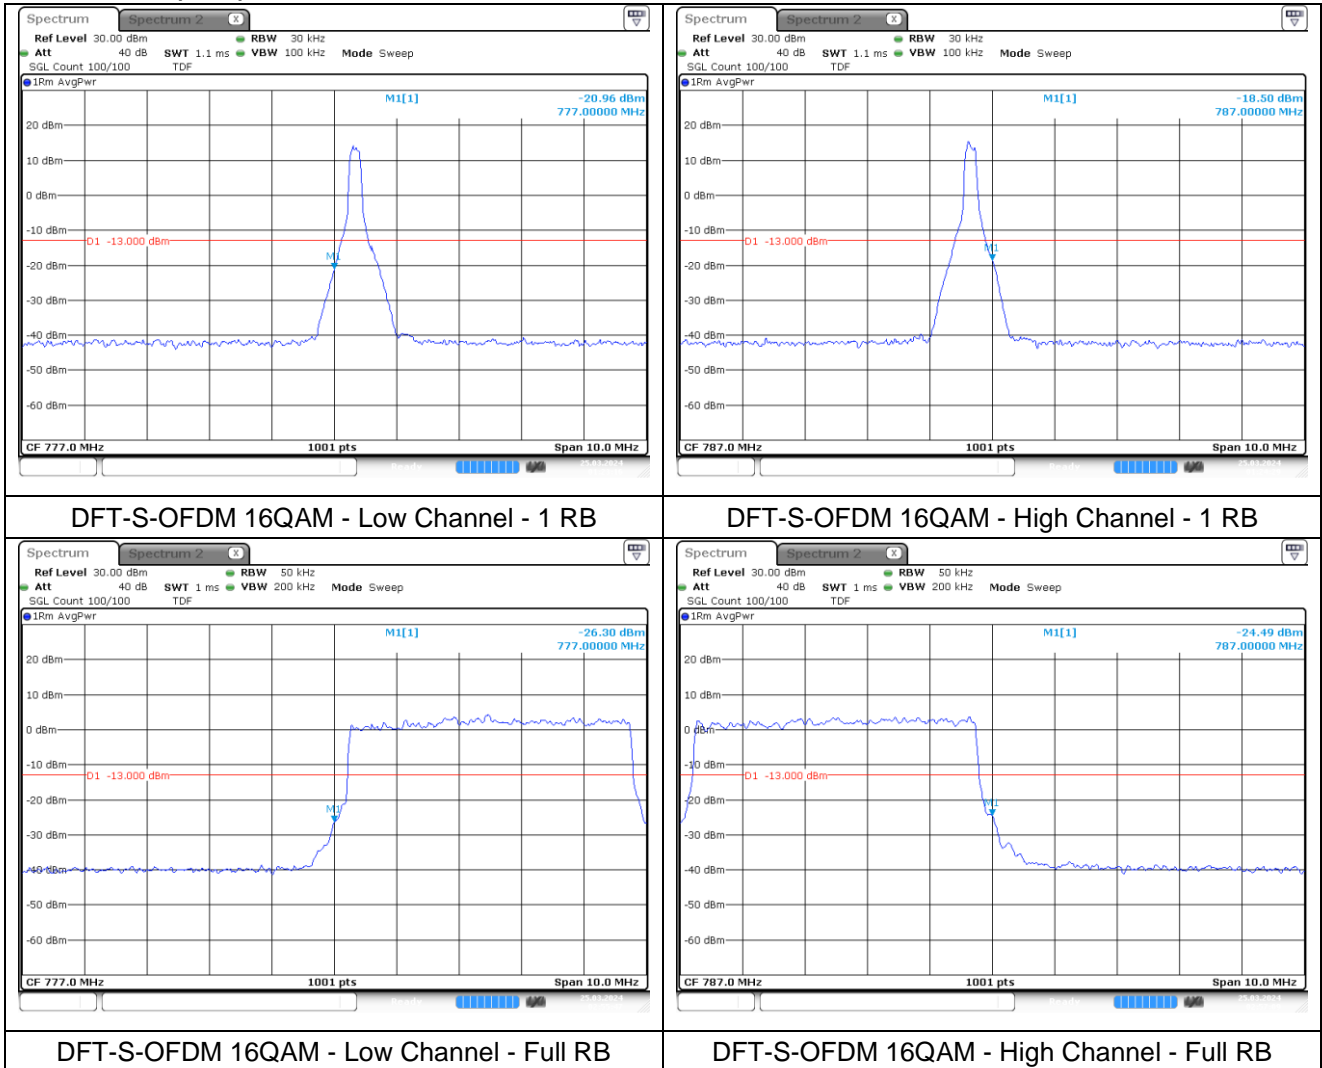

DFT-S-OFDM 16QAM - High Channel - 1 RB

DFT-S-OFDM 16QAM - Low Channel - Full RB

DFT-S-OFDM 16QAM - High Channel - Full RB

NR band 12 (15 MHz)

NR band 12 (15 MHz)

NR band 13 (5 MHz)

NR band 13 (5 MHz) Extended Band edge

NR band 13 (5 MHz)

NR band 13 (5 MHz) Extended Band edge

NR band 13 (5 MHz)

NR band 13 (5 MHz) Extended Band edge

NR band 13 (5 MHz)

NR band 13 (5 MHz) Extended Band edge

NR band 13 (10 MHz)

NR band 13 (10 MHz) Extended Band edge