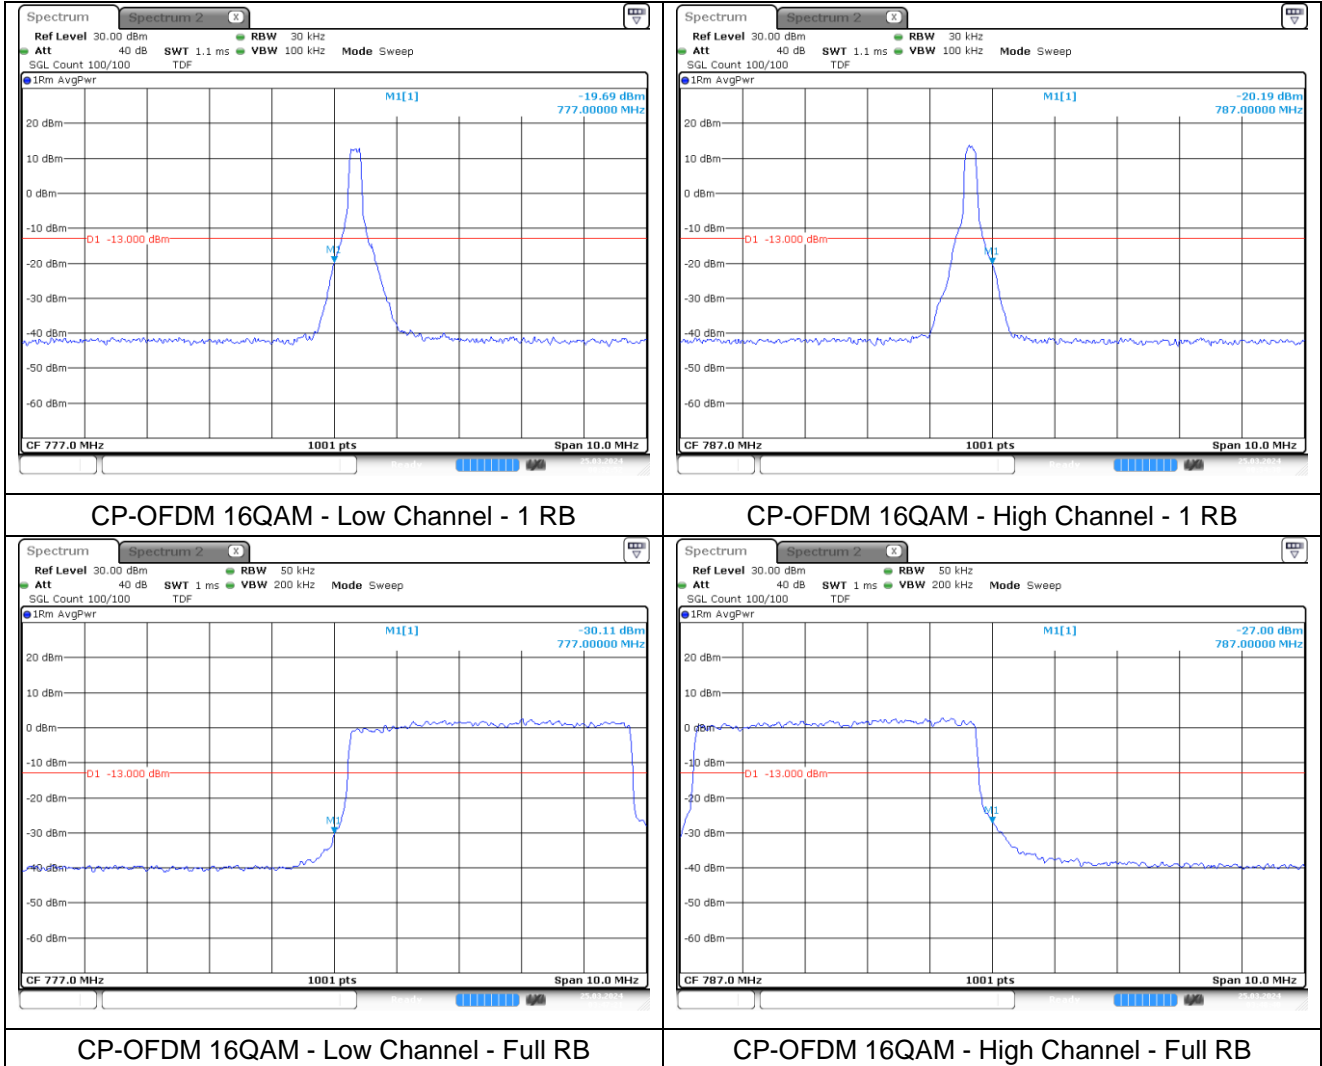

NR band 13 (5 MHz)

NR band 13 (5 MHz) Extended Band edge

NR band 13 (5 MHz)

NR band 13 (5 MHz) Extended Band edge

NR band 13 (5 MHz)

NR band 13 (5 MHz) Extended Band edge

NR band 13 (10 MHz)

NR band 13 (10 MHz) Extended Band edge