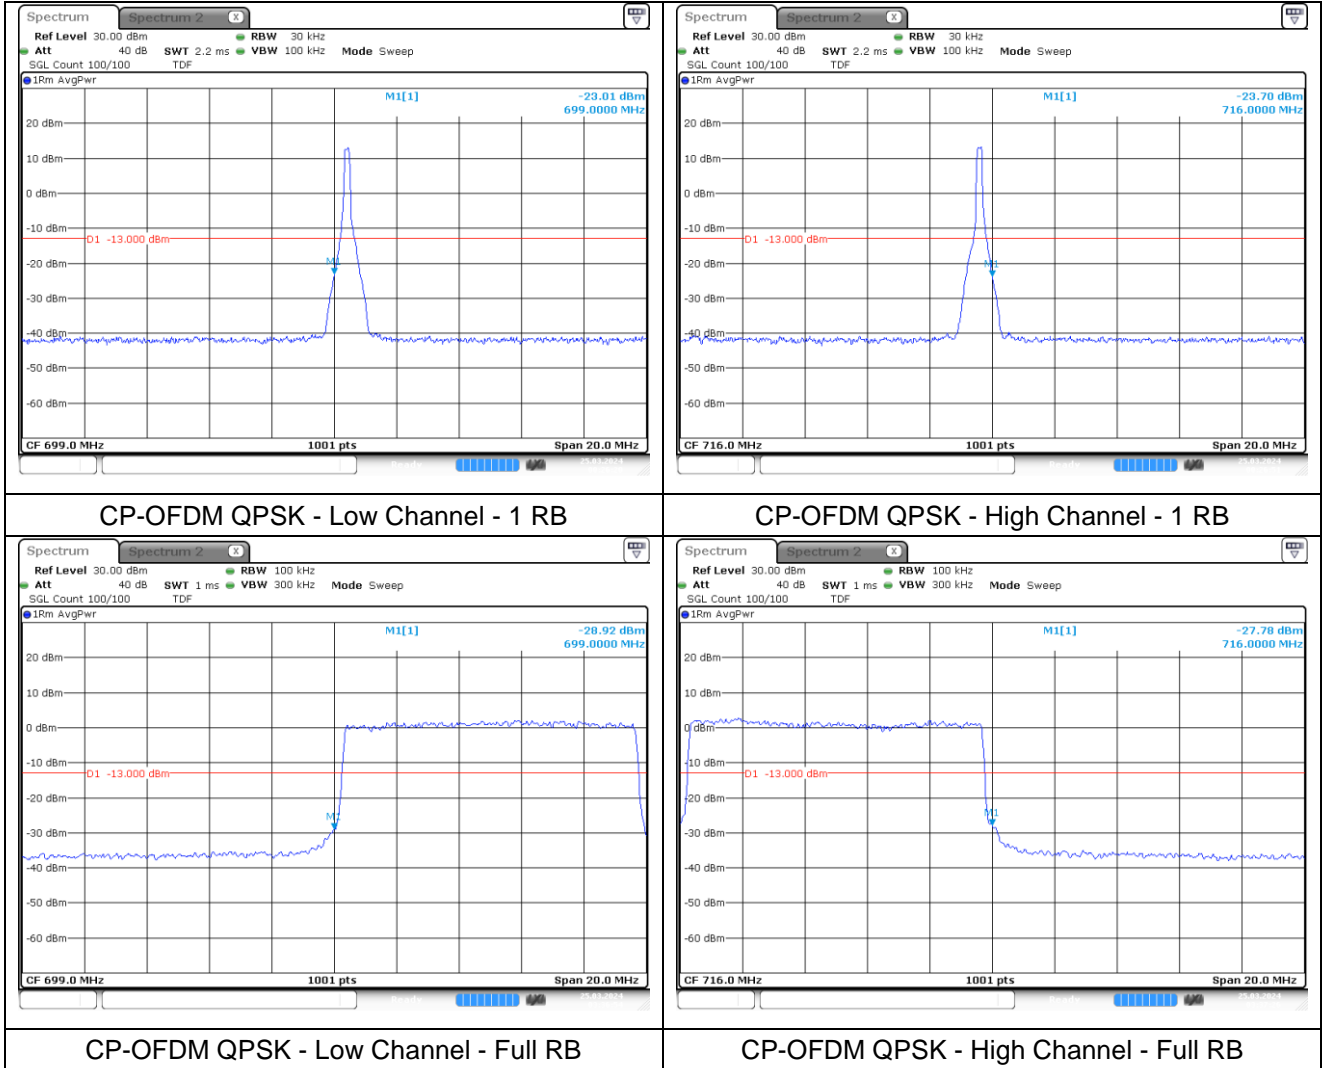

NR band 12 (10 MHz)