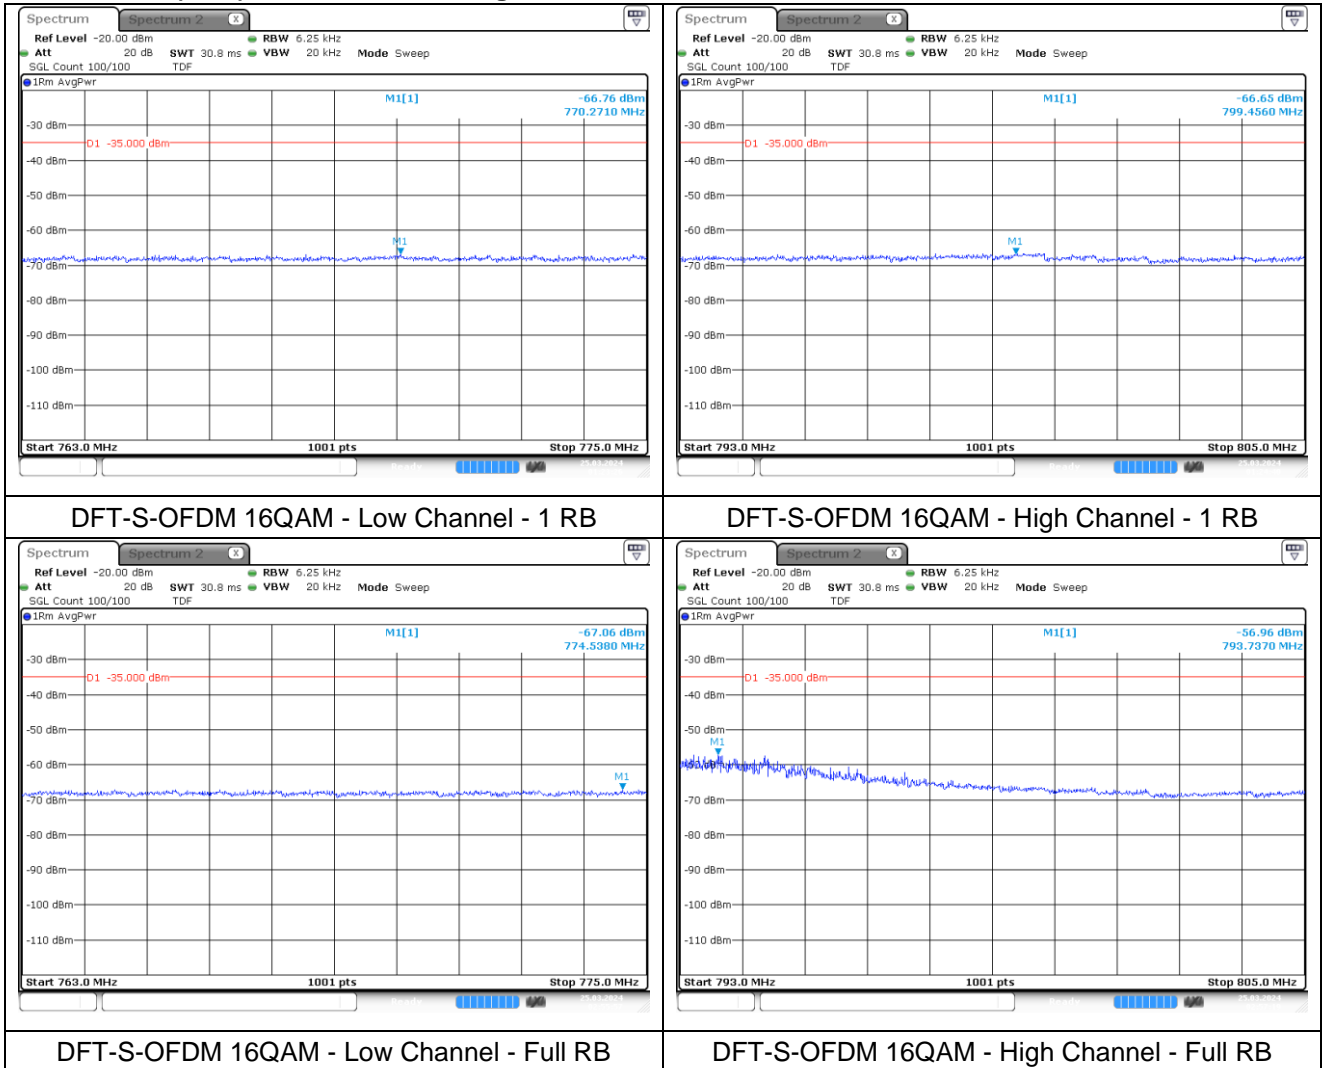

DFT-S-OFDM 16QAM - High Channel - 1 RB

DFT-S-OFDM 16QAM - Low Channel - Full RB

DFT-S-OFDM 16QAM - High Channel - Full RB

NR band 12 (15 MHz)

NR band 12 (15 MHz)

NR band 13 (5 MHz)

NR band 13 (5 MHz) Extended Band edge

NR band 13 (5 MHz)

NR band 13 (5 MHz) Extended Band edge

NR band 13 (5 MHz)

NR band 13 (5 MHz) Extended Band edge

NR band 13 (5 MHz)

NR band 13 (5 MHz) Extended Band edge

NR band 13 (10 MHz)

NR band 13 (10 MHz) Extended Band edge