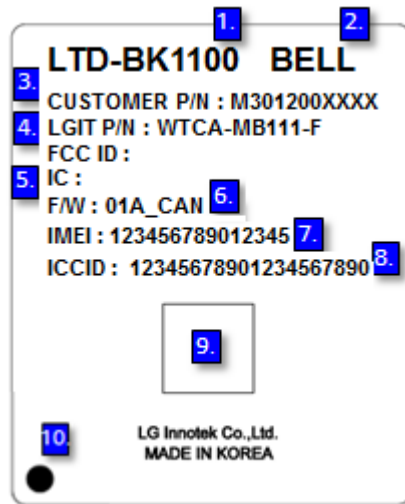

## 1. LGA Product Label

1. M/N : LTD-BK1100
2. Network service provider : BELL
3. Vendor Part number
4. FCC ID : YZP-BK1100
5. IC ID: 7414C-BK1100
6. FW Version
7. IMEI number
8. ICCID
9. 2D BARCODE :
  - Vender P/N (11Digit)
  - IMEI(15Digit)
  - ICCID(20Digit)
10. Pin no.1 Marking