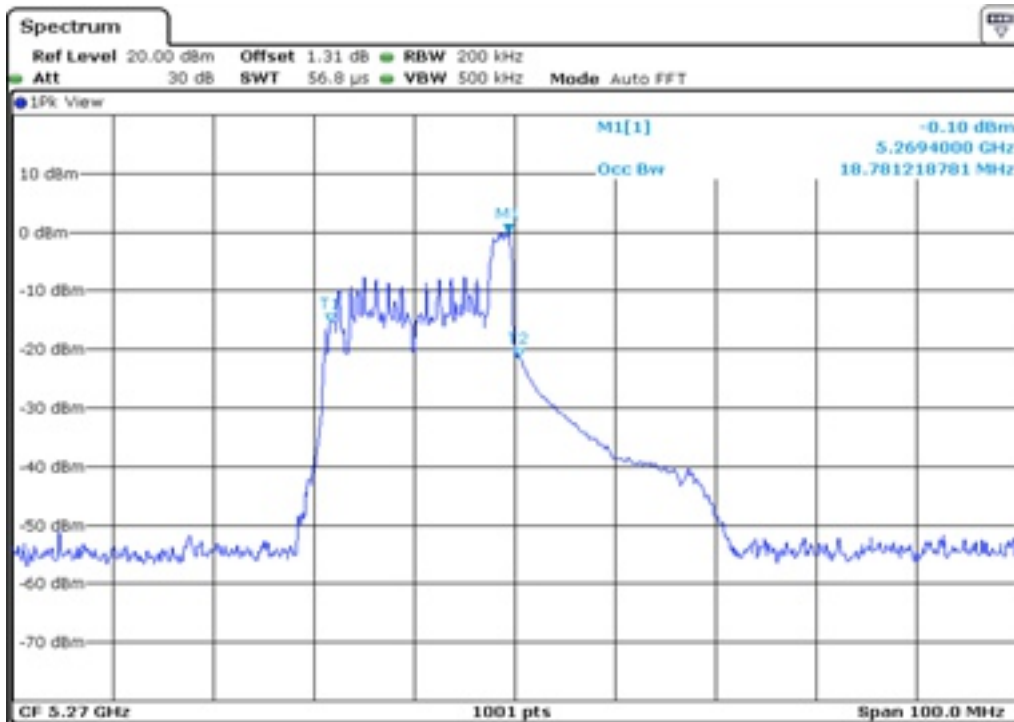

1 99% Occupied Bandwidth