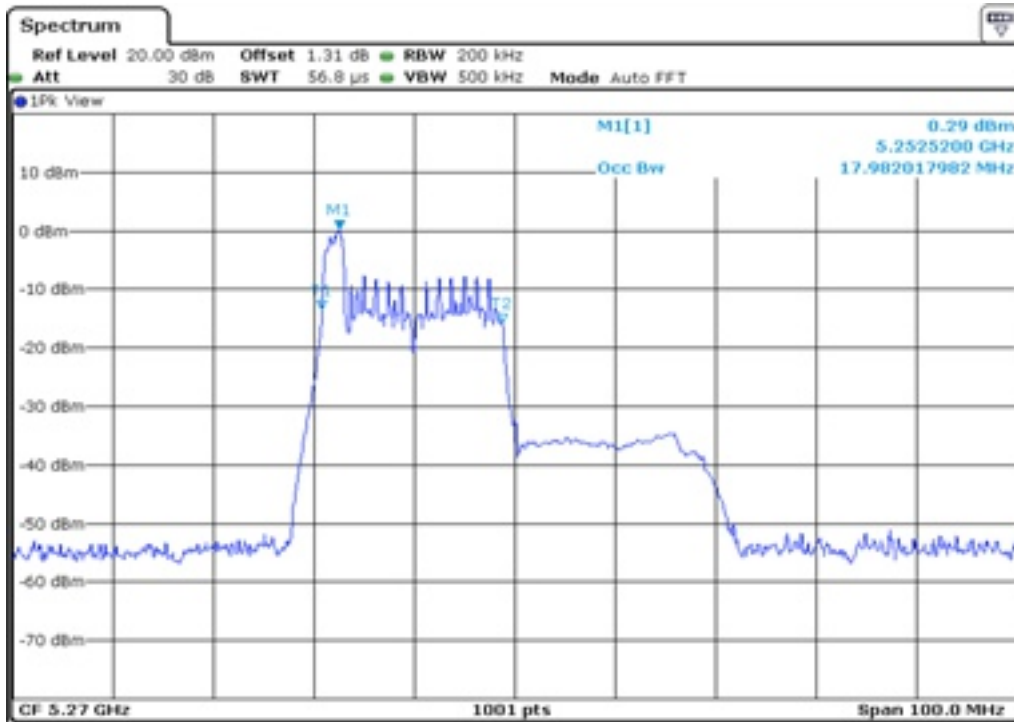

23 99% Occupied Bandwidth

24 99% Occupied Bandwidth

25	99% Occupied Bandwidth
----	------------------------

26	99% Occupied Bandwidth
----	------------------------

Test Band				WLAN_UNII2A_AX			
Antenna				Ant 1			
Test Parameters for Channel Bandwidths							
Test Item	No.	Mode	Channel	Bandwidth	RU Tone	RB index	Verdict
99% Occupied Bandwidth	1	802.11ax HE40	54	40 MHz	26	Low	Pass
	2	802.11ax HE40	54	40 MHz	26	Middle	Pass
	3	802.11ax HE40	54	40 MHz	26	High	Pass
	4	802.11ax HE40	62	40 MHz	26	Low	Pass
	5	802.11ax HE40	62	40 MHz	26	Middle	Pass
	6	802.11ax HE40	62	40 MHz	26	High	Pass
	7	802.11ax HE40	54	40 MHz	52	Low	Pass
	8	802.11ax HE40	54	40 MHz	52	Middle	Pass
	9	802.11ax HE40	54	40 MHz	52	High	Pass
	10	802.11ax HE40	62	40 MHz	52	Low	Pass
	11	802.11ax HE40	62	40 MHz	52	Middle	Pass
	12	802.11ax HE40	62	40 MHz	52	High	Pass
	13	802.11ax HE40	54	40 MHz	106	Low	Pass
	14	802.11ax HE40	54	40 MHz	106	Middle	Pass
	15	802.11ax HE40	54	40 MHz	106	High	Pass
	16	802.11ax HE40	62	40 MHz	106	Low	Pass
	17	802.11ax HE40	62	40 MHz	106	Middle	Pass
	18	802.11ax HE40	62	40 MHz	106	High	Pass
	19	802.11ax HE40	54	40 MHz	242	Low	Pass
	20	802.11ax HE40	54	40 MHz	242	High	Pass
	21	802.11ax HE40	62	40 MHz	242	Low	Pass
	22	802.11ax HE40	62	40 MHz	242	High	Pass
	23	802.11ax HE40	54	40 MHz	484	-	Pass
	24	802.11ax HE40	62	40 MHz	484	-	Pass
	25	802.11ax HE40	54	40 MHz	SU	-	Pass
	26	802.11ax HE40	62	40 MHz	SU	-	Pass