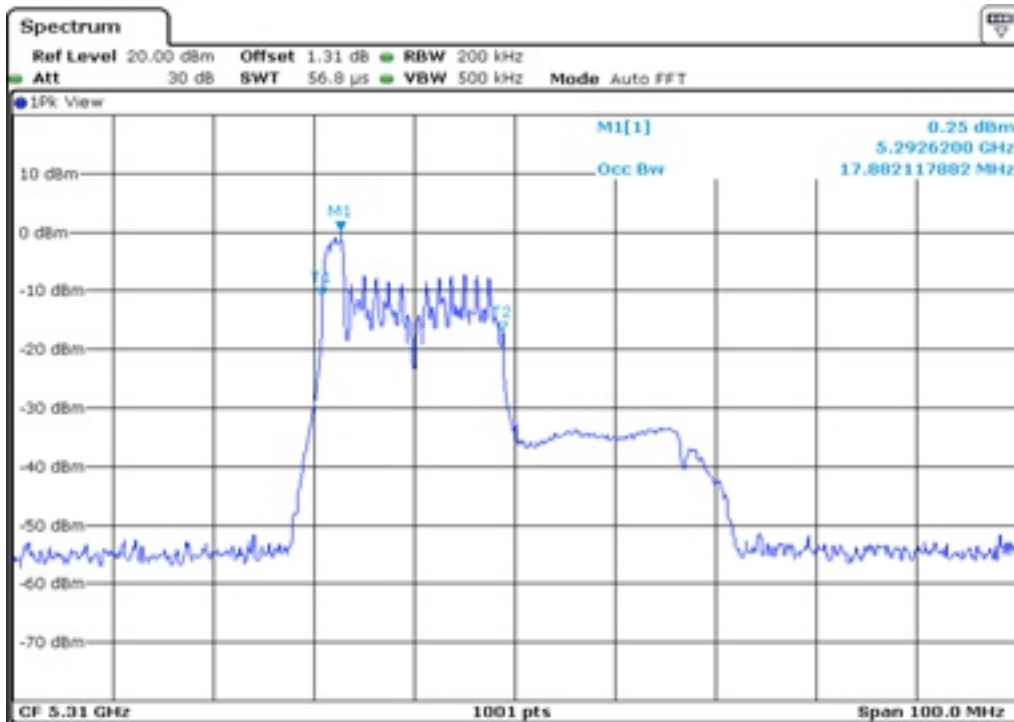

3 99% Occupied Bandwidth