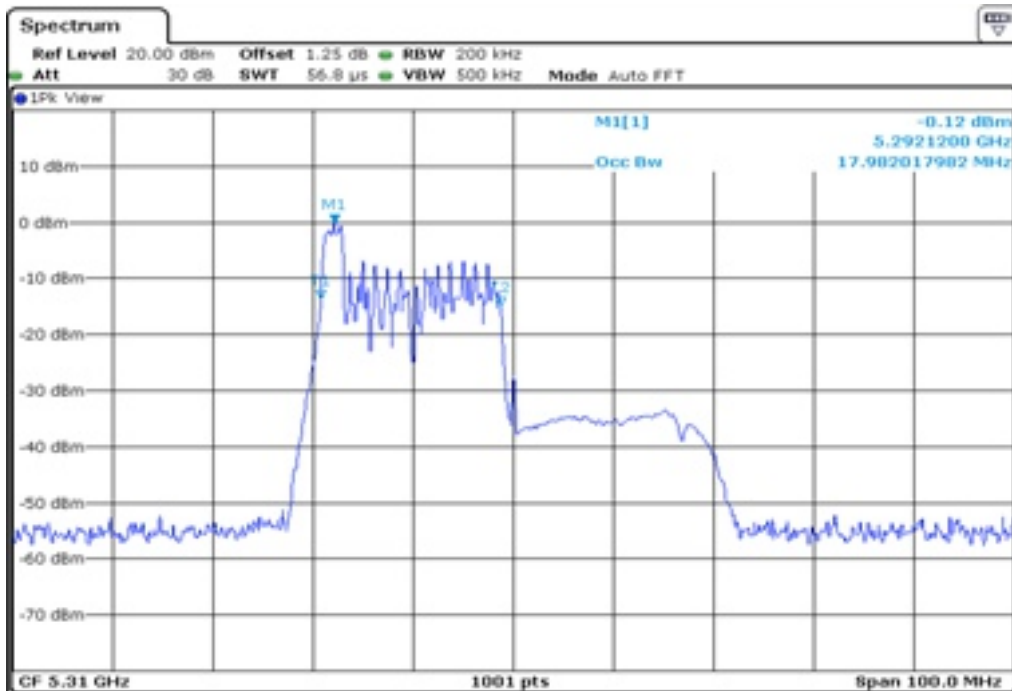

3 99% Occupied Bandwidth