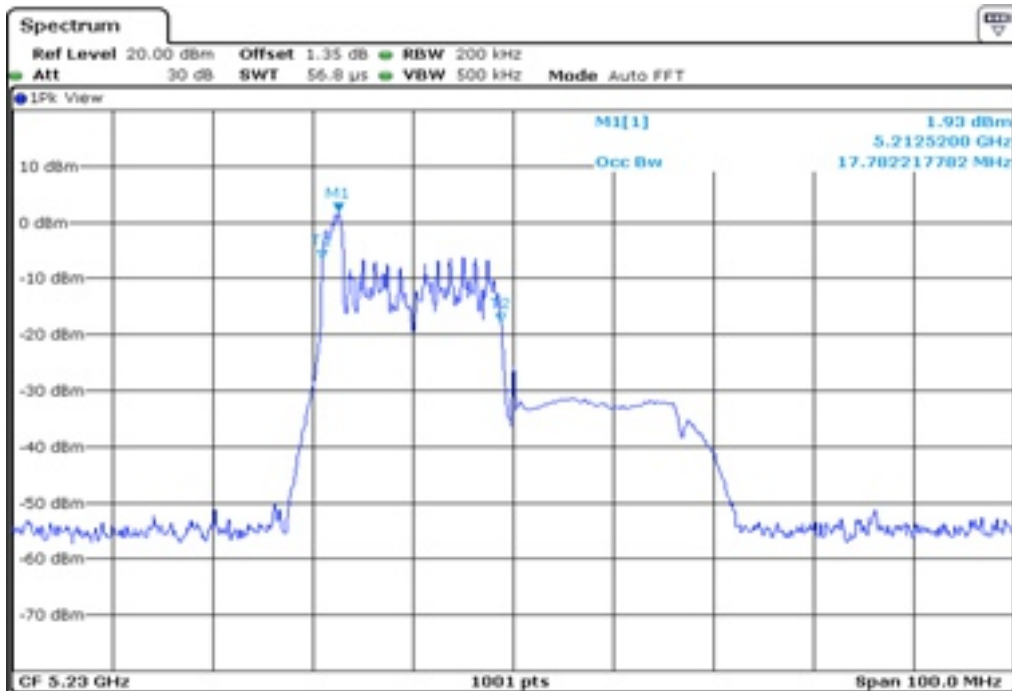

3 99% Occupied Bandwidth