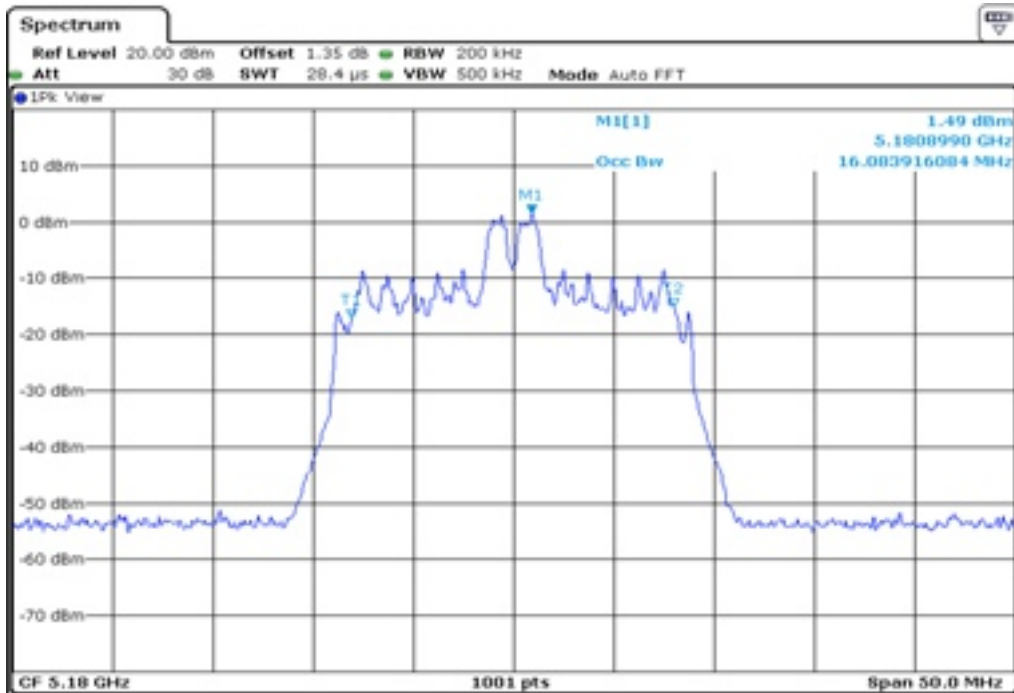

1 99% Occupied Bandwidth