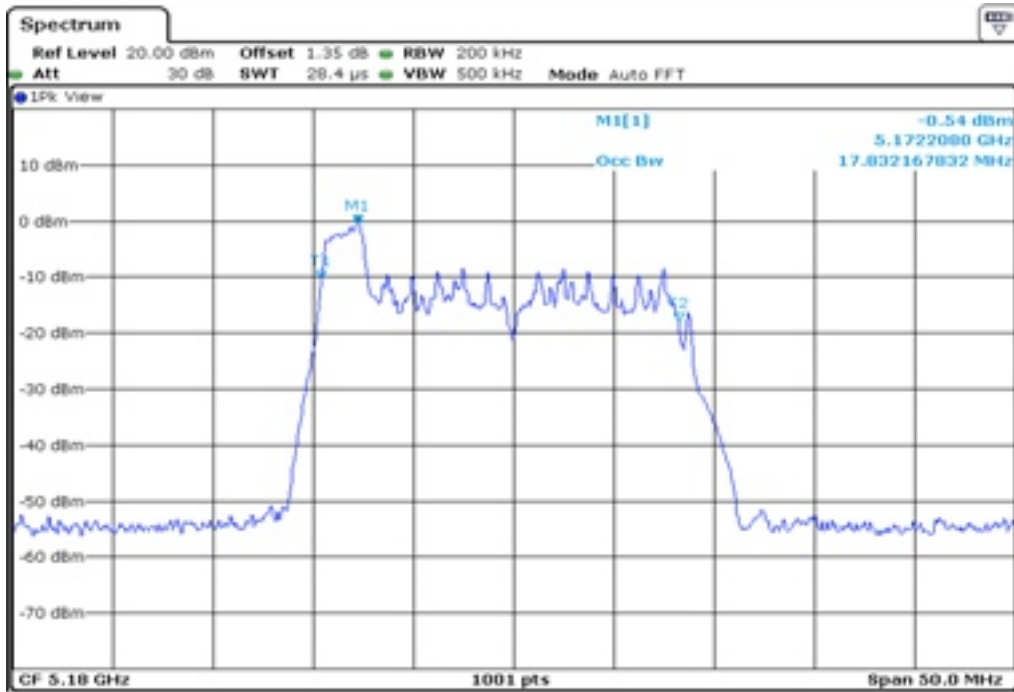

1 99% Occupied Bandwidth