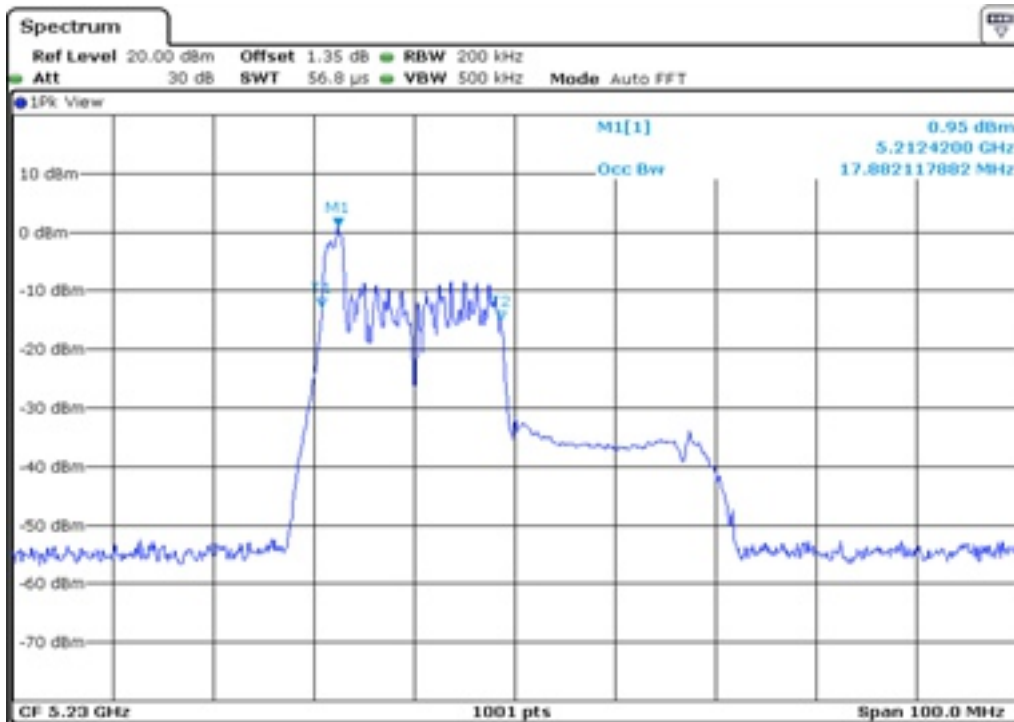

3 99% Occupied Bandwidth