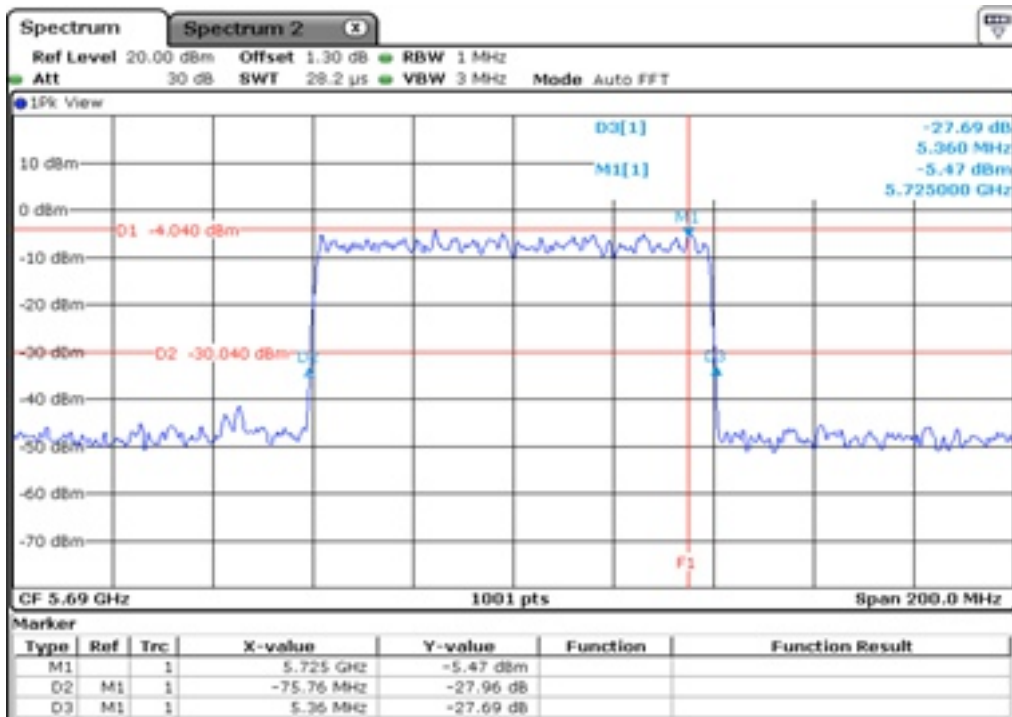

1 | Starddle 26 dB Bandwitdh

2 | Starddle 26 dB Bandwitdh

3 Starddle 26 dB Bandwitdh

4 Starddle 26 dB Bandwitdh

5 Starddle 26 dB Bandwitdh

6 Starddle 26 dB Bandwitdh

7	Starddle 26 dB Bandwidth
---	--------------------------