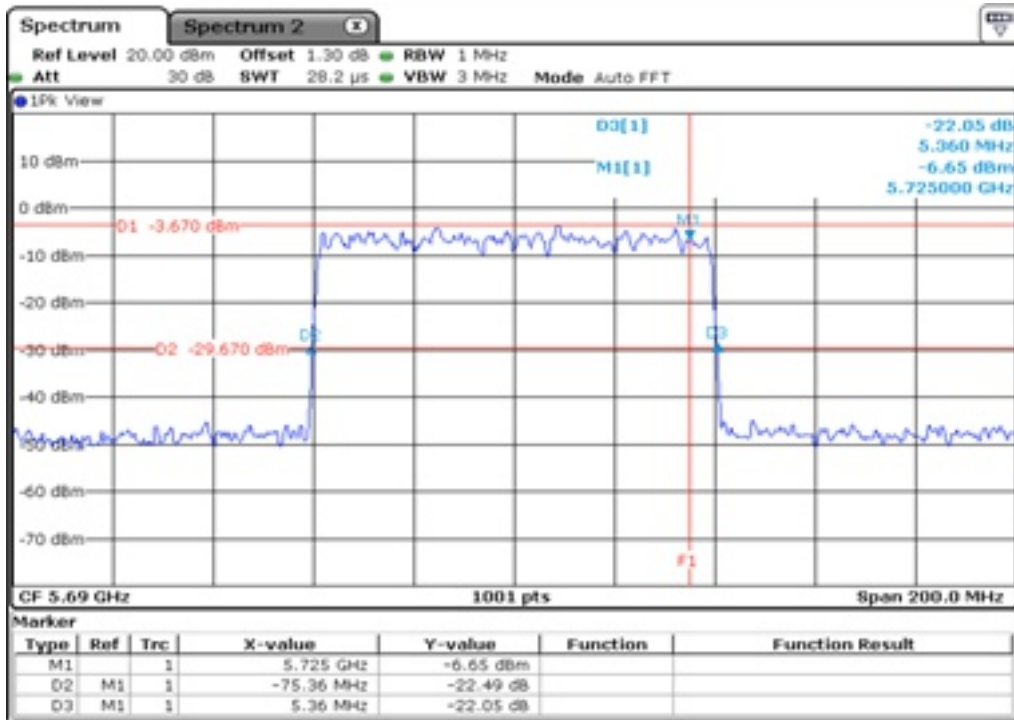

1 | Starddle 26 dB Bandwitdh

2 | Starddle 26 dB Bandwitdh

3 Starddle 26 dB Bandwitdh

4 Starddle 26 dB Bandwitdh

5 Starddle 26 dB Bandwitdh

6 Starddle 26 dB Bandwitdh

7	Starddle 26 dB Bandwidth
---	--------------------------