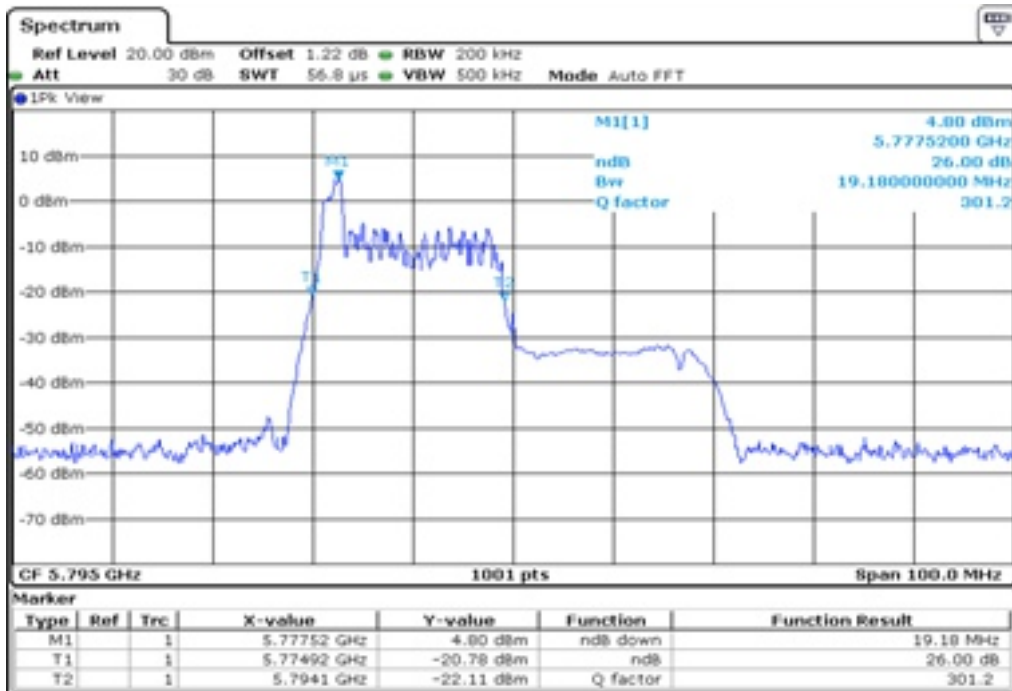

29 26 dB Bandwidth

30	26 dB Bandwidth
----	-----------------

Test Band				WLAN_UNI3_AX			
Antenna				Ant 0			
Test Parameters for Channel Bandwidths							
Test Item	No.	Mode	Channel	Bandwidth	RU Tone	RB index	Verdict
26 dB Bandwidth	1	802.11ax HE40	151	40 MHz	26	Low	Pass
	2	802.11ax HE40	151	40 MHz	26	Middle	Pass
	3	802.11ax HE40	151	40 MHz	26	High	Pass
	4	802.11ax HE40	159	40 MHz	26	Low	Pass
	5	802.11ax HE40	159	40 MHz	26	Middle	Pass
	6	802.11ax HE40	159	40 MHz	26	High	Pass
	7	802.11ax HE40	151	40 MHz	52	Low	Pass
	8	802.11ax HE40	151	40 MHz	52	Middle	Pass
	9	802.11ax HE40	151	40 MHz	52	High	Pass
	10	802.11ax HE40	159	40 MHz	52	Low	Pass
	11	802.11ax HE40	159	40 MHz	52	Middle	Pass
	12	802.11ax HE40	159	40 MHz	52	High	Pass
	13	802.11ax HE40	151	40 MHz	106	Low	Pass
	14	802.11ax HE40	151	40 MHz	106	Middle	Pass
	15	802.11ax HE40	151	40 MHz	106	High	Pass
	16	802.11ax HE40	159	40 MHz	106	Low	Pass
	17	802.11ax HE40	159	40 MHz	106	Middle	Pass
	18	802.11ax HE40	159	40 MHz	106	High	Pass
	19	802.11ax HE40	151	40 MHz	242	Low	Pass
	20	802.11ax HE40	151	40 MHz	242	High	Pass
	21	802.11ax HE40	159	40 MHz	242	Low	Pass
	22	802.11ax HE40	159	40 MHz	242	High	Pass
	23	802.11ax HE40	151	40 MHz	484	-	Pass
	24	802.11ax HE40	159	40 MHz	484	-	Pass
	25	802.11ax HE40	151	40 MHz	SU	-	Pass
	26	802.11ax HE40	159	40 MHz	SU	-	Pass

1 26 dB Bandwidth

2 26 dB Bandwidth

3 26 dB Bandwidth

4 26 dB Bandwidth

5 26 dB Bandwidth

6 26 dB Bandwidth

7 26 dB Bandwidth

8 26 dB Bandwidth