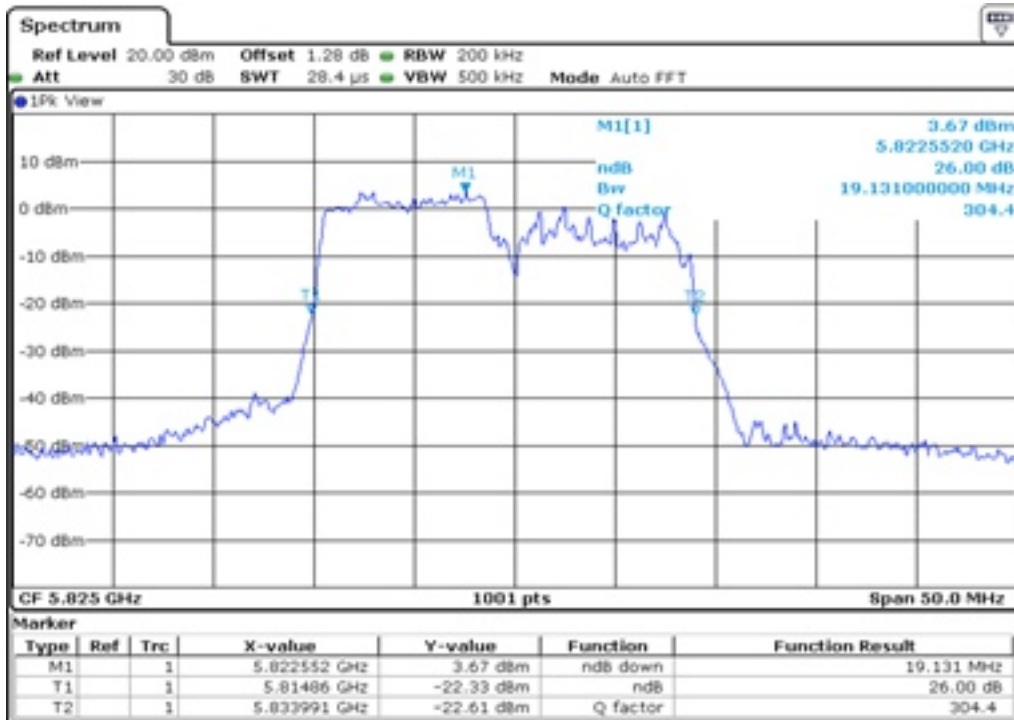

19 26 dB Bandwidth

20 26 dB Bandwidth

21 26 dB Bandwidth

22 26 dB Bandwidth

23 26 dB Bandwidth

24 26 dB Bandwidth

27	26 dB Bandwidth
----	-----------------

28 26 dB Bandwidth

29 26 dB Bandwidth

30	26 dB Bandwidth
----	-----------------

Test Band				WLAN_UNI3_AX			
Antenna				Ant 0			
Test Parameters for Channel Bandwidths							
Test Item	No.	Mode	Channel	Bandwidth	RU Tone	RB index	Verdict
26 dB Bandwidth	1	802.11ax HE40	151	40 MHz	26	Low	Pass
	2	802.11ax HE40	151	40 MHz	26	Middle	Pass
	3	802.11ax HE40	151	40 MHz	26	High	Pass
	4	802.11ax HE40	159	40 MHz	26	Low	Pass
	5	802.11ax HE40	159	40 MHz	26	Middle	Pass
	6	802.11ax HE40	159	40 MHz	26	High	Pass
	7	802.11ax HE40	151	40 MHz	52	Low	Pass
	8	802.11ax HE40	151	40 MHz	52	Middle	Pass
	9	802.11ax HE40	151	40 MHz	52	High	Pass
	10	802.11ax HE40	159	40 MHz	52	Low	Pass
	11	802.11ax HE40	159	40 MHz	52	Middle	Pass
	12	802.11ax HE40	159	40 MHz	52	High	Pass
	13	802.11ax HE40	151	40 MHz	106	Low	Pass
	14	802.11ax HE40	151	40 MHz	106	Middle	Pass
	15	802.11ax HE40	151	40 MHz	106	High	Pass
	16	802.11ax HE40	159	40 MHz	106	Low	Pass
	17	802.11ax HE40	159	40 MHz	106	Middle	Pass
	18	802.11ax HE40	159	40 MHz	106	High	Pass
	19	802.11ax HE40	151	40 MHz	242	Low	Pass
	20	802.11ax HE40	151	40 MHz	242	High	Pass
	21	802.11ax HE40	159	40 MHz	242	Low	Pass
	22	802.11ax HE40	159	40 MHz	242	High	Pass
	23	802.11ax HE40	151	40 MHz	484	-	Pass
	24	802.11ax HE40	159	40 MHz	484	-	Pass
	25	802.11ax HE40	151	40 MHz	SU	-	Pass
	26	802.11ax HE40	159	40 MHz	SU	-	Pass