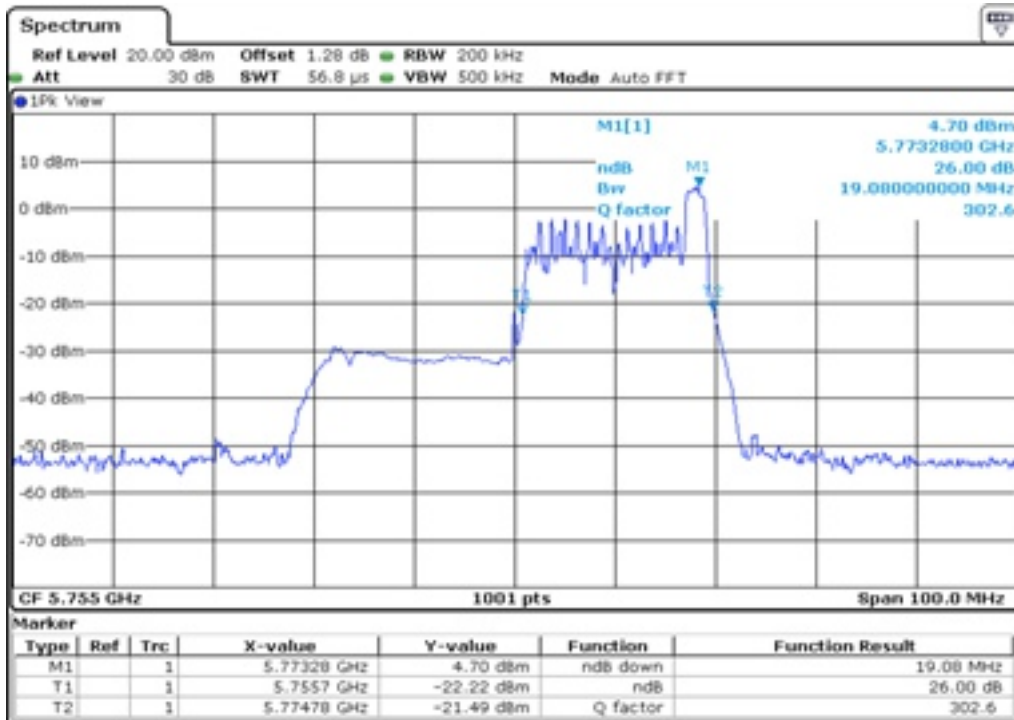

25 26 dB Bandwidth

26 26 dB Bandwidth

Test Band				WLAN_UNI3_AX			
Antenna				Ant 1			
Test Parameters for Channel Bandwidths							
Test Item	No.	Mode	Channel	Bandwidth	RU Tone	RB index	Verdict
26 dB Bandwidth	1	802.11ax HE40	151	40 MHz	26	Low	Pass
	2	802.11ax HE40	151	40 MHz	26	Middle	Pass
	3	802.11ax HE40	151	40 MHz	26	High	Pass
	4	802.11ax HE40	159	40 MHz	26	Low	Pass
	5	802.11ax HE40	159	40 MHz	26	Middle	Pass
	6	802.11ax HE40	159	40 MHz	26	High	Pass
	7	802.11ax HE40	151	40 MHz	52	Low	Pass
	8	802.11ax HE40	151	40 MHz	52	Middle	Pass
	9	802.11ax HE40	151	40 MHz	52	High	Pass
	10	802.11ax HE40	159	40 MHz	52	Low	Pass
	11	802.11ax HE40	159	40 MHz	52	Middle	Pass
	12	802.11ax HE40	159	40 MHz	52	High	Pass
	13	802.11ax HE40	151	40 MHz	106	Low	Pass
	14	802.11ax HE40	151	40 MHz	106	Middle	Pass
	15	802.11ax HE40	151	40 MHz	106	High	Pass
	16	802.11ax HE40	159	40 MHz	106	Low	Pass
	17	802.11ax HE40	159	40 MHz	106	Middle	Pass
	18	802.11ax HE40	159	40 MHz	106	High	Pass
	19	802.11ax HE40	151	40 MHz	242	Low	Pass
	20	802.11ax HE40	151	40 MHz	242	High	Pass
	21	802.11ax HE40	159	40 MHz	242	Low	Pass
	22	802.11ax HE40	159	40 MHz	242	High	Pass
	23	802.11ax HE40	151	40 MHz	484	-	Pass
	24	802.11ax HE40	159	40 MHz	484	-	Pass
	25	802.11ax HE40	151	40 MHz	SU	-	Pass
	26	802.11ax HE40	159	40 MHz	SU	-	Pass

1 26 dB Bandwidth

2 26 dB Bandwidth

3 26 dB Bandwidth

4 26 dB Bandwidth

5 26 dB Bandwidth

6 26 dB Bandwidth

7 26 dB Bandwidth

8 26 dB Bandwidth