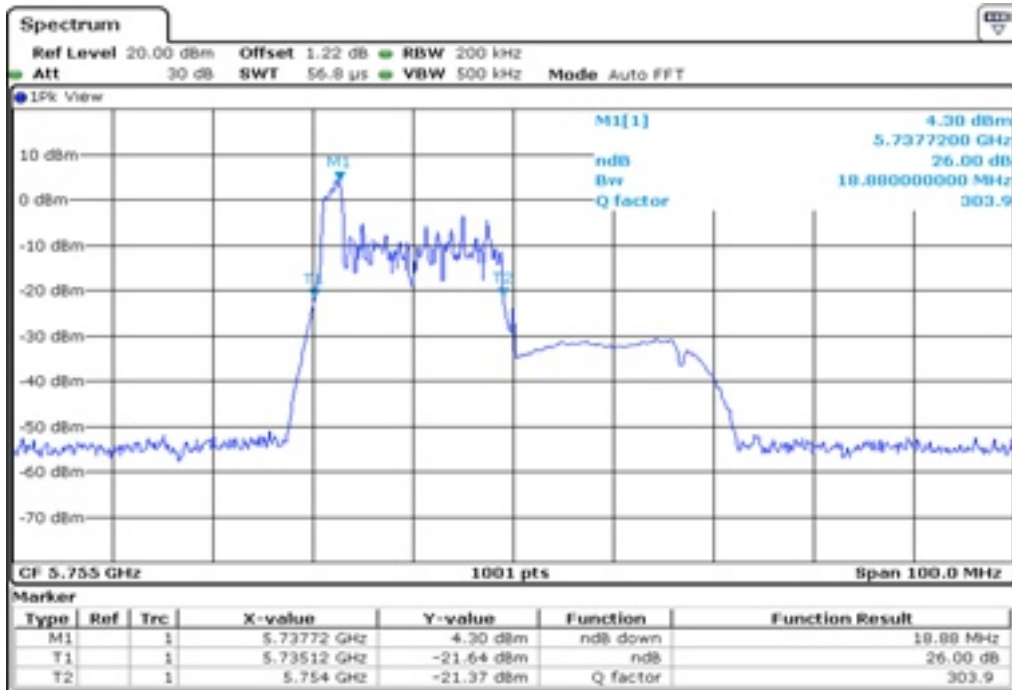

19 26 dB Bandwidth

20 26 dB Bandwidth

21 26 dB Bandwidth

22 26 dB Bandwidth

23 26 dB Bandwidth

24 26 dB Bandwidth

27	26 dB Bandwidth
----	-----------------

28 26 dB Bandwidth

29 26 dB Bandwidth

30	26 dB Bandwidth
----	-----------------

Test Band				WLAN_UNI3_AX			
Antenna				Ant 0			
Test Parameters for Channel Bandwidths							
Test Item	No.	Mode	Channel	Bandwidth	RU Tone	RB index	Verdict
26 dB Bandwidth	1	802.11ax HE40	151	40 MHz	26	Low	Pass
	2	802.11ax HE40	151	40 MHz	26	Middle	Pass
	3	802.11ax HE40	151	40 MHz	26	High	Pass
	4	802.11ax HE40	159	40 MHz	26	Low	Pass
	5	802.11ax HE40	159	40 MHz	26	Middle	Pass
	6	802.11ax HE40	159	40 MHz	26	High	Pass
	7	802.11ax HE40	151	40 MHz	52	Low	Pass
	8	802.11ax HE40	151	40 MHz	52	Middle	Pass
	9	802.11ax HE40	151	40 MHz	52	High	Pass
	10	802.11ax HE40	159	40 MHz	52	Low	Pass
	11	802.11ax HE40	159	40 MHz	52	Middle	Pass
	12	802.11ax HE40	159	40 MHz	52	High	Pass
	13	802.11ax HE40	151	40 MHz	106	Low	Pass
	14	802.11ax HE40	151	40 MHz	106	Middle	Pass
	15	802.11ax HE40	151	40 MHz	106	High	Pass
	16	802.11ax HE40	159	40 MHz	106	Low	Pass
	17	802.11ax HE40	159	40 MHz	106	Middle	Pass
	18	802.11ax HE40	159	40 MHz	106	High	Pass
	19	802.11ax HE40	151	40 MHz	242	Low	Pass
	20	802.11ax HE40	151	40 MHz	242	High	Pass
	21	802.11ax HE40	159	40 MHz	242	Low	Pass
	22	802.11ax HE40	159	40 MHz	242	High	Pass
	23	802.11ax HE40	151	40 MHz	484	-	Pass
	24	802.11ax HE40	159	40 MHz	484	-	Pass
	25	802.11ax HE40	151	40 MHz	SU	-	Pass
	26	802.11ax HE40	159	40 MHz	SU	-	Pass