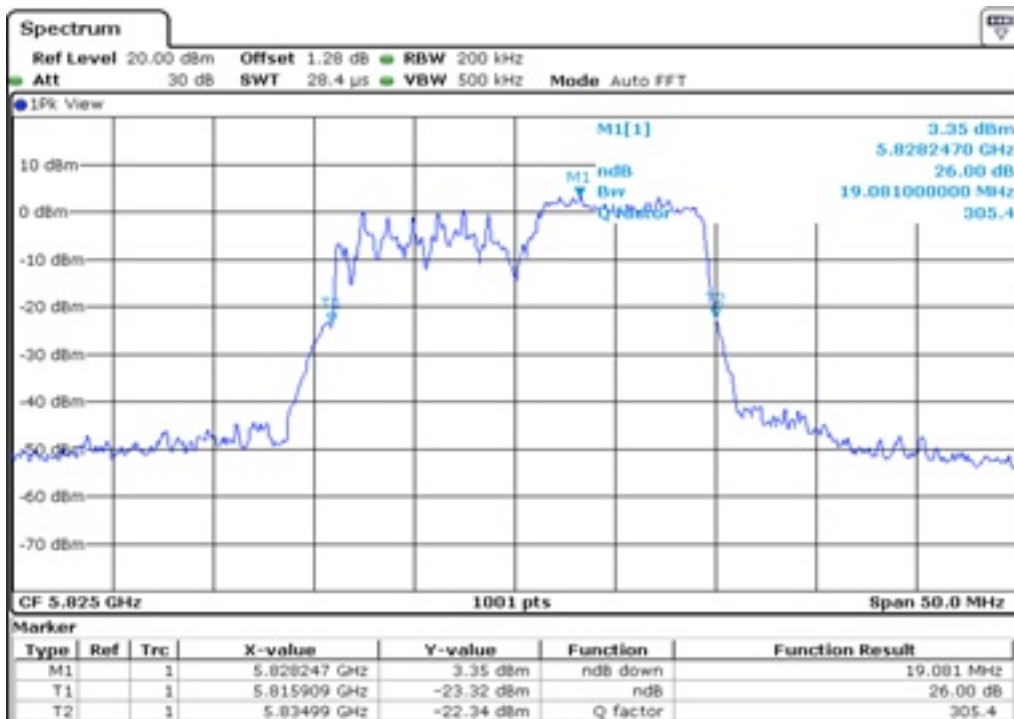

19 26 dB Bandwidth

20 26 dB Bandwidth

21 26 dB Bandwidth

22 26 dB Bandwidth

23 26 dB Bandwidth

24 26 dB Bandwidth

27	26 dB Bandwidth
----	-----------------

28 26 dB Bandwidth

29 26 dB Bandwidth

30	26 dB Bandwidth
----	-----------------

Test Band				WLAN_UNI3_AX			
Antenna				Ant 0			
Test Parameters for Channel Bandwidths							
Test Item	No.	Mode	Channel	Bandwidth	RU Tone	RB index	Verdict
26 dB Bandwidth	1	802.11ax HE40	151	40 MHz	26	Low	Pass
	2	802.11ax HE40	151	40 MHz	26	Middle	Pass
	3	802.11ax HE40	151	40 MHz	26	High	Pass
	4	802.11ax HE40	159	40 MHz	26	Low	Pass
	5	802.11ax HE40	159	40 MHz	26	Middle	Pass
	6	802.11ax HE40	159	40 MHz	26	High	Pass
	7	802.11ax HE40	151	40 MHz	52	Low	Pass
	8	802.11ax HE40	151	40 MHz	52	Middle	Pass
	9	802.11ax HE40	151	40 MHz	52	High	Pass
	10	802.11ax HE40	159	40 MHz	52	Low	Pass
	11	802.11ax HE40	159	40 MHz	52	Middle	Pass
	12	802.11ax HE40	159	40 MHz	52	High	Pass
	13	802.11ax HE40	151	40 MHz	106	Low	Pass
	14	802.11ax HE40	151	40 MHz	106	Middle	Pass
	15	802.11ax HE40	151	40 MHz	106	High	Pass
	16	802.11ax HE40	159	40 MHz	106	Low	Pass
	17	802.11ax HE40	159	40 MHz	106	Middle	Pass
	18	802.11ax HE40	159	40 MHz	106	High	Pass
	19	802.11ax HE40	151	40 MHz	242	Low	Pass
	20	802.11ax HE40	151	40 MHz	242	High	Pass
	21	802.11ax HE40	159	40 MHz	242	Low	Pass
	22	802.11ax HE40	159	40 MHz	242	High	Pass
	23	802.11ax HE40	151	40 MHz	484	-	Pass
	24	802.11ax HE40	159	40 MHz	484	-	Pass
	25	802.11ax HE40	151	40 MHz	SU	-	Pass
	26	802.11ax HE40	159	40 MHz	SU	-	Pass