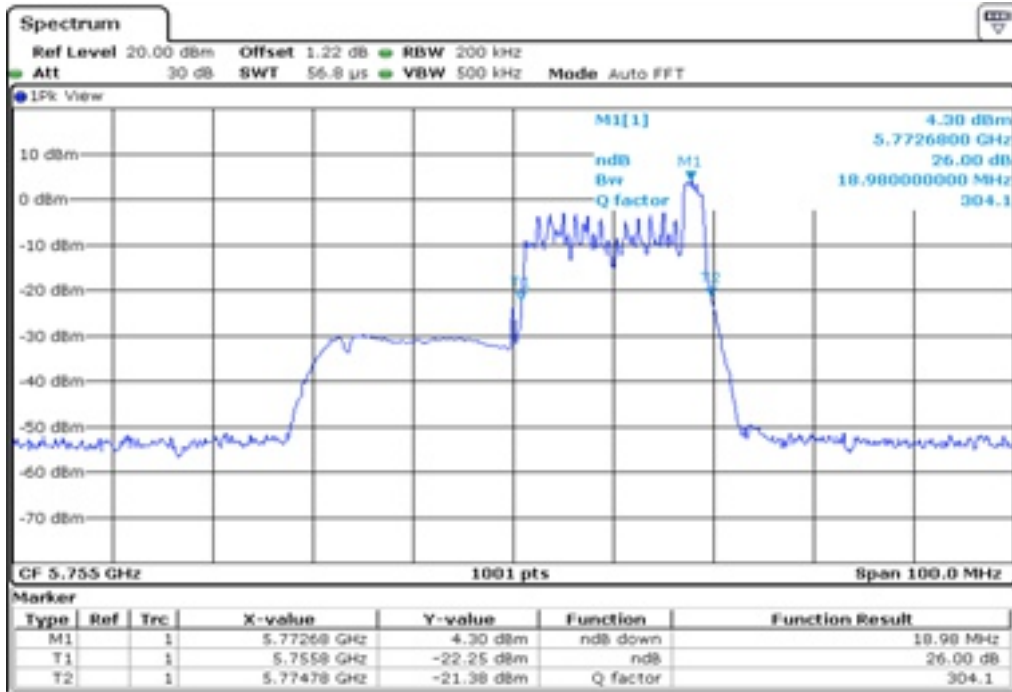

29 26 dB Bandwidth

30	26 dB Bandwidth
----	-----------------

Test Band				WLAN_UNI3_AX			
Antenna				Ant 0			
Test Parameters for Channel Bandwidths							
Test Item	No.	Mode	Channel	Bandwidth	RU Tone	RB index	Verdict
26 dB Bandwidth	1	802.11ax HE40	151	40 MHz	26	Low	Pass
	2	802.11ax HE40	151	40 MHz	26	Middle	Pass
	3	802.11ax HE40	151	40 MHz	26	High	Pass
	4	802.11ax HE40	159	40 MHz	26	Low	Pass
	5	802.11ax HE40	159	40 MHz	26	Middle	Pass
	6	802.11ax HE40	159	40 MHz	26	High	Pass
	7	802.11ax HE40	151	40 MHz	52	Low	Pass
	8	802.11ax HE40	151	40 MHz	52	Middle	Pass
	9	802.11ax HE40	151	40 MHz	52	High	Pass
	10	802.11ax HE40	159	40 MHz	52	Low	Pass
	11	802.11ax HE40	159	40 MHz	52	Middle	Pass
	12	802.11ax HE40	159	40 MHz	52	High	Pass
	13	802.11ax HE40	151	40 MHz	106	Low	Pass
	14	802.11ax HE40	151	40 MHz	106	Middle	Pass
	15	802.11ax HE40	151	40 MHz	106	High	Pass
	16	802.11ax HE40	159	40 MHz	106	Low	Pass
	17	802.11ax HE40	159	40 MHz	106	Middle	Pass
	18	802.11ax HE40	159	40 MHz	106	High	Pass
	19	802.11ax HE40	151	40 MHz	242	Low	Pass
	20	802.11ax HE40	151	40 MHz	242	High	Pass
	21	802.11ax HE40	159	40 MHz	242	Low	Pass
	22	802.11ax HE40	159	40 MHz	242	High	Pass
	23	802.11ax HE40	151	40 MHz	484	-	Pass
	24	802.11ax HE40	159	40 MHz	484	-	Pass
	25	802.11ax HE40	151	40 MHz	SU	-	Pass
	26	802.11ax HE40	159	40 MHz	SU	-	Pass

1 26 dB Bandwidth

2 26 dB Bandwidth

3 26 dB Bandwidth

4 26 dB Bandwidth

5 26 dB Bandwidth

6 26 dB Bandwidth

7 26 dB Bandwidth

8 26 dB Bandwidth