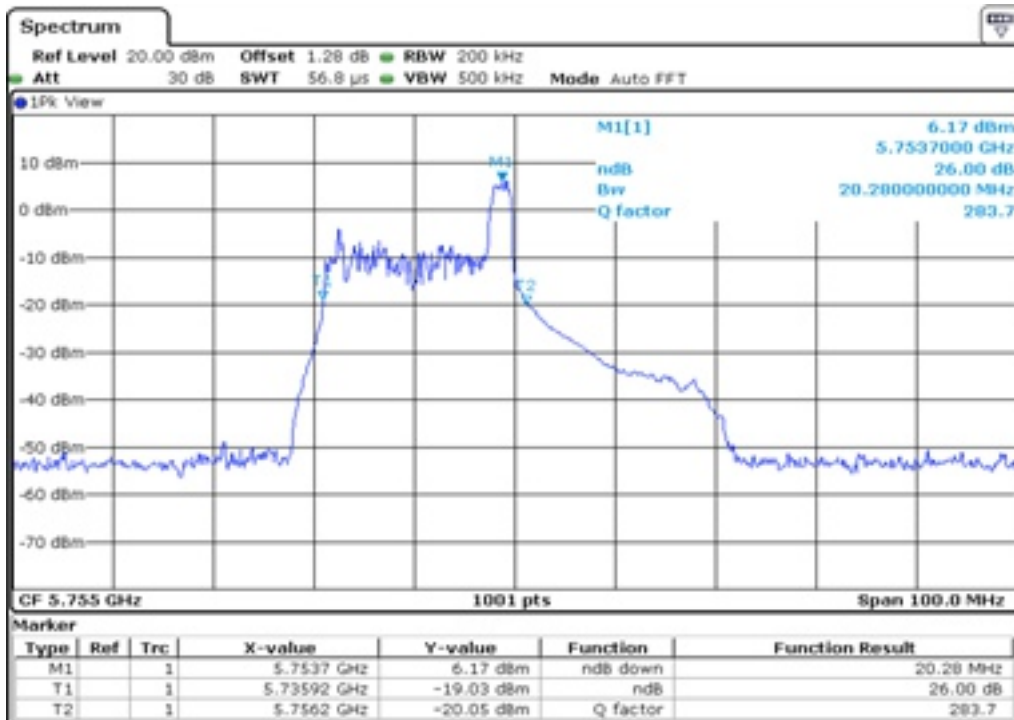

25 26 dB Bandwidth

26 26 dB Bandwidth

Test Band				WLAN_UNI3_AX			
Antenna				Ant 1			
Test Parameters for Channel Bandwidths							
Test Item	No.	Mode	Channel	Bandwidth	RU Tone	RB index	Verdict
26 dB Bandwidth	1	802.11ax HE40	151	40 MHz	26	Low	Pass
	2	802.11ax HE40	151	40 MHz	26	Middle	Pass
	3	802.11ax HE40	151	40 MHz	26	High	Pass
	4	802.11ax HE40	159	40 MHz	26	Low	Pass
	5	802.11ax HE40	159	40 MHz	26	Middle	Pass
	6	802.11ax HE40	159	40 MHz	26	High	Pass
	7	802.11ax HE40	151	40 MHz	52	Low	Pass
	8	802.11ax HE40	151	40 MHz	52	Middle	Pass
	9	802.11ax HE40	151	40 MHz	52	High	Pass
	10	802.11ax HE40	159	40 MHz	52	Low	Pass
	11	802.11ax HE40	159	40 MHz	52	Middle	Pass
	12	802.11ax HE40	159	40 MHz	52	High	Pass
	13	802.11ax HE40	151	40 MHz	106	Low	Pass
	14	802.11ax HE40	151	40 MHz	106	Middle	Pass
	15	802.11ax HE40	151	40 MHz	106	High	Pass
	16	802.11ax HE40	159	40 MHz	106	Low	Pass
	17	802.11ax HE40	159	40 MHz	106	Middle	Pass
	18	802.11ax HE40	159	40 MHz	106	High	Pass
	19	802.11ax HE40	151	40 MHz	242	Low	Pass
	20	802.11ax HE40	151	40 MHz	242	High	Pass
	21	802.11ax HE40	159	40 MHz	242	Low	Pass
	22	802.11ax HE40	159	40 MHz	242	High	Pass
	23	802.11ax HE40	151	40 MHz	484	-	Pass
	24	802.11ax HE40	159	40 MHz	484	-	Pass
	25	802.11ax HE40	151	40 MHz	SU	-	Pass
	26	802.11ax HE40	159	40 MHz	SU	-	Pass

1 26 dB Bandwidth

2 26 dB Bandwidth

3 26 dB Bandwidth

4 26 dB Bandwidth

5 26 dB Bandwidth

6 26 dB Bandwidth

7 26 dB Bandwidth

8 26 dB Bandwidth