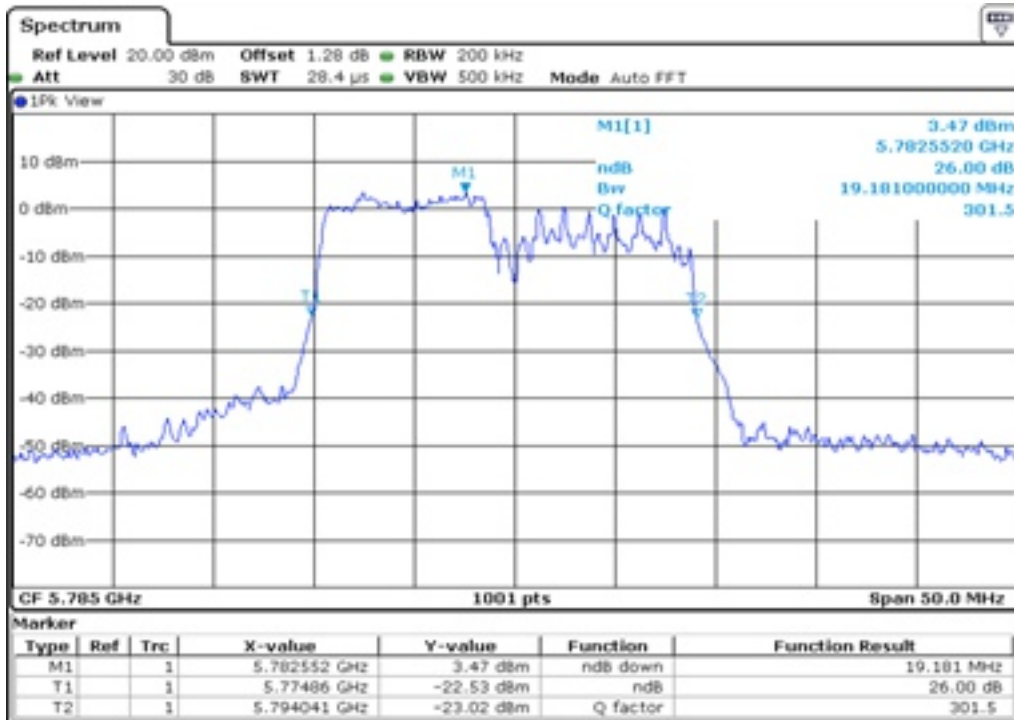

19 26 dB Bandwidth

20 26 dB Bandwidth

21 26 dB Bandwidth

22 26 dB Bandwidth

23 26 dB Bandwidth

24 26 dB Bandwidth

27	26 dB Bandwidth
----	-----------------

28 26 dB Bandwidth

29 26 dB Bandwidth

30	26 dB Bandwidth
----	-----------------

Test Band				WLAN_UNI3_AX			
Antenna				Ant 0			
Test Parameters for Channel Bandwidths							
Test Item	No.	Mode	Channel	Bandwidth	RU Tone	RB index	Verdict
26 dB Bandwidth	1	802.11ax HE40	151	40 MHz	26	Low	Pass
	2	802.11ax HE40	151	40 MHz	26	Middle	Pass
	3	802.11ax HE40	151	40 MHz	26	High	Pass
	4	802.11ax HE40	159	40 MHz	26	Low	Pass
	5	802.11ax HE40	159	40 MHz	26	Middle	Pass
	6	802.11ax HE40	159	40 MHz	26	High	Pass
	7	802.11ax HE40	151	40 MHz	52	Low	Pass
	8	802.11ax HE40	151	40 MHz	52	Middle	Pass
	9	802.11ax HE40	151	40 MHz	52	High	Pass
	10	802.11ax HE40	159	40 MHz	52	Low	Pass
	11	802.11ax HE40	159	40 MHz	52	Middle	Pass
	12	802.11ax HE40	159	40 MHz	52	High	Pass
	13	802.11ax HE40	151	40 MHz	106	Low	Pass
	14	802.11ax HE40	151	40 MHz	106	Middle	Pass
	15	802.11ax HE40	151	40 MHz	106	High	Pass
	16	802.11ax HE40	159	40 MHz	106	Low	Pass
	17	802.11ax HE40	159	40 MHz	106	Middle	Pass
	18	802.11ax HE40	159	40 MHz	106	High	Pass
	19	802.11ax HE40	151	40 MHz	242	Low	Pass
	20	802.11ax HE40	151	40 MHz	242	High	Pass
	21	802.11ax HE40	159	40 MHz	242	Low	Pass
	22	802.11ax HE40	159	40 MHz	242	High	Pass
	23	802.11ax HE40	151	40 MHz	484	-	Pass
	24	802.11ax HE40	159	40 MHz	484	-	Pass
	25	802.11ax HE40	151	40 MHz	SU	-	Pass
	26	802.11ax HE40	159	40 MHz	SU	-	Pass