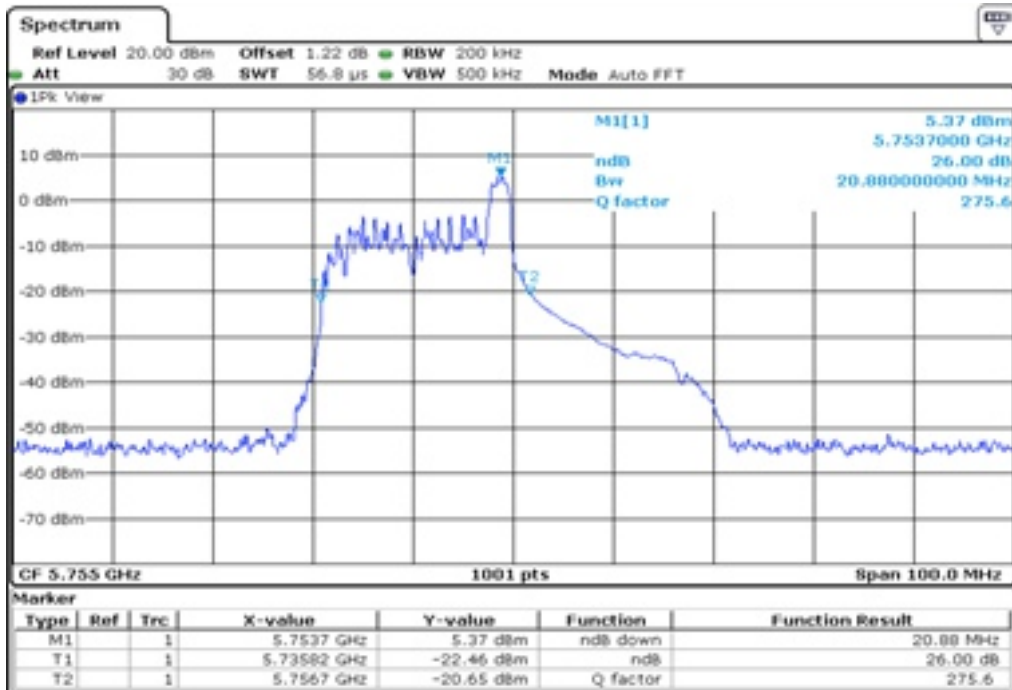

29 26 dB Bandwidth

30	26 dB Bandwidth
----	-----------------

Test Band				WLAN_UNI3_AX			
Antenna				Ant 0			
Test Parameters for Channel Bandwidths							
Test Item	No.	Mode	Channel	Bandwidth	RU Tone	RB index	Verdict
26 dB Bandwidth	1	802.11ax HE40	151	40 MHz	26	Low	Pass
	2	802.11ax HE40	151	40 MHz	26	Middle	Pass
	3	802.11ax HE40	151	40 MHz	26	High	Pass
	4	802.11ax HE40	159	40 MHz	26	Low	Pass
	5	802.11ax HE40	159	40 MHz	26	Middle	Pass
	6	802.11ax HE40	159	40 MHz	26	High	Pass
	7	802.11ax HE40	151	40 MHz	52	Low	Pass
	8	802.11ax HE40	151	40 MHz	52	Middle	Pass
	9	802.11ax HE40	151	40 MHz	52	High	Pass
	10	802.11ax HE40	159	40 MHz	52	Low	Pass
	11	802.11ax HE40	159	40 MHz	52	Middle	Pass
	12	802.11ax HE40	159	40 MHz	52	High	Pass
	13	802.11ax HE40	151	40 MHz	106	Low	Pass
	14	802.11ax HE40	151	40 MHz	106	Middle	Pass
	15	802.11ax HE40	151	40 MHz	106	High	Pass
	16	802.11ax HE40	159	40 MHz	106	Low	Pass
	17	802.11ax HE40	159	40 MHz	106	Middle	Pass
	18	802.11ax HE40	159	40 MHz	106	High	Pass
	19	802.11ax HE40	151	40 MHz	242	Low	Pass
	20	802.11ax HE40	151	40 MHz	242	High	Pass
	21	802.11ax HE40	159	40 MHz	242	Low	Pass
	22	802.11ax HE40	159	40 MHz	242	High	Pass
	23	802.11ax HE40	151	40 MHz	484	-	Pass
	24	802.11ax HE40	159	40 MHz	484	-	Pass
	25	802.11ax HE40	151	40 MHz	SU	-	Pass
	26	802.11ax HE40	159	40 MHz	SU	-	Pass

1 26 dB Bandwidth

2 26 dB Bandwidth

3 26 dB Bandwidth

4 26 dB Bandwidth

5 26 dB Bandwidth

6 26 dB Bandwidth

7 26 dB Bandwidth

8 26 dB Bandwidth