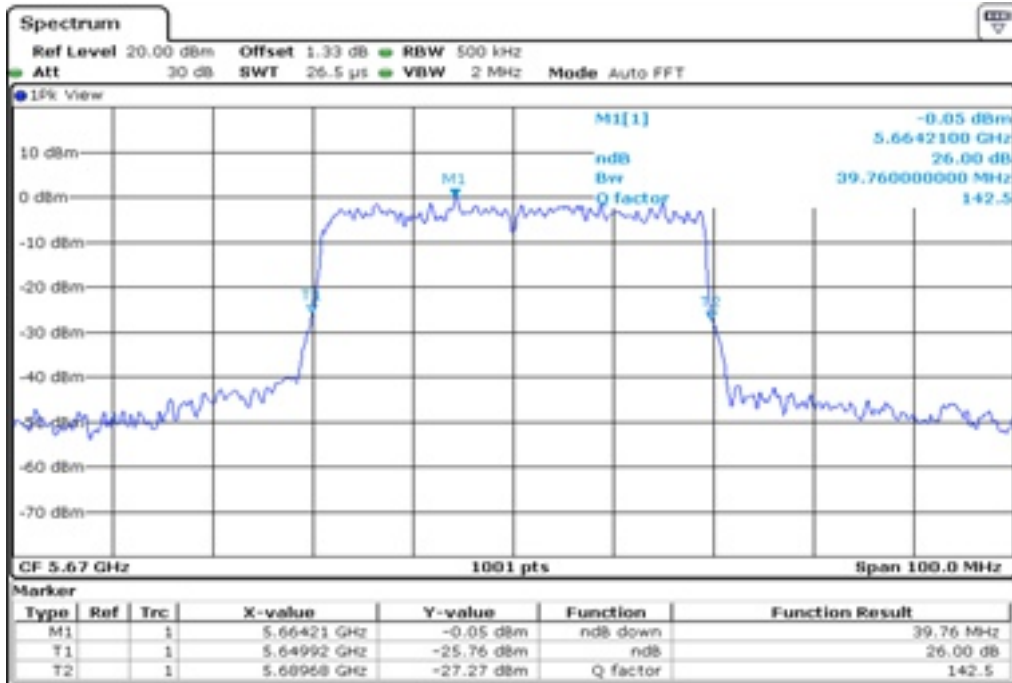

34 26 dB Bandwidth

35 26 dB Bandwidth

36	26 dB Bandwidth
----	-----------------

37 26 dB Bandwidth

38 26 dB Bandwidth

39	26 dB Bandwidth
----	-----------------

Test Band				WLAN_UNII2C_AX			
Antenna				Ant 1			
Test Parameters for Channel Bandwidths							
Test Item	No.	Mode	Channel	Bandwidth	RU Tone	RB index	Verdict
26 dB Bandwidth	1	802.11ax HE40	102	40 MHz	26	Low	Pass
	2	802.11ax HE40	102	40 MHz	26	Middle	Pass
	3	802.11ax HE40	102	40 MHz	26	High	Pass
	4	802.11ax HE40	110	40 MHz	26	Low	Pass
	5	802.11ax HE40	110	40 MHz	26	Middle	Pass
	6	802.11ax HE40	110	40 MHz	26	High	Pass
	7	802.11ax HE40	134	40 MHz	26	Low	Pass
	8	802.11ax HE40	134	40 MHz	26	Middle	Pass
	9	802.11ax HE40	134	40 MHz	26	High	Pass
	10	802.11ax HE40	102	40 MHz	52	Low	Pass
	11	802.11ax HE40	102	40 MHz	52	Middle	Pass
	12	802.11ax HE40	102	40 MHz	52	High	Pass
	13	802.11ax HE40	110	40 MHz	52	Low	Pass
	14	802.11ax HE40	110	40 MHz	52	Middle	Pass
	15	802.11ax HE40	110	40 MHz	52	High	Pass
	16	802.11ax HE40	134	40 MHz	52	Low	Pass
	17	802.11ax HE40	134	40 MHz	52	Middle	Pass
	18	802.11ax HE40	134	40 MHz	52	High	Pass
	19	802.11ax HE40	102	40 MHz	106	Low	Pass
	20	802.11ax HE40	102	40 MHz	106	Middle	Pass
	21	802.11ax HE40	102	40 MHz	106	High	Pass
	22	802.11ax HE40	110	40 MHz	106	Low	Pass
	23	802.11ax HE40	110	40 MHz	106	Middle	Pass
	24	802.11ax HE40	110	40 MHz	106	High	Pass
	25	802.11ax HE40	134	40 MHz	106	Low	Pass
	26	802.11ax HE40	134	40 MHz	106	Middle	Pass
	27	802.11ax HE40	134	40 MHz	106	High	Pass
	28	802.11ax HE40	102	40 MHz	242	Low	Pass
	29	802.11ax HE40	102	40 MHz	242	High	Pass
	30	802.11ax HE40	110	40 MHz	242	Low	Pass
	31	802.11ax HE40	110	40 MHz	242	High	Pass
	32	802.11ax HE40	134	40 MHz	242	Low	Pass
	33	802.11ax HE40	134	40 MHz	242	High	Pass
	34	802.11ax HE40	102	40 MHz	484	-	Pass
	35	802.11ax HE40	110	40 MHz	484	-	Pass
	36	802.11ax HE40	134	40 MHz	484	-	Pass
	37	802.11ax HE40	102	40 MHz	SU	-	Pass
	38	802.11ax HE40	110	40 MHz	SU	-	Pass
	39	802.11ax HE40	134	40 MHz	SU	-	Pass