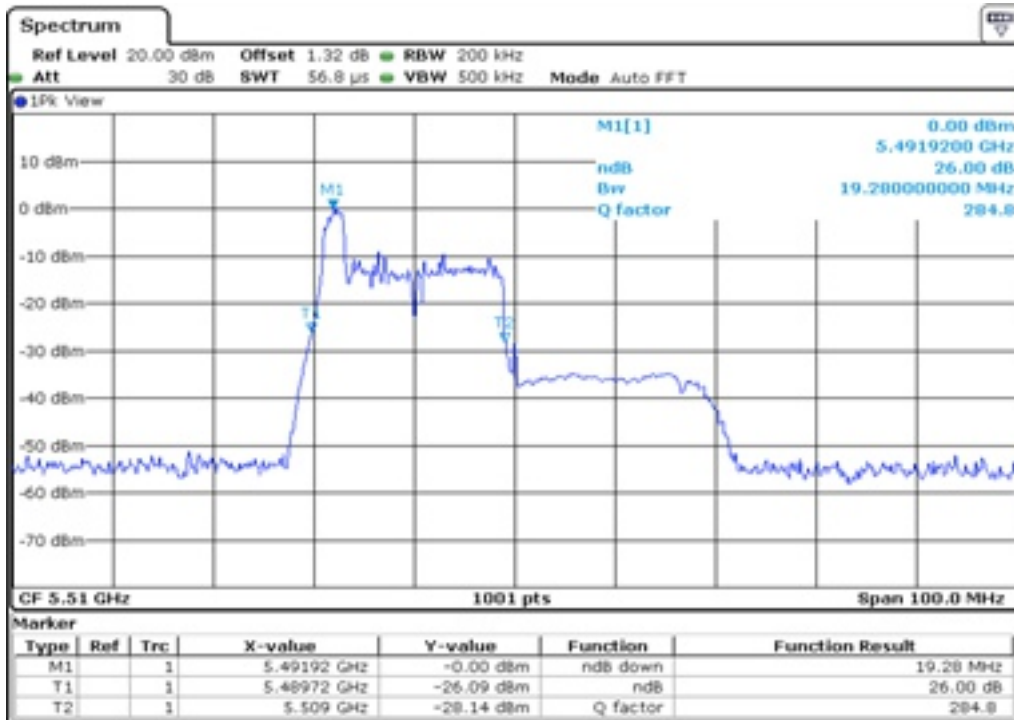

34 26 dB Bandwidth

35 26 dB Bandwidth

36	26 dB Bandwidth
----	-----------------

37 26 dB Bandwidth

38 26 dB Bandwidth

39	26 dB Bandwidth
----	-----------------

Test Band				WLAN_UNII2C_AX			
Antenna				Ant 1			
Test Parameters for Channel Bandwidths							
Test Item	No.	Mode	Channel	Bandwidth	RU Tone	RB index	Verdict
26 dB Bandwidth	1	802.11ax HE40	102	40 MHz	26	Low	Pass
	2	802.11ax HE40	102	40 MHz	26	Middle	Pass
	3	802.11ax HE40	102	40 MHz	26	High	Pass
	4	802.11ax HE40	110	40 MHz	26	Low	Pass
	5	802.11ax HE40	110	40 MHz	26	Middle	Pass
	6	802.11ax HE40	110	40 MHz	26	High	Pass
	7	802.11ax HE40	134	40 MHz	26	Low	Pass
	8	802.11ax HE40	134	40 MHz	26	Middle	Pass
	9	802.11ax HE40	134	40 MHz	26	High	Pass
	10	802.11ax HE40	102	40 MHz	52	Low	Pass
	11	802.11ax HE40	102	40 MHz	52	Middle	Pass
	12	802.11ax HE40	102	40 MHz	52	High	Pass
	13	802.11ax HE40	110	40 MHz	52	Low	Pass
	14	802.11ax HE40	110	40 MHz	52	Middle	Pass
	15	802.11ax HE40	110	40 MHz	52	High	Pass
	16	802.11ax HE40	134	40 MHz	52	Low	Pass
	17	802.11ax HE40	134	40 MHz	52	Middle	Pass
	18	802.11ax HE40	134	40 MHz	52	High	Pass
	19	802.11ax HE40	102	40 MHz	106	Low	Pass
	20	802.11ax HE40	102	40 MHz	106	Middle	Pass
	21	802.11ax HE40	102	40 MHz	106	High	Pass
	22	802.11ax HE40	110	40 MHz	106	Low	Pass
	23	802.11ax HE40	110	40 MHz	106	Middle	Pass
	24	802.11ax HE40	110	40 MHz	106	High	Pass
	25	802.11ax HE40	134	40 MHz	106	Low	Pass
	26	802.11ax HE40	134	40 MHz	106	Middle	Pass
	27	802.11ax HE40	134	40 MHz	106	High	Pass
	28	802.11ax HE40	102	40 MHz	242	Low	Pass
	29	802.11ax HE40	102	40 MHz	242	High	Pass
	30	802.11ax HE40	110	40 MHz	242	Low	Pass
	31	802.11ax HE40	110	40 MHz	242	High	Pass
	32	802.11ax HE40	134	40 MHz	242	Low	Pass
	33	802.11ax HE40	134	40 MHz	242	High	Pass
	34	802.11ax HE40	102	40 MHz	484	-	Pass
	35	802.11ax HE40	110	40 MHz	484	-	Pass
	36	802.11ax HE40	134	40 MHz	484	-	Pass
	37	802.11ax HE40	102	40 MHz	SU	-	Pass
	38	802.11ax HE40	110	40 MHz	SU	-	Pass
	39	802.11ax HE40	134	40 MHz	SU	-	Pass