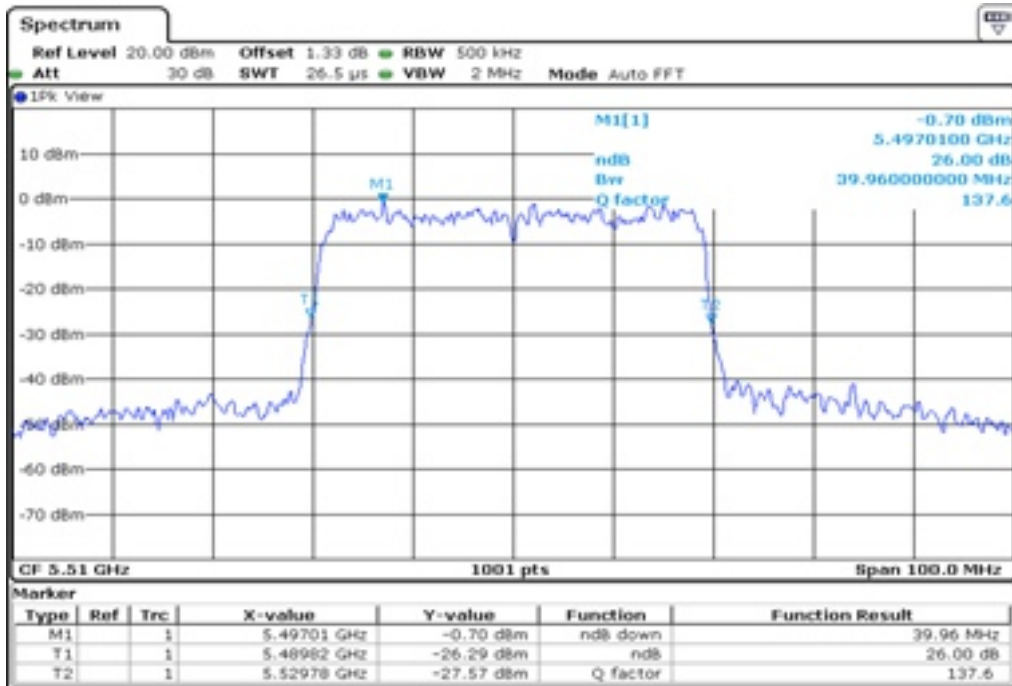

34 26 dB Bandwidth

35 26 dB Bandwidth

36	26 dB Bandwidth
----	-----------------

37 26 dB Bandwidth

38 26 dB Bandwidth

39	26 dB Bandwidth
----	-----------------

Test Band				WLAN_UNII2C_AX			
Antenna				Ant 1			
Test Parameters for Channel Bandwidths							
Test Item	No.	Mode	Channel	Bandwidth	RU Tone	RB index	Verdict
26 dB Bandwidth	1	802.11ax HE40	102	40 MHz	26	Low	Pass
	2	802.11ax HE40	102	40 MHz	26	Middle	Pass
	3	802.11ax HE40	102	40 MHz	26	High	Pass
	4	802.11ax HE40	110	40 MHz	26	Low	Pass
	5	802.11ax HE40	110	40 MHz	26	Middle	Pass
	6	802.11ax HE40	110	40 MHz	26	High	Pass
	7	802.11ax HE40	134	40 MHz	26	Low	Pass
	8	802.11ax HE40	134	40 MHz	26	Middle	Pass
	9	802.11ax HE40	134	40 MHz	26	High	Pass
	10	802.11ax HE40	102	40 MHz	52	Low	Pass
	11	802.11ax HE40	102	40 MHz	52	Middle	Pass
	12	802.11ax HE40	102	40 MHz	52	High	Pass
	13	802.11ax HE40	110	40 MHz	52	Low	Pass
	14	802.11ax HE40	110	40 MHz	52	Middle	Pass
	15	802.11ax HE40	110	40 MHz	52	High	Pass
	16	802.11ax HE40	134	40 MHz	52	Low	Pass
	17	802.11ax HE40	134	40 MHz	52	Middle	Pass
	18	802.11ax HE40	134	40 MHz	52	High	Pass
	19	802.11ax HE40	102	40 MHz	106	Low	Pass
	20	802.11ax HE40	102	40 MHz	106	Middle	Pass
	21	802.11ax HE40	102	40 MHz	106	High	Pass
	22	802.11ax HE40	110	40 MHz	106	Low	Pass
	23	802.11ax HE40	110	40 MHz	106	Middle	Pass
	24	802.11ax HE40	110	40 MHz	106	High	Pass
	25	802.11ax HE40	134	40 MHz	106	Low	Pass
	26	802.11ax HE40	134	40 MHz	106	Middle	Pass
	27	802.11ax HE40	134	40 MHz	106	High	Pass
	28	802.11ax HE40	102	40 MHz	242	Low	Pass
	29	802.11ax HE40	102	40 MHz	242	High	Pass
	30	802.11ax HE40	110	40 MHz	242	Low	Pass
	31	802.11ax HE40	110	40 MHz	242	High	Pass
	32	802.11ax HE40	134	40 MHz	242	Low	Pass
	33	802.11ax HE40	134	40 MHz	242	High	Pass
	34	802.11ax HE40	102	40 MHz	484	-	Pass
	35	802.11ax HE40	110	40 MHz	484	-	Pass
	36	802.11ax HE40	134	40 MHz	484	-	Pass
	37	802.11ax HE40	102	40 MHz	SU	-	Pass
	38	802.11ax HE40	110	40 MHz	SU	-	Pass
	39	802.11ax HE40	134	40 MHz	SU	-	Pass