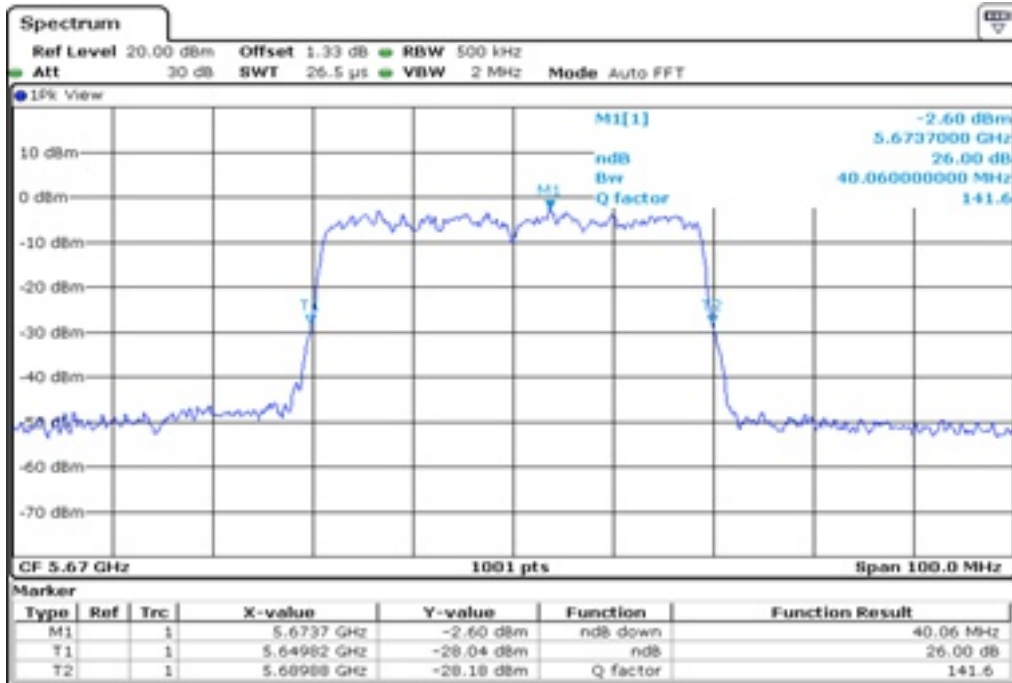

34 26 dB Bandwidth

35 26 dB Bandwidth

36	26 dB Bandwidth
----	-----------------

37 26 dB Bandwidth

38 26 dB Bandwidth

39	26 dB Bandwidth
----	-----------------

Test Band				WLAN_UNII2C_AX			
Antenna				Ant 1			
Test Parameters for Channel Bandwidths							
Test Item	No.	Mode	Channel	Bandwidth	RU Tone	RB index	Verdict
26 dB Bandwidth	1	802.11ax HE40	102	40 MHz	26	Low	Pass
	2	802.11ax HE40	102	40 MHz	26	Middle	Pass
	3	802.11ax HE40	102	40 MHz	26	High	Pass
	4	802.11ax HE40	110	40 MHz	26	Low	Pass
	5	802.11ax HE40	110	40 MHz	26	Middle	Pass
	6	802.11ax HE40	110	40 MHz	26	High	Pass
	7	802.11ax HE40	134	40 MHz	26	Low	Pass
	8	802.11ax HE40	134	40 MHz	26	Middle	Pass
	9	802.11ax HE40	134	40 MHz	26	High	Pass
	10	802.11ax HE40	102	40 MHz	52	Low	Pass
	11	802.11ax HE40	102	40 MHz	52	Middle	Pass
	12	802.11ax HE40	102	40 MHz	52	High	Pass
	13	802.11ax HE40	110	40 MHz	52	Low	Pass
	14	802.11ax HE40	110	40 MHz	52	Middle	Pass
	15	802.11ax HE40	110	40 MHz	52	High	Pass
	16	802.11ax HE40	134	40 MHz	52	Low	Pass
	17	802.11ax HE40	134	40 MHz	52	Middle	Pass
	18	802.11ax HE40	134	40 MHz	52	High	Pass
	19	802.11ax HE40	102	40 MHz	106	Low	Pass
	20	802.11ax HE40	102	40 MHz	106	Middle	Pass
	21	802.11ax HE40	102	40 MHz	106	High	Pass
	22	802.11ax HE40	110	40 MHz	106	Low	Pass
	23	802.11ax HE40	110	40 MHz	106	Middle	Pass
	24	802.11ax HE40	110	40 MHz	106	High	Pass
	25	802.11ax HE40	134	40 MHz	106	Low	Pass
	26	802.11ax HE40	134	40 MHz	106	Middle	Pass
	27	802.11ax HE40	134	40 MHz	106	High	Pass
	28	802.11ax HE40	102	40 MHz	242	Low	Pass
	29	802.11ax HE40	102	40 MHz	242	High	Pass
	30	802.11ax HE40	110	40 MHz	242	Low	Pass
	31	802.11ax HE40	110	40 MHz	242	High	Pass
	32	802.11ax HE40	134	40 MHz	242	Low	Pass
	33	802.11ax HE40	134	40 MHz	242	High	Pass
	34	802.11ax HE40	102	40 MHz	484	-	Pass
	35	802.11ax HE40	110	40 MHz	484	-	Pass
	36	802.11ax HE40	134	40 MHz	484	-	Pass
	37	802.11ax HE40	102	40 MHz	SU	-	Pass
	38	802.11ax HE40	110	40 MHz	SU	-	Pass
	39	802.11ax HE40	134	40 MHz	SU	-	Pass