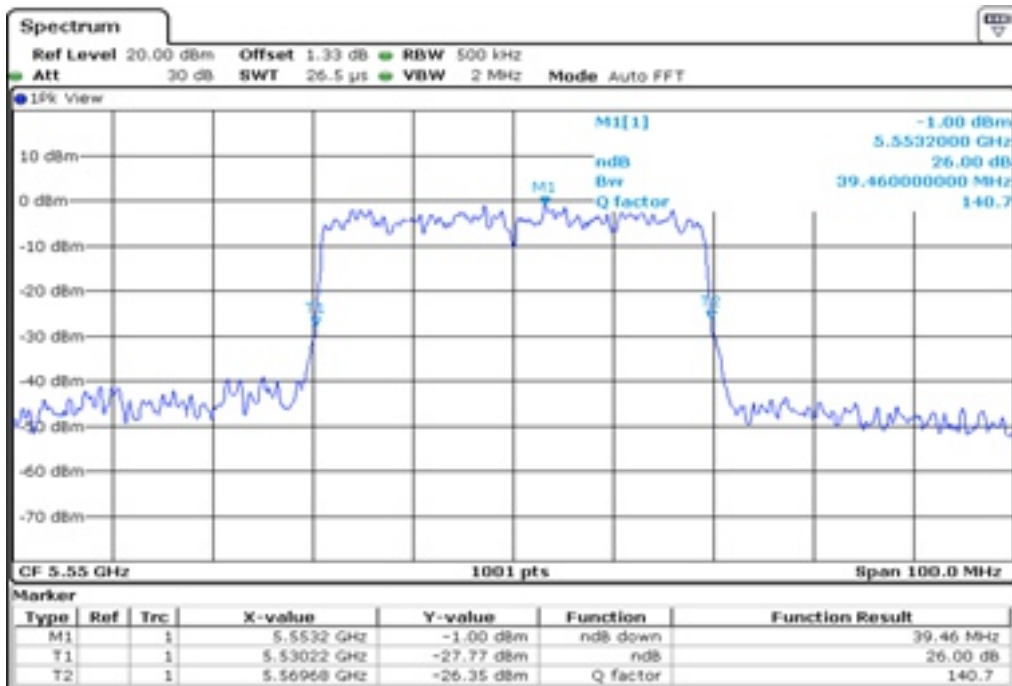

34 26 dB Bandwidth

35 26 dB Bandwidth

36	26 dB Bandwidth
----	-----------------

37 26 dB Bandwidth

38 26 dB Bandwidth

39	26 dB Bandwidth
----	-----------------

Test Band				WLAN_UNII2C_AX			
Antenna				Ant 1			
Test Parameters for Channel Bandwidths							
Test Item	No.	Mode	Channel	Bandwidth	RU Tone	RB index	Verdict
26 dB Bandwidth	1	802.11ax HE40	102	40 MHz	26	Low	Pass
	2	802.11ax HE40	102	40 MHz	26	Middle	Pass
	3	802.11ax HE40	102	40 MHz	26	High	Pass
	4	802.11ax HE40	110	40 MHz	26	Low	Pass
	5	802.11ax HE40	110	40 MHz	26	Middle	Pass
	6	802.11ax HE40	110	40 MHz	26	High	Pass
	7	802.11ax HE40	134	40 MHz	26	Low	Pass
	8	802.11ax HE40	134	40 MHz	26	Middle	Pass
	9	802.11ax HE40	134	40 MHz	26	High	Pass
	10	802.11ax HE40	102	40 MHz	52	Low	Pass
	11	802.11ax HE40	102	40 MHz	52	Middle	Pass
	12	802.11ax HE40	102	40 MHz	52	High	Pass
	13	802.11ax HE40	110	40 MHz	52	Low	Pass
	14	802.11ax HE40	110	40 MHz	52	Middle	Pass
	15	802.11ax HE40	110	40 MHz	52	High	Pass
	16	802.11ax HE40	134	40 MHz	52	Low	Pass
	17	802.11ax HE40	134	40 MHz	52	Middle	Pass
	18	802.11ax HE40	134	40 MHz	52	High	Pass
	19	802.11ax HE40	102	40 MHz	106	Low	Pass
	20	802.11ax HE40	102	40 MHz	106	Middle	Pass
	21	802.11ax HE40	102	40 MHz	106	High	Pass
	22	802.11ax HE40	110	40 MHz	106	Low	Pass
	23	802.11ax HE40	110	40 MHz	106	Middle	Pass
	24	802.11ax HE40	110	40 MHz	106	High	Pass
	25	802.11ax HE40	134	40 MHz	106	Low	Pass
	26	802.11ax HE40	134	40 MHz	106	Middle	Pass
	27	802.11ax HE40	134	40 MHz	106	High	Pass
	28	802.11ax HE40	102	40 MHz	242	Low	Pass
	29	802.11ax HE40	102	40 MHz	242	High	Pass
	30	802.11ax HE40	110	40 MHz	242	Low	Pass
	31	802.11ax HE40	110	40 MHz	242	High	Pass
	32	802.11ax HE40	134	40 MHz	242	Low	Pass
	33	802.11ax HE40	134	40 MHz	242	High	Pass
	34	802.11ax HE40	102	40 MHz	484	-	Pass
	35	802.11ax HE40	110	40 MHz	484	-	Pass
	36	802.11ax HE40	134	40 MHz	484	-	Pass
	37	802.11ax HE40	102	40 MHz	SU	-	Pass
	38	802.11ax HE40	110	40 MHz	SU	-	Pass
	39	802.11ax HE40	134	40 MHz	SU	-	Pass