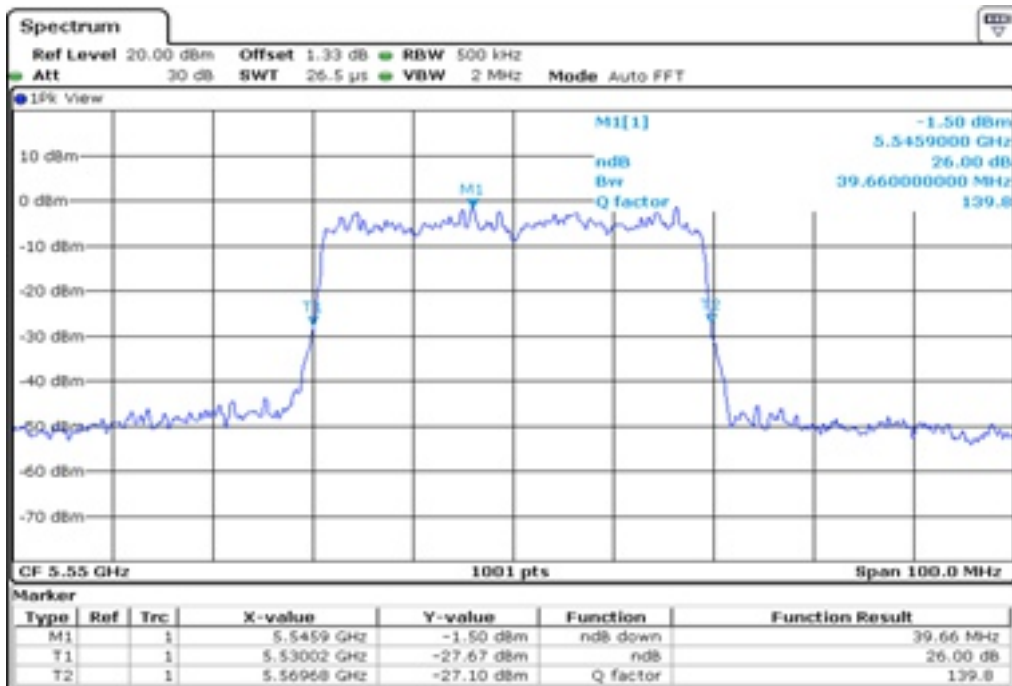

34 26 dB Bandwidth

35 26 dB Bandwidth

36	26 dB Bandwidth
----	-----------------

37 26 dB Bandwidth

38 26 dB Bandwidth

39	26 dB Bandwidth
----	-----------------

Test Band				WLAN_UNII2C_AX			
Antenna				Ant 1			
Test Parameters for Channel Bandwidths							
Test Item	No.	Mode	Channel	Bandwidth	RU Tone	RB index	Verdict
26 dB Bandwidth	1	802.11ax HE40	102	40 MHz	26	Low	Pass
	2	802.11ax HE40	102	40 MHz	26	Middle	Pass
	3	802.11ax HE40	102	40 MHz	26	High	Pass
	4	802.11ax HE40	110	40 MHz	26	Low	Pass
	5	802.11ax HE40	110	40 MHz	26	Middle	Pass
	6	802.11ax HE40	110	40 MHz	26	High	Pass
	7	802.11ax HE40	134	40 MHz	26	Low	Pass
	8	802.11ax HE40	134	40 MHz	26	Middle	Pass
	9	802.11ax HE40	134	40 MHz	26	High	Pass
	10	802.11ax HE40	102	40 MHz	52	Low	Pass
	11	802.11ax HE40	102	40 MHz	52	Middle	Pass
	12	802.11ax HE40	102	40 MHz	52	High	Pass
	13	802.11ax HE40	110	40 MHz	52	Low	Pass
	14	802.11ax HE40	110	40 MHz	52	Middle	Pass
	15	802.11ax HE40	110	40 MHz	52	High	Pass
	16	802.11ax HE40	134	40 MHz	52	Low	Pass
	17	802.11ax HE40	134	40 MHz	52	Middle	Pass
	18	802.11ax HE40	134	40 MHz	52	High	Pass
	19	802.11ax HE40	102	40 MHz	106	Low	Pass
	20	802.11ax HE40	102	40 MHz	106	Middle	Pass
	21	802.11ax HE40	102	40 MHz	106	High	Pass
	22	802.11ax HE40	110	40 MHz	106	Low	Pass
	23	802.11ax HE40	110	40 MHz	106	Middle	Pass
	24	802.11ax HE40	110	40 MHz	106	High	Pass
	25	802.11ax HE40	134	40 MHz	106	Low	Pass
	26	802.11ax HE40	134	40 MHz	106	Middle	Pass
	27	802.11ax HE40	134	40 MHz	106	High	Pass
	28	802.11ax HE40	102	40 MHz	242	Low	Pass
	29	802.11ax HE40	102	40 MHz	242	High	Pass
	30	802.11ax HE40	110	40 MHz	242	Low	Pass
	31	802.11ax HE40	110	40 MHz	242	High	Pass
	32	802.11ax HE40	134	40 MHz	242	Low	Pass
	33	802.11ax HE40	134	40 MHz	242	High	Pass
	34	802.11ax HE40	102	40 MHz	484	-	Pass
	35	802.11ax HE40	110	40 MHz	484	-	Pass
	36	802.11ax HE40	134	40 MHz	484	-	Pass
	37	802.11ax HE40	102	40 MHz	SU	-	Pass
	38	802.11ax HE40	110	40 MHz	SU	-	Pass
	39	802.11ax HE40	134	40 MHz	SU	-	Pass