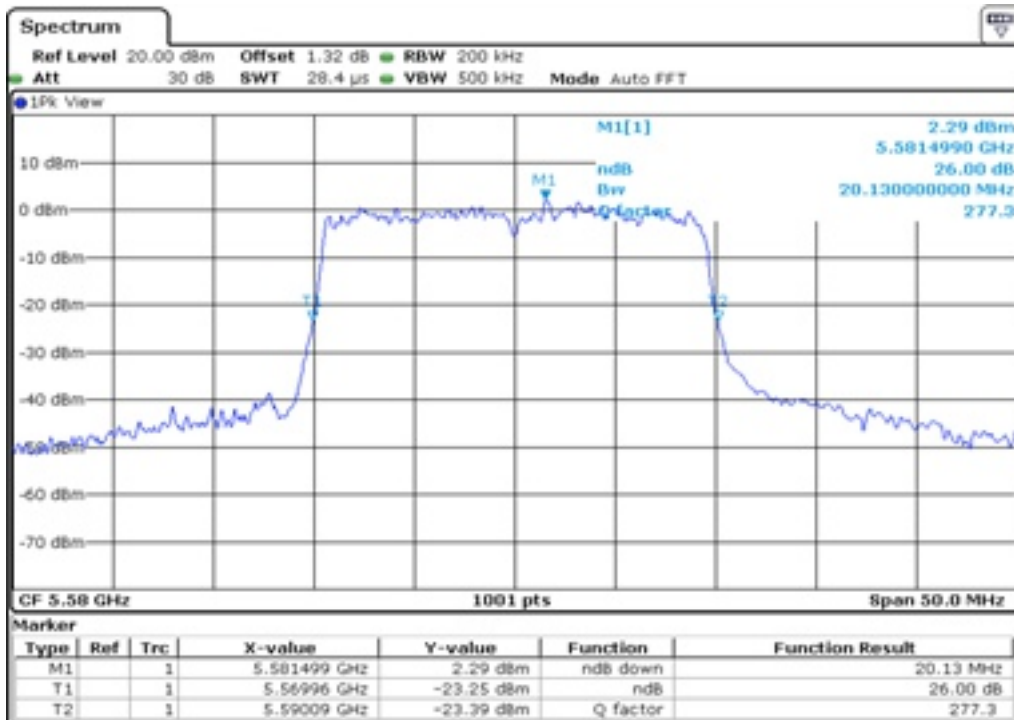

25 26 dB Bandwidth

26 26 dB Bandwidth

27	26 dB Bandwidth
----	-----------------

28 26 dB Bandwidth

29 26 dB Bandwidth

30	26 dB Bandwidth
----	-----------------

Test Band				WLAN_UNII2C_AX			
Antenna				Ant 0			
Test Parameters for Channel Bandwidths							
Test Item	No.	Mode	Channel	Bandwidth	RU Tone	RB index	Verdict
26 dB Bandwidth	1	802.11ax HE40	102	40 MHz	26	Low	Pass
	2	802.11ax HE40	102	40 MHz	26	Middle	Pass
	3	802.11ax HE40	102	40 MHz	26	High	Pass
	4	802.11ax HE40	110	40 MHz	26	Low	Pass
	5	802.11ax HE40	110	40 MHz	26	Middle	Pass
	6	802.11ax HE40	110	40 MHz	26	High	Pass
	7	802.11ax HE40	134	40 MHz	26	Low	Pass
	8	802.11ax HE40	134	40 MHz	26	Middle	Pass
	9	802.11ax HE40	134	40 MHz	26	High	Pass
	10	802.11ax HE40	102	40 MHz	52	Low	Pass
	11	802.11ax HE40	102	40 MHz	52	Middle	Pass
	12	802.11ax HE40	102	40 MHz	52	High	Pass
	13	802.11ax HE40	110	40 MHz	52	Low	Pass
	14	802.11ax HE40	110	40 MHz	52	Middle	Pass
	15	802.11ax HE40	110	40 MHz	52	High	Pass
	16	802.11ax HE40	134	40 MHz	52	Low	Pass
	17	802.11ax HE40	134	40 MHz	52	Middle	Pass
	18	802.11ax HE40	134	40 MHz	52	High	Pass
	19	802.11ax HE40	102	40 MHz	106	Low	Pass
	20	802.11ax HE40	102	40 MHz	106	Middle	Pass
	21	802.11ax HE40	102	40 MHz	106	High	Pass
	22	802.11ax HE40	110	40 MHz	106	Low	Pass
	23	802.11ax HE40	110	40 MHz	106	Middle	Pass
	24	802.11ax HE40	110	40 MHz	106	High	Pass
	25	802.11ax HE40	134	40 MHz	106	Low	Pass
	26	802.11ax HE40	134	40 MHz	106	Middle	Pass
	27	802.11ax HE40	134	40 MHz	106	High	Pass
	28	802.11ax HE40	102	40 MHz	242	Low	Pass
	29	802.11ax HE40	102	40 MHz	242	High	Pass
	30	802.11ax HE40	110	40 MHz	242	Low	Pass
	31	802.11ax HE40	110	40 MHz	242	High	Pass
	32	802.11ax HE40	134	40 MHz	242	Low	Pass
	33	802.11ax HE40	134	40 MHz	242	High	Pass
	34	802.11ax HE40	102	40 MHz	484	-	Pass
	35	802.11ax HE40	110	40 MHz	484	-	Pass
	36	802.11ax HE40	134	40 MHz	484	-	Pass
	37	802.11ax HE40	102	40 MHz	SU	-	Pass
	38	802.11ax HE40	110	40 MHz	SU	-	Pass
	39	802.11ax HE40	134	40 MHz	SU	-	Pass