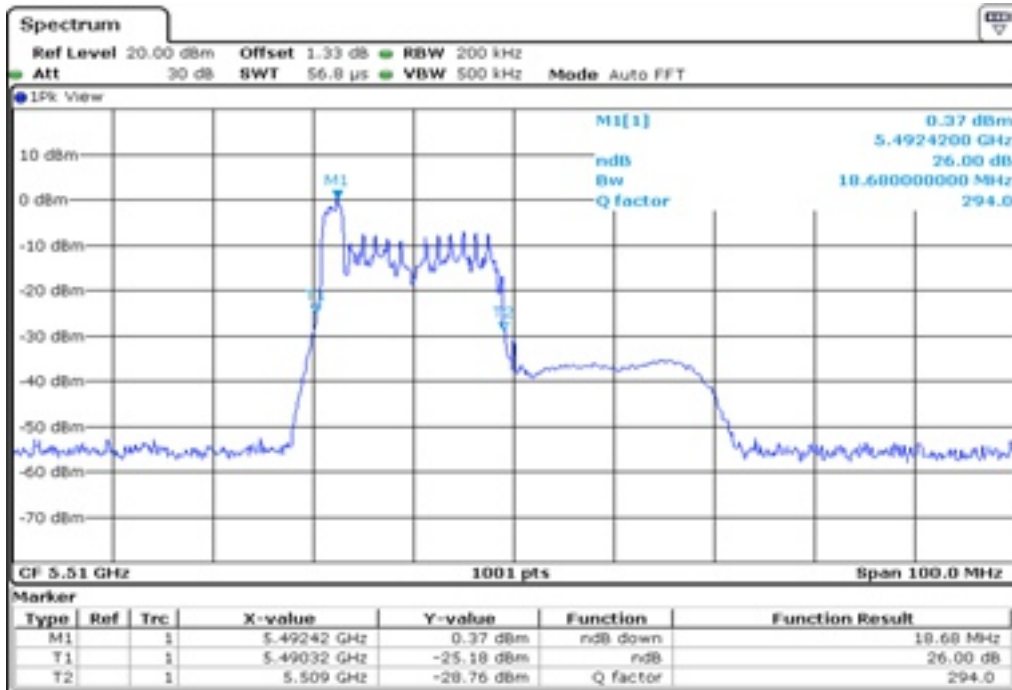

25 26 dB Bandwidth

26 26 dB Bandwidth

27	26 dB Bandwidth
----	-----------------

28 26 dB Bandwidth

29 26 dB Bandwidth

30	26 dB Bandwidth
----	-----------------

Test Band				WLAN_UNII2C_AX			
Antenna				Ant 0			
Test Parameters for Channel Bandwidths							
Test Item	No.	Mode	Channel	Bandwidth	RU Tone	RB index	Verdict
26 dB Bandwidth	1	802.11ax HE40	102	40 MHz	26	Low	Pass
	2	802.11ax HE40	102	40 MHz	26	Middle	Pass
	3	802.11ax HE40	102	40 MHz	26	High	Pass
	4	802.11ax HE40	110	40 MHz	26	Low	Pass
	5	802.11ax HE40	110	40 MHz	26	Middle	Pass
	6	802.11ax HE40	110	40 MHz	26	High	Pass
	7	802.11ax HE40	134	40 MHz	26	Low	Pass
	8	802.11ax HE40	134	40 MHz	26	Middle	Pass
	9	802.11ax HE40	134	40 MHz	26	High	Pass
	10	802.11ax HE40	102	40 MHz	52	Low	Pass
	11	802.11ax HE40	102	40 MHz	52	Middle	Pass
	12	802.11ax HE40	102	40 MHz	52	High	Pass
	13	802.11ax HE40	110	40 MHz	52	Low	Pass
	14	802.11ax HE40	110	40 MHz	52	Middle	Pass
	15	802.11ax HE40	110	40 MHz	52	High	Pass
	16	802.11ax HE40	134	40 MHz	52	Low	Pass
	17	802.11ax HE40	134	40 MHz	52	Middle	Pass
	18	802.11ax HE40	134	40 MHz	52	High	Pass
	19	802.11ax HE40	102	40 MHz	106	Low	Pass
	20	802.11ax HE40	102	40 MHz	106	Middle	Pass
	21	802.11ax HE40	102	40 MHz	106	High	Pass
	22	802.11ax HE40	110	40 MHz	106	Low	Pass
	23	802.11ax HE40	110	40 MHz	106	Middle	Pass
	24	802.11ax HE40	110	40 MHz	106	High	Pass
	25	802.11ax HE40	134	40 MHz	106	Low	Pass
	26	802.11ax HE40	134	40 MHz	106	Middle	Pass
	27	802.11ax HE40	134	40 MHz	106	High	Pass
	28	802.11ax HE40	102	40 MHz	242	Low	Pass
	29	802.11ax HE40	102	40 MHz	242	High	Pass
	30	802.11ax HE40	110	40 MHz	242	Low	Pass
	31	802.11ax HE40	110	40 MHz	242	High	Pass
	32	802.11ax HE40	134	40 MHz	242	Low	Pass
	33	802.11ax HE40	134	40 MHz	242	High	Pass
	34	802.11ax HE40	102	40 MHz	484	-	Pass
	35	802.11ax HE40	110	40 MHz	484	-	Pass
	36	802.11ax HE40	134	40 MHz	484	-	Pass
	37	802.11ax HE40	102	40 MHz	SU	-	Pass
	38	802.11ax HE40	110	40 MHz	SU	-	Pass
	39	802.11ax HE40	134	40 MHz	SU	-	Pass