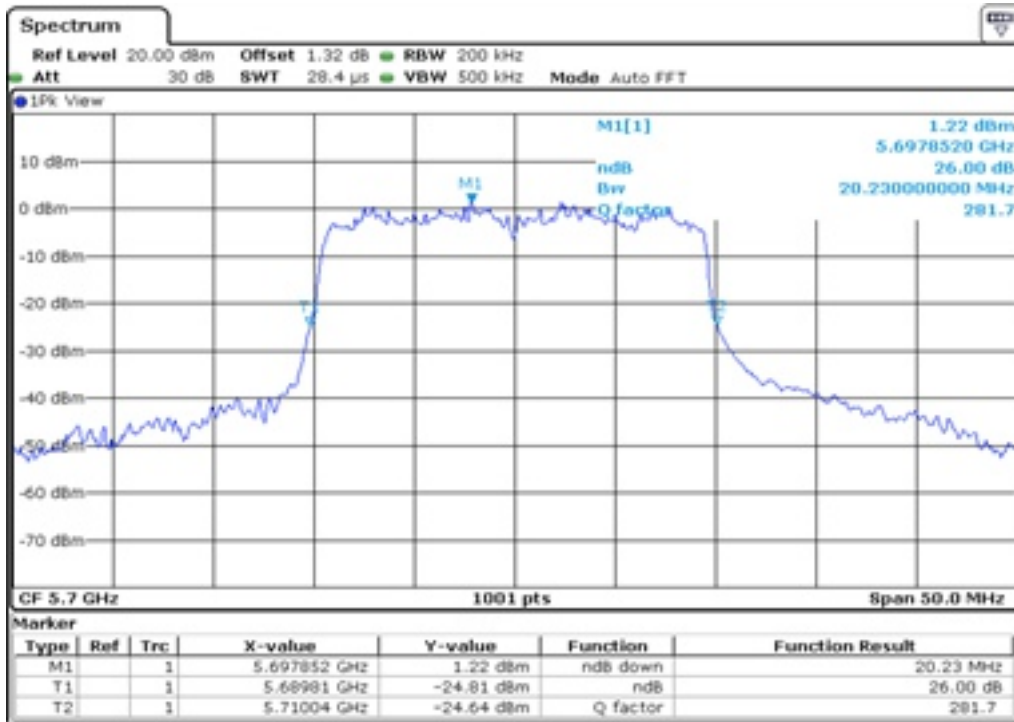

25 26 dB Bandwidth

26 26 dB Bandwidth

27	26 dB Bandwidth
----	-----------------

28 26 dB Bandwidth

29 26 dB Bandwidth

30	26 dB Bandwidth
----	-----------------

Test Band				WLAN_UNII2C_AX			
Antenna				Ant 0			
Test Parameters for Channel Bandwidths							
Test Item	No.	Mode	Channel	Bandwidth	RU Tone	RB index	Verdict
26 dB Bandwidth	1	802.11ax HE40	102	40 MHz	26	Low	Pass
	2	802.11ax HE40	102	40 MHz	26	Middle	Pass
	3	802.11ax HE40	102	40 MHz	26	High	Pass
	4	802.11ax HE40	110	40 MHz	26	Low	Pass
	5	802.11ax HE40	110	40 MHz	26	Middle	Pass
	6	802.11ax HE40	110	40 MHz	26	High	Pass
	7	802.11ax HE40	134	40 MHz	26	Low	Pass
	8	802.11ax HE40	134	40 MHz	26	Middle	Pass
	9	802.11ax HE40	134	40 MHz	26	High	Pass
	10	802.11ax HE40	102	40 MHz	52	Low	Pass
	11	802.11ax HE40	102	40 MHz	52	Middle	Pass
	12	802.11ax HE40	102	40 MHz	52	High	Pass
	13	802.11ax HE40	110	40 MHz	52	Low	Pass
	14	802.11ax HE40	110	40 MHz	52	Middle	Pass
	15	802.11ax HE40	110	40 MHz	52	High	Pass
	16	802.11ax HE40	134	40 MHz	52	Low	Pass
	17	802.11ax HE40	134	40 MHz	52	Middle	Pass
	18	802.11ax HE40	134	40 MHz	52	High	Pass
	19	802.11ax HE40	102	40 MHz	106	Low	Pass
	20	802.11ax HE40	102	40 MHz	106	Middle	Pass
	21	802.11ax HE40	102	40 MHz	106	High	Pass
	22	802.11ax HE40	110	40 MHz	106	Low	Pass
	23	802.11ax HE40	110	40 MHz	106	Middle	Pass
	24	802.11ax HE40	110	40 MHz	106	High	Pass
	25	802.11ax HE40	134	40 MHz	106	Low	Pass
	26	802.11ax HE40	134	40 MHz	106	Middle	Pass
	27	802.11ax HE40	134	40 MHz	106	High	Pass
	28	802.11ax HE40	102	40 MHz	242	Low	Pass
	29	802.11ax HE40	102	40 MHz	242	High	Pass
	30	802.11ax HE40	110	40 MHz	242	Low	Pass
	31	802.11ax HE40	110	40 MHz	242	High	Pass
	32	802.11ax HE40	134	40 MHz	242	Low	Pass
	33	802.11ax HE40	134	40 MHz	242	High	Pass
	34	802.11ax HE40	102	40 MHz	484	-	Pass
	35	802.11ax HE40	110	40 MHz	484	-	Pass
	36	802.11ax HE40	134	40 MHz	484	-	Pass
	37	802.11ax HE40	102	40 MHz	SU	-	Pass
	38	802.11ax HE40	110	40 MHz	SU	-	Pass
	39	802.11ax HE40	134	40 MHz	SU	-	Pass