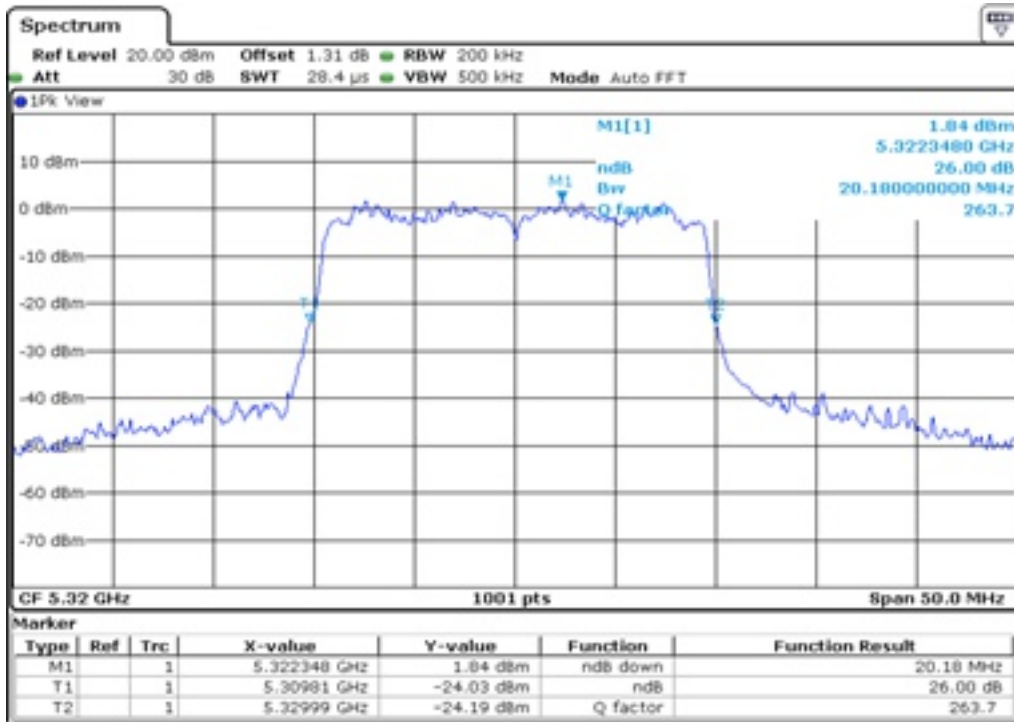

25 26 dB Bandwidth

26 26 dB Bandwidth

27

26 dB Bandwidth

28 26 dB Bandwidth

29 26 dB Bandwidth

30	26 dB Bandwidth
----	-----------------

Test Band				WLAN_UNII2A_AX			
Antenna				Ant 0			
Test Parameters for Channel Bandwidths							
Test Item	No.	Mode	Channel	Bandwidth	RU Tone	RB index	Verdict
26 dB Bandwidth	1	802.11ax HE40	54	40 MHz	26	Low	Pass
	2	802.11ax HE40	54	40 MHz	26	Middle	Pass
	3	802.11ax HE40	54	40 MHz	26	High	Pass
	4	802.11ax HE40	62	40 MHz	26	Low	Pass
	5	802.11ax HE40	62	40 MHz	26	Middle	Pass
	6	802.11ax HE40	62	40 MHz	26	High	Pass
	7	802.11ax HE40	54	40 MHz	52	Low	Pass
	8	802.11ax HE40	54	40 MHz	52	Middle	Pass
	9	802.11ax HE40	54	40 MHz	52	High	Pass
	10	802.11ax HE40	62	40 MHz	52	Low	Pass
	11	802.11ax HE40	62	40 MHz	52	Middle	Pass
	12	802.11ax HE40	62	40 MHz	52	High	Pass
	13	802.11ax HE40	54	40 MHz	106	Low	Pass
	14	802.11ax HE40	54	40 MHz	106	Middle	Pass
	15	802.11ax HE40	54	40 MHz	106	High	Pass
	16	802.11ax HE40	62	40 MHz	106	Low	Pass
	17	802.11ax HE40	62	40 MHz	106	Middle	Pass
	18	802.11ax HE40	62	40 MHz	106	High	Pass
	19	802.11ax HE40	54	40 MHz	242	Low	Pass
	20	802.11ax HE40	54	40 MHz	242	High	Pass
	21	802.11ax HE40	62	40 MHz	242	Low	Pass
	22	802.11ax HE40	62	40 MHz	242	High	Pass
	23	802.11ax HE40	54	40 MHz	484	-	Pass
	24	802.11ax HE40	62	40 MHz	484	-	Pass
	25	802.11ax HE40	54	40 MHz	SU	-	Pass
	26	802.11ax HE40	62	40 MHz	SU	-	Pass