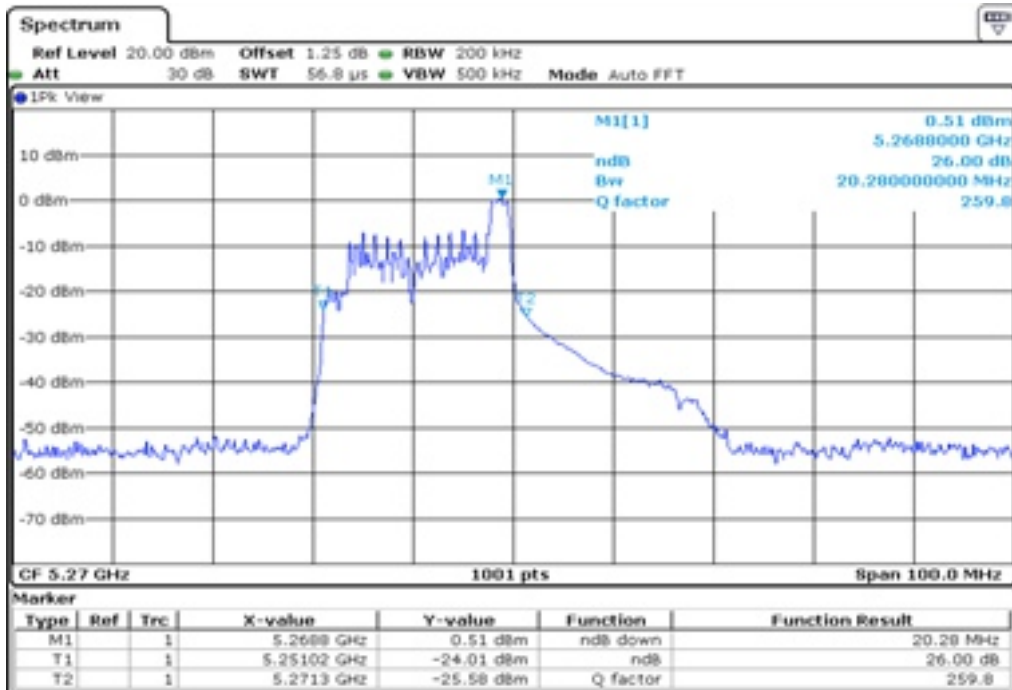

25 26 dB Bandwidth

26 26 dB Bandwidth

27

26 dB Bandwidth

28 26 dB Bandwidth

29 26 dB Bandwidth

30	26 dB Bandwidth
----	-----------------

Test Band				WLAN_UNII2A_AX			
Antenna				Ant 0			
Test Parameters for Channel Bandwidths							
Test Item	No.	Mode	Channel	Bandwidth	RU Tone	RB index	Verdict
26 dB Bandwidth	1	802.11ax HE40	54	40 MHz	26	Low	Pass
	2	802.11ax HE40	54	40 MHz	26	Middle	Pass
	3	802.11ax HE40	54	40 MHz	26	High	Pass
	4	802.11ax HE40	62	40 MHz	26	Low	Pass
	5	802.11ax HE40	62	40 MHz	26	Middle	Pass
	6	802.11ax HE40	62	40 MHz	26	High	Pass
	7	802.11ax HE40	54	40 MHz	52	Low	Pass
	8	802.11ax HE40	54	40 MHz	52	Middle	Pass
	9	802.11ax HE40	54	40 MHz	52	High	Pass
	10	802.11ax HE40	62	40 MHz	52	Low	Pass
	11	802.11ax HE40	62	40 MHz	52	Middle	Pass
	12	802.11ax HE40	62	40 MHz	52	High	Pass
	13	802.11ax HE40	54	40 MHz	106	Low	Pass
	14	802.11ax HE40	54	40 MHz	106	Middle	Pass
	15	802.11ax HE40	54	40 MHz	106	High	Pass
	16	802.11ax HE40	62	40 MHz	106	Low	Pass
	17	802.11ax HE40	62	40 MHz	106	Middle	Pass
	18	802.11ax HE40	62	40 MHz	106	High	Pass
	19	802.11ax HE40	54	40 MHz	242	Low	Pass
	20	802.11ax HE40	54	40 MHz	242	High	Pass
	21	802.11ax HE40	62	40 MHz	242	Low	Pass
	22	802.11ax HE40	62	40 MHz	242	High	Pass
	23	802.11ax HE40	54	40 MHz	484	-	Pass
	24	802.11ax HE40	62	40 MHz	484	-	Pass
	25	802.11ax HE40	54	40 MHz	SU	-	Pass
	26	802.11ax HE40	62	40 MHz	SU	-	Pass

1 26 dB Bandwidth

2 26 dB Bandwidth

3 26 dB Bandwidth

4 26 dB Bandwidth

5 26 dB Bandwidth

6 26 dB Bandwidth

7 26 dB Bandwidth

8 26 dB Bandwidth