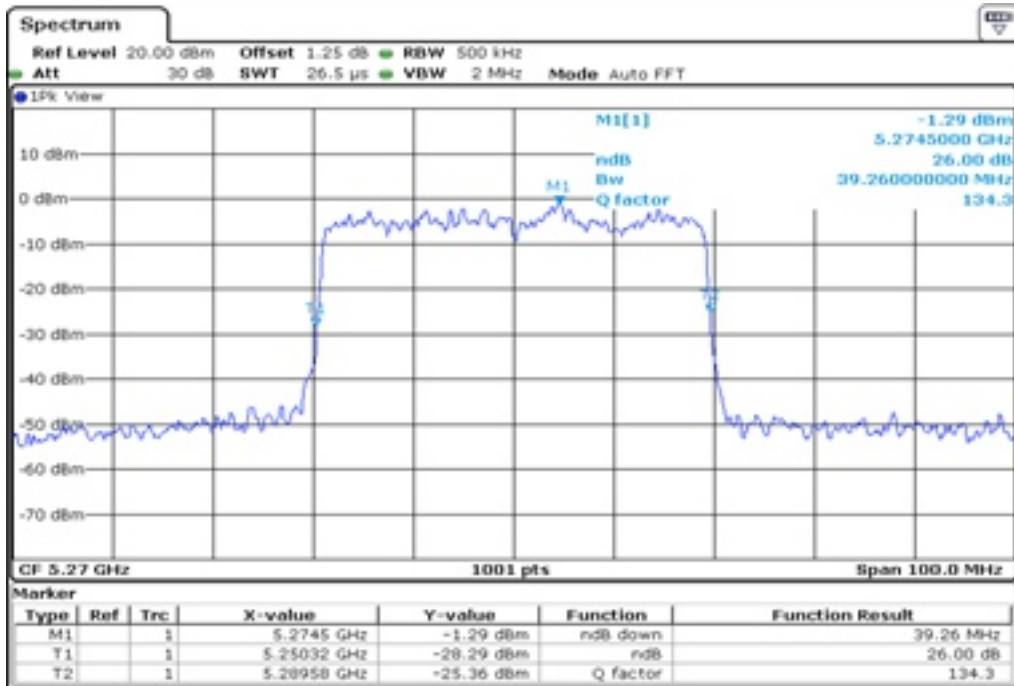

17 26 dB Bandwidth

18 26 dB Bandwidth

19 26 dB Bandwidth

20 26 dB Bandwidth

21 26 dB Bandwidth

22 26 dB Bandwidth

23 26 dB Bandwidth

24 26 dB Bandwidth

25 26 dB Bandwidth

26 26 dB Bandwidth

Test Band				WLAN_UNII2A_AX			
Antenna				Ant 1			
Test Parameters for Channel Bandwidths							
Test Item	No.	Mode	Channel	Bandwidth	RU Tone	RB index	Verdict
26 dB Bandwidth	1	802.11ax HE40	54	40 MHz	26	Low	Pass
	2	802.11ax HE40	54	40 MHz	26	Middle	Pass
	3	802.11ax HE40	54	40 MHz	26	High	Pass
	4	802.11ax HE40	62	40 MHz	26	Low	Pass
	5	802.11ax HE40	62	40 MHz	26	Middle	Pass
	6	802.11ax HE40	62	40 MHz	26	High	Pass
	7	802.11ax HE40	54	40 MHz	52	Low	Pass
	8	802.11ax HE40	54	40 MHz	52	Middle	Pass
	9	802.11ax HE40	54	40 MHz	52	High	Pass
	10	802.11ax HE40	62	40 MHz	52	Low	Pass
	11	802.11ax HE40	62	40 MHz	52	Middle	Pass
	12	802.11ax HE40	62	40 MHz	52	High	Pass
	13	802.11ax HE40	54	40 MHz	106	Low	Pass
	14	802.11ax HE40	54	40 MHz	106	Middle	Pass
	15	802.11ax HE40	54	40 MHz	106	High	Pass
	16	802.11ax HE40	62	40 MHz	106	Low	Pass
	17	802.11ax HE40	62	40 MHz	106	Middle	Pass
	18	802.11ax HE40	62	40 MHz	106	High	Pass
	19	802.11ax HE40	54	40 MHz	242	Low	Pass
	20	802.11ax HE40	54	40 MHz	242	High	Pass
	21	802.11ax HE40	62	40 MHz	242	Low	Pass
	22	802.11ax HE40	62	40 MHz	242	High	Pass
	23	802.11ax HE40	54	40 MHz	484	-	Pass
	24	802.11ax HE40	62	40 MHz	484	-	Pass
	25	802.11ax HE40	54	40 MHz	SU	-	Pass
	26	802.11ax HE40	62	40 MHz	SU	-	Pass