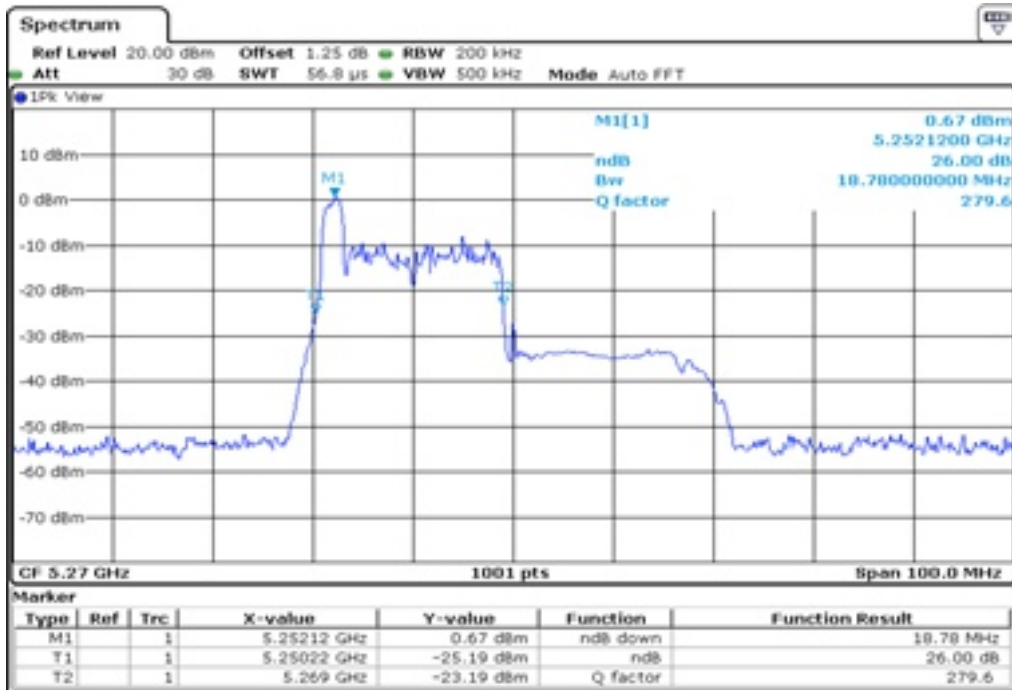

25 26 dB Bandwidth

26 26 dB Bandwidth

27

26 dB Bandwidth

28 26 dB Bandwidth

29 26 dB Bandwidth

30	26 dB Bandwidth
----	-----------------

Test Band				WLAN_UNII2A_AX			
Antenna				Ant 0			
Test Parameters for Channel Bandwidths							
Test Item	No.	Mode	Channel	Bandwidth	RU Tone	RB index	Verdict
26 dB Bandwidth	1	802.11ax HE40	54	40 MHz	26	Low	Pass
	2	802.11ax HE40	54	40 MHz	26	Middle	Pass
	3	802.11ax HE40	54	40 MHz	26	High	Pass
	4	802.11ax HE40	62	40 MHz	26	Low	Pass
	5	802.11ax HE40	62	40 MHz	26	Middle	Pass
	6	802.11ax HE40	62	40 MHz	26	High	Pass
	7	802.11ax HE40	54	40 MHz	52	Low	Pass
	8	802.11ax HE40	54	40 MHz	52	Middle	Pass
	9	802.11ax HE40	54	40 MHz	52	High	Pass
	10	802.11ax HE40	62	40 MHz	52	Low	Pass
	11	802.11ax HE40	62	40 MHz	52	Middle	Pass
	12	802.11ax HE40	62	40 MHz	52	High	Pass
	13	802.11ax HE40	54	40 MHz	106	Low	Pass
	14	802.11ax HE40	54	40 MHz	106	Middle	Pass
	15	802.11ax HE40	54	40 MHz	106	High	Pass
	16	802.11ax HE40	62	40 MHz	106	Low	Pass
	17	802.11ax HE40	62	40 MHz	106	Middle	Pass
	18	802.11ax HE40	62	40 MHz	106	High	Pass
	19	802.11ax HE40	54	40 MHz	242	Low	Pass
	20	802.11ax HE40	54	40 MHz	242	High	Pass
	21	802.11ax HE40	62	40 MHz	242	Low	Pass
	22	802.11ax HE40	62	40 MHz	242	High	Pass
	23	802.11ax HE40	54	40 MHz	484	-	Pass
	24	802.11ax HE40	62	40 MHz	484	-	Pass
	25	802.11ax HE40	54	40 MHz	SU	-	Pass
	26	802.11ax HE40	62	40 MHz	SU	-	Pass

1 26 dB Bandwidth

2 26 dB Bandwidth

3 26 dB Bandwidth

4 26 dB Bandwidth

5 26 dB Bandwidth

6 26 dB Bandwidth

7 26 dB Bandwidth

8 26 dB Bandwidth