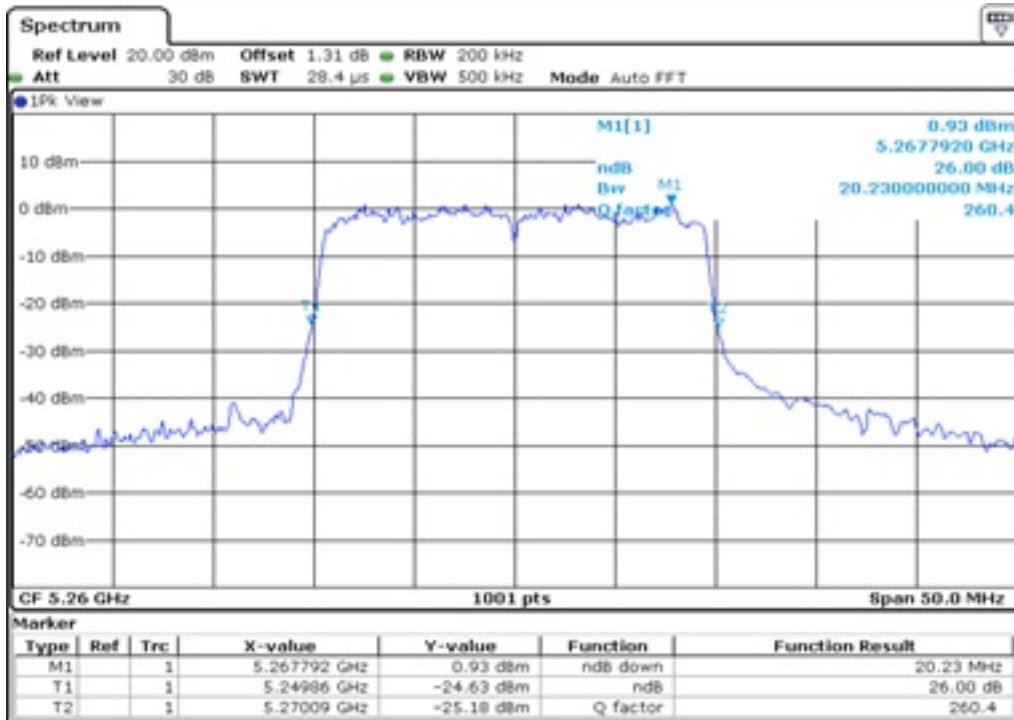

25 26 dB Bandwidth

26 26 dB Bandwidth

27

26 dB Bandwidth

28 26 dB Bandwidth

29 26 dB Bandwidth

30	26 dB Bandwidth
----	-----------------

Test Band				WLAN_UNII2A_AX			
Antenna				Ant 0			
Test Parameters for Channel Bandwidths							
Test Item	No.	Mode	Channel	Bandwidth	RU Tone	RB index	Verdict
26 dB Bandwidth	1	802.11ax HE40	54	40 MHz	26	Low	Pass
	2	802.11ax HE40	54	40 MHz	26	Middle	Pass
	3	802.11ax HE40	54	40 MHz	26	High	Pass
	4	802.11ax HE40	62	40 MHz	26	Low	Pass
	5	802.11ax HE40	62	40 MHz	26	Middle	Pass
	6	802.11ax HE40	62	40 MHz	26	High	Pass
	7	802.11ax HE40	54	40 MHz	52	Low	Pass
	8	802.11ax HE40	54	40 MHz	52	Middle	Pass
	9	802.11ax HE40	54	40 MHz	52	High	Pass
	10	802.11ax HE40	62	40 MHz	52	Low	Pass
	11	802.11ax HE40	62	40 MHz	52	Middle	Pass
	12	802.11ax HE40	62	40 MHz	52	High	Pass
	13	802.11ax HE40	54	40 MHz	106	Low	Pass
	14	802.11ax HE40	54	40 MHz	106	Middle	Pass
	15	802.11ax HE40	54	40 MHz	106	High	Pass
	16	802.11ax HE40	62	40 MHz	106	Low	Pass
	17	802.11ax HE40	62	40 MHz	106	Middle	Pass
	18	802.11ax HE40	62	40 MHz	106	High	Pass
	19	802.11ax HE40	54	40 MHz	242	Low	Pass
	20	802.11ax HE40	54	40 MHz	242	High	Pass
	21	802.11ax HE40	62	40 MHz	242	Low	Pass
	22	802.11ax HE40	62	40 MHz	242	High	Pass
	23	802.11ax HE40	54	40 MHz	484	-	Pass
	24	802.11ax HE40	62	40 MHz	484	-	Pass
	25	802.11ax HE40	54	40 MHz	SU	-	Pass
	26	802.11ax HE40	62	40 MHz	SU	-	Pass