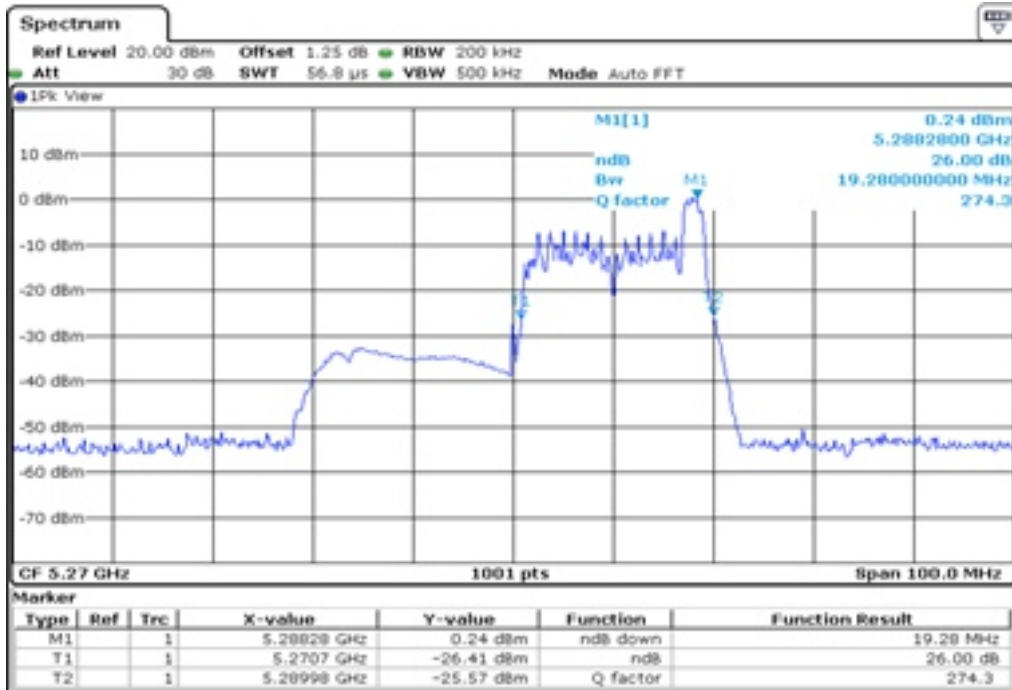

25 26 dB Bandwidth

26 26 dB Bandwidth

27

26 dB Bandwidth

28 26 dB Bandwidth

29 26 dB Bandwidth

30	26 dB Bandwidth
----	-----------------

Test Band				WLAN_UNII2A_AX			
Antenna				Ant 0			
Test Parameters for Channel Bandwidths							
Test Item	No.	Mode	Channel	Bandwidth	RU Tone	RB index	Verdict
26 dB Bandwidth	1	802.11ax HE40	54	40 MHz	26	Low	Pass
	2	802.11ax HE40	54	40 MHz	26	Middle	Pass
	3	802.11ax HE40	54	40 MHz	26	High	Pass
	4	802.11ax HE40	62	40 MHz	26	Low	Pass
	5	802.11ax HE40	62	40 MHz	26	Middle	Pass
	6	802.11ax HE40	62	40 MHz	26	High	Pass
	7	802.11ax HE40	54	40 MHz	52	Low	Pass
	8	802.11ax HE40	54	40 MHz	52	Middle	Pass
	9	802.11ax HE40	54	40 MHz	52	High	Pass
	10	802.11ax HE40	62	40 MHz	52	Low	Pass
	11	802.11ax HE40	62	40 MHz	52	Middle	Pass
	12	802.11ax HE40	62	40 MHz	52	High	Pass
	13	802.11ax HE40	54	40 MHz	106	Low	Pass
	14	802.11ax HE40	54	40 MHz	106	Middle	Pass
	15	802.11ax HE40	54	40 MHz	106	High	Pass
	16	802.11ax HE40	62	40 MHz	106	Low	Pass
	17	802.11ax HE40	62	40 MHz	106	Middle	Pass
	18	802.11ax HE40	62	40 MHz	106	High	Pass
	19	802.11ax HE40	54	40 MHz	242	Low	Pass
	20	802.11ax HE40	54	40 MHz	242	High	Pass
	21	802.11ax HE40	62	40 MHz	242	Low	Pass
	22	802.11ax HE40	62	40 MHz	242	High	Pass
	23	802.11ax HE40	54	40 MHz	484	-	Pass
	24	802.11ax HE40	62	40 MHz	484	-	Pass
	25	802.11ax HE40	54	40 MHz	SU	-	Pass
	26	802.11ax HE40	62	40 MHz	SU	-	Pass

1 26 dB Bandwidth

2 26 dB Bandwidth

3 26 dB Bandwidth

4 26 dB Bandwidth

5 26 dB Bandwidth

6 26 dB Bandwidth

7 26 dB Bandwidth

8 26 dB Bandwidth