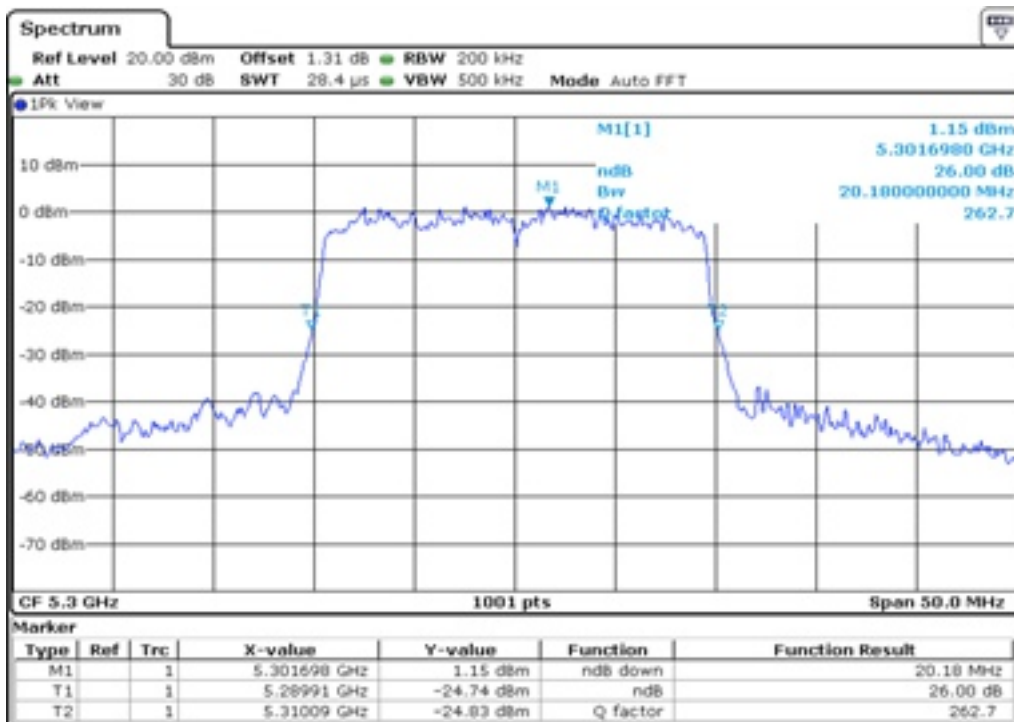

25 26 dB Bandwidth

26 26 dB Bandwidth

27

26 dB Bandwidth

28 26 dB Bandwidth

29 26 dB Bandwidth

30	26 dB Bandwidth
----	-----------------

Test Band				WLAN_UNII2A_AX			
Antenna				Ant 0			
Test Parameters for Channel Bandwidths							
Test Item	No.	Mode	Channel	Bandwidth	RU Tone	RB index	Verdict
26 dB Bandwidth	1	802.11ax HE40	54	40 MHz	26	Low	Pass
	2	802.11ax HE40	54	40 MHz	26	Middle	Pass
	3	802.11ax HE40	54	40 MHz	26	High	Pass
	4	802.11ax HE40	62	40 MHz	26	Low	Pass
	5	802.11ax HE40	62	40 MHz	26	Middle	Pass
	6	802.11ax HE40	62	40 MHz	26	High	Pass
	7	802.11ax HE40	54	40 MHz	52	Low	Pass
	8	802.11ax HE40	54	40 MHz	52	Middle	Pass
	9	802.11ax HE40	54	40 MHz	52	High	Pass
	10	802.11ax HE40	62	40 MHz	52	Low	Pass
	11	802.11ax HE40	62	40 MHz	52	Middle	Pass
	12	802.11ax HE40	62	40 MHz	52	High	Pass
	13	802.11ax HE40	54	40 MHz	106	Low	Pass
	14	802.11ax HE40	54	40 MHz	106	Middle	Pass
	15	802.11ax HE40	54	40 MHz	106	High	Pass
	16	802.11ax HE40	62	40 MHz	106	Low	Pass
	17	802.11ax HE40	62	40 MHz	106	Middle	Pass
	18	802.11ax HE40	62	40 MHz	106	High	Pass
	19	802.11ax HE40	54	40 MHz	242	Low	Pass
	20	802.11ax HE40	54	40 MHz	242	High	Pass
	21	802.11ax HE40	62	40 MHz	242	Low	Pass
	22	802.11ax HE40	62	40 MHz	242	High	Pass
	23	802.11ax HE40	54	40 MHz	484	-	Pass
	24	802.11ax HE40	62	40 MHz	484	-	Pass
	25	802.11ax HE40	54	40 MHz	SU	-	Pass
	26	802.11ax HE40	62	40 MHz	SU	-	Pass

1 26 dB Bandwidth

2 26 dB Bandwidth

3 26 dB Bandwidth

4 26 dB Bandwidth

5 26 dB Bandwidth

6 26 dB Bandwidth

7 26 dB Bandwidth

8 26 dB Bandwidth