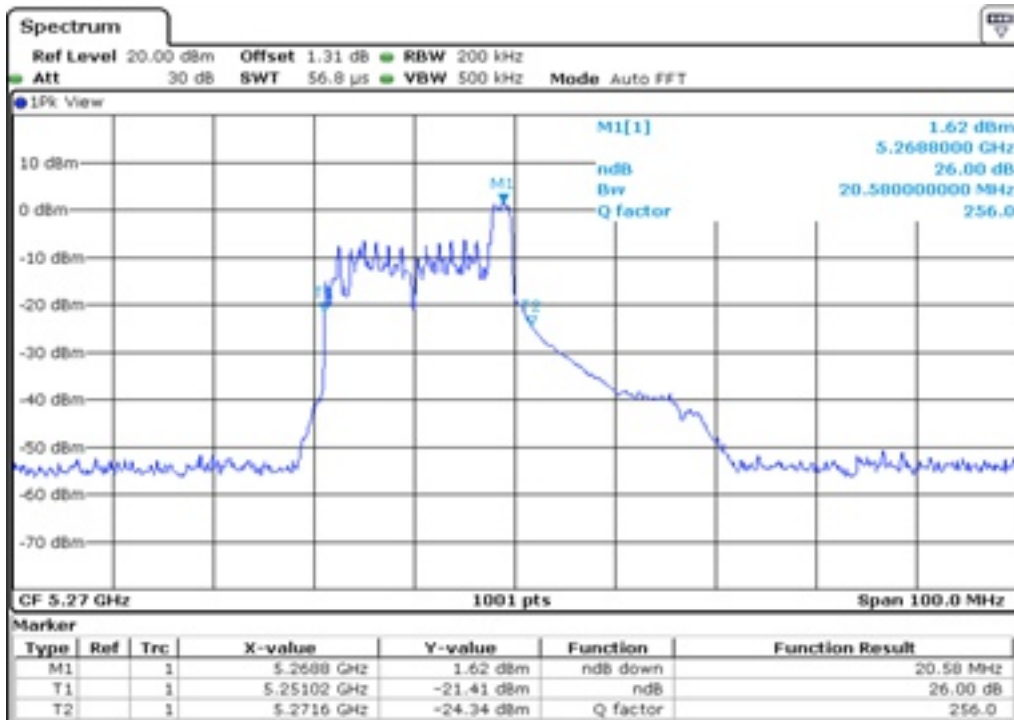

25 26 dB Bandwidth

26 26 dB Bandwidth

Test Band				WLAN_UNII2A_AX			
Antenna				Ant 1			
Test Parameters for Channel Bandwidths							
Test Item	No.	Mode	Channel	Bandwidth	RU Tone	RB index	Verdict
26 dB Bandwidth	1	802.11ax HE40	54	40 MHz	26	Low	Pass
	2	802.11ax HE40	54	40 MHz	26	Middle	Pass
	3	802.11ax HE40	54	40 MHz	26	High	Pass
	4	802.11ax HE40	62	40 MHz	26	Low	Pass
	5	802.11ax HE40	62	40 MHz	26	Middle	Pass
	6	802.11ax HE40	62	40 MHz	26	High	Pass
	7	802.11ax HE40	54	40 MHz	52	Low	Pass
	8	802.11ax HE40	54	40 MHz	52	Middle	Pass
	9	802.11ax HE40	54	40 MHz	52	High	Pass
	10	802.11ax HE40	62	40 MHz	52	Low	Pass
	11	802.11ax HE40	62	40 MHz	52	Middle	Pass
	12	802.11ax HE40	62	40 MHz	52	High	Pass
	13	802.11ax HE40	54	40 MHz	106	Low	Pass
	14	802.11ax HE40	54	40 MHz	106	Middle	Pass
	15	802.11ax HE40	54	40 MHz	106	High	Pass
	16	802.11ax HE40	62	40 MHz	106	Low	Pass
	17	802.11ax HE40	62	40 MHz	106	Middle	Pass
	18	802.11ax HE40	62	40 MHz	106	High	Pass
	19	802.11ax HE40	54	40 MHz	242	Low	Pass
	20	802.11ax HE40	54	40 MHz	242	High	Pass
	21	802.11ax HE40	62	40 MHz	242	Low	Pass
	22	802.11ax HE40	62	40 MHz	242	High	Pass
	23	802.11ax HE40	54	40 MHz	484	-	Pass
	24	802.11ax HE40	62	40 MHz	484	-	Pass
	25	802.11ax HE40	54	40 MHz	SU	-	Pass
	26	802.11ax HE40	62	40 MHz	SU	-	Pass

1	26 dB Bandwidth
---	-----------------

2	26 dB Bandwidth
---	-----------------

3 26 dB Bandwidth

4 26 dB Bandwidth

5 26 dB Bandwidth

6 26 dB Bandwidth

7	26 dB Bandwidth
---	-----------------

8	26 dB Bandwidth
---	-----------------