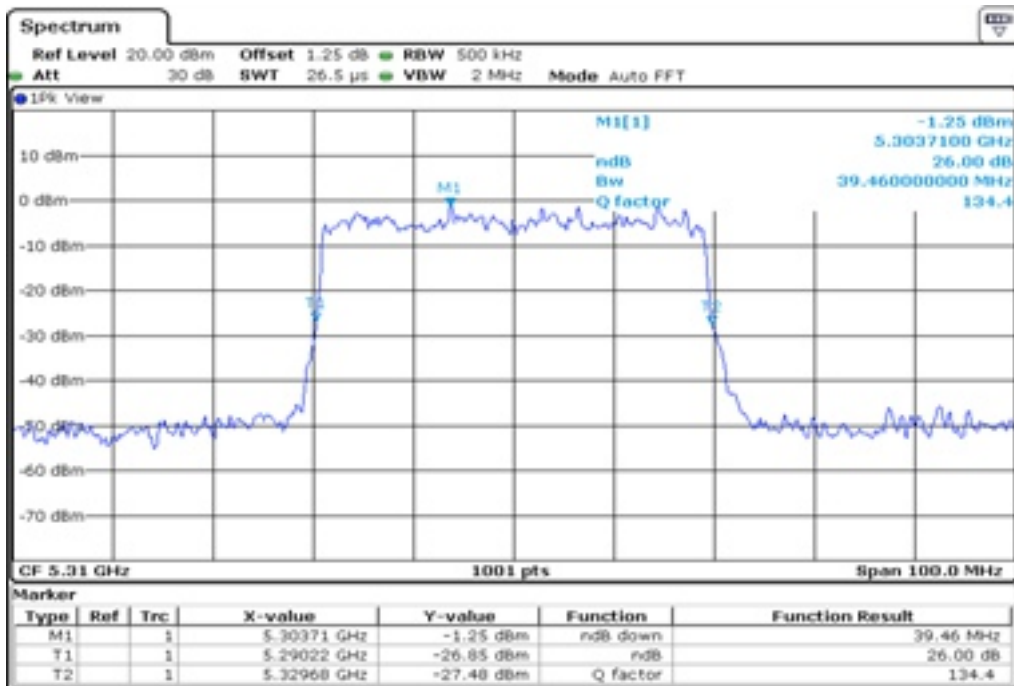

17 26 dB Bandwidth

18 26 dB Bandwidth

19 26 dB Bandwidth

20 26 dB Bandwidth

21 26 dB Bandwidth

22 26 dB Bandwidth

23 26 dB Bandwidth

24 26 dB Bandwidth

25 26 dB Bandwidth

26 26 dB Bandwidth

Test Band				WLAN_UNII2A_AX			
Antenna				Ant 1			
Test Parameters for Channel Bandwidths							
Test Item	No.	Mode	Channel	Bandwidth	RU Tone	RB index	Verdict
26 dB Bandwidth	1	802.11ax HE40	54	40 MHz	26	Low	Pass
	2	802.11ax HE40	54	40 MHz	26	Middle	Pass
	3	802.11ax HE40	54	40 MHz	26	High	Pass
	4	802.11ax HE40	62	40 MHz	26	Low	Pass
	5	802.11ax HE40	62	40 MHz	26	Middle	Pass
	6	802.11ax HE40	62	40 MHz	26	High	Pass
	7	802.11ax HE40	54	40 MHz	52	Low	Pass
	8	802.11ax HE40	54	40 MHz	52	Middle	Pass
	9	802.11ax HE40	54	40 MHz	52	High	Pass
	10	802.11ax HE40	62	40 MHz	52	Low	Pass
	11	802.11ax HE40	62	40 MHz	52	Middle	Pass
	12	802.11ax HE40	62	40 MHz	52	High	Pass
	13	802.11ax HE40	54	40 MHz	106	Low	Pass
	14	802.11ax HE40	54	40 MHz	106	Middle	Pass
	15	802.11ax HE40	54	40 MHz	106	High	Pass
	16	802.11ax HE40	62	40 MHz	106	Low	Pass
	17	802.11ax HE40	62	40 MHz	106	Middle	Pass
	18	802.11ax HE40	62	40 MHz	106	High	Pass
	19	802.11ax HE40	54	40 MHz	242	Low	Pass
	20	802.11ax HE40	54	40 MHz	242	High	Pass
	21	802.11ax HE40	62	40 MHz	242	Low	Pass
	22	802.11ax HE40	62	40 MHz	242	High	Pass
	23	802.11ax HE40	54	40 MHz	484	-	Pass
	24	802.11ax HE40	62	40 MHz	484	-	Pass
	25	802.11ax HE40	54	40 MHz	SU	-	Pass
	26	802.11ax HE40	62	40 MHz	SU	-	Pass