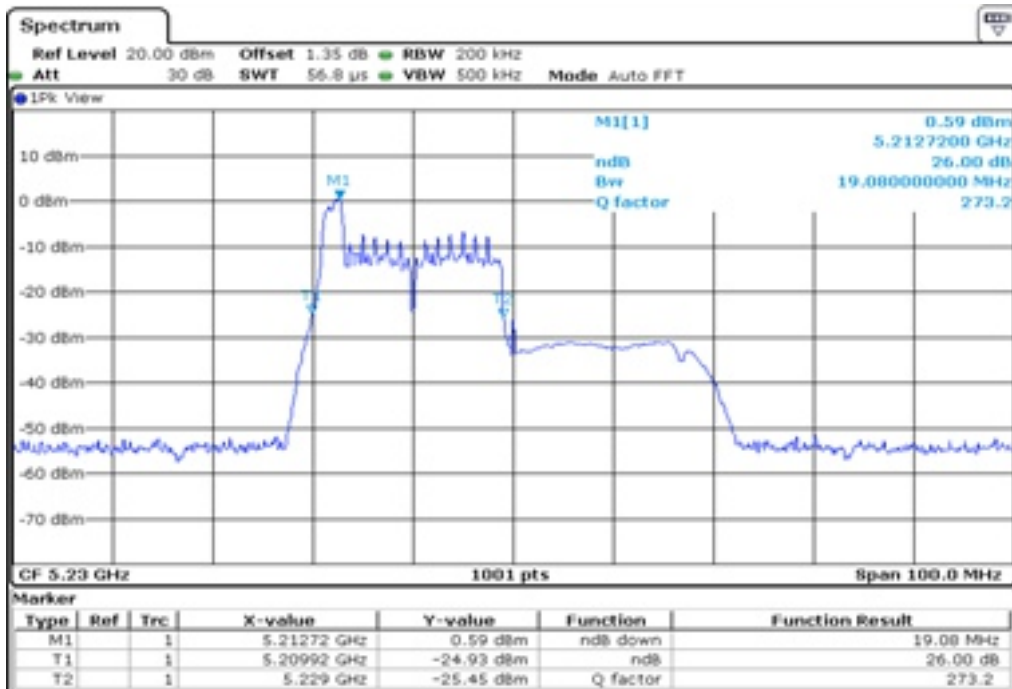

27	26 dB Bandwidth
----	-----------------

28 26 dB Bandwidth

29 26 dB Bandwidth

30	26 dB Bandwidth
----	-----------------

Test Band				WLAN_UNII1_AX			
Antenna				Ant 0			
Test Parameters for Channel Bandwidths							
Test Item	No.	Mode	Channel	Bandwidth	RU Tone	RB index	Verdict
26 dB Bandwidth	1	802.11ax HE40	38	40 MHz	26	Low	Pass
	2	802.11ax HE40	38	40 MHz	26	Middle	Pass
	3	802.11ax HE40	38	40 MHz	26	High	Pass
	4	802.11ax HE40	46	40 MHz	26	Low	Pass
	5	802.11ax HE40	46	40 MHz	26	Middle	Pass
	6	802.11ax HE40	46	40 MHz	26	High	Pass
	7	802.11ax HE40	38	40 MHz	52	Low	Pass
	8	802.11ax HE40	38	40 MHz	52	Middle	Pass
	9	802.11ax HE40	38	40 MHz	52	High	Pass
	10	802.11ax HE40	46	40 MHz	52	Low	Pass
	11	802.11ax HE40	46	40 MHz	52	Middle	Pass
	12	802.11ax HE40	46	40 MHz	52	High	Pass
	13	802.11ax HE40	38	40 MHz	106	Low	Pass
	14	802.11ax HE40	38	40 MHz	106	Middle	Pass
	15	802.11ax HE40	38	40 MHz	106	High	Pass
	16	802.11ax HE40	46	40 MHz	106	Low	Pass
	17	802.11ax HE40	46	40 MHz	106	Middle	Pass
	18	802.11ax HE40	46	40 MHz	106	High	Pass
	19	802.11ax HE40	38	40 MHz	242	Low	Pass
	20	802.11ax HE40	38	40 MHz	242	High	Pass
	21	802.11ax HE40	46	40 MHz	242	Low	Pass
	22	802.11ax HE40	46	40 MHz	242	High	Pass
	23	802.11ax HE40	38	40 MHz	484	-	Pass
	24	802.11ax HE40	46	40 MHz	484	-	Pass
	25	802.11ax HE40	38	40 MHz	SU	-	Pass
	26	802.11ax HE40	46	40 MHz	SU	-	Pass

1 26 dB Bandwidth

2 26 dB Bandwidth

3 26 dB Bandwidth

4 26 dB Bandwidth

5 26 dB Bandwidth

6 26 dB Bandwidth

7 26 dB Bandwidth

8 26 dB Bandwidth