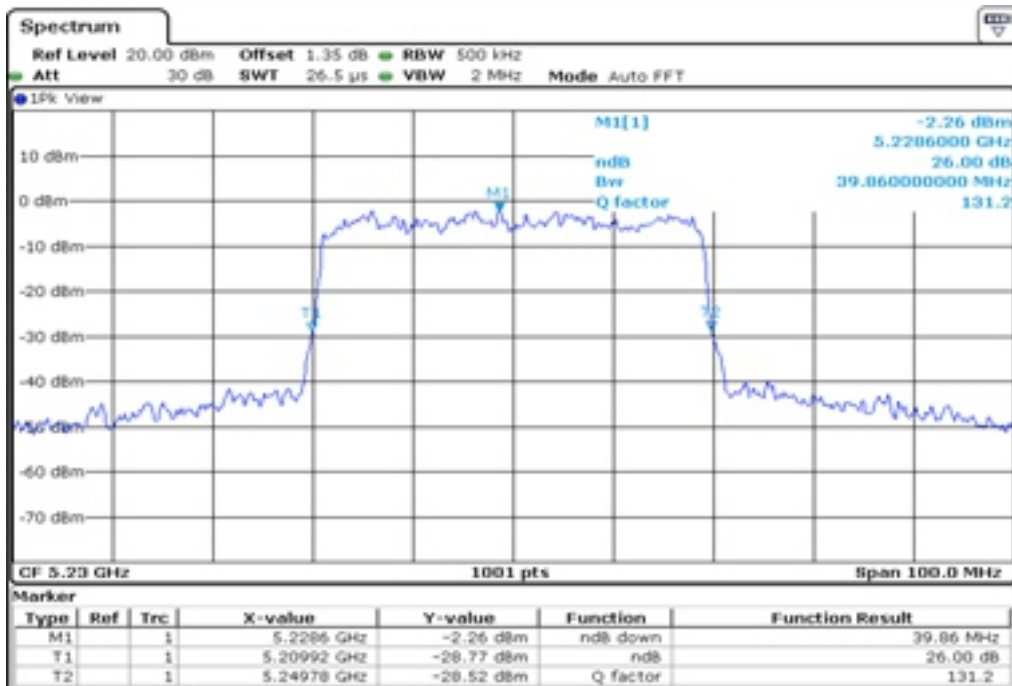

17 26 dB Bandwidth

18 26 dB Bandwidth

19 26 dB Bandwidth

20 26 dB Bandwidth

21 26 dB Bandwidth

22 26 dB Bandwidth

23 26 dB Bandwidth

24 26 dB Bandwidth

25 26 dB Bandwidth

26 26 dB Bandwidth

Test Band				WLAN_UNII1_AX			
Antenna				Ant 1			
Test Parameters for Channel Bandwidths							
Test Item	No.	Mode	Channel	Bandwidth	RU Tone	RB index	Verdict
26 dB Bandwidth	1	802.11ax HE40	38	40 MHz	26	Low	Pass
	2	802.11ax HE40	38	40 MHz	26	Middle	Pass
	3	802.11ax HE40	38	40 MHz	26	High	Pass
	4	802.11ax HE40	46	40 MHz	26	Low	Pass
	5	802.11ax HE40	46	40 MHz	26	Middle	Pass
	6	802.11ax HE40	46	40 MHz	26	High	Pass
	7	802.11ax HE40	38	40 MHz	52	Low	Pass
	8	802.11ax HE40	38	40 MHz	52	Middle	Pass
	9	802.11ax HE40	38	40 MHz	52	High	Pass
	10	802.11ax HE40	46	40 MHz	52	Low	Pass
	11	802.11ax HE40	46	40 MHz	52	Middle	Pass
	12	802.11ax HE40	46	40 MHz	52	High	Pass
	13	802.11ax HE40	38	40 MHz	106	Low	Pass
	14	802.11ax HE40	38	40 MHz	106	Middle	Pass
	15	802.11ax HE40	38	40 MHz	106	High	Pass
	16	802.11ax HE40	46	40 MHz	106	Low	Pass
	17	802.11ax HE40	46	40 MHz	106	Middle	Pass
	18	802.11ax HE40	46	40 MHz	106	High	Pass
	19	802.11ax HE40	38	40 MHz	242	Low	Pass
	20	802.11ax HE40	38	40 MHz	242	High	Pass
	21	802.11ax HE40	46	40 MHz	242	Low	Pass
	22	802.11ax HE40	46	40 MHz	242	High	Pass
	23	802.11ax HE40	38	40 MHz	484	-	Pass
	24	802.11ax HE40	46	40 MHz	484	-	Pass
	25	802.11ax HE40	38	40 MHz	SU	-	Pass
	26	802.11ax HE40	46	40 MHz	SU	-	Pass