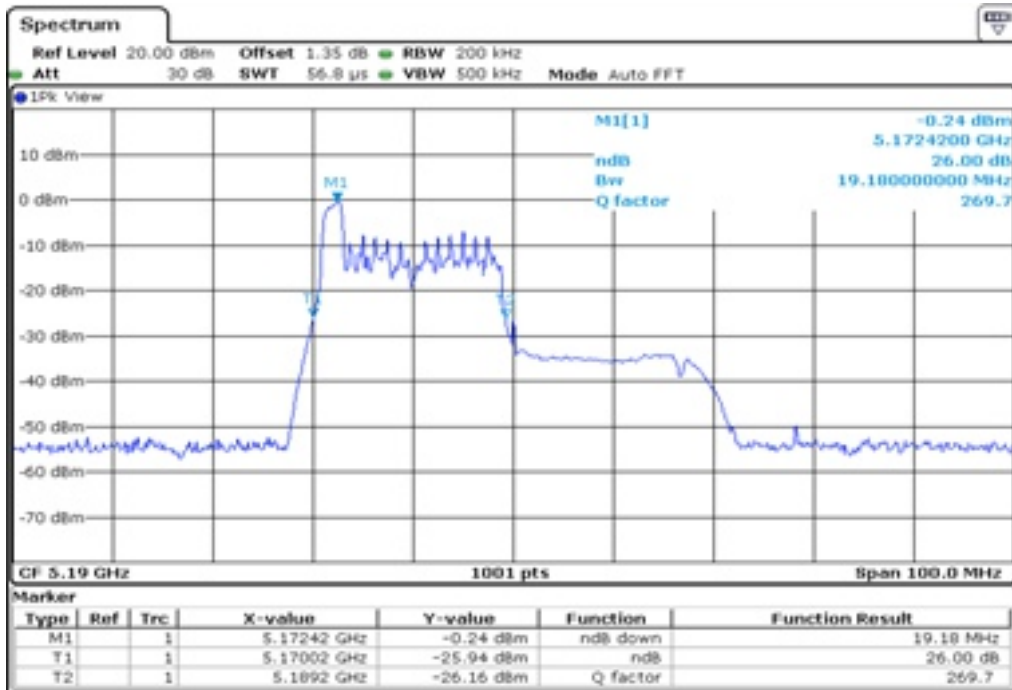

27	26 dB Bandwidth
----	-----------------

28 26 dB Bandwidth

29 26 dB Bandwidth

30	26 dB Bandwidth
----	-----------------

Test Band				WLAN_UNII1_AX			
Antenna				Ant 0			
Test Parameters for Channel Bandwidths							
Test Item	No.	Mode	Channel	Bandwidth	RU Tone	RB index	Verdict
26 dB Bandwidth	1	802.11ax HE40	38	40 MHz	26	Low	Pass
	2	802.11ax HE40	38	40 MHz	26	Middle	Pass
	3	802.11ax HE40	38	40 MHz	26	High	Pass
	4	802.11ax HE40	46	40 MHz	26	Low	Pass
	5	802.11ax HE40	46	40 MHz	26	Middle	Pass
	6	802.11ax HE40	46	40 MHz	26	High	Pass
	7	802.11ax HE40	38	40 MHz	52	Low	Pass
	8	802.11ax HE40	38	40 MHz	52	Middle	Pass
	9	802.11ax HE40	38	40 MHz	52	High	Pass
	10	802.11ax HE40	46	40 MHz	52	Low	Pass
	11	802.11ax HE40	46	40 MHz	52	Middle	Pass
	12	802.11ax HE40	46	40 MHz	52	High	Pass
	13	802.11ax HE40	38	40 MHz	106	Low	Pass
	14	802.11ax HE40	38	40 MHz	106	Middle	Pass
	15	802.11ax HE40	38	40 MHz	106	High	Pass
	16	802.11ax HE40	46	40 MHz	106	Low	Pass
	17	802.11ax HE40	46	40 MHz	106	Middle	Pass
	18	802.11ax HE40	46	40 MHz	106	High	Pass
	19	802.11ax HE40	38	40 MHz	242	Low	Pass
	20	802.11ax HE40	38	40 MHz	242	High	Pass
	21	802.11ax HE40	46	40 MHz	242	Low	Pass
	22	802.11ax HE40	46	40 MHz	242	High	Pass
	23	802.11ax HE40	38	40 MHz	484	-	Pass
	24	802.11ax HE40	46	40 MHz	484	-	Pass
	25	802.11ax HE40	38	40 MHz	SU	-	Pass
	26	802.11ax HE40	46	40 MHz	SU	-	Pass