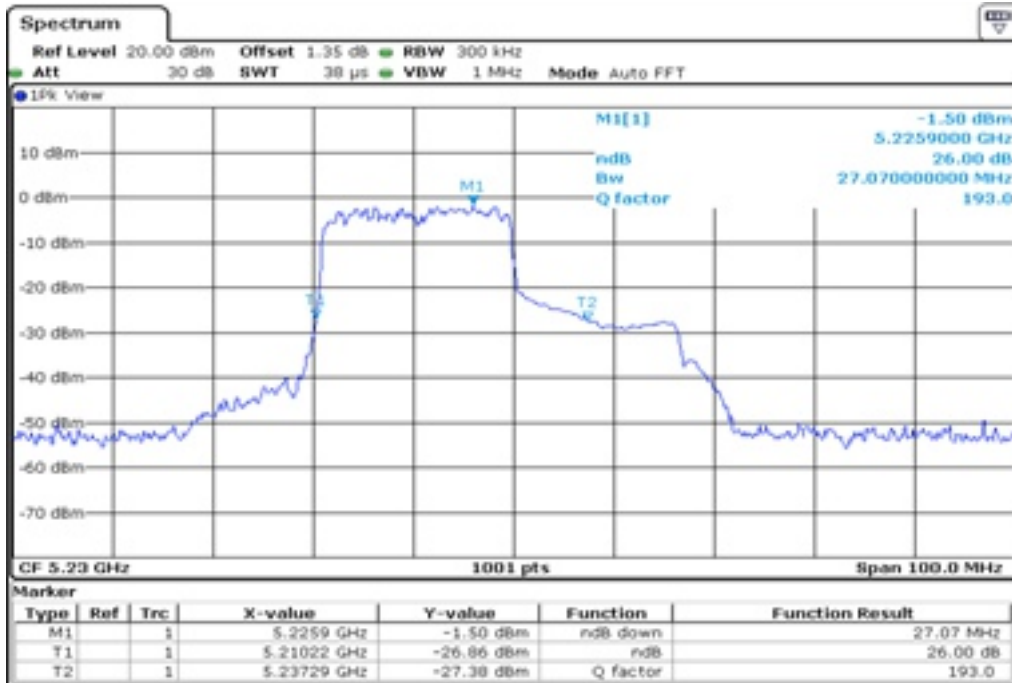

17 26 dB Bandwidth

18 26 dB Bandwidth

19 26 dB Bandwidth

20 26 dB Bandwidth

21 26 dB Bandwidth

22 26 dB Bandwidth

23 26 dB Bandwidth

24 26 dB Bandwidth

25 26 dB Bandwidth

26 26 dB Bandwidth

Test Band				WLAN_UNII1_AX			
Antenna				Ant 1			
Test Parameters for Channel Bandwidths							
Test Item	No.	Mode	Channel	Bandwidth	RU Tone	RB index	Verdict
26 dB Bandwidth	1	802.11ax HE40	38	40 MHz	26	Low	Pass
	2	802.11ax HE40	38	40 MHz	26	Middle	Pass
	3	802.11ax HE40	38	40 MHz	26	High	Pass
	4	802.11ax HE40	46	40 MHz	26	Low	Pass
	5	802.11ax HE40	46	40 MHz	26	Middle	Pass
	6	802.11ax HE40	46	40 MHz	26	High	Pass
	7	802.11ax HE40	38	40 MHz	52	Low	Pass
	8	802.11ax HE40	38	40 MHz	52	Middle	Pass
	9	802.11ax HE40	38	40 MHz	52	High	Pass
	10	802.11ax HE40	46	40 MHz	52	Low	Pass
	11	802.11ax HE40	46	40 MHz	52	Middle	Pass
	12	802.11ax HE40	46	40 MHz	52	High	Pass
	13	802.11ax HE40	38	40 MHz	106	Low	Pass
	14	802.11ax HE40	38	40 MHz	106	Middle	Pass
	15	802.11ax HE40	38	40 MHz	106	High	Pass
	16	802.11ax HE40	46	40 MHz	106	Low	Pass
	17	802.11ax HE40	46	40 MHz	106	Middle	Pass
	18	802.11ax HE40	46	40 MHz	106	High	Pass
	19	802.11ax HE40	38	40 MHz	242	Low	Pass
	20	802.11ax HE40	38	40 MHz	242	High	Pass
	21	802.11ax HE40	46	40 MHz	242	Low	Pass
	22	802.11ax HE40	46	40 MHz	242	High	Pass
	23	802.11ax HE40	38	40 MHz	484	-	Pass
	24	802.11ax HE40	46	40 MHz	484	-	Pass
	25	802.11ax HE40	38	40 MHz	SU	-	Pass
	26	802.11ax HE40	46	40 MHz	SU	-	Pass