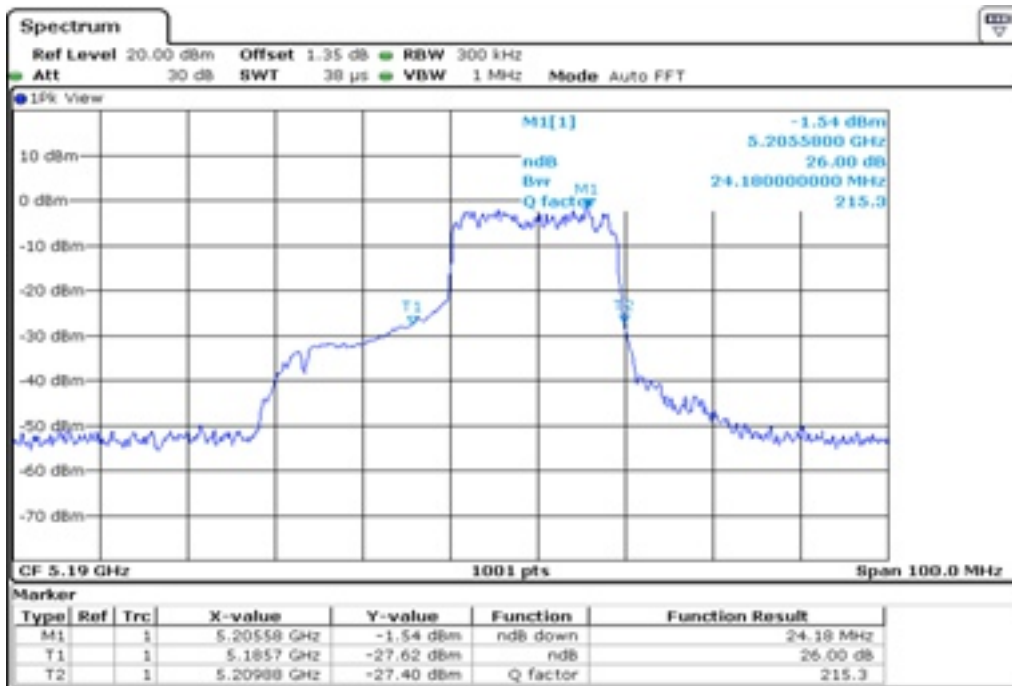

9 26 dB Bandwidth

10 26 dB Bandwidth

11 26 dB Bandwidth

12 26 dB Bandwidth

13 26 dB Bandwidth

14 26 dB Bandwidth

15 26 dB Bandwidth

16 26 dB Bandwidth

17 26 dB Bandwidth

18 26 dB Bandwidth

19 26 dB Bandwidth

20 26 dB Bandwidth

21 26 dB Bandwidth

22 26 dB Bandwidth

23 26 dB Bandwidth

24 26 dB Bandwidth

25 26 dB Bandwidth

26 26 dB Bandwidth

Test Band				WLAN_UNII1_AX			
Antenna				Ant 1			
Test Parameters for Channel Bandwidths							
Test Item	No.	Mode	Channel	Bandwidth	RU Tone	RB index	Verdict
26 dB Bandwidth	1	802.11ax HE40	38	40 MHz	26	Low	Pass
	2	802.11ax HE40	38	40 MHz	26	Middle	Pass
	3	802.11ax HE40	38	40 MHz	26	High	Pass
	4	802.11ax HE40	46	40 MHz	26	Low	Pass
	5	802.11ax HE40	46	40 MHz	26	Middle	Pass
	6	802.11ax HE40	46	40 MHz	26	High	Pass
	7	802.11ax HE40	38	40 MHz	52	Low	Pass
	8	802.11ax HE40	38	40 MHz	52	Middle	Pass
	9	802.11ax HE40	38	40 MHz	52	High	Pass
	10	802.11ax HE40	46	40 MHz	52	Low	Pass
	11	802.11ax HE40	46	40 MHz	52	Middle	Pass
	12	802.11ax HE40	46	40 MHz	52	High	Pass
	13	802.11ax HE40	38	40 MHz	106	Low	Pass
	14	802.11ax HE40	38	40 MHz	106	Middle	Pass
	15	802.11ax HE40	38	40 MHz	106	High	Pass
	16	802.11ax HE40	46	40 MHz	106	Low	Pass
	17	802.11ax HE40	46	40 MHz	106	Middle	Pass
	18	802.11ax HE40	46	40 MHz	106	High	Pass
	19	802.11ax HE40	38	40 MHz	242	Low	Pass
	20	802.11ax HE40	38	40 MHz	242	High	Pass
	21	802.11ax HE40	46	40 MHz	242	Low	Pass
	22	802.11ax HE40	46	40 MHz	242	High	Pass
	23	802.11ax HE40	38	40 MHz	484	-	Pass
	24	802.11ax HE40	46	40 MHz	484	-	Pass
	25	802.11ax HE40	38	40 MHz	SU	-	Pass
	26	802.11ax HE40	46	40 MHz	SU	-	Pass