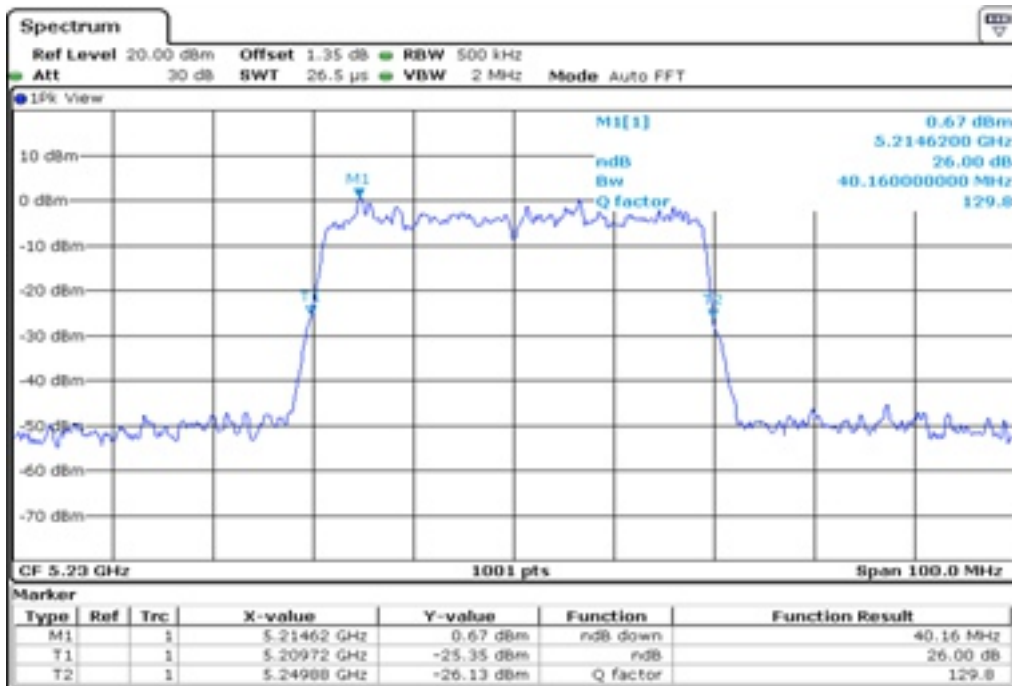

17 26 dB Bandwidth

18 26 dB Bandwidth

19 26 dB Bandwidth

20 26 dB Bandwidth

21 26 dB Bandwidth

22 26 dB Bandwidth

23 26 dB Bandwidth

24 26 dB Bandwidth

25 26 dB Bandwidth

26 26 dB Bandwidth

Test Band				WLAN_UNII1_AX			
Antenna				Ant 1			
Test Parameters for Channel Bandwidths							
Test Item	No.	Mode	Channel	Bandwidth	RU Tone	RB index	Verdict
26 dB Bandwidth	1	802.11ax HE40	38	40 MHz	26	Low	Pass
	2	802.11ax HE40	38	40 MHz	26	Middle	Pass
	3	802.11ax HE40	38	40 MHz	26	High	Pass
	4	802.11ax HE40	46	40 MHz	26	Low	Pass
	5	802.11ax HE40	46	40 MHz	26	Middle	Pass
	6	802.11ax HE40	46	40 MHz	26	High	Pass
	7	802.11ax HE40	38	40 MHz	52	Low	Pass
	8	802.11ax HE40	38	40 MHz	52	Middle	Pass
	9	802.11ax HE40	38	40 MHz	52	High	Pass
	10	802.11ax HE40	46	40 MHz	52	Low	Pass
	11	802.11ax HE40	46	40 MHz	52	Middle	Pass
	12	802.11ax HE40	46	40 MHz	52	High	Pass
	13	802.11ax HE40	38	40 MHz	106	Low	Pass
	14	802.11ax HE40	38	40 MHz	106	Middle	Pass
	15	802.11ax HE40	38	40 MHz	106	High	Pass
	16	802.11ax HE40	46	40 MHz	106	Low	Pass
	17	802.11ax HE40	46	40 MHz	106	Middle	Pass
	18	802.11ax HE40	46	40 MHz	106	High	Pass
	19	802.11ax HE40	38	40 MHz	242	Low	Pass
	20	802.11ax HE40	38	40 MHz	242	High	Pass
	21	802.11ax HE40	46	40 MHz	242	Low	Pass
	22	802.11ax HE40	46	40 MHz	242	High	Pass
	23	802.11ax HE40	38	40 MHz	484	-	Pass
	24	802.11ax HE40	46	40 MHz	484	-	Pass
	25	802.11ax HE40	38	40 MHz	SU	-	Pass
	26	802.11ax HE40	46	40 MHz	SU	-	Pass