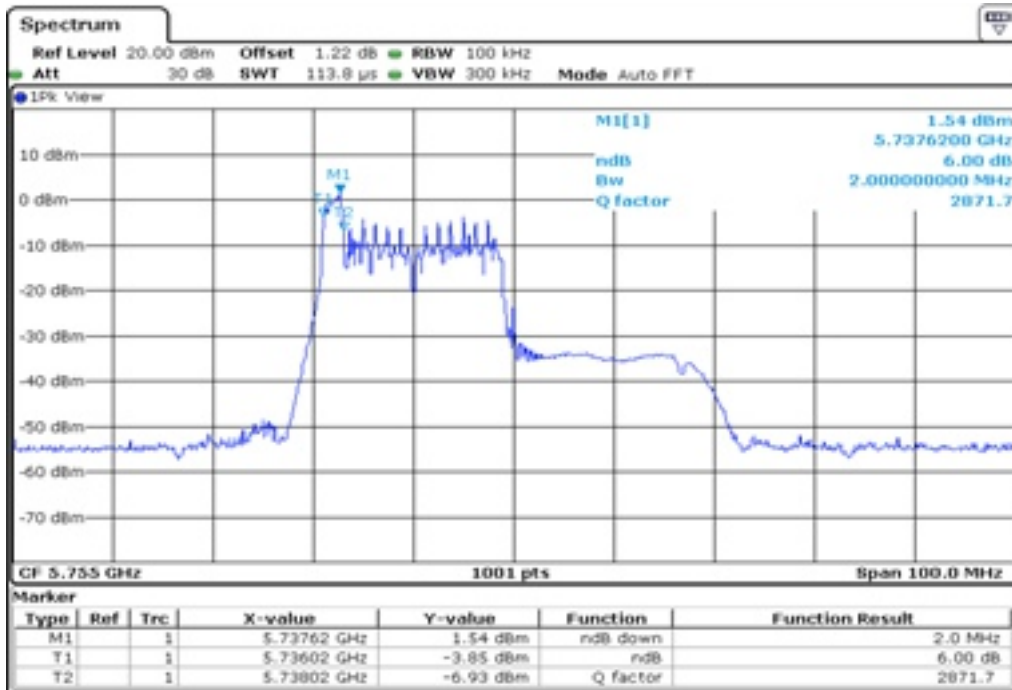

25 6 dB Bandwidth

26 6 dB Bandwidth

27	6 dB Bandwidth
----	----------------

28 6 dB Bandwidth

29 6 dB Bandwidth

30	6 dB Bandwidth
----	----------------

Test Band				WLAN_UNI3_AX			
Antenna				Ant 0			
Test Parameters for Channel Bandwidths							
Test Item	No.	Mode	Channel	Bandwidth	RU Tone	RB index	Verdict
6 dB Bandwidth	1	802.11ax HE40	151	40 MHz	26	Low	Pass
	2	802.11ax HE40	151	40 MHz	26	Middle	Pass
	3	802.11ax HE40	151	40 MHz	26	High	Pass
	4	802.11ax HE40	159	40 MHz	26	Low	Pass
	5	802.11ax HE40	159	40 MHz	26	Middle	Pass
	6	802.11ax HE40	159	40 MHz	26	High	Pass
	7	802.11ax HE40	151	40 MHz	52	Low	Pass
	8	802.11ax HE40	151	40 MHz	52	Middle	Pass
	9	802.11ax HE40	151	40 MHz	52	High	Pass
	10	802.11ax HE40	159	40 MHz	52	Low	Pass
	11	802.11ax HE40	159	40 MHz	52	Middle	Pass
	12	802.11ax HE40	159	40 MHz	52	High	Pass
	13	802.11ax HE40	151	40 MHz	106	Low	Pass
	14	802.11ax HE40	151	40 MHz	106	Middle	Pass
	15	802.11ax HE40	151	40 MHz	106	High	Pass
	16	802.11ax HE40	159	40 MHz	106	Low	Pass
	17	802.11ax HE40	159	40 MHz	106	Middle	Pass
	18	802.11ax HE40	159	40 MHz	106	High	Pass
	19	802.11ax HE40	151	40 MHz	242	Low	Pass
	20	802.11ax HE40	151	40 MHz	242	High	Pass
	21	802.11ax HE40	159	40 MHz	242	Low	Pass
	22	802.11ax HE40	159	40 MHz	242	High	Pass
	23	802.11ax HE40	151	40 MHz	484	-	Pass
	24	802.11ax HE40	159	40 MHz	484	-	Pass
	25	802.11ax HE40	151	40 MHz	SU	-	Pass
	26	802.11ax HE40	159	40 MHz	SU	-	Pass