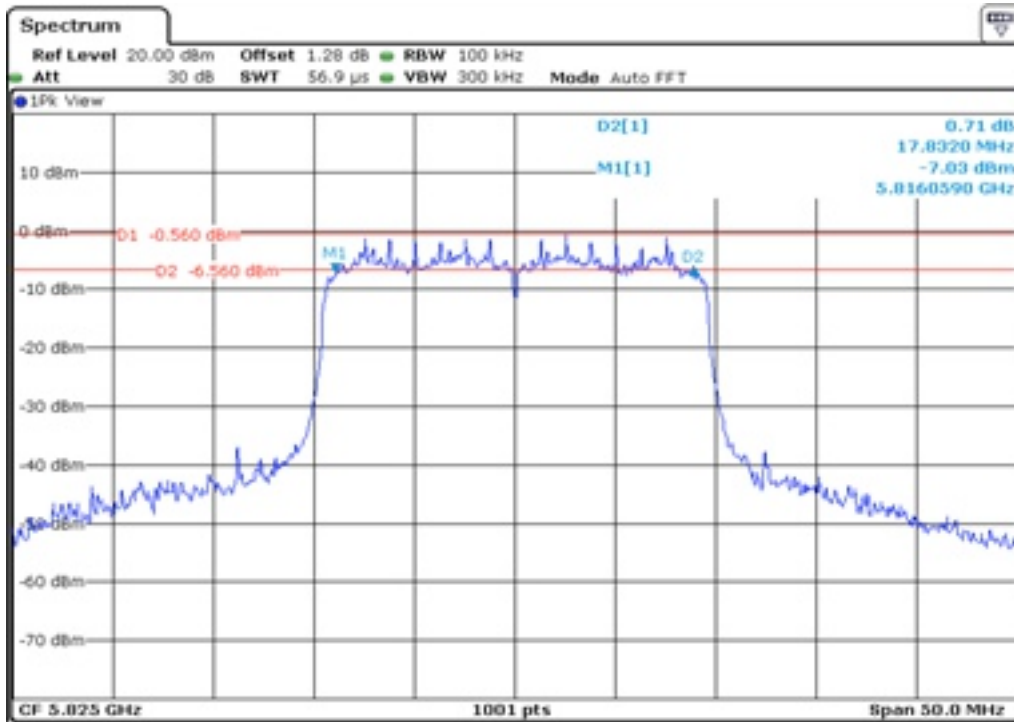

25 6 dB Bandwidth

26 6 dB Bandwidth

27	6 dB Bandwidth
----	----------------

28 6 dB Bandwidth

29 6 dB Bandwidth

30	6 dB Bandwidth
----	----------------

Test Band				WLAN_UNI3_AX			
Antenna				Ant 0			
Test Parameters for Channel Bandwidths							
Test Item	No.	Mode	Channel	Bandwidth	RU Tone	RB index	Verdict
6 dB Bandwidth	1	802.11ax HE40	151	40 MHz	26	Low	Pass
	2	802.11ax HE40	151	40 MHz	26	Middle	Pass
	3	802.11ax HE40	151	40 MHz	26	High	Pass
	4	802.11ax HE40	159	40 MHz	26	Low	Pass
	5	802.11ax HE40	159	40 MHz	26	Middle	Pass
	6	802.11ax HE40	159	40 MHz	26	High	Pass
	7	802.11ax HE40	151	40 MHz	52	Low	Pass
	8	802.11ax HE40	151	40 MHz	52	Middle	Pass
	9	802.11ax HE40	151	40 MHz	52	High	Pass
	10	802.11ax HE40	159	40 MHz	52	Low	Pass
	11	802.11ax HE40	159	40 MHz	52	Middle	Pass
	12	802.11ax HE40	159	40 MHz	52	High	Pass
	13	802.11ax HE40	151	40 MHz	106	Low	Pass
	14	802.11ax HE40	151	40 MHz	106	Middle	Pass
	15	802.11ax HE40	151	40 MHz	106	High	Pass
	16	802.11ax HE40	159	40 MHz	106	Low	Pass
	17	802.11ax HE40	159	40 MHz	106	Middle	Pass
	18	802.11ax HE40	159	40 MHz	106	High	Pass
	19	802.11ax HE40	151	40 MHz	242	Low	Pass
	20	802.11ax HE40	151	40 MHz	242	High	Pass
	21	802.11ax HE40	159	40 MHz	242	Low	Pass
	22	802.11ax HE40	159	40 MHz	242	High	Pass
	23	802.11ax HE40	151	40 MHz	484	-	Pass
	24	802.11ax HE40	159	40 MHz	484	-	Pass
	25	802.11ax HE40	151	40 MHz	SU	-	Pass
	26	802.11ax HE40	159	40 MHz	SU	-	Pass