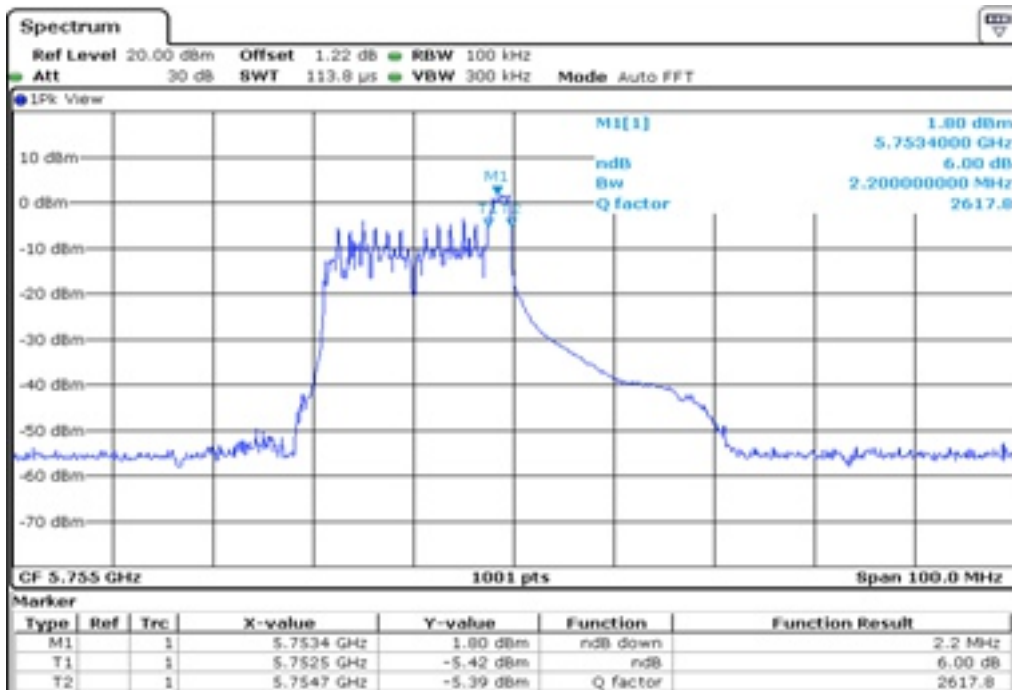

25 6 dB Bandwidth

26 6 dB Bandwidth

27	6 dB Bandwidth
----	----------------

28 6 dB Bandwidth

29 6 dB Bandwidth

30	6 dB Bandwidth
----	----------------

Test Band				WLAN_UNI3_AX			
Antenna				Ant 0			
Test Parameters for Channel Bandwidths							
Test Item	No.	Mode	Channel	Bandwidth	RU Tone	RB index	Verdict
6 dB Bandwidth	1	802.11ax HE40	151	40 MHz	26	Low	Pass
	2	802.11ax HE40	151	40 MHz	26	Middle	Pass
	3	802.11ax HE40	151	40 MHz	26	High	Pass
	4	802.11ax HE40	159	40 MHz	26	Low	Pass
	5	802.11ax HE40	159	40 MHz	26	Middle	Pass
	6	802.11ax HE40	159	40 MHz	26	High	Pass
	7	802.11ax HE40	151	40 MHz	52	Low	Pass
	8	802.11ax HE40	151	40 MHz	52	Middle	Pass
	9	802.11ax HE40	151	40 MHz	52	High	Pass
	10	802.11ax HE40	159	40 MHz	52	Low	Pass
	11	802.11ax HE40	159	40 MHz	52	Middle	Pass
	12	802.11ax HE40	159	40 MHz	52	High	Pass
	13	802.11ax HE40	151	40 MHz	106	Low	Pass
	14	802.11ax HE40	151	40 MHz	106	Middle	Pass
	15	802.11ax HE40	151	40 MHz	106	High	Pass
	16	802.11ax HE40	159	40 MHz	106	Low	Pass
	17	802.11ax HE40	159	40 MHz	106	Middle	Pass
	18	802.11ax HE40	159	40 MHz	106	High	Pass
	19	802.11ax HE40	151	40 MHz	242	Low	Pass
	20	802.11ax HE40	151	40 MHz	242	High	Pass
	21	802.11ax HE40	159	40 MHz	242	Low	Pass
	22	802.11ax HE40	159	40 MHz	242	High	Pass
	23	802.11ax HE40	151	40 MHz	484	-	Pass
	24	802.11ax HE40	159	40 MHz	484	-	Pass
	25	802.11ax HE40	151	40 MHz	SU	-	Pass
	26	802.11ax HE40	159	40 MHz	SU	-	Pass

1 6 dB Bandwidth

2 6 dB Bandwidth

3 6 dB Bandwidth

4 6 dB Bandwidth

5 6 dB Bandwidth

6 6 dB Bandwidth

7 6 dB Bandwidth

8 6 dB Bandwidth