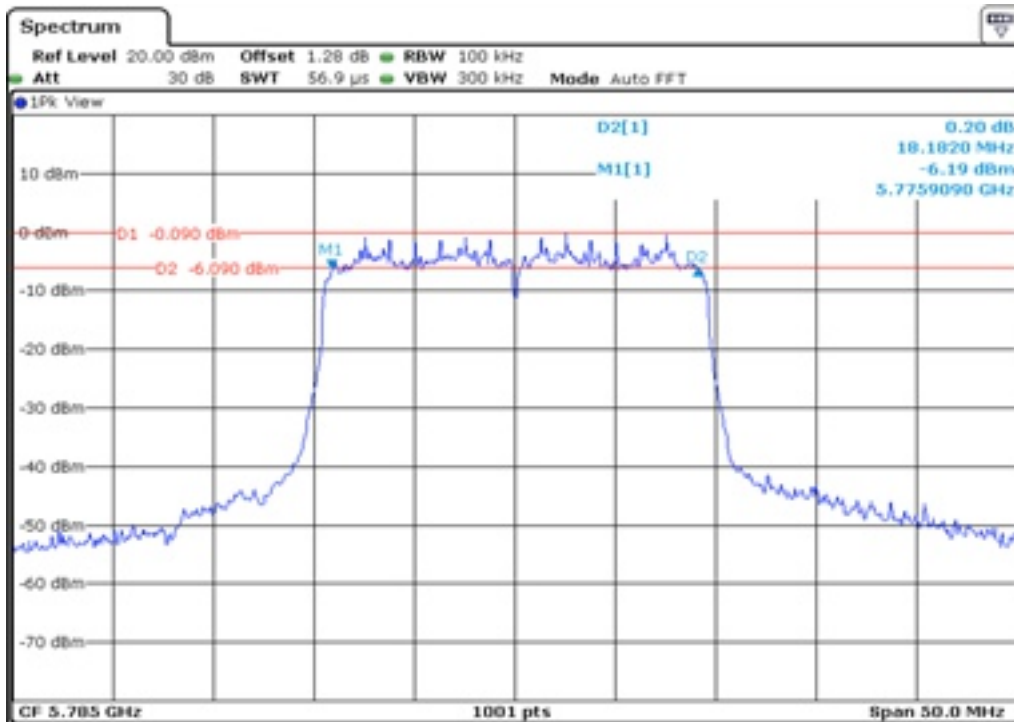

25 6 dB Bandwidth

26 6 dB Bandwidth

27	6 dB Bandwidth
----	----------------

28 6 dB Bandwidth

29 6 dB Bandwidth

30	6 dB Bandwidth
----	----------------

Test Band				WLAN_UNI3_AX			
Antenna				Ant 0			
Test Parameters for Channel Bandwidths							
Test Item	No.	Mode	Channel	Bandwidth	RU Tone	RB index	Verdict
6 dB Bandwidth	1	802.11ax HE40	151	40 MHz	26	Low	Pass
	2	802.11ax HE40	151	40 MHz	26	Middle	Pass
	3	802.11ax HE40	151	40 MHz	26	High	Pass
	4	802.11ax HE40	159	40 MHz	26	Low	Pass
	5	802.11ax HE40	159	40 MHz	26	Middle	Pass
	6	802.11ax HE40	159	40 MHz	26	High	Pass
	7	802.11ax HE40	151	40 MHz	52	Low	Pass
	8	802.11ax HE40	151	40 MHz	52	Middle	Pass
	9	802.11ax HE40	151	40 MHz	52	High	Pass
	10	802.11ax HE40	159	40 MHz	52	Low	Pass
	11	802.11ax HE40	159	40 MHz	52	Middle	Pass
	12	802.11ax HE40	159	40 MHz	52	High	Pass
	13	802.11ax HE40	151	40 MHz	106	Low	Pass
	14	802.11ax HE40	151	40 MHz	106	Middle	Pass
	15	802.11ax HE40	151	40 MHz	106	High	Pass
	16	802.11ax HE40	159	40 MHz	106	Low	Pass
	17	802.11ax HE40	159	40 MHz	106	Middle	Pass
	18	802.11ax HE40	159	40 MHz	106	High	Pass
	19	802.11ax HE40	151	40 MHz	242	Low	Pass
	20	802.11ax HE40	151	40 MHz	242	High	Pass
	21	802.11ax HE40	159	40 MHz	242	Low	Pass
	22	802.11ax HE40	159	40 MHz	242	High	Pass
	23	802.11ax HE40	151	40 MHz	484	-	Pass
	24	802.11ax HE40	159	40 MHz	484	-	Pass
	25	802.11ax HE40	151	40 MHz	SU	-	Pass
	26	802.11ax HE40	159	40 MHz	SU	-	Pass