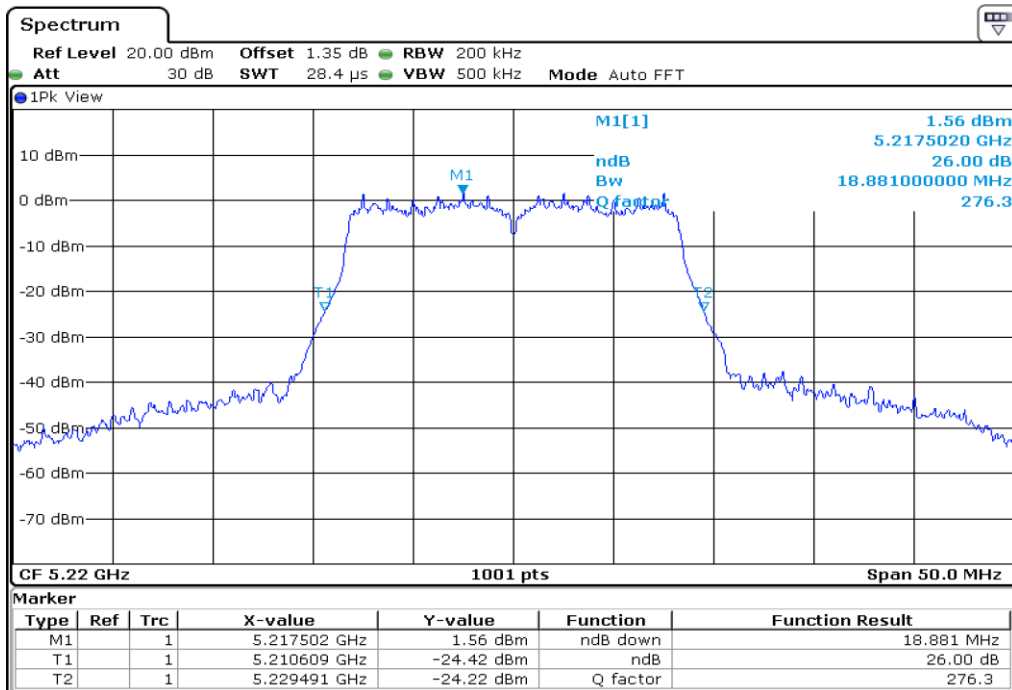

**1** **Starddle 6 dB Bandwidh**

**2** **Starddle 6 dB Bandwidh**

**3 Starddle 6 dB Bandwidh**

**4 Starddle 6 dB Bandwidh**

Test Band				WLAN_UNII2C / UNII3			
Antenna				Ant 1			
Test Parameters for Channel Bandwidths							
Test Item	No.	Mode	Channel	Bandwidth	RU Tone	RB index	Verdict
Straddle 6 dB Bandwidth	1	802.11 a	144	20 MHz	-	-	Pass
	2	802.11 n20	144	20 MHz	-	-	Pass
	3	802.11 n40	142	40 MHz	-	-	Pass
	4	802.11 ac80	138	80 MHz	-	-	Pass

**1** Starddle 6 dB Bandwidth

**2** Starddle 6 dB Bandwidth

**3 Starddle 6 dB Bandwidth**

**4 Starddle 6 dB Bandwidth**

Test Band				WLAN_UNII1			
Antenna				Ant 0			
Test Parameters for Channel Bandwidths							
Test Item	No.	Mode	Channel	Bandwidth	RU Tone	RB index	Verdict
26 dB Bandwidth	1	802.11 a	36	20 MHz	-	-	Pass
	2	802.11 a	44	20 MHz	-	-	Pass
	3	802.11 a	48	20 MHz	-	-	Pass
	4	802.11 n20	36	20 MHz	-	-	Pass
	5	802.11 n20	44	20 MHz	-	-	Pass
	6	802.11 n20	48	20 MHz	-	-	Pass
	7	802.11 n40	38	40 MHz	-	-	Pass
	8	802.11 n40	46	40 MHz	-	-	Pass
	9	802.11 ac80	42	80 MHz	-	-	Pass

**1** 26 dB Bandwidth

**2** 26 dB Bandwidth

3	26 dB Bandwidth
---	-----------------

**4** **26 dB Bandwidth**

**5** **26 dB Bandwidth**

6	26 dB Bandwidth
---	-----------------

**7** **26 dB Bandwidth**

**8** **26 dB Bandwidth**