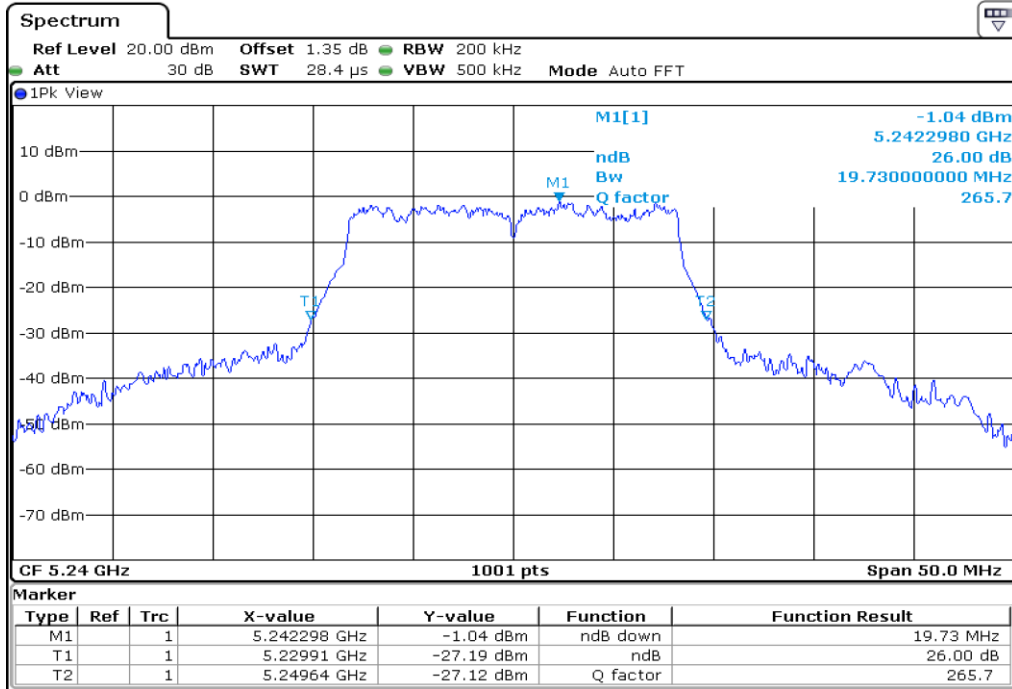

**1** **Starddle 6 dB Bandwidh**

**2** **Starddle 6 dB Bandwidh**

**3 Starddle 6 dB Bandwidh**

**4 Starddle 6 dB Bandwidh**

Test Band				WLAN_UNII2C / UNII3			
Antenna				Ant 1			
Test Parameters for Channel Bandwidths							
Test Item	No.	Mode	Channel	Bandwidth	RU Tone	RB index	Verdict
Straddle 6 dB Bandwidth	1	802.11 a	144	20 MHz	-	-	Pass
	2	802.11 n20	144	20 MHz	-	-	Pass
	3	802.11 n40	142	40 MHz	-	-	Pass
	4	802.11 ac80	138	80 MHz	-	-	Pass

**1** Starddle 6 dB Bandwidth

**2** Starddle 6 dB Bandwidth

**3 Starddle 6 dB Bandwidth**

**4 Starddle 6 dB Bandwidth**

Test Band				WLAN_UNII1			
Antenna				Ant 0			
Test Parameters for Channel Bandwidths							
Test Item	No.	Mode	Channel	Bandwidth	RU Tone	RB index	Verdict
26 dB Bandwidth	1	802.11 a	36	20 MHz	-	-	Pass
	2	802.11 a	44	20 MHz	-	-	Pass
	3	802.11 a	48	20 MHz	-	-	Pass
	4	802.11 n20	36	20 MHz	-	-	Pass
	5	802.11 n20	44	20 MHz	-	-	Pass
	6	802.11 n20	48	20 MHz	-	-	Pass
	7	802.11 n40	38	40 MHz	-	-	Pass
	8	802.11 n40	46	40 MHz	-	-	Pass
	9	802.11 ac80	42	80 MHz	-	-	Pass

**1** 26 dB Bandwidth

**2** 26 dB Bandwidth

3	26 dB Bandwidth
---	-----------------

**4** **26 dB Bandwidth**

**5** **26 dB Bandwidth**

6	26 dB Bandwidth
---	-----------------

**7** **26 dB Bandwidth**

**8** **26 dB Bandwidth**