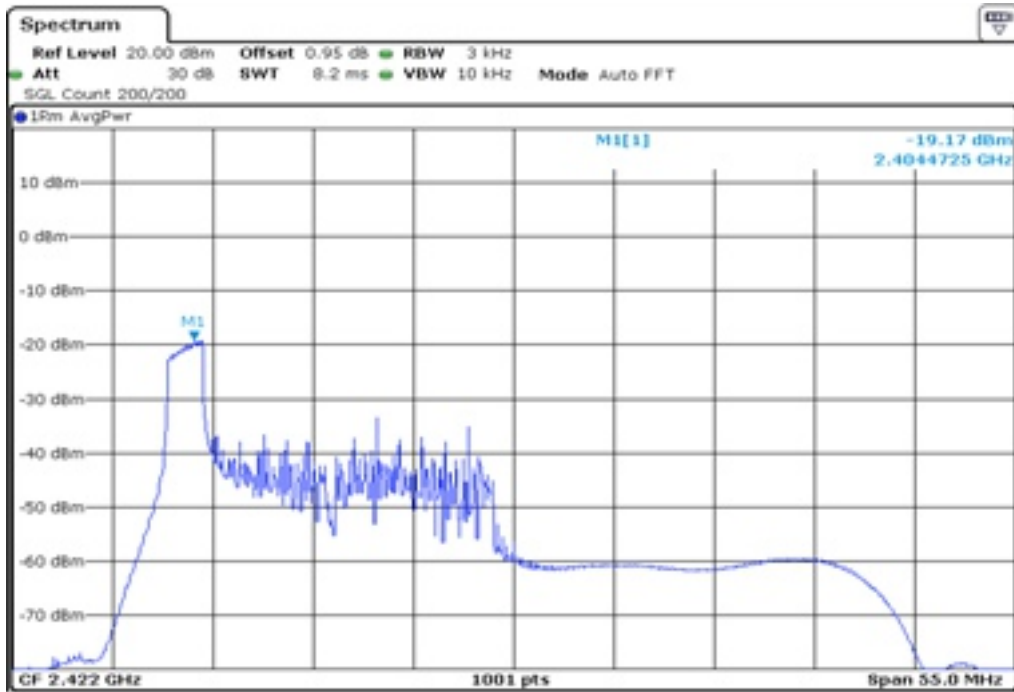

30	Peak Power Spectrul Density
----	-----------------------------

Test Band				WLAN_2.4GHz_AX			
Antenna				Ant 0			
Test Parameters for Channel Bandwidths							
Test Item	No.	Mode	Channel	Bandwidth	RU Tone	RB index	Verdict
Peak Power Spectrul Density	1	802.11ax HE40	3	40 MHz	26	Low	Pass
	2	802.11ax HE40	3	40 MHz	26	Middle	Pass
	3	802.11ax HE40	3	40 MHz	26	High	Pass
	4	802.11ax HE40	6	40 MHz	26	Low	Pass
	5	802.11ax HE40	6	40 MHz	26	Middle	Pass
	6	802.11ax HE40	6	40 MHz	26	High	Pass
	7	802.11ax HE40	9	40 MHz	26	Low	Pass
	8	802.11ax HE40	9	40 MHz	26	Middle	Pass
	9	802.11ax HE40	9	40 MHz	26	High	Pass
	10	802.11ax HE40	3	40 MHz	52	Low	Pass
	11	802.11ax HE40	3	40 MHz	52	Middle	Pass
	12	802.11ax HE40	3	40 MHz	52	High	Pass
	13	802.11ax HE40	6	40 MHz	52	Low	Pass
	14	802.11ax HE40	6	40 MHz	52	Middle	Pass
	15	802.11ax HE40	6	40 MHz	52	High	Pass
	16	802.11ax HE40	9	40 MHz	52	Low	Pass
	17	802.11ax HE40	9	40 MHz	52	Middle	Pass
	18	802.11ax HE40	9	40 MHz	52	High	Pass
	19	802.11ax HE40	3	40 MHz	106	Low	Pass
	20	802.11ax HE40	3	40 MHz	106	Middle	Pass
	21	802.11ax HE40	3	40 MHz	106	High	Pass
	22	802.11ax HE40	6	40 MHz	106	Low	Pass
	23	802.11ax HE40	6	40 MHz	106	Middle	Pass
	24	802.11ax HE40	6	40 MHz	106	High	Pass
	25	802.11ax HE40	9	40 MHz	106	Low	Pass
	26	802.11ax HE40	9	40 MHz	106	Middle	Pass
	27	802.11ax HE40	9	40 MHz	106	High	Pass
	28	802.11ax HE40	3	40 MHz	242	Low	Pass
	29	802.11ax HE40	3	40 MHz	242	High	Pass
	30	802.11ax HE40	6	40 MHz	242	Low	Pass
	31	802.11ax HE40	6	40 MHz	242	High	Pass
	32	802.11ax HE40	9	40 MHz	242	Low	Pass
	33	802.11ax HE40	9	40 MHz	242	High	Pass
	34	802.11ax HE40	3	40 MHz	484	-	Pass
	35	802.11ax HE40	6	40 MHz	484	-	Pass
	36	802.11ax HE40	9	40 MHz	484	-	Pass
	37	802.11ax HE40	3	40 MHz	SU	-	Pass
	38	802.11ax HE40	6	40 MHz	SU	-	Pass
	39	802.11ax HE40	9	40 MHz	SU	-	Pass