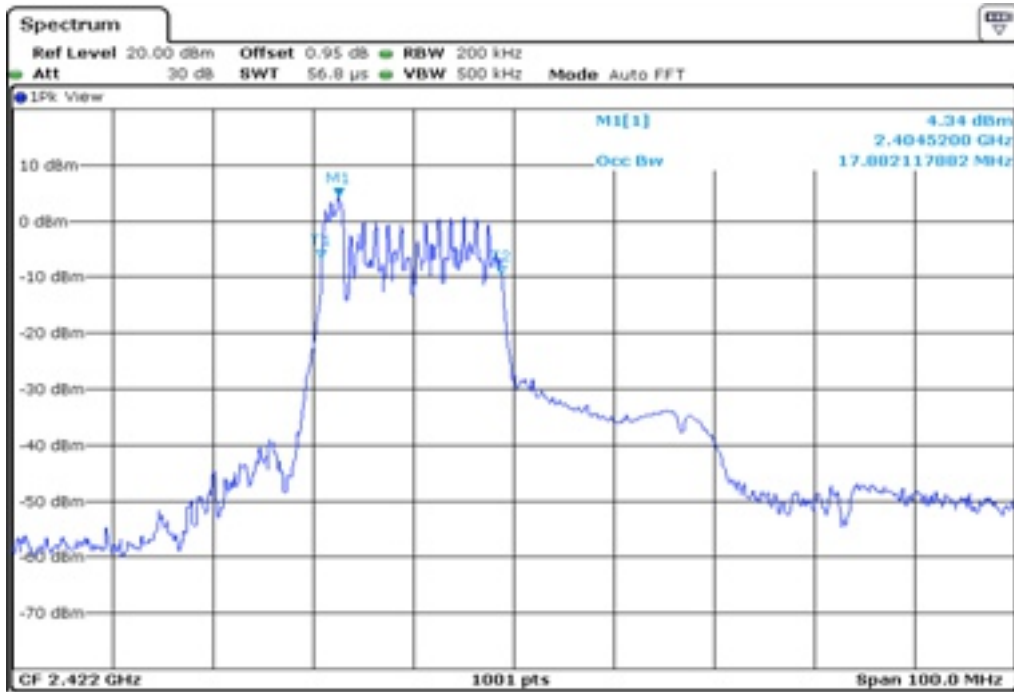

28	99% Occupied Bandwidth
----	------------------------

29	99% Occupied Bandwidth
----	------------------------

30	99% Occupied Bandwidth
----	------------------------

Test Band				WLAN_2.4GHz_AX			
Antenna				Ant 0			
Test Parameters for Channel Bandwidths							
Test Item	No.	Mode	Channel	Bandwidth	RU Tone	RB index	Verdict
99% Occupied Bandwidth	1	802.11ax HE40	3	40 MHz	26	Low	Pass
	2	802.11ax HE40	3	40 MHz	26	Middle	Pass
	3	802.11ax HE40	3	40 MHz	26	High	Pass
	4	802.11ax HE40	6	40 MHz	26	Low	Pass
	5	802.11ax HE40	6	40 MHz	26	Middle	Pass
	6	802.11ax HE40	6	40 MHz	26	High	Pass
	7	802.11ax HE40	9	40 MHz	26	Low	Pass
	8	802.11ax HE40	9	40 MHz	26	Middle	Pass
	9	802.11ax HE40	9	40 MHz	26	High	Pass
	10	802.11ax HE40	3	40 MHz	52	Low	Pass
	11	802.11ax HE40	3	40 MHz	52	Middle	Pass
	12	802.11ax HE40	3	40 MHz	52	High	Pass
	13	802.11ax HE40	6	40 MHz	52	Low	Pass
	14	802.11ax HE40	6	40 MHz	52	Middle	Pass
	15	802.11ax HE40	6	40 MHz	52	High	Pass
	16	802.11ax HE40	9	40 MHz	52	Low	Pass
	17	802.11ax HE40	9	40 MHz	52	Middle	Pass
	18	802.11ax HE40	9	40 MHz	52	High	Pass
	19	802.11ax HE40	3	40 MHz	106	Low	Pass
	20	802.11ax HE40	3	40 MHz	106	Middle	Pass
	21	802.11ax HE40	3	40 MHz	106	High	Pass
	22	802.11ax HE40	6	40 MHz	106	Low	Pass
	23	802.11ax HE40	6	40 MHz	106	Middle	Pass
	24	802.11ax HE40	6	40 MHz	106	High	Pass
	25	802.11ax HE40	9	40 MHz	106	Low	Pass
	26	802.11ax HE40	9	40 MHz	106	Middle	Pass
	27	802.11ax HE40	9	40 MHz	106	High	Pass
	28	802.11ax HE40	3	40 MHz	242	Low	Pass
	29	802.11ax HE40	3	40 MHz	242	High	Pass
	30	802.11ax HE40	6	40 MHz	242	Low	Pass
	31	802.11ax HE40	6	40 MHz	242	High	Pass
	32	802.11ax HE40	9	40 MHz	242	Low	Pass
	33	802.11ax HE40	9	40 MHz	242	High	Pass
	34	802.11ax HE40	3	40 MHz	484	-	Pass
	35	802.11ax HE40	6	40 MHz	484	-	Pass
	36	802.11ax HE40	9	40 MHz	484	-	Pass
	37	802.11ax HE40	3	40 MHz	SU	-	Pass
	38	802.11ax HE40	6	40 MHz	SU	-	Pass
	39	802.11ax HE40	9	40 MHz	SU	-	Pass