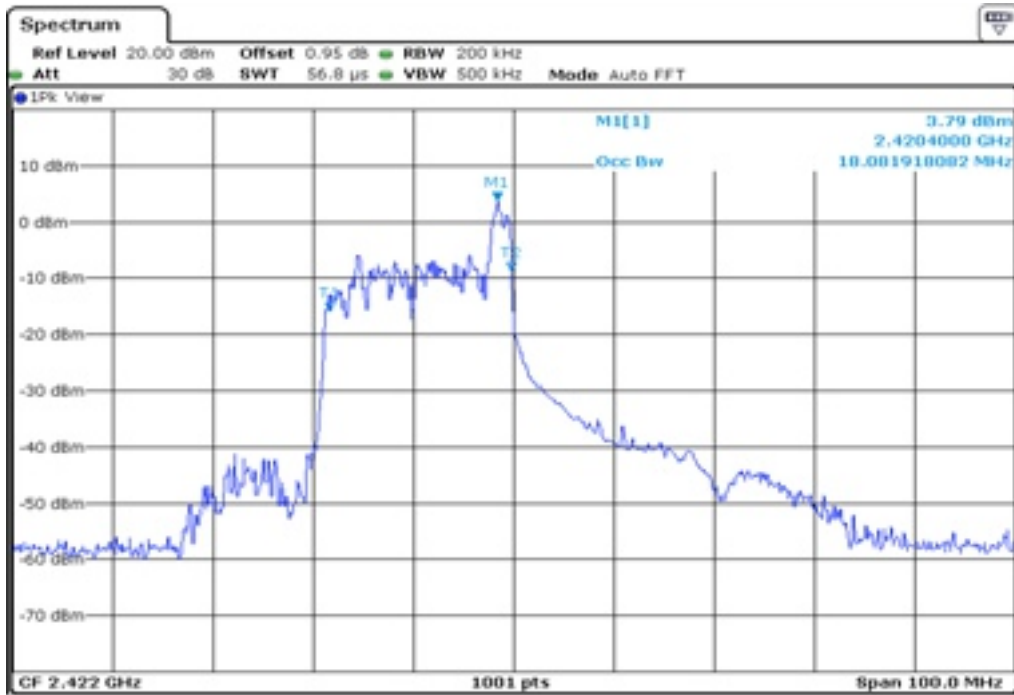

1	99% Occupied Bandwidth