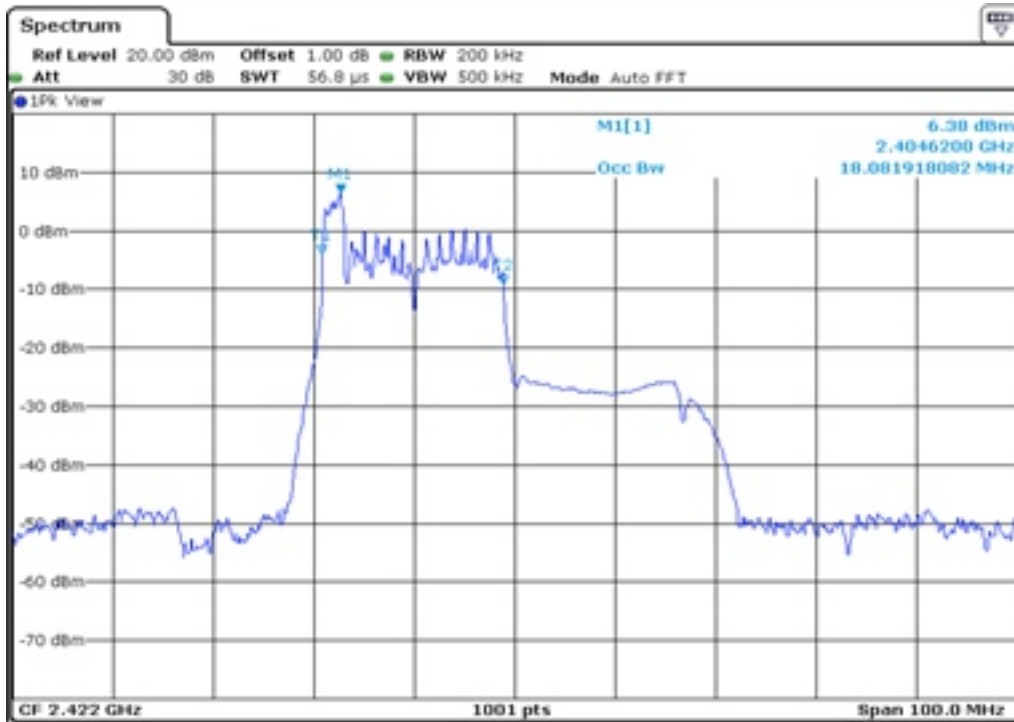

37 99% Occupied Bandwidth

38 99% Occupied Bandwidth

39	99% Occupied Bandwidth
----	------------------------

Test Band				WLAN_2.4GHz_AX			
Antenna				Ant 1			
Test Parameters for Channel Bandwidths							
Test Item	No.	Mode	Channel	Bandwidth	RU Tone	RB index	Verdict
99% Occupied Bandwidth	1	802.11ax HE40	3	40 MHz	26	Low	Pass
	2	802.11ax HE40	3	40 MHz	26	Middle	Pass
	3	802.11ax HE40	3	40 MHz	26	High	Pass
	4	802.11ax HE40	6	40 MHz	26	Low	Pass
	5	802.11ax HE40	6	40 MHz	26	Middle	Pass
	6	802.11ax HE40	6	40 MHz	26	High	Pass
	7	802.11ax HE40	9	40 MHz	26	Low	Pass
	8	802.11ax HE40	9	40 MHz	26	Middle	Pass
	9	802.11ax HE40	9	40 MHz	26	High	Pass
	10	802.11ax HE40	3	40 MHz	52	Low	Pass
	11	802.11ax HE40	3	40 MHz	52	Middle	Pass
	12	802.11ax HE40	3	40 MHz	52	High	Pass
	13	802.11ax HE40	6	40 MHz	52	Low	Pass
	14	802.11ax HE40	6	40 MHz	52	Middle	Pass
	15	802.11ax HE40	6	40 MHz	52	High	Pass
	16	802.11ax HE40	9	40 MHz	52	Low	Pass
	17	802.11ax HE40	9	40 MHz	52	Middle	Pass
	18	802.11ax HE40	9	40 MHz	52	High	Pass
	19	802.11ax HE40	3	40 MHz	106	Low	Pass
	20	802.11ax HE40	3	40 MHz	106	Middle	Pass
	21	802.11ax HE40	3	40 MHz	106	High	Pass
	22	802.11ax HE40	6	40 MHz	106	Low	Pass
	23	802.11ax HE40	6	40 MHz	106	Middle	Pass
	24	802.11ax HE40	6	40 MHz	106	High	Pass
	25	802.11ax HE40	9	40 MHz	106	Low	Pass
	26	802.11ax HE40	9	40 MHz	106	Middle	Pass
	27	802.11ax HE40	9	40 MHz	106	High	Pass
	28	802.11ax HE40	3	40 MHz	242	Low	Pass
	29	802.11ax HE40	3	40 MHz	242	High	Pass
	30	802.11ax HE40	6	40 MHz	242	Low	Pass
	31	802.11ax HE40	6	40 MHz	242	High	Pass
	32	802.11ax HE40	9	40 MHz	242	Low	Pass
	33	802.11ax HE40	9	40 MHz	242	High	Pass
	34	802.11ax HE40	3	40 MHz	484	-	Pass
	35	802.11ax HE40	6	40 MHz	484	-	Pass
	36	802.11ax HE40	9	40 MHz	484	-	Pass
	37	802.11ax HE40	3	40 MHz	SU	-	Pass
	38	802.11ax HE40	6	40 MHz	SU	-	Pass
	39	802.11ax HE40	9	40 MHz	SU	-	Pass