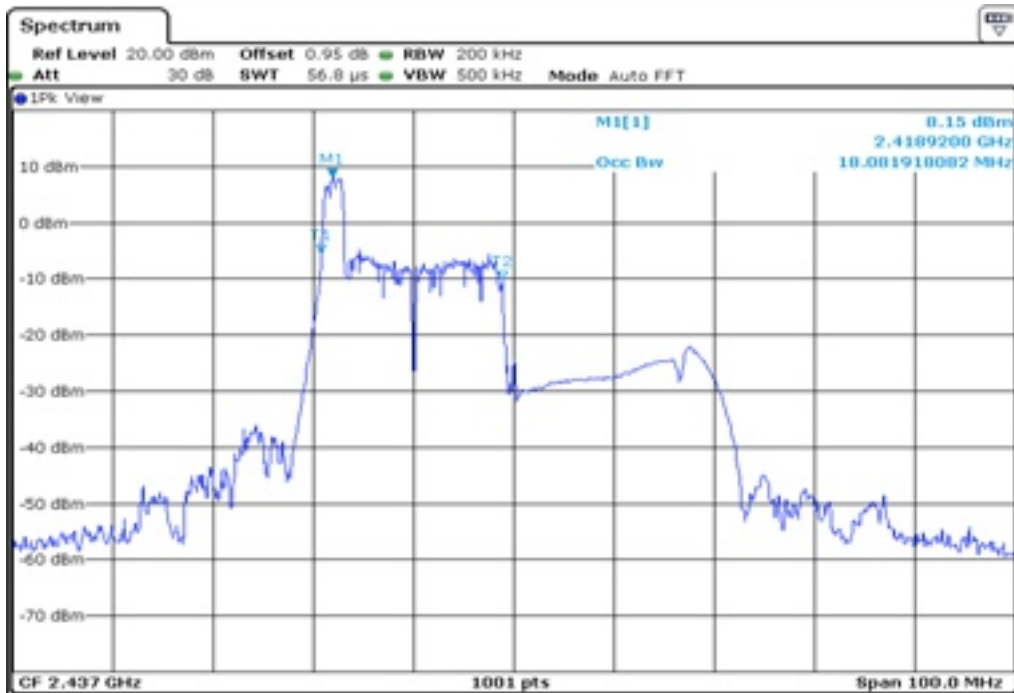

3	99% Occupied Bandwidth