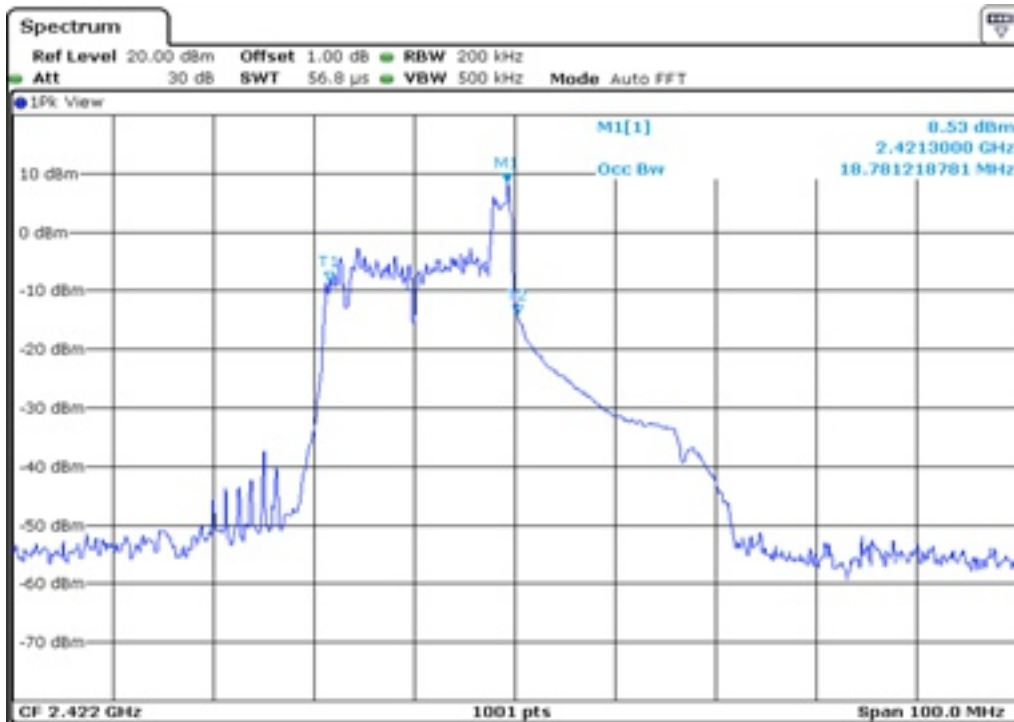

1	99% Occupied Bandwidth