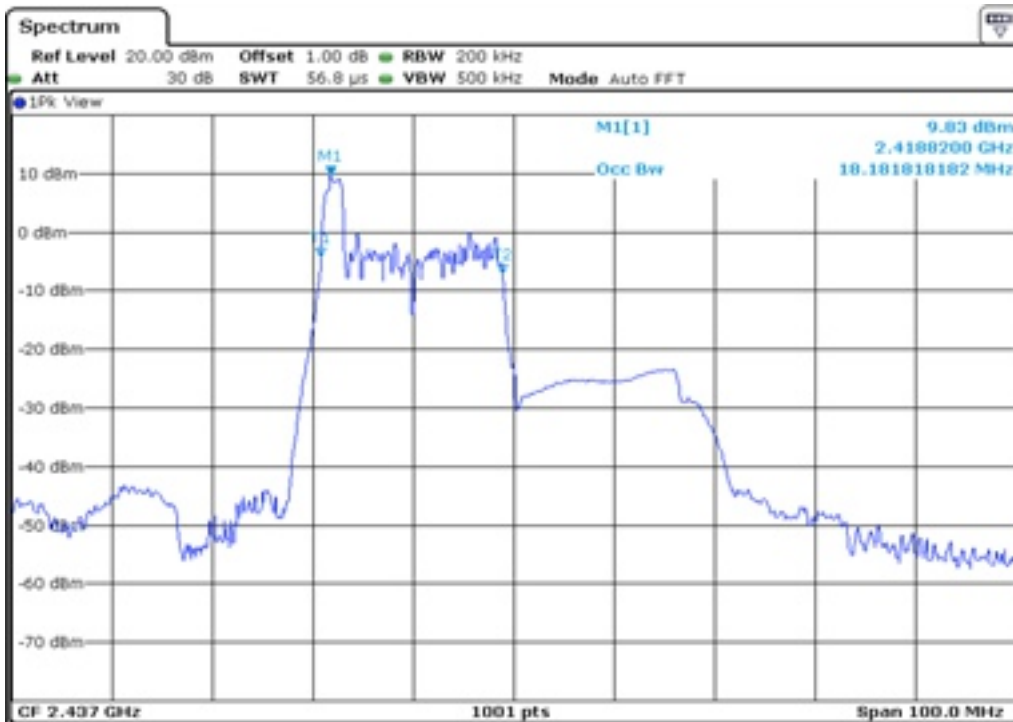

3 99% Occupied Bandwidth