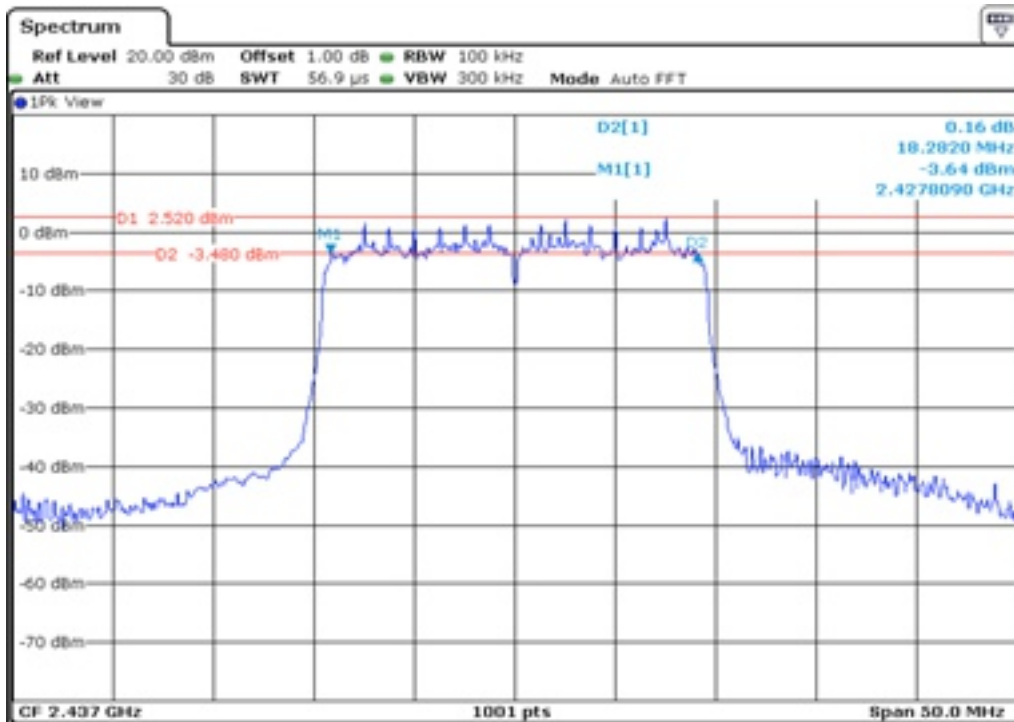

25	6 dB Bandwidth
----	----------------

26	6 dB Bandwidth
----	----------------

27	6 dB Bandwidth
----	----------------

28 6 dB Bandwidth

29 6 dB Bandwidth

30	6 dB Bandwidth
----	----------------

Test Band				WLAN_2.4GHz_AX			
Antenna				Ant 0			
Test Parameters for Channel Bandwidths							
Test Item	No.	Mode	Channel	Bandwidth	RU Tone	RB index	Verdict
6 dB Bandwidth	1	802.11ax HE40	3	40 MHz	26	Low	Pass
	2	802.11ax HE40	3	40 MHz	26	Middle	Pass
	3	802.11ax HE40	3	40 MHz	26	High	Pass
	4	802.11ax HE40	6	40 MHz	26	Low	Pass
	5	802.11ax HE40	6	40 MHz	26	Middle	Pass
	6	802.11ax HE40	6	40 MHz	26	High	Pass
	7	802.11ax HE40	9	40 MHz	26	Low	Pass
	8	802.11ax HE40	9	40 MHz	26	Middle	Pass
	9	802.11ax HE40	9	40 MHz	26	High	Pass
	10	802.11ax HE40	3	40 MHz	52	Low	Pass
	11	802.11ax HE40	3	40 MHz	52	Middle	Pass
	12	802.11ax HE40	3	40 MHz	52	High	Pass
	13	802.11ax HE40	6	40 MHz	52	Low	Pass
	14	802.11ax HE40	6	40 MHz	52	Middle	Pass
	15	802.11ax HE40	6	40 MHz	52	High	Pass
	16	802.11ax HE40	9	40 MHz	52	Low	Pass
	17	802.11ax HE40	9	40 MHz	52	Middle	Pass
	18	802.11ax HE40	9	40 MHz	52	High	Pass
	19	802.11ax HE40	3	40 MHz	106	Low	Pass
	20	802.11ax HE40	3	40 MHz	106	Middle	Pass
	21	802.11ax HE40	3	40 MHz	106	High	Pass
	22	802.11ax HE40	6	40 MHz	106	Low	Pass
	23	802.11ax HE40	6	40 MHz	106	Middle	Pass
	24	802.11ax HE40	6	40 MHz	106	High	Pass
	25	802.11ax HE40	9	40 MHz	106	Low	Pass
	26	802.11ax HE40	9	40 MHz	106	Middle	Pass
	27	802.11ax HE40	9	40 MHz	106	High	Pass
	28	802.11ax HE40	3	40 MHz	242	Low	Pass
	29	802.11ax HE40	3	40 MHz	242	High	Pass
	30	802.11ax HE40	6	40 MHz	242	Low	Pass
	31	802.11ax HE40	6	40 MHz	242	High	Pass
	32	802.11ax HE40	9	40 MHz	242	Low	Pass
	33	802.11ax HE40	9	40 MHz	242	High	Pass
	34	802.11ax HE40	3	40 MHz	484	-	Pass
	35	802.11ax HE40	6	40 MHz	484	-	Pass
	36	802.11ax HE40	9	40 MHz	484	-	Pass
	37	802.11ax HE40	3	40 MHz	SU	-	Pass
	38	802.11ax HE40	6	40 MHz	SU	-	Pass
	39	802.11ax HE40	9	40 MHz	SU	-	Pass