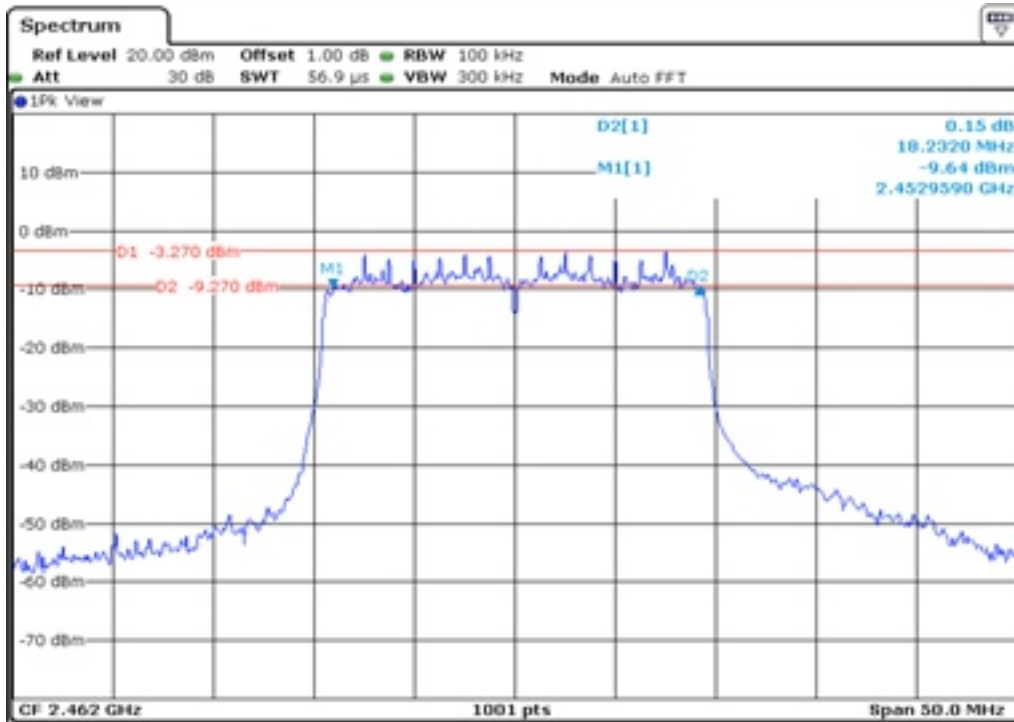

25	6 dB Bandwidth
----	----------------

26	6 dB Bandwidth
----	----------------

27	6 dB Bandwidth
----	----------------

28 6 dB Bandwidth

29 6 dB Bandwidth

30	6 dB Bandwidth
----	----------------

Test Band				WLAN_2.4GHz_AX			
Antenna				Ant 0			
Test Parameters for Channel Bandwidths							
Test Item	No.	Mode	Channel	Bandwidth	RU Tone	RB index	Verdict
6 dB Bandwidth	1	802.11ax HE40	3	40 MHz	26	Low	Pass
	2	802.11ax HE40	3	40 MHz	26	Middle	Pass
	3	802.11ax HE40	3	40 MHz	26	High	Pass
	4	802.11ax HE40	6	40 MHz	26	Low	Pass
	5	802.11ax HE40	6	40 MHz	26	Middle	Pass
	6	802.11ax HE40	6	40 MHz	26	High	Pass
	7	802.11ax HE40	9	40 MHz	26	Low	Pass
	8	802.11ax HE40	9	40 MHz	26	Middle	Pass
	9	802.11ax HE40	9	40 MHz	26	High	Pass
	10	802.11ax HE40	3	40 MHz	52	Low	Pass
	11	802.11ax HE40	3	40 MHz	52	Middle	Pass
	12	802.11ax HE40	3	40 MHz	52	High	Pass
	13	802.11ax HE40	6	40 MHz	52	Low	Pass
	14	802.11ax HE40	6	40 MHz	52	Middle	Pass
	15	802.11ax HE40	6	40 MHz	52	High	Pass
	16	802.11ax HE40	9	40 MHz	52	Low	Pass
	17	802.11ax HE40	9	40 MHz	52	Middle	Pass
	18	802.11ax HE40	9	40 MHz	52	High	Pass
	19	802.11ax HE40	3	40 MHz	106	Low	Pass
	20	802.11ax HE40	3	40 MHz	106	Middle	Pass
	21	802.11ax HE40	3	40 MHz	106	High	Pass
	22	802.11ax HE40	6	40 MHz	106	Low	Pass
	23	802.11ax HE40	6	40 MHz	106	Middle	Pass
	24	802.11ax HE40	6	40 MHz	106	High	Pass
	25	802.11ax HE40	9	40 MHz	106	Low	Pass
	26	802.11ax HE40	9	40 MHz	106	Middle	Pass
	27	802.11ax HE40	9	40 MHz	106	High	Pass
	28	802.11ax HE40	3	40 MHz	242	Low	Pass
	29	802.11ax HE40	3	40 MHz	242	High	Pass
	30	802.11ax HE40	6	40 MHz	242	Low	Pass
	31	802.11ax HE40	6	40 MHz	242	High	Pass
	32	802.11ax HE40	9	40 MHz	242	Low	Pass
	33	802.11ax HE40	9	40 MHz	242	High	Pass
	34	802.11ax HE40	3	40 MHz	484	-	Pass
	35	802.11ax HE40	6	40 MHz	484	-	Pass
	36	802.11ax HE40	9	40 MHz	484	-	Pass
	37	802.11ax HE40	3	40 MHz	SU	-	Pass
	38	802.11ax HE40	6	40 MHz	SU	-	Pass
	39	802.11ax HE40	9	40 MHz	SU	-	Pass