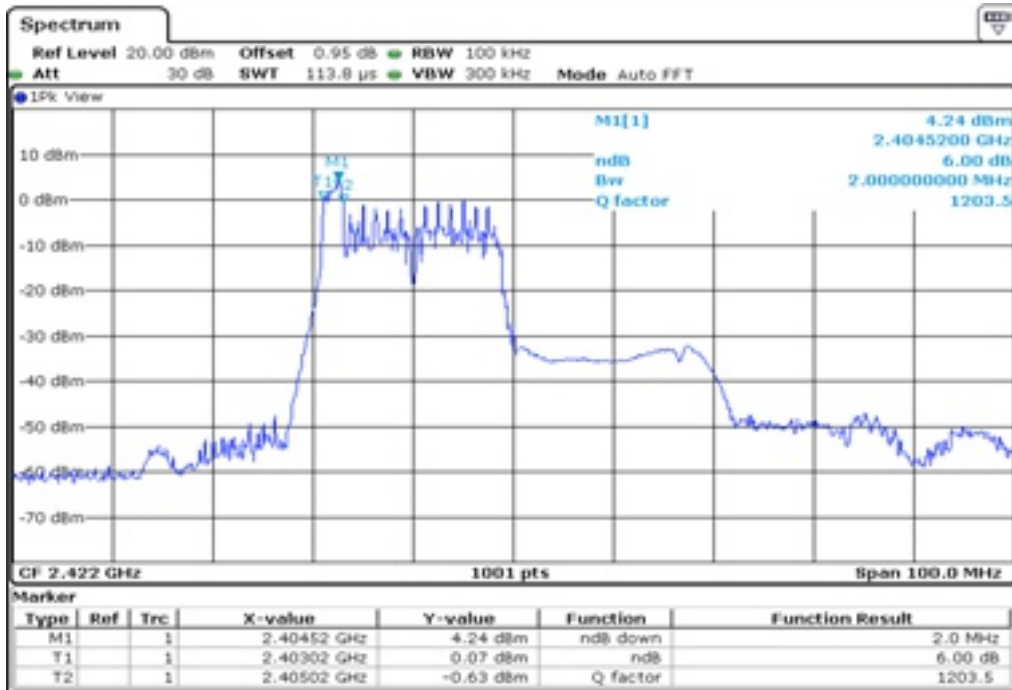

25	6 dB Bandwidth
----	----------------

26	6 dB Bandwidth
----	----------------

27	6 dB Bandwidth
----	----------------

28 6 dB Bandwidth

29 6 dB Bandwidth

30	6 dB Bandwidth
----	----------------

Test Band				WLAN_2.4GHz_AX			
Antenna				Ant 0			
Test Parameters for Channel Bandwidths							
Test Item	No.	Mode	Channel	Bandwidth	RU Tone	RB index	Verdict
6 dB Bandwidth	1	802.11ax HE40	3	40 MHz	26	Low	Pass
	2	802.11ax HE40	3	40 MHz	26	Middle	Pass
	3	802.11ax HE40	3	40 MHz	26	High	Pass
	4	802.11ax HE40	6	40 MHz	26	Low	Pass
	5	802.11ax HE40	6	40 MHz	26	Middle	Pass
	6	802.11ax HE40	6	40 MHz	26	High	Pass
	7	802.11ax HE40	9	40 MHz	26	Low	Pass
	8	802.11ax HE40	9	40 MHz	26	Middle	Pass
	9	802.11ax HE40	9	40 MHz	26	High	Pass
	10	802.11ax HE40	3	40 MHz	52	Low	Pass
	11	802.11ax HE40	3	40 MHz	52	Middle	Pass
	12	802.11ax HE40	3	40 MHz	52	High	Pass
	13	802.11ax HE40	6	40 MHz	52	Low	Pass
	14	802.11ax HE40	6	40 MHz	52	Middle	Pass
	15	802.11ax HE40	6	40 MHz	52	High	Pass
	16	802.11ax HE40	9	40 MHz	52	Low	Pass
	17	802.11ax HE40	9	40 MHz	52	Middle	Pass
	18	802.11ax HE40	9	40 MHz	52	High	Pass
	19	802.11ax HE40	3	40 MHz	106	Low	Pass
	20	802.11ax HE40	3	40 MHz	106	Middle	Pass
	21	802.11ax HE40	3	40 MHz	106	High	Pass
	22	802.11ax HE40	6	40 MHz	106	Low	Pass
	23	802.11ax HE40	6	40 MHz	106	Middle	Pass
	24	802.11ax HE40	6	40 MHz	106	High	Pass
	25	802.11ax HE40	9	40 MHz	106	Low	Pass
	26	802.11ax HE40	9	40 MHz	106	Middle	Pass
	27	802.11ax HE40	9	40 MHz	106	High	Pass
	28	802.11ax HE40	3	40 MHz	242	Low	Pass
	29	802.11ax HE40	3	40 MHz	242	High	Pass
	30	802.11ax HE40	6	40 MHz	242	Low	Pass
	31	802.11ax HE40	6	40 MHz	242	High	Pass
	32	802.11ax HE40	9	40 MHz	242	Low	Pass
	33	802.11ax HE40	9	40 MHz	242	High	Pass
	34	802.11ax HE40	3	40 MHz	484	-	Pass
	35	802.11ax HE40	6	40 MHz	484	-	Pass
	36	802.11ax HE40	9	40 MHz	484	-	Pass
	37	802.11ax HE40	3	40 MHz	SU	-	Pass
	38	802.11ax HE40	6	40 MHz	SU	-	Pass
	39	802.11ax HE40	9	40 MHz	SU	-	Pass