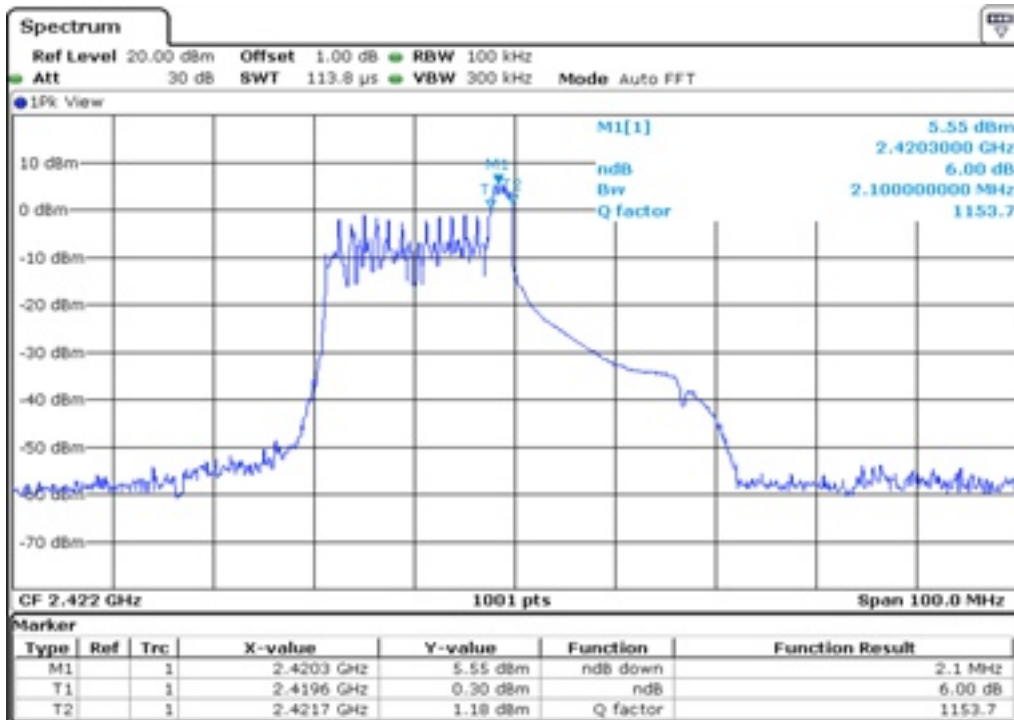

38	6 dB Bandwidth
----	----------------

39	6 dB Bandwidth
----	----------------

Test Band				WLAN_2.4GHz_AX			
Antenna				Ant 1			
Test Parameters for Channel Bandwidths							
Test Item	No.	Mode	Channel	Bandwidth	RU Tone	RB index	Verdict
6 dB Bandwidth	1	802.11ax HE40	3	40 MHz	26	Low	Pass
	2	802.11ax HE40	3	40 MHz	26	Middle	Pass
	3	802.11ax HE40	3	40 MHz	26	High	Pass
	4	802.11ax HE40	6	40 MHz	26	Low	Pass
	5	802.11ax HE40	6	40 MHz	26	Middle	Pass
	6	802.11ax HE40	6	40 MHz	26	High	Pass
	7	802.11ax HE40	9	40 MHz	26	Low	Pass
	8	802.11ax HE40	9	40 MHz	26	Middle	Pass
	9	802.11ax HE40	9	40 MHz	26	High	Pass
	10	802.11ax HE40	3	40 MHz	52	Low	Pass
	11	802.11ax HE40	3	40 MHz	52	Middle	Pass
	12	802.11ax HE40	3	40 MHz	52	High	Pass
	13	802.11ax HE40	6	40 MHz	52	Low	Pass
	14	802.11ax HE40	6	40 MHz	52	Middle	Pass
	15	802.11ax HE40	6	40 MHz	52	High	Pass
	16	802.11ax HE40	9	40 MHz	52	Low	Pass
	17	802.11ax HE40	9	40 MHz	52	Middle	Pass
	18	802.11ax HE40	9	40 MHz	52	High	Pass
	19	802.11ax HE40	3	40 MHz	106	Low	Pass
	20	802.11ax HE40	3	40 MHz	106	Middle	Pass
	21	802.11ax HE40	3	40 MHz	106	High	Pass
	22	802.11ax HE40	6	40 MHz	106	Low	Pass
	23	802.11ax HE40	6	40 MHz	106	Middle	Pass
	24	802.11ax HE40	6	40 MHz	106	High	Pass
	25	802.11ax HE40	9	40 MHz	106	Low	Pass
	26	802.11ax HE40	9	40 MHz	106	Middle	Pass
	27	802.11ax HE40	9	40 MHz	106	High	Pass
	28	802.11ax HE40	3	40 MHz	242	Low	Pass
	29	802.11ax HE40	3	40 MHz	242	High	Pass
	30	802.11ax HE40	6	40 MHz	242	Low	Pass
	31	802.11ax HE40	6	40 MHz	242	High	Pass
	32	802.11ax HE40	9	40 MHz	242	Low	Pass
	33	802.11ax HE40	9	40 MHz	242	High	Pass
	34	802.11ax HE40	3	40 MHz	484	-	Pass
	35	802.11ax HE40	6	40 MHz	484	-	Pass
	36	802.11ax HE40	9	40 MHz	484	-	Pass
	37	802.11ax HE40	3	40 MHz	SU	-	Pass
	38	802.11ax HE40	6	40 MHz	SU	-	Pass
	39	802.11ax HE40	9	40 MHz	SU	-	Pass

1 6 dB Bandwidth

2 6 dB Bandwidth

3 6 dB Bandwidth

4 6 dB Bandwidth

5 6 dB Bandwidth

6 6 dB Bandwidth

7 6 dB Bandwidth

8 6 dB Bandwidth