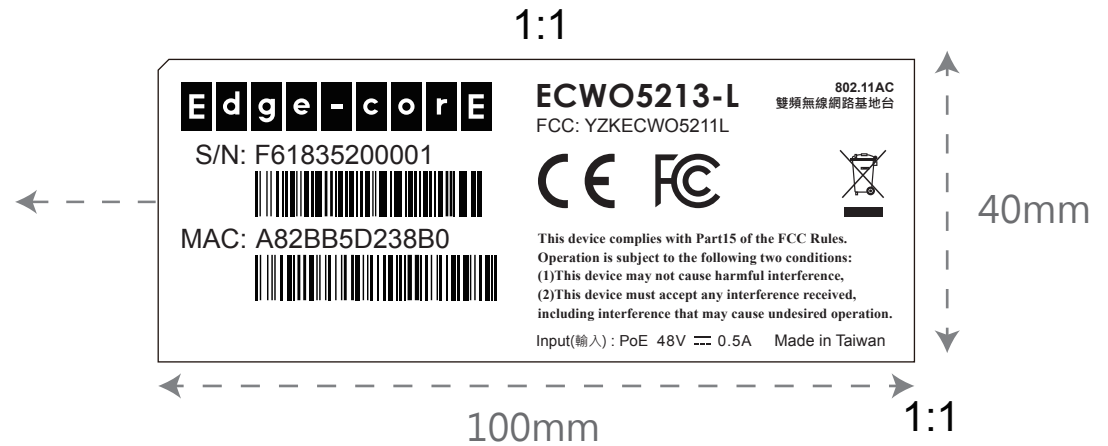

SPECIFICATION

Part NO. :	
Part Name : Case Label	Customer : Edge-corE
Description : OWL502(ECWO5213-L)	EU / US
Dimension : 100*40mm , 左上 C2mm	
Material : 亮白 PVC+透明 PET 膜, 壓克力膠	
Print Color : Black	
Version : V2	
Remark : 須存放於乾燥、陰涼通風處、避免陽光直曬	
Units : mm	Tolerance : ±0.5mm
Drawer : Crystal	Date : 2018.12.11

注意事項: 所有條碼必須可被條碼機讀取內容

S/N: F61835200001 /共12碼 / Code 128A

1. F6 -> 固定碼
2. 18 -> 年份 (如 2018 -> 18)
3. 35 -> 週別 (如 2/5-2/9 為第六週 -> 06)
4. 2 -> 固定碼 (代表 Amigo)
5. 00001 -> 序號流水碼共 5 碼 (序號沒有國別之分, 故美規歐規沒有差別, 照流水號走, 序號不重複即可)

MAC addresses 請和工程確認 Code 128A

Version : V2