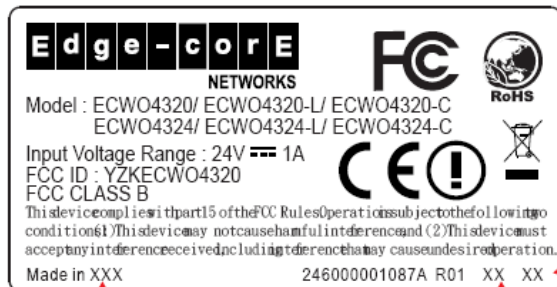

# LABEL LOCATION

Brad name : Edge-corE

Model name : ECWO5320, ECWO5320-L, ECWO5320-C, ECWO5324, ECWO5324-L, ECWO5324-C

Model name : ECWO4320, ECWO4320-C, ECWO4320-L, ECWO4324, ECWO4324-C, ECWO4324-L

Model name : ECWO3324, ECWO3324-L, ECWO3324-C

**MFG Country**  
(Arial Narrow, Point 5)

**Vender ID**  
(Arial Narrow, Point 5)

**MFG Factory**  
(Arial Narrow, Point 5)

**MFG Country**  
(Arial Narrow, Point 5)

**Vender ID**  
(Arial Narrow, Point 5)