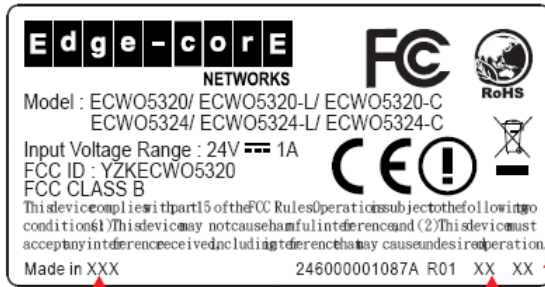

# LABEL LOCATION

Brad name : Edge-corE

Model name : ECWO5320, ECWO5320-L, ECWO5320-C, ECWO5324, ECWO5324-L, ECWO5324-C

Model name : ECWO4320, ECWO4320-C, ECWO4320-L, ECWO4324, ECWO4324-C, ECWO4324-L

Model name : ECWO3324, ECWO3324-L, ECWO3324-C

**MFG Country**  
(Arial Narrow, Point 5)

**Vender ID**  
(Arial Narrow, Point 5)

**MFG Factory**  
(Arial Narrow, Point 5)

**MFG Country**  
(Arial Narrow, Point 5)

**Vender ID**  
(Arial Narrow, Point 5)