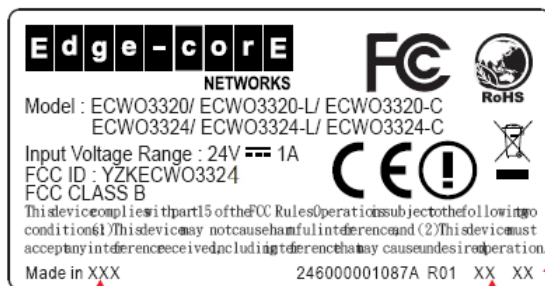

# LABEL LOCATION

Brad name : Edge-corE

Model name : ECWO5320, ECWO5320-L, ECWO5320-C, ECWO5324, ECWO5324-L, ECWO5324-C

Model name : ECWO4320, ECWO4320-C, ECWO4320-L, ECWO4324, ECWO4324-C, ECWO4324-L

Model name : ECWO3324, ECWO3324-L, ECWO3324-C

**MFG Country**  
(Arial Narrow, Point 5)

**Vender ID**  
(Arial Narrow, Point 5)

**MFG Factory**  
(Arial Narrow, Point 5)

**MFG Country**  
(Arial Narrow, Point 5)

**Vender ID**  
(Arial Narrow, Point 5)

**MFG Factory**  
(Arial Narrow, Point 5)

**MFG Country**  
(Arial Narrow, Point 5)

**Vender ID**  
(Arial Narrow, Point 5)

**MFG Factory**  
(Arial Narrow, Point 5)

FCC ID : YZKECWO5320

FCC ID : YZKECWO4320