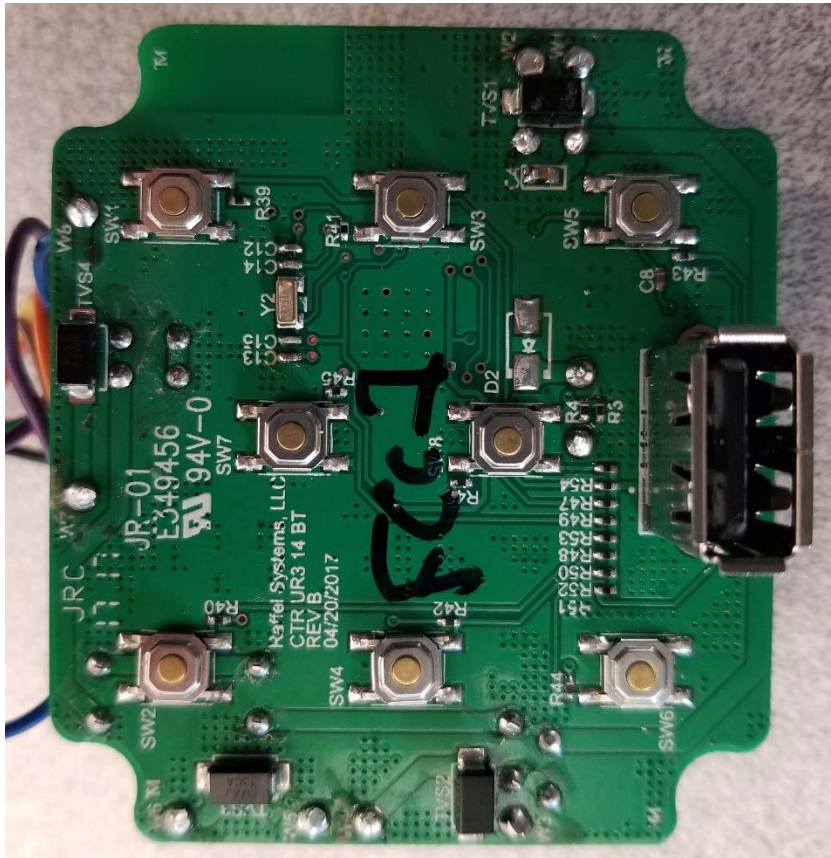

<u>INTERNAL PHOTOS</u>	
Company Name	Raffel Systems
HVIN #	CTRBT-01
FCC ID #	YZHCTRBT01
IC #	9314A-CTRBT01

INTERNAL PHOTOS	
Company Name	Raffel Systems
HVIN #	CTRBT-01
FCC ID #	YZHCTRBT01
IC #	9314A-CTRBT01