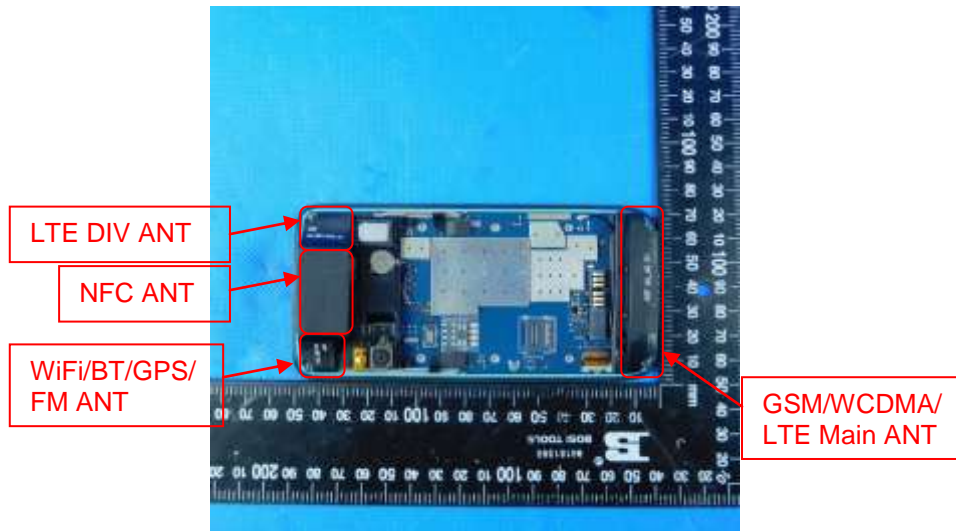

Internal photos of the EUT

J 19 03 000001
固定 年 周 流水码