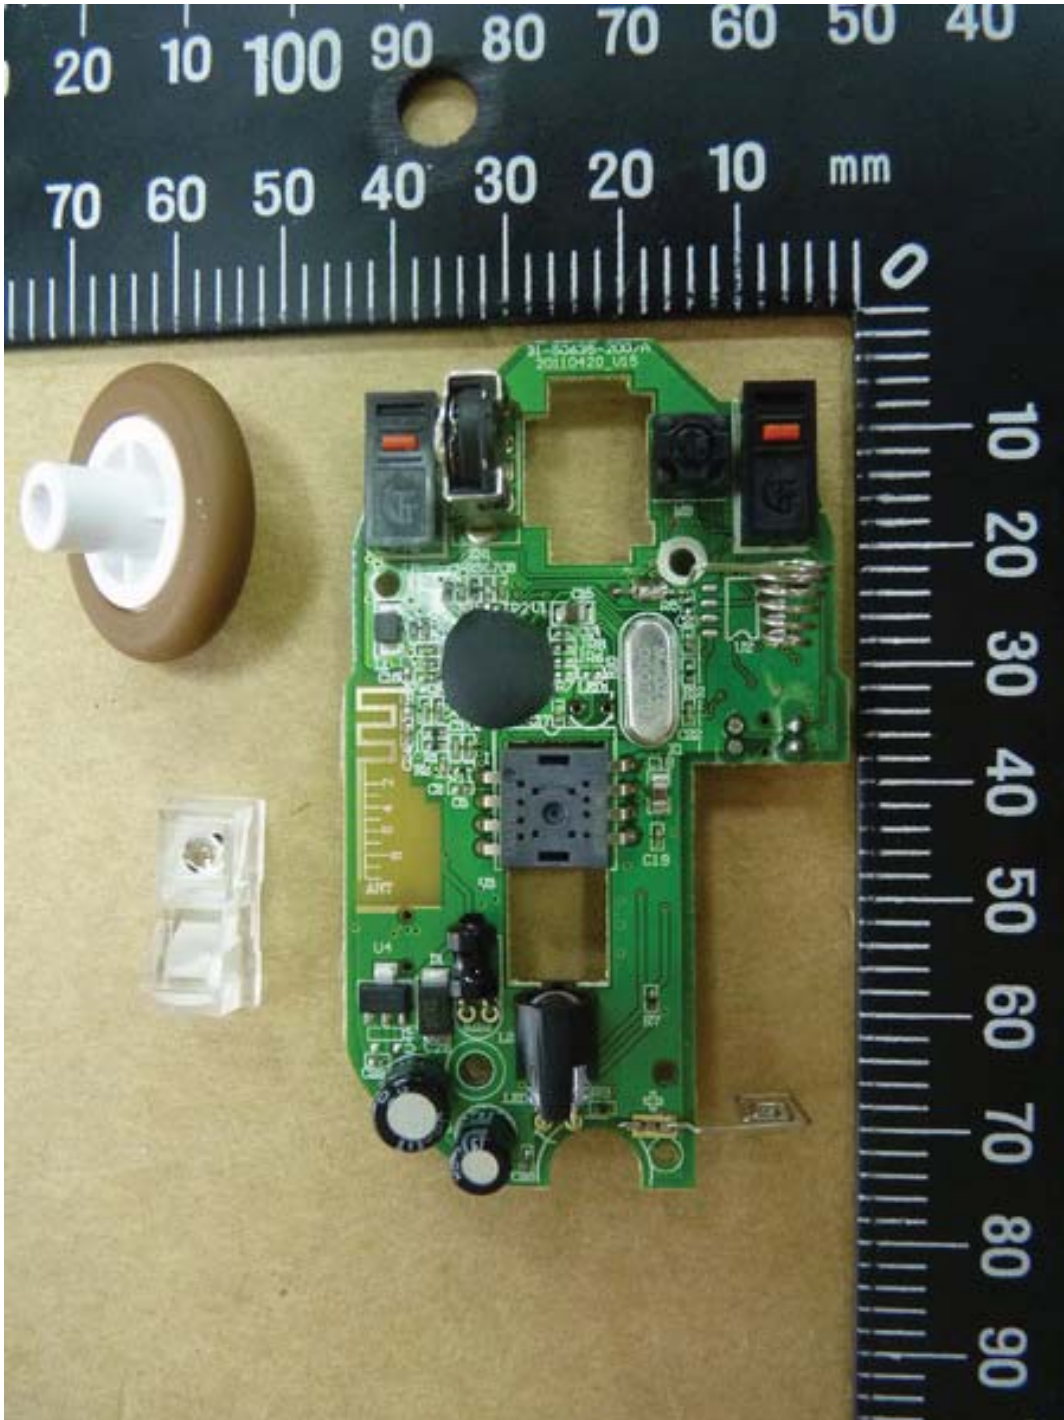

Registration number: W6M21111-12037
FCC ID: YWOM-NE2DR

Internal Photos

Registration number: W6M21111-12037
FCC ID: YWOM-NE2DR

Registration number: W6M21111-12037
FCC ID: YWOM-NE2DR

Registration number: W6M21111-12037
FCC ID: YWOM-NE2DR

Registration number: W6M21111-12037
FCC ID: YWOM-NE2DR

PCB Antenna

Registration number: W6M21111-12037
FCC ID: YWOM-NE2DR