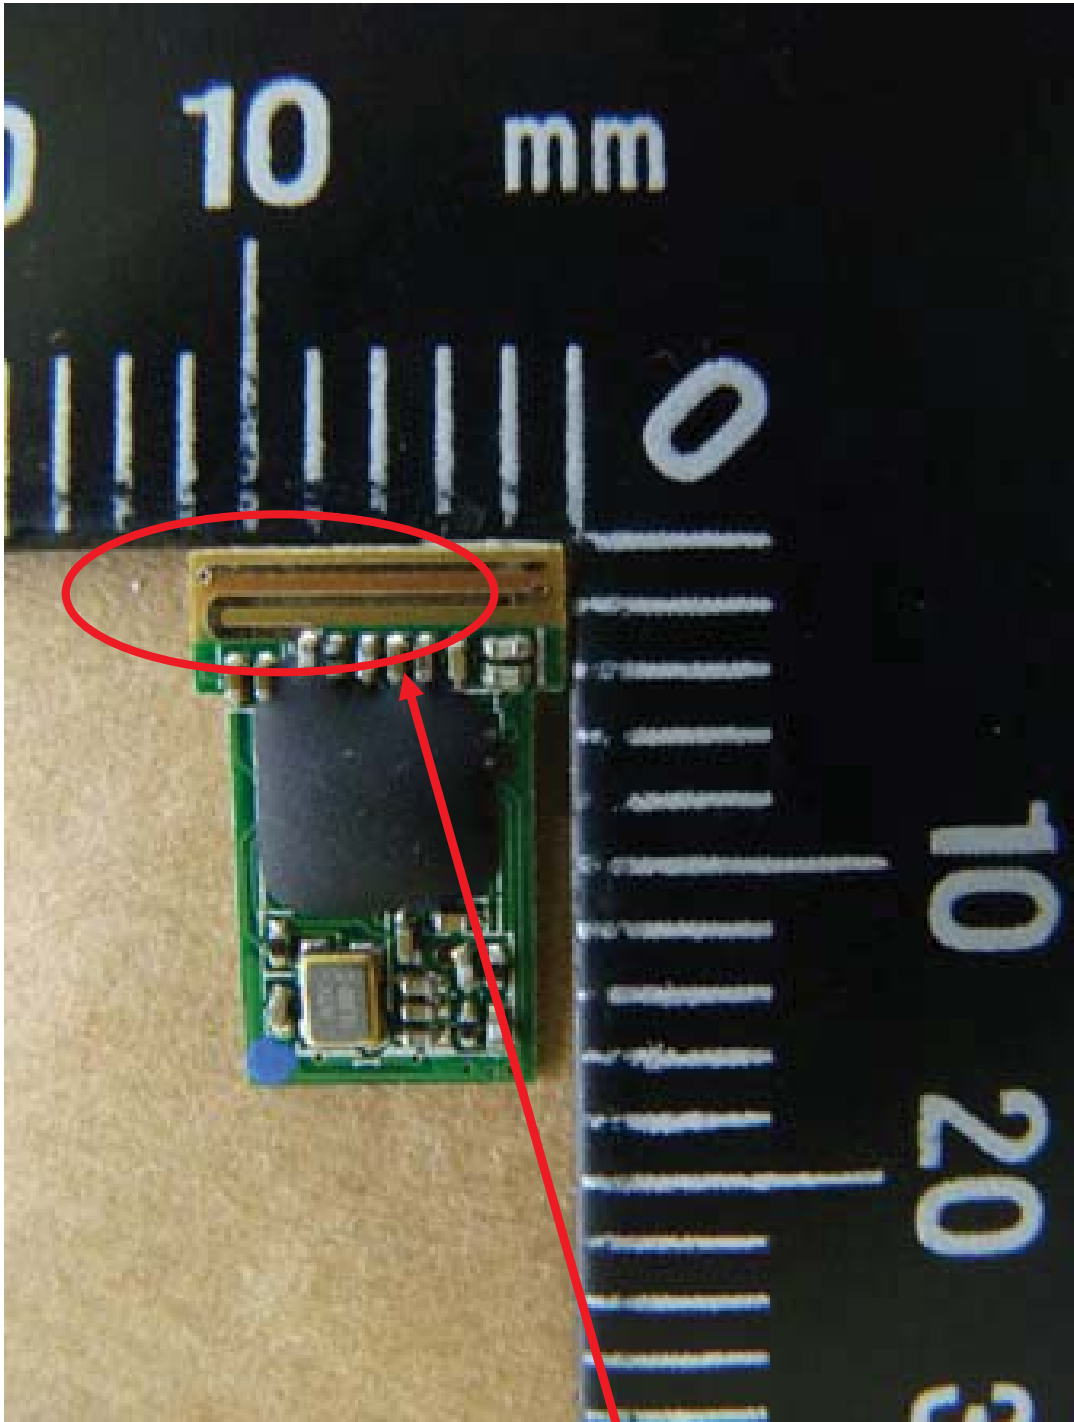

Registration number: W6M21111-12038
FCC ID: YWOM-NE2DR-R

Internal Photos

Registration number: W6M21111-12038
FCC ID: YWOM-NE2DR-R

Registration number: W6M21111-12038
FCC ID: YWOM-NE2DR-R

PCB Antenna