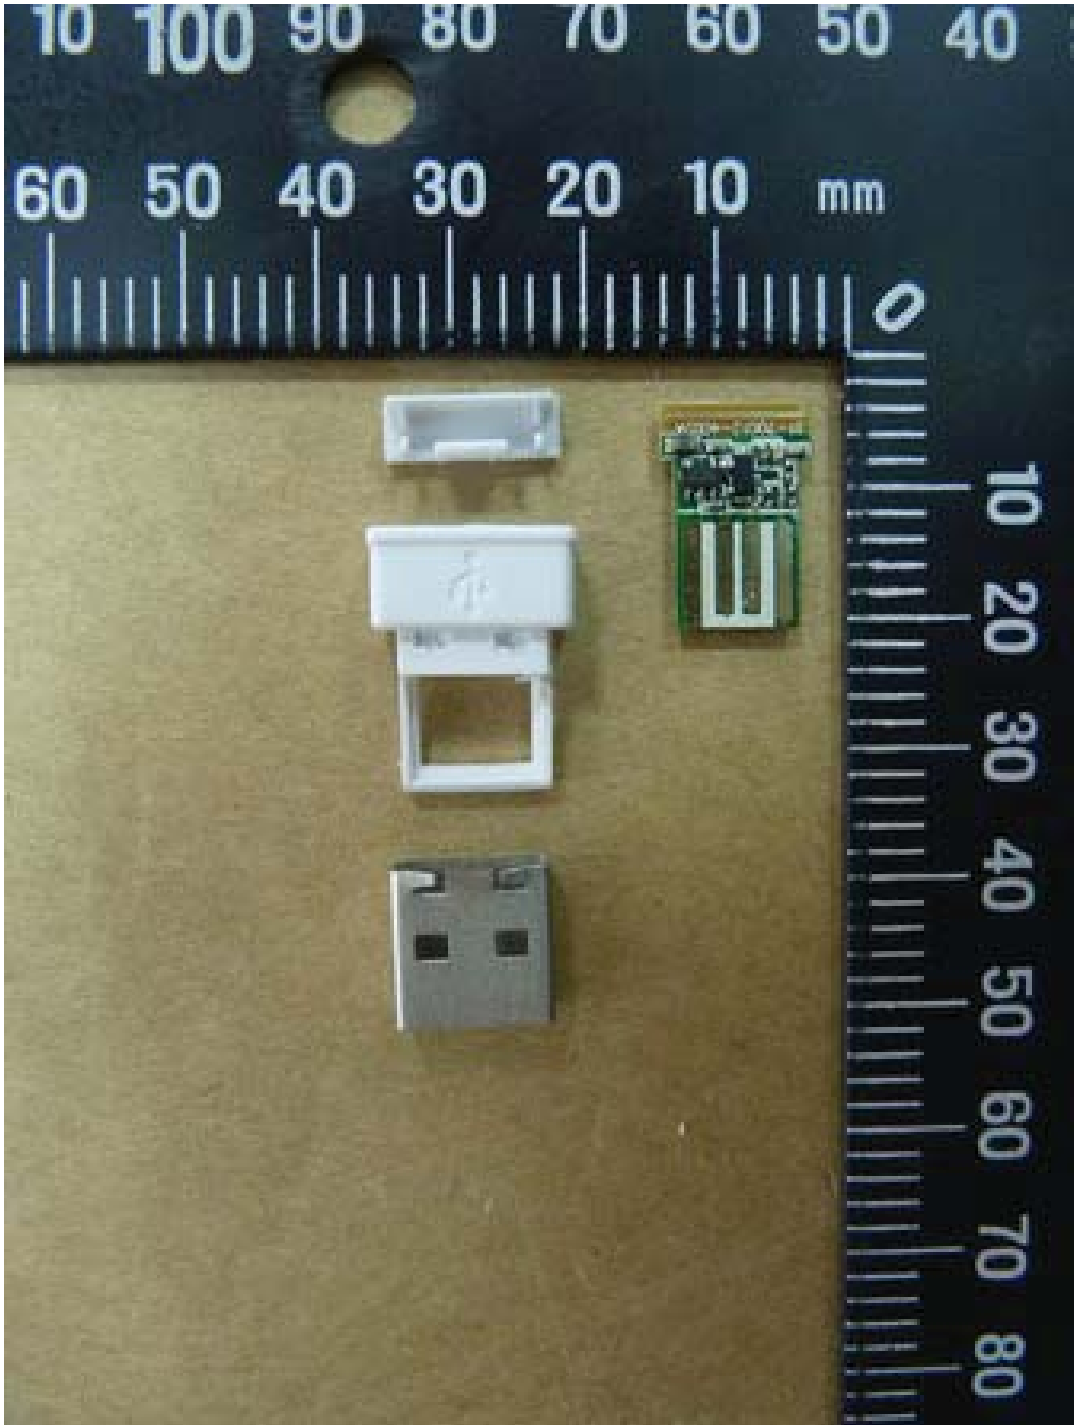

Registration number: W6M21111-12038
FCC ID: YWOM-NE2DR-R

Internal Photos

Registration number: W6M21111-12038
FCC ID: YWOM-NE2DR-R

Registration number: W6M21111-12038
FCC ID: YWOM-NE2DR-R

PCB Antenna