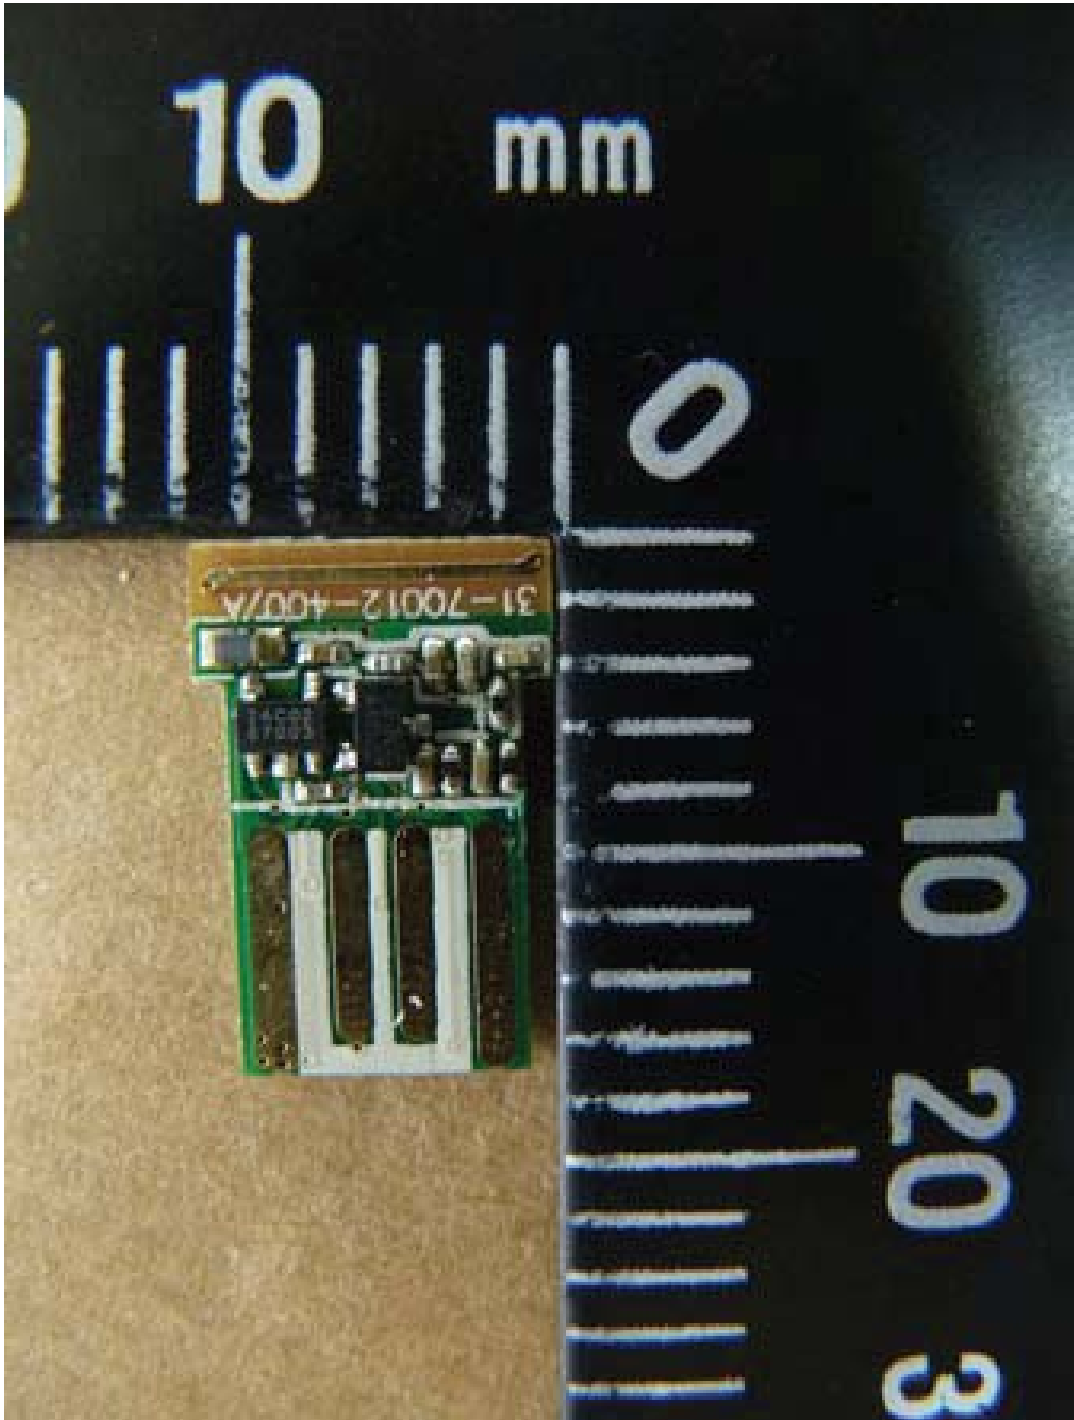

Registration number: W6M21111-12038
FCC ID: YWOM-NE2DR-R

Internal Photos

Registration number: W6M21111-12038
FCC ID: YWOM-NE2DR-R

Registration number: W6M21111-12038
FCC ID: YWOM-NE2DR-R

PCB Antenna