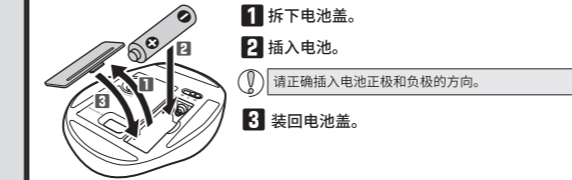

1 전지 삽입

2 전원 켜기

3 컴퓨터 접속

- 1 컴퓨터를 기동합니다. 2 리시버 유닛을 컴퓨터 USB 포트에 삽입합니다. 3 드라이버가 자동으로 설치되며, 트랙볼이 사용 가능하게 됩니다.

트랙볼의 청소 방법

기본 사양

Table with 2 columns: Specification (호환 OS, 카운트 수, 대응 인터페이스, 전파 주파수, 전파 방식, 전파 도달 거리, 외형 치수, 동작 온도/습도, 보존 온도/습도, 대응 전지, 연속 동작 시간, 연속 대기 시간, 예상 사용 가능 시간) and Value.

\* 알칼리 건전지를 사용하여 1일 8시간 컴퓨터 조작 중 5%를 마우스 조작에 할당할 경우

设备型号: XT4DR/ELECOM03

使用说明书 无线轨迹球鼠标

各部分的名称及其作用

- 1 左键, 2 右键, 3 倾斜滚轮/指针速度切换灯, 4 "返回"键, 5 "前进"键, 6 功能键, 7 轨迹球, 8 指针速度切换开关, 9 动作模式选择开关, 10 滚球取出孔, 11 光学传感器, 12 接收单元存放部, 13 电池盖, 14 电池存放部, 15 USB连接器

1 插入电池

2 接通电源

3 连接到计算机

- 1 启动计算机. 2 将接收单元插入计算机的 USB 端口. 3 驱动程序将自动安装, 自此即可进行使用轨迹球.

清洁轨迹球的方法

基本规格

Table with 2 columns: Specification (兼容的操作系统, 分辨率, 支持接口, 电波频率, 电波方式, 电波传播距离, 外观尺寸, 工作温度/湿度, 存放温度/湿度, 通用电池, 连续工作时间, 连续待机时间, 估计可用时间) and Value.