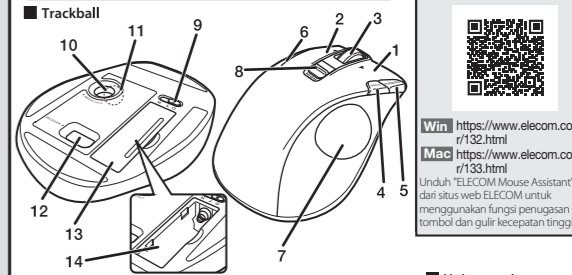

1 放入電池

2 打開電源

3 連結電腦

- 1 開啟電腦. 2 將接收器插入電腦 USB 埠. 3 驅動器自動安裝後, 即可使用軌跡球.

軌跡球的清潔方式

基本規格

Table with 2 columns: Specification (相容作業系統, 解析度, 通用介面, 電波頻率, 電波方式, 電波距離, 外型尺寸, 動作溫度/濕度, 存放溫度/濕度, 通用電池, 連續操作時間, 連續待機時間, 預期可使用時間) and Value.

\* 假設使用鹼性電池, 1 天使用 8 小時電腦, 其中 5% 時間使用滑鼠

Model: XT4DR/ELECOM03

Manual Mouse Trackball Nirkabel

Nama dan Fungsi dari Setiap Bagian

- 1 Tombol kiri, 2 Tombol kanan, 3 Lampu indikator kecepatan, 4 Tombol "kembali", 5 Tombol "maju", 6 Tombol fungsi, 7 Trackball, 8 Selektor kecepatan penunjuk, 9 Sakelar modus pengoperasian, 10 Lubang untuk melepaskan bola, 11 Sensor optik, 12 Kompartemen penyimpanan unit penerima, 13 Tutup baterai, 14 Kompartemen penyimpanan baterai, 15 Konektor USB