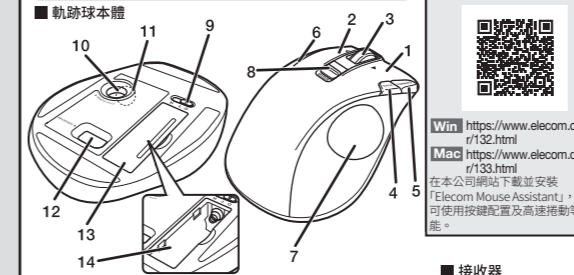

\* 알칼리 건전지를 사용하여 1일 8시간 컴퓨터 조작 중 5%를 마우스 조작에 할당할 경우

设备型号: XT4DR/ELECOM03

使用说明书 无线轨迹球鼠标

各部分的名称及其作用

- 1 左键, 2 右键, 3 倾斜滚轮/指针速度切换灯, 4 "返回"键, 5 "前进"键, 6 功能键, 7 轨迹球, 8 指针速度切换开关, 9 动作模式选择开关, 10 滚球取出孔, 11 光学传感器, 12 接收单元存放部, 13 电池盖, 14 电池存放部, 15 USB连接器

1 插入电池

2 接通电源

3 连接到计算机

- 1 启动计算机. 2 将接收单元插入计算机的 USB 端口. 3 驱动程序将自动安装, 自此即可进行使用轨迹球.

清洁轨迹球的方法

基本规格

Table with 2 columns: Specification (兼容的操作系统, 分辨率, 支持接口, 电波频率, 电波方式, 电波传播距离, 外观尺寸, 工作温度/湿度, 存放温度/湿度, 通用电池, 连续工作时间, 连续待机时间, 估计可用时间) and Value.

\* 使用碱性干电池, 一天操作计算机 8 小时, 其中为鼠标操作分配的时间占 5% 时

型號: XT4DR/ELECOM03

使用說明書 無線軌跡球滑鼠

各部位名稱及功能

- 1 左鍵, 2 右鍵, 3 傾斜滾輪/游標速度變更燈, 4 「上一頁」鍵, 5 「下一頁」鍵, 6 功能鍵, 7 軌跡球, 8 游標速度變更鍵, 9 操作模式選擇鍵, 10 滾球拆卸孔, 11 光學式感應器, 12 接收器收納部位, 13 電池蓋, 14 電池收納部位, 15 USB 連接器