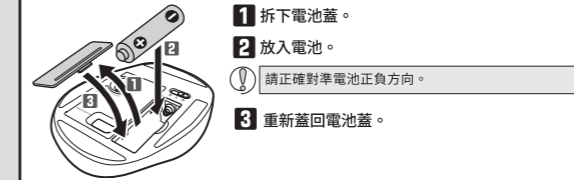

1 插入电池

2 接通电源

3 连接到计算机

- 1 启动计算机. 2 将接收单元插入计算机的 USB 端口. 3 驱动程序将自动安装, 自此即可进行使用轨迹球.

清洁轨迹球的方法

基本规格

Table with 2 columns: Specification (兼容的操作系统, 分辨率, 支持接口, 电波频率, 电波方式, 电波传播距离, 外观尺寸, 工作温度/湿度, 存放温度/湿度, 通用电池, 连续工作时间, 连续待机时间, 估计可用时间) and Value.

\* 使用碱性干电池, 一天操作计算机 8 小时, 其中为鼠标操作分配的时间占 5% 时

型號: XT4DR/ELECOM03

使用說明書 無線軌跡球滑鼠

各部位名稱及功能

- 1 左鍵, 2 右鍵, 3 傾斜滾輪/游標速度變更燈, 4 「上一頁」鍵, 5 「下一頁」鍵, 6 功能鍵, 7 軌跡球, 8 游標速度變更鍵, 9 操作模式選擇鍵, 10 滾球拆卸孔, 11 光學式感應器, 12 接收器收納部位, 13 電池蓋, 14 電池收納部位, 15 USB 連接器

1 放入電池

2 打開電源

3 連結電腦

- 1 開啟電腦. 2 將接收器插入電腦 USB 埠. 3 驅動器自動安裝後, 即可使用軌跡球.

軌跡球的清潔方式

基本規格

Table with 2 columns: Specification (相容作業系統, 解析度, 通用介面, 電波頻率, 電波方式, 電波距離, 外型尺寸, 動作溫度/濕度, 存放溫度/濕度, 通用電池, 連續操作時間, 連續待機時間, 預期可使用時間) and Value.