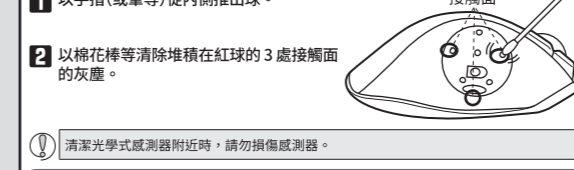

1 插入电池

2 接通电源

3 连接到计算机

- 1 启动计算机. 2 将接收单元插入计算机的 USB 端口. 3 驱动程序将自动安装, 自此即可进行使用轨迹球.

清洁轨迹球的方法

基本规格

Table with 2 columns: Specification (兼容的操作系统, 分辨率, 支持接口, 电波频率, 电波方式, 电波传播距离, 外观尺寸, 工作温度/湿度, 存放温度/湿度, 通用电池, 连续工作时间, 连续待机时间, 估计可用时间) and Value.

\* 使用碱性干电池, 一天操作计算机 8 小时, 其中为鼠标操作分配的时间占 5% 时

型號: XT4DR/ELECOM03

使用說明書 無線軌跡球滑鼠

各部位名稱及功能

- 1 左鍵, 2 右鍵, 3 傾斜滾輪/游標速度變更燈, 4 「上一頁」鍵, 5 「下一頁」鍵, 6 功能鍵, 7 軌跡球, 8 游標速度變更鍵, 9 操作模式選擇鍵, 10 滾球拆卸孔, 11 光學式感應器, 12 接收器收納部位, 13 電池蓋, 14 電池收納部位, 15 USB 連接器

1 放入電池

2 打開電源

3 連結電腦

- 1 開啟電腦. 2 將接收器插入電腦 USB 埠. 3 驅動器自動安裝後, 即可使用軌跡球.

軌跡球的清潔方式

基本規格

Table with 2 columns: Specification (相容作業系統, 解析度, 通用介面, 電波頻率, 電波方式, 電波距離, 外型尺寸, 動作溫度/濕度, 存放溫度/濕度, 通用電池, 連續操作時間, 連續待機時間, 預期可使用時間) and Value.

\* 假設使用鹼性電池, 1 天使用 8 小時電腦, 其中 5% 時間使用滑鼠

Model: XT4DR/ELECOM03

Manual Mouse Trackball Nirkabel

Nama dan Fungsi dari Setiap Bagian

- 1 Tombol kiri, 2 Tombol kanan, 3 Lampu indikator kecepatan, 4 Tombol "kembali", 5 Tombol "maju", 6 Tombol fungsi, 7 Trackball, 8 Selektor kecepatan penunjuk, 9 Sakelar modus pengoperasian, 10 Lubang untuk melepaskan bola, 11 Sensor optik, 12 Kompartemen penyimpanan unit penerima, 13 Tutup baterai, 14 Kompartemen penyimpanan baterai, 15 Konektor USB