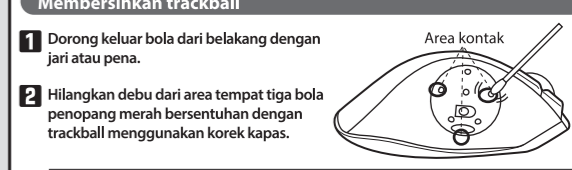

1 放入電池

2 打開電源

3 連結電腦

- 1 開啟電腦. 2 將接收器插入電腦 USB 埠. 3 驅動器自動安裝後, 即可使用軌跡球.

軌跡球的清潔方式

基本規格

Table with 2 columns: Specification (相容作業系統, 解析度, 通用介面, 電波頻率, 電波方式, 電波距離, 外型尺寸, 動作溫度/濕度, 存放溫度/濕度, 通用電池, 連續操作時間, 連續待機時間, 預期可使用時間) and Value.

\* 假設使用鹼性電池, 1 天使用 8 小時電腦, 其中 5% 時間使用滑鼠

Model: XT4DR/ELECOM03

Manual Mouse Trackball Nirkabel

Nama dan Fungsi dari Setiap Bagian

- 1 Tombol kiri, 2 Tombol kanan, 3 Lampu indikator kecepatan, 4 Tombol "kembali", 5 Tombol "maju", 6 Tombol fungsi, 7 Trackball, 8 Selektor kecepatan penunjuk, 9 Sakelar modus pengoperasian, 10 Lubang untuk melepaskan bola, 11 Sensor optik, 12 Kompartemen penyimpanan unit penerima, 13 Tutup baterai, 14 Kompartemen penyimpanan baterai, 15 Konektor USB

1 Menyisipkan Baterai

2 Nyalakan Daya

3 Menyambungkan ke PC

- 1 Nyalakan PC. 2 Sisipkan unit penerima ke dalam port USB PC. 3 Driver akan secara otomatis dipasang, anda akan dapat menggunakan trackball.

Membersihkan trackball