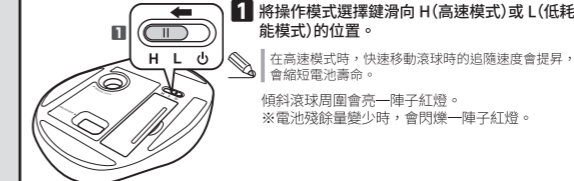

1 插入电池

2 接通电源

3 连接到计算机

- 1 启动计算机. 2 将接收单元插入计算机的 USB 端口. 3 驱动程序将自动安装, 自此即可进行使用轨迹球.

清洁轨迹球的方法

基本规格

Table with 2 columns: Specification (兼容的操作系统, 分辨率, 支持接口, 电波频率, 电波方式, 电波传播距离, 外观尺寸, 工作温度/湿度, 存放温度/湿度, 通用电池, 连续工作时间, 连续待机时间, 估计可用时间) and Value.

\* 使用碱性干电池, 一天操作计算机 8 小时, 其中为鼠标操作分配的时间占 5% 时

型號: XT4DR/ELECOM03

使用說明書 無線軌跡球滑鼠

各部位名稱及功能

- 1 左鍵, 2 右鍵, 3 傾斜滾輪/游標速度變更燈, 4 「上一頁」鍵, 5 「下一頁」鍵, 6 功能鍵, 7 軌跡球, 8 游標速度變更鍵, 9 操作模式選擇鍵, 10 滾球拆卸孔, 11 光學式感應器, 12 接收器收納部位, 13 電池蓋, 14 電池收納部位, 15 USB 連接器

1 放入電池

2 打開電源

3 連結電腦

- 1 開啟電腦. 2 將接收器插入電腦 USB 埠. 3 驅動器自動安裝後, 即可使用軌跡球.

軌跡球的清潔方式

基本規格

Table with 2 columns: Specification (相容作業系統, 解析度, 通用介面, 電波頻率, 電波方式, 電波距離, 外型尺寸, 動作溫度/濕度, 存放溫度/濕度, 通用電池, 連續操作時間, 連續待機時間, 預期可使用時間) and Value.