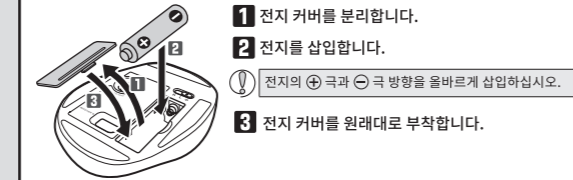

\* When the computer is used for 8 hours a day, with 5% of that time spent operating the mouse using alkaline batteries.

모델명: XT4DR/ELECOM03

취급설명서 무선 트랙볼 마우스

각 부분의 명칭 및 기능

- 1 좌 버튼, 2 우 버튼, 3 틸트 휠/포인트어 속도 변경 램프, 4 "뒤로" 버튼, 5 "앞으로" 버튼, 6 기능 버튼, 7 트랙볼, 8 포인트어 속도 변경 스위치, 9 동작 모드 선택 스위치, 10 볼 분리 구멍, 11 광학식 센서, 12 리시버 유닛, 13 전지 커버, 14 전지 수납부, 15 USB 커넥터

1 전지 삽입

2 전원 켜기

3 컴퓨터 접속

- 1 컴퓨터를 기동합니다. 2 리시버 유닛을 컴퓨터 USB 포트에 삽입합니다. 3 드라이버가 자동으로 설치되며, 트랙볼이 사용 가능하게 됩니다.

트랙볼의 청소 방법

기본 사양

Table with 2 columns: Specification (호환 OS, 카운트 수, 대응 인터페이스, 전파 주파수, 전파 방식, 전파 도달 거리, 외형 치수, 동작 온도/습도, 보존 온도/습도, 대응 전지, 연속 동작 시간, 연속 대기 시간, 예상 사용 가능 시간) and Value.