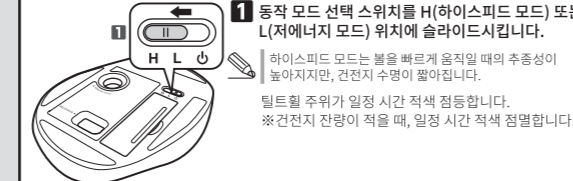

2 전원 켜기

3 컴퓨터 접속

- 1 컴퓨터를 기동합니다. 2 리시버 유닛을 컴퓨터 USB 포트에 삽입합니다. 3 드라이버가 자동으로 설치되며, 트랙볼이 사용 가능하게 됩니다.