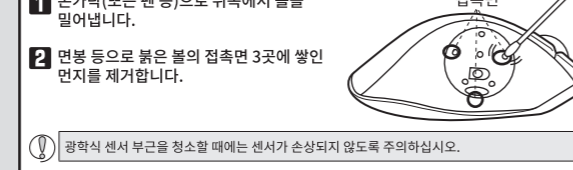

1 전지 삽입

2 전원 켜기

3 컴퓨터 접속

- 1 컴퓨터를 기동합니다. 2 리시버 유닛을 컴퓨터 USB 포트에 삽입합니다. 3 드라이버가 자동으로 설치되며, 트랙볼이 사용 가능하게 됩니다.

트랙볼의 청소 방법

기본 사양

Table with 2 columns: Specification (호환 OS, 카운트 수, 대응 인터페이스, 전파 주파수, 전파 방식, 전파 도달 거리, 외형 치수, 동작 온도/습도, 보존 온도/습도, 대응 전지, 연속 동작 시간, 연속 대기 시간, 예상 사용 가능 시간) and Value.

\* 알칼리 건전지를 사용하여 1일 8시간 컴퓨터 조작 중 5%를 마우스 조작에 할당할 경우

设备型号: XT4DR/ELECOM03

使用说明书 无线轨迹球鼠标

各部分的名称及其作用

- 1 左键, 2 右键, 3 倾斜滚轮/指针速度切换灯, 4 "返回"键, 5 "前进"键, 6 功能键, 7 轨迹球, 8 指针速度切换开关, 9 动作模式选择开关, 10 滚球取出孔, 11 光学传感器, 12 接收单元存放部, 13 电池盖, 14 电池存放部, 15 USB连接器

1 插入电池

2 接通电源

3 连接到计算机

- 1 启动计算机. 2 将接收单元插入计算机的 USB 端口. 3 驱动程序将自动安装, 自此即可进行使用轨迹球.

清洁轨迹球的方法

基本规格

Table with 2 columns: Specification (兼容的操作系统, 分辨率, 支持接口, 电波频率, 电波方式, 电波传播距离, 外观尺寸, 工作温度/湿度, 存放温度/湿度, 通用电池, 连续工作时间, 连续待机时间, 估计可用时间) and Value.