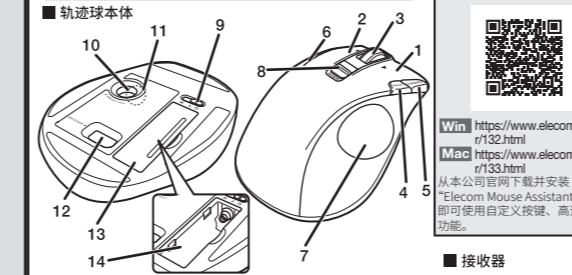

1 전지 삽입

2 전원 켜기

3 컴퓨터 접속

- 1 컴퓨터를 기동합니다. 2 리시버 유닛을 컴퓨터 USB 포트에 삽입합니다. 3 드라이버가 자동으로 설치되며, 트랙볼이 사용 가능하게 됩니다.

트랙볼의 청소 방법

기본 사양

Table with 2 columns: Specification (호환 OS, 카운트 수, 대응 인터페이스, 전파 주파수, 전파 방식, 전파 도달 거리, 외형 치수, 동작 온도/습도, 보존 온도/습도, 대응 전지, 연속 동작 시간, 연속 대기 시간, 예상 사용 가능 시간) and Value.

\* 알칼리 건전지를 사용하여 1일 8시간 컴퓨터 조작 중 5%를 마우스 조작에 할당할 경우

设备型号: XT4DR/ELECOM03

使用说明书 无线轨迹球鼠标

各部分的名称及其作用

- 1 左键, 2 右键, 3 倾斜滚轮/指针速度切换灯, 4 "返回"键, 5 "前进"键, 6 功能键, 7 轨迹球, 8 指针速度切换开关, 9 动作模式选择开关, 10 滚球取出孔, 11 光学传感器, 12 接收单元存放部, 13 电池盖, 14 电池存放部, 15 USB连接器