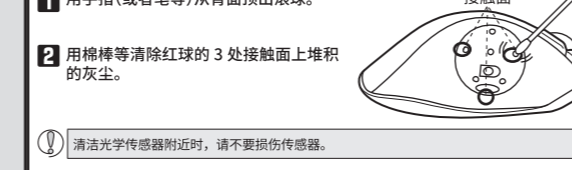

\* 알칼리 건전지를 사용하여 1일 8시간 컴퓨터 조작 중 5%를 마우스 조작에 할당할 경우

设备型号: XT4DR/ELECOM03

使用说明书 无线轨迹球鼠标

各部分的名称及其作用

- 1 左键, 2 右键, 3 倾斜滚轮/指针速度切换灯, 4 "返回"键, 5 "前进"键, 6 功能键, 7 轨迹球, 8 指针速度切换开关, 9 动作模式选择开关, 10 滚球取出孔, 11 光学传感器, 12 接收单元存放部, 13 电池盖, 14 电池存放部, 15 USB连接器

1 插入电池

2 接通电源

3 连接到计算机

- 1 启动计算机. 2 将接收单元插入计算机的 USB 端口. 3 驱动程序将自动安装, 自此即可进行使用轨迹球.

清洁轨迹球的方法

基本规格

Table with 2 columns: Specification (兼容的操作系统, 分辨率, 支持接口, 电波频率, 电波方式, 电波传播距离, 外观尺寸, 工作温度/湿度, 存放温度/湿度, 通用电池, 连续工作时间, 连续待机时间, 估计可用时间) and Value.

\* 使用碱性干电池, 一天操作计算机 8 小时, 其中为鼠标操作分配的时间占 5% 时

型號: XT4DR/ELECOM03

使用說明書 無線軌跡球滑鼠

各部位名稱及功能

- 1 左鍵, 2 右鍵, 3 傾斜滾輪/游標速度變更燈, 4 「上一頁」鍵, 5 「下一頁」鍵, 6 功能鍵, 7 軌跡球, 8 游標速度變更鍵, 9 操作模式選擇鍵, 10 滾球拆卸孔, 11 光學式感應器, 12 接收器收納部位, 13 電池蓋, 14 電池收納部位, 15 USB 連接器