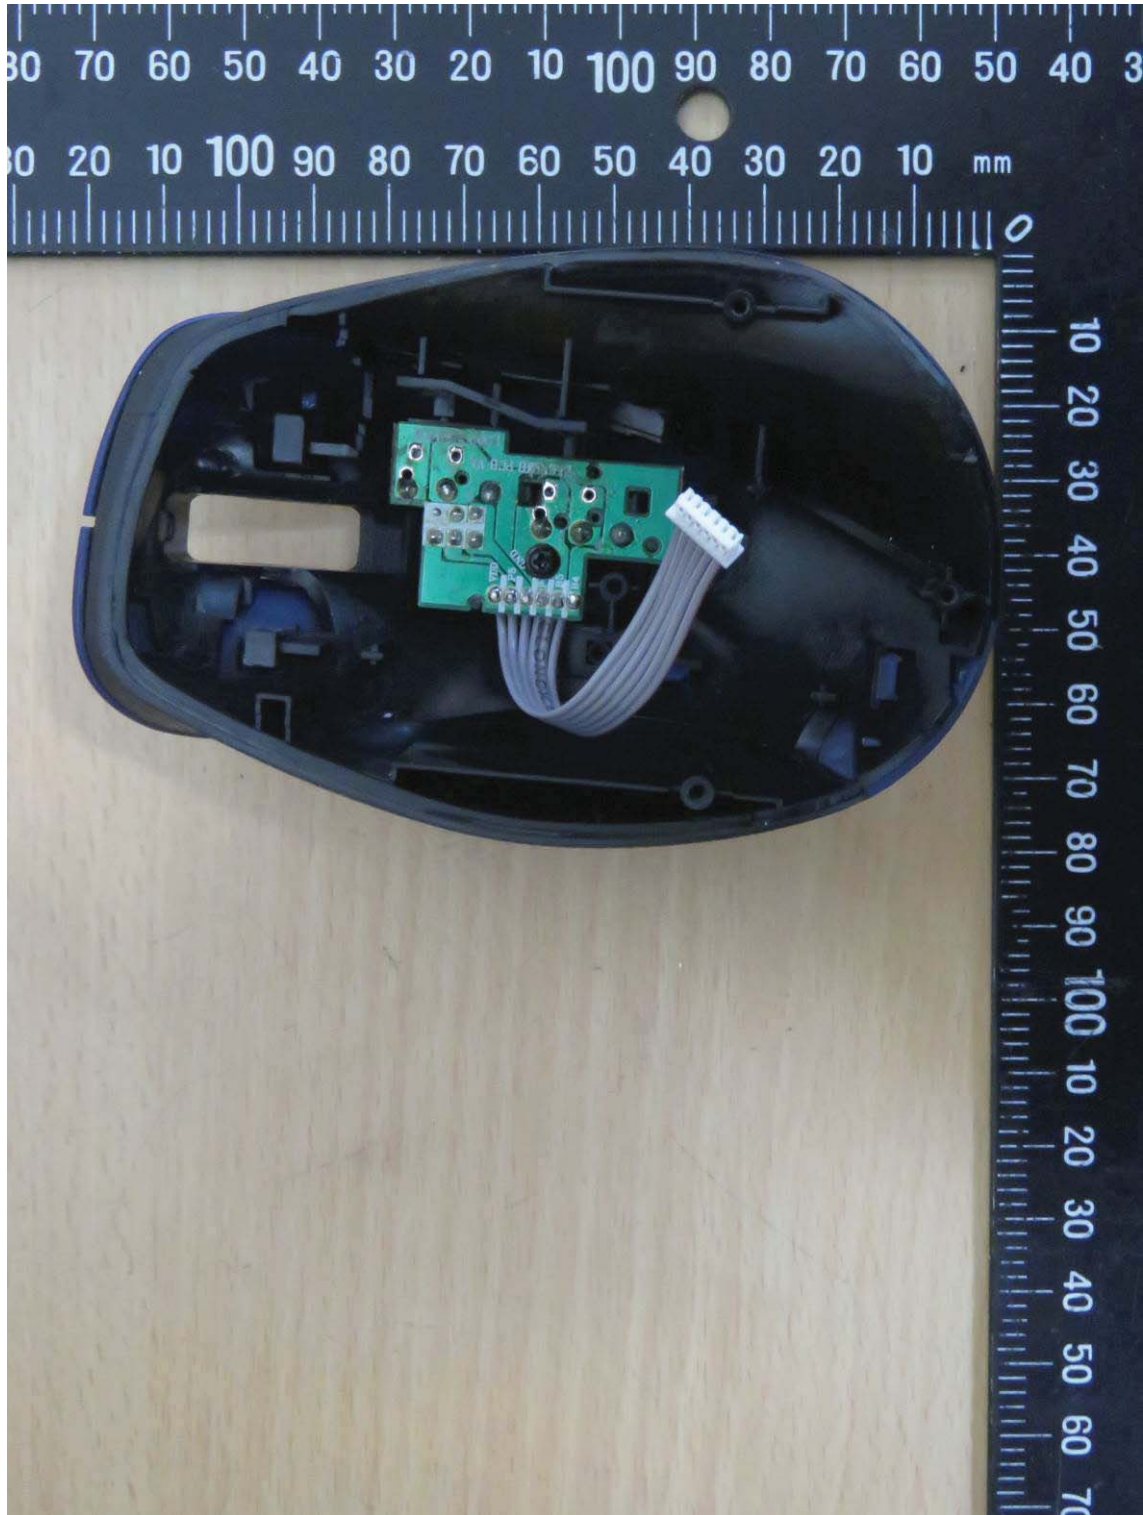

Worldwide Testing Services(Taiwan) Co., Ltd.

Registration number: W6M21912-19534-FCC

FCC ID: YWO-M-XG10BB

Non-Silent

Registration number: W6M21912-19534-FCC
FCC ID: YWO-M-XG10BB

Registration number: W6M21912-19534-FCC
FCC ID: YWO-M-XG10BB

Registration number: W6M21912-19534-FCC
FCC ID: YWO-M-XG10BB

Registration number: W6M21912-19534-FCC
FCC ID: YWO-M-XG10BB

Registration number: W6M21912-19534-FCC
FCC ID: YWO-M-XG10BB

Registration number: W6M21912-19534-FCC
FCC ID: YWO-M-XG10BB