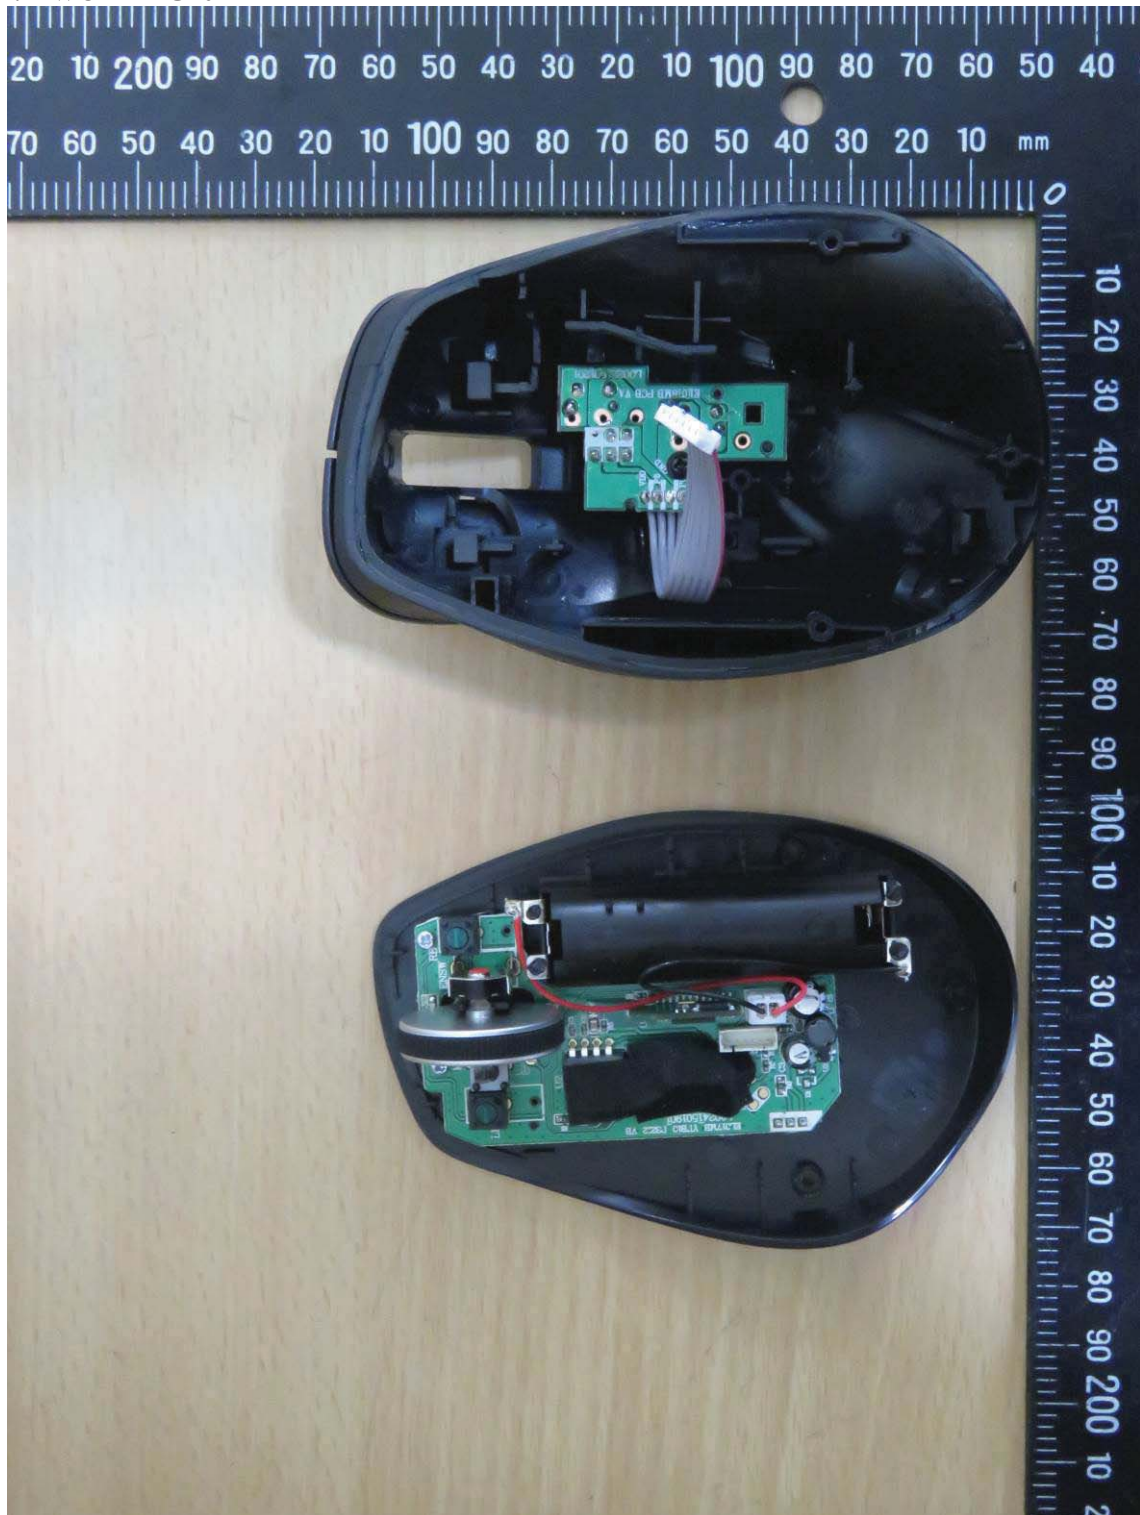

Registration number: W6M21912-19534-FCC
FCC ID: YWO-M-XG10BB

Registration number: W6M21912-19534-FCC
FCC ID: YWO-M-XG10BB

Registration number: W6M21912-19534-FCC
FCC ID: YWO-M-XG10BB

Registration number: W6M21912-19534-FCC
FCC ID: YWO-M-XG10BB

Registration number: W6M21912-19534-FCC
FCC ID: YWO-M-XG10BB

Registration number: W6M21912-19534-FCC
FCC ID: YWO-M-XG10BB

Registration number: W6M21912-19534-FCC
FCC ID: YWO-M-XG10BB

Registration number: W6M21912-19534-FCC
FCC ID: YWO-M-XG10BB
Multi-listing Model No.: M-XGM10BB
Silent