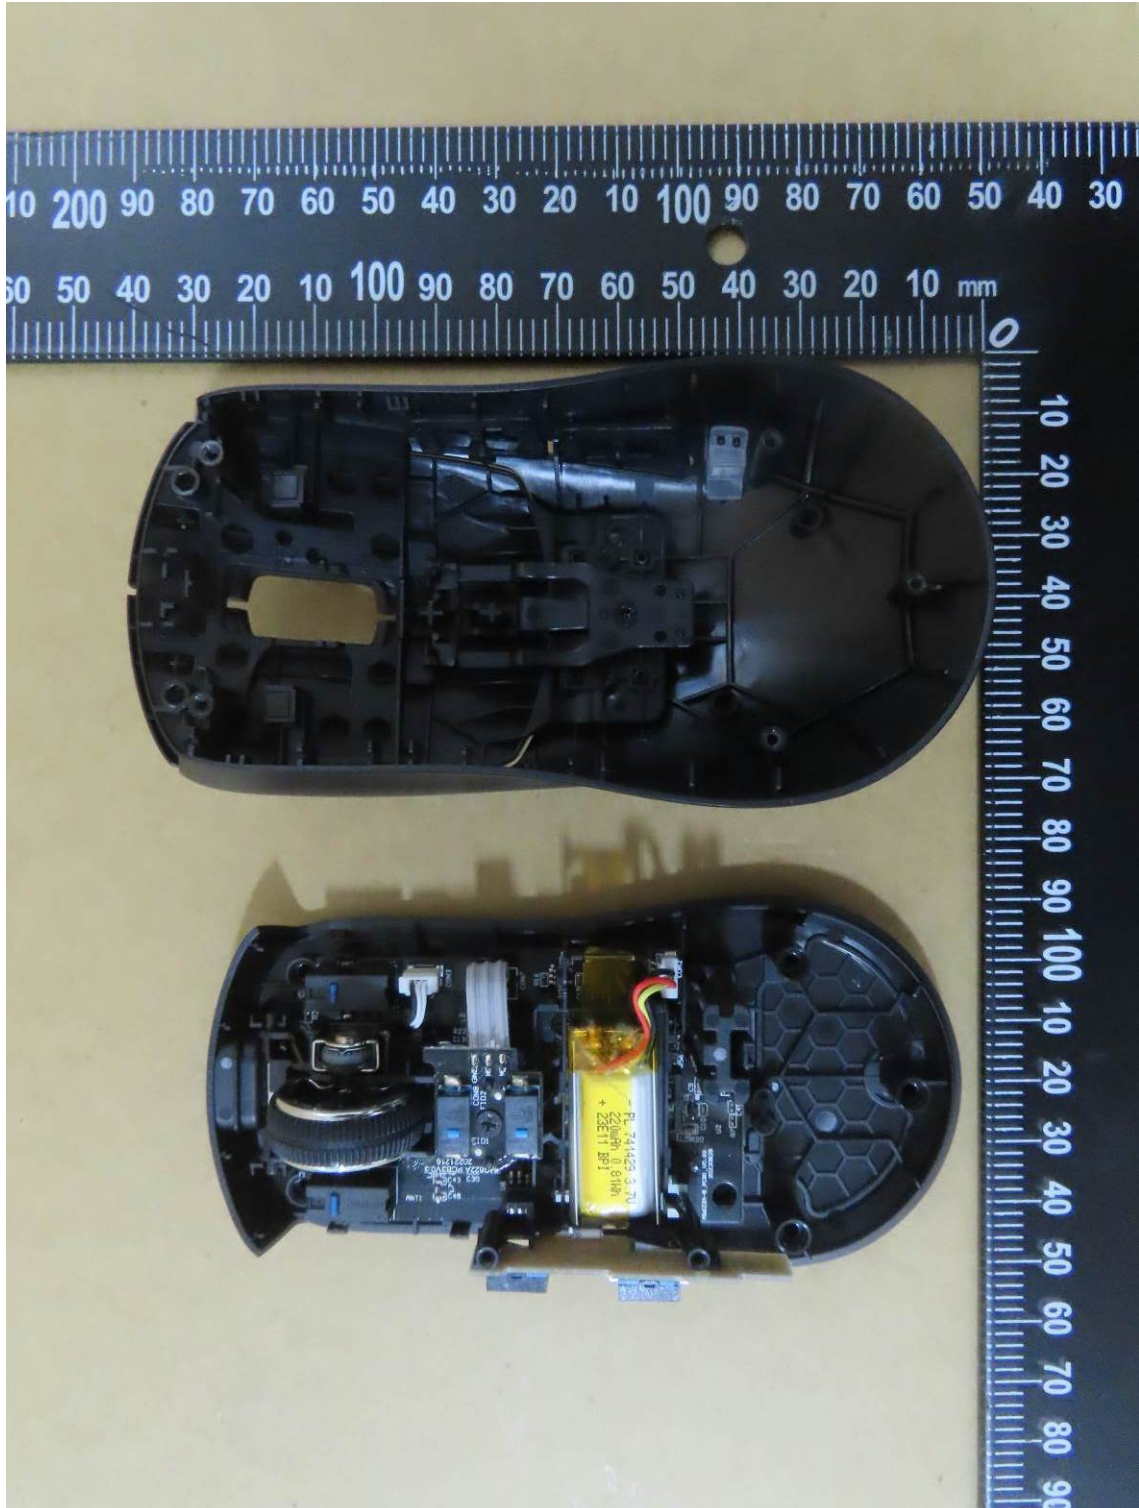

Registration number: W6M22307-22829-FCC

FCC ID: YWO- M-VM610

**Internal Photos**

Registration number: W6M22307-22829-FCC  
FCC ID: YWO- M-VM610

Registration number: W6M22307-22829-FCC  
FCC ID: YWO- M-VM610

Registration number: W6M22307-22829-FCC  
FCC ID: YWO- M-VM610

Registration number: W6M22307-22829-FCC  
FCC ID: YWO- M-VM610

Registration number: W6M22307-22829-FCC  
FCC ID: YWO- M-VM610

Registration number: W6M22307-22829-FCC  
FCC ID: YWO- M-VM610