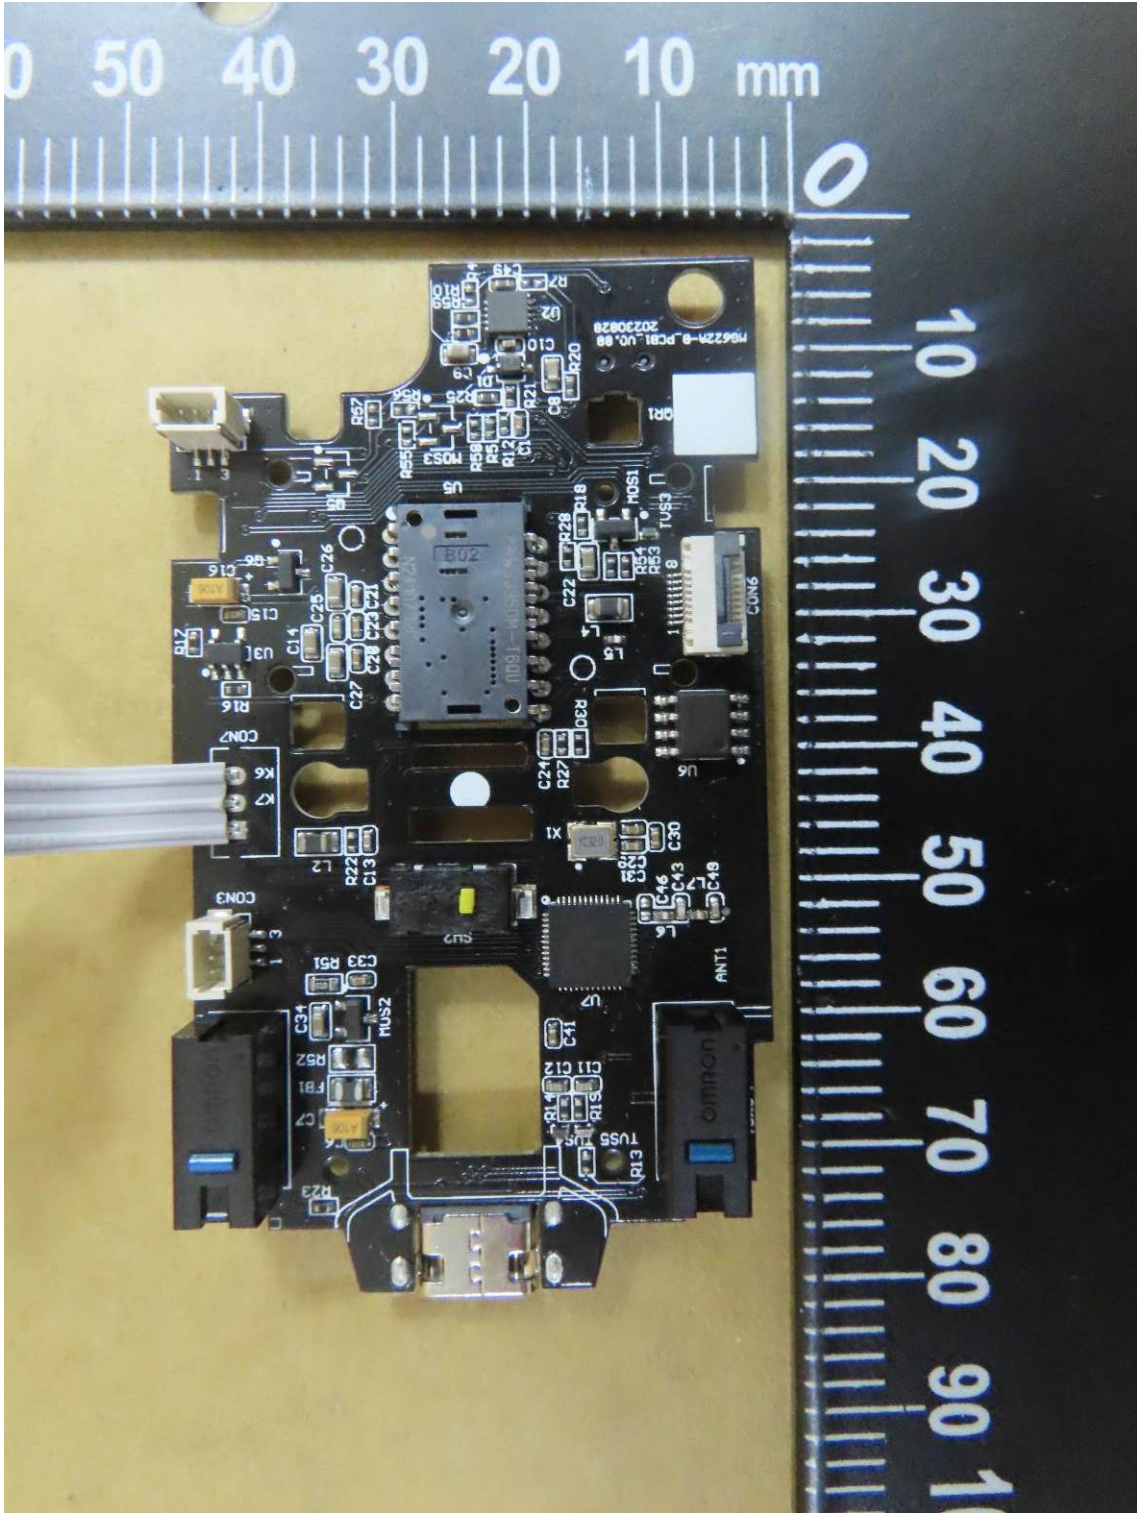

Registration number: W6M22307-22829-FCC

FCC ID: YWO- M-VM610

**Internal Photos**

Registration number: W6M22307-22829-FCC  
FCC ID: YWO- M-VM610

Registration number: W6M22307-22829-FCC  
FCC ID: YWO- M-VM610

Registration number: W6M22307-22829-FCC  
FCC ID: YWO- M-VM610

Registration number: W6M22307-22829-FCC  
FCC ID: YWO- M-VM610

Registration number: W6M22307-22829-FCC  
FCC ID: YWO- M-VM610

Registration number: W6M22307-22829-FCC  
FCC ID: YWO- M-VM610