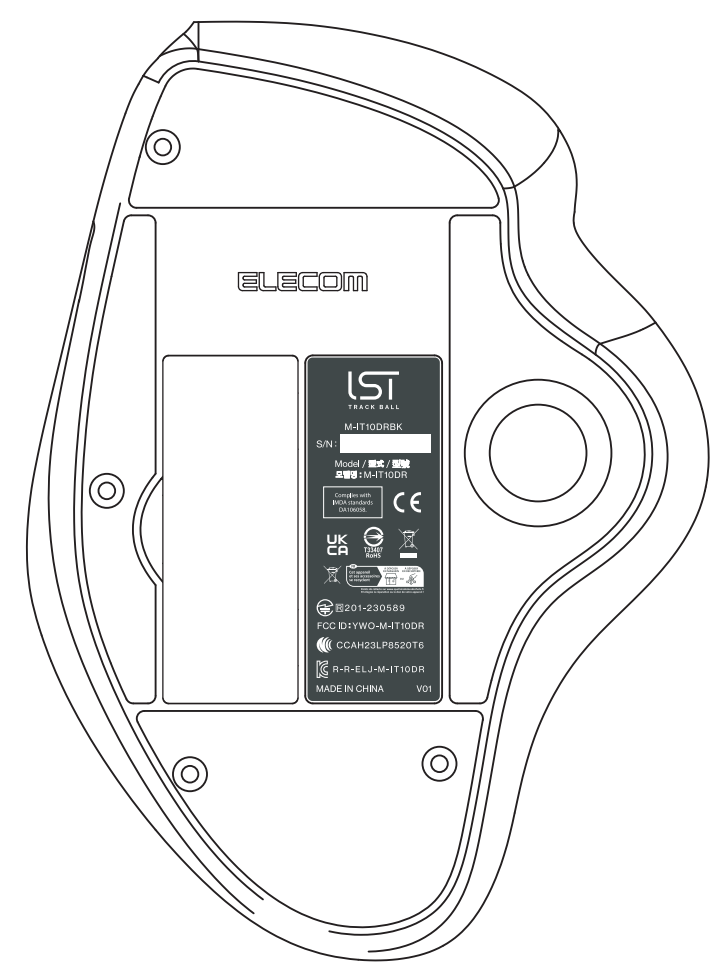

ELECOM IST TRACK BALL Label Design Sheet_20230914

ラベル貼り付けイメージ

2.4GHz

M-IT10DRBK

Same as bottom Case color

M-IT10DRWH

Same as bottom Case color

2.4GHz ベアリング

M-IT11DRBK

Same as bottom Case color

M-IT11DRWH

Same as bottom Case color