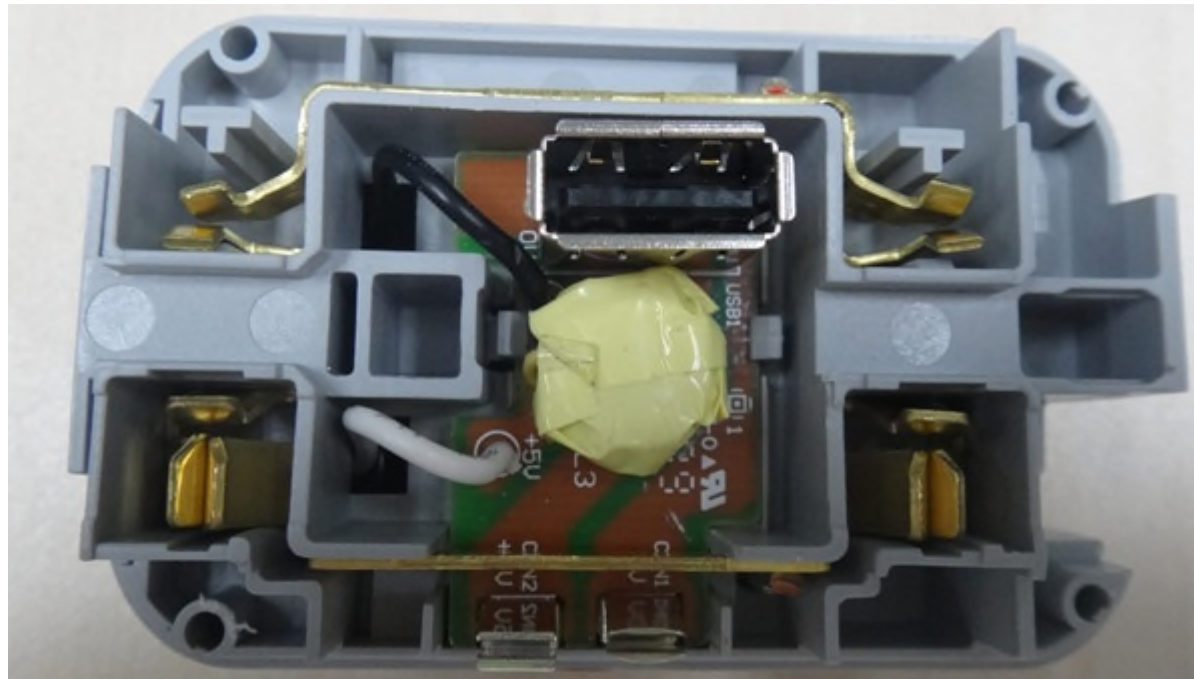

RWC826USB Internal 5VDC Interface PCB Photo

RWC826USB Internal Wireless Charger PCB Photos

RWC826USB Wireless Charger PCB Component Side Photo

RWC826USB Wireless Charger PCB Top Side Photo

RWC826USB Wireless Charger PCB Top Side & Coil Photos