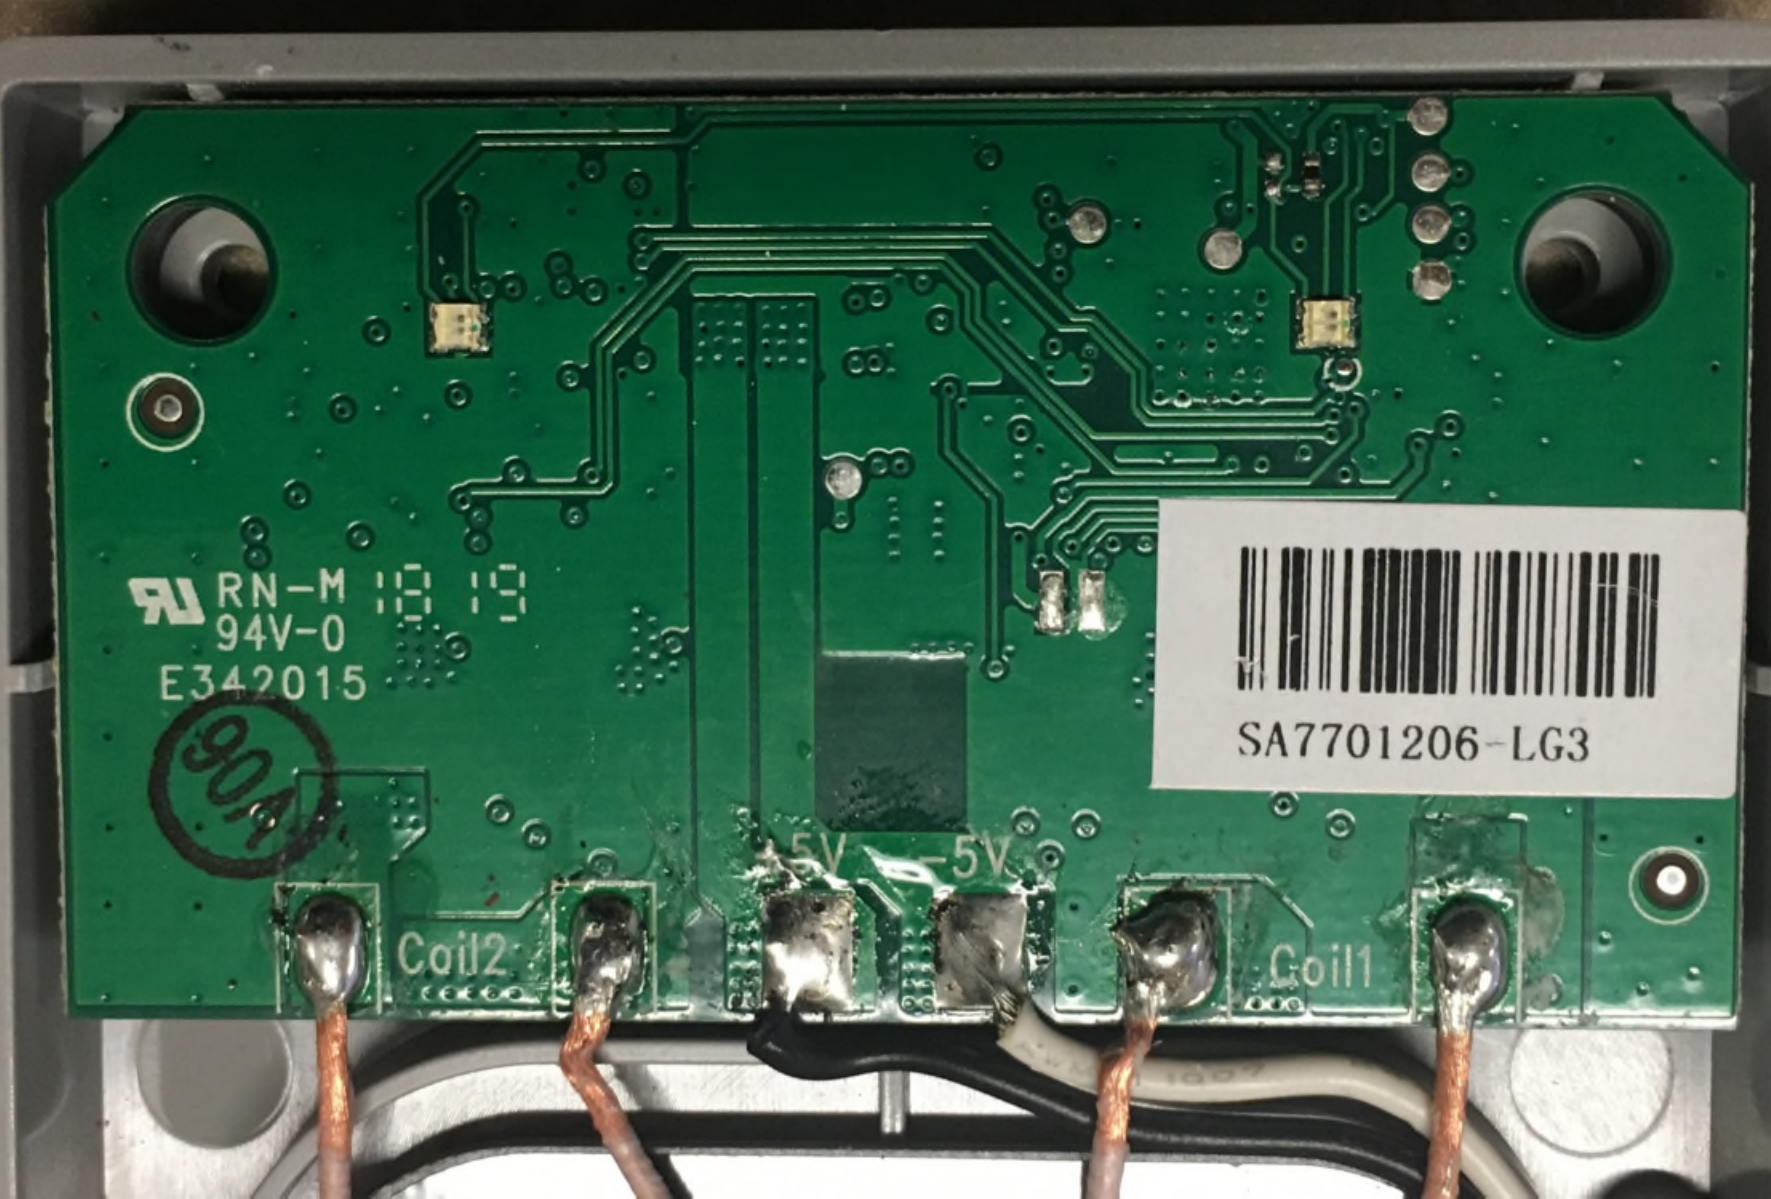

RWC826USB Internal 5VDC Interface PCB Photo

RWC826USB Internal Wireless Charger PCB Photos

RWC826USB Wireless Charger PCB Component Side Photo

RWC826USB Wireless Charger PCB Top Side Photo

RWC826USB Wireless Charger PCB Top Side & Coil Photos