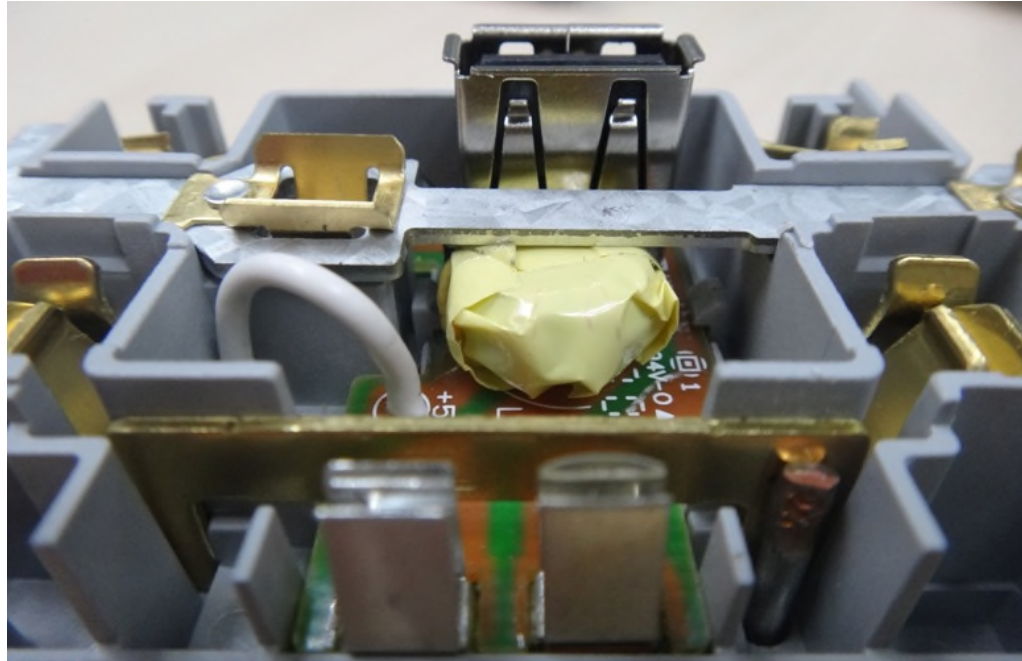

RWC826USB Internal 5VDC Interface PCB Photo

RWC826USB Internal Wireless Charger PCB Photos

RWC826USB Wireless Charger PCB Component Side Photo

RWC826USB Wireless Charger PCB Top Side Photo

RWC826USB Wireless Charger PCB Top Side & Coil Photos