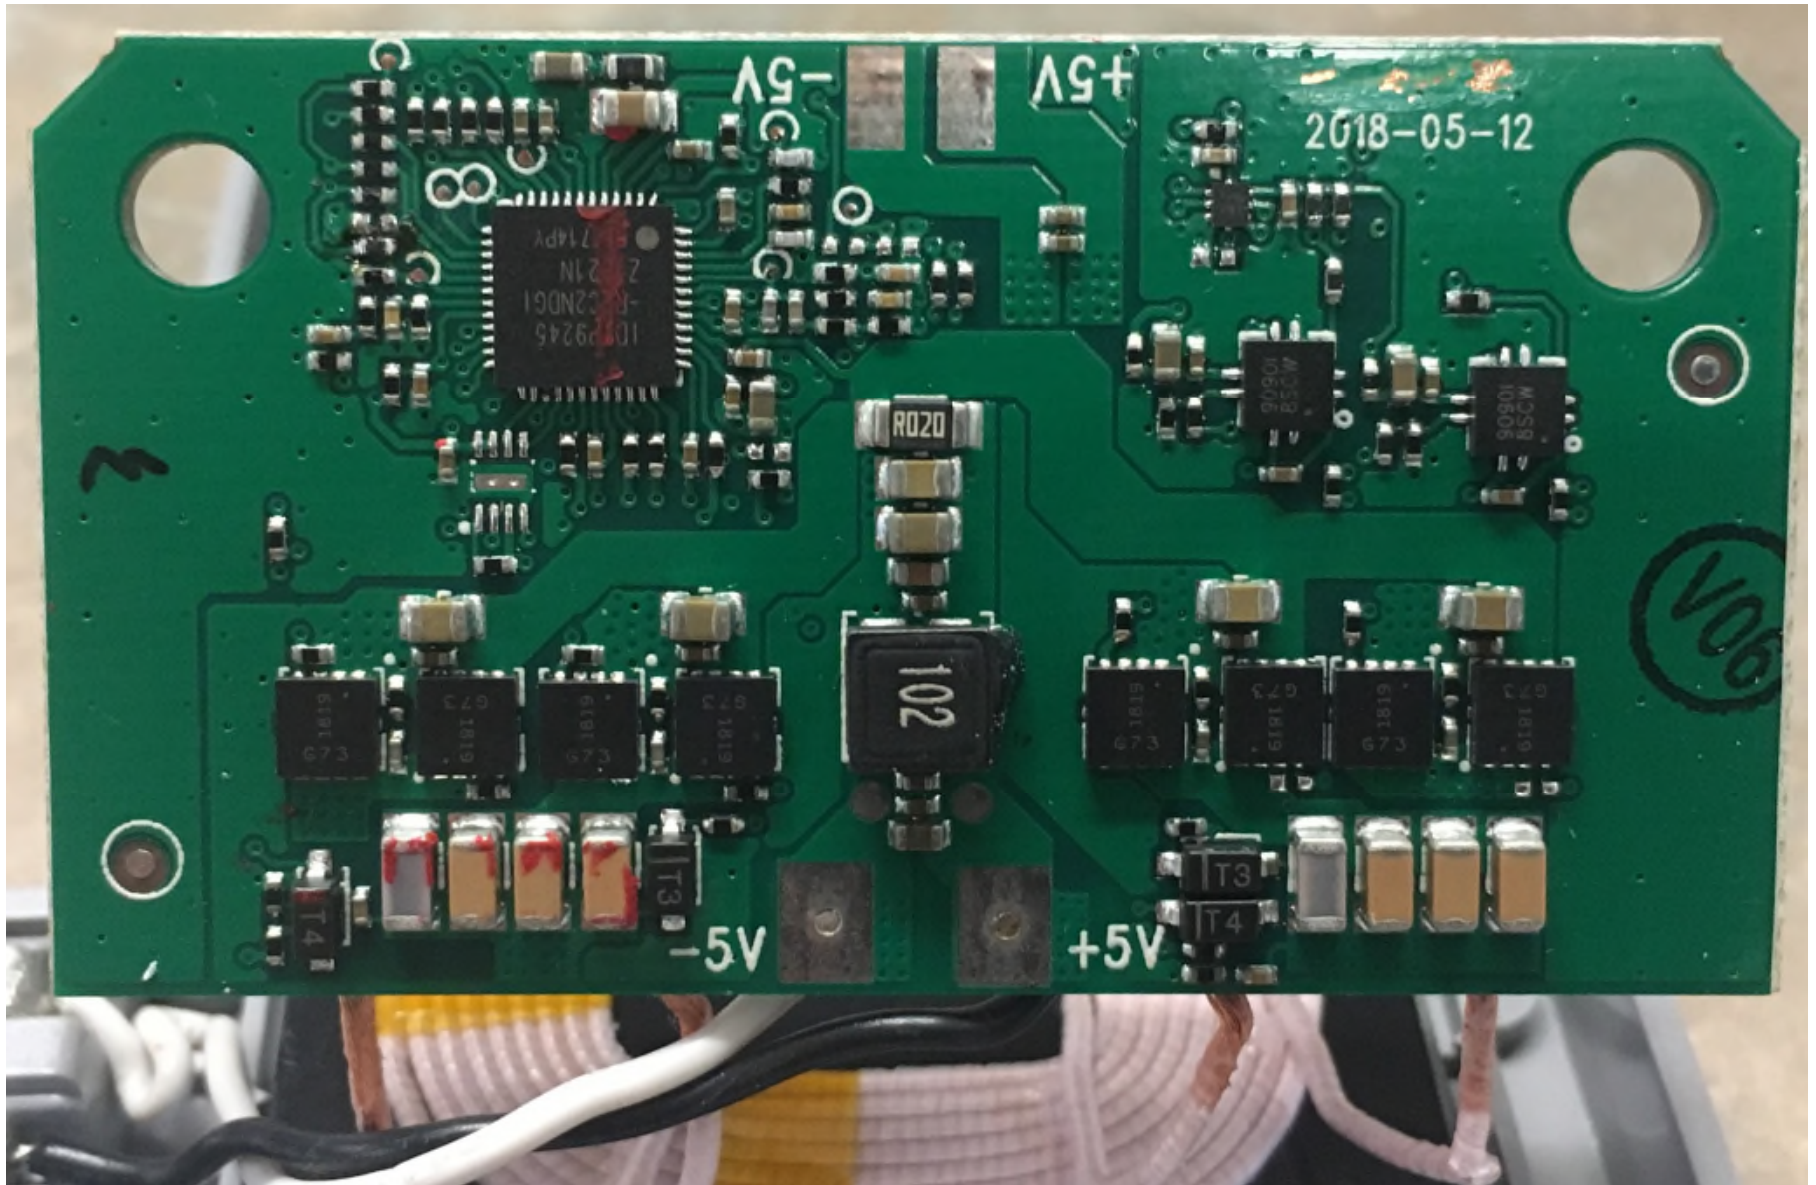

RWC826USB Internal 5VDC Interface PCB Photo

RWC826USB Internal Wireless Charger PCB Photos

RWC826USB Wireless Charger PCB Component Side Photo

RWC826USB Wireless Charger PCB Top Side Photo

RWC826USB Wireless Charger PCB Top Side & Coil Photos