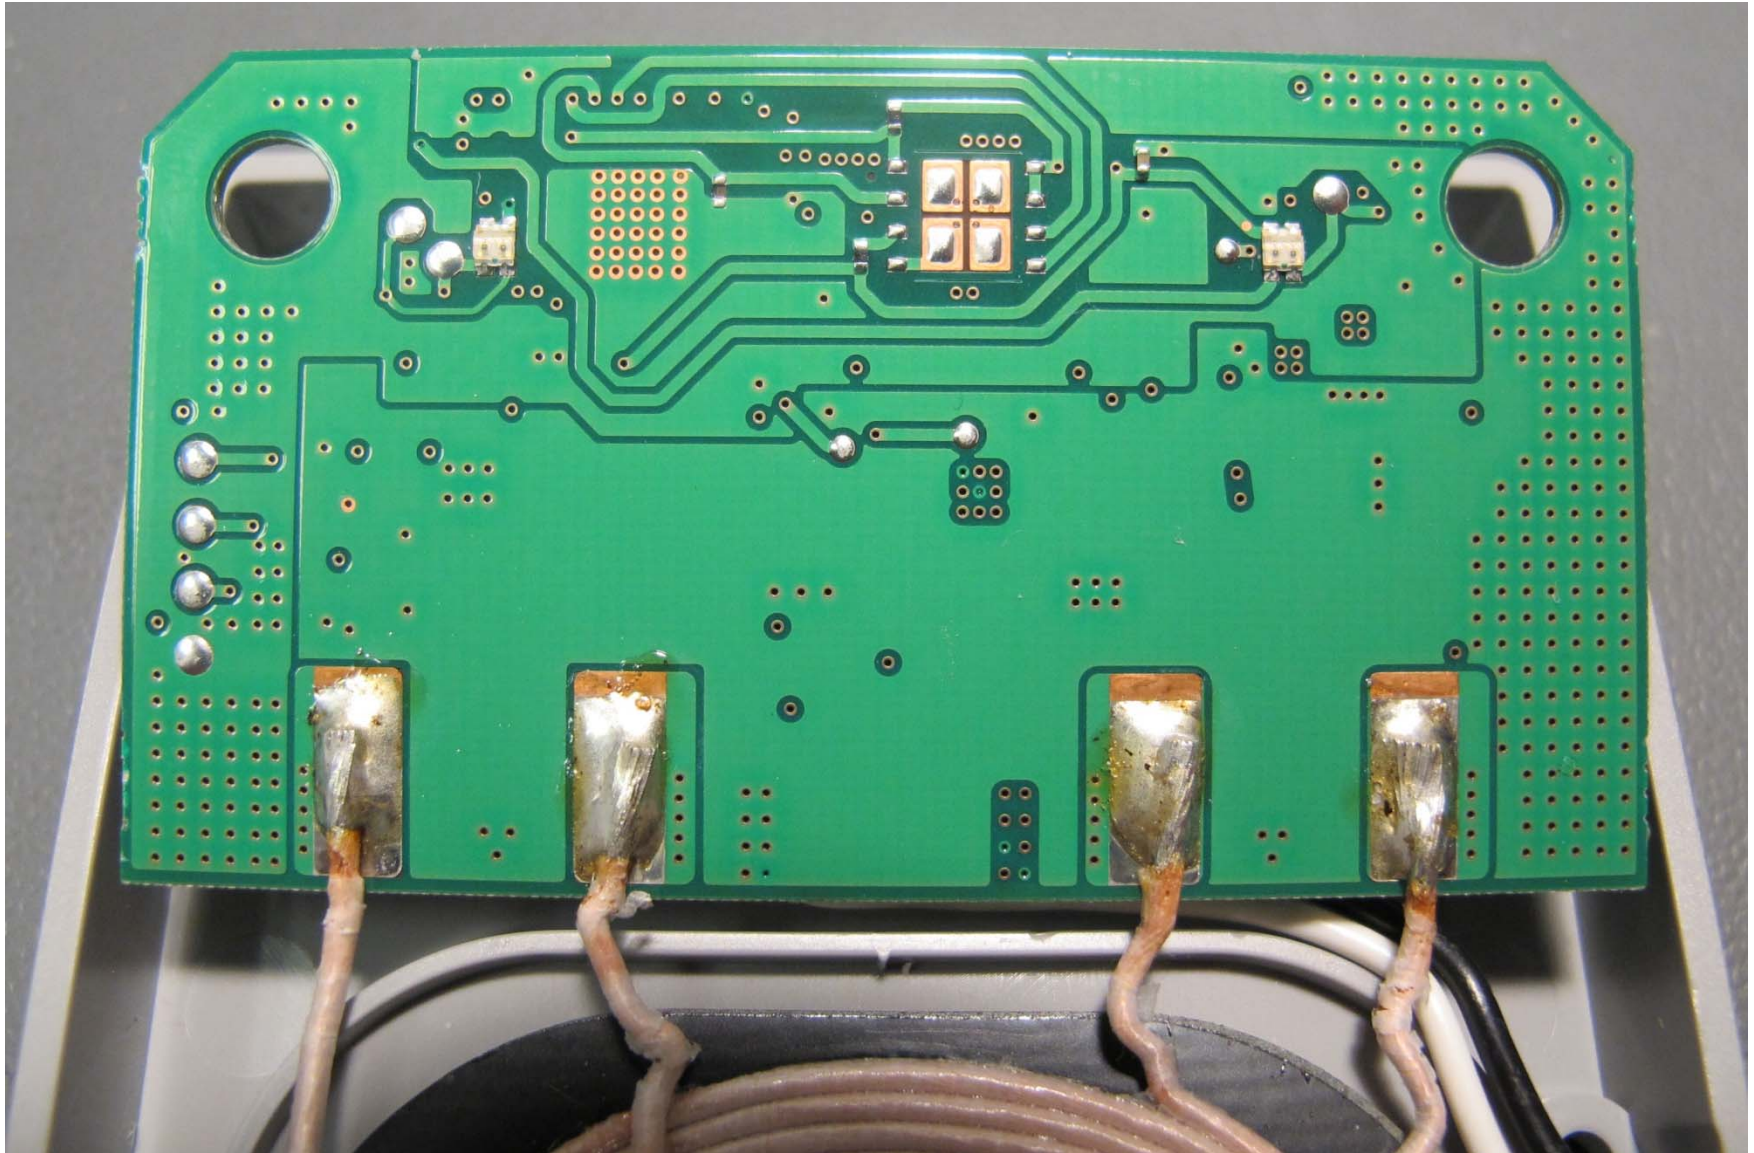

RWC826USB Internal 5VDC Interface PCB Photo

RWC826USB Internal Wireless Charger PCB Photos

RWC826USB Wireless Charger PCB Component Side Photos

RWC826USB Wireless Charger PCB Top Side Photos

RWC826USB Wireless Charger PCB Top Side & Coil Photos