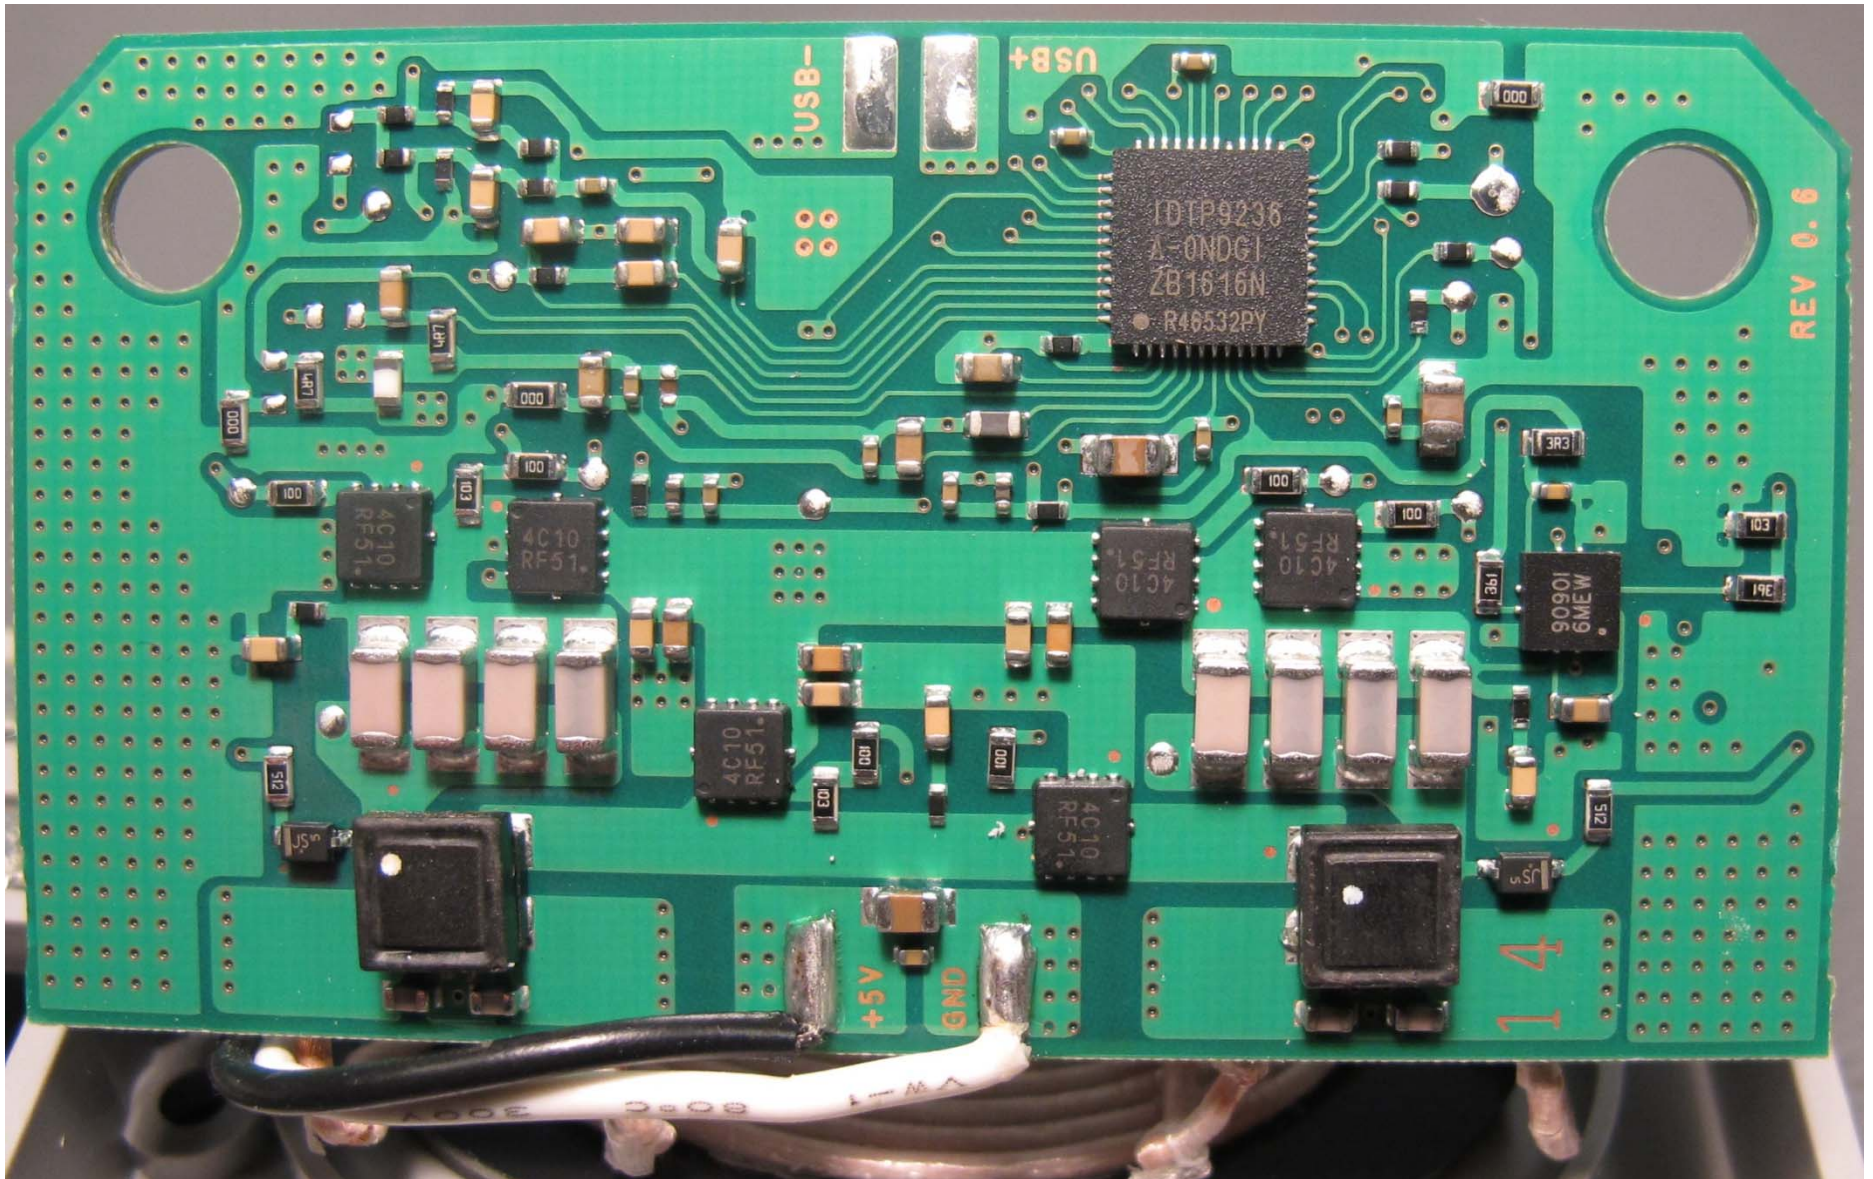

RWC826USB Internal 5VDC Interface PCB Photo

RWC826USB Internal Wireless Charger PCB Photos

RWC826USB Wireless Charger PCB Component Side Photos

RWC826USB Wireless Charger PCB Top Side Photos

RWC826USB Wireless Charger PCB Top Side & Coil Photos