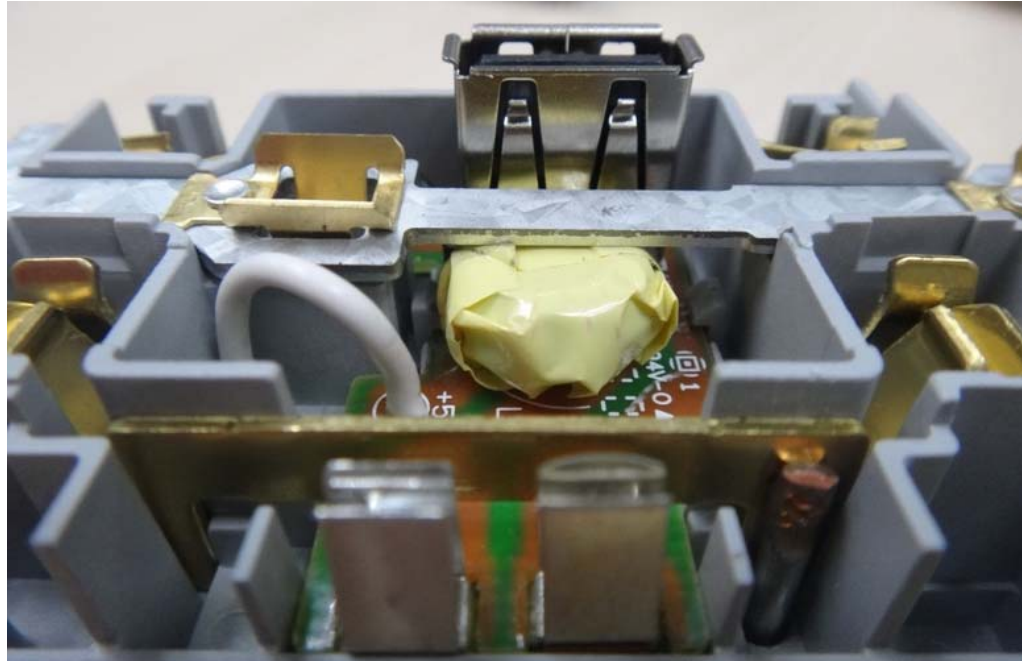

RWC826USB Internal 5VDC Interface PCB Photo

RWC826USB Internal Wireless Charger PCB Photos

RWC826USB Wireless Charger PCB Component Side Photos

RWC826USB Wireless Charger PCB Top Side Photos

RWC826USB Wireless Charger PCB Top Side & Coil Photos