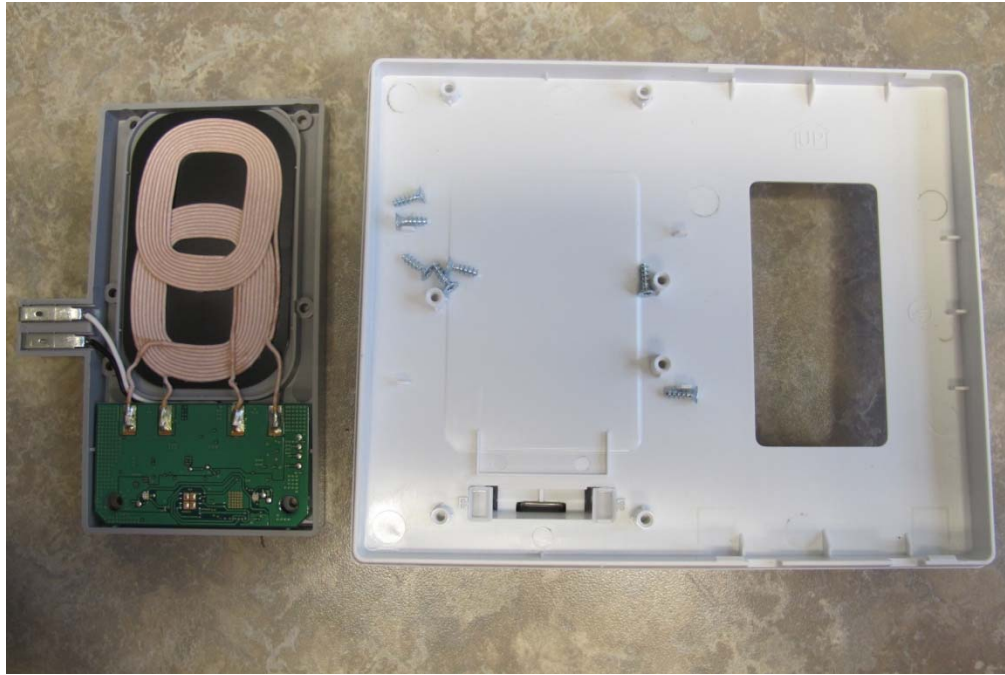

RWC826USB Internal 5VDC Interface PCB Photo

RWC826USB Internal Wireless Charger PCB Photos

RWC826USB Wireless Charger PCB Component Side Photos

RWC826USB Wireless Charger PCB Top Side Photos

RWC826USB Wireless Charger PCB Top Side & Coil Photos