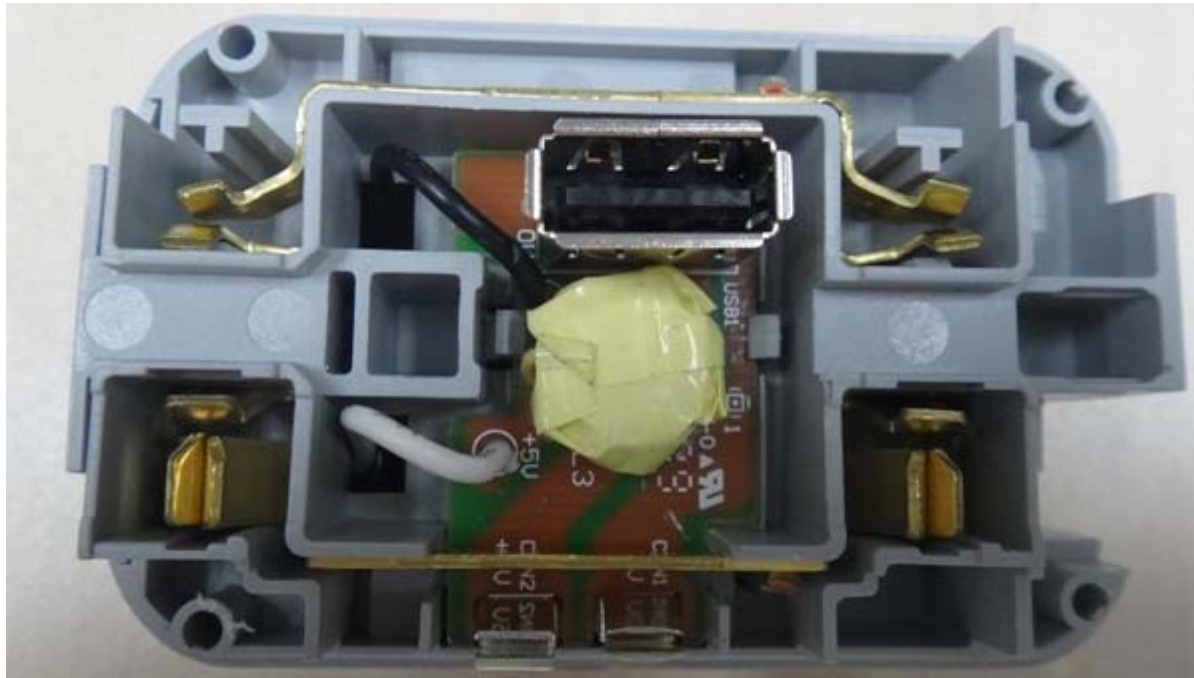

RWC826USB Internal 5VDC Interface PCB Photo

RWC826USB Internal Wireless Charger PCB Photos

RWC826USB Wireless Charger PCB Component Side Photos

RWC826USB Wireless Charger PCB Top Side Photos

RWC826USB Wireless Charger PCB Top Side & Coil Photos