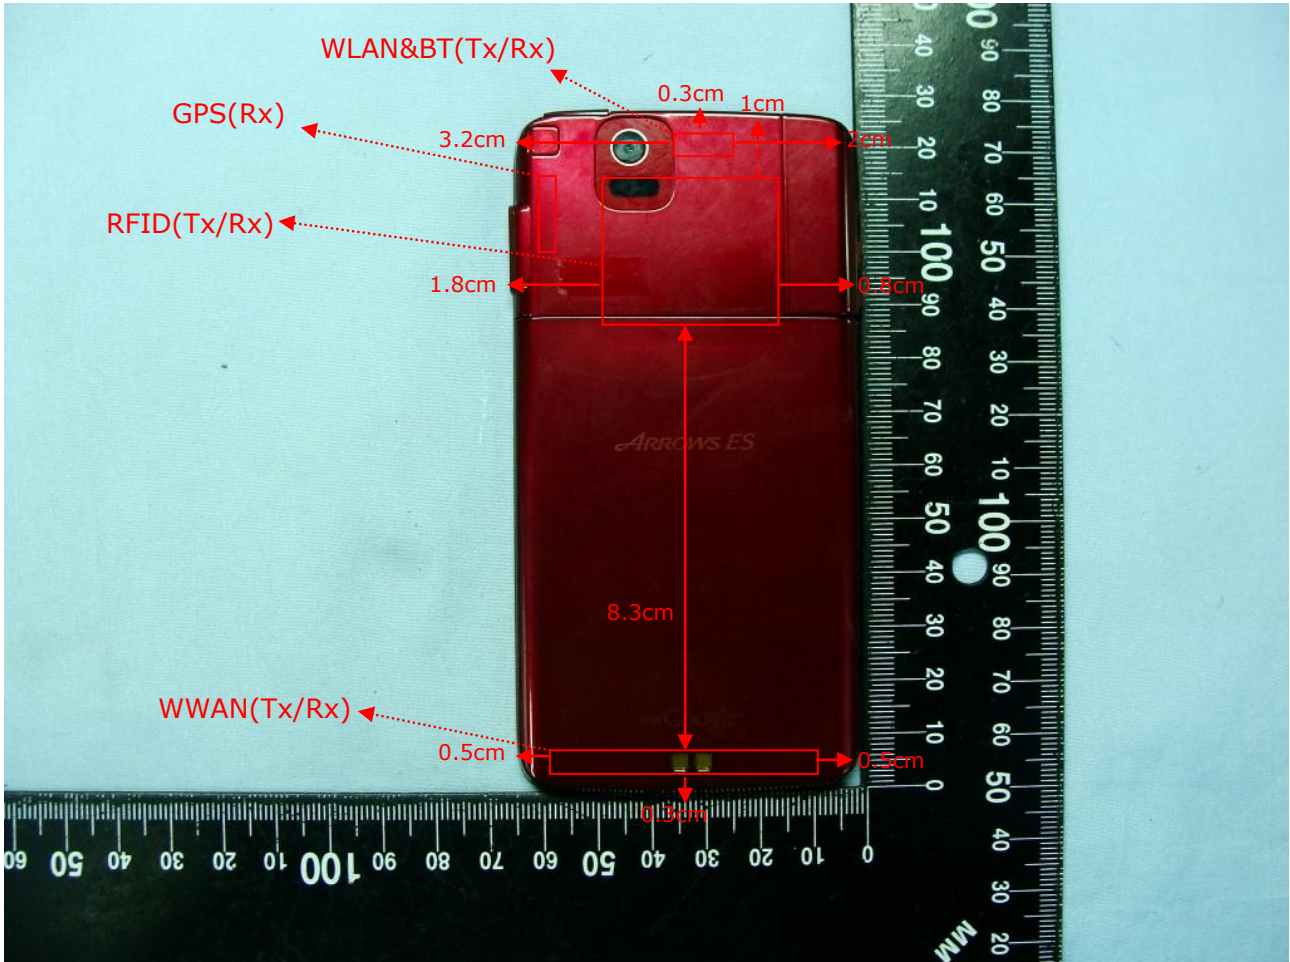

Model Name: FJ12

Antenna location	Length	Width
WWAN (TX/RX)	5.3cm	0.4cm
BT&WLAN(TX/RX)	1.1cm	0.3cm
RFID(TX/RX)	3.7cm	3cm
GPS(RX)	1.6cm	0.4cm