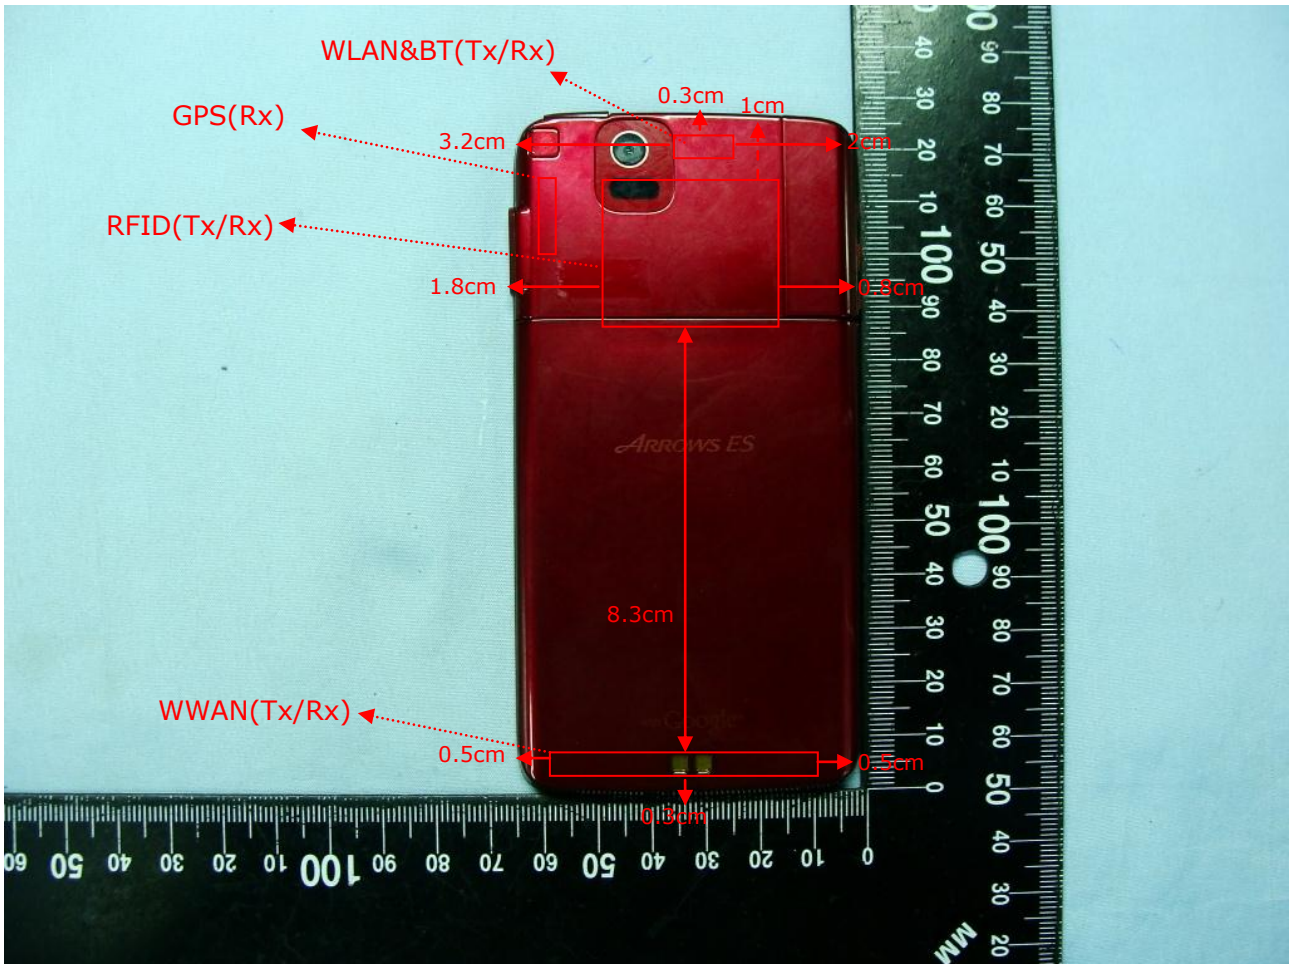

Model Name: FJI12

Antenna location	Length	Width
WWAN (TX/RX)	5.3cm	0.4cm
BT&WLAN(TX/RX)	1.1cm	0.3cm
RFID(TX/RX)	3.7cm	3cm
GPS(RX)	1.6cm	0.4cm