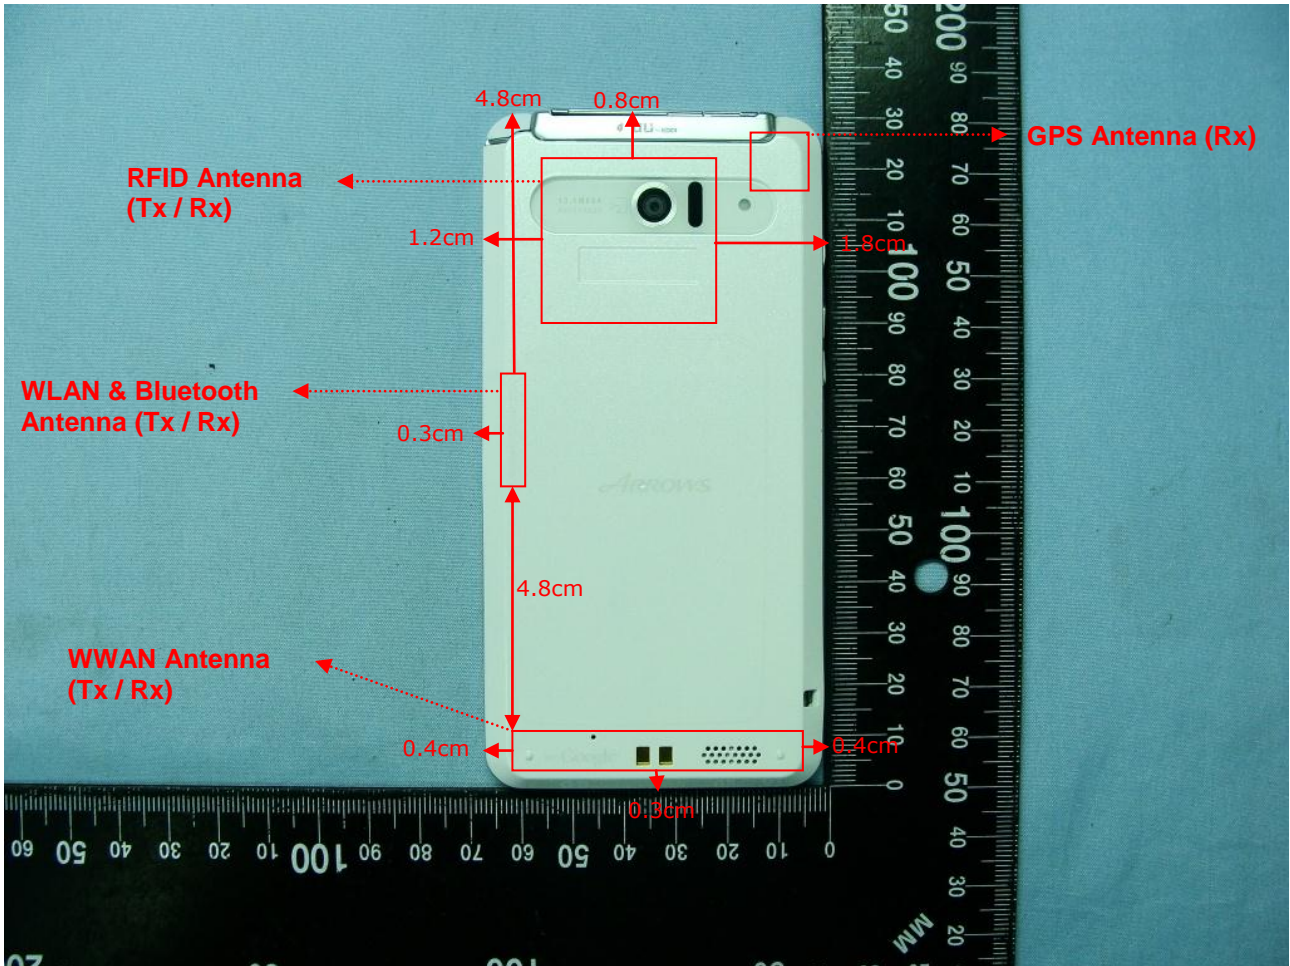

Model Name: FJI11

Antenna location	Length	Width
WWAN Antenna <Tx /Rx>	5.8cm	0.8cm
WLAN & Bluetooth Antenna <Tx / Rx>	2.3cm	0.4cm
GPS Antenna <RX>	1.2cm	1.2cm
RFID Antenna <Tx / Rx>	3.5cm	3.3cm